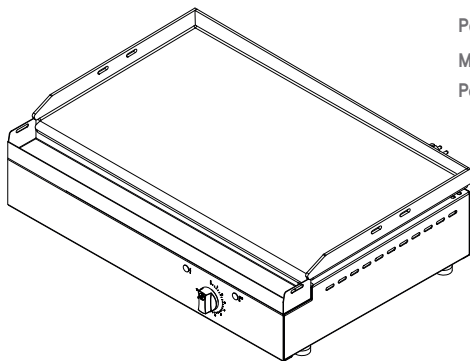

EL 80

Dimensioni - Dimensions - Dimensions - Abmessungen
81 cm x 50 cm x H 20 cm

Dimensioni piastra - Dimensions Plaque Plate's
Dimensions - Platte Abmessungen
79 cm x 40 cm

Peso - Poids - Weight - Gewicht: 28 kg

Materiale - Matière - Material - Material: Aisi 304

Potenza - Puissance - Power - Gesamtleistung: 3,12 Kw, 220 V

80.EL (0240006)

Bbq80 p.inox elettrico
Bbq 80 plan inox lisse électrique
Bbq 80 st. steel top smooth electric
Bbq 80Edelstahlplatte Glatt elektrisch

€ 1.396,00

EL: Elettrico - Électrique - Electric - Elektrisch

SUPPORTI 80 - SUPPORT 80- SUPPORT 80 - UNTESCHÜTZUNGEN 80

Materiale - Matière - Material - Material: Aisi 304

CA.80X (0205152)

Carrello Aperto bbq 80
Chariot Ouvert bbq 80
Open Trolley 80
Offener Wagen 80

€ 669,00

CC.80X (0205153)

Carrello Chiuso bbq 80
Chariot Fermé bbq 80
Closed Trolley 80
Geschlossener Wagen 80

€ 929,00

CA.SMART ROCK (0205019)

Carrello aperto multiuso
Chariot ouvert multi-usage
Multipurpose open trolley
Offener Mehrzweck-Wagen

€ 462,00

acciaio verniciato a polveri
powder coated steel

Dimensioni CA.SMART - Dimensions CA.SMART
Dimensions CA.SMART - Abmessungen CA.SMART
108 cm x 45 cm x H 74 cm

Dimensioni carrelli con ripiani - Dimensions avec Tablettes
Dimensions with Shelves - Abmessungen mit seitlichen Ablagen
140 cm x 50 cm x H 77 cm

ACCESSORI EL 80 - ACCESSOIRES EL 80 - ACCESSORIES EL 80 - ZUBEHÖREN EL 80

Materiale - Matière - Material - Material: Aisi 304

TOP FX.80EL (0206126)

Coperchio isso inox Fisso bbq 80
CouvercleFixe80
Fixed Cover 80
FestDeckel80

€ 225,00

TELO.141 (0206035)

Telo
Toile
Protective Canvas
Abdeckplane

€ 143,00

Dimensioni telo - Dimensions Toile
Protective Canvas Dimensions - Abdeckplane Abmessungen
141 cm x 51,5 cm x H 91 cm

TELO.BBQ80 (0206073)

Telo bbq
Toile
Protective Canvas
Abdeckplane

€ 83,00

Dimensioni telo - Dimensions Toile
Protective Canvas Dimensions - Abdeckplane Abmessungen
83 cm x 55 cm x H 19cm

PAR.80 (0206069)

Paraspruzzi per bbq p. inox 80
Parois Anti-éclaboussures80 p.inox
80 st. steel top splash guards
Spritzschutz Edelstahlplatte 80

€ 97,00