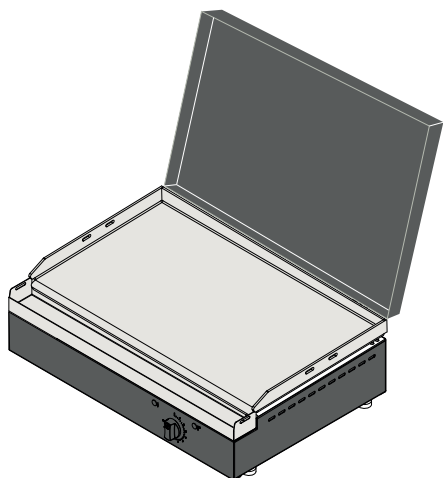

### TELO.BBQ55 ( 0206075 )

Telo bbq  
Toile  
Protective Canvas  
Abdeckplane

€ 71,00

Dimensioni telo - Dimensions Toile  
Protective Canvas Dimensions - Abdeckplane Abmessung  
56 cm x 55 cm x H 19 cm

## EL 80

Dimensioni - Dimensions - Dimensions - Abmessungen  
81 cm x 50 cm x H 20 cm

Dimensioni piastra - Dimensions Plaque Plate's  
Dimensions - Platte Abmessungen  
79 cm x 40 cm

Peso - Poids - Weight - Gewicht: 28 kg