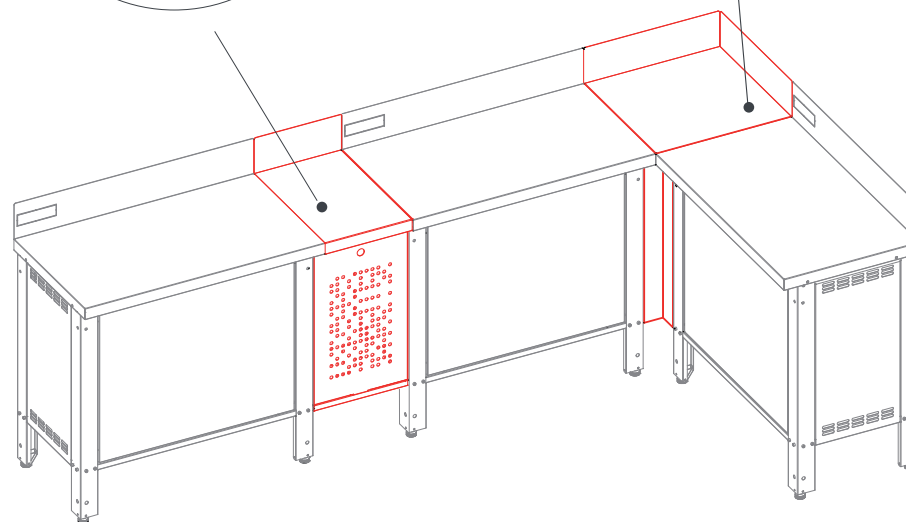

KIT CORNER (0206127)

CAB 4 COMPOSIZIONE

€ 2865,00

Dimensioni mobile - Dimensioni - Abmessungen
240x 128 cm p.46 cm x H 79+12 cm

CAB 4 COMPOSIZIONE + LAV ANGOLO

3.272,00