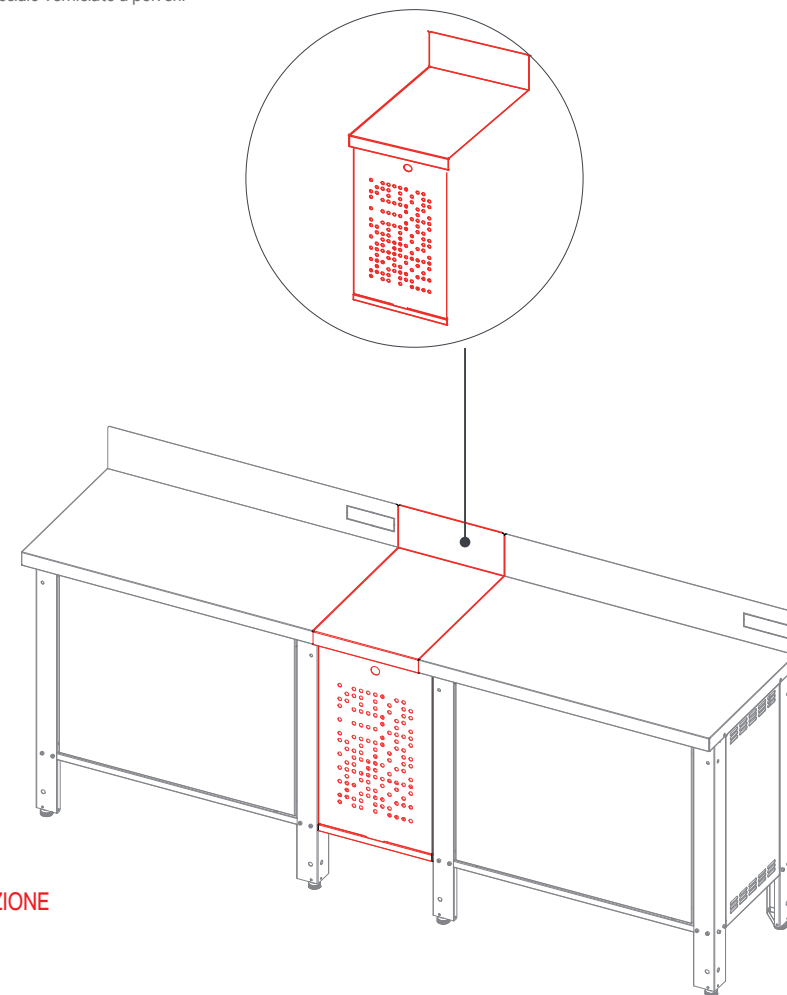

CAB 2

KIT FRONT (0206128)

mobile supporto plancha PLANET con porta a battente Materiale: struttura in acciaio inox 304 piano, fianchi e porta in acciaio verniciato a polveri.

€ 236,00