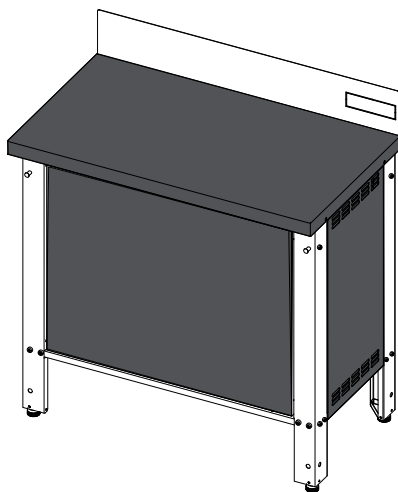

MOBILE SUPPORTO UNIT

CAB.82 LAV (0205156)

mobile supporto plancha PLANET con porta a battente + vasca da Ø30 h.18 cm compreso rubinetto abbattibile .

Materiale: struttura in acciaio inox 304 piano, fianchi e porta in acciaio verniciato a polveri.

€ 1.090,00

Dimensioni - Dimensions - Abmessungen
82 cm x 46 cm x H 79 + 12 cm

Dimensioni - Dimensions - Abmessungen
82 cm x 46 cm x H 79 + 12 cm

Dimensioni piano appoggio : 82 X 46 cm

Peso - Poids - Weight - Gewicht: 25 kg