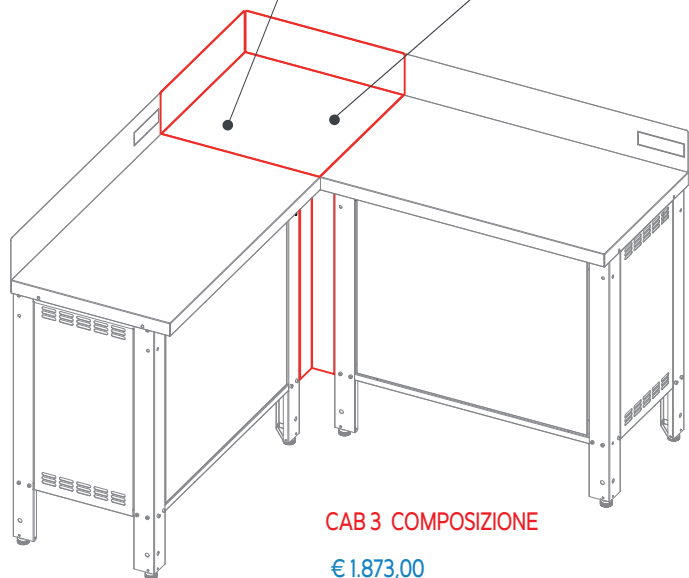

KIT CORNER (0206127)

€ 253,00

CAB 3 COMPOSIZIONE

€ 1.873,00

mobile - Dimensioni - Abmessungen 128 x 128 cm
x p.46 cm x H 79+12 cm

CAB 3 COMPOSIZIONE + LAV ANGOLO

€ 2.244,00