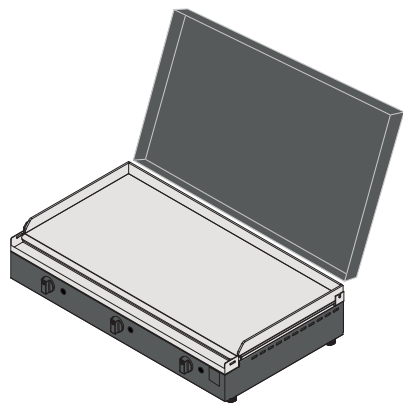

#### CAB 4 COMPOSIZIONE

€ 2865,00

Dimensioni mobile - Dimensioni - Abmessungen  
240x 128 cm p.46 cm x H 79+12 cm

## BBQ 80

Dimensioni - Dimensions - Dimensions - Abmessungen  
81 cm x 50 cm x H 20 cm

Dimensioni piastra - Dimensions Plaque Plate's  
Dimensions - Platte Abmessungen  
79 cm x 40 cm

Peso - Poids - Weight - Gewicht: 30 kg