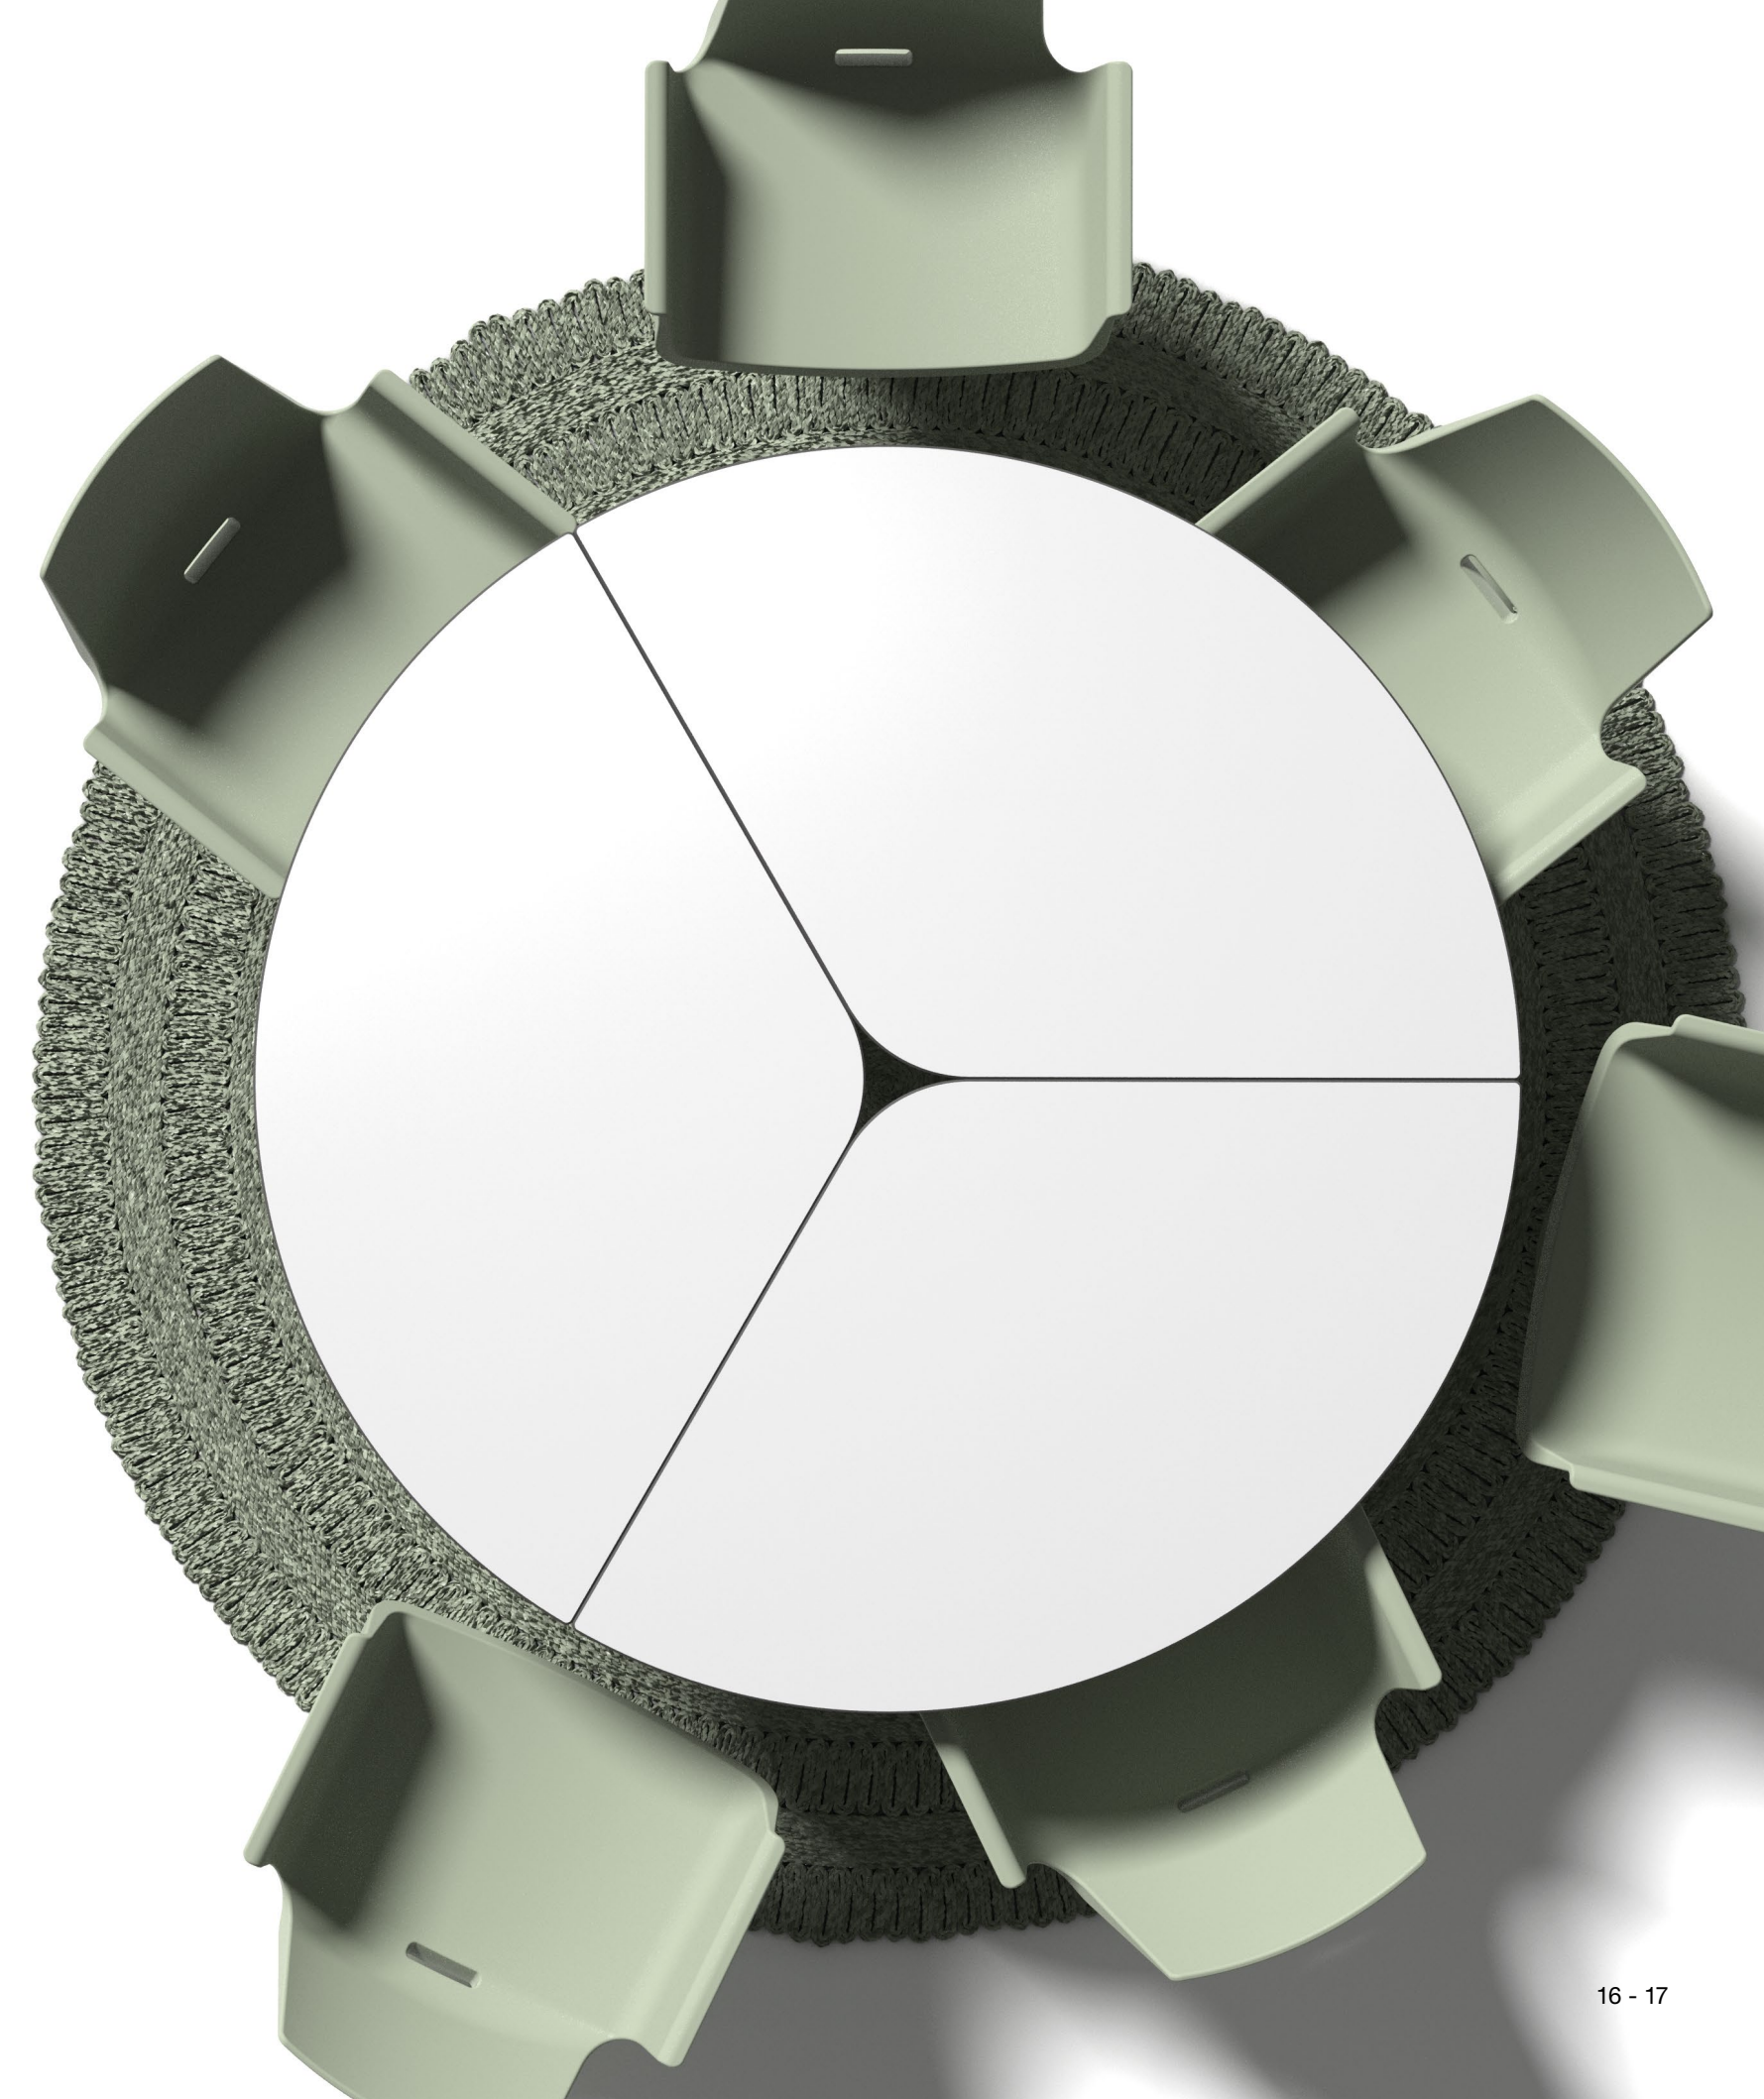

Material: Hpl

Hpl colors: 2

Table Top

Elly

Le lampade Elly, con zampe filiformi in metallo, richiamano i profili sinuosi delle meduse luminose, trasformando la luce calda, ideale sia per indoor che outdoor, in un elemento scultoreo e poetico.