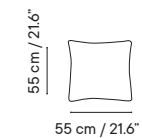

Batyline / Textilene

Exclusive for Barceloneta sun lounger: iSi 3024

A unique combination of textile softness and Batyline performance. This fabric is ideal for sling outdoor applications. It will convey a homey feel to any furniture design. Extreme outdoor resistance, water-proof and fire resistant.

Una combinación única de suavidad textil y rendimiento Batyline con propiedades de resistencia al agua y al fuego. Se adapta perfectamente a las aplicaciones de tapicería y acolchado en exterior.

Serge Ferrari

DUO COLLECTION

EDEN COLLECTION

Colors are approximate. Please check our physical finishes.
Colores orientativos. Por favor chequee nuestro muestrario físico.

Cushions

Designed by iSiMAR

Our cushions, made in Spain, are designed to provide maximum comfort in any space. Suitable for outdoor and contract use, they stand out for their quality and durability. Their dimensions perfectly fit our entire range of chairs, stools, and lounges, ensuring an ideal fit and a comfortable, long-lasting user experience.

Nuestros cojines, fabricados en España, están diseñados para brindar el máximo confort en cualquier espacio. Aptos para uso exterior y contract, destacan por su calidad y resistencia. Sus dimensiones se ajustan perfectamente a toda nuestra gama de sillas, taburetes y lounges, asegurando un ajuste ideal y una experiencia de uso cómoda y duradera.

Dimensions in cm and inches
Medidas en cms y pulgadas

Cushion Premium

Cushions adapted to the measure of each product.
Cojines adaptados a la medida de cada producto.

iSi 8095	Chair cushion
iSi 8096	Stool cushion
iSi 8099	Lounge cushion
iSi 8100	Poltrona cushion

Cushion Decorative