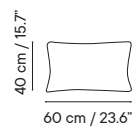

iSi 8255

iSi 8103