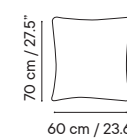

Batyline / Textilene

Exclusive for Barceloneta sun lounger: iSi 3024

A unique combination of textile softness and Batyline performance. This fabric is ideal for sling outdoor applications. It will convey a homey feel to any furniture design. Extreme outdoor resistance, water-proof and fire resistant.

Una combinación única de suavidad textil y rendimiento Batyline con propiedades de resistencia al agua y al fuego. Se adapta perfectamente a las aplicaciones de tapicería y acolchado en exterior.

Serge Ferrari

DUO COLLECTION

EDEN COLLECTION

Colors are approximate. Please check our physical finishes.
Colores orientativos. Por favor chequee nuestro muestrario físico.

Cushions

Designed by iSiMAR

Our cushions, made in Spain, are designed to provide maximum comfort in any space. Suitable for outdoor and contract use, they stand out for their quality and durability. Their dimensions perfectly fit our entire range of chairs, stools, and lounges, ensuring an ideal fit and a comfortable, long-lasting user experience.

Nuestros cojines, fabricados en España, están diseñados para brindar el máximo confort en cualquier espacio. Aptos para uso exterior y contract, destacan por su calidad y resistencia. Sus dimensiones se ajustan perfectamente a toda nuestra gama de sillas, taburetes y lounges, asegurando un ajuste ideal y una experiencia de uso cómoda y duradera.

Dimensions in cm and inches
Medidas en cms y pulgadas

Cushion Premium

Cushions adapted to the measure of each product.
Cojines adaptados a la medida de cada producto.

iSi 8095	Chair cushion
iSi 8096	Stool cushion
iSi 8099	Lounge cushion
iSi 8100	Poltrona cushion

Cushion Decorative