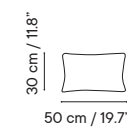

iSi 8104

Cushion Decorative

iSi 8102	Cushion 50x30 / 15.7 x 23.6"
iSi 8255	Cushion 60x40 / 23.6 x 17.5"
iSi 8101	Cushion 45x45 / 17.7 x 17.7"
iSi 8254	Cushion 55x55 / 21.6 x 21.6"
iSi 8103	Cushion 75x70 / 29.5 x 27.5"
iSi 8104	Cushion 70x60 / 27.5 x 23.6"

iSi 8102