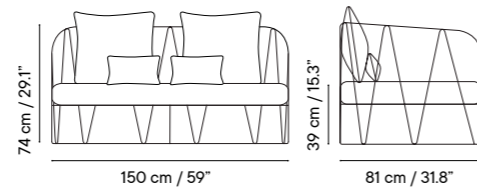

LAGARTO COLLECTION

Designed by ILMIODESIGN

Collection made of galvanized wire, polyester powder coated. The materials we use are durable, suitable for intensive use and weather-resistant. The LAGARTO collection is perfect for indoor, outdoor and contract use. Our materials are noble, 100% recycled and recyclable, and environmentally friendly.

Colección fabricada con varilla de acero galvanizado y lacado con polvo de poliéster. Nuestros materiales son aptos para el uso intensivo y resistentes a las inclemencias del tiempo. Perfectos para uso interior, exterior y contract. Asimismo, nuestros materiales son nobles, 100% reciclados y reciclables y responsables con el medio ambiente.

DATE	2019 - 2021	5 - 20 kgs / 8.8 - 44 lbs
Indoor & outdoor / Interior y exterior	1 - 3 units/box	
Galvanized steel / Acero galvanizado	UNE-EN 581 - 1 and 581 - 2	
Weight capacity / Peso máximo > 250 kg / 552 lb	Cushion available / Cojín disponible	

Sofa 2 seats
iSi 8078

Poltrona
iSi 9159