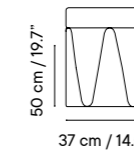

Stool
iSi 9162