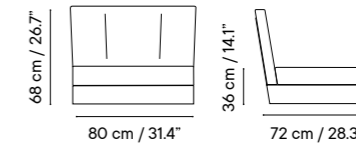

DATE	2019 - 2021	 5 - 20 kgs / 8.8 - 44 lbs
 Indoor & outdoor / Interior y exterior	 1 - 3 units/box	
 Galvanized steel / Acero galvanizado	 UNE-EN 581 - 1 and 581 - 2	
 Weight capacity / Peso máximo > 250 kg / 552 lb	 Cushion available / Cojín disponible	

Sofa 2 seats
iSi 8078

Poltrona
iSi 9159

Modular curved sofa
iSi 9132

Technical Specifications

Modular straight sofa
iSi 9158

Puff
iSi 9160

Mini stool
iSi 9161

Stool
iSi 9162

Table H45 - 17.7'

Table Height 45 cm / 17.7'

iSi 9254	ø 60 cm / 23.6"
iSi 9255	ø 70 cm / 27.6"
iSi 9256	ø 80 cm / 31.5"
iSi 9257	ø 90 cm / 35.4"
iSi 9258	ø 110 cm / 43.3"

Table H74 - 29.1'

Table Height 74 cm / 29.1'