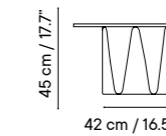

Table H45 - 17.7'

Table Height 45 cm / 17.7'

iSi 9254	ø 60 cm / 23.6"
iSi 9255	ø 70 cm / 27.6"
iSi 9256	ø 80 cm / 31.5"
iSi 9257	ø 90 cm / 35.4"
iSi 9258	ø 110 cm / 43.3"

Table H74 - 29.1'

Table Height 74 cm / 29.1'

iSi 9259	ø 60 cm / 23.6"
iSi 9260	ø 70 cm / 27.6"
iSi 9216	ø 80 cm / 31.5"
iSi 9217	ø 90 cm / 35.4"
iSi 9218	ø 110 cm / 43.3"

iSiMAR FACTORY & HEADQUARTERS

Ctra. Salinas km 1, Noáin, NAVARRA
31110, Spain.
T. +34 948 318 465 - F. +34 948 317 053