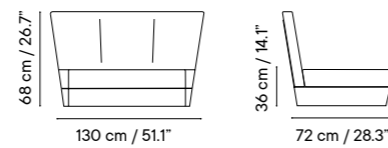

LAGARTO COLLECTION

Designed by ILMIODESIGN

Collection made of galvanized wire, polyester powder coated. The materials we use are durable, suitable for intensive use and weather-resistant. The LAGARTO collection is perfect for indoor, outdoor and contract use. Our materials are noble, 100% recycled and recyclable, and environmentally friendly.

Colección fabricada con varilla de acero galvanizado y lacado con polvo de poliéster. Nuestros materiales son aptos para el uso intensivo y resistentes a las inclemencias del tiempo. Perfectos para uso interior, exterior y contract. Asimismo, nuestros materiales son nobles, 100% reciclados y reciclables y responsables con el medio ambiente.

DATE	2019 - 2021	5 - 20 kgs / 8.8 - 44 lbs
Indoor & outdoor / Interior y exterior	1 - 3 units/box	
Galvanized steel / Acero galvanizado	UNE-EN 581 - 1 and 581 - 2	
Weight capacity / Peso máximo > 250 kg / 552 lb	Cushion available / Cojín disponible	

Poltrona
iSi 9159

Modular curved sofa
iSi 9132

Technical Specifications

Puff
iSi 9160

Mini stool
iSi 9161

Stool
iSi 9162

Table H45 - 17.7'

Table Height 45 cm / 17.7'

iSi 9254	ø 60 cm / 23.6"
iSi 9255	ø 70 cm / 27.6"
iSi 9256	ø 80 cm / 31.5"
iSi 9257	ø 90 cm / 35.4"
iSi 9258	ø 110 cm / 43.3"

Table Height 74 cm / 29.1'

iSi 9259	ø 60 cm / 23.6"
iSi 9260	ø 70 cm / 27.6"
iSi 9216	ø 80 cm / 31.5"
iSi 9217	ø 90 cm / 35.4"
iSi 9218	ø 110 cm / 43.3"