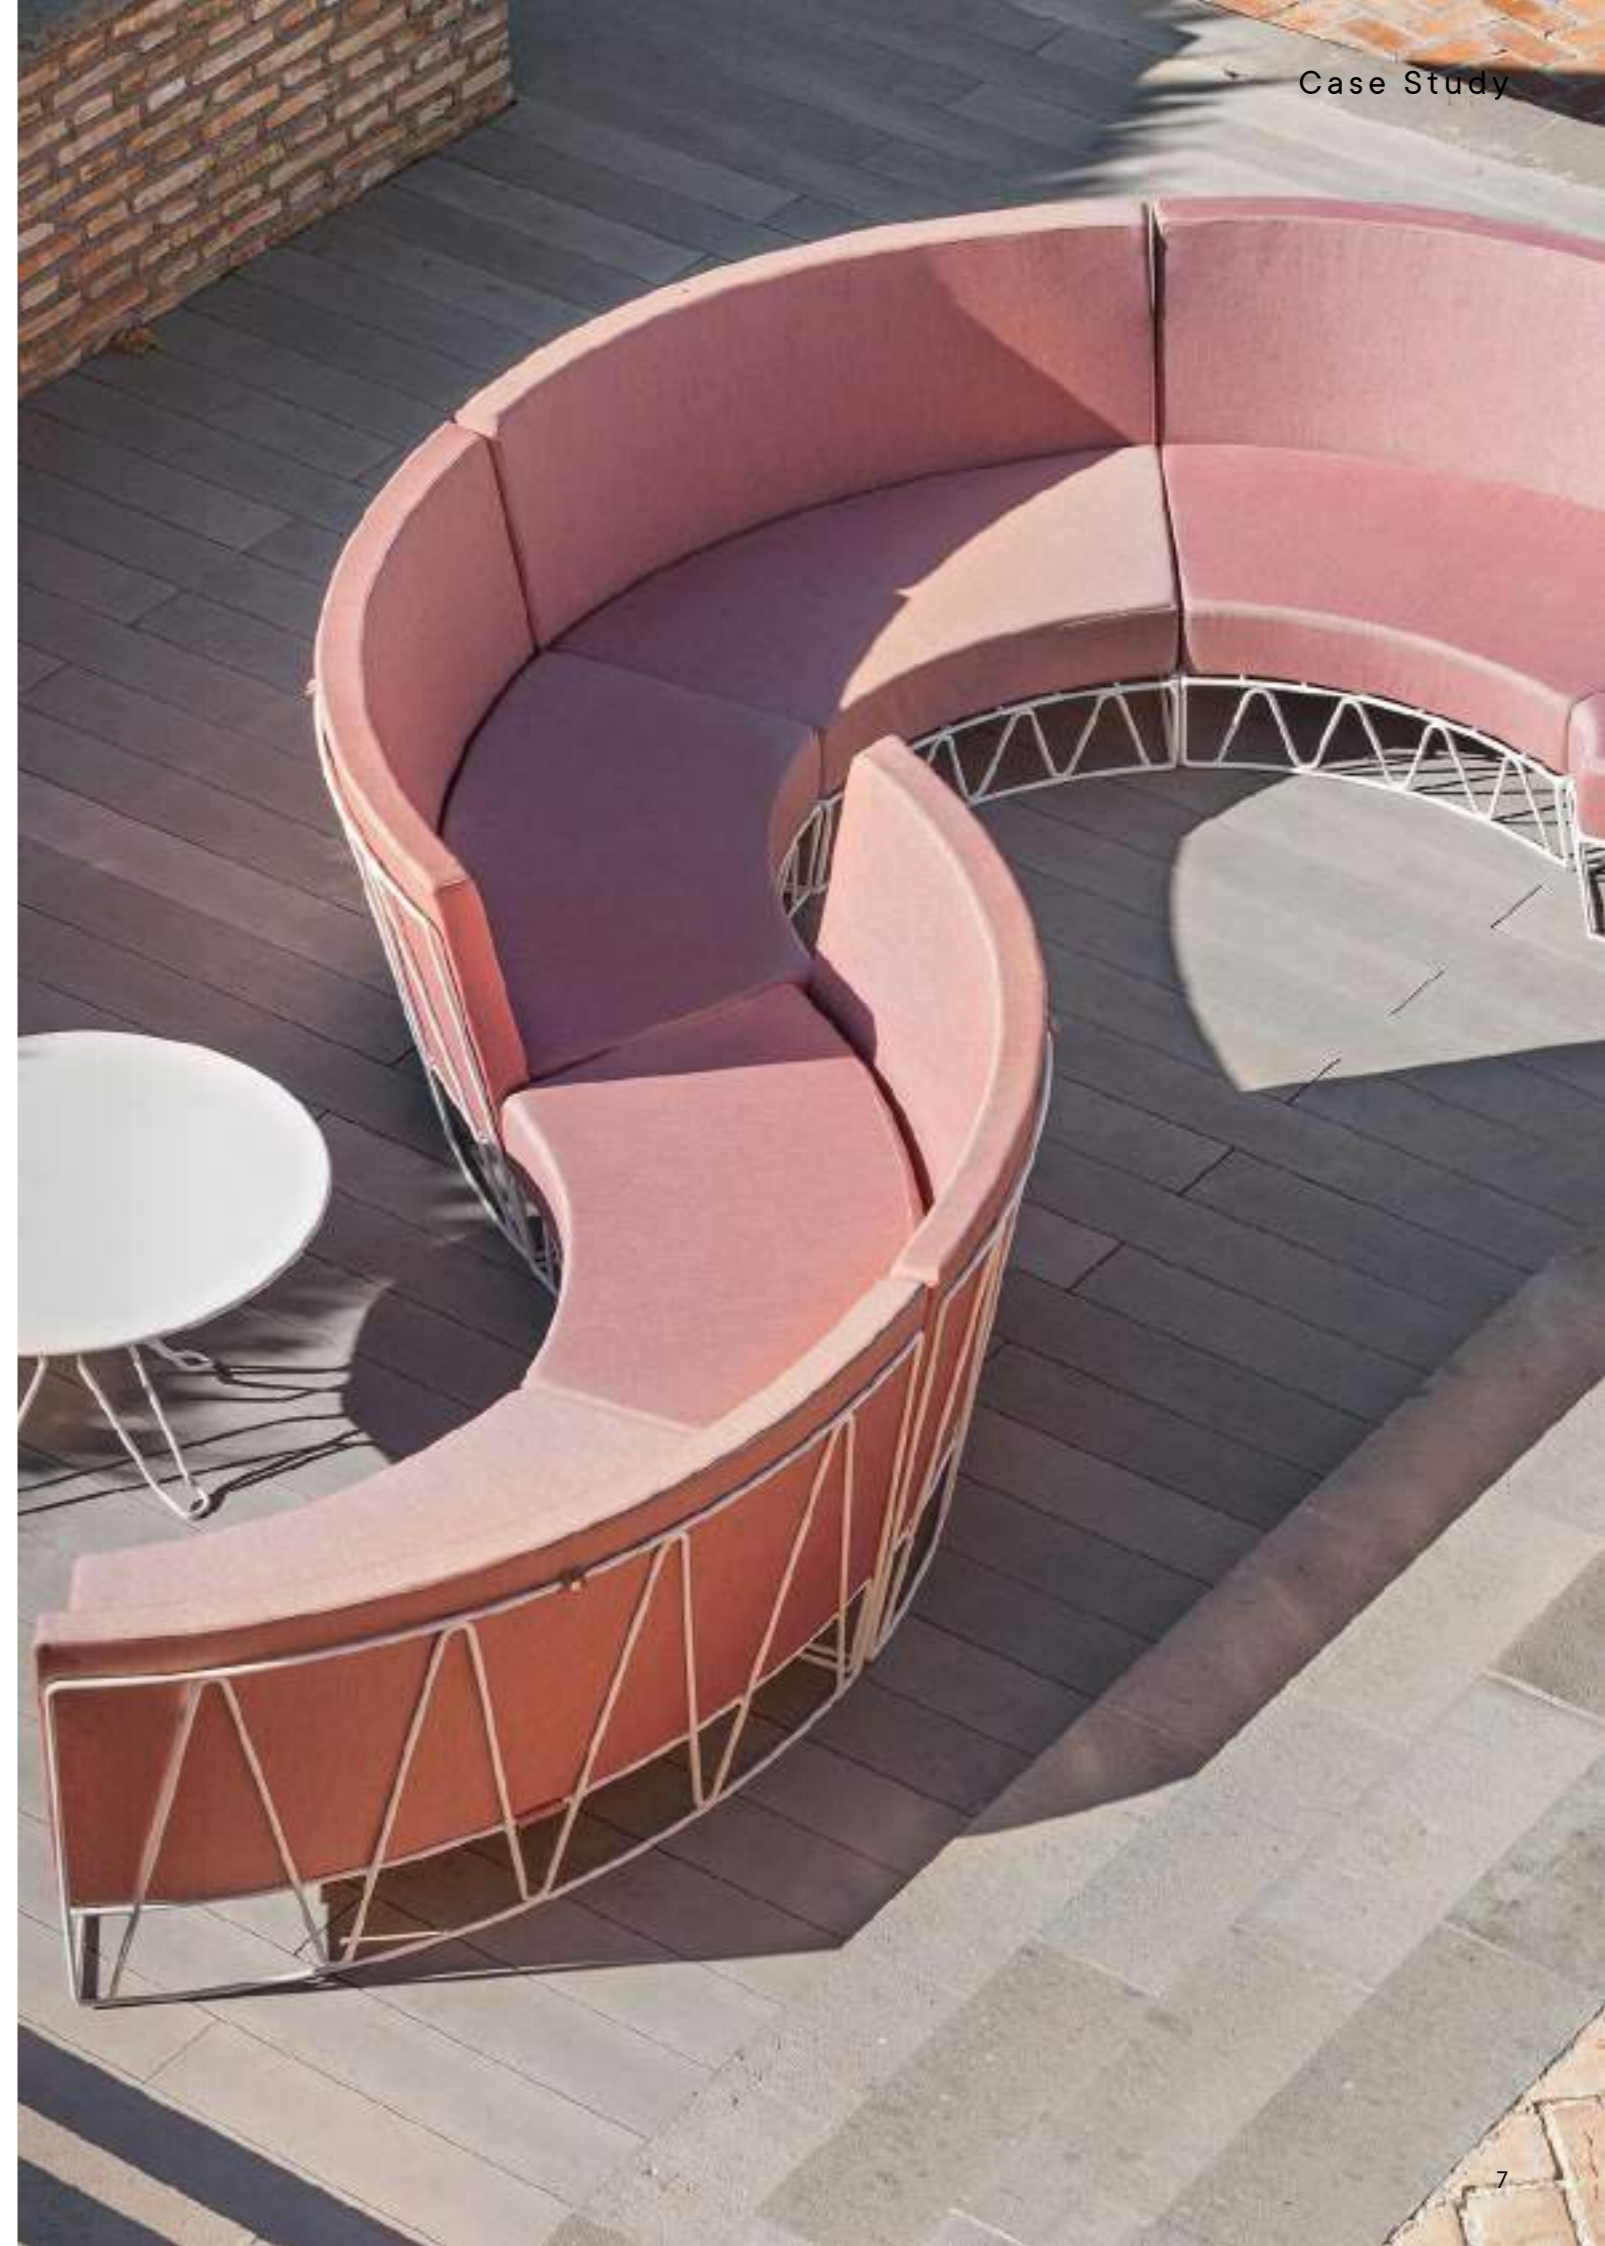

The first piece of the collection is the modular sofa. Inspired by the lizard's (lagarto) tail, it is a system formed by modules that can evolve from a large piece for wide spaces to small corners.

La pieza que abrió la colección fue el sofá modular. Inspirado en la cola del animal, es un sistema formado por módulos capaz de evolucionar desde una pieza amplia para grandes espacios hasta saber adaptarse a pequeños rincones.