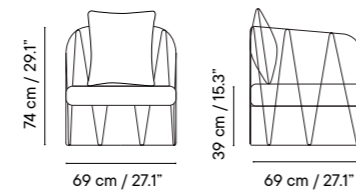

LAGARTO COLLECTION

Designed by ILMIODESIGN

Collection made of galvanized wire, polyester powder coated. The materials we use are durable, suitable for intensive use and weather-resistant. The LAGARTO collection is perfect for indoor, outdoor and contract use. Our materials are noble, 100% recycled and recyclable, and environmentally friendly.

Colección fabricada con varilla de acero galvanizado y lacado con polvo de poliéster. Nuestros materiales son aptos para el uso intensivo y resistentes a las inclemencias del tiempo. Perfectos para uso interior, exterior y contract. Asimismo, nuestros materiales son nobles, 100% reciclados y reciclables y responsables con el medio ambiente.

DATE	2019 - 2021	5 - 20 kgs / 8.8 - 44 lbs
Indoor & outdoor / Interior y exterior	1 - 3 units/box	
Galvanized steel / Acero galvanizado	UNE-EN 581 - 1 and 581 - 2	
Weight capacity / Peso máximo > 250 kg / 552 lb	Cushion available / Cojín disponible	

Poltrona
iSi 9159

Technical Specifications

Puff
iSi 9160

Mini stool
iSi 9161

Stool
iSi 9162

Table H45 - 17.7'

Table Height 45 cm / 17.7'

iSi 9254	ø 60 cm / 23.6"
iSi 9255	ø 70 cm / 27.6"
iSi 9256	ø 80 cm / 31.5"
iSi 9257	ø 90 cm / 35.4"
iSi 9258	ø 110 cm / 43.3"

Table Height 74 cm / 29.1'

iSi 9259	ø 60 cm / 23.6"
iSi 9260	ø 70 cm / 27.6"
iSi 9216	ø 80 cm / 31.5"
iSi 9217	ø 90 cm / 35.4"
iSi 9218	ø 110 cm / 43.3"