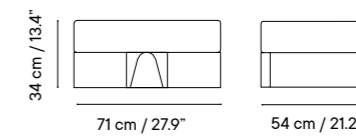

DATE	2019 - 2021	 5 - 20 kgs / 8.8 - 44 lbs
 Indoor & outdoor / Interior y exterior	 1 - 3 units/box	
 Galvanized steel / Acero galvanizado	 UNE-EN 581 - 1 and 581 - 2	
 Weight capacity / Peso máximo > 250 kg / 552 lb	 Cushion available / Cojín disponible	

Sofa 2 seats
iSi 8078

Poltrona
iSi 9159

Modular curved sofa
iSi 9132

Technical Specifications

Modular straight sofa
iSi 9158

Puff
iSi 9160

Mini stool
iSi 9161

Stool
iSi 9162

Table H45 - 17.7'

Table Height 45 cm / 17.7'

iSi 9254	ø 60 cm / 23.6"
iSi 9255	ø 70 cm / 27.6"
iSi 9256	ø 80 cm / 31.5"
iSi 9257	ø 90 cm / 35.4"
iSi 9258	ø 110 cm / 43.3"

Table H74 - 29.1'

Table Height 74 cm / 29.1'