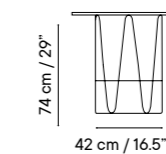

Table H45 - 17.7'

Table Height 45 cm / 17.7'

iSi 9254	ø 60 cm / 23.6"
iSi 9255	ø 70 cm / 27.6"
iSi 9256	ø 80 cm / 31.5"
iSi 9257	ø 90 cm / 35.4"
iSi 9258	ø 110 cm / 43.3"

Table H74 - 29.1'

Table Height 74 cm / 29.1'