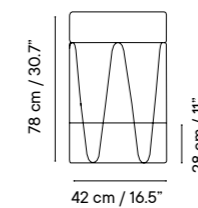

Sofa 2 seats
iSi 8078

Poltrona
iSi 9159

Modular curved sofa
iSi 9132

Technical Specifications

Modular straight sofa
iSi 9158

Puff
iSi 9160

Mini stool
iSi 9161

Stool
iSi 9162

Table H45 - 17.7'

Table Height 45 cm / 17.7'

iSi 9254	ø 60 cm / 23.6"
iSi 9255	ø 70 cm / 27.6"
iSi 9256	ø 80 cm / 31.5"
iSi 9257	ø 90 cm / 35.4"
iSi 9258	ø 110 cm / 43.3"

Table H74 - 29.1'

Table Height 74 cm / 29.1'

iSi 9259	ø 60 cm / 23.6"
iSi 9260	ø 70 cm / 27.6"
iSi 9216	ø 80 cm / 31.5"
iSi 9217	ø 90 cm / 35.4"
iSi 9218	ø 110 cm / 43.3"

iSiMAR FACTORY & HEADQUARTERS

Ctra. Salinas km 1, Noáin, NAVARRA
31110, Spain.
T. +34 948 318 465 - F. +34 948 317 053