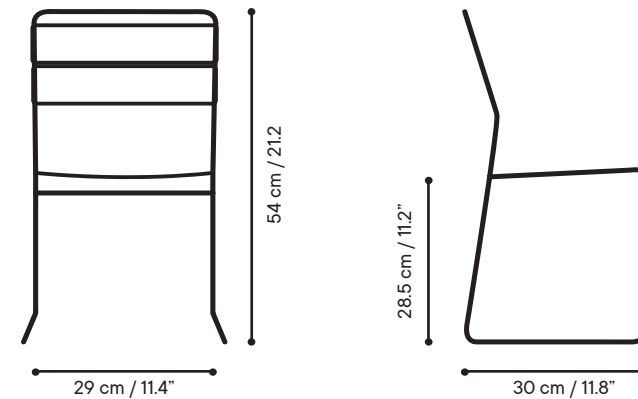

Technical specifications / Especificaciones técnicas

DATE 2022

Indoor & outdoor / Interior y exterior

Galvanized wire / Varilla galvanizada

Weight capacity / Peso máximo > 250 kg / 552 lb

3 kgs / 7 lbs

4 units/box

REF iSi 8157

UNE-EN 581 - 1 and 581 - 2