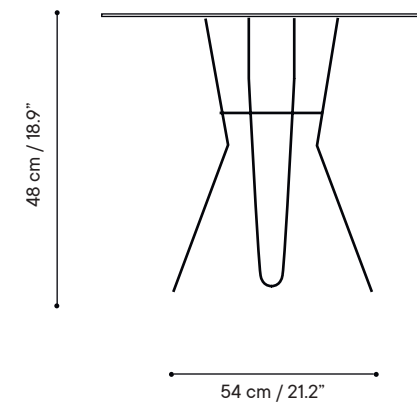

DATE 2022

Indoor & outdoor / Interior y exterior

Galvanized wire / Varilla galvanizada

Weight capacity / Peso máximo > 250 kg / 552 lb

7 kgs / 15 lbs

2 units/box

REF iSi 9046

UNE-EN 581 - 1 and 581 - 2

iSi 9042	ø70 x 50 cm / ø27.6 x 19.7"
iSi 9046	70 x 70 x 50 cm / 27.6 x 27.6 x 19.7"
iSi 9347	120 x 80 x 50 cm / 47.2 x 31.5 x 19.7"