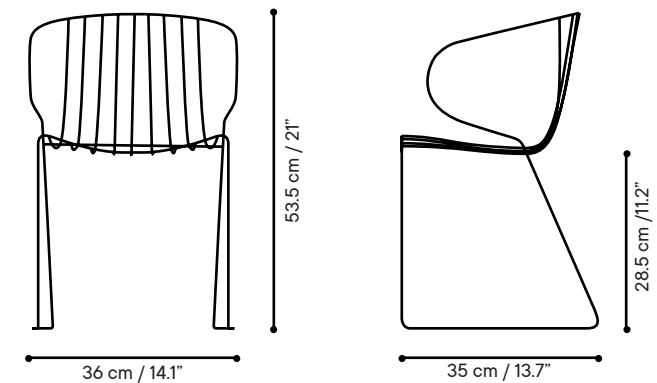

iSi 8192
Bolonia armchair

Technical specifications / Especificaciones técnicas

DATE 2022

 Indoor & outdoor / Interior y exterior

 Galvanized wire / Varilla galvanizada

 Weight capacity / Peso máximo > 250 kg / 552 lb