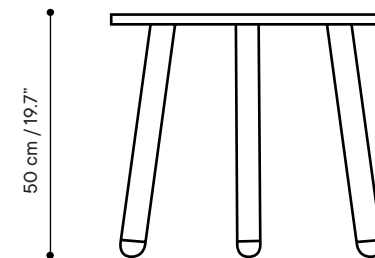

Technical specifications / Especificaciones técnicas

iSi 9118
Table ø70 x 50

iSi 9122
Table 70 x 70 x 50

iSi 9346
Table 120 x 80 x 50

iSi 9118	ø70 x 50 cm / ø27.6 x 19.7"
iSi 9122	70 x 70 x 50 cm / 27.6 x 27.6 x 19.7"
iSi 9346	120 x 80 x 50 cm / 47.2 x 31.5 x 19.7"