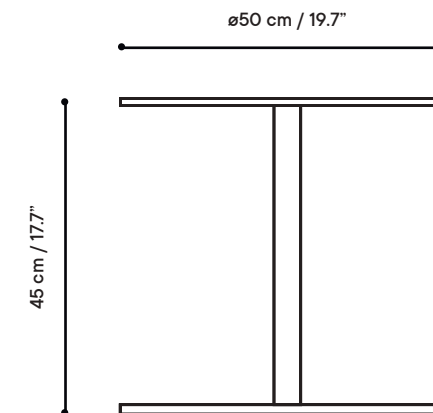

Technical specifications / Especificaciones técnicas

DATE 2022

Indoor & outdoor / Interior y exterior

Galvanized aluminium / Aluminio galvanizado

Weight capacity / Peso máximo > 250 kg / 552 lb

6 kgs / 13 lbs

2 units/box

REF iSi 9178

UNE-EN 581 - 1 and 581 - 2

iSi 9178
Table ø50 x 45