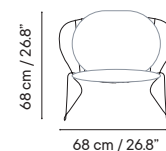

BOLONIA

BOLONIA

Technical specifications

iSi 9152 + iSi 6000
Poltrona fluffy cushion
NEW

iSi 9151 + iSi 6000
Lounge fluffy cushion
NEW

CADIZ

CADIZ

Technical specifications