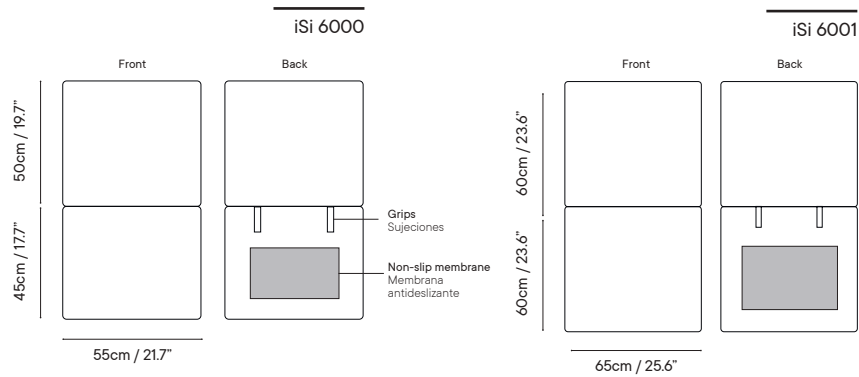

TECHNICAL SPECHS

Indoor & outdoor
Interior y exterior

1.5 kgs / 3.3 lb

REF Suitable with / compatible con:
· BOLONIA poltrona (iSi 9152)
· BOLONIA lounge (iSi 9151)
· CADIZ poltrona (iSi 8142)
· OLIVO poltrona (iSi 8151)

Indoor & outdoor
Interior y exterior

3 kgs / 6.5 lb

REF Suitable with / compatible con:
· OLIVO lounge (iSi 8082)