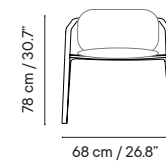

BOLONIA

BOLONIA

Technical specifications

iSi 9152 + iSi 6000
Poltrona fluffy cushion
NEW

iSi 9151 + iSi 6000
Lounge fluffy cushion
NEW

CADIZ

CADIZ

Technical specifications