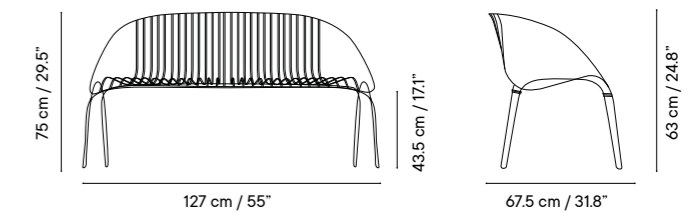

COLONIAL COLLECTION

Designed by iSiMAR

Collection made of galvanized steel with polyester powder coating. The materials we use are durable, suitable for intensive use and weather-resistant. The COLONIAL collection is perfect for indoor, outdoor and contract use. Our materials are noble, 100% recycled and recyclable, and environmentally friendly.

Colección fabricada con varilla de acero galvanizado y lacado con polvo de poliéster. Nuestros materiales son aptos para el uso intensivo y resistentes a las inclemencias del tiempo. Perfectos para uso interior, exterior y contract. Asimismo, nuestros materiales son nobles, 100% reciclados y reciclables y responsables con el medio ambiente.

DATE 2020 - 2021	7 - 14 kgs / 15.4 - 30.8 lbs
Indoor & outdoor / Interior y exterior	2 - 8 units/box
Galvanized steel / Acero galvanizado	UNE-EN 581 - 1 and 581 - 2
Weight capacity / Peso máximo > 250 kg / 552 lb	Cushion available / Cojín disponible

Technical Specifications