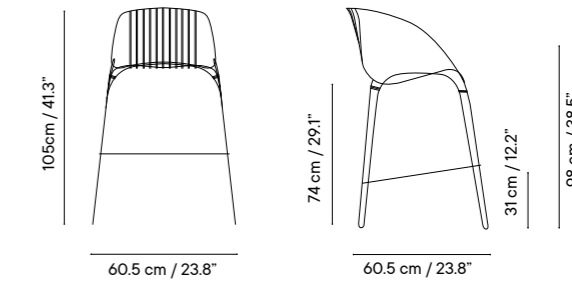

DATE 2020 - 2021	 7 - 14 kgs / 15.4 - 30.8 lbs
 Indoor & outdoor / Interior y exterior	 2 - 8 units/box
 Galvanized steel / Acero galvanizado	 UNE-EN 581 - 1 and 581 - 2
 Weight capacity / Peso máximo > 250 kg / 552 lb	 Cushion available / Cojín disponible

Technical Specifications

Armchair
iSi 8114

Bench
iSi 8150

Stool H63 - 24.8"
iSi 8149

Stool H74 - 29.1"
iSi 8148

iSiMAR FACTORY & HEADQUARTERS

Ctra. Salinas km 1, Noáin, NAVARRA
31110, Spain.
T. +34 948 318 465 - F. +34 948 317 053