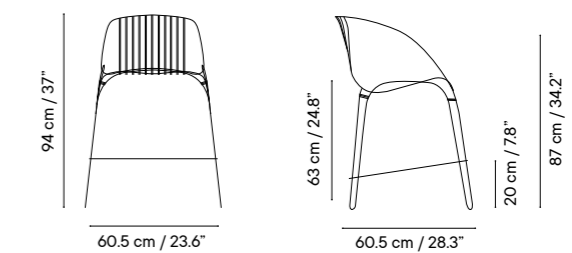

DATE 2020 - 2021	 7 - 14 kgs / 15.4 - 30.8 lbs
 Indoor & outdoor / Interior y exterior	 2 - 8 units/box
 Galvanized steel / Acero galvanizado	 UNE-EN 581 - 1 and 581 - 2
 Weight capacity / Peso máximo > 250 kg / 552 lb	 Cushion available / Cojín disponible

Technical Specifications

Armchair
iSi 8114

Bench
iSi 8150

Stool H63 - 24.8"
iSi 8149

Stool H74 - 29.1"
iSi 8148

iSiMAR FACTORY & HEADQUARTERS

Ctra. Salinas km 1, Noáin, NAVARRA
31110, Spain.
T. +34 948 318 465 - F. +34 948 317 053