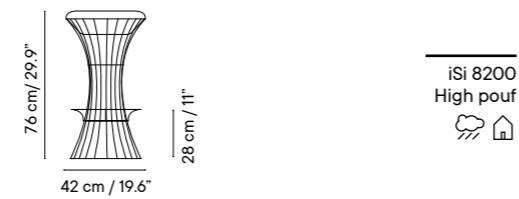

iSi 8066  
Taupe grey  
RAL 7006

iSi 9143  
Beige Cream  
RAL 1013

iSi 9144  
Beige Cream  
RAL 1013

iSi 8250  
Khaki green  
Prades plain 1012

iSi 8073  
Pastel pink  
Prades plain 1012 and Acqua

Dimensions in cm and inches  
Medidas en cm y pulgadas

	Round table top	Square table top	
iSi 9282	ø 60 cm / 23.6"	iSi 9288	60 x 60 cm / 23.6 x 23.6"
iSi 9283	ø 70 cm / 27.6"	iSi 9289	70 x 70 cm / 27.6 x 27.6"
iSi 9284	ø 80 cm / 31.5"	iSi 9290	80 x 80 cm / 31.5 x 31.5"
iSi 9285	ø 90 cm / 35.4"		
iSi 9286	ø 100 cm / 39.3"		
iSi 9287	ø 110 cm / 43.3"		