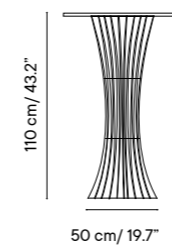

Dimensions in cm and inches  
Medidas en cm y pulgadas

iSi 8072  
Chair

iSi 7207  
Armchair

iSi 9151  
Lounge armchair

iSi 9152  
Poltrona

iSi 8066  
Stool 65

iSi 8065  
Stool 74

iSi 9144  
Footrest

iSi 8066  
Taupe grey  
RAL 7006

iSi 9143  
Beige Cream  
RAL 1013

iSi 9144  
Beige Cream  
RAL 1013

iSi 8250  
Khaki green  
Prades plain 1012

iSi 8073  
Pastel pink  
Prades plain 1012 and Acqua

Dimensions in cm and inches  
Medidas en cm y pulgadas

	Round table top	Square table top	
iSi 9282	ø 60 cm / 23.6"	iSi 9288	60 x 60 cm / 23.6 x 23.6"
iSi 9283	ø 70 cm / 27.6"	iSi 9289	70 x 70 cm / 27.6 x 27.6"
iSi 9284	ø 80 cm / 31.5"	iSi 9290	80 x 80 cm / 31.5 x 31.5"
iSi 9285	ø 90 cm / 35.4"		
iSi 9286	ø 100 cm / 39.3"		
iSi 9287	ø 110 cm / 43.3"		

	Round table top	Square table top	
iSi 9291	ø 60 cm / 23.6"	iSi 9297	60 x 60 cm / 23.6 x 23.6"
iSi 9292	ø 70 cm / 27.6"	iSi 9298	70 x 70 cm / 27.6 x 27.6"
iSi 9293	ø 80 cm / 31.5"	iSi 9299	80 x 80 cm / 31.5 x 31.5"
iSi 9294	ø 90 cm / 35.4"		
iSi 9295	ø 100 cm / 39.3"		
iSi 9296	ø 110 cm / 43.3"		