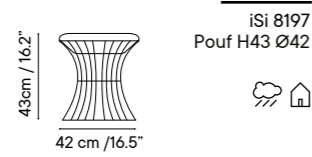

iSi 8066  
Taupe grey  
RAL 7006

iSi 9143  
Beige Cream  
RAL 1013

iSi 9144  
Beige Cream  
RAL 1013

iSi 8250  
Khaki green  
Prades plain 1012

iSi 8073  
Pastel pink  
Prades plain 1012 and Acqua

Dimensions in cm and inches  
Medidas en cm y pulgadas

	Round table top	Square table top	
iSi 9282	ø 60 cm / 23.6"	iSi 9288	60 x 60 cm / 23.6 x 23.6"
iSi 9283	ø 70 cm / 27.6"	iSi 9289	70 x 70 cm / 27.6 x 27.6"
iSi 9284	ø 80 cm / 31.5"	iSi 9290	80 x 80 cm / 31.5 x 31.5"
iSi 9285	ø 90 cm / 35.4"		
iSi 9286	ø 100 cm / 39.3"		
iSi 9287	ø 110 cm / 43.3"		