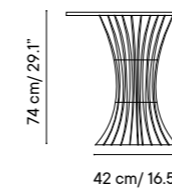

iSi 8066  
Taupe grey  
RAL 7006

iSi 9143  
Beige Cream  
RAL 1013

iSi 9144  
Beige Cream  
RAL 1013

iSi 8250  
Khaki green  
Prades plain 1012

iSi 8073  
Pastel pink  
Prades plain 1012 and Acqua

Dimensions in cm and inches  
Medidas en cm y pulgadas

	Round table top	Square table top	
iSi 9282	ø 60 cm / 23.6"	iSi 9288	60 x 60 cm / 23.6 x 23.6"
iSi 9283	ø 70 cm / 27.6"	iSi 9289	70 x 70 cm / 27.6 x 27.6"
iSi 9284	ø 80 cm / 31.5"	iSi 9290	80 x 80 cm / 31.5 x 31.5"
iSi 9285	ø 90 cm / 35.4"		
iSi 9286	ø 100 cm / 39.3"		
iSi 9287	ø 110 cm / 43.3"		