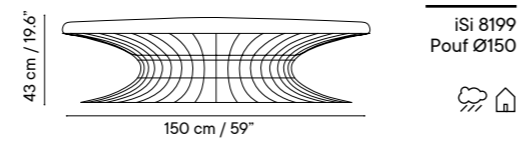

iSi 8066  
Taupe grey  
RAL 7006

iSi 9143  
Beige Cream  
RAL 1013

iSi 9144  
Beige Cream  
RAL 1013

iSi 8250  
Khaki green  
Prades plain 1012

iSi 8073  
Pastel pink  
Prades plain 1012 and Acqua

Dimensions in cm and inches  
Medidas en cm y pulgadas

	Round table top	Square table top	
iSi 9282	ø 60 cm / 23.6"	iSi 9288	60 x 60 cm / 23.6 x 23.6"
iSi 9283	ø 70 cm / 27.6"	iSi 9289	70 x 70 cm / 27.6 x 27.6"
iSi 9284	ø 80 cm / 31.5"	iSi 9290	80 x 80 cm / 31.5 x 31.5"
iSi 9285	ø 90 cm / 35.4"		
iSi 9286	ø 100 cm / 39.3"		
iSi 9287	ø 110 cm / 43.3"		