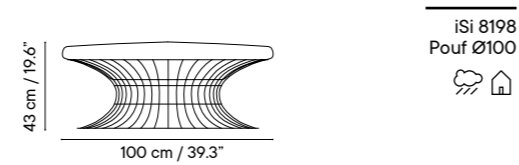

iSi 8066  
Taupe grey  
RAL 7006

iSi 9143  
Beige Cream  
RAL 1013

iSi 9144  
Beige Cream  
RAL 1013

iSi 8250  
Khaki green  
Prades plain 1012

iSi 8073  
Pastel pink  
Prades plain 1012 and Acqua

Dimensions in cm and inches  
Medidas en cm y pulgadas

	Round table top	Square table top	
iSi 9282	ø 60 cm / 23.6"	iSi 9288	60 x 60 cm / 23.6 x 23.6"
iSi 9283	ø 70 cm / 27.6"	iSi 9289	70 x 70 cm / 27.6 x 27.6"
iSi 9284	ø 80 cm / 31.5"	iSi 9290	80 x 80 cm / 31.5 x 31.5"
iSi 9285	ø 90 cm / 35.4"		
iSi 9286	ø 100 cm / 39.3"		
iSi 9287	ø 110 cm / 43.3"		