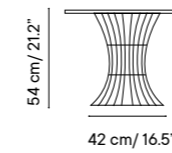

Dimensions in cm and inches  
Medidas en cm y pulgadas

iSi 8072  
Chair

iSi 7207  
Armchair

iSi 9151  
Lounge armchair

iSi 9152  
Poltrona

iSi 8066  
Stool 65

iSi 8065  
Stool 74

iSi 9144  
Footrest

iSi 8066  
Taupe grey  
RAL 7006

iSi 9143  
Beige Cream  
RAL 1013

iSi 9144  
Beige Cream  
RAL 1013

iSi 8250  
Khaki green  
Prades plain 1012

iSi 8073  
Pastel pink  
Prades plain 1012 and Acqua

Dimensions in cm and inches  
Medidas en cm y pulgadas

	Round table top	Square table top	
iSi 9282	ø 60 cm / 23.6"	iSi 9288	60 x 60 cm / 23.6 x 23.6"
iSi 9283	ø 70 cm / 27.6"	iSi 9289	70 x 70 cm / 27.6 x 27.6"
iSi 9284	ø 80 cm / 31.5"	iSi 9290	80 x 80 cm / 31.5 x 31.5"
iSi 9285	ø 90 cm / 35.4"		
iSi 9286	ø 100 cm / 39.3"		
iSi 9287	ø 110 cm / 43.3"		