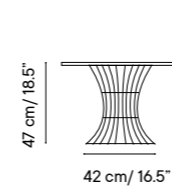

iSi 8066  
Taupe grey  
RAL 7006

iSi 9143  
Beige Cream  
RAL 1013

iSi 9144  
Beige Cream  
RAL 1013

iSi 8250  
Khaki green  
Prades plain 1012

iSi 8073  
Pastel pink  
Prades plain 1012 and Acqua

Dimensions in cm and inches  
Medidas en cm y pulgadas

	Round table top	Square table top	
iSi 9282	ø 60 cm / 23.6"	iSi 9288	60 x 60 cm / 23.6 x 23.6"
iSi 9283	ø 70 cm / 27.6"	iSi 9289	70 x 70 cm / 27.6 x 27.6"
iSi 9284	ø 80 cm / 31.5"	iSi 9290	80 x 80 cm / 31.5 x 31.5"
iSi 9285	ø 90 cm / 35.4"		
iSi 9286	ø 100 cm / 39.3"		
iSi 9287	ø 110 cm / 43.3"		