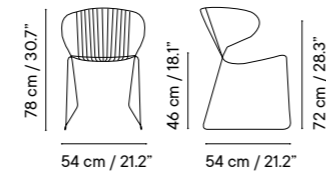

Dimensions in cm and inches  
Medidas en cm y pulgadas

iSi 8072  
Chair

iSi 7207  
Armchair

iSi 9151  
Lounge armchair

iSi 9152  
Poltrona

iSi 8066  
Stool 65

iSi 8065  
Stool 74

iSi 9144  
Footrest

	Round table top	Square table top	
iSi 9282	ø 60 cm / 23.6"	iSi 9288	60 x 60 cm / 23.6 x 23.6"
iSi 9283	ø 70 cm / 27.6"	iSi 9289	70 x 70 cm / 27.6 x 27.6"
iSi 9284	ø 80 cm / 31.5"	iSi 9290	80 x 80 cm / 31.5 x 31.5"
iSi 9285	ø 90 cm / 35.4"		
iSi 9286	ø 100 cm / 39.3"		
iSi 9287	ø 110 cm / 43.3"		