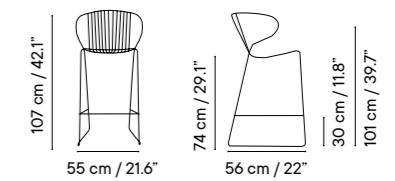

Dimensions in cm and inches  
Medidas en cm y pulgadas

iSi 8072  
Chair

iSi 7207  
Armchair

iSi 9151  
Lounge armchair

iSi 9152  
Poltrona

iSi 8066  
Stool 65

iSi 8065  
Stool 74

iSi 9144  
Footrest

	Round table top	Square table top	
iSi 9282	ø 60 cm / 23.6"	iSi 9288	60 x 60 cm / 23.6 x 23.6"
iSi 9283	ø 70 cm / 27.6"	iSi 9289	70 x 70 cm / 27.6 x 27.6"
iSi 9284	ø 80 cm / 31.5"	iSi 9290	80 x 80 cm / 31.5 x 31.5"
iSi 9285	ø 90 cm / 35.4"		
iSi 9286	ø 100 cm / 39.3"		
iSi 9287	ø 110 cm / 43.3"		