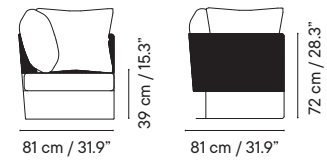

Modular sofa

GROUP I   GROUP II   GROUP III

Indoor & outdoor

Galvanized steel

13-16 kg

120 x 100 x 80 cm (PB)

1 units / box

2 units / palet

Central module
iSi 8283

2184€   2406€   2511€

Left side module
iSi 8284

2302€   2532€   2648€

Right side module
iSi 8285

2302€   2532€   2648€

Corner module
iSi 8282

2551€   2837€   3064€