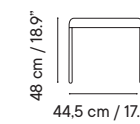

Bench

- Indoor & outdoor
- Aluminum

- 6 kg
- 60 x 51 x 93 cm (box)
- 2 unidades / caja
- 16 units / palet

Bench
iSi 9088

GROUP I   GROUP II   GROUP III

545€

Premium cushion
iSi 6060

211€

275€

356€