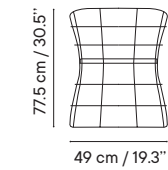

Armchair

- Indoor & outdoor
- Galvanized steel

- 8 kg
- 60 x 51 x 93 cm (box)
- 1 unit / box
- 8 units / palet

Armchair
iSi 8193

Backrest cushion
iSi 6026

GROUP I   GROUP II   GROUP III

591€   **675€**   **759€**

205€   **268€**   **351€**