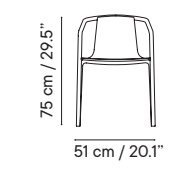

## Chair

- Indoor & outdoor
- Aluminum
- Stackable

- 6 kg
- 61 x 58 x 96 cm (box)
- 4 units / box
- 24 units / pallet

	GROUP I	GROUP II	GROUP III
<b>Chair</b> iSi 7210	<b>283€</b>		
<b>Premium cushion</b> iSi 6016	<b>145€</b>	<b>207€</b>	<b>267€</b>