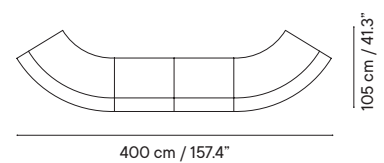

iSi 9218 - Table ø110 x 74

**1056€    1675€**

-  17 kg
-  1 unit / box
-  51 x 42 x 98 cm (base)
-  10 units / palet
-  114 x 114 x 8 cm (table top)

SET EXAMPLES

5 curved modules

6 curved modules

2 curved modules + 2 straight modules