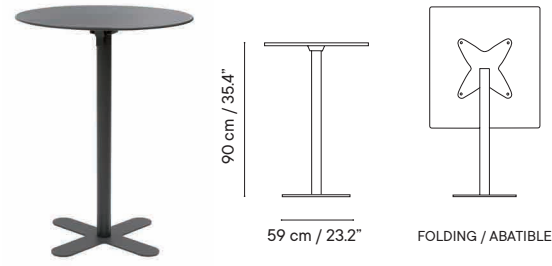

Table 90

GROUP I   GROUP II   GROUP III

- Indoor & outdoor
- Galvanized steel
- Table top assembly

iSi 9486 - Table ø60 x 90

- 17 kg
- 70 x 70 x 8 cm (box)

- 2 units / box
- 12 units / palet

602€   780€

iSi 9487 - Table ø70 x 90

- 19 kg
- 70 x 70 x 8 cm (box)

- 2 units / box
- 12 units / palet

625€   832€

iSi 9488 - Table ø80 x 90

- 21 kg
- 80 x 80 x 8 cm (box)

- 2 units / box
- 12 units / palet

653€   963€

iSi 9489 - Table 60 x 60 x 90

- 17 kg
- 70 x 70 x 8 cm (box)

- 2 units / box
- 12 units / palet

602€   780€

iSi 9490 - Table 70 x 70 x 90

- 19 kg
- 70 x 70 x 8 cm (box)

- 2 units / box
- 12 units / palet

625€   832€

iSi 9035 - Table ø80 x 113

- 22 kg
- 80 x 80 x 8 cm (box)

- 2 units / box
- 12 units / palet

667€   975€

iSi 9039 - Table 60 x 60 x 113

- 18 kg
- 70 x 70 x 8 cm (box)

- 2 units / box
- 12 units / palet

614€   792€

iSi 9040 - Table 70 x 70 x 113

- 20 kg
- 70 x 70 x 8 cm (box)

- 2 units / box
- 12 units / palet

638€   844€

GROUP I   GROUP II   GROUP III