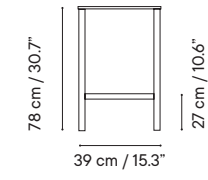

Fargo

Designed by iSiMAR

Stools

- Indoor & outdoor
- Galvanized steel

- 6/7/8 kg
- 40 x 43 x 80 cm (box)
- 1 unit / box
- 9 units / pallet

	GROUP I	GROUP II	GROUP III
Stool H45 iSi 8018	163€	251€	
Stool H65 iSi 8258	189€	277€	
Stool H78 iSi 8017	201€	289€	
Premium cushion iSi 6023	145€	207€	267€

Bench

- Indoor & outdoor
- Galvanized steel

- 13 kg
- 60 x 51 x 93 cm (box)
- 1 unit / box
- 8 units / pallet

	GROUP I	GROUP II	GROUP III
Bench 100x40 iSi 8019	402€	650€	
Premium cushion 100x40 iSi 6024	211€	275€	356€
Bench 150x40 iSi 8020	580€	1366€	
Premium cushion 150x40 iSi 6025	317€	415€	481€