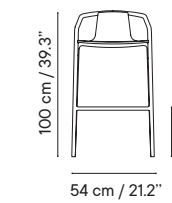

## Chair

- Indoor & outdoor
- Aluminum
- Stackable

- 6 kg
- 61 x 58 x 96 cm (box)
- 4 units / box
- 24 units / pallet

	GROUP I	GROUP II	GROUP III
<b>Chair</b> iSi 7210	<b>283€</b>		
<b>Premium cushion</b> iSi 6016	<b>145€</b>	<b>207€</b>	<b>267€</b>

## Poltrona

- Indoor & outdoor
- Aluminum
- Stackable

- 4 kg
- 77 x 70 x 73,5 cm (box)
- 4 units / box
- 16 units / pallet

	GROUP I	GROUP II	GROUP III
<b>Poltrona</b> iSi 8142	<b>352€</b>		
<b>Premium cushion</b> iSi 6017	<b>145€</b>	<b>207€</b>	<b>267€</b>
<b>Fluffy cushion</b> iSi 6000	<b>329€</b>	<b>428€</b>	<b>494€</b>

## Stools

- Indoor & outdoor
- Aluminum
- Stackable

- 4 kg
- 60 x 51 x 93 (for H65)  
65 x 53 x 113 cm (for H76)
- 2 units / box
- 19 (H65) 12 (H76) / pallet

	GROUP I	GROUP II	GROUP III
<b>Counter stool H65</b> iSi 8141	<b>331€</b>		
<b>Bar stool H76</b> iSi 8140	<b>337€</b>		
<b>Premium cushion</b> iSi 6018	<b>145€</b>	<b>207€</b>	<b>267€</b>