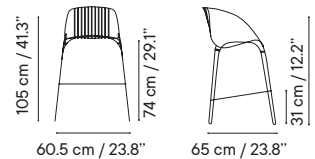

iSi 8149

Cushion
iSi 6021   **145€**   **207€**   **267€**