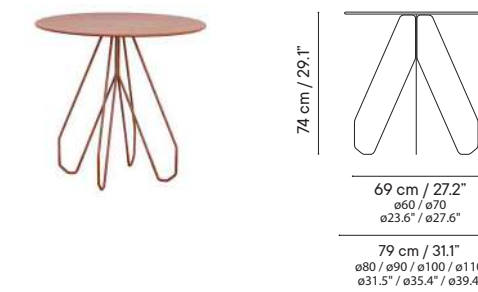

Table 74

- Indoor & outdoor
- Galvanized steel
- Table top assembly

iSi 8219 - Table ø60 x 74 **583€ 702€ 1595€**

- 14 kg
- 51 x 42 x 98 cm (base)
- 70 x 70 x 8 cm (table top)
- 1 unit / box
- 6 units / pallet

iSi 8220 - Table ø70 x 74 **629€ 752€ 1989€**

- 15 kg
- 51 x 42 x 98 cm (base)
- 70 x 70 x 8 cm (table top)
- 1 unit / box
- 6 units / pallet

iSi 8221 - Table ø80 x 74 **675€ 814€ 2423€**

- 16 kg
- 61 x 58 x 96 cm (base)
- 80 x 80 x 8 cm (table top)
- 1 unit / box
- 6 units / pallet
- Porcelain table top available