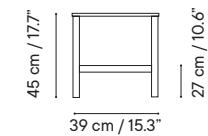

Fargo

Designed by iSiMAR

Stools

- Indoor & outdoor
- Galvanized steel

- 6/7/8 kg
- 40 x 43 x 80 cm (box)
- 1 unit / box
- 9 units / pallet

	GROUP I	GROUP II	GROUP III
Stool H45 iSi 8018	163€	251€	
Stool H65 iSi 8258	189€	277€	
Stool H78 iSi 8017	201€	289€	
Premium cushion iSi 6023	145€	207€	267€

Bench

- Indoor & outdoor
- Galvanized steel

- 13 kg
- 60 x 51 x 93 cm (box)
- 1 unit / box
- 8 units / pallet

	GROUP I	GROUP II	GROUP III
Bench 100x40 iSi 8019	402€	650€	
Premium cushion 100x40 iSi 6024	211€	275€	356€
Bench 150x40 iSi 8020	580€	1366€	
Premium cushion 150x40 iSi 6025	317€	415€	481€