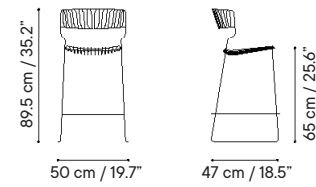

Stools

- Indoor & outdoor
- Galvanized steel
- Stackable

- 8 kg
- 65 x 53 x 113 cm (box)
- 1 unit / box
- 6 units / pallet

Counter stool H65
iSi 8261 **389€**

Bar stool H74
iSi 8260 **399€**

Premium cushion
iSi 6031 **145€ 207€ 267€**