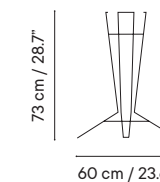

**Planters 73 / 109**  
iSi 7229 / 7230

**GROUP I    GROUP II    GROUP III**

-  Indoor & outdoor
-  Galvanized steel
-  5 kg
-  51 x 42 x 98 cm (box)
-  1 unit / box
-  10 units / palet

**446€**

-  Interior y exterior
-  Galvanized steel
-  6 kg
-  65 x 53 x 113 cm (box)
-  1 unidades / caja
-  6 units / palet