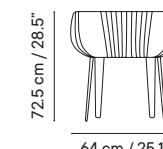

Poltrona

GROUP I   GROUP II   GROUP III

- Indoor & outdoor
- Galvanized steel
- Stackable

- 7 Kg
- 61 x 58 x 96 cm (box)
- 2 units / box
- 12 units / pallet

Poltrona
iSi 8151   **420€**

Premium cushion
iSi 6044   **145€**   **207€**   **267€**

Upholstered cushion
iSi 6045   **385€**   **472€**   **572€**

Fluffy cushion
iSi 6000   **329€**   **361€**   **472€**