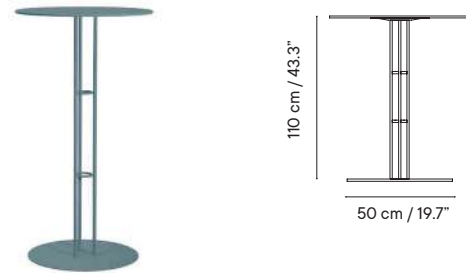

Table 110

GROUP I   GROUP II   GROUP III

- Indoor & outdoor
- Galvanized steel
- Table top assembly

iSi 9338 - Table ø60 x 110

547€   724€

- 21 kg
- 65 x 53 x 113 cm (base)
  70 x 70 x 8 cm (table top)
- 1 unit / box
- 6 units / palet

iSi 9339 - Table ø70 x 110

573€   781€

- 22 kg
- 65 x 53 x 113 cm (base)
  70 x 70 x 8 cm (table top)
- 1 unit / box
- 6 units / palet

iSi 9340 - Table ø80 x 110

601€   909€

- 20 kg
- 65 x 53 x 113 cm (base)
  80 x 80 x 8 cm (table top)
- 1 unit / box
- 6 units / palet

iSi 9341 - Table 60 x 60 x 110

565€   743€

- 21 kg
- 65 x 53 x 113 cm (base)
  70 x 70 x 8 cm (table top)
- 1 unit / box
- 6 units / palet

iSi 9342 - Table 70 x 70 x 110

594€   800€

- 22 kg
- 65 x 53 x 113 cm (base)
  70 x 70 x 8 cm (table top)
- 1 unit / box
- 6 units / palet

iSi 9343 - Table 80 x 80 x 110

620€   869€

- 9 kg
- 65 x 53 x 113 cm (base)
  80 x 80 x 8 cm (table top)
- 1 unit / box
- 6 units / palet