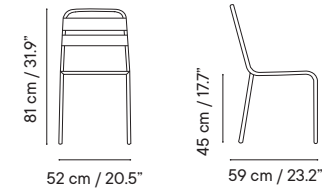

## Chair 3 slats

GROUP I    GROUP II    GROUP III

-  Indoor & outdoor
-  Aluminum
-  Stackable

-  3 kg
-  61 x 58 x 96 cm (box)
-  4 units / box
-  24 units / pallet

**Chair 3 slats**  
iSi 8005    **201€**

## Chair 4 slats

GROUP I    GROUP II    GROUP III

-  Indoor & outdoor
-  Aluminum
-  Stackable

-  3 kg
-  76 x 61 x 92 cm (box)
-  4 units / box
-  16 units / pallet

**Chair 2 slats**  
iSi 8053    **221€**

## Armchair 3 slats

GROUP I    GROUP II    GROUP III

-  Indoor & outdoor
-  Aluminum
-  Stackable

-  3 kg
-  61 x 58 x 96 cm (caja)
-  4 unidades / caja
-  24 unidades / pallet

**Armchair 3 slats**  
iSi 8006    **223€**