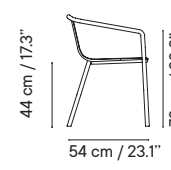

- 1 unit / box
- 10 units / palet

iSi 3054 - Double lamp 74+54

**1444€**

- 9 kg
- 60 x 51 x 93 cm

- 1 unit / box
- 10 units / palet

## Chair

- Indoor & outdoor
- Aluminum
- Stackable

- 6 kg
- 61 x 58 x 96 cm (box)
- 4 units / box
- 24 units / pallet

	GROUP I	GROUP II	GROUP III
<b>Chair</b> iSi 7210	<b>283€</b>		
<b>Premium cushion</b> iSi 6016	<b>145€</b>	<b>207€</b>	<b>267€</b>