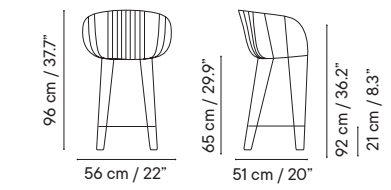

Stools

Indoor & outdoor
Galvanized steel

6 kg
65 x 53 x 113 cm (box)
1 unit / box
6 units / pallet

Counter stool H65 **394€**
iSi 9165
Bar stool H76 **402€**
iSi 9164

Premium cushion **145€**   **207€**   **267€**
iSi 6042

Upholstered cushion **385€**   **472€**   **572€**
iSi 6043