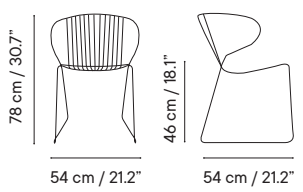

iSi 8057                      iSi 8057 + iSi 6011

**Bench**

- Indoor & outdoor
- Aluminum
- Stackable

- 6 kg
- 76 x 61 x 92 cm (box)
- 2 units / box
- 8 units / pallet

**Bench**  
iSi 8059

**Premium cushion**  
iSi 6011

## Chair

- Indoor & outdoor
- Galvanized steel
- Stackable

- 5 kg
- 61 x 58 x 82 cm (caja)
- 4 unidades / caja
- 24 units / pallet

	GRUPO I	GRUPO II	GRUPO III
<b>Silla</b> iSi 8072	<b>323€</b>		
<b>Cojín premium</b> iSi 6012	<b>145€</b>	<b>207€</b>	<b>267€</b>
<b>Cojín doble</b> iSi 6013	<b>211€</b>	<b>275€</b>	<b>356€</b>

## Sillón

- Indoor & outdoor
- Galvanized steel
- Stackable

- 6 Kg
- 61 x 58 x 82 cm (caja)
- 4 unidades / caja
- 24 units / pallet

	GRUPO I	GRUPO II	GRUPO III
<b>Sillón</b> iSi 7207	<b>327€</b>		
<b>Cojín premium</b> iSi 6012	<b>145€</b>	<b>207€</b>	<b>267€</b>
<b>Cojín doble</b> iSi 6013	<b>211€</b>	<b>275€</b>	<b>356€</b>

## Poltrona

- Indoor & outdoor
- Galvanized steel
- Stackable

- 7 Kg
- 76 x 61 x 92 cm (caja)
- 2 unidades / caja
- 8 unidades / pallet

	GRUPO I	GRUPO II	GRUPO III
<b>Poltrona</b> iSi 9152	<b>419€</b>		
<b>Cojín premium</b> iSi 6014	<b>211€</b>	<b>275€</b>	<b>356€</b>
<b>Cojín fluffy</b> iSi 6000	<b>329€</b>	<b>361€</b>	<b>472€</b>