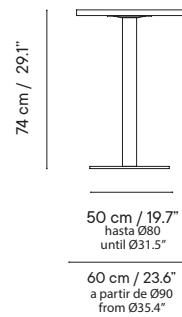

Table 74

GROUP I GROUP II GROUP III

- Indoor & outdoor
- Galvanized steel
- Table top assembly

iSi 5028 - Table ø60 x 74

- 13 kg
- 70 x 70 x 8 cm (box)

- 1 unit / box
- 25 units / pallet

355€ 532€

iSi 5029 - Table ø70 x 74

- 15 kg
- 70 x 70 x 8 cm (box)

- 1 unit / box
- 25 units / pallet

380€ 585€

iSi 5030 - Table ø80 x 74

- 16 kg
- 80 x 80 x 8 cm (box)

- 1 unit / box
- 25 units / pallet

409€ 717€

iSi 9372 - Table ø90 x 74

- 18 kg
- 90 x 90 x 8 cm (box)

- 1 unit / box
- 25 units / pallet

447€ 755€

iSi 9373 - Table ø100 x 74

- 20 kg
- 114 x 114 x 8 cm (box)

- 1 unit / box
- 25 units / pallet

484€ 792€

iSi 9374 - Table ø110 x 74

- 22 kg
- 114 x 114 x 8 cm (box)

- 1 unit / box
- 25 units / pallet

520€ 829€