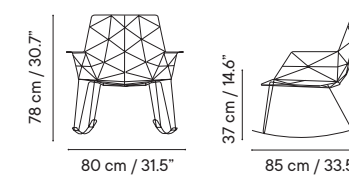

Rocking

- Indoor & outdoor
- Galvanized steel

- 11 Kg
- 78,5 x 86,5 x 79,5 cm (box)
- 1 unit / box
- 4 units / palet

Mecedora con cojin
iSi 8190

GROUP I   GROUP II   GROUP III

1258€   1320€   1383€

Mecedora con cojin doble
iSi 8191

1323€   1409€   1495€