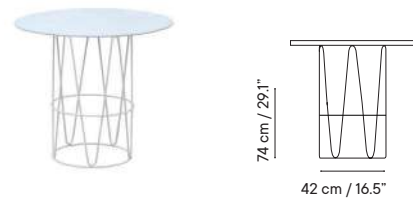

- Indoor & outdoor
- Galvanized steel
- Table top assembly

iSi 9259 - Table ø60 x 74

692€   869€

- 13 kg
- 1 unit / box
- 51 x 42 x 98 cm (base)
- 10 units / palet
- 70 x 70 x 8 cm (table top)

iSi 9260 - Table ø70 x 74

749€   956€

- 14 kg
- 1 unit / box
- 51 x 42 x 98 cm (base)
- 10 unit / palet
- 70 x 70 x 8 cm (table top)

iSi 9216 - Table ø80 x 74

826€   1135€

- 15 kg
- 1 unit / box
- 51 x 42 x 98 cm (base)
- 10 units / palet
- 80 x 80 x 8 (table top)

iSi 9217 - Table ø90 x 74

902€   1521€

- 16 kg
- 1 unit / box
- 51 x 42 x 98 cm (base)
- 10 units / palet
- 90 x 90 x 8 cm (table top)

iSi 9512 - Table ø110 x 74

979€   1607€

- 17 kg
- 1 unit / box
- 51 x 42 x 98 cm (base)
- 10 units / palet
- 114 x 114 x 8 cm (table top)

iSi 9218 - Table ø110 x 74

1056€   1675€

- 17 kg
- 1 unit / box
- 51 x 42 x 98 cm (base)
- 10 units / palet
- 114 x 114 x 8 cm (table top)

SET EXAMPLES