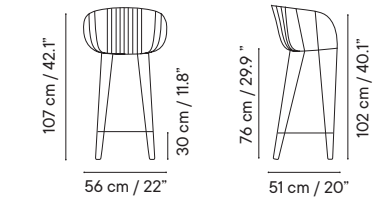

iSi 9164   iSi 9164 + iSi 6042   iSi 9165 + iSi 6043