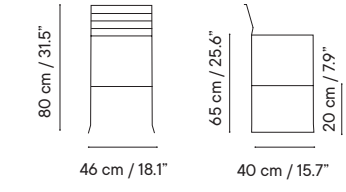

Stools

- Indoor & outdoor
- Galvanized steel

- 6 kg
- 51 x 42 x 98 cm (box)
- 1 unit / box
- 8 units / pallet

Counter stool H65
iSi 8030 **304€**

Bar stool H76
iSi 8029 **312€**

Premium cushion
iSi 6058 **145€ 207€ 267€**