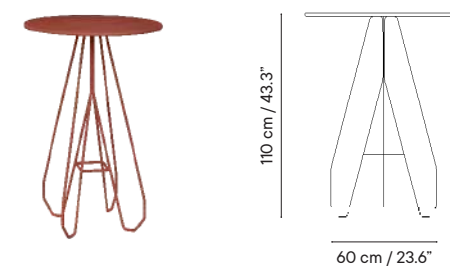

Table 110

- Indoor & outdoor
- Galvanized steel
- Table top assembly

iSi 9461 - Table Ø60 x 110	756€	876€	1871€

- 16 kg 1 unit / box | | |- 65 x 53 x 113 cm (box) - units / palet Porcelain table top available | | |

iSi 9462 - Table Ø70 x 110	793€	916€	2333€

- 17 kg 1 unit / box | | |- 65 x 53 x 113 cm (box) - units / palet | | |

iSi 9463 - Table Ø80 x 110	828€	967€	2842€

- 18 kg 1 unit / box | | |- 65 x 53 x 113 cm (box) - units / palet Porcelain table top available | | |

GROUP I   GROUP II   GROUP III

GROUP I   GROUP II   GROUP III