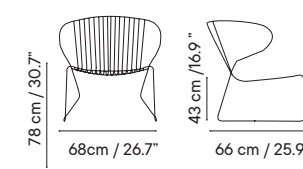

## Armchair

- Indoor & outdoor
- Aluminum
- Stackable

- 3 kg
- 61 x 58 x 96 cm (box)
- 4 units / box
- 24 units / pallet

**Armchair**  
iSi 8056 **246€**

**Premium cushion**  
iSi 6010 **145€    207€    267€**

## Chair

- Indoor & outdoor
- Galvanized steel
- Stackable

- 5 kg
- 61 x 58 x 82 cm (caja)
- 4 unidades / caja
- 24 units / pallet

	GRUPO I	GRUPO II	GRUPO III
<b>Silla</b> iSi 8072	<b>323€</b>		
<b>Cojín premium</b> iSi 6012	<b>145€</b>	<b>207€</b>	<b>267€</b>
<b>Cojín doble</b> iSi 6013	<b>211€</b>	<b>275€</b>	<b>356€</b>

## Sillón

- Indoor & outdoor
- Galvanized steel
- Stackable

- 6 Kg
- 61 x 58 x 82 cm (caja)
- 4 unidades / caja
- 24 units / pallet

	GRUPO I	GRUPO II	GRUPO III
<b>Sillón</b> iSi 7207	<b>327€</b>		
<b>Cojín premium</b> iSi 6012	<b>145€</b>	<b>207€</b>	<b>267€</b>
<b>Cojín doble</b> iSi 6013	<b>211€</b>	<b>275€</b>	<b>356€</b>

## Poltrona

- Indoor & outdoor
- Galvanized steel
- Stackable

- 7 Kg
- 76 x 61 x 92 cm (caja)
- 2 unidades / caja
- 8 unidades / pallet

	GRUPO I	GRUPO II	GRUPO III
<b>Poltrona</b> iSi 9152	<b>419€</b>		
<b>Cojín premium</b> iSi 6014	<b>211€</b>	<b>275€</b>	<b>356€</b>
<b>Cojín fluffy</b> iSi 6000	<b>329€</b>	<b>361€</b>	<b>472€</b>