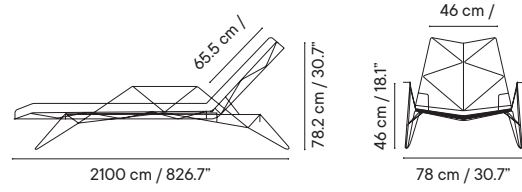

**Mecedora con cojin doble**  
iSi 8191

**1323€    1409€    1495€**

iSi 8190

iSi 8191

**Sunlounger**  
iSi 8183

-  Indoor & outdoor
-  Galvanized steel
-  Cushion included

-  30 kg
-  211 x 72 x 86 cm (box)
-  1 unit / box
-  4 units / pallet