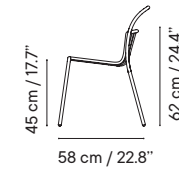

📏 16 kg

📏 65 x 53 x 113 (base)  
80 x 80 x 8 cm (table top)

📦 1 unidades / caja

📦 6 units / palet

**796€ 1045€ 2842€**

## Chair

- Indoor & outdoor
- Aluminum
- Stackable

- 3 kg
- 65 x 53 x 113 (box)
- 3 units / box
- 24 units / pallet

**Chair**  
iSi 8232 **266€**

**Seat cushion**  
iSi 6019 **145€ 207€ 267€**

**Double cushion**  
iSi 6020 **211€ 275€ 356€**