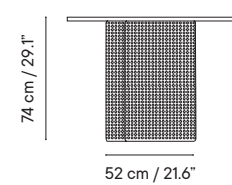

iSi 9274 - Table H45 Ø70

- 16 kg
- 40 x 50 x 54 cm (base)
- 70 x 70 x 8 cm (table top)

- 1 units / box
- 10 units / palet

**721€    898€    1805€**

iSi 9275 - Table H45 Ø80

- 17 kg
- 40 x 50 x 54 cm (base)
- 80 x 80 x 8 cm (table top)

- 1 units / box
- 10 units / palet

**798€    1005€    2113€**

iSi 9276 - Table H45 Ø90

- 18 kg
- 40 x 50 x 54 cm (base)
- 90 x 90 x 8 cm (table top)

- 1 units / box
- 10 units / palet

**879€    1187€    2501€**

iSi 9277 - Table H45 Ø100

- 19 kg
- 40 x 50 x 54 cm (base)
- 114 x 114 x 8 cm (table top)

- 1 units / box
- 10 units / palet

**959€    1577€    2616€**

iSi 9328 - Table H45 Ø110

- 21 kg
- 40 x 50 x 54 cm (base)
- 114 x 114 x 8 cm (table top)

- 1 units / box
- 10 units / palet

**1038€    1657€    3293€**

**Table 74 Ø110**  
iSi 9279

- Indoor & outdoor
- Galvanized steel
- Table-top assembly

- 23 kg
- 60 x 51 x 93 cm (box)
- 124.5 x 80 x 10 cm (table top)
- 1 units / box
- 12 units / palet