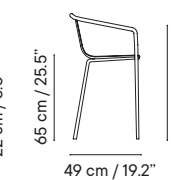

## Chair

- Indoor & outdoor
- Aluminum
- Stackable

- 6 kg
- 61 x 58 x 96 cm (box)
- 4 units / box
- 24 units / pallet

	GROUP I	GROUP II	GROUP III
<b>Chair</b> iSi 7210	<b>283€</b>		
<b>Premium cushion</b> iSi 6016	<b>145€</b>	<b>207€</b>	<b>267€</b>

## Poltrona

- Indoor & outdoor
- Aluminum
- Stackable

- 4 kg
- 77 x 70 x 73,5 cm (box)
- 4 units / box
- 16 units / pallet

	GROUP I	GROUP II	GROUP III
<b>Poltrona</b> iSi 8142	<b>352€</b>		
<b>Premium cushion</b> iSi 6017	<b>145€</b>	<b>207€</b>	<b>267€</b>
<b>Fluffy cushion</b> iSi 6000	<b>329€</b>	<b>428€</b>	<b>494€</b>

## Stools

- Indoor & outdoor
- Aluminum
- Stackable

- 4 kg
- 60 x 51 x 93 (for H65)  
65 x 53 x 113 cm (for H76)
- 2 units / box
- 19 (H65) 12 (H76) / pallet

	GROUP I	GROUP II	GROUP III
<b>Counter stool H65</b> iSi 8141	<b>331€</b>		
<b>Bar stool H76</b> iSi 8140	<b>337€</b>		
<b>Premium cushion</b> iSi 6018	<b>145€</b>	<b>207€</b>	<b>267€</b>