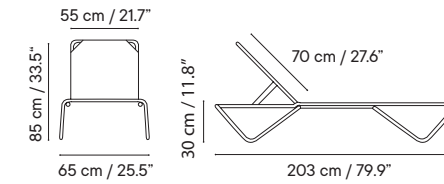

### Stools

- Indoor & outdoor
- Aluminium
- Stackable

- 3 kg
- 65 x 53 x 113 cm (box)
- 3 units / box
- 18 units / pallet

	GROUP I	GROUP II	GROUP III
<b>Stool H67</b> iSi 8024	<b>255€</b>		
<b>Stool H79</b> iSi 8065	<b>265€</b>		
<b>Premium cushion</b> iSi 6008	<b>145€</b>	<b>207€</b>	<b>267€</b>

### Sunlounger iSi 3024

- Indoor & outdoor
- Aluminum
- Stackable
- Textilne included

- 15 kg
- 211 x 79 x 47 cm (box)
- 4 units / box
- 16 units / pallet

**737€**

### Complete sunlounger iSi 8109

- Indoor & outdoor
- Aluminum
- Stackable
- Cushion included

- 18 kg
- 211 x 79 x 47 cm (box)
- 2 units / box
- 18 units / pallet

**1326€    1623€    1920€**