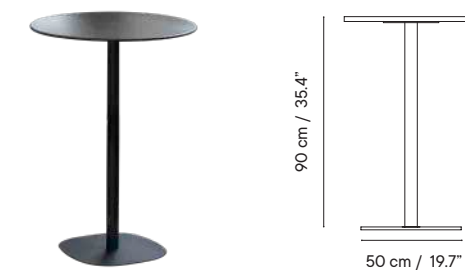

Table 113

- Indoor & outdoor
- Galvanized steel
- Table top assembly

iSi 9423 - Table ø60 x 113

- 18 kg
- 70 x 70 x 8 cm (box)
- 1 unit / box
- 25 units / palet

494€ 671€

iSi 9424 - Table ø70 x 113

- 20 kg
- 70 x 70 x 8 cm (box)
- 1 unit / box
- 25 units / palet

532€ 738€

iSi 9425 - Table ø80 x 113

- 22 kg
- 80 x 80 x 8 cm (box)
- 1 unit / box
- 25 units / palet

568€ 878€

GROUP I   GROUP II   GROUP III