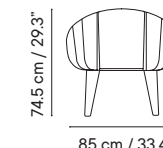

Lounge

GROUP I   GROUP II   GROUP III

- Indoor & outdoor
- Galvanized steel
- Stackable

- 11 Kg
- 120 x 100 x 80 cm (PB)
- 2 units / box
- 4 units / pallet

Lounge
iSi 8082   **557€**

Double cushion
iSi 6046   **239€**   **303€**   **384€**

Fluffy cushion
iSi 6001   **404€**   **441€**   **582€**

Decorative cushion
50x35
iSi 6061   **124€**   **150€**   **199€**