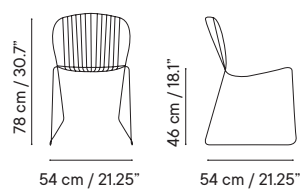

## Armchair

- Indoor & outdoor
- Aluminum
- Stackable

- 3 kg
- 61 x 58 x 96 cm (box)
- 4 units / box
- 24 units / pallet

**Armchair**  
iSi 8056 **246€**

**Premium cushion**  
iSi 6010 **145€    207€    267€**

## Stools

- Indoor & outdoor
- Aluminum
- Stackable

- 3 kg
- 65 x 53 x 113 cm (box)
- 4 units / box
- 24 units / pallet

**Stool H68**  
iSi 8057 **284€**

**Stool H79**  
iSi 8058 **290€**

**Premium cushion**  
iSi 6011 **145€    207€    267€**

iSi 8057                      iSi 8057 + iSi 6011

**Bench**

- Indoor & outdoor
- Aluminum
- Stackable

- 6 kg
- 76 x 61 x 92 cm (box)
- 2 units / box
- 8 units / pallet

**Bench**  
iSi 8059

**Premium cushion**  
iSi 6011

## Chair

- Indoor & outdoor
- Galvanized steel
- Stackable

- 5 kg
- 61 x 58 x 82 cm (caja)
- 4 unidades / caja
- 24 units / pallet

	GRUPO I	GRUPO II	GRUPO III
<b>Silla</b> iSi 8072	<b>323€</b>		
<b>Cojín premium</b> iSi 6012	<b>145€</b>	<b>207€</b>	<b>267€</b>
<b>Cojín doble</b> iSi 6013	<b>211€</b>	<b>275€</b>	<b>356€</b>