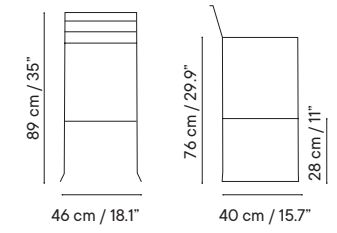

## Mesa

- Interior y exterior
- Acero galvanizado

- 6 kg
- 65 x 53 x 113 cm (caja)
- 2 unidades / caja
- 12 units / pallet

**Mesa H50**  
iSi 8004 **261€**

iSi 8004

GRUPO I    GRUPO II    GRUPO III

Stools

GROUP I    GROUP II    GROUP III