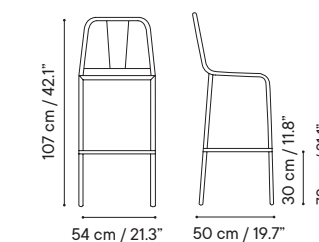

## Armchair

- Indoor & outdoor
- Aluminum
- Stackable

- 3 kg
- 61 x 58 x 96 cm (box)
- 4 units / box
- 24 units / pallet

**Armchair**  
iSi 8043 **239€**

**Premium cushion**  
iSi 6038 **145€ 207€ 267€**

iSi 8043

## Stools

- Indoor & outdoor
- Aluminum
- Stackable

- 3 kg
- 65 x 53 x 113 cm (box)
- 2 units / box
- 12 units / pallet

**Counter stool H68**  
iSi 8045 **272€**

**Bar stool H79**  
iSi 8044 **284€**

**Premium cushion**  
iSi 6039 **145€ 207€ 267€**