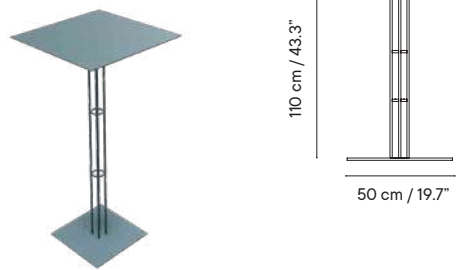

Table 110

GROUP I   GROUP II   GROUP III

- Indoor & outdoor
- Galvanized steel
- Table top assembly

iSi 9338 - Table ø60 x 110

547€   724€

- 21 kg
- 65 x 53 x 113 cm (base)
  70 x 70 x 8 cm (table top)
- 1 unit / box
- 6 units / palet

iSi 9339 - Table ø70 x 110

573€   781€

- 22 kg
- 65 x 53 x 113 cm (base)
  70 x 70 x 8 cm (table top)
- 1 unit / box
- 6 units / palet

iSi 9340 - Table ø80 x 110

601€   909€

- 20 kg
- 65 x 53 x 113 cm (base)
  80 x 80 x 8 cm (table top)
- 1 unit / box
- 6 units / palet

iSi 9341 - Table 60 x 60 x 110

565€   743€

- 21 kg
- 65 x 53 x 113 cm (base)
  70 x 70 x 8 cm (table top)
- 1 unit / box
- 6 units / palet

iSi 9342 - Table 70 x 70 x 110

594€   800€

- 22 kg
- 65 x 53 x 113 cm (base)
  70 x 70 x 8 cm (table top)
- 1 unit / box
- 6 units / palet

iSi 9343 - Table 80 x 80 x 110

620€   869€

- 9 kg
- 65 x 53 x 113 cm (base)
  80 x 80 x 8 cm (table top)
- 1 unit / box
- 6 units / palet

Planter
iSi 7228

GROUP I   GROUP II   GROUP III

- Indoor & outdoor
- Galvanized steel
- kg
- 40 x 50 x 54 cm (box)
- units / box
- units / palet

163€

Dividers

GROUP I   GROUP II   GROUP III

- Indoor & outdoor
- Galvanized steel

- 9-10-11 kg
- 60 x 51 x 93 cm (2 boxes)
- 2 units / box
- units / palet

Divider 1,4m
iSi 7222   **690€**

Upholstered divider 1,4m
iSi 7225   **872€   987€   1101€**

Divider 1,6m
iSi 7223   **726€**

Upholstered divider 1,6m
iSi 7226   **908€   1034€   1161€**

Divider 1,8m
iSi 7224   **763€**

Upholstered divider 1,8m
iSi 7227   **945€   1081€   1218€**

Coat rack (+ 10 hangers)
iSi 8276

GROUP I   GROUP II   GROUP III

- Indoor & outdoor
- Galvanized steel

- 10 kg
- 60 x 51 x 93 cm (2 boxes)
- 2 units / box
- units / palet

472€