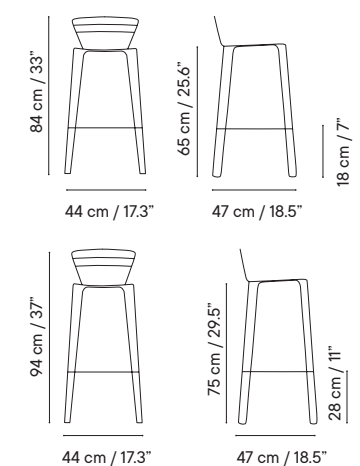

Stools

- Indoor & outdoor
- Galvanized steel

- 7 Kg
- 51 x 42 x 98 cm (box)
- 2 units / box
- 19 units / pallet

Counter stool H65
iSi 8068 **317€**

Bar stool H75
iSi 8067 **327€**

Premium cushion
iSi 6034 **145€ 207€ 267€**

GROUP I   GROUP II   GROUP III