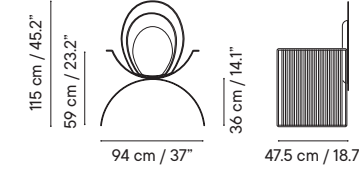

## Throne

- Indoor & outdoor
- Galvanized steel

- 24 Kg
- 120 x 100 x 80 cm (PB)
- 1 unit / box
- 4 units / pallet

	GROUP I	GROUP II	GROUP III
<b>Throne</b> iSi 8178	<b>756€</b>	<b>814€</b>	<b>872€</b>
<b>Seat cushion</b> iSi 6052	<b>211€</b>	<b>275€</b>	<b>356€</b>