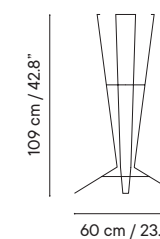

**Planters 73 / 109**  
iSi 7229 / 7230

**GROUP I    GROUP II    GROUP III**

-  Indoor & outdoor
-  Galvanized steel
-  5 kg
-  51 x 42 x 98 cm (box)
-  1 unit / box
-  10 units / palet

**446€**

-  Interior y exterior
-  Galvanized steel
-  6 kg
-  65 x 53 x 113 cm (box)
-  1 unidades / caja
-  6 units / palet