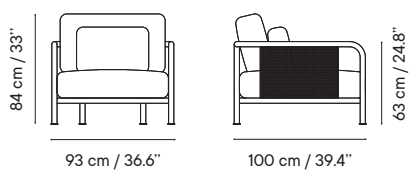

# Magna

Designed by ILMIODESIGN

**Poltrona** GROUP I    GROUP II    GROUP III

iSi 8291

-  Indoor & outdoor
-  Aluminum
-  22 kg
-  120 x 100 x 80 cm (PB)
-  1 units / box
-  2 units / palet

**Poltrona**  
iSi 8291 **3267€**    **3593€**    **3760€**