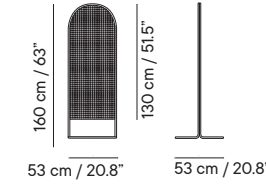

Divider 1,6m
iSi 7223   **726€**

Upholstered divider 1,6m
iSi 7226   **908€   1034€   1161€**