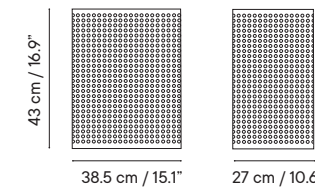

iSi 9277 - Table H45 Ø100

- 19 kg
- 40 x 50 x 54 cm (base)
- 114 x 114 x 8 cm (table top)

- 1 units / box
- 10 units / palet

**959€    1577€    2616€**

iSi 9328 - Table H45 Ø110

- 21 kg
- 40 x 50 x 54 cm (base)
- 114 x 114 x 8 cm (table top)

- 1 units / box
- 10 units / palet

**1038€    1657€    3293€**

**Table 74 Ø110**  
iSi 9279

- Indoor & outdoor
- Galvanized steel
- Table-top assembly

- 23 kg
- 60 x 51 x 93 cm (box)
- 124.5 x 80 x 10 cm (table top)
- 1 units / box
- 12 units / palet

**1089€    1706€    3874€**

**Table 74 Ø135 / Ø150**

- Indoor & outdoor
- Galvanized steel
- Table top assembly

- kg
- cm (box)
- cm (table top)
- units / box

**Table top Ø135**  
iSi 9513

**Table top Ø150**  
iSi 9514

**GROUP I    GROUP II    GROUP III**

**1633€    2559€    5811€**

**2009€    3149€    7147€**

**Simple planter**  
iSi 7220

- Indoor & outdoor
- Galvanized steel

- 3 kg
- 40 x 50 x 54 cm (box)
- 2 units / box
- 40 units / palet