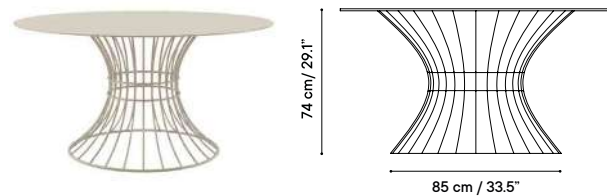

**1746€ 2674€ 5811€**

iSi 9517 - Table H74 Ø150

- kg
- cm (base)  
cm (table top)
- 1 unit / box
- 1 units / palet

**2148€ 3288€ 7147€**

Table 95

- Indoor & outdoor
- Galvanized steel
- Table top assembly

iSi 9432 - Table H95 Ø60