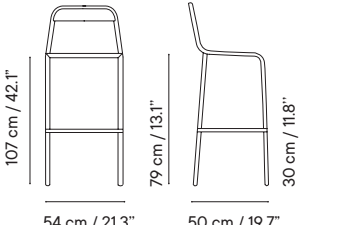

iSi 9168   iSi 9172 + iSi 6051

GROUP I   GROUP II   GROUP III