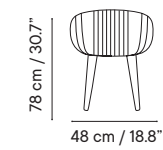

iSi 7199   iSi 7199 + iSi 6041

Armchair

GROUP I   GROUP II   GROUP III

- Indoor & outdoor
- Galvanized steel
- Stackable

- 5 kg
- 60 x 51 x 93 cm (box)
- 2 units / box
- 16 units / pallet

Armchair
iSi 9133   **336€**

Premium cushion
iSi 6042   **145€**   **207€**   **267€**

Upholstered cushion
iSi 6043   **385€**   **472€**   **572€**