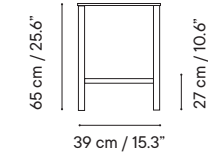

Fargo

Designed by iSiMAR

Stools

- Indoor & outdoor
- Galvanized steel

- 6/7/8 kg
- 40 x 43 x 80 cm (box)
- 1 unit / box
- 9 units / pallet

	GROUP I	GROUP II	GROUP III
Stool H45 iSi 8018	163€	251€	
Stool H65 iSi 8258	189€	277€	
Stool H78 iSi 8017	201€	289€	
Premium cushion iSi 6023	145€	207€	267€

Bench

- Indoor & outdoor
- Galvanized steel

- 13 kg
- 60 x 51 x 93 cm (box)
- 1 unit / box
- 8 units / pallet

	GROUP I	GROUP II	GROUP III
Bench 100x40 iSi 8019	402€	650€	
Premium cushion 100x40 iSi 6024	211€	275€	356€
Bench 150x40 iSi 8020	580€	1366€	
Premium cushion 150x40 iSi 6025	317€	415€	481€