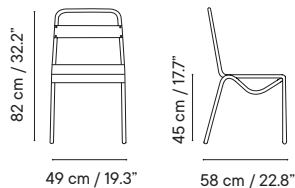

## Chair

- Indoor & outdoor
- Galvanized steel
- Stackable

- 6 kg
- 65 x 53 x 113 cm (box)
- 4 units / box
- 24 units / pallet

**Chair**  
iSi 7202 **131€**

**Premium cushion**  
iSi 6002 **145€    207€    267€**