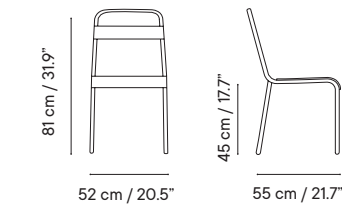

### Stools

- Indoor & outdoor
- Aluminium
- Stackable

- 3 kg
- 65 x 53 x 113 cm (box)
- 3 units / box
- 18 units / pallet

	GROUP I	GROUP II	GROUP III
<b>Stool H67</b> iSi 8024	<b>255€</b>		
<b>Stool H79</b> iSi 8065	<b>265€</b>		
<b>Premium cushion</b> iSi 6008	<b>145€</b>	<b>207€</b>	<b>267€</b>

### Sunlounger iSi 3024

- Indoor & outdoor
- Aluminum
- Stackable
- Textilne included

- 15 kg
- 211 x 79 x 47 cm (box)
- 4 units / box
- 16 units / pallet

**737€**

### Complete sunlounger iSi 8109

- Indoor & outdoor
- Aluminum
- Stackable
- Cushion included

- 18 kg
- 211 x 79 x 47 cm (box)
- 2 units / box
- 18 units / pallet

**1326€    1623€    1920€**

## Chair

- Indoor & outdoor
- Aluminum
- Stackable

- 3 kg
- 61 x 58 x 96 cm (box)
- 4 units / box
- 24 units / pallet

**Chair**  
iSi 8055 **227€**

**Premium cushion**  
iSi 6009 **145€    207€    267€**

iSi 8055                      iSi 8055 + iSi 6009