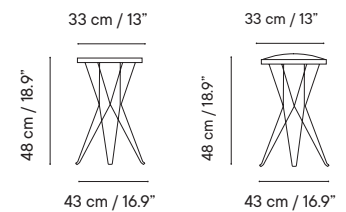

## Stools

- Indoor & outdoor
- Aluminum
- Stackable

- 4 kg
- 60 x 51 x 93 (for H65)  
65 x 53 x 113 cm (for H76)
- 2 units / box
- 19 (H65) 12 (H76) / pallet

	GROUP I	GROUP II	GROUP III
<b>Counter stool H65</b> iSi 8141	<b>331€</b>		
<b>Bar stool H76</b> iSi 8140	<b>337€</b>		
<b>Premium cushion</b> iSi 6018	<b>145€</b>	<b>207€</b>	<b>267€</b>

## Mini stool H48

- Indoor & outdoor
- Galvanized steel

- 5 kg
- 51 x 42 x 98 cm (box)
- 2 units / box
- 16 units / pallet

iSi 8050      iSi 8110

GROUP I    GROUP II    GROUP III

<b>Mini stool</b> iSi 8050	<b>235€</b>		
<b>Upholstered mini stool</b> iSi 8110	<b>380€</b>	<b>421€</b>	<b>463€</b>