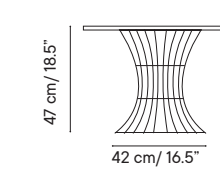

Table 47

GROUP I   GROUP II   GROUP III

- Indoor & outdoor
- Galvanized steel
- Table top assembly

iSi 9282 - Table H47 Ø60

- 9 kg
- 51 x 42 x 98 cm (base)
- 70 x 70 x 8 cm (table top)

- 2 units / box
- 16 units / pallet
- Porcelain table top available

706€   882€   1408€

iSi 9283 - Table H47 Ø70

- 10 kg
- 51 x 42 x 98 cm (base)
- 70 x 70 x 8 cm (table top)

- 2 units / box
- 16 units / pallet

765€   969€   1742€

iSi 9284 - Table H47 Ø80

- 11 kg
- 51 x 42 x 98 cm (base)
- 80 x 80 x 8 cm (table top)

- 2 units / box
- 16 units / pallet
- Porcelain table top available

826€   1135€   2113€

iSi 9285 - Table H47 Ø90

- 13 kg
- 51 x 42 x 98 cm (base)
- 90 x 90 x 8 cm (table top)

- 2 units / box
- 16 units / pallet

893€   1513€   2501€

iSi 9286 - Table H47 Ø100

- 15 kg
- 51 x 42 x 98 cm (base)
- 114 x 114 x 8 cm (table top)

- 2 units / box
- 16 units / pallet

965€   1584€   2616€