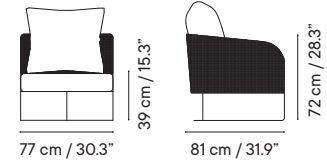

Modular sofa

GROUP I   GROUP II   GROUP III

Indoor & outdoor

Galvanized steel

13-16 kg

120 x 100 x 80 cm (PB)

1 units / box

2 units / palet

Central module
iSi 8283

2184€   2406€   2511€

Left side module
iSi 8284

2302€   2532€   2648€

Right side module
iSi 8285

2302€   2532€   2648€

Corner module
iSi 8282

2551€   2837€   3064€

iSi 8285