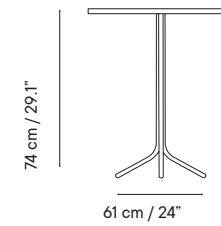

Table 74

GROUP I   GROUP II   GROUP III

- Indoor & outdoor
- Galvanized steel
- Table top assembly

iSi 9184 - Table ø60 x 74

437€   613€

- 13 kg
- 2 units / box
- 20 units / pallet
- 51 x 42 x 98 cm (base)
  70 x 70 x 8 cm (table top)

iSi 9185 - Table ø70 x 74

458€   663€

- 15 kg
- 2 units / box
- 20 units / pallet
- 51 x 42 x 98 cm (base)
  70 x 70 x 8 cm (table top)

iSi 9186 - Table ø80 x 74

486€   795€

- 16 kg
- 2 units / box
- 20 units / pallet
- 51 x 42 x 98 cm (base)
  80 x 80 x 8 cm (table top)

iSi 9187 - Table 60 x 60 x 74

437€   613€

- 13 kg
- 2 units / box
- 20 unidades / pallet
- 51 x 42 x 98 cm (base)
  70 x 70 x 8 cm (table top)

iSi 9188 - Table 70 x 70 x 74

458€   663€

- 15 kg
- 2 units / box
- 20 units / pallet
- 51 x 42 x 98 cm (base)
  70 x 70 x 8 cm (table top)

iSi 9189 - Table 80 x 80 x 74

486€   734€

- 16 kg
- 2 units / box
- 20 units / pallet
- 51 x 42 x 98 cm (base)
  80 x 80 x 8 cm (table top)

iSi 9330 - Table 110 x 70 x 74 (doble base)

796€   1584€

- 20 kg
- 2 units / box
- 18 units / pallet
- 51 x 42 x 98 cm (base)
  114 x 114 x 8 cm (table top)