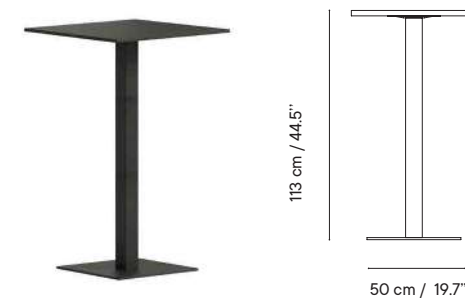

iSi 5042 - Table 60 x 60 x 113 **388€ 564€**

15 kg
70 x 70 x 8 cm (box)

1 unit / box
25 units / palet

iSi 5043 - Table 70 x 70 x 113 **414€ 619€**

17 kg
70 x 70 x 8 cm (box)

1 unit / box
25 units / palet

iSi 5044 - Table 80 x 80 x 113 **440€ 748€**

18 kg
80 x 80 x 8 cm (box)

1 unit / box
25 units / palet