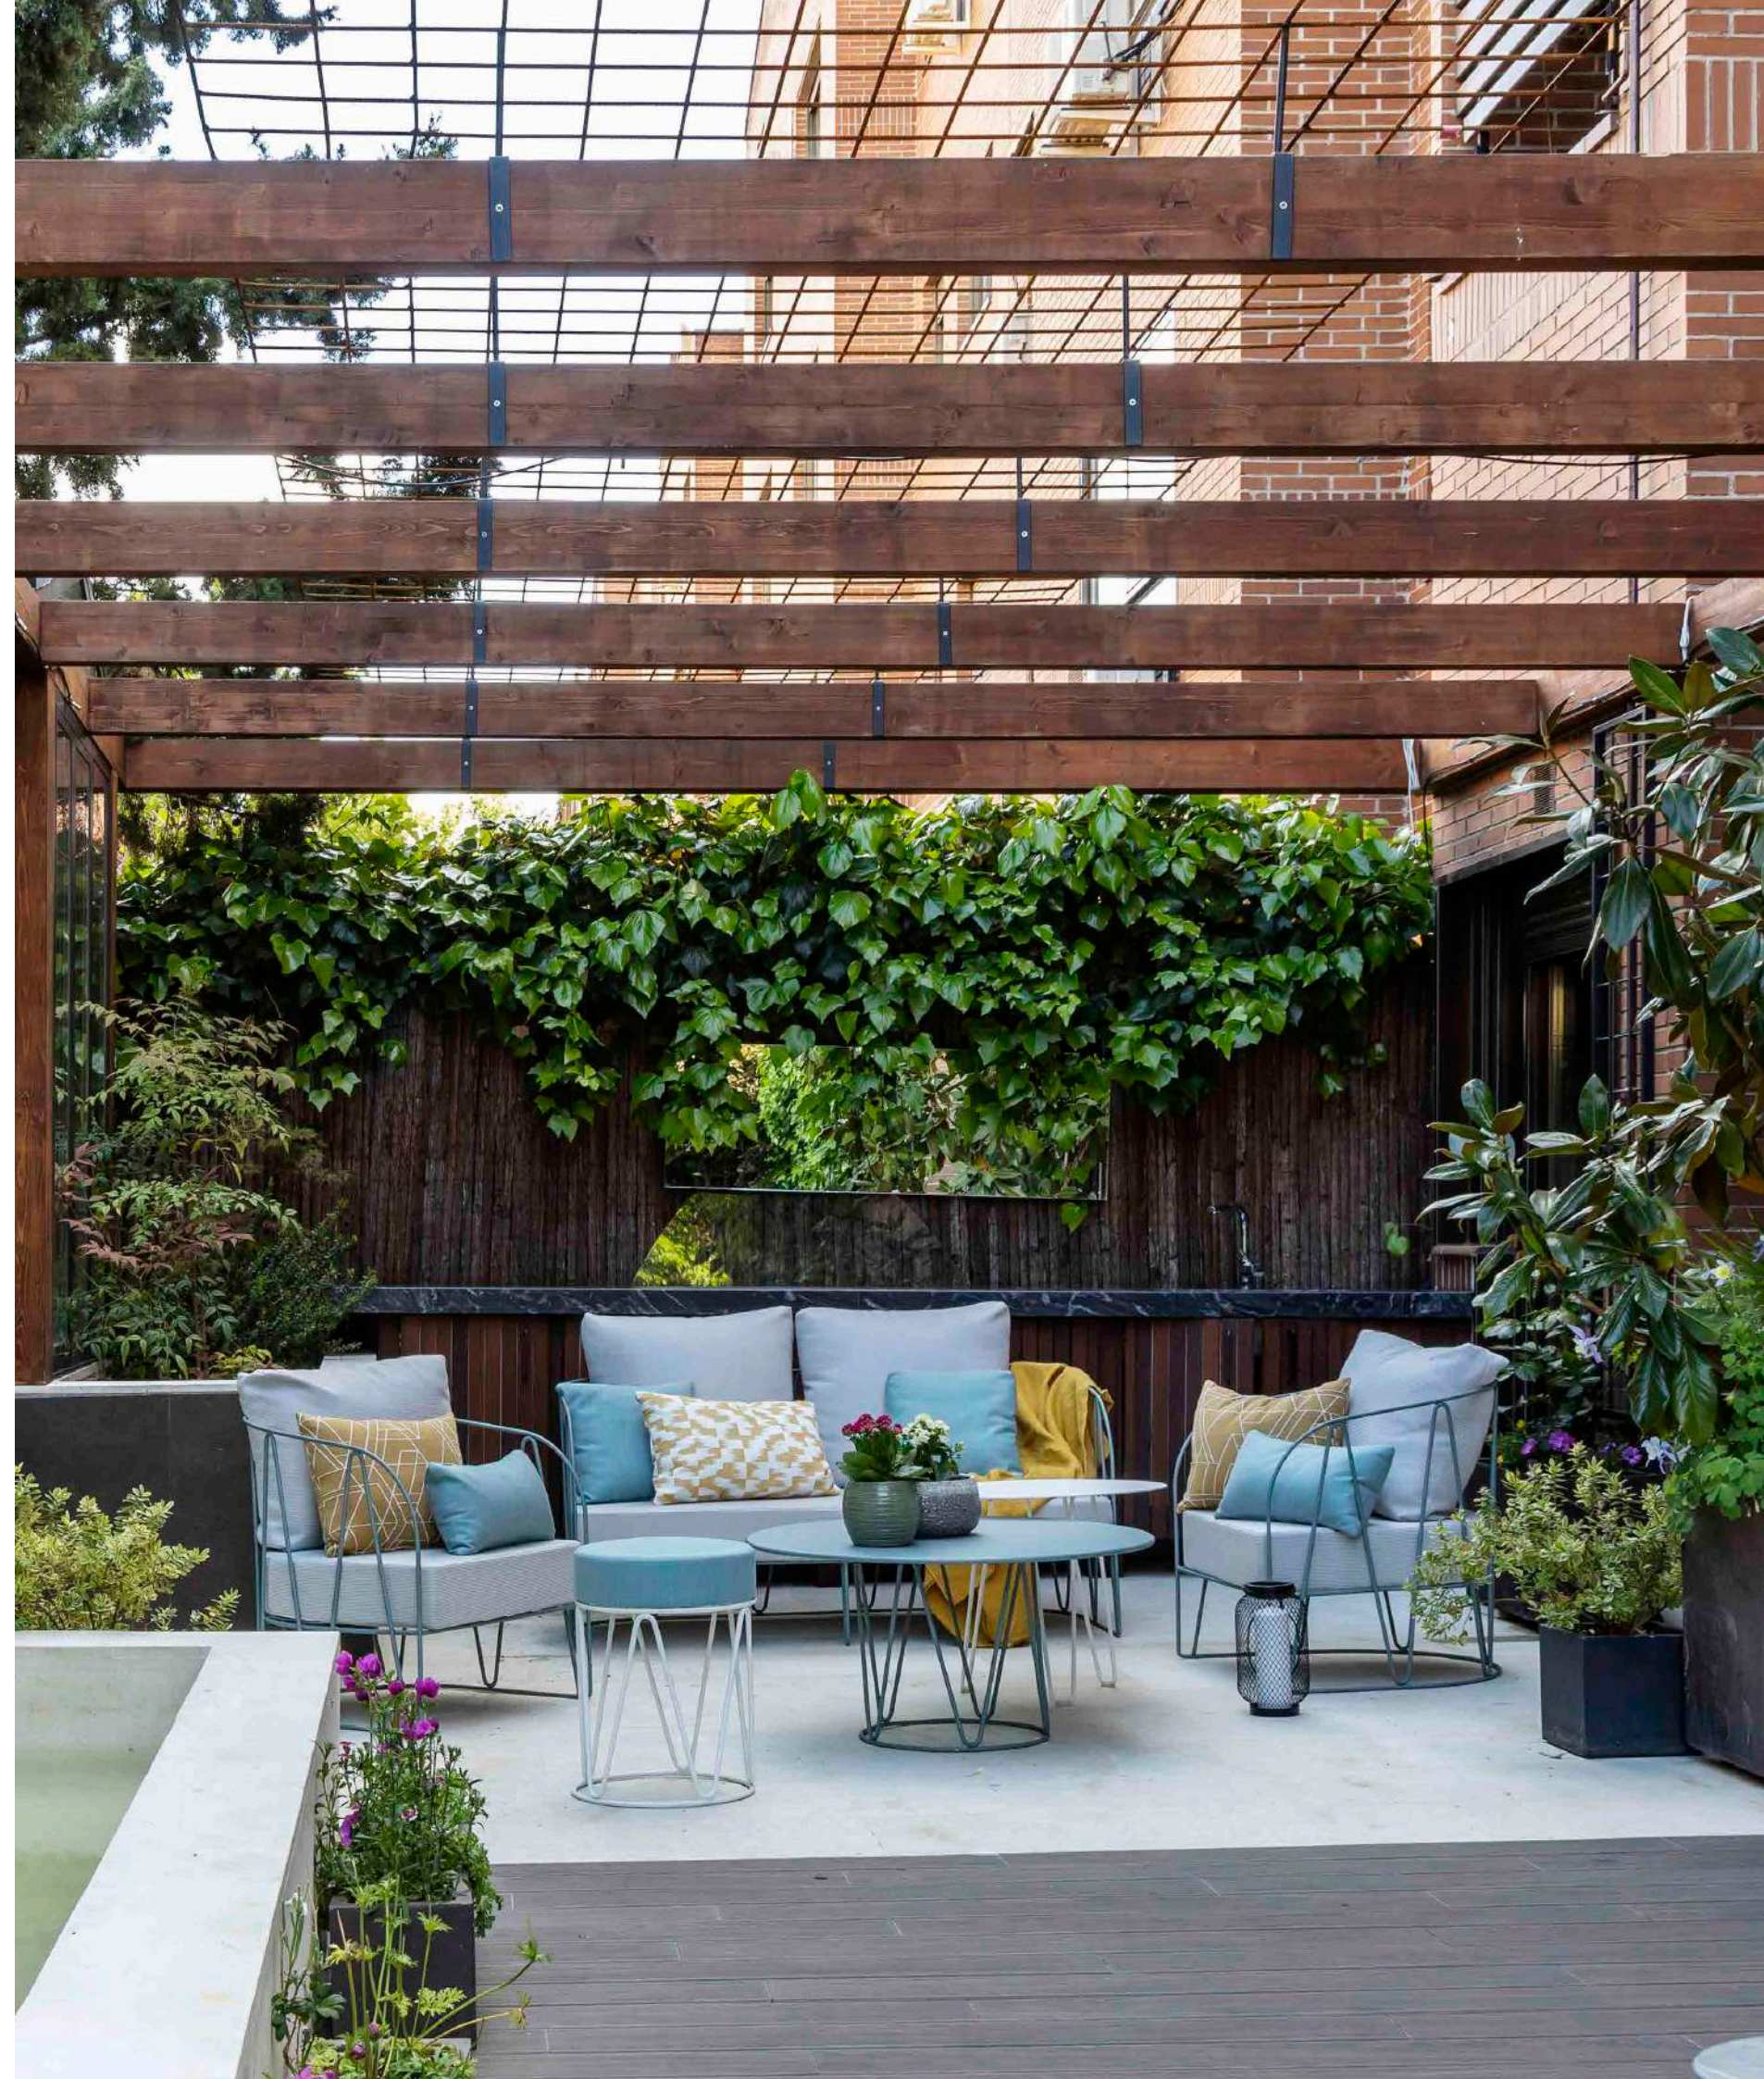

iSi 9218 - Table ø110 x 74

**1056€    1675€**

-  17 kg
-  1 unit / box
-  51 x 42 x 98 cm (base)
-  10 units / palet
-  114 x 114 x 8 cm (table top)

SET EXAMPLES

5 curved modules

6 curved modules

2 curved modules + 2 straight modules