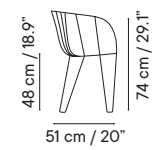

Armchair

GROUP I   GROUP II   GROUP III

- Indoor & outdoor
- Galvanized steel
- Stackable

- 5 kg
- 60 x 51 x 93 cm (box)
- 2 units / box
- 16 units / pallet

Armchair
iSi 9133   **336€**

Premium cushion
iSi 6042   **145€**   **207€**   **267€**

Upholstered cushion
iSi 6043   **385€**   **472€**   **572€**