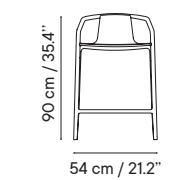

## Chair

- Indoor & outdoor
- Aluminum
- Stackable

- 6 kg
- 61 x 58 x 96 cm (box)
- 4 units / box
- 24 units / pallet

	GROUP I	GROUP II	GROUP III
<b>Chair</b> iSi 7210	<b>283€</b>		
<b>Premium cushion</b> iSi 6016	<b>145€</b>	<b>207€</b>	<b>267€</b>

## Poltrona

- Indoor & outdoor
- Aluminum
- Stackable

- 4 kg
- 77 x 70 x 73,5 cm (box)
- 4 units / box
- 16 units / pallet

	GROUP I	GROUP II	GROUP III
<b>Poltrona</b> iSi 8142	<b>352€</b>		
<b>Premium cushion</b> iSi 6017	<b>145€</b>	<b>207€</b>	<b>267€</b>
<b>Fluffy cushion</b> iSi 6000	<b>329€</b>	<b>428€</b>	<b>494€</b>

## Stools

- Indoor & outdoor
- Aluminum
- Stackable

- 4 kg
- 60 x 51 x 93 (for H65)  
65 x 53 x 113 cm (for H76)
- 2 units / box
- 19 (H65) 12 (H76) / pallet

	GROUP I	GROUP II	GROUP III
<b>Counter stool H65</b> iSi 8141	<b>331€</b>		
<b>Bar stool H76</b> iSi 8140	<b>337€</b>		
<b>Premium cushion</b> iSi 6018	<b>145€</b>	<b>207€</b>	<b>267€</b>