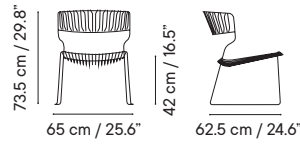

Lounge

- Indoor & outdoor
- Galvanized steel
- Stackable

- 7Kg
- 61 x 58 x 82 cm (box)
- 4 units / box
- 16 units / pallet

Lounge
iSi 8206 **432€**

Premium cushion
iSi 6030 **211€   275€   356€**