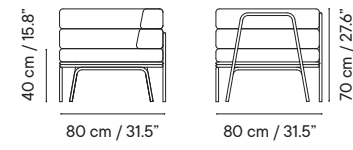

**2374€**    **2948€**    **3521€**

**107€**

Modular sofa

Indoor & outdoor  
 Aluminum

6-10 kg  
 120 x 100 x 80 cm (PB)  
 4 units / box  
 4 units / pallet

GROUP I    GROUP II    GROUP III

<b>Corner module</b> iSi 8277	<b>1757 €</b>	<b>2093 €</b>	<b>2430 €</b>
<b>Central module</b> iSi 8278	<b>1582 €</b>	<b>1836 €</b>	<b>2091 €</b>
<b>Pouf module</b> iSi 8279	<b>838 €</b>	<b>955 €</b>	<b>1071 €</b>
<b>Left side module</b> iSi 8286	<b>1757 €</b>	<b>2093 €</b>	<b>2430 €</b>
<b>Right side module</b> iSi 8287	<b>1757 €</b>	<b>2093 €</b>	<b>2430 €</b>