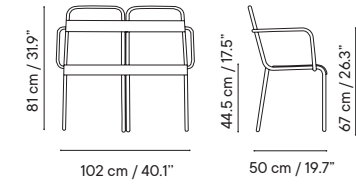

## Chair

- Indoor & outdoor
- Aluminum
- Stackable

- 3 kg
- 61 x 58 x 96 cm (box)
- 4 units / box
- 24 units / pallet

**Chair**  
iSi 8055 **227€**

**Premium cushion**  
iSi 6009 **145€    207€    267€**

iSi 8055                      iSi 8055 + iSi 6009

## Armchair

- Indoor & outdoor
- Aluminum
- Stackable

- 3 kg
- 61 x 58 x 96 cm (box)
- 4 units / box
- 24 units / pallet

**Armchair**  
iSi 8056 **246€**

**Premium cushion**  
iSi 6010 **145€    207€    267€**

## Stools

- Indoor & outdoor
- Aluminum
- Stackable

- 3 kg
- 65 x 53 x 113 cm (box)
- 4 units / box
- 24 units / pallet

**Stool H68**  
iSi 8057 **284€**

**Stool H79**  
iSi 8058 **290€**

**Premium cushion**  
iSi 6011 **145€    207€    267€**

iSi 8057                      iSi 8057 + iSi 6011

**Bench**

- Indoor & outdoor
- Aluminum
- Stackable

- 6 kg
- 76 x 61 x 92 cm (box)
- 2 units / box
- 8 units / pallet

**Bench**  
iSi 8059

**Premium cushion**  
iSi 6011