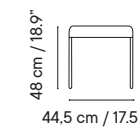

Puff

- Indoor & outdoor
- Aluminum

- 6 kg
- 51 x 42 x 98 cm (box)
- 2 units / box
- 20 units / palet

Puff
iSi 9087

GROUP I   GROUP II   GROUP III

261€

Premium cushion
iSi 6059

145€

207€

267€