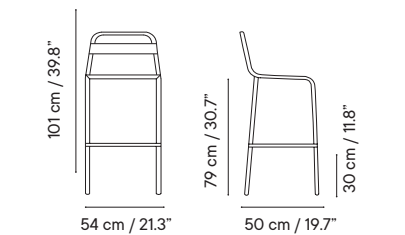

## Armchair 3 slats

GROUP I    GROUP II    GROUP III

-  Indoor & outdoor
-  Aluminum
-  Stackable

-  3 kg
-  61 x 58 x 96 cm (caja)
-  4 unidades / caja
-  24 unidades / pallet

**Armchair 3 slats**  
iSi 8006    **223€**

### Armchair 4 slats

- Indoor & outdoor
- Aluminum
- Stackable

- 3 kg
- 76 x 61 x 92 cm (box)
- 4 units / box
- 16 units / pallet

	GROUP I	GROUP II	GROUP III
<b>Armchair 4 slats</b> iSi 8054	<b>241€</b>		
<b>Premium cushion</b> iSi 6005	<b>145€</b>	<b>207€</b>	<b>267€</b>

### Lounge

- Indoor & outdoor
- Aluminum
- Stackable

- 3 kg
- 76 x 61 x 92 cm (box)
- 2 units / box
- 8 units / pallet

	GROUP I	GROUP II	GROUP III
<b>Lounge</b> iSi 8023	<b>272€</b>		
<b>Premium cushion</b> iSi 6006	<b>145€</b>	<b>207€</b>	<b>267€</b>
<b>Double cushion</b> iSi 6007	<b>211€</b>	<b>275€</b>	<b>356€</b>

### Stools

- Indoor & outdoor
- Aluminium
- Stackable

- 3 kg
- 65 x 53 x 113 cm (box)
- 3 units / box
- 18 units / pallet

	GROUP I	GROUP II	GROUP III
<b>Stool H67</b> iSi 8024	<b>255€</b>		
<b>Stool H79</b> iSi 8065	<b>265€</b>		
<b>Premium cushion</b> iSi 6008	<b>145€</b>	<b>207€</b>	<b>267€</b>