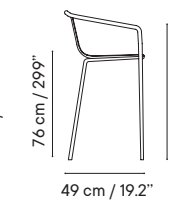

## Chair

- Indoor & outdoor
- Aluminum
- Stackable

- 6 kg
- 61 x 58 x 96 cm (box)
- 4 units / box
- 24 units / pallet

	GROUP I	GROUP II	GROUP III
<b>Chair</b> iSi 7210	<b>283€</b>		
<b>Premium cushion</b> iSi 6016	<b>145€</b>	<b>207€</b>	<b>267€</b>

## Poltrona

- Indoor & outdoor
- Aluminum
- Stackable

- 4 kg
- 77 x 70 x 73,5 cm (box)
- 4 units / box
- 16 units / pallet

	GROUP I	GROUP II	GROUP III
<b>Poltrona</b> iSi 8142	<b>352€</b>		
<b>Premium cushion</b> iSi 6017	<b>145€</b>	<b>207€</b>	<b>267€</b>
<b>Fluffy cushion</b> iSi 6000	<b>329€</b>	<b>428€</b>	<b>494€</b>

## Stools

- Indoor & outdoor
- Aluminum
- Stackable

- 4 kg
- 60 x 51 x 93 (for H65)  
65 x 53 x 113 cm (for H76)
- 2 units / box
- 19 (H65) 12 (H76) / pallet

	GROUP I	GROUP II	GROUP III
<b>Counter stool H65</b> iSi 8141	<b>331€</b>		
<b>Bar stool H76</b> iSi 8140	<b>337€</b>		
<b>Premium cushion</b> iSi 6018	<b>145€</b>	<b>207€</b>	<b>267€</b>