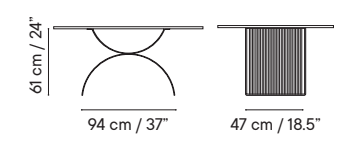

Mesa 61

- Indoor & outdoor
- Galvanized steel
- Table top assembly

- 33 kg
- 60 x 51 x 93 cm (base)
  114 x 114 x 8 cm (table top)
- 34 kg
- 60 x 51 x 93 cm (base)
  80 x 80 x 8 cm (table top)
  (2 boxes)
- 35 kg
- 60 x 51 x 93 cm (base)
  80 x 80 x 8 cm (table top)
  (2 boxes)

	GROUP I	GROUP II	GROUP III
Table 110 x 70 x 61 iSi 8179	966€	1752€	
Table 120 x 80 x 61 iSi 8180	1022€	1808€	
Table 140 x 80 x 61 iSi 8181	1077€	1863€