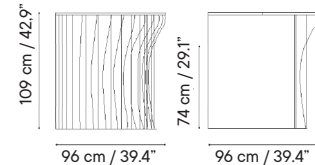

iSi 8252 (2) + iSi 8253 (2)