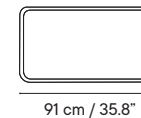

Table

- Indoor & outdoor
- Aluminum

- 6 kg
- 60 x 51 x 93 cm (box)
- 1 units / box
- 8 units / palet

Table 60 x 90 x 50
iSi 9071

GROUP I   GROUP II   GROUP III

557€