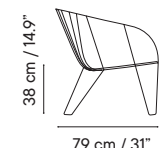

Lounge

GROUP I   GROUP II   GROUP III

- Indoor & outdoor
- Galvanized steel
- Stackable

- 11 Kg
- 120 x 100 x 80 cm (PB)
- 2 units / box
- 4 units / pallet

Lounge
iSi 8082   **557€**

Double cushion
iSi 6046   **239€**   **303€**   **384€**

Fluffy cushion
iSi 6001   **404€**   **441€**   **582€**

Decorative cushion
50x35
iSi 6061   **124€**   **150€**   **199€**