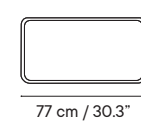

Bench

- Indoor & outdoor
- Aluminum

- 6 kg
- 60 x 51 x 93 cm (box)
- 2 unidades / caja
- 16 units / palet

Bench
iSi 9088

GROUP I   GROUP II   GROUP III

545€

Premium cushion
iSi 6060

211€

275€

356€