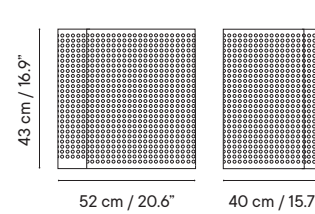

**GROUP I    GROUP II    GROUP III**

**1633€    2559€    5811€**

**2009€    3149€    7147€**

**Simple planter**  
iSi 7220

- Indoor & outdoor
- Galvanized steel

- 3 kg
- 40 x 50 x 54 cm (box)
- 2 units / box
- 40 units / palet

**GROUP I    GROUP II    GROUP III**

**327€**

**Double planter**  
iSi 7221

- Indoor & outdoor
- Galvanized steel

- 6 kg
- 40 x 50 x 54 cm (caja)
- 1 unidades / caja
- 20 unidades / pallet

**GROUP I    GROUP II    GROUP III**