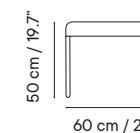

Table

- Indoor & outdoor
- Aluminum

- 6 kg
- 60 x 51 x 93 cm (box)
- 1 units / box
- 8 units / palet

Table 60 x 90 x 50
iSi 9071

GROUP I   GROUP II   GROUP III

557€