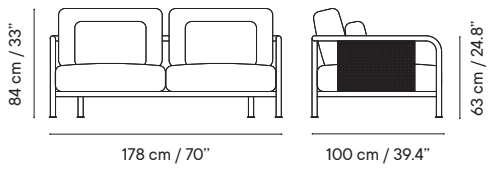

# Magna

Designed by ILMIODESIGN

**Poltrona** GROUP I    GROUP II    GROUP III

iSi 8291

-  Indoor & outdoor
-  Aluminum
-  22 kg
-  120 x 100 x 80 cm (PB)
-  1 units / box
-  2 units / palet

**Poltrona**  
iSi 8291 **3267€**    **3593€**    **3760€**

**Two seats sofa** GROUP I    GROUP II    GROUP III

iSi 8292

-  Indoor & outdoor
-  Aluminum
-  45 kg
-  (box)
-  1 units / box
-  2 units / palet

**Two seats sofa**  
iSi 8292 **6046€**    **6650€**    **6954€**