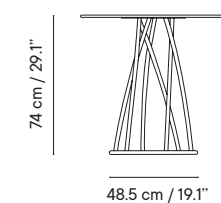

## Armchair

- Indoor & outdoor
- Aluminum
- Stackable

- 3 kg
- 65 x 53 x 113 (box)
- 3 units / box
- 24 units / pallet

**Armchair**  
iSi 8235 **286€**

**Seat cushion**  
iSi 6019 **145€ 207€ 267€**

**Double cushion**  
iSi 6020 **211€ 275€ 356€**

## Table 74

- Indoor & outdoor
- Aluminum
- Table top assembly

Available only in HPL table top

iSi 8241 - Table H74 Ø60

**612€ 807€**

- 6 kg
- 61 x 58 x 82 (base)
- 70 x 70 x 8 cm (table top)

- 1 unit / box
- 6 units / pallet