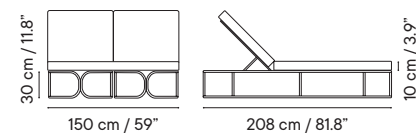

**Daybed**  
iSi 8195

- Indoor & outdoor
- Galvanized steel
- Cushion included

- 77 kg
- 210 x 79 x 72.5 cm (box)
- 1 unit / box
- 3 units / pallet

GRUPO I	GRUPO II	GRUPO III
5009€	5320€	5631€

**Side table ø50 x 39**  
iSi 9331