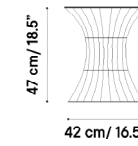

- 10 kg
- 51 x 42 x 98 cm (box)
- 1 units / box
- 10 units / pallet

**737€    825€    914€**

**Side table Ø42 47**  
iSi 9509

GROUP I    GROUP II    GROUP III

- Indoor & outdoor
- Galvanized steel
- Table top assembly