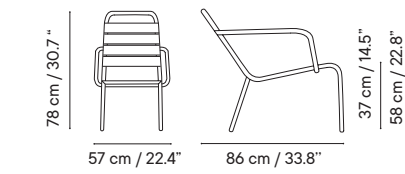

## Chair 4 slats

GROUP I    GROUP II    GROUP III

-  Indoor & outdoor
-  Aluminum
-  Stackable

-  3 kg
-  76 x 61 x 92 cm (box)
-  4 units / box
-  16 units / pallet

**Chair 2 slats**  
iSi 8053    **221€**

## Armchair 3 slats

GROUP I    GROUP II    GROUP III

-  Indoor & outdoor
-  Aluminum
-  Stackable

-  3 kg
-  61 x 58 x 96 cm (caja)
-  4 unidades / caja
-  24 unidades / pallet

**Armchair 3 slats**  
iSi 8006    **223€**

### Armchair 4 slats

- Indoor & outdoor
- Aluminum
- Stackable

- 3 kg
- 76 x 61 x 92 cm (box)
- 4 units / box
- 16 units / pallet

	GROUP I	GROUP II	GROUP III
<b>Armchair 4 slats</b> iSi 8054	<b>241€</b>		
<b>Premium cushion</b> iSi 6005	<b>145€</b>	<b>207€</b>	<b>267€</b>

### Lounge

- Indoor & outdoor
- Aluminum
- Stackable

- 3 kg
- 76 x 61 x 92 cm (box)
- 2 units / box
- 8 units / pallet

	GROUP I	GROUP II	GROUP III
<b>Lounge</b> iSi 8023	<b>272€</b>		
<b>Premium cushion</b> iSi 6006	<b>145€</b>	<b>207€</b>	<b>267€</b>
<b>Double cushion</b> iSi 6007	<b>211€</b>	<b>275€</b>	<b>356€</b>