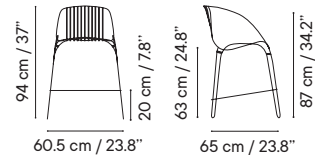

Stools

GROUP I   GROUP II   GROUP III

- Indoor & outdoor
- Galvanized steel

- 10 Kg
- 61 x 58 x 96 cm (H63)
  65 x 53 x 113 cm (H74)
- 1 unit / box
- 6 units / pallet

Counter stool H63
iSi 8149   **515€**

Bar stool H74
iSi 8148   **526€**