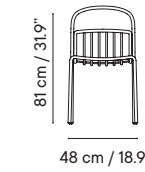

## Chair

- Indoor & outdoor
- Aluminum
- Stackable

- 3 kg
- 65 x 53 x 113 (box)
- 3 units / box
- 24 units / pallet

**Chair**  
iSi 8232 **266€**

**Seat cushion**  
iSi 6019 **145€ 207€ 267€**

**Double cushion**  
iSi 6020 **211€ 275€ 356€**