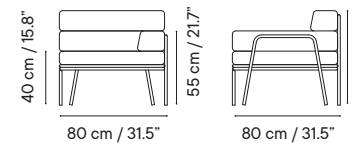

Modular sofa

Indoor & outdoor
Aluminum

6-10 kg
120 x 100 x 80 cm (PB)
4 units / box
4 units / pallet

GROUP I   GROUP II   GROUP III

Corner module iSi 8277	1757 €	2093 €	2430 €
Central module iSi 8278	1582 €	1836 €	2091 €
Pouf module iSi 8279	838 €	955 €	1071 €
Left side module iSi 8286	1757 €	2093 €	2430 €
Right side module iSi 8287	1757 €	2093 €	2430 €

iSi 8287