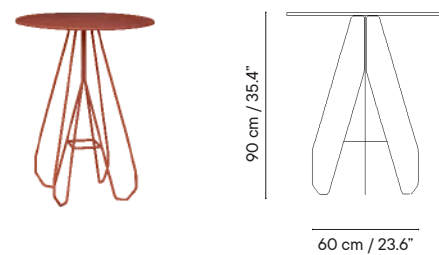

iSi 8222 - Table ø90 x 74	721€	864€	2880€
18 kg	1 unit / box		
61 x 58 x 96 cm (base) 90 x 90 x 8 cm (table top)	6 units / palet		
iSi 8223 - Table ø100 x 74	728€	1093€	3014€
20 kg	1 unit / box		
61 x 58 x 96 cm (base) 114 x 114 x 8 cm (table top)	6 units / palet		
iSi 8224 - Table ø110 x 74	814€	1218€	3813€
22 kg	1 unit / box		
61 x 58 x 96 cm (base) 114 x 114 x 8 cm (table top)	6 units / palet		
iSi 8225 - Table 60 x 60 x 74	583€	702€	1595€
14 kg	1 unit / box		
51 x 42 x 98 cm (base) 70 x 70 x 8 cm (table top)	6 units / palet		
iSi 8226 - Table 70 x 70 x 74	629€	752€	1989€
15 kg	1 unit / box		
51 x 42 x 98 cm (base) 70 x 70 x 8 cm (table top)	6 units / palet Porcelain table top available		
iSi 8227 - Table 80 x 80 x 74	675€	814€	2423€
16 kg	1 unit / box		
61 x 58 x 96 cm (base) 80 x 80 x 8 cm (table top)	6 units / palet		
iSi 8228 - Table 90 x 90 x 74	721€	864€	2880€
18 kg	1 unit / box		
61 x 58 x 96 cm (base) 90 x 90 x 8 cm (table top)	6 units / palet		

Table 90

- Indoor & outdoor
- Galvanized steel
- Table top assembly

iSi 9455 - Mesa Ø60 x 90	706€	825€	1756€
15 kg	1 unit / box		
65 x 53 x 113 cm (box)	- units / palet Porcelain table top available		

iSi 9456 - Table Ø70 x 90	744€	867€	2188€

- 16 kg 1 unit / box | | |- 65 x 53 x 113 cm (box) - units / palet | | |

iSi 9457 - Table Ø80 x 90	778€	917€	2666€

- 17 kg 1 unit / box | | |- 65 x 53 x 113 cm (box) - units / palet Porcelain table top available | | |

iSi 9458 - Table 60x 60 x 90	706€	825€	1756€

- 15 kg 1 unit / box | | |- 65 x 53 x 113 cm (box) - units / palet | | |

iSi 9459 - Table 70 x 70 x 90	744€	867€	2188€

- 16 kg 1 unit / box | | |- 65 x 53 x 113 cm (box) - units / palet Porcelain table top available | | |

iSi 9460 - Table 80 x 80 x 90	778€	917€	2666€

- 17 kg 1 unit / box | | |- 65 x 53 x 113 cm (box) - units / palet | | |