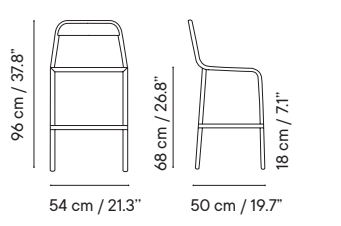

Stools

- Indoor & outdoor
- Aluminum Galvanized steel
- Stackable

- 3 kg / 8 Kg
- 65 x 53 x 113 cm (box)
- 2 units / box
- 12 units / pallet

Stool H68 aluminum
iSi 9169 **394€**

Stool H79 aluminum
iSi 9168 **402€**

Stool H68 steel
iSi 9173 **231€**

Stool H79 steel
iSi 9172 **239€**

Premium cushion
iSi 6051 **145€   207€   267€**