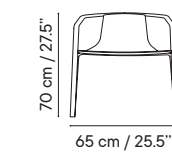

## Chair

- Indoor & outdoor
- Aluminum
- Stackable

- 6 kg
- 61 x 58 x 96 cm (box)
- 4 units / box
- 24 units / pallet

	GROUP I	GROUP II	GROUP III
<b>Chair</b> iSi 7210	<b>283€</b>		
<b>Premium cushion</b> iSi 6016	<b>145€</b>	<b>207€</b>	<b>267€</b>

## Poltrona

- Indoor & outdoor
- Aluminum
- Stackable

- 4 kg
- 77 x 70 x 73,5 cm (box)
- 4 units / box
- 16 units / pallet

	GROUP I	GROUP II	GROUP III
<b>Poltrona</b> iSi 8142	<b>352€</b>		
<b>Premium cushion</b> iSi 6017	<b>145€</b>	<b>207€</b>	<b>267€</b>
<b>Fluffy cushion</b> iSi 6000	<b>329€</b>	<b>428€</b>	<b>494€</b>