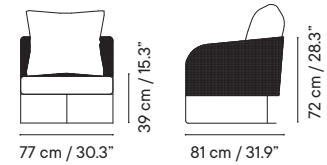

Modular sofa

GROUP I   GROUP II   GROUP III

Indoor & outdoor

Galvanized steel

13-16 kg

120 x 100 x 80 cm (PB)

1 units / box

2 units / palet

Central module
iSi 8283

2184€   2406€   2511€

Left side module
iSi 8284

2302€   2532€   2648€

Right side module
iSi 8285

2302€   2532€   2648€

Corner module
iSi 8282

2551€   2837€   3064€

iSi 8282