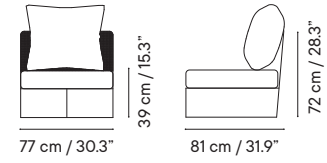

Modular sofa

GROUP I   GROUP II   GROUP III

Indoor & outdoor

Galvanized steel

13-16 kg

120 x 100 x 80 cm (PB)

1 units / box

2 units / palet

Central module
iSi 8283

2184€   2406€   2511€

Left side module
iSi 8284

2302€   2532€   2648€

Right side module
iSi 8285

2302€   2532€   2648€

Corner module
iSi 8282

2551€   2837€   3064€

iSi 8284