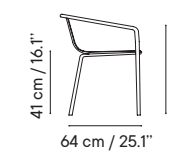

## Chair

- Indoor & outdoor
- Aluminum
- Stackable

- 6 kg
- 61 x 58 x 96 cm (box)
- 4 units / box
- 24 units / pallet

	GROUP I	GROUP II	GROUP III
<b>Chair</b> iSi 7210	<b>283€</b>		
<b>Premium cushion</b> iSi 6016	<b>145€</b>	<b>207€</b>	<b>267€</b>

## Poltrona

- Indoor & outdoor
- Aluminum
- Stackable

- 4 kg
- 77 x 70 x 73,5 cm (box)
- 4 units / box
- 16 units / pallet

	GROUP I	GROUP II	GROUP III
<b>Poltrona</b> iSi 8142	<b>352€</b>		
<b>Premium cushion</b> iSi 6017	<b>145€</b>	<b>207€</b>	<b>267€</b>
<b>Fluffy cushion</b> iSi 6000	<b>329€</b>	<b>428€</b>	<b>494€</b>