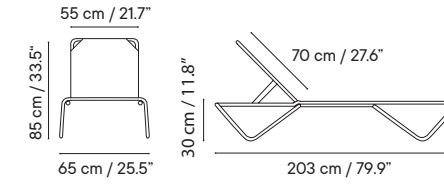

### Lounge

- Indoor & outdoor
- Aluminum
- Stackable

- 3 kg
- 76 x 61 x 92 cm (box)
- 2 units / box
- 8 units / pallet

	GROUP I	GROUP II	GROUP III
<b>Lounge</b> iSi 8023	<b>272€</b>		
<b>Premium cushion</b> iSi 6006	<b>145€</b>	<b>207€</b>	<b>267€</b>
<b>Double cushion</b> iSi 6007	<b>211€</b>	<b>275€</b>	<b>356€</b>

### Stools

- Indoor & outdoor
- Aluminium
- Stackable

- 3 kg
- 65 x 53 x 113 cm (box)
- 3 units / box
- 18 units / pallet

	GROUP I	GROUP II	GROUP III
<b>Stool H67</b> iSi 8024	<b>255€</b>		
<b>Stool H79</b> iSi 8065	<b>265€</b>		
<b>Premium cushion</b> iSi 6008	<b>145€</b>	<b>207€</b>	<b>267€</b>

### Sunlounger iSi 3024

- Indoor & outdoor
- Aluminum
- Stackable
- Textilne included

- 15 kg
- 211 x 79 x 47 cm (box)
- 4 units / box
- 16 units / pallet

**737€**