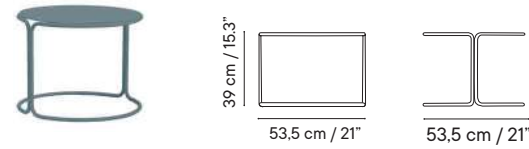

**Daybed**  
iSi 8195

- Indoor & outdoor
- Galvanized steel
- Cushion included

- 77 kg
- 210 x 79 x 72.5 cm (box)
- 1 unit / box
- 3 units / pallet

GRUPO I	GRUPO II	GRUPO III
5009€	5320€	5631€

**Side table ø50 x 39**  
iSi 9331