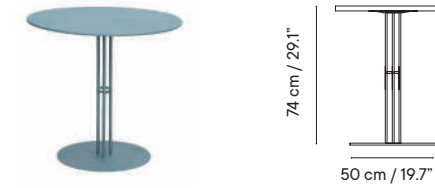

Table 74

- Indoor & outdoor
- Galvanized steel
- Table top assembly

iSi 9261 - Table ø60 x 74

- 17 kg
- 60 x 51 x 93 cm (base)
  70 x 70 x 8 (table top)
- 1 unit / box
- 8 units / palet

504€   680€

iSi 9262 - Table ø70 x 74

- 18 kg
- 60 x 51 x 93 cm (base)
  70 x 70 x 8 cm (table top)
- 1 unit / box
- 8 units / palet

529€   737€

iSi 9263 - Table ø80 x 74

- 16 kg
- 60 x 51 x 93 cm (base)
  80 x 80 x 8 cm (table top)
- 1 unit / box
- 8 units / palet

557€   865€

iSi 9264 - Table 60 x 60 x 74

- 17 kg
- 60 x 51 x 93 cm (base)
  70 x 70 x 8 (table top)
- 1 unit / box
- 8 units / palet

523€   699€

iSi 9265 - Table 70 x 70 x 74

- 18 kg
- 60 x 51 x 93 cm (base)
  70 x 70 x 8 cm (table top)
- 1 unit / box
- 8 units / palet

551€   756€

iSi 9266 - Table 80 x 80 x 74

- 20 kg
- 60 x 51 x 93 cm (base)
  80 x 80 x 8 cm (table top)
- 1 unit / box
- 8 units / palet

576€   825€