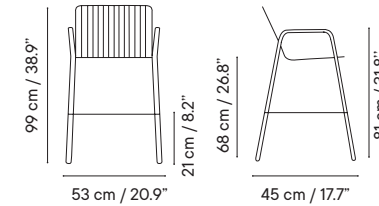

Stools

- Indoor & outdoor
- Galvanized steel

- 4 Kg
- 65 x 53 x 113 cm (box)
- 2 units / box
- 12 unit / pallet

Counter stool H68
iSi 9139 **231€**

Bar stool H78
iSi 7199 **239€**

Premium cushion
iSi 6041 **145€   207€   267€**