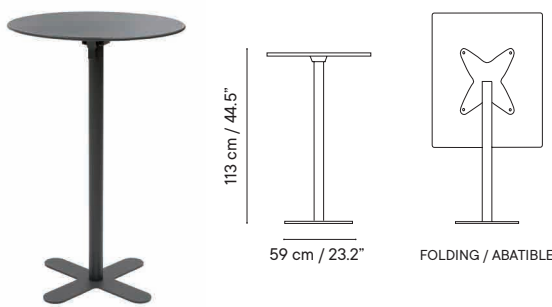

**614€    792€**

iSi 9040 - Table 70 x 70 x 113

- 20 kg
- 70 x 70 x 8 cm (box)

- 2 units / box
- 12 units / palet

**638€    844€**

**Table 113**

GROUP I    GROUP II    GROUP III

- Indoor & outdoor
- Galvanized steel
- Table top assembly