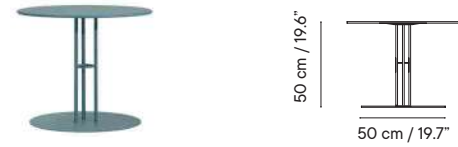

Side table ø50 x 39
iSi 9331

- Indoor & outdoor
- Galvanized steel
- Table top assembly
- HPL table top available

- 13 kg
- 54 x 54 x 44 cm (box)
- 2 units / box
- 16 units / palet

GROUP I   GROUP II   GROUP III

539€

Table 50

- Indoor & outdoor
- Galvanized steel
- Table top assembly

iSi 9332 - Table ø60 x 50

- 14 kg
- 60 x 51 x 93 cm (base)
  70 x 70 x 8 (table top)
- 2 units / box
- 16 units / palet

488€   666€

iSi 9333 - Table ø70 x 50

- 15 kg
- 60 x 51 x 93 cm (base)
  70 x 70 x 8 cm (table top)
- 2 units / box
- 16 units / palet

515€   723€

iSi 9334 - Table ø80 x 50

- 13 kg
- 60 x 51 x 93 cm (base)
  80 x 80 x 8 cm (table top)
- 2 units / box
- 16 units / palet

543€   851€

iSi 9335 - Table 60 x 60 x 50

- 14 kg
- 60 x 51 x 93 cm (base)
  70 x 70 x 8 (table top)
- 2 units / box
- 16 units / palet

507€   683€

iSi 9336 - Table 70 x 70 x 50

- 15 kg
- 60 x 51 x 93 cm (base)
  70 x 70 x 8 cm (table top)
- 2 units / box
- 16 units / palet

536€   743€

iSi 9337 - Table 80 x 80 x 50

- 16 kg
- 60 x 51 x 93 cm (base)
  80 x 80 x 8 cm (table top)
- 2 units / box
- 16 units / palet

563€   811€

Table 74

- Indoor & outdoor
- Galvanized steel
- Table top assembly

iSi 9261 - Table ø60 x 74

- 17 kg
- 60 x 51 x 93 cm (base)
  70 x 70 x 8 (table top)
- 1 unit / box
- 8 units / palet

504€   680€

iSi 9262 - Table ø70 x 74

- 18 kg
- 60 x 51 x 93 cm (base)
  70 x 70 x 8 cm (table top)
- 1 unit / box
- 8 units / palet

529€   737€

iSi 9263 - Table ø80 x 74

- 16 kg
- 60 x 51 x 93 cm (base)
  80 x 80 x 8 cm (table top)
- 1 unit / box
- 8 units / palet

557€   865€

iSi 9264 - Table 60 x 60 x 74

- 17 kg
- 60 x 51 x 93 cm (base)
  70 x 70 x 8 (table top)
- 1 unit / box
- 8 units / palet

523€   699€

iSi 9265 - Table 70 x 70 x 74

- 18 kg
- 60 x 51 x 93 cm (base)
  70 x 70 x 8 cm (table top)
- 1 unit / box
- 8 units / palet

551€   756€

iSi 9266 - Table 80 x 80 x 74

- 20 kg
- 60 x 51 x 93 cm (base)
  80 x 80 x 8 cm (table top)
- 1 unit / box
- 8 units / palet

576€   825€