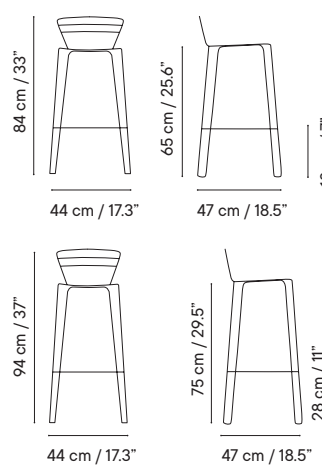

Stools

- Indoor & outdoor
- Galvanized steel

- 6 Kg
- 51 x 42 x 98 cm (box)
- 2 units / box
- 19 units / pallet

Counter stool H65
iSi 9138 **326€**

Bar stool H75
iSi 9137 **336€**

Premium cushion
iSi 6028 **145€   207€   267€**