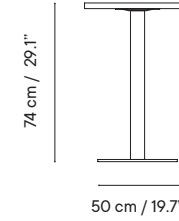

iSi 5032 - Table 60 x 60 x 74

- 13 kg
- 70 x 70 x 8 cm (box)

- 1 unit / box
- 25 units / pallet

355€ 532€

iSi 5033 - Table 70 x 70 x 74

- 15 kg
- 70 x 70 x 8 cm (box)

- 1 unit / box
- 25 units / pallet

380€ 585€

iSi 5034 - Table 80 x 80 x 74

- 16 kg
- 80 x 80 x 8 cm (box)

- 1 unit / box
- 25 units / pallet

409€ 717€

iSi 5036 - Table 110 x 70 x 74

- 20 kg
- 114 x 114 x 8 cm (box)

- 1 unit / box
- 25 units / pallet

557€ 1344€

iSi 5037 - Table 120 x 80 x 74

- 21 kg
- 80 x 80 x 8 cm (2 boxes)

- 1 unit / box
- 25 units / pallet

647€ 1433€