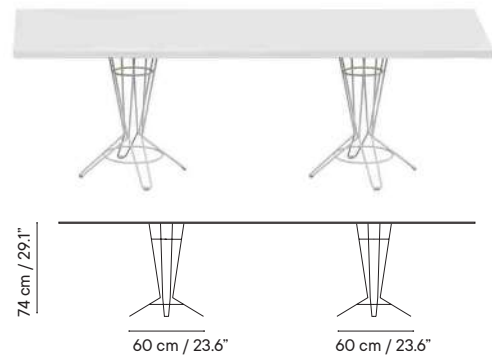

iSi 9205 - Table 90 x 90 x 74 **708€ 1361€ 2880€**

- 12 kg
- 51 x 42 x 98 cm (base)
  90 x 90 x 8 cm (table top)
- 1 unit / box
- 10 units / palet

iSi 9327 - Mesa 240 x 120 x 74 **3516€**

- 70 kg
- 51 x 42 x 98 cm (base)
  Pallet (table top)
- 1 unit / box
- 10 units / palet

iSi 9227 - Table 70 x 70 x 110 **777€ 983€ 2333€**

- 14 kg
- 65 x 53 x 113 cm (base)
  70 x 70 x 8 cm (table top)
- 1 unit / box
- 6 units / palet
  Porcelain table top available

iSi 9228 - Table 80 x 80 x 110 **821€ 1069€ 2842€**

- 16 kg
- 65 x 53 x 113 cm (base)
  80 x 80 x 8 cm (table top)
- 1 unit / box
- 6 units / palet

iSi 9229 - Table 90 x 90 x 110 **865€ 1518€ 3378€**

- 18 kg
- 65 x 53 x 113 cm (base)
  90 x 90 x 8 cm (table top)
- 1 unit / box
- 6 units / palet