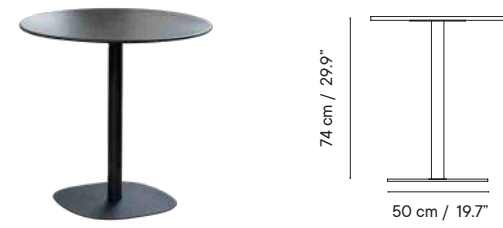

Table 74

- Indoor & outdoor
- Galvanized steel
- Table top assembly

iSi 9414 - Table ø60 x 74

- 14 kg
- 70 x 70 x 8 cm (box)
- 1 unit / box
- 25 units / palet

458€ 634€

iSi 9415 - Table ø70 x 74

- 16 kg
- 70 x 70 x 8 cm (box)
- 1 unit / box
- 25 units / palet

494€ 700€

iSi 9416 - Table ø80 x 74

- 18 kg
- 80 x 80 x 8 cm (box)
- 1 unit / box
- 25 units / palet

532€ 842€

iSi 9420 - Table 60 x 60 x 74

- 14 kg
- 70 x 70 x 8 cm (box)
- 1 unit / box
- 25 units / palet

458€ 634€

iSi 9421 - Table 70 x 70 x 74

- 16 kg
- 70 x 70 x 8 cm (box)
- 1 unit / box
- 25 units / palet

494€ 700€

iSi 9422 - Table 80 x 80 x 74

- 18 kg
- 80 x 80 x 8 cm (box)
- 1 unit / box
- 25 units / palet

532€ 842€