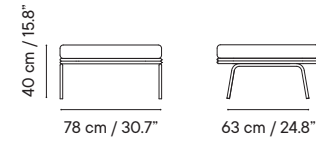

Modular sofa

Indoor & outdoor
Aluminum

6-10 kg
120 x 100 x 80 cm (PB)
4 units / box
4 units / pallet

GROUP I   GROUP II   GROUP III

Corner module iSi 8277	1757 €	2093 €	2430 €
Central module iSi 8278	1582 €	1836 €	2091 €
Pouf module iSi 8279	838 €	955 €	1071 €
Left side module iSi 8286	1757 €	2093 €	2430 €
Right side module iSi 8287	1757 €	2093 €	2430 €

iSi 8279