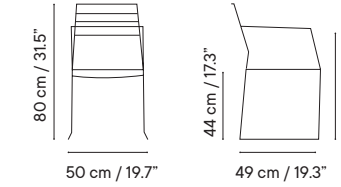

Armchair

- Indoor & outdoor
- Galvanized steel

- 6 kg
- 60 x 51 x 93 cm (box)
- 1 units / box
- 8 unidades / pallet

Armchair
iSi 8002 **283€**

Premium cushion
iSi 6047 **145€ 207€ 267€**

Seat cushion
iSi 6048 **211€ 275€ 356€**

Wood armrest
iSi 3071 **96€**