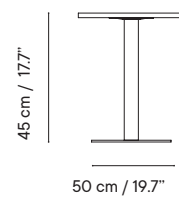

### iSi 9369 - Table 60 x 60 x 45

**326€    503€**

- 13 kg
- 70 x 70 x 8 cm (caja)

- 1 unidades / caja
- 25 unidades / pallet

50 cm / 19.7"

iSi 9370 - Table 70 x 70 x 45

- 15 kg
- 70 x 70 x 8 cm (caja)

- 1 unit / box
- 25 unidades / pallet