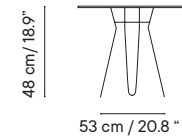

Table 48

- Indoor & outdoor
- Galvanized steel
- Table top assembly

iSi 9000 - Table H48 Ø60

505€   681€   1367€

- 6 kg
- 51 x 42 x 98 cm (base)
  70 x 70 x 8 cm (table top)

- 2 units / box
- 12 units / palet
- Porcelain table top available

iSi 9042 - Table H48 Ø70

545€   751€   1706€

- 7 kg
- 51 x 42 x 98 cm (base)
  70 x 70 x 8 cm (table top)

- 2 units / box
- 12 units / palet

iSi 9043 - Table H48 Ø80

590€   898€   2079€

- 9 kg
- 51 x 42 x 98 cm (base)
  80 x 80 x 8.6 cm (table top)

- 2 units / box
- 12 units / palet
- Porcelain table top available

iSi 9044 - Table H48 Ø90

603€   1222€   2471€

- 11 kg
- 51 x 42 x 98 cm (base)
  90 x 90 x 8 cm (table top)

- 2 units / box
- 12 units / palet

iSi 9045 - Table H48 60x60

505€   681€   1367€

- 6 kg
- 51 x 42 x 98 cm (base)
  70 x 70 x 8 cm (table top)

- 2 units / box
- 12 units / palet

iSi 9046 - Table H48 70x70

545€   751€   1706€

- 7 kg
- 51 x 42 x 98 cm (base)
  70 x 70 x 8 cm (table top)

- 2 units / box
- 12 units / palet
- Porcelain table top available

iSi 9047 - Table H48 80x80

590€   836€   2079€

- 9 kg
- 51 x 42 x 98 cm (base)
  80 x 80 x 8 cm (table top)

- 2 units / box
- 12 units / palet

iSi 9048 - Table H48 90x90

603€   1255€   2471€

- 11 kg
- 51 x 42 x 98 cm (base)
  90 x 90 x 8 cm (table top)

- 2 units / box
- 12 units / palet