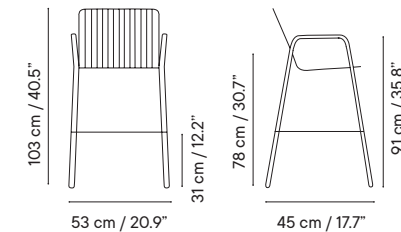

## Stools

- Indoor & outdoor
- Galvanized steel

- 4 Kg
- 65 x 53 x 113 cm (box)
- 2 units / box
- 12 unit / pallet

**Counter stool H68**  
iSi 9139 **231€**

**Bar stool H78**  
iSi 7199 **239€**

**Premium cushion**  
iSi 6041 **145€    207€    267€**