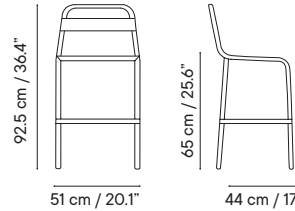

## Chair

- Indoor & outdoor
- Galvanized steel
- Stackable

- 6 kg
- 65 x 53 x 113 cm (box)
- 4 units / box
- 24 units / pallet

**Chair**  
iSi 7202 **131€**

**Premium cushion**  
iSi 6002 **145€    207€    267€**

## Armchair

- Indoor & outdoor
- Galvanized steel
- Stackable

- 6 kg
- 65 x 53 x 113 cm (box)
- 4 units / box
- 24 units / pallet

**Armchair**  
iSi 7203 **151€**

**Premium cushion**  
iSi 6002 **145€    207€    267€**

## Stools

- Indoor & outdoor
- Galvanized steel
- Stackable

- 6 kg
- 65 x 53 x 113 cm (box)
- 4 (H65) 3 (H79) / box
- 24 (H65) 18 (H79) / pallet

**Counter stool**  
iSi 9140 **215€**

**Bar stool**  
iSi 7204 **221€**