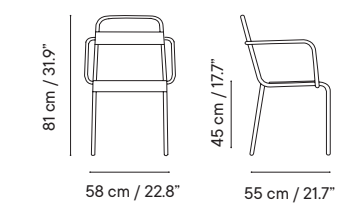

## Armchair 3 slats

GROUP I    GROUP II    GROUP III

-  Indoor & outdoor
-  Aluminum
-  Stackable

-  3 kg
-  61 x 58 x 96 cm (caja)
-  4 unidades / caja
-  24 unidades / pallet

**Armchair 3 slats**  
iSi 8006    **223€**

### Lounge

- Indoor & outdoor
- Aluminum
- Stackable

- 3 kg
- 76 x 61 x 92 cm (box)
- 2 units / box
- 8 units / pallet

	GROUP I	GROUP II	GROUP III
<b>Lounge</b> iSi 8023	<b>272€</b>		
<b>Premium cushion</b> iSi 6006	<b>145€</b>	<b>207€</b>	<b>267€</b>
<b>Double cushion</b> iSi 6007	<b>211€</b>	<b>275€</b>	<b>356€</b>

## Chair

- Indoor & outdoor
- Aluminum
- Stackable

- 3 kg
- 61 x 58 x 96 cm (box)
- 4 units / box
- 24 units / pallet

**Chair**  
iSi 8055 **227€**

**Premium cushion**  
iSi 6009 **145€    207€    267€**

iSi 8055                      iSi 8055 + iSi 6009

## Armchair

- Indoor & outdoor
- Aluminum
- Stackable

- 3 kg
- 61 x 58 x 96 cm (box)
- 4 units / box
- 24 units / pallet

**Armchair**  
iSi 8056 **246€**

**Premium cushion**  
iSi 6010 **145€    207€    267€**