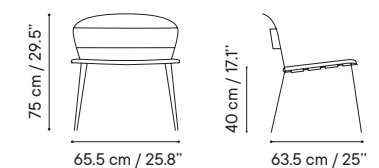

Lounge

- Indoor & outdoor
- Galvanized steel
- Stackable

- 7 kg
- 77 x 70 x 73.5 cm (box)
- 2 units / box
- 8 units / pallet

Lounge
iSi 8204 **219€**

Seat cushion
iSi 6055 **158€   219€   279€**

Double cushion
iSi 6056 **223€   287€   370€**