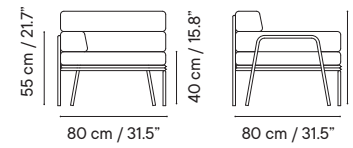

Modular sofa

Indoor & outdoor
Aluminum

6-10 kg
120 x 100 x 80 cm (PB)
4 units / box
4 units / pallet

GROUP I   GROUP II   GROUP III

Corner module iSi 8277	1757 €	2093 €	2430 €
Central module iSi 8278	1582 €	1836 €	2091 €
Pouf module iSi 8279	838 €	955 €	1071 €
Left side module iSi 8286	1757 €	2093 €	2430 €
Right side module iSi 8287	1757 €	2093 €	2430 €

iSi 8286