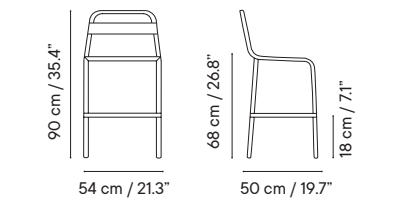

## Armchair 3 slats

GROUP I    GROUP II    GROUP III

-  Indoor & outdoor
-  Aluminum
-  Stackable

-  3 kg
-  61 x 58 x 96 cm (caja)
-  4 unidades / caja
-  24 unidades / pallet

**Armchair 3 slats**  
iSi 8006    **223€**

### Armchair 4 slats

- Indoor & outdoor
- Aluminum
- Stackable

- 3 kg
- 76 x 61 x 92 cm (box)
- 4 units / box
- 16 units / pallet

	GROUP I	GROUP II	GROUP III
<b>Armchair 4 slats</b> iSi 8054	<b>241€</b>		
<b>Premium cushion</b> iSi 6005	<b>145€</b>	<b>207€</b>	<b>267€</b>

### Lounge

- Indoor & outdoor
- Aluminum
- Stackable

- 3 kg
- 76 x 61 x 92 cm (box)
- 2 units / box
- 8 units / pallet

	GROUP I	GROUP II	GROUP III
<b>Lounge</b> iSi 8023	<b>272€</b>		
<b>Premium cushion</b> iSi 6006	<b>145€</b>	<b>207€</b>	<b>267€</b>
<b>Double cushion</b> iSi 6007	<b>211€</b>	<b>275€</b>	<b>356€</b>

### Stools

- Indoor & outdoor
- Aluminium
- Stackable

- 3 kg
- 65 x 53 x 113 cm (box)
- 3 units / box
- 18 units / pallet

	GROUP I	GROUP II	GROUP III
<b>Stool H67</b> iSi 8024	<b>255€</b>		
<b>Stool H79</b> iSi 8065	<b>265€</b>		
<b>Premium cushion</b> iSi 6008	<b>145€</b>	<b>207€</b>	<b>267€</b>