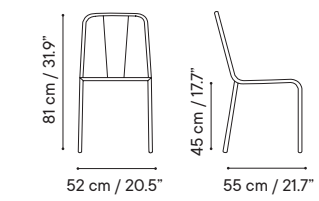

## Chair

- Indoor & outdoor
- Aluminum
- Stackable

- 3 kg
- 61 x 58 x 96 cm (box)
- 4 units / box
- 24 units / pallet

**Chair**  
iSi 8042 **215€**

**Premium cushion**  
iSi 6038 **145€ 207€ 267€**

iSi 8042