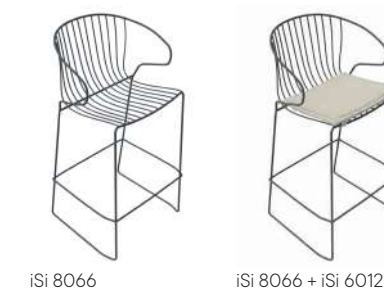

**Two seater iSi 8073**    **4369€**    **4720€**    **5020€**  
**Three seater iSi 8274**    **5544€**    **5966€**    **6365€**  
**Decorative 45x45 iSi 8101**    **76€**    **91€**    **120€**  
**Decorative 50x35 iSi 6061**    **80€**    **87€**    **117€**

**Sunlounger** GROUP I    GROUP II    GROUP III

 Indoor & outdoor  
 Galvanized steel  
 Stackable  
 Cushion included  
 15 kg  
 182 x 95 x 76.5 cm (box)  
 4 units / box  
 8 units / palet

iSi 8250 + iSi 3073

**Sunlounger iSi 8250**    **1393€**    **1678€**    **1964€**  
**Wood armrest iSi 3073**    **96€**

**Stools** GROUP I    GROUP II    GROUP III

 Indoor & outdoor  
 Galvanized steel  
 Stackable  
 8 kg  
 65 x 53 x 113 cm (box)  
 1 units / box  
 6 units / palet