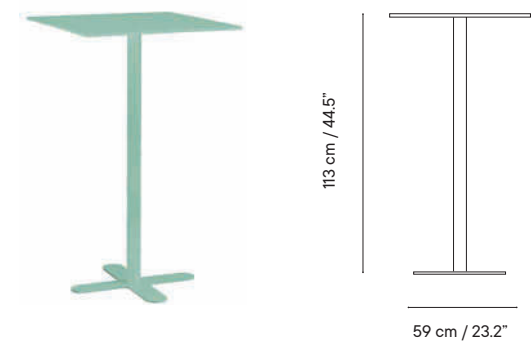

iSi 9470 - Table ø90 x 90	562€	871€
📦 22 kg	📦 1 unit / box	
📦 90 x 90 x 8 cm (box)	📦 25 units / palet	
iSi 9471 - Table ø100 x 90	600€	1118€
📦 24 kg	📦 1 unit / box	
📦 114 x 114 x 8 cm (box)	📦 25 units / palet	
iSi 9472 - Table ø110 x 90	637€	1260€
📦 26 kg	📦 1 unit / box	
📦 114 x 114 x 8 cm (box)	📦 25 units / palet	
iSi 9473 - Table 60 x 60 x 90	450€	627€
📦 16 kg	📦 1 unit / box	
📦 70 x 70 x 8 cm (box)	📦 25 units / palet	
iSi 9474 - Table 70 x 70 x 90	488€	695€
📦 18 kg	📦 1 unit / box	
📦 70 x 70 x 8 cm (box)	📦 25 units / palet	
iSi 9475 - Table 80 x 80 x 90	525€	773€
📦 20 kg	📦 1 unit / box	
📦 80 x 80 x 8 cm (box)	📦 25 units / palet	
iSi 9476 - Table 90 x 90 x 90	562€	854€
📦 22 kg	📦 1 unit / box	
📦 90 x 90 x 8 cm (box)	📦 25 units / palet	

iSi 9014 - Table ø70 x 113	501€	707€
📦 20 kg	📦 1 unit / box	
📦 70 x 70 x 8 cm (box)	📦 25 units / palet	
iSi 9015 - Table ø80 x 113	537€	847€
📦 22 kg	📦 1 unit / box	
📦 80 x 80 x 8 cm (box)	📦 25 units / palet	
iSi 9358 - Table ø90 x 113	574€	986€
📦 24 kg	📦 1 unit / box	
📦 90 x 90 x 8 cm (box)	📦 25 units / palet	
iSi 9359 - Table ø100 x 113	612€	1125€
📦 26 kg	📦 1 unit / box	
📦 114 x 114 x 8 cm (box)	📦 25 units / palet	
iSi 9360 - Table ø110 x 113	649€	1264€
📦 28 kg	📦 1 unit / box	
📦 114 x 114 x 8 cm (box)	📦 25 units / palet	
iSi 9054 - Table 60 x 60 x 113	462€	640€
📦 18 kg	📦 1 unit / box	
📦 70 x 70 x 8 cm (box)	📦 25 units / palet	
iSi 9055 - Table 70 x 70 x 113	501€	707€
📦 20 kg	📦 1 unit / box	
📦 70 x 70 x 8 cm (box)	📦 25 units / palet	
iSi 9361 - Table 80 x 80 x 113	537€	847€
📦 22 kg	📦 1 unit / box	
📦 80 x 80 x 8 cm (box)	📦 25 units / palet	
iSi 9362 - Table 90 x 90 x 113	574€	986€
📦 24 kg	📦 1 unit / box	
📦 90 x 90 x 8 cm (box)	📦 25 units / palet	

Table 113

- 🏠 Indoor & outdoor
- 🔩 Galvanized steel
- 🔧 Table top assembly

iSi 9013 - Table ø60 x 113	462€	640€
📦 18 kg	📦 1 unit / box	
📦 70 x 70 x 8 cm (box)	📦 25 units / palet	

GROUP I   GROUP II   GROUP III