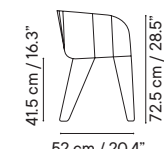

Poltrona

GROUP I   GROUP II   GROUP III

- Indoor & outdoor
- Galvanized steel
- Stackable

- 7 Kg
- 61 x 58 x 96 cm (box)
- 2 units / box
- 12 units / pallet

Poltrona
iSi 8151   **420€**

Premium cushion
iSi 6044   **145€**   **207€**   **267€**

Upholstered cushion
iSi 6045   **385€**   **472€**   **572€**

Fluffy cushion
iSi 6000   **329€**   **361€**   **472€**