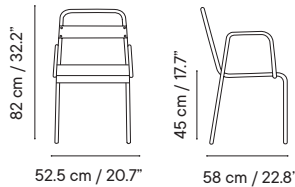

## Chair

- Indoor & outdoor
- Galvanized steel
- Stackable

- 6 kg
- 65 x 53 x 113 cm (box)
- 4 units / box
- 24 units / pallet

**Chair**  
iSi 7202 **131€**

**Premium cushion**  
iSi 6002 **145€    207€    267€**

## Armchair

- Indoor & outdoor
- Galvanized steel
- Stackable

- 6 kg
- 65 x 53 x 113 cm (box)
- 4 units / box
- 24 units / pallet

**Armchair**  
iSi 7203 **151€**

**Premium cushion**  
iSi 6002 **145€    207€    267€**