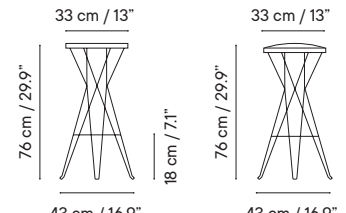

## Stools

- Indoor & outdoor
- Aluminum
- Stackable

- 4 kg
- 60 x 51 x 93 (for H65)  
65 x 53 x 113 cm (for H76)
- 2 units / box
- 19 (H65) 12 (H76) / pallet

	GROUP I	GROUP II	GROUP III
<b>Counter stool H65</b> iSi 8141	<b>331€</b>		
<b>Bar stool H76</b> iSi 8140	<b>337€</b>		
<b>Premium cushion</b> iSi 6018	<b>145€</b>	<b>207€</b>	<b>267€</b>

## Mini stool H48

- Indoor & outdoor
- Galvanized steel

- 5 kg
- 51 x 42 x 98 cm (box)
- 2 units / box
- 16 units / pallet

iSi 8050      iSi 8110

GROUP I    GROUP II    GROUP III

<b>Mini stool</b> iSi 8050	<b>235€</b>		
<b>Upholstered mini stool</b> iSi 8110	<b>380€</b>	<b>421€</b>	<b>463€</b>

## Counter stool H65

- Indoor & outdoor
- Galvanized steel

- 6 kg
- 40 x 43 x 80 cm (box)
- 1 unit / box
- 12 units / pallet

iSi 8028      iSi 8111

GROUP I    GROUP II    GROUP III

<b>Counter stool H65</b> iSi 8028	<b>245€</b>		
<b>Upholstered counter stool H65</b> iSi 8111	<b>391€</b>	<b>432€</b>	<b>475€</b>

## Bar stool H76

- Indoor & outdoor
- Galvanized steel

- 6 kg
- 40 x 43 x 80 cm (box)
- 1 unit / box
- 12 units / pallet

iSi 8021      iSi 8112

GROUP I    GROUP II    GROUP III

<b>Bar stool H76</b> iSi 8021	<b>255€</b>		
<b>Upholstered bar stool H76</b> iSi 8112	<b>399€</b>	<b>440€</b>	<b>481€</b>