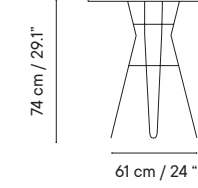

Table 74

- Indoor & outdoor
- Galvanized steel
- Table top assembly

iSi 9001 - Table H74 Ø60

556€   733€   1595€

- 7 kg
- 51 x 42 x 98 cm (base)
  70 x 70 x 8 cm (table top)

- 1 unit / box
- 10 units / palet
- Porcelain table top available

iSi 9002 - Table H74 Ø70

600€   805€   1989€

- 8 kg
- 51 x 42 x 98 cm (base)
  70 x 70 x 8 cm (table top)

- 1 unit / box
- 10 units / palet

iSi 9003 - Table H74 Ø80

642€   950€   2423€

- 10 kg
- 51 x 42 x 98 cm (base)
  80 x 80 x 8 cm (table top)

- 1 unit / box
- 10 units / palet
- Porcelain table top available

iSi 9004 - Table H74 Ø90

686€   1305€   2880€

- 12 kg
- 51 x 42 x 98 cm (base)
  90 x 90 x 8 cm (table top)

- 1 unit / box
- 10 units / palet

iSi 9005 - Table H74 Ø100

730€   1351€   3014€

- 14 kg
- 51 x 42 x 98 cm (base)
  111 x 114 x 8 cm (table top)

- 1 unit / box
- 10 units / palet

iSi 9006 - Table H74 Ø110

776€   1394€   3813€

- 16 kg
- 51 x 42 x 98 cm (base)
  114 x 114 x 8 cm (table top)

- 1 unit / box
- 10 units / palet

iSi 9051 - Table H74 60x60

556€   733€   1595€

- 7 kg
- 51 x 42 x 98 cm (base)
  70 x 70 x 8 cm (table top)

- 1 unit / box
- 10 units / palet

iSi 9052 - Table H74 70x70

600€   805€   1989€

- 8 kg
- 51 x 42 x 98 cm (base)
  70 x 70 x 8 cm (table top)

- 1 unit / box
- 10 units / palet
- Porcelain table top available