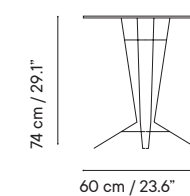

# Nostrum

Designed by iSiMAR

Table 74

GROUP I    GROUP II    GROUP III

-  Indoor & outdoor
-  Galvanized steel
-  Table top assembly

iSi 9198 - Table ø60 x 74

**575€    752€    1595€**

-  7 kg
-  51 x 42 x 98 cm (base)  
70 x 70 x 8 cm (table top)