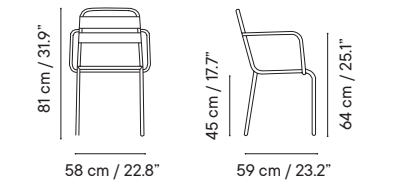

## Chair 3 slats

GROUP I    GROUP II    GROUP III

-  Indoor & outdoor
-  Aluminum
-  Stackable

-  3 kg
-  61 x 58 x 96 cm (box)
-  4 units / box
-  24 units / pallet

**Chair 3 slats**  
iSi 8005    **201€**

## Chair 4 slats

GROUP I    GROUP II    GROUP III

-  Indoor & outdoor
-  Aluminum
-  Stackable

-  3 kg
-  76 x 61 x 92 cm (box)
-  4 units / box
-  16 units / pallet

**Chair 2 slats**  
iSi 8053    **221€**

## Armchair 3 slats

GROUP I    GROUP II    GROUP III

-  Indoor & outdoor
-  Aluminum
-  Stackable

-  3 kg
-  61 x 58 x 96 cm (caja)
-  4 unidades / caja
-  24 unidades / pallet

**Armchair 3 slats**  
iSi 8006    **223€**

### Armchair 4 slats

- Indoor & outdoor
- Aluminum
- Stackable

- 3 kg
- 76 x 61 x 92 cm (box)
- 4 units / box
- 16 units / pallet

	GROUP I	GROUP II	GROUP III
<b>Armchair 4 slats</b> iSi 8054	<b>241€</b>		
<b>Premium cushion</b> iSi 6005	<b>145€</b>	<b>207€</b>	<b>267€</b>