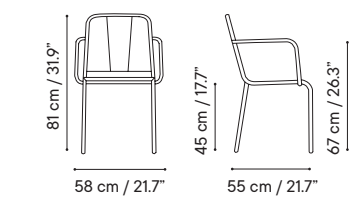

## Chair

- Indoor & outdoor
- Aluminum
- Stackable

- 3 kg
- 61 x 58 x 96 cm (box)
- 4 units / box
- 24 units / pallet

**Chair**  
iSi 8042 **215€**

**Premium cushion**  
iSi 6038 **145€ 207€ 267€**

iSi 8042

## Armchair

- Indoor & outdoor
- Aluminum
- Stackable

- 3 kg
- 61 x 58 x 96 cm (box)
- 4 units / box
- 24 units / pallet

**Armchair**  
iSi 8043 **239€**

**Premium cushion**  
iSi 6038 **145€ 207€ 267€**

iSi 8043