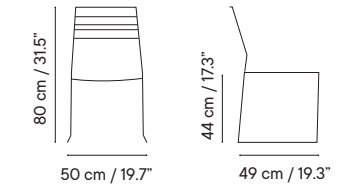

Chair

- Indoor & outdoor
- Galvanized steel
- Stackable

- 6 kg
- 60 x 51 x 93 cm (box)
- 4 units / box
- 32 units / pallet

Chair
iSi 8001 **226€**

Premium cushion
iSi 6047 **145€ 207€ 267€**

Seat cushion
iSi 6048 **211€ 275€ 356€**