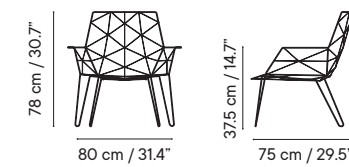

## Armchair

- Indoor & outdoor
- Galvanized steel

- 7 kg
- 61 x 58 x 82 cm (box)
- 1 unit / box
- 6 units / palet

**Armchair with seat cushion**  
iSi 8182

GROUP I    GROUP II    GROUP III

**584€    649€    714€**

## Poltrona

- Indoor & outdoor
- Galvanized steel

- 10 Kg
- 76 x 61 x 92 cm (box)
- 1 unit / box
- 4 units / palet

**Poltrona with seat cushion**  
iSi 8188

GROUP I    GROUP II    GROUP III

**1179€    1242€    1304€**