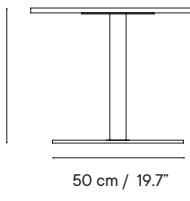

- Indoor & outdoor
- Galvanized steel
- Table top assembly

iSi 9378 - Table ø60 x 45

435€   **614€**

- 14 kg
- 70 x 70 x 8 cm (box)

- 1 unit / box
- 25 units / pallet

iSi 9379 - Table ø70 x 45

465€   **671€**

- 16 kg
- 70 x 70 x 8 cm (box)

- 1 unit / box
- 25 units / pallet

iSi 9380 - Table ø80 x 45

494€   **803€**

- 18 kg
- 80 x 80 x 8 cm (box)

- 1 unit / box
- 25 units / pallet

iSi 9384 - Table 60 x 60 x 45

435€   **614€**

- 14 kg
- 70 x 70 x 8 cm (box)

- 1 unit / box
- 25 units / pallet

iSi 9385 - Table 70 x 70 x 45

465€   **671€**

- 16 kg
- 70 x 70 x 8 cm (box)

- 1 unit / box
- 25 units / pallet

iSi 9386 - Table 80 x 80 x 45

494€   **803€**

- 18 kg
- 80 x 80 x 8 cm (box)

- 1 unit / box
- 25 units / pallet