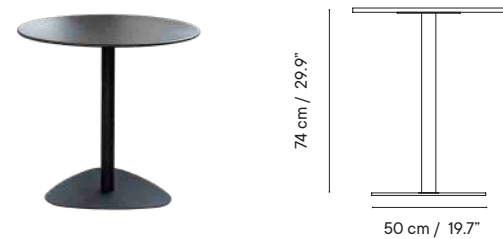

Table 74

- Indoor & outdoor
- Galvanized steel
- Table top assembly

iSi 9387 - Table ø60 x 74

- 14 kg
- 70 x 70 x 8 cm (box)
- 1 unit / box
- 25 unit / palet

iSi 9388 - Table ø70 x 74

- 16 kg
- 70 x 70 x 8 cm (box)
- 1 unit / box
- 25 unit / palet

iSi 9389 - Table ø80 x 74

- 18 kg
- 80 x 80 x 8 cm (box)
- 1 unit / box
- 25 unit / palet

iSi 9393 - Table 60 x 60 x 74

- 14 kg
- 70 x 70 x 8 cm (box)
- 1 unit / box
- 25 unit / palet

iSi 9394 - Table 70 x 70 x 74

- 16 kg
- 70 x 70 x 8 cm (box)
- 1 unit / box
- 25 unit / palet

iSi 9395 - Table 80 x 80 x 74

- 18 kg
- 80 x 80 x 8 cm (box)
- 1 unit / box
- 25 unit / palet

GROUP I   GROUP II   GROUP III

458€   634€

494€   700€

532€   842€

458€   634€

494€   700€

532€   842€