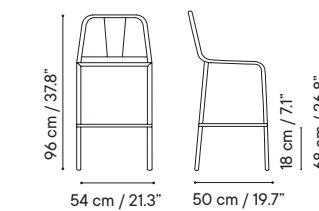

Stools

- Indoor & outdoor
- Aluminum
- Stackable

- 3 kg
- 65 x 53 x 113 cm (box)
- 2 units / box
- 12 units / pallet

Counter stool H68
iSi 8045 **272€**

Bar stool H79
iSi 8044 **284€**

Premium cushion
iSi 6039 **145€ 207€ 267€**