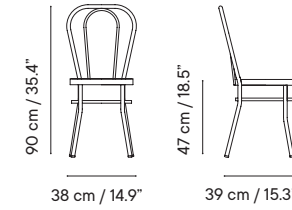

Chair / Upholstered chair iSi 8086 / 8131

GROUP I   GROUP II   GROUP III

- Indoor & outdoor
- Galvanized steel

- 6 kg
- 51 x 42 x 98 cm (box)
- 2 units / box
- 16 units / pallet

173€