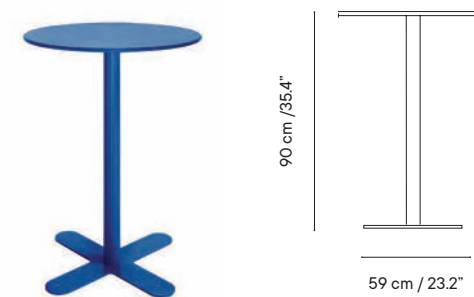

Table 90

	GROUP I	GROUP II	GROUP III
Indoor & outdoor			
Galvanized steel			
Table top assembly			
iSi 9467 - Table ø60 x 90	450€	627€	
16 kg	1 unit / box		
70 x 70 x 8 cm (box)	25 units / palet		
iSi 9468 - Table ø70 x 90	488€	695€	
18 kg	1 unit / box		
70 x 70 x 8 cm (box)	25 units / palet		
iSi 9469 - Table ø80 x 90	525€	834€	
20 kg	1 unit / box		
80 x 80 x 8 cm (box)	25 units / palet