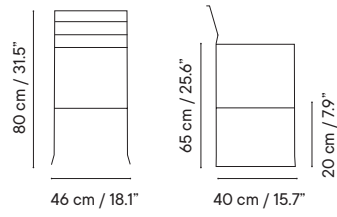

## Mesa

- Interior y exterior
- Acero galvanizado

- 6 kg
- 65 x 53 x 113 cm (caja)
- 2 unidades / caja
- 12 units / pallet

**Mesa H50**  
iSi 8004 **261€**

iSi 8004

GRUPO I    GRUPO II    GRUPO III

Stools

GROUP I    GROUP II    GROUP III