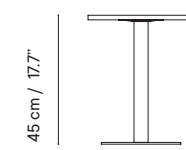

iSi 9369 - Table 60 x 60 x 45

326€   503€

- 13 kg
- 70 x 70 x 8 cm (caja)

- 1 unidades / caja
- 25 unidades / pallet