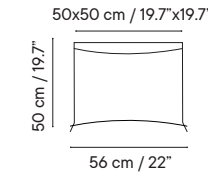

Mesa

- Interior y exterior
- Acero galvanizado

- 6 kg
- 65 x 53 x 113 cm (caja)
- 2 unidades / caja
- 12 units / pallet

Mesa H50
iSi 8004 **261€**