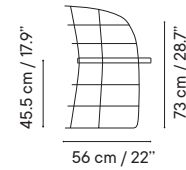

Armchair

- Indoor & outdoor
- Galvanized steel

- 8 kg
- 60 x 51 x 93 cm (box)
- 1 unit / box
- 8 units / palet

Armchair
iSi 8193

Backrest cushion
iSi 6026

GROUP I   GROUP II   GROUP III

591€   **675€**   **759€**

205€   **268€**   **351€**