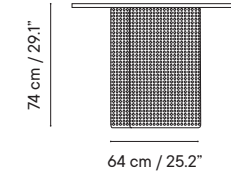

Table 74 Ø135 / Ø150

- Indoor & outdoor
- Galvanized steel
- Table top assembly

- kg
- cm (box)
- cm (table top)
- units / box

Table top Ø135
iSi 9513

Table top Ø150
iSi 9514

GROUP I   GROUP II   GROUP III

1633€   2559€   5811€

2009€   3149€   7147€