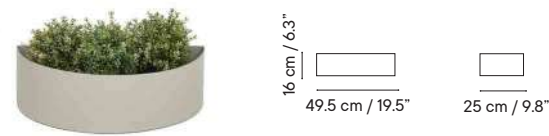

iSi 9343 - Table 80 x 80 x 110

**620€    869€**

- 9 kg
- 65 x 53 x 113 cm (base)  
80 x 80 x 8 cm (table top)
- 1 unit / box
- 6 units / palet

**Planter**  
iSi 7228

GROUP I    GROUP II    GROUP III

- Indoor & outdoor
- Galvanized steel
- kg
- 40 x 50 x 54 cm (box)
- units / box
- units / palet