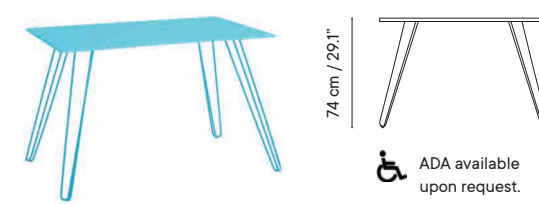

Sqaure table 74

GROUP I   GROUP II   GROUP III

- Indoor & outdoor
- Galvanized steel
- Table top assembly

iSi 9126 - Table 60 x 60 x 74

600€   776€

- 16 kg
- 70 x 70 x 8 cm (box)
- 1 unit / box
- 14 units / palet

iSi 9127 - Table 70 x 70 x 74

658€   862€

- 16 kg
- 70 x 70 x 8 cm (box)
- 1 unit / box
- 14 units / palet

iSi 9128 - Table 80 x 80 x 74

690€   938€

- 18 kg
- 80 x 80 x 8 cm (box)
- 1 unit / box
- 14 units / palet

iSi 8036 - Table 110 x 70 x 74

701€   1488€

- 20 kg
- 114 x 114 x 8 cm
- 1 unit / box
- 14 units / palet

iSi 8037 - Table 120 x 80 x 74

777€   1564€

- 22 kg
- 114 x 114 x 8 cm
- 1 unit / box
- 14 units / palet

iSi 8038 - Table 140 x 80 x 74

936€   1722€

- 26 kg
- 114 x 114 x 8 cm
- 1 unit / box
- 14 units / palet