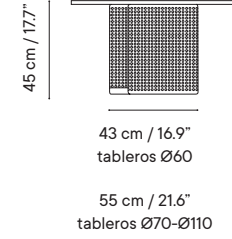

Low table 45

- Indoor & outdoor
- Galvanized steel
- Table-top assembly

iSi 9273 Table H45 Ø60

- 15 kg
- 40 x 50 x 54 cm (base)
- 70 x 70 x 8 cm (table top)

- 1 units / box
- 10 units / palet

659€   768€   1408€

iSi 9274 - Table H45 Ø70

- 16 kg
- 40 x 50 x 54 cm (base)
- 70 x 70 x 8 cm (table top)

- 1 units / box
- 10 units / palet

721€   898€   1805€

iSi 9275 - Table H45 Ø80

- 17 kg
- 40 x 50 x 54 cm (base)
- 80 x 80 x 8 cm (table top)

- 1 units / box
- 10 units / palet

798€   1005€   2113€

iSi 9276 - Table H45 Ø90

- 18 kg
- 40 x 50 x 54 cm (base)
- 90 x 90 x 8 cm (table top)

- 1 units / box
- 10 units / palet

879€   1187€   2501€

iSi 9277 - Table H45 Ø100

- 19 kg
- 40 x 50 x 54 cm (base)
- 114 x 114 x 8 cm (table top)

- 1 units / box
- 10 units / palet

959€   1577€   2616€

iSi 9328 - Table H45 Ø110

- 21 kg
- 40 x 50 x 54 cm (base)
- 114 x 114 x 8 cm (table top)

- 1 units / box
- 10 units / palet

1038€   1657€   3293€