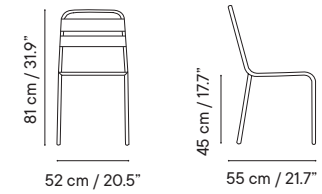

**GROUP I    GROUP II    GROUP III**

**1633€    2559€    5811€**

**2009€    3149€    7147€**

**Simple planter**  
iSi 7220

- Indoor & outdoor
- Galvanized steel

- 3 kg
- 40 x 50 x 54 cm (box)
- 2 units / box
- 40 units / palet

**GROUP I    GROUP II    GROUP III**

**327€**

**Double planter**  
iSi 7221

- Indoor & outdoor
- Galvanized steel

- 6 kg
- 40 x 50 x 54 cm (caja)
- 1 unidades / caja
- 20 unidades / pallet

**GROUP I    GROUP II    GROUP III**

## Chair 3 slats

GROUP I    GROUP II    GROUP III

-  Indoor & outdoor
-  Aluminum
-  Stackable

-  3 kg
-  61 x 58 x 96 cm (box)
-  4 units / box
-  24 units / pallet

**Chair 3 slats**  
iSi 8005    **201€**