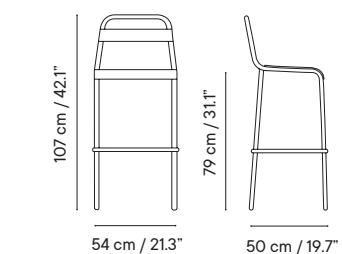

## Chair

- Indoor & outdoor
- Aluminum
- Stackable

- 3 kg
- 61 x 58 x 96 cm (box)
- 4 units / box
- 24 units / pallet

**Chair**  
iSi 8055 **227€**

**Premium cushion**  
iSi 6009 **145€    207€    267€**

iSi 8055                      iSi 8055 + iSi 6009

## Armchair

- Indoor & outdoor
- Aluminum
- Stackable

- 3 kg
- 61 x 58 x 96 cm (box)
- 4 units / box
- 24 units / pallet

**Armchair**  
iSi 8056 **246€**

**Premium cushion**  
iSi 6010 **145€    207€    267€**

## Stools

- Indoor & outdoor
- Aluminum
- Stackable

- 3 kg
- 65 x 53 x 113 cm (box)
- 4 units / box
- 24 units / pallet

**Stool H68**  
iSi 8057 **284€**

**Stool H79**  
iSi 8058 **290€**

**Premium cushion**  
iSi 6011 **145€    207€    267€**

iSi 8057                      iSi 8057 + iSi 6011

**Bench**

- Indoor & outdoor
- Aluminum
- Stackable

- 6 kg
- 76 x 61 x 92 cm (box)
- 2 units / box
- 8 units / pallet

**Bench**  
iSi 8059

**Premium cushion**  
iSi 6011