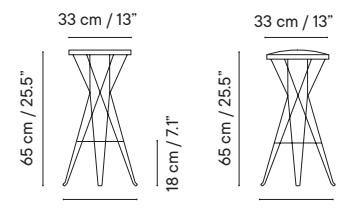

## Stools

- Indoor & outdoor
- Aluminum
- Stackable

- 4 kg
- 60 x 51 x 93 (for H65)  
65 x 53 x 113 cm (for H76)
- 2 units / box
- 19 (H65) 12 (H76) / pallet

	GROUP I	GROUP II	GROUP III
<b>Counter stool H65</b> iSi 8141	<b>331€</b>		
<b>Bar stool H76</b> iSi 8140	<b>337€</b>		
<b>Premium cushion</b> iSi 6018	<b>145€</b>	<b>207€</b>	<b>267€</b>

## Mini stool H48

- Indoor & outdoor
- Galvanized steel

- 5 kg
- 51 x 42 x 98 cm (box)
- 2 units / box
- 16 units / pallet

iSi 8050      iSi 8110

GROUP I    GROUP II    GROUP III

<b>Mini stool</b> iSi 8050	<b>235€</b>		
<b>Upholstered mini stool</b> iSi 8110	<b>380€</b>	<b>421€</b>	<b>463€</b>

## Counter stool H65

- Indoor & outdoor
- Galvanized steel

- 6 kg
- 40 x 43 x 80 cm (box)
- 1 unit / box
- 12 units / pallet

iSi 8028      iSi 8111

GROUP I    GROUP II    GROUP III

<b>Counter stool H65</b> iSi 8028	<b>245€</b>		
<b>Upholstered counter stool H65</b> iSi 8111	<b>391€</b>	<b>432€</b>	<b>475€</b>

## Bar stool H76

- Indoor & outdoor
- Galvanized steel

- 6 kg
- 40 x 43 x 80 cm (box)
- 1 unit / box
- 12 units / pallet

iSi 8021      iSi 8112

GROUP I    GROUP II    GROUP III

<b>Bar stool H76</b> iSi 8021	<b>255€</b>		
<b>Upholstered bar stool H76</b> iSi 8112	<b>399€</b>	<b>440€</b>	<b>481€</b>