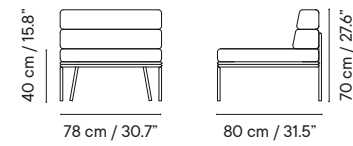

Modular sofa

Indoor & outdoor
Aluminum

6-10 kg
120 x 100 x 80 cm (PB)
4 units / box
4 units / pallet

GROUP I   GROUP II   GROUP III

Corner module iSi 8277	1757 €	2093 €	2430 €
Central module iSi 8278	1582 €	1836 €	2091 €
Pouf module iSi 8279	838 €	955 €	1071 €
Left side module iSi 8286	1757 €	2093 €	2430 €
Right side module iSi 8287	1757 €	2093 €	2430 €

iSi 8278