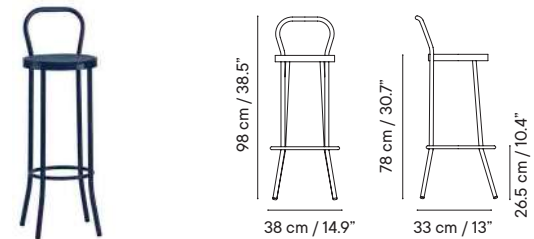

Backrest stool 78 / Upholstered backrest stool 78

iSi 8088 / 8134