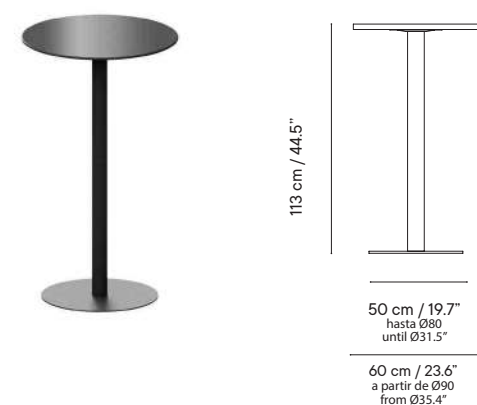

iSi 9494 - Table ø90 x 90 **465€ 773€**

19 kg
90 x 90 x 8 cm (box)

1 unit / box
25 units / palet

iSi 9495 - Table ø100 x 90 **503€ 811€**

21 kg
114 x 114 x 8 cm (box)

1 unit / box
25 units / palet

iSi 9496 - Table ø110 x 90 **539€ 848€**

22 kg
114 x 114 x 8 cm (box)

1 unit / box
25 units / palet

iSi 9497 - Table 60 x 60 x 90 **375€ 552€**

14 kg
70 x 70 x 8 cm (box)

1 unit / box
25 units / palet

iSi 9498 - Table 70 x 70 x 90 **402€ 606€**

16 kg
70 x 70 x 8 cm (box)

1 unit / box
25 units / palet

iSi 9499 - Table 80 x 80 x 90 **428€ 736€**

17 kg
80 x 80 x 8 cm (box)

1 unit / box
25 units / palet

iSi 5040 - Table ø80 x 113 **440€ 748€**

18 kg
80 x 80 x 8 cm (box)

1 unit / box
25 units / palet

iSi 9375 - Table ø90 x 113 **477€ 785€**

20 kg
90 x 90 x 8 cm (box)

1 unit / box
25 units / palet

iSi 9376 - Table ø100 x 113 **515€ 823€**

22 kg
114 x 114 x 8 cm (box)

1 unit / box
25 units / palet

iSi 9377 - Table ø110 x 113 **552€ 860€**

23 kg
114 x 114 x 8 cm (box)

1 unit / box
25 units / palet

iSi 5042 - Table 60 x 60 x 113 **388€ 564€**

15 kg
70 x 70 x 8 cm (box)

1 unit / box
25 units / palet

iSi 5043 - Table 70 x 70 x 113 **414€ 619€**

17 kg
70 x 70 x 8 cm (box)

1 unit / box
25 units / palet

iSi 5044 - Table 80 x 80 x 113 **440€ 748€**

18 kg
80 x 80 x 8 cm (box)

1 unit / box
25 units / palet

Table 113

GROUP I GROUP II GROUP III

🏠 Indoor & outdoor
🔩 Galvanized steel
🔧 Table top assembly

iSi 5038 - Table ø60 x 113 **388€ 564€**

15 kg
70 x 70 x 8 cm (box)

1 unit / box
25 units / palet

iSi 5039 - Table ø70 x 113 **414€ 619€**

17 kg
70 x 70 x 8 cm (box)

1 unit / box
25 units / palet