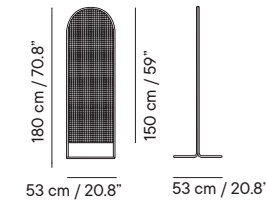

Divider 1,8m
iSi 7224   **763€**

Upholstered divider 1,8m
iSi 7227   **945€   1081€   1218€**