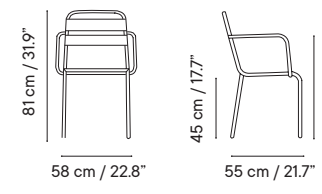

## Chair 3 slats

GROUP I    GROUP II    GROUP III

-  Indoor & outdoor
-  Aluminum
-  Stackable

-  3 kg
-  61 x 58 x 96 cm (box)
-  4 units / box
-  24 units / pallet

**Chair 3 slats**  
iSi 8005    **201€**

## Chair 4 slats

GROUP I    GROUP II    GROUP III

-  Indoor & outdoor
-  Aluminum
-  Stackable

-  3 kg
-  76 x 61 x 92 cm (box)
-  4 units / box
-  16 units / pallet

**Chair 2 slats**  
iSi 8053    **221€**

## Armchair 3 slats

GROUP I    GROUP II    GROUP III

-  Indoor & outdoor
-  Aluminum
-  Stackable

-  3 kg
-  61 x 58 x 96 cm (caja)
-  4 unidades / caja
-  24 unidades / pallet

**Armchair 3 slats**  
iSi 8006    **223€**