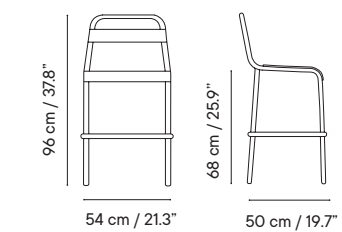

### Lounge

- Indoor & outdoor
- Aluminum
- Stackable

- 3 kg
- 76 x 61 x 92 cm (box)
- 2 units / box
- 8 units / pallet

	GROUP I	GROUP II	GROUP III
<b>Lounge</b> iSi 8023	<b>272€</b>		
<b>Premium cushion</b> iSi 6006	<b>145€</b>	<b>207€</b>	<b>267€</b>
<b>Double cushion</b> iSi 6007	<b>211€</b>	<b>275€</b>	<b>356€</b>

## Chair

- Indoor & outdoor
- Aluminum
- Stackable

- 3 kg
- 61 x 58 x 96 cm (box)
- 4 units / box
- 24 units / pallet

**Chair**  
iSi 8055 **227€**

**Premium cushion**  
iSi 6009 **145€    207€    267€**

iSi 8055                      iSi 8055 + iSi 6009

## Armchair

- Indoor & outdoor
- Aluminum
- Stackable

- 3 kg
- 61 x 58 x 96 cm (box)
- 4 units / box
- 24 units / pallet

**Armchair**  
iSi 8056 **246€**

**Premium cushion**  
iSi 6010 **145€    207€    267€**

## Stools

- Indoor & outdoor
- Aluminum
- Stackable

- 3 kg
- 65 x 53 x 113 cm (box)
- 4 units / box
- 24 units / pallet

**Stool H68**  
iSi 8057 **284€**

**Stool H79**  
iSi 8058 **290€**

**Premium cushion**  
iSi 6011 **145€    207€    267€**