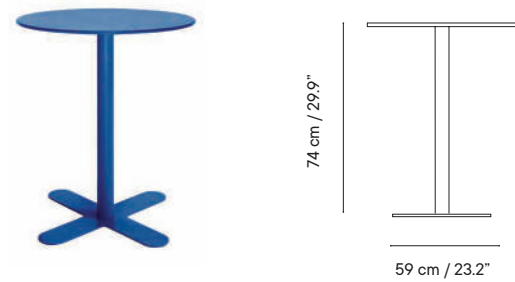

iSi 9106 - Table 70 x 70 x 45	433€	640€
16 kg	1 unit / box	
70 x 70 x 8 cm (box)	25 units / palet	
iSi 9107 - Table 80 x 80 x 45	462€	711€
18 kg	1 unit / box	
80 x 80 x 8 cm (box)	25 units / palet	
iSi 9353 - Table 90 x 90 x 45	491€	904€
20 kg	1 unit / box	
90 x 90 x 8 cm (box)	25 units / palet	

iSi 9356 - Table ø110 x 74	613€	1235€
24 kg	1 units / box	
114 x 114 x 8 cm (box)	25 units / palet	
iSi 9062 - Table 60 x 60 x 74	427€	603€
14 kg	1 units / box	
70 x 70 x 8 cm (box)	25 units / palet	
iSi 9063 - Table 70 x 70 x 74	462€	669€
16 kg	1 units / box	
70 x 70 x 8 cm (box)	25 units / palet	
iSi 9059 - Table 80 x 80 x 74	501€	749€
18 kg	1 units / box	
80 x 80 x 8 cm (box)	25 units / palet	

Table 74

	GROUP I	GROUP II	GROUP III
indoor & outdoor			
Galvanized steel			
Table top assembly			
iSi 9007 - Table ø60 x 74	427€	603€	
14 kg	1 unit / box		
70 x 70 x 8 cm (box)	25 units / palet		
iSi 9008 - Table ø70 x 74	462€	669€	
16 kg	1 unit / box		
70 x 70 x 8 cm (box)	25 units / palet		
iSi 9009 - Table ø80 x 74	501€	811€	
18 kg	1 unit / box		
80 x 80 x 8 cm (box)	25 units / palet		
iSi 9354 - Table ø90 x 74	538€	953€	
20 kg	1 unit / box		
90 x 90 x 8 cm (box)	25 units / palet		
iSi 9355 - Table ø100 x 74	575€	1093€	
22 kg	1 unit / box		
114 x 114 x 8 cm (box)	25 units / palet