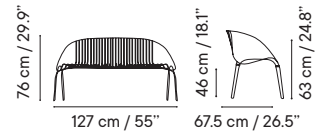

Bench

GROUP I   GROUP II   GROUP III

- Indoor & outdoor
- Galvanized steel

- 14 kg
- 135 x 69 x 75,5 cm (box)
- 1 unit / box
- 2 units / pallet

Bench
iSi 8150   **964€**

Cushion
iSi 6022   **211€**   **275€**   **356€**