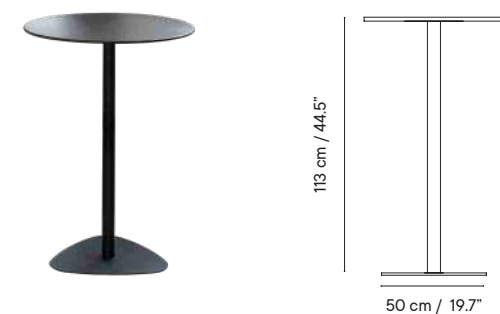

Table 113

- Indoor & outdoor
- Galvanized steel
- Table top assembly

iSi 9396 - Table ø60 x 113

- 18 kg
- 70 x 70 x 8 cm (box)
- 1 unit / box
- 25 units / palet

iSi 9397 - Table ø70 x 113

- 20 kg
- 70 x 70 x 8 cm (box)
- 1 unit / box
- 25 units / palet

iSi 9398 - Table ø80 x 113

- 22 kg
- 80 x 80 x 8 cm (box)
- 1 unit / box
- 25 units / palet

GRUPO I   GRUPO II   GRUPO III

494€   671€

532€   738€

568€   878€

iSi 9478 - Table ø70 x 90

- 18 kg
- 70 x 70 x 8 cm (box)
- 1 unit / box
- 25 units / palet

519€   726€

iSi 9479 - Table ø80 x 90

- 20 kg
- 80 x 80 x 8 cm (box)
- 1 unit / box
- 25 units / palet

556€   865€

iSi 9483 - Table 60 x 60 x 90

- 16 kg
- 70 x 70 x 8 cm (box)
- 1 unit / box
- 25 units / palet

481€   658€

iSi 9484 - Table 70 x 70 x 90

- 18 kg
- 70 x 70 x 8 cm (box)
- 1 unit / box
- 25 units / palet

519€   726€

iSi 9485 - Table 80 x 80 x 90

- 20 kg
- 80 x 80 x 8 cm (box)
- 1 unit / box
- 25 units / palet

556€   804€