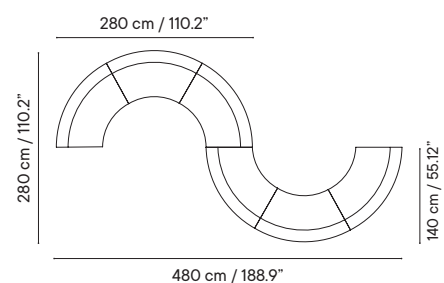

iSi 9218 - Table ø110 x 74

**1056€    1675€**

-  17 kg
-  1 unit / box
-  51 x 42 x 98 cm (base)
-  10 units / palet
-  114 x 114 x 8 cm (table top)

SET EXAMPLES

5 curved modules

6 curved modules

2 curved modules + 2 straight modules