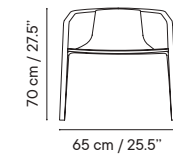

MOQ: 4
Lead time: 2/4 weeks

Dimensions in cm and inches
Medidas en cm y pulgadas

8232QS
Chair

8235QS
Armchair

8235QS

8232QS

Cadiz

Designed by Chaput & Guijarro

Chair & poltrona: MOQ 4
Bar stool: MOQ 2
Lead time: 2/4 weeks

Dimensions in cm and inches
Medidas en cm y pulgadas

7210QS
Armchair

8142QS
Poltrona

8140QS
Bar stool

7210QS

8142QS

8140QS

Lead time: 2/4 weeks

Dimensions in cm and inches
Medidas en cms y pulgadas

Table Height 76 cm / 29.9"

5064QS	70 x 70 cm / 27.6 x 27.6"
5065QS	80 x 80 cm / 31.5 x 31.5"
5066QS	90 x 90 cm / 35.4 x 35.4"

5064QS

Lead time: 2/4 weeks

Dimensions in cm and inches
Medidas en cms y pulgadas

Height 74 / 29.1"

	○	□
5028QS	∅ 60 cm / ∅ 23.6"	5032QS 60 x 60 cm / 23.6 x 23.6"
5029QS	∅ 70 cm / ∅ 27.6"	5033QS 70 x 70 cm / 27.6 x 27.6"
5030QS	∅ 80 cm / ∅ 31.5"	5034QS 80 x 80 cm / 31.5 x 31.5"