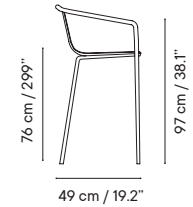

Chair & poltrona: MOQ 4
Bar stool: MOQ 2
Lead time: 2/4 weeks

Dimensions in cm and inches
Medidas en cm y pulgadas

7210QS
Armchair

8142QS
Poltrona

8140QS
Bar stool

7210QS

8142QS

8140QS

MOQ: 4

Lead time: 2/4 weeks

Dimensions in cm and inches
Medidas en cms y pulgadas

8001QS
Chair

8001QS

NÁPOLES

Nápoles

Designed by iSiMAR

Lead time: 2/4 weeks

Dimensions in cm and inches
Medidas en cms y pulgadas

Height 74 cm / 29.9"

○		□	
9007QS	∅ 60 cm / ∅ 23.6"	9062QS	60 x 60 cm / 23.6 x 23.6"
9008QS	∅ 70 cm / ∅ 27.6"	9063QS	70 x 70 cm / 27.6 x 27.6"
9009QS	∅ 80 cm / ∅ 31.5"	9059QS	80 x 80 cm / 31.5 x 31.5"
9354QS	∅ 90 cm / ∅ 35.5"	9357QS	90 x 90 cm / 35.5" x 35.5"

Lead time: 2/4 weeks

Dimensions in cm and inches
Medidas en cms y pulgadas

Height 74 / 29.1"

	○	□
5028QS	∅ 60 cm / ∅ 23.6"	5032QS 60 x 60 cm / 23.6 x 23.6"
5029QS	∅ 70 cm / ∅ 27.6"	5033QS 70 x 70 cm / 27.6 x 27.6"
5030QS	∅ 80 cm / ∅ 31.5"	5034QS 80 x 80 cm / 31.5 x 31.5"