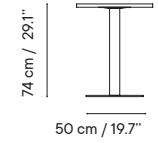

Lead time: 2/4 weeks

Dimensions in cm and inches
Medidas en cms y pulgadas

Table Height 76 cm / 29.9"

5064QS	70 x 70 cm / 27.6 x 27.6"
5065QS	80 x 80 cm / 31.5 x 31.5"
5066QS	90 x 90 cm / 35.4 x 35.4"

5064QS

Lead time: 2/4 weeks

Dimensions in cm and inches
Medidas en cms y pulgadas

Height 74 cm / 29.9"

○		□	
9007QS	∅ 60 cm / ∅ 23.6"	9062QS	60 x 60 cm / 23.6 x 23.6"
9008QS	∅ 70 cm / ∅ 27.6"	9063QS	70 x 70 cm / 27.6 x 27.6"
9009QS	∅ 80 cm / ∅ 31.5"	9059QS	80 x 80 cm / 31.5 x 31.5"
9354QS	∅ 90 cm / ∅ 35.5"	9357QS	90 x 90 cm / 35.5" x 35.5"

Height 113 cm / 44.5"

○ Round table top		□ Square table top	
iSi 9013	∅ 60 cm / ∅ 23.6"	iSi 9054	60 x 60 cm / 23.6 x 23.6"
iSi 9014	∅ 70 cm / ∅ 27.6"	iSi 9055	70 x 70 cm / 27.6 x 27.6"
iSi 9015	∅ 80 cm / ∅ 31.5"	iSi 9361	80 x 80 cm / 31.5 x 31.5"

Lead time: 2/4 weeks

Dimensions in cm and inches
Medidas en cms y pulgadas

Height 74 / 29.1"

	○	□
5028QS	∅ 60 cm / ∅ 23.6"	5032QS 60 x 60 cm / 23.6 x 23.6"
5029QS	∅ 70 cm / ∅ 27.6"	5033QS 70 x 70 cm / 27.6 x 27.6"
5030QS	∅ 80 cm / ∅ 31.5"	5034QS 80 x 80 cm / 31.5 x 31.5"