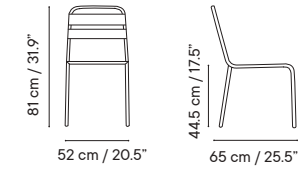

Chair & armchair: MOQ 4

Bar stool: MOQ 2

Lead time: 2/4 weeks

Dimensions in cm and inches
Medidas en cms y pulgadas

8042QS
Chair

8043QS
Armchair

8044QS
Bar stool

8042QS

Chair, armchair & sunlounger: MOQ 4
Bar stool: MOQ 2
Lead time: 2/4 weeks

Dimensions in cm and inches
Medidas en cms y pulgadas

8053QS
Chair
4 slats / lamas

8054QS
Armchair
4 slats / lamas

3024QS
Sunlounger

Lead time: 2/4 weeks

Dimensions in cm and inches
Medidas en cms y pulgadas

Table Height 76 cm / 29.9"

5064QS	70 x 70 cm / 27.6 x 27.6"
5065QS	80 x 80 cm / 31.5 x 31.5"
5066QS	90 x 90 cm / 35.4 x 35.4"

5064QS

Lead time: 2/4 weeks

Dimensions in cm and inches
Medidas en cms y pulgadas

Height 74 cm / 29.9"

○		□	
9007QS	∅ 60 cm / ∅ 23.6"	9062QS	60 x 60 cm / 23.6 x 23.6"
9008QS	∅ 70 cm / ∅ 27.6"	9063QS	70 x 70 cm / 27.6 x 27.6"
9009QS	∅ 80 cm / ∅ 31.5"	9059QS	80 x 80 cm / 31.5 x 31.5"
9354QS	∅ 90 cm / ∅ 35.5"	9357QS	90 x 90 cm / 35.5" x 35.5"