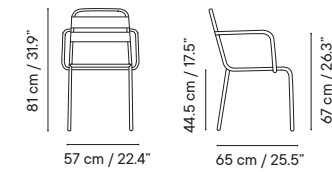

Chair & armchair: MOQ 4

Bar stool: MOQ 2

Lead time: 2/4 weeks

Dimensions in cm and inches
Medidas en cms y pulgadas

8042QS
Chair

8043QS
Armchair

8044QS
Bar stool

8042QS

Chair, armchair & sunlounger: MOQ 4
Bar stool: MOQ 2
Lead time: 2/4 weeks

Dimensions in cm and inches
Medidas en cms y pulgadas

8053QS
Chair
4 slats / lamas

8054QS
Armchair
4 slats / lamas

3024QS
Sunlounger

Lead time: 2/4 weeks

Dimensions in cm and inches
Medidas en cms y pulgadas

Table Height 76 cm / 29.9"

5064QS	70 x 70 cm / 27.6 x 27.6"
5065QS	80 x 80 cm / 31.5 x 31.5"
5066QS	90 x 90 cm / 35.4 x 35.4"

5064QS

Lead time: 2/4 weeks

Dimensions in cm and inches
Medidas en cms y pulgadas

Height 74 cm / 29.9"

○		□	
9007QS	∅ 60 cm / ∅ 23.6"	9062QS	60 x 60 cm / 23.6 x 23.6"
9008QS	∅ 70 cm / ∅ 27.6"	9063QS	70 x 70 cm / 27.6 x 27.6"
9009QS	∅ 80 cm / ∅ 31.5"	9059QS	80 x 80 cm / 31.5 x 31.5"
9354QS	∅ 90 cm / ∅ 35.5"	9357QS	90 x 90 cm / 35.5" x 35.5"