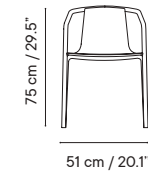

MOQ: 4
Lead time: 2/4 weeks

Dimensions in cm and inches
Medidas en cm y pulgadas

8232QS
Chair

8235QS
Armchair

8235QS

8232QS

Cadiz

Designed by Chaput & Guijarro

Chair & poltrona: MOQ 4
Bar stool: MOQ 2
Lead time: 2/4 weeks

Dimensions in cm and inches
Medidas en cm y pulgadas

7210QS
Armchair

8142QS
Poltrona

8140QS
Bar stool

7210QS

8142QS

8140QS

Lead time: 2/4 weeks

Dimensions in cm and inches
Medidas en cms y pulgadas

Height 74 cm / 29.9"

○		□	
9007QS	∅ 60 cm / ∅ 23.6"	9062QS	60 x 60 cm / 23.6 x 23.6"
9008QS	∅ 70 cm / ∅ 27.6"	9063QS	70 x 70 cm / 27.6 x 27.6"
9009QS	∅ 80 cm / ∅ 31.5"	9059QS	80 x 80 cm / 31.5 x 31.5"
9354QS	∅ 90 cm / ∅ 35.5"	9357QS	90 x 90 cm / 35.5" x 35.5"

Lead time: 2/4 weeks

Dimensions in cm and inches
Medidas en cms y pulgadas

Height 74 / 29.1"

	○	□
5028QS	∅ 60 cm / ∅ 23.6"	5032QS 60 x 60 cm / 23.6 x 23.6"
5029QS	∅ 70 cm / ∅ 27.6"	5033QS 70 x 70 cm / 27.6 x 27.6"
5030QS	∅ 80 cm / ∅ 31.5"	5034QS 80 x 80 cm / 31.5 x 31.5"