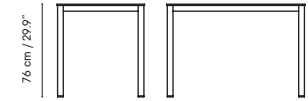

Lead time: 2/4 weeks

Dimensions in cm and inches
Medidas en cms y pulgadas

Table Height 76 cm / 29.9"

5064QS	70 x 70 cm / 27.6 x 27.6"
5065QS	80 x 80 cm / 31.5 x 31.5"
5066QS	90 x 90 cm / 35.4 x 35.4"

5064QS

Lead time: 2/4 weeks

Dimensions in cm and inches
Medidas en cms y pulgadas

Height 74 cm / 29.9"

○		□	
9007QS	∅ 60 cm / ∅ 23.6"	9062QS	60 x 60 cm / 23.6 x 23.6"
9008QS	∅ 70 cm / ∅ 27.6"	9063QS	70 x 70 cm / 27.6 x 27.6"
9009QS	∅ 80 cm / ∅ 31.5"	9059QS	80 x 80 cm / 31.5 x 31.5"
9354QS	∅ 90 cm / ∅ 35.5"	9357QS	90 x 90 cm / 35.5" x 35.5"