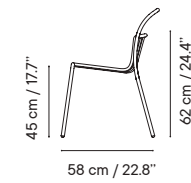

MOQ: 4

Lead time: 2/4 weeks

Dimensions in cm and inches
Medidas en cm y pulgadas

8201QS

Chair

8206QS

Lounge

8201QS

MOQ: 4
Lead time: 2/4 weeks

Dimensions in cm and inches
Medidas en cm y pulgadas

8232QS
Chair

8235QS
Armchair

8235QS

8232QS

Cadiz

Designed by Chaput & Guijarro

Lead time: 2/4 weeks

Dimensions in cm and inches
Medidas en cms y pulgadas

Height 74 cm / 29.9"

○		□	
9007QS	∅ 60 cm / ∅ 23.6"	9062QS	60 x 60 cm / 23.6 x 23.6"
9008QS	∅ 70 cm / ∅ 27.6"	9063QS	70 x 70 cm / 27.6 x 27.6"
9009QS	∅ 80 cm / ∅ 31.5"	9059QS	80 x 80 cm / 31.5 x 31.5"
9354QS	∅ 90 cm / ∅ 35.5"	9357QS	90 x 90 cm / 35.5" x 35.5"

Lead time: 2/4 weeks

Dimensions in cm and inches
Medidas en cms y pulgadas

Height 74 / 29.1"

	○	□
5028QS	∅ 60 cm / ∅ 23.6"	5032QS 60 x 60 cm / 23.6 x 23.6"
5029QS	∅ 70 cm / ∅ 27.6"	5033QS 70 x 70 cm / 27.6 x 27.6"
5030QS	∅ 80 cm / ∅ 31.5"	5034QS 80 x 80 cm / 31.5 x 31.5"