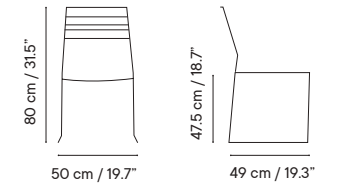

Chair & poltrona: MOQ 4
Bar stool: MOQ 2
Lead time: 2/4 weeks

Dimensions in cm and inches
Medidas en cm y pulgadas

7210QS
Armchair

8142QS
Poltrona

8140QS
Bar stool

7210QS

8142QS

8140QS

MOQ: 4

Lead time: 2/4 weeks

Dimensions in cm and inches
Medidas en cms y pulgadas

8001QS
Chair

8001QS

NÁPOLES

Nápoles

Designed by iSiMAR

Lead time: 2/4 weeks

Dimensions in cm and inches
Medidas en cms y pulgadas

Table Height 76 cm / 29.9"

5064QS	70 x 70 cm / 27.6 x 27.6"
5065QS	80 x 80 cm / 31.5 x 31.5"
5066QS	90 x 90 cm / 35.4 x 35.4"

5064QS

Lead time: 2/4 weeks

Dimensions in cm and inches
Medidas en cms y pulgadas

Height 74 cm / 29.9"

○		□	
9007QS	∅ 60 cm / ∅ 23.6"	9062QS	60 x 60 cm / 23.6 x 23.6"
9008QS	∅ 70 cm / ∅ 27.6"	9063QS	70 x 70 cm / 27.6 x 27.6"
9009QS	∅ 80 cm / ∅ 31.5"	9059QS	80 x 80 cm / 31.5 x 31.5"
9354QS	∅ 90 cm / ∅ 35.5"	9357QS	90 x 90 cm / 35.5" x 35.5"