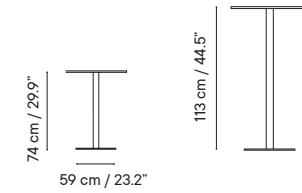

Lead time: 2/4 weeks

Dimensions in cm and inches
Medidas en cms y pulgadas

Table Height 76 cm / 29.9"

5064QS	70 x 70 cm / 27.6 x 27.6"
5065QS	80 x 80 cm / 31.5 x 31.5"
5066QS	90 x 90 cm / 35.4 x 35.4"

5064QS

Lead time: 2/4 weeks

Dimensions in cm and inches
Medidas en cms y pulgadas

Height 74 cm / 29.9"

○		□	
9007QS	∅ 60 cm / ∅ 23.6"	9062QS	60 x 60 cm / 23.6 x 23.6"
9008QS	∅ 70 cm / ∅ 27.6"	9063QS	70 x 70 cm / 27.6 x 27.6"
9009QS	∅ 80 cm / ∅ 31.5"	9059QS	80 x 80 cm / 31.5 x 31.5"
9354QS	∅ 90 cm / ∅ 35.5"	9357QS	90 x 90 cm / 35.5" x 35.5"

Height 113 cm / 44.5"

○ Round table top		□ Square table top	
iSi 9013	∅ 60 cm / ∅ 23.6"	iSi 9054	60 x 60 cm / 23.6 x 23.6"
iSi 9014	∅ 70 cm / ∅ 27.6"	iSi 9055	70 x 70 cm / 27.6 x 27.6"
iSi 9015	∅ 80 cm / ∅ 31.5"	iSi 9361	80 x 80 cm / 31.5 x 31.5"

Lead time: 2/4 weeks

Dimensions in cm and inches
Medidas en cms y pulgadas

Height 74 / 29.1"

	○	□
5028QS	∅ 60 cm / ∅ 23.6"	5032QS 60 x 60 cm / 23.6 x 23.6"
5029QS	∅ 70 cm / ∅ 27.6"	5033QS 70 x 70 cm / 27.6 x 27.6"
5030QS	∅ 80 cm / ∅ 31.5"	5034QS 80 x 80 cm / 31.5 x 31.5"