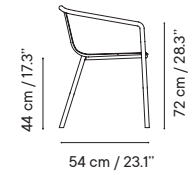

MOQ: 4
Lead time: 2/4 weeks

Dimensions in cm and inches
Medidas en cm y pulgadas

8232QS
Chair

8235QS
Armchair

8235QS

8232QS

Cadiz

Designed by Chaput & Guijarro

Chair & poltrona: MOQ 4
Bar stool: MOQ 2
Lead time: 2/4 weeks

Dimensions in cm and inches
Medidas en cm y pulgadas

7210QS
Armchair

8142QS
Poltrona

8140QS
Bar stool

7210QS

8142QS

8140QS

Lead time: 2/4 weeks

Dimensions in cm and inches
Medidas en cms y pulgadas

Table Height 76 cm / 29.9"

5064QS	70 x 70 cm / 27.6 x 27.6"
5065QS	80 x 80 cm / 31.5 x 31.5"
5066QS	90 x 90 cm / 35.4 x 35.4"

5064QS

Lead time: 2/4 weeks

Dimensions in cm and inches
Medidas en cms y pulgadas

Height 74 / 29.1"

	○	□
5028QS	∅ 60 cm / ∅ 23.6"	5032QS 60 x 60 cm / 23.6 x 23.6"
5029QS	∅ 70 cm / ∅ 27.6"	5033QS 70 x 70 cm / 27.6 x 27.6"
5030QS	∅ 80 cm / ∅ 31.5"	5034QS 80 x 80 cm / 31.5 x 31.5"