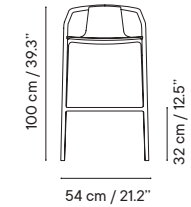

Chair & poltrona: MOQ 4
Bar stool: MOQ 2
Lead time: 2/4 weeks

Dimensions in cm and inches
Medidas en cm y pulgadas

7210QS
Armchair

8142QS
Poltrona

8140QS
Bar stool

7210QS

8142QS

8140QS

MOQ: 4

Lead time: 2/4 weeks

Dimensions in cm and inches
Medidas en cms y pulgadas

8001QS
Chair

8001QS

NÁPOLES

Nápoles

Designed by iSiMAR

Lead time: 2/4 weeks

Dimensions in cm and inches
Medidas en cms y pulgadas

Table Height 76 cm / 29.9"

5064QS	70 x 70 cm / 27.6 x 27.6"
5065QS	80 x 80 cm / 31.5 x 31.5"
5066QS	90 x 90 cm / 35.4 x 35.4"

5064QS

Lead time: 2/4 weeks

Dimensions in cm and inches
Medidas en cms y pulgadas

Height 74 / 29.1"

	○	□
5028QS	∅ 60 cm / ∅ 23.6"	5032QS 60 x 60 cm / 23.6 x 23.6"
5029QS	∅ 70 cm / ∅ 27.6"	5033QS 70 x 70 cm / 27.6 x 27.6"
5030QS	∅ 80 cm / ∅ 31.5"	5034QS 80 x 80 cm / 31.5 x 31.5"