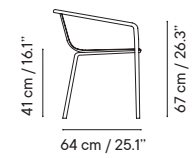

MOQ: 4
Lead time: 2/4 weeks

Dimensions in cm and inches
Medidas en cm y pulgadas

8232QS
Chair

8235QS
Armchair

8235QS

8232QS

Cadiz

Designed by Chaput & Guijarro

Chair & poltrona: MOQ 4
Bar stool: MOQ 2
Lead time: 2/4 weeks

Dimensions in cm and inches
Medidas en cm y pulgadas

7210QS
Armchair

8142QS
Poltrona

8140QS
Bar stool

7210QS

8142QS

8140QS

Lead time: 2/4 weeks

Dimensions in cm and inches
Medidas en cms y pulgadas

Height 74 cm / 29.9"

○		□	
9007QS	∅ 60 cm / ∅ 23.6"	9062QS	60 x 60 cm / 23.6 x 23.6"
9008QS	∅ 70 cm / ∅ 27.6"	9063QS	70 x 70 cm / 27.6 x 27.6"
9009QS	∅ 80 cm / ∅ 31.5"	9059QS	80 x 80 cm / 31.5 x 31.5"
9354QS	∅ 90 cm / ∅ 35.5"	9357QS	90 x 90 cm / 35.5" x 35.5"

Lead time: 2/4 weeks

Dimensions in cm and inches
Medidas en cms y pulgadas

Height 74 / 29.1"

	○	□
5028QS	∅ 60 cm / ∅ 23.6"	5032QS 60 x 60 cm / 23.6 x 23.6"
5029QS	∅ 70 cm / ∅ 27.6"	5033QS 70 x 70 cm / 27.6 x 27.6"
5030QS	∅ 80 cm / ∅ 31.5"	5034QS 80 x 80 cm / 31.5 x 31.5"