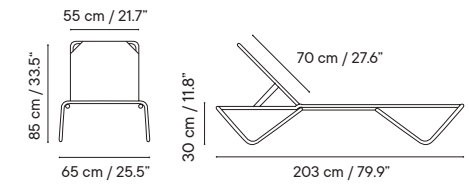

Chair, armchair & sunlounger: MOQ 4
Bar stool: MOQ 2
Lead time: 2/4 weeks

Dimensions in cm and inches
Medidas en cms y pulgadas

8053QS
Chair
4 slats / lamas

8054QS
Armchair
4 slats / lamas

3024QS
Sunlounger

Lead time: 2/4 weeks

Dimensions in cm and inches
Medidas en cms y pulgadas

Table Height 76 cm / 29.9"

5064QS	70 x 70 cm / 27.6 x 27.6"
5065QS	80 x 80 cm / 31.5 x 31.5"
5066QS	90 x 90 cm / 35.4 x 35.4"

5064QS

Lead time: 2/4 weeks

Dimensions in cm and inches
Medidas en cms y pulgadas

Height 74 cm / 29.9"

○		□	
9007QS	∅ 60 cm / ∅ 23.6"	9062QS	60 x 60 cm / 23.6 x 23.6"
9008QS	∅ 70 cm / ∅ 27.6"	9063QS	70 x 70 cm / 27.6 x 27.6"
9009QS	∅ 80 cm / ∅ 31.5"	9059QS	80 x 80 cm / 31.5 x 31.5"
9354QS	∅ 90 cm / ∅ 35.5"	9357QS	90 x 90 cm / 35.5" x 35.5"

Lead time: 2/4 weeks

Dimensions in cm and inches
Medidas en cms y pulgadas

Height 74 / 29.1"

	○	□
5028QS	∅ 60 cm / ∅ 23.6"	5032QS 60 x 60 cm / 23.6 x 23.6"
5029QS	∅ 70 cm / ∅ 27.6"	5033QS 70 x 70 cm / 27.6 x 27.6"
5030QS	∅ 80 cm / ∅ 31.5"	5034QS 80 x 80 cm / 31.5 x 31.5"