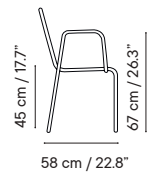

7203QS
Armchair