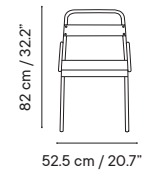

7203QS
Armchair