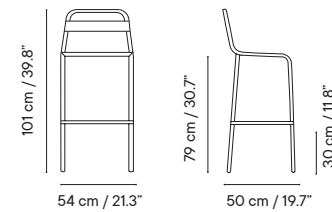

Chair, armchair & sunlounger: MOQ 4
Bar stool: MOQ 2
Lead time: 2/4 weeks

Dimensions in cm and inches
Medidas en cms y pulgadas

8053QS
Chair
4 slats / lamas

8054QS
Armchair
4 slats / lamas

3024QS
Sunlounger

Lead time: 2/4 weeks

Dimensions in cm and inches
Medidas en cms y pulgadas

Table Height 76 cm / 29.9"

5064QS	70 x 70 cm / 27.6 x 27.6"
5065QS	80 x 80 cm / 31.5 x 31.5"
5066QS	90 x 90 cm / 35.4 x 35.4"

5064QS

Lead time: 2/4 weeks

Dimensions in cm and inches
Medidas en cms y pulgadas

Height 74 cm / 29.9"

○		□	
9007QS	∅ 60 cm / ∅ 23.6"	9062QS	60 x 60 cm / 23.6 x 23.6"
9008QS	∅ 70 cm / ∅ 27.6"	9063QS	70 x 70 cm / 27.6 x 27.6"
9009QS	∅ 80 cm / ∅ 31.5"	9059QS	80 x 80 cm / 31.5 x 31.5"
9354QS	∅ 90 cm / ∅ 35.5"	9357QS	90 x 90 cm / 35.5" x 35.5"

Lead time: 2/4 weeks

Dimensions in cm and inches
Medidas en cms y pulgadas

Height 74 / 29.1"

	○	□
5028QS	∅ 60 cm / ∅ 23.6"	5032QS 60 x 60 cm / 23.6 x 23.6"
5029QS	∅ 70 cm / ∅ 27.6"	5033QS 70 x 70 cm / 27.6 x 27.6"
5030QS	∅ 80 cm / ∅ 31.5"	5034QS 80 x 80 cm / 31.5 x 31.5"