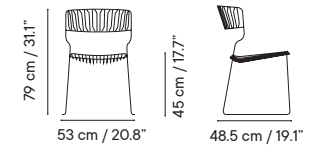

MOQ: 4

Lead time: 2/4 weeks

Dimensions in cm and inches
Medidas en cm y pulgadas

8201QS

Chair

8206QS

Lounge

8201QS

Lead time: 2/4 weeks

Dimensions in cm and inches
Medidas en cms y pulgadas

Table Height 76 cm / 29.9"

5064QS	70 x 70 cm / 27.6 x 27.6"
5065QS	80 x 80 cm / 31.5 x 31.5"
5066QS	90 x 90 cm / 35.4 x 35.4"

5064QS

Lead time: 2/4 weeks

Dimensions in cm and inches
Medidas en cms y pulgadas

Height 74 cm / 29.9"

○		□	
9007QS	∅ 60 cm / ∅ 23.6"	9062QS	60 x 60 cm / 23.6 x 23.6"
9008QS	∅ 70 cm / ∅ 27.6"	9063QS	70 x 70 cm / 27.6 x 27.6"
9009QS	∅ 80 cm / ∅ 31.5"	9059QS	80 x 80 cm / 31.5 x 31.5"
9354QS	∅ 90 cm / ∅ 35.5"	9357QS	90 x 90 cm / 35.5" x 35.5"

Lead time: 2/4 weeks

Dimensions in cm and inches
Medidas en cms y pulgadas

Height 74 / 29.1"

	○	□
5028QS	∅ 60 cm / ∅ 23.6"	5032QS 60 x 60 cm / 23.6 x 23.6"
5029QS	∅ 70 cm / ∅ 27.6"	5033QS 70 x 70 cm / 27.6 x 27.6"
5030QS	∅ 80 cm / ∅ 31.5"	5034QS 80 x 80 cm / 31.5 x 31.5"