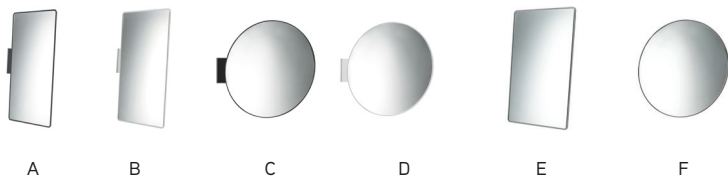

PROP

specchi mirrors

ART.	DESCRIZIONE- description	FINITURE - finishes	EURO	PAG.
A. EVBASRBNN	Specchio rettangolare Prop da applicare alla barra, cornice in alluminio verniciato Prop bar mounted rectangular mirror with painted aluminium frame	nero opaco mat black	588,30	169
B. EVBASRBBN	Specchio rettangolare Prop da applicare alla barra, cornice in alluminio verniciato Prop bar mounted rectangular mirror with painted aluminium frame	bianco opaco mat white	588,30	169
C. EVBASTBNN	Specchio tondo Prop da applicare alla barra, cornice in alluminio verniciato Prop bar mounted rectangular mirror with painted aluminium frame	nero opaco mat black	663,10	169
D. EVBASTBBN	Specchio tondo Prop da applicare alla barra, cornice in alluminio verniciato Prop bar mounted rectangular mirror with painted aluminium frame	bianco opaco mat white	663,10	169
E. EVBASRMNN	Specchio rettangolare da fissare a muro collezione Prop con cornice in alluminio verniciato Prop wall mounted rectangular mirror with painted aluminum frame	nero opaco mat black	398,60	169
E. EVBASRMBN	Specchio rettangolare da fissare a muro collezione Prop con cornice in alluminio verniciato Prop wall mounted rectangular mirror with painted aluminum frame	bianco opaco mat white	398,60	169
F. EVBASTMBN	Specchio tondo da fissare a muro collezione Prop con cornice in alluminio verniciato Prop wall mounted rectangular mirror with painted aluminum frame	bianco opaco mat white	473,00	169
F. EVBASTMNN	Specchio tondo da fissare a muro collezione Prop con cornice in alluminio verniciato Prop wall mounted rectangular mirror with painted aluminum frame	nero opaco mat black	473,00	169