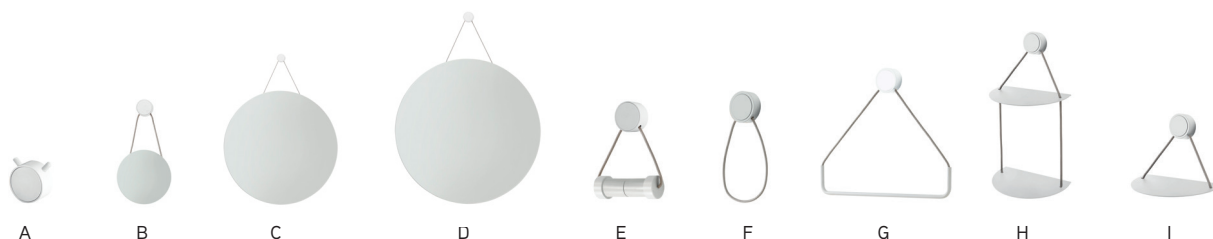

RING

ART.	DESCRIZIONE- description	FINITURE - finishes	EURO	PAG.
A. EVRGAPTOB	Appendino collezione Ring con fissaggio muro anche adesivo Coat hook collection Ring also adhesive	base bianco opaco base mat white	72,70	239
B. EVRGSPINB	Specchio Ingranditore collezione Ring con fissaggio muro anche adesivo Magnifying mirror collection Ring also adhesive	base bianco opaco base mat white	205,90	239
C. EVRGSP63B	Specchio collezione Ring diam. 630 mm con fissaggio muro Mirror collection Ring diam. mm 630	base bianco opaco base mat white	351,30	239
D. EVRGSP85B	Specchio collezione Ring diam.850 mm con fissaggio muro Mirror collection Ring diam. Mm 850	base bianco opaco base mat white	472,40	239
E. EVRGPRRTB	Portarotolo collezione Ring con fissaggio muro anche adesivo Toilet roll holder collection Ring also adhesive	base bianco opaco base mat white	121,10	239
F. EVRGPSANB	Portasalviette ad anello collezione Ring con fissaggio muro anche adesivo Towel holder with ring shape collection Ring also adhesive	base bianco opaco base mat white	72,70	239
G. EVRGPSBCB	Portasalviette triangolare collezione Ring con fissaggio muro anche adesivo Triangular towel holder collection Ring also adhesive	base bianco opaco base mat white	109,00	239
H. EVRGMDBCB	Mensola doppia collezione Ring con fissaggio muro anche adesivo Double shelf collection Ring also adhesive	base bianco opaco base mat white	145,40	239
I. EVRGMSBCB	Mensola collezione Ring con fissaggio muro anche adesivo Shelf collection Ring also adhesive	base bianco opaco base mat white	103,00	239