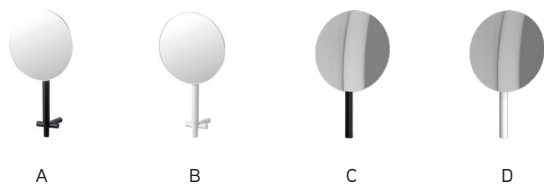

BUCK

mensola alluminio aluminium shelf

ART.	DESCRIZIONE - description	FINITURE - finishes	EURO	PAG.
A. EVBKME40N	Buck: mensola L. 400 mm - nero opaco Buck: shelf L. 400 mm - mat black	nero opaco mat black	63,80	9
B. EVBKME40B	Buck: mensola L. 400 mm - bianco opaco Buck: shlef L. 400 mm - mat white	bianco opaco mat white	63,80	9
C. EVBKME60N	Buck: mensola L. 600 mm - nero opaco Buck: shelf L. 600 mm - mat black	nero opaco mat black	74,60	9
D. EVBKME60B	Buck: mensola L. 600 mm - bianco opaco Buck: shelf L. 600 mm - mat white	bianco opaco mat white	74,60	9

BUCK

specchio ingranditore 2x magnifying mirror 2x

ART.	DESCRIZIONE- description	FINITURE - finishes	EURO	PAG.
A. EVBKSSPIN	Buck: specchio ingranditore con supporto - nero opaco Buck: magnifying mirror - mat black	nero opaco mat black	232,50	9
B. EVBKSSPIB	Buck: specchio ingranditore con supporto - bianco opaco Buck: magnifying mirror - mat white	bianco opaco mat white	232,50	9
C. EVBKSPIN	Buck: specchio ingranditore - nero opaco Buck: magnifying mirror - mat black	nero opaco mat black	172,00	9
D. EVBKSPIB	Buck: specchio ingranditore - bianco opaco Buck: magnifying mirror - mat white	bianco opaco mat white	172,00	9