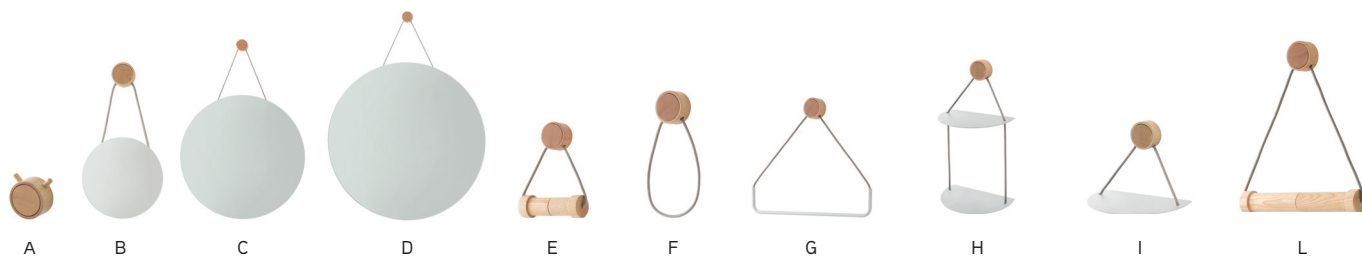

RING

ART.	DESCRIZIONE- description	FINITURE - finishes	EURO	PAG.
A. EVRGAPTO	Appendino collezione Ring con fissaggio muro Coat hook collection Ring	faggio naturale natural beechwood	69,00	239
B. EVRGSPIN	Specchio ingranditore collezione Ring con fissaggio muro Magnifying mirror collection Ring	faggio naturale natural beechwood	193,80	239
C. EVRGSP63	Specchio collezione Ring diam. 630 mm con fissaggio muro Ring mirror diam. mm 630	faggio naturale natural beechwood	302,80	239
D. EVRGSP85	Specchio collezione Ring diam. 850 mm con fissaggio muro Ring Mirror diam. mm 850	faggio naturale natural beechwood	436,10	239
E. EVRGPRRT	Portarotolo collezione Ring con fissaggio muro Toilet roll holder collection Ring	faggio naturale natural beechwood	115,10	239
F. EVRGPSAN	Portasalviette ad anello collezione Ring con fissaggio muro Towel holder with ring shape collection Ring	faggio naturale natural beechwood	67,10	239
G. EVRGPSBC	Portasalviette triangolare collezione Ring con fissaggio muro Triangular towel holder collection Ring	faggio naturale bianco opaco natural beechwood opaque white	112,60	239
G. EVRGPSNO	Portasalviette triangolare collezione Ring con fissaggio muro Triangular towel holder collection Ring	faggio naturale nero opaco natural beechwood opaque black	112,60	239
H. EVRGMDBC	Mensola doppia collezione Ring con fissaggio muro Double shelf collection Ring	faggio naturale bianco opaco natural beechwood opaque white	139,30	239
H. EVRGMDNO	Mensola doppia collezione Ring con fissaggio muro Double shelf collection Ring	faggio naturale nero opaco natural beechwood opaque black	139,30	239
I. EVRGMSBC	Mensola collezione Ring con fissaggio muro Shelf collection Ring	faggio naturale bianco opaco natural beechwood opaque white	96,90	239
I. EVRGMSNO	Mensola collezione Ring con fissaggio muro Shelf collection Ring	faggio naturale nero opaco natural beechwood opaque black	96,90	239
L. EVRGPRSC	Porta rotolo da cucina collezione Ring con fissaggio muro Ring kitchen paper roll holder Ring	faggio naturale natural beechwood	112,60	239