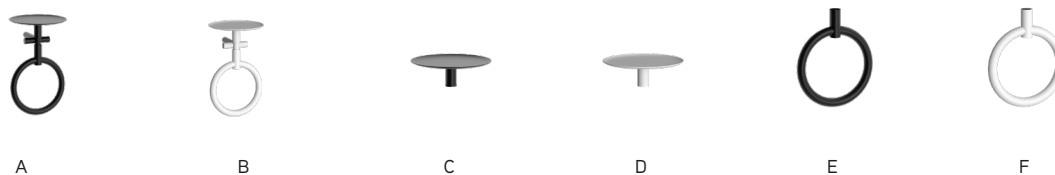

BUCK

mensola e lampada shelf and lamp

ART.	DESCRIZIONE - description	FINITURE - finishes	EURO	PAG.
A. EVBK05N	Buck: mensola L. 400 mm e porta lampada - nero opaco Buck: shelf L. 400 mm and lamp holder - mat black	nero opaco mat black	277,90	9
B. EVBK05B	Buck: mensola L. 400 mm e porta lampada - bianco opaco Buck: shelf L. 400 mm and lamp holder - mat white	bianco opaco mat white	277,90	9
C. EVBK06N	Buck: mensola L. 600 mm e lampada - nero opaco Buck: shelf L. 600 mm and lamp holder - mat black	nero opaco mat black	288,80	9
D. EVBK06B	Buck: mensola L. 600 mm e lampada - bianco opaco Buck: shelf L. 600 mm and lamp holder - mat white	bianco opaco mat white	288,80	9
E. EVBKLACN	Buck: lampada - nero opaco Buck: lamp - mat black	nero opaco mat black	152,50	9
F. EVBKLACB	Buck: lampada - bianco opaco Buck: lamp - mat white	bianco opaco mat white	152,50	9

BUCK

portasalviette ad anello ring towel holder

ART.	DESCRIZIONE- description	FINITURE - finishes	EURO	PAG.
A. EVBK01N	Buck: vassoio circolare e anello porta salviette con supporto - nero opaco Buck: rounded small plate and towel ring with support - mat black	nero opaco mat black	161,10	9
B. EVBK01B	Buck: vassoio circolare e anello porta salviette con supporto - bianco opaco Buck: rounded small plate and towel ring with support - mat white	bianco opaco mat white	161,10	9
C. EVBKVASN	Buck: vassoio circolare diam. 145 mm - nero opaco Buck: rounded small plate diam.145 mm - mat black	nero opaco mat black	61,60	9
D. EVBKVASB	Buck: vassoio circolare diam. 145 mm - bianco opaco Buck: rounded small plate diam.145 mm - mat white	bianco opaco mat white	61,60	9
E. EVBKANN	Buck: anello portasalviette - nero opaco Buck: towel ring - mat black	nero opaco mat black	96,30	9
F. EVBKANB	Buck: anello portasalviette - bianco opaco Buck: towel ring - mat white	bianco opaco mat white	96,30	9