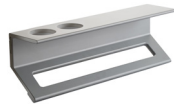

LISSOM

mensole shelves

B

C

D

ART.	DESCRIZIONE- description	FINITURE - finishes	EURO	
C. EVLI452DX	Mensola collezione Lissom L. 450 mm - foro a dx* Lissom shelf L. mm 450 - right hole*	anodizzata anodized	262,50	209
D. EVLI452SX	Mensola collezione Lissom L. 450 mm - foro a sx* Lissom shelf L. mm 450 - left hole*	anodizzata anodized	262,50	209
B. EVLI453	Mensola collezione Lissom L. 450 mm Lissom shelf L. mm 450	nero opaco mat black	237,90	209
B. EVLI600	Mensola collezione Lissom L. 600 mm Lissom shelf L. mm 600	bianco opaco mat white	283,40	209
B. EVLI601	Mensola collezione Lissom L. 600 mm Lissom shelf L. mm 600	grigio porpora opaco purple grey	283,40	209
B. EVLI602	Mensola collezione Lissom L. 600 mm Lissom shelf L. mm 600	anodizzata anodized	283,40	209
B. EVLI603	Mensola collezione Lissom L. 600 Mm Lissom shelf L. mm 600	nero opaco mat black	283,40	209