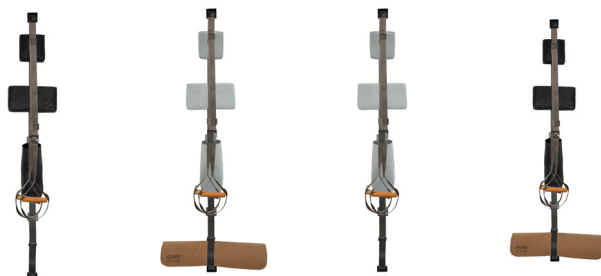

TAPE FIT

fascia per allenamento in sospensione suspension training band

A

B

C

D

ART.	DESCRIZIONE- description	FINITURE - finishes	EURO	PAG.
A. EVTPK160EN	Sistema organizer composto da: fascia a parete 1,6 mt., basket small one, basket small double, basket medium, fascia per allenamento in sospensione - collezione Tape Organizer system collection Tape made of: wall band 1,6 mt.,basket small one, basket small double, basket medium, suspension training band	fascia grigio basket nero fascia per allenamento grigio - legno di faggio gray bend basket black training grey band	401,20	87
B. EVTPK160DG	Sistema organizer composto da: fascia a parete 1,6 mt., appendino, basket small double, basket medium, fascia per allenamento in sospensione, tappetino - collezione Tape Organizer system collection Tape made of: wall band 1,6 mt.,coat hanger, basket small double, basket medium, suspension training band, fitness mat	fascia grigio basket grigio ghiaccio fascia per allenamento grigio - legno di faggio tappetino sughero gray bend basket ice grey training grey bend - beechwood cork mat	491,80	87
C. EVTPK160EG	Sistema organizer composto da: fascia a parete 1,6 mt., basket small one, basket small double, basket medium, fascia per allenamento in sospensione - collezione Tape Organizer system collection Tape made of: wall band 1,6 mt.,basket small one, basket small double, basket medium, suspension training band	fascia grigio basket grigio ghiaccio fascia per allenamento grigio - legno di faggio gray bend basket ice grey training grey band	401,20	87
D. EVTPK160DN	Sistema organizer composto da: fascia a parete 1,6 mt., appendino, basket small double, basket medium, fascia per allenamento in sospensione, tappetino - collezione Tape Organizer system collection Tape made of: wall band 1,6 mt.,coat hanger, basket small double, basket medium, suspension training band, fitness mat	fascia grigio basket nero fascia per allenamento grigio - legno di faggio tappetino sughero grey band basket black training grey band - beechwood cork mat	491,80	87