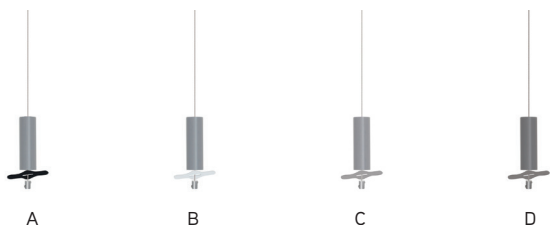

DOT

portarotolo toilet roll holder

ART.	DESCRIZIONE- description	FINITURE - finishes	EURO	PAG.
A. EVDT201	Portarotolo collezione Dot - escluso di cover fissaggio a muro Dot toilet roll holder - fixing cover not included	nero opaco opaque black	75,10	147
B. EVDT202	Portarotolo collezione Dot - escluso di cover fissaggio a muro Dot toilet roll holder - fixing cover not included	bianco opaco opaque white	75,10	147
C. EVDT203	Portarotolo collezione Dot - escluso di cover fissaggio a muro Dot toilet roll holder - fixing cover not included	cromo chromed	90,80	147
D. EVDT204	Portarotolo collezione Dot - escluso di cover fissaggio a muro Dot toilet roll holder - fixing cover note included	nicel spazzolato brushed nickel	90,80	147

*Nuova versione completa di ferma rotolo

*New version updated with toiler roll stop

*Incluso N° 1 morsetto completo di grani inox

*N° 1 clamp complete of stainless steel screws included