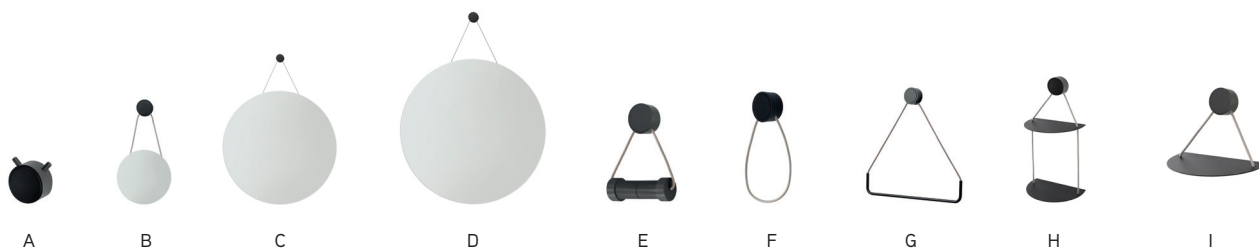

RING

ART.	DESCRIZIONE- description	FINITURE - finishes	EURO	PAG.
A. EVRGAPTON	Appendino collezione Ring con fissaggio muro anche adesivo Coat hook collection Ring also adhesive	base nero opaco base mat black	72,70	239
B. EVRGSPINN	Specchio Ingranditore collezione Ring con fissaggio muro anche adesivo Magnifying mirror collection Ring also adhesive	base nero opaco base mat black	205,90	239
C. EVRGSP63N	Specchio collezione Ring diam. 630 mm con fissaggio muro Mirror collection Ring diam. mm 630	base nero opaco base mat black	351,30	239
D. EVRGSP85N	Specchio collezione Ring diam. 850 mm con fissaggio muro Mirror collection Ring diam. Mm 850	base nero opaco base mat black	472,40	239
E. EVRGPRRTN	Portarotolo collezione Ring con fissaggio muro anche adesivo Toilet roll holder collection Ring also adhesive	base nero opaco base mat black	121,10	239
F. EVRGPSANN	Portasalviette ad anello collezione Ring con fissaggio muro anche adesivo Towel holder with ring shape collection Ring also adhesive	base nero opaco base mat black	72,70	239
G. EVRGPSNON	Portasalviette triangolare collezione Ring con fissaggio muro anche adesivo Triangular towel holder collection Ring also adhesive	base nero opaco base mat black	109,00	239
H. EVRGMDNON	Mensola doppia collezione Ring con fissaggio muro anche adesivo Double shelf collection Ring also adhesive	base nero opaco base mat black	145,40	239
I. EVRGMSNON	Mensola collezione Ring con fissaggio muro anche adesivo Shelf collection Ring also adhesive	base nero opaco base mat black	103,00	239