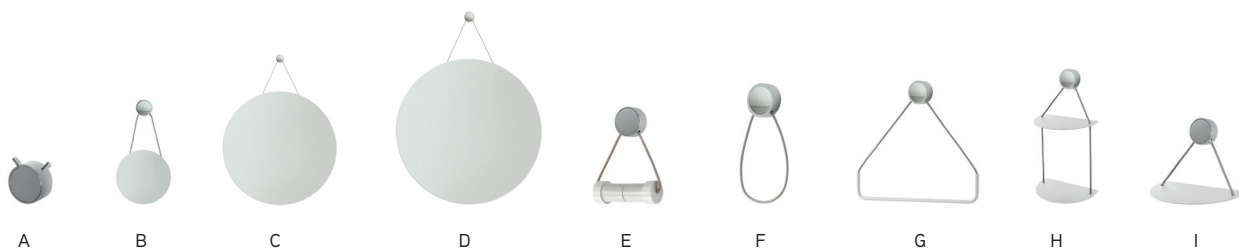

RING

ART.	DESCRIZIONE- description	FINITURE - finishes	EURO	PAG.
A. EVRGAPTOC	Appendino collezione Ring con fissaggio muro anche adesivo Coat hook collection Ring also adhesive	base cromo base chrome plated	103,00	239
B. EVRGSPINC	Specchio Ingranditore collezione Ring con fissaggio muro anche adesivo Magnifying mirror collection Ring also adhesive	base cromo base chrome plated	228,90	239
C. EVRGSP63C	Specchio collezione Ring diam. 630 mm con fissaggio muro Mirror collection Ring diam. mm 630	base cromo base chrome plated	350,10	239
D. EVRGSP85C	Specchio collezione Ring diam.850 mm con fissaggio muro Mirror collection Ring diam. Mm 850	base cromo base chrome plated	472,40	239
E. EVRGPRRTC	Portarotolo collezione Ring con fissaggio muro anche adesivo Toilet roll holder collection Ring also adhesive	base cromo base chrome plated	163,50	239
F. EVRGPSANC	Portasalviette ad anello collezione Ring con fissaggio muro anche adesivo Towel holder with ring shape collection Ring also adhesive	base cromo base chrome plated	96,90	239
G. EVRGPSCRC	Portasalviette triangolare collezione Ring con fissaggio muro anche adesivo Triangular towel holder collection Ring also adhesive	base cromo bianco opaco base chrome plated mat white	145,40	239
H. EVRGMDCRC	Mensola doppia collezione Ring con fissaggio muro anche adesivo Double shelf collection Ring also adhesive	base cromo bianco opaco base chrome plated mat white	175,60	239
I. EVRGMSCRC	Mensola collezione Ring con fissaggio muro anche adesivo Shelf collection Ring also adhesive	base cromo bianco opaco base chrome plated mat white	127,20	239