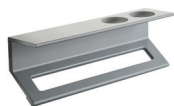

LISSOM

mensole shelves

A

B

C

D

ART.	DESCRIZIONE- description	FINITURE - finishes	EURO	
A. EVLI100N	Mensola portarotolo collezione Lissom Lissom toilet roll holder Lissom shelf	bianco opaco mat white	221,70	209
A. EVLI101	Mensola portarotolo collezione Lissom Lissom toilet roll holder shelf	grigio porpora opaco purple grey	221,70	209
A. EVLI102	Mensola portarotolo collezione Lissom Lissom toilet roll holder shelf	anodizzata anodized	221,70	209
A. EVLI103	Mensola portarotolo collezione Lissom Lissom toilet roll holder shelf	nero opaco mat black	221,70	209
B. EVLI200	Mensola collezione Lissom L. 200 mm Lissom shelf L. mm 200	bianco opaco mat white	164,40	209
B. EVLI201	Mensola collezione Lissom L. 200 mm Lissom shelf L. mm 200	grigio porpora opaco mat purple grey	164,40	209
B. EVLI202	Mensola collezione Lissom L. 200 mm Lissom shelf L. mm 200	anodizzata anodized	164,40	209
B. EVLI203	Mensola collezione Lissom L. 200 mm Lissom shelf L. mm 200	nero opaco mat black	164,40	209
B. EVLI300	Mensola collezione Lissom L. 300 mm Lissom shelf L. mm 300	bianco opaco mat white	189,30	209
B. EVLI301	Mensola collezione Lissom L. 300 mm Lissom shelf L. mm 300	grigio porpora opaco mat purple grey	189,30	209
B. EVLI302	Mensola collezione Lissom L. 300 mm Lissom shelf L. mm 300	anodizzata anodized	189,30	209
B. EVLI303	Mensola collezione Lissom L. 300 mm Lissom shelf L. mm 300	nero opaco mat black	189,30	209
B. EVLI450	Mensola collezione Lissom L. 450 mm Lissom shelf L. mm 450	bianco opaco mat white	237,90	209
C. EVLI450DX	Mensola collezione Lissom L. 450 mm - foro a dx* Lissom shelf L. mm 450: - right hole*	bianco opaco mat white	262,50	209
D. EVLI450SX	Mensola collezione Lissom L. 450 mm - foro a sx* Lissom shelf L. mm 450: - left hole*	bianco opaco mat white	262,50	209
B. EVLI451	Mensola collezione Lissom L. 450 mm Lissom shelf L. mm 450	grigio porpora opaco purple grey	237,90	209
C. EVLI451DX	Mensola collezione Lissom L. 450 mm - foro a dx* Lissom shelf L. mm 450: - right hole*	grigio porpora opaco purple grey	262,50	209
D. EVLI451SX	Mensola collezione Lissom L. 450 mm - foro a sx* Lissom shelf L. mm 450: - left hole*	grigio porpora opaco purple grey	262,50	209
B. EVLI452	Mensola collezione Lissom L. 450 mm Lissom shelf L. mm 450	anodizzata anodized	237,90	209