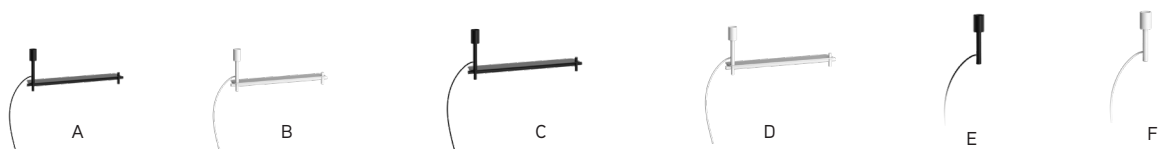

BUCK

mensola e lampada shelf and lamp

ART.	DESCRIZIONE - description	FINITURE - finishes	EURO	PAG.
A. EVBK05N	Buck: mensola L. 400 mm e porta lampada - nero opaco Buck: shelf L. 400 mm and lamp holder - mat black	nero opaco mat black	277,90	9
B. EVBK05B	Buck: mensola L. 400 mm e porta lampada - bianco opaco Buck: shelf L. 400 mm and lamp holder - mat white	bianco opaco mat white	277,90	9
C. EVBK06N	Buck: mensola L. 600 mm e lampada - nero opaco Buck: shelf L. 600 mm and lamp holder - mat black	nero opaco mat black	288,80	9
D. EVBK06B	Buck: mensola L. 600 mm e lampada - bianco opaco Buck: shelf L. 600 mm and lamp holder - mat white	bianco opaco mat white	288,80	9
E. EVBKLACN	Buck: lampada - nero opaco Buck: lamp - mat black	nero opaco mat black	152,50	9
F. EVBKLACB	Buck: lampada - bianco opaco Buck: lamp - mat white	bianco opaco mat white	152,50	9