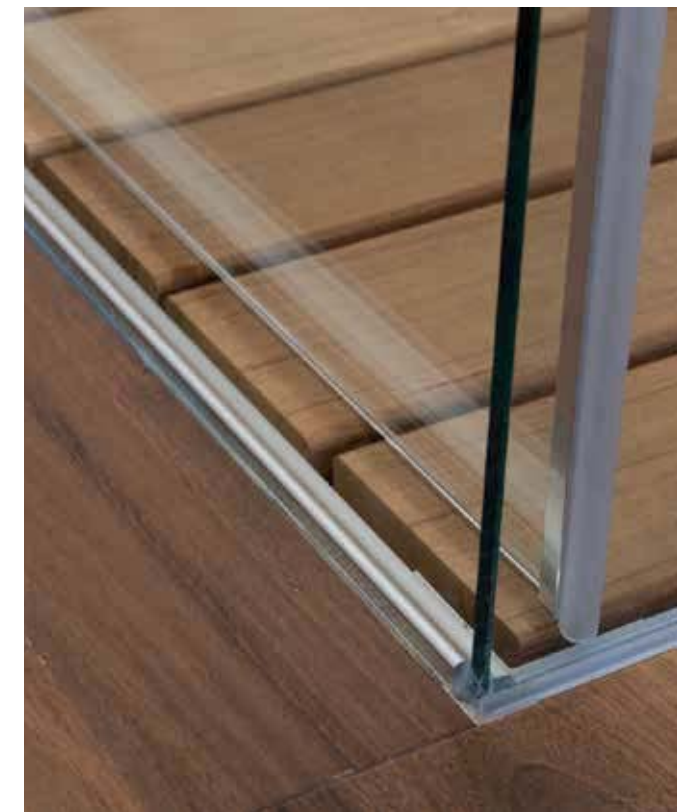

# Walk-in suite

MATERIA  
SA1

MATERIA  
SAI

**MONTEGROTTO TERME**  
*suite doccia*

SOLODOCCIA EVO  
PBI

**DUBAI**  
*private spa*

NIRVANA  
SAUNA

**ABANO TERME**  
*sauna outdoor*

OASI  
SAUNA OUTDOOR

**VERONA**  
*gym&wellness*

CUSTOM

CUSTOM

CUSTOM

CUSTOM

**BRESSANONE**  
*suite rasodoccia*

RASODOCCIA  
SLIDING 52-53