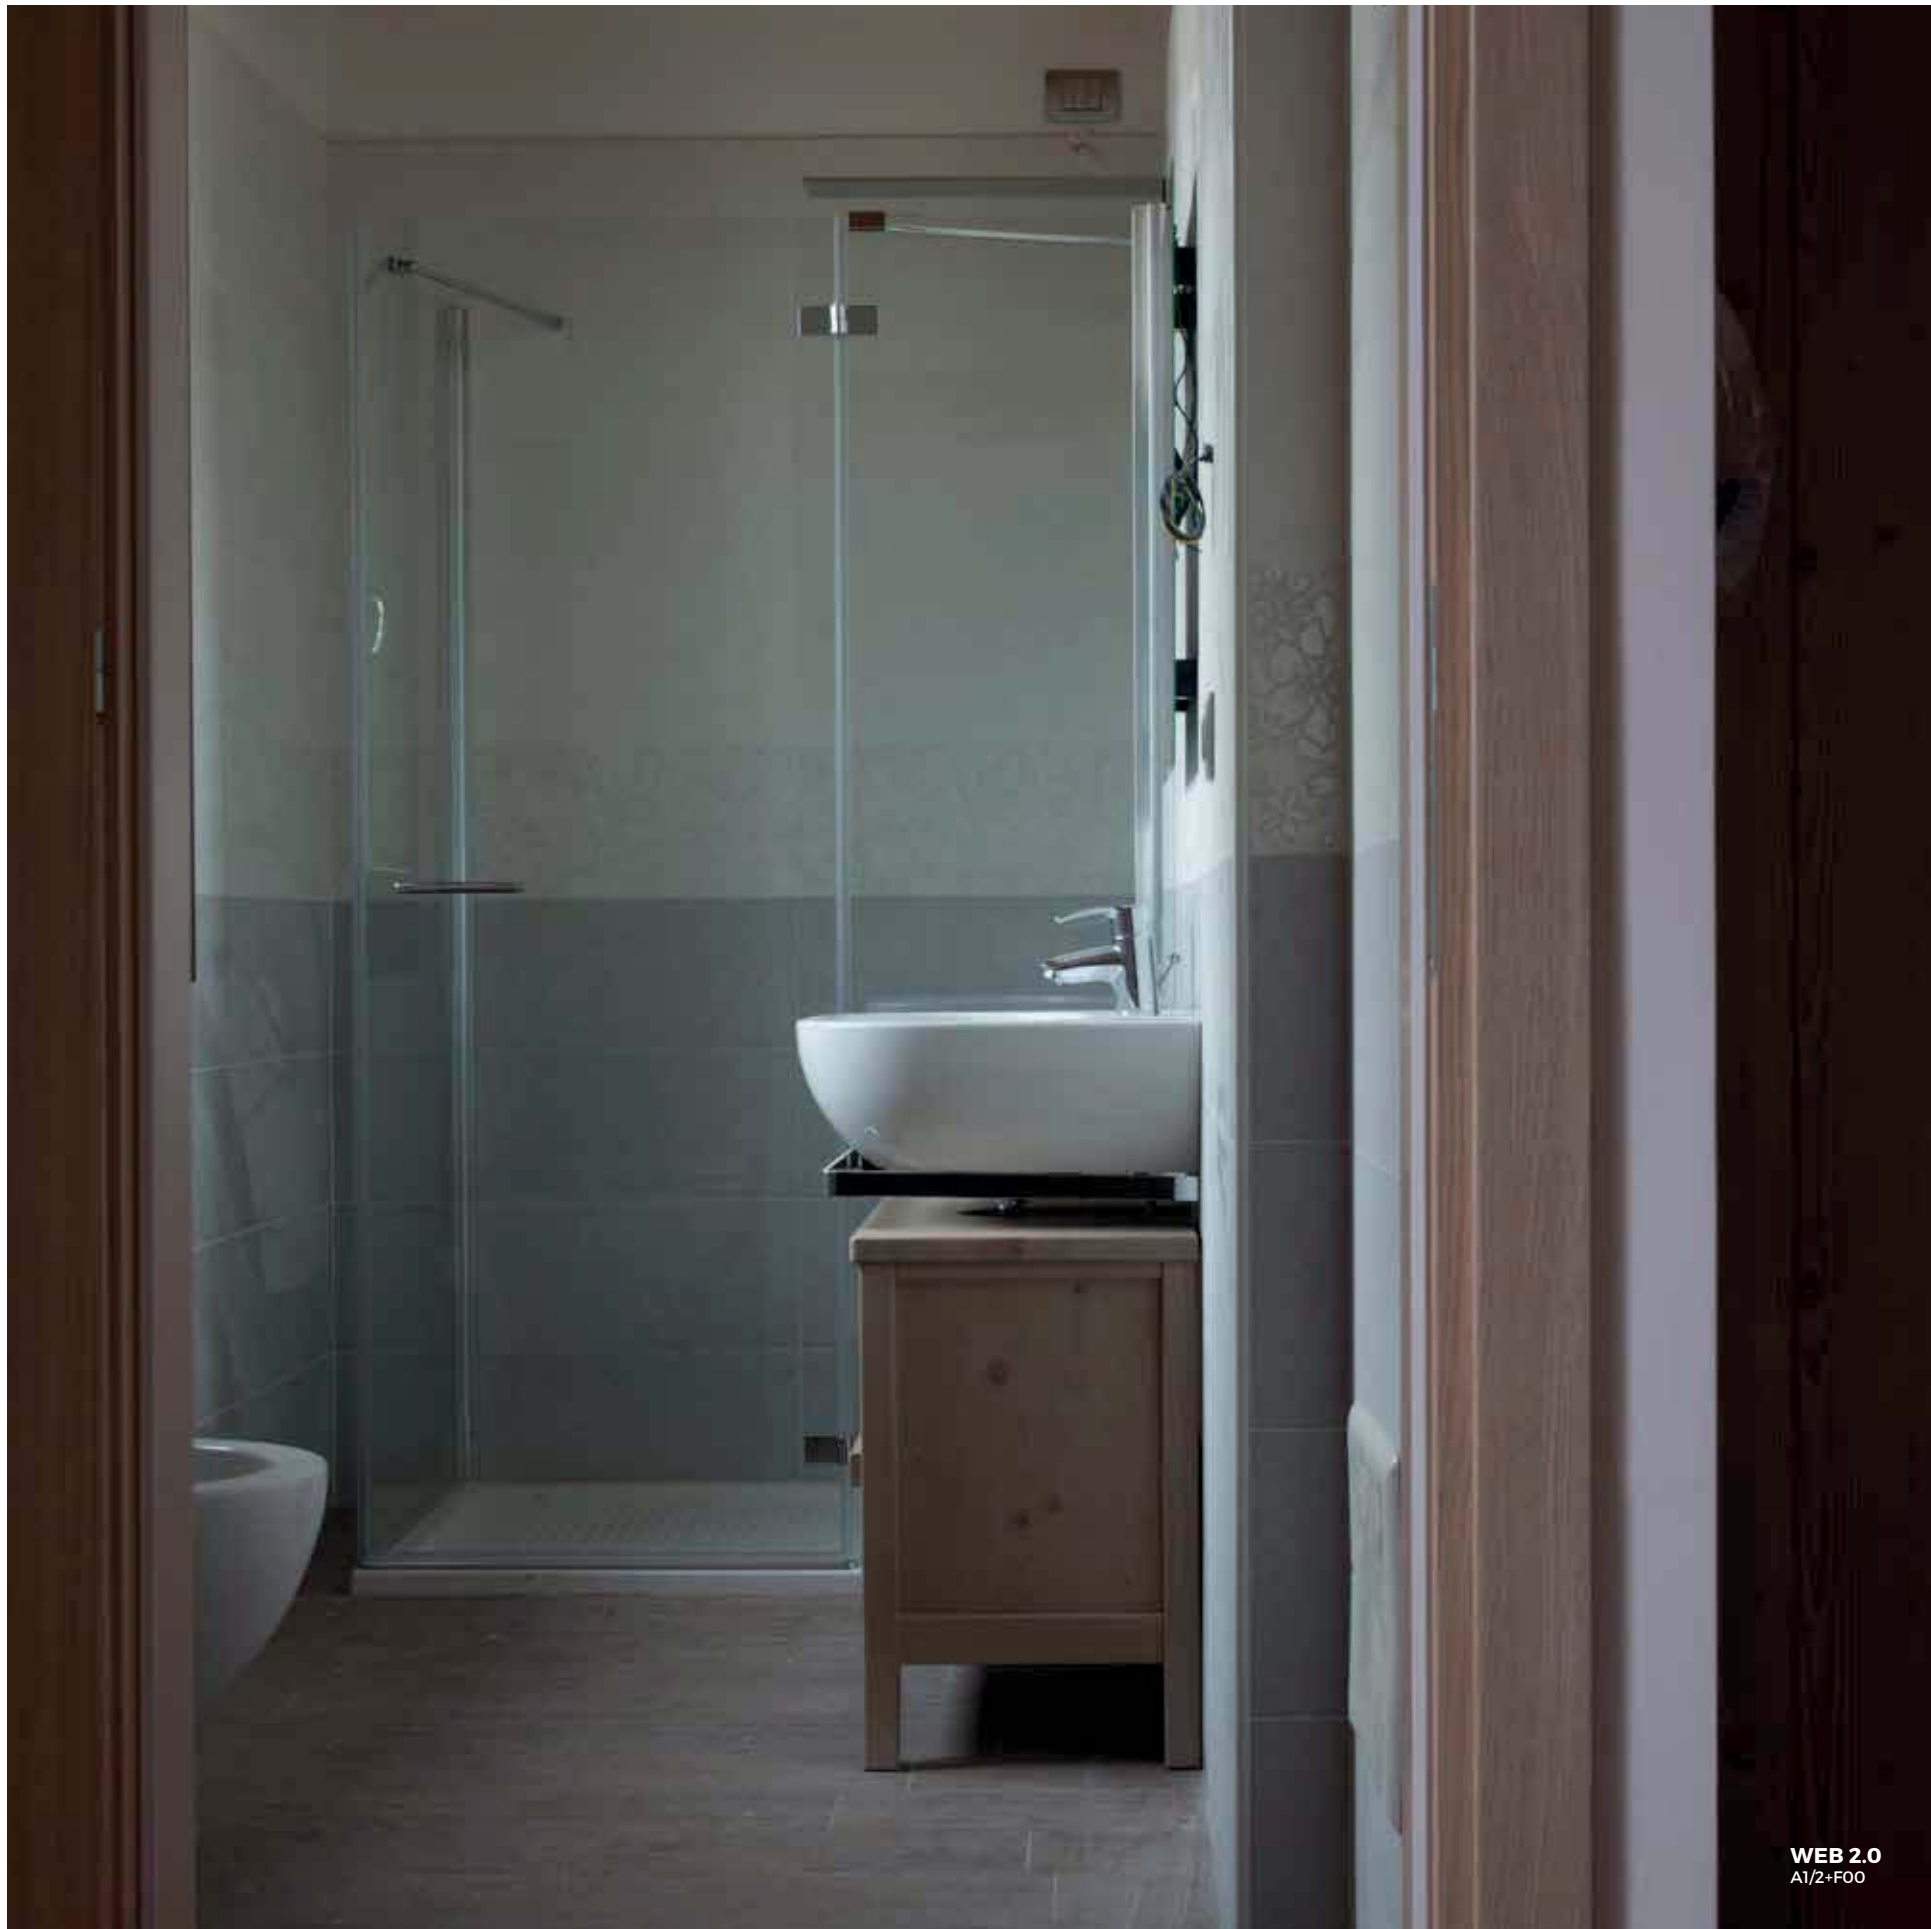

ZEN  
PV+F00

**PIOVENE ROCCHETTE**  
**VICENZA**  
*total look*

WEB 2.0  
A1/2+F00

WEB 1.0  
B1F+F1F

WEB 2.0  
A1/2-F00

WEB 1.1  
A1/2-A1/2

WEB 1.0  
SAL

**HOTEL AMARANTA  
(PORTOGALLO)**  
*total look*

# Walk-in suite

MATERIA  
SA1

MATERIA  
SAI

**MONTEGROTTO TERME**  
*suite doccia*

SOLODOCCIA EVO  
PBI

**DUBAI**  
*private spa*

NIRVANA  
SAUNA

**ABANO TERME**  
*sauna outdoor*