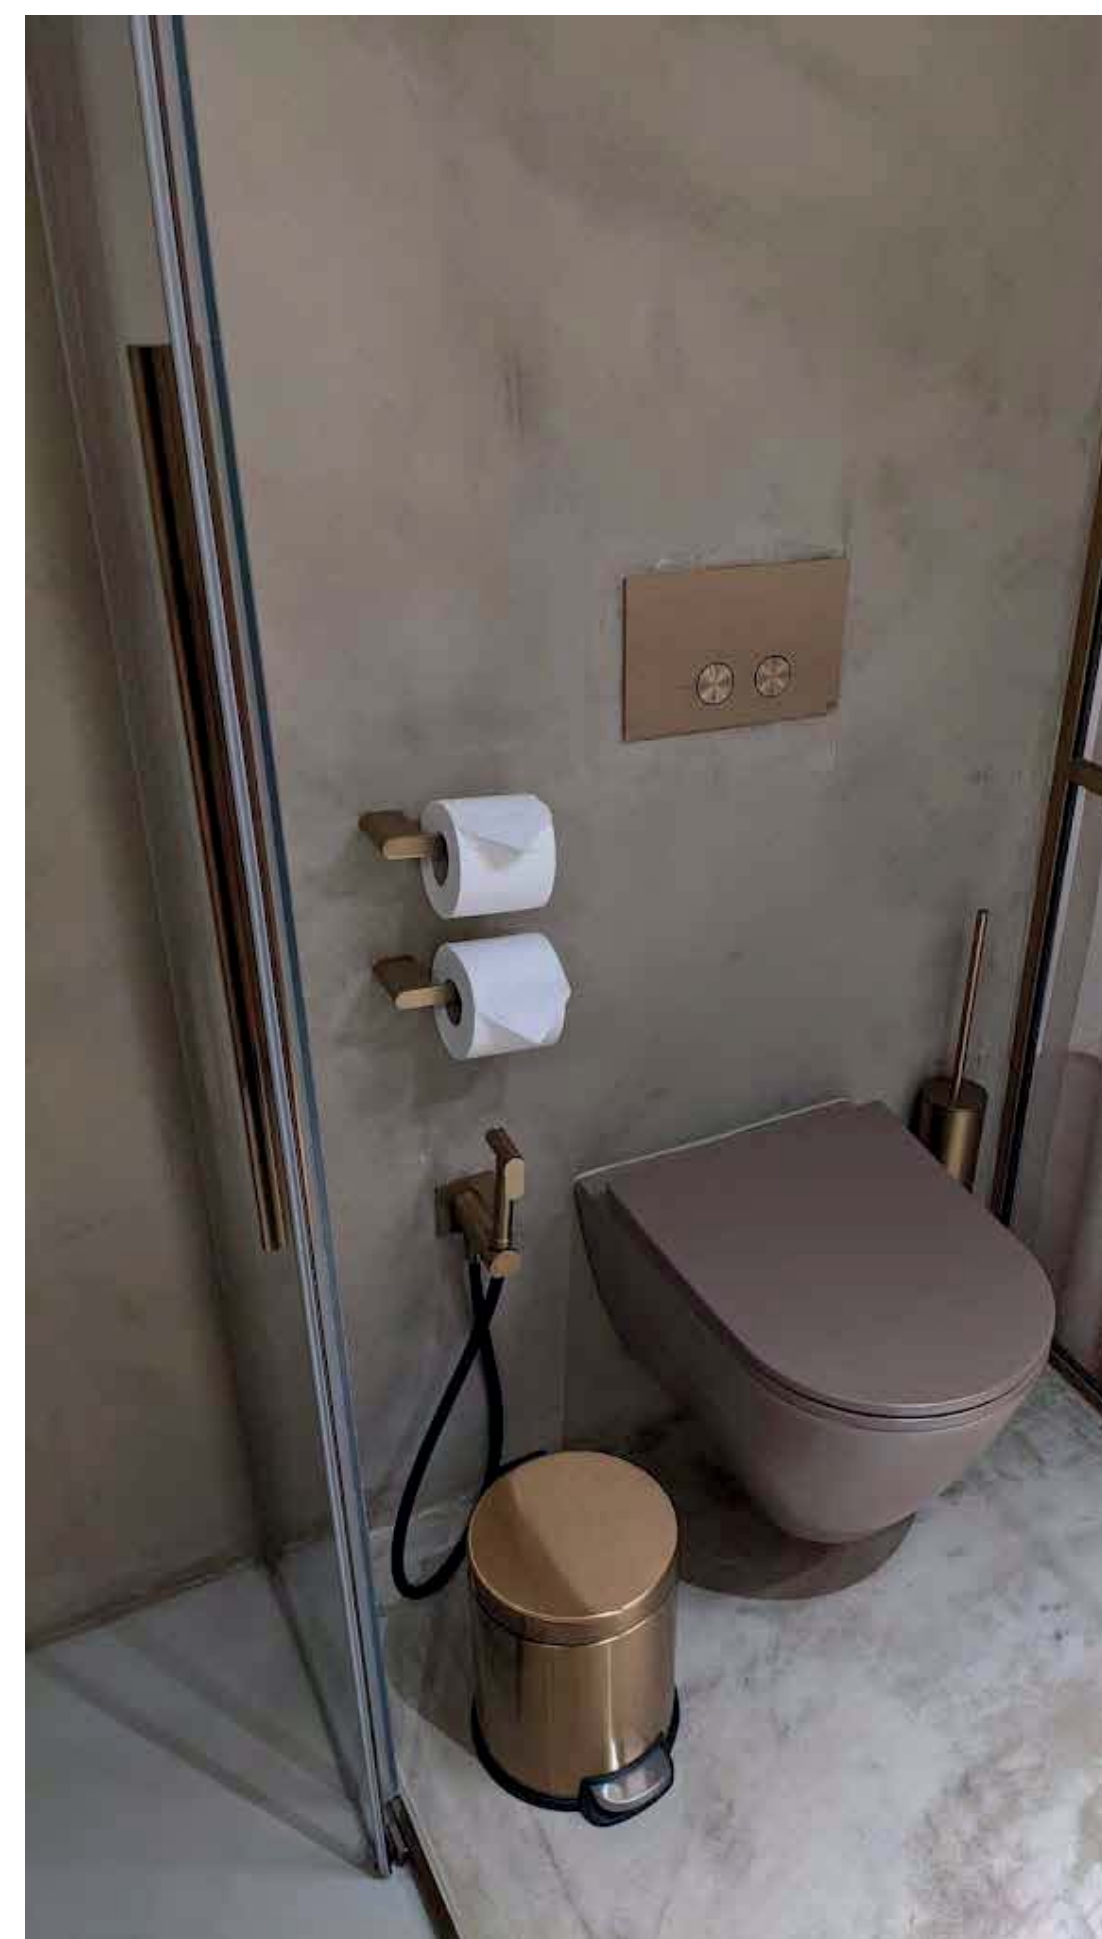

ZEN  
PV+F00

**PIOVENE ROCCHETTE**  
**VICENZA**  
*total look*

WEB 2.0  
A1/2+F00

WEB 1.0  
B1F+F1F

WEB 2.0  
A1/2-F00

WEB 1.1  
A1/2-A1/2

WEB 1.0  
SAL

**HOTEL AMARANTA  
(PORTOGALLO)**  
*total look*

ZEN  
P15

ZEN  
A

**SOTTOMARINA VENEZIA**  
*suite doccia*

**SOLODOCCIA EVO**  
SEPARÉ - SA1+SA0

**BOLOGNA**  
*suite doccia*