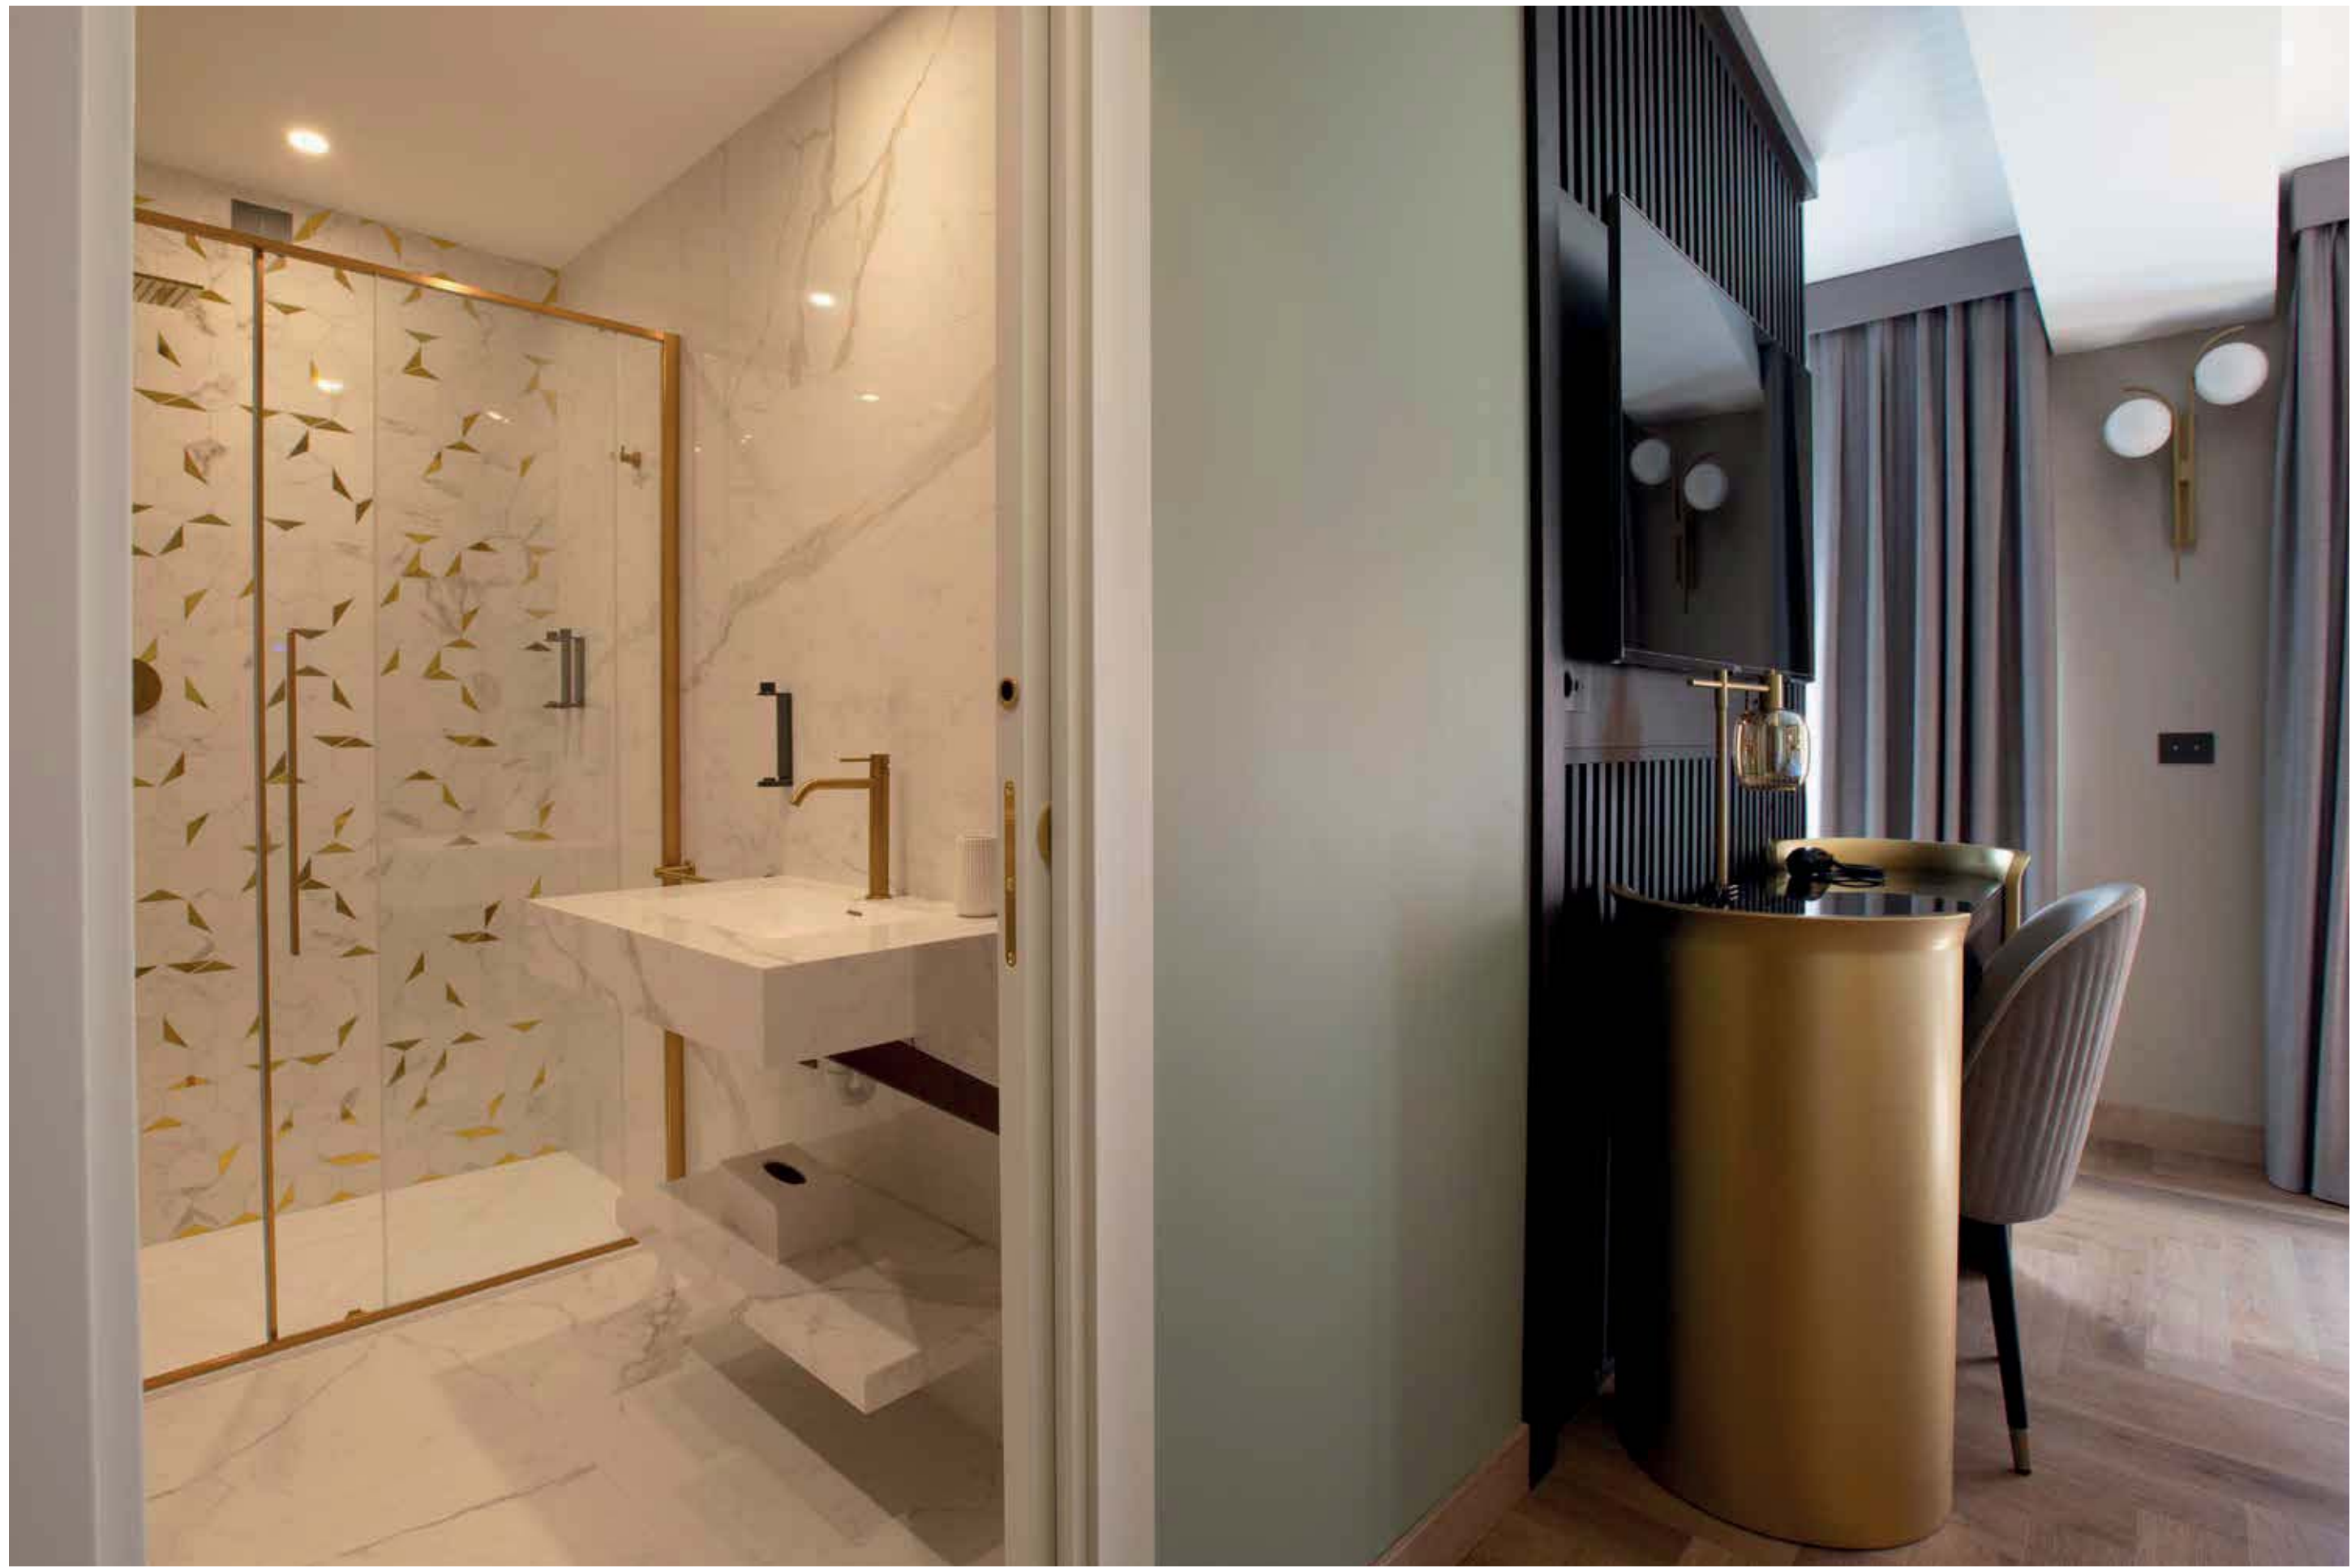

**EXEN SAUNA**  
SLIDING

**HOTEL VERONA**  
*total look*

WEB 1.0  
PB

WEB 1.0  
PB

WEB 3.0  
PIS

LIVE  
P2S

LIVE  
P1S

WEB 3.0  
A1/2+F00

**HOTEL BRESSANONE**  
*total look*

PRISMA 1.0  
PBF

PRISMA 1.0  
PBF

ZEN  
PIS

ZEN  
PIS

**ROMA**  
*total look*

ETER  
SEPARÉ SAO

ZEN  
PIS

ZEN  
PV+F00

**PIOVENE ROCCHETTE**  
**VICENZA**  
*total look*

WEB 2.0  
A1/2+F00

WEB 1.0  
B1F+F1F

WEB 2.0  
A1/2-F00

WEB 1.1  
A1/2-A1/2

WEB 1.0  
SAL

**HOTEL AMARANTA  
(PORTOGALLO)**  
*total look*

ZEN  
P15

ZEN  
A

**SOTTOMARINA VENEZIA**  
*suite doccia*

**SOLODOCCIA EVO**  
SEPARÉ - SA1+SA0

**BOLOGNA**  
*suite doccia*