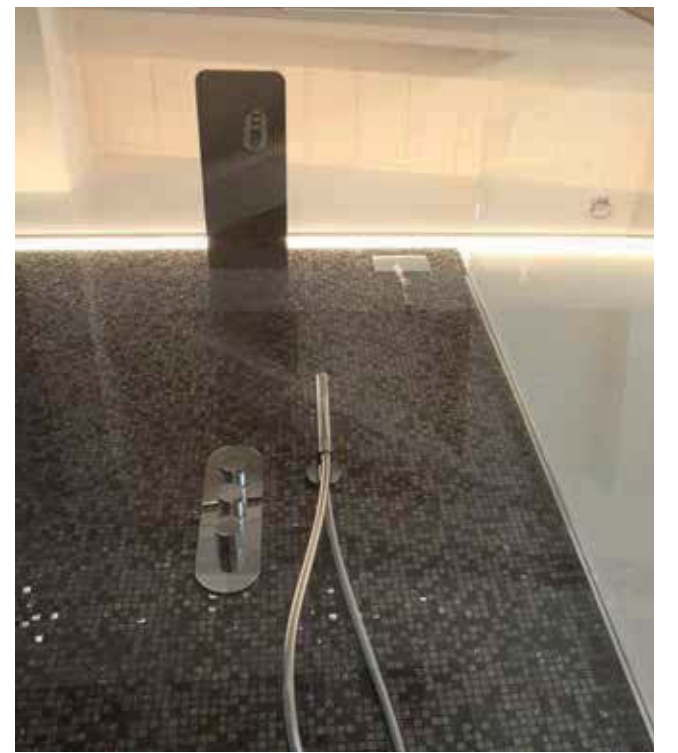

ZEN  
P15

ZEN  
A

**SOTTOMARINA VENEZIA**  
*suite doccia*

**SOLODOCCIA EVO**  
SEPARÉ - SA1+SA0

**BOLOGNA**  
*suite doccia*

# Walk-in suite

MATERIA  
SA1

MATERIA  
SAI

**MONTEGROTTO TERME**  
*suite doccia*

SOLODOCCIA EVO  
PBI

**DUBAI**  
*private spa*

NIRVANA  
SAUNA

**ABANO TERME**  
*sauna outdoor*