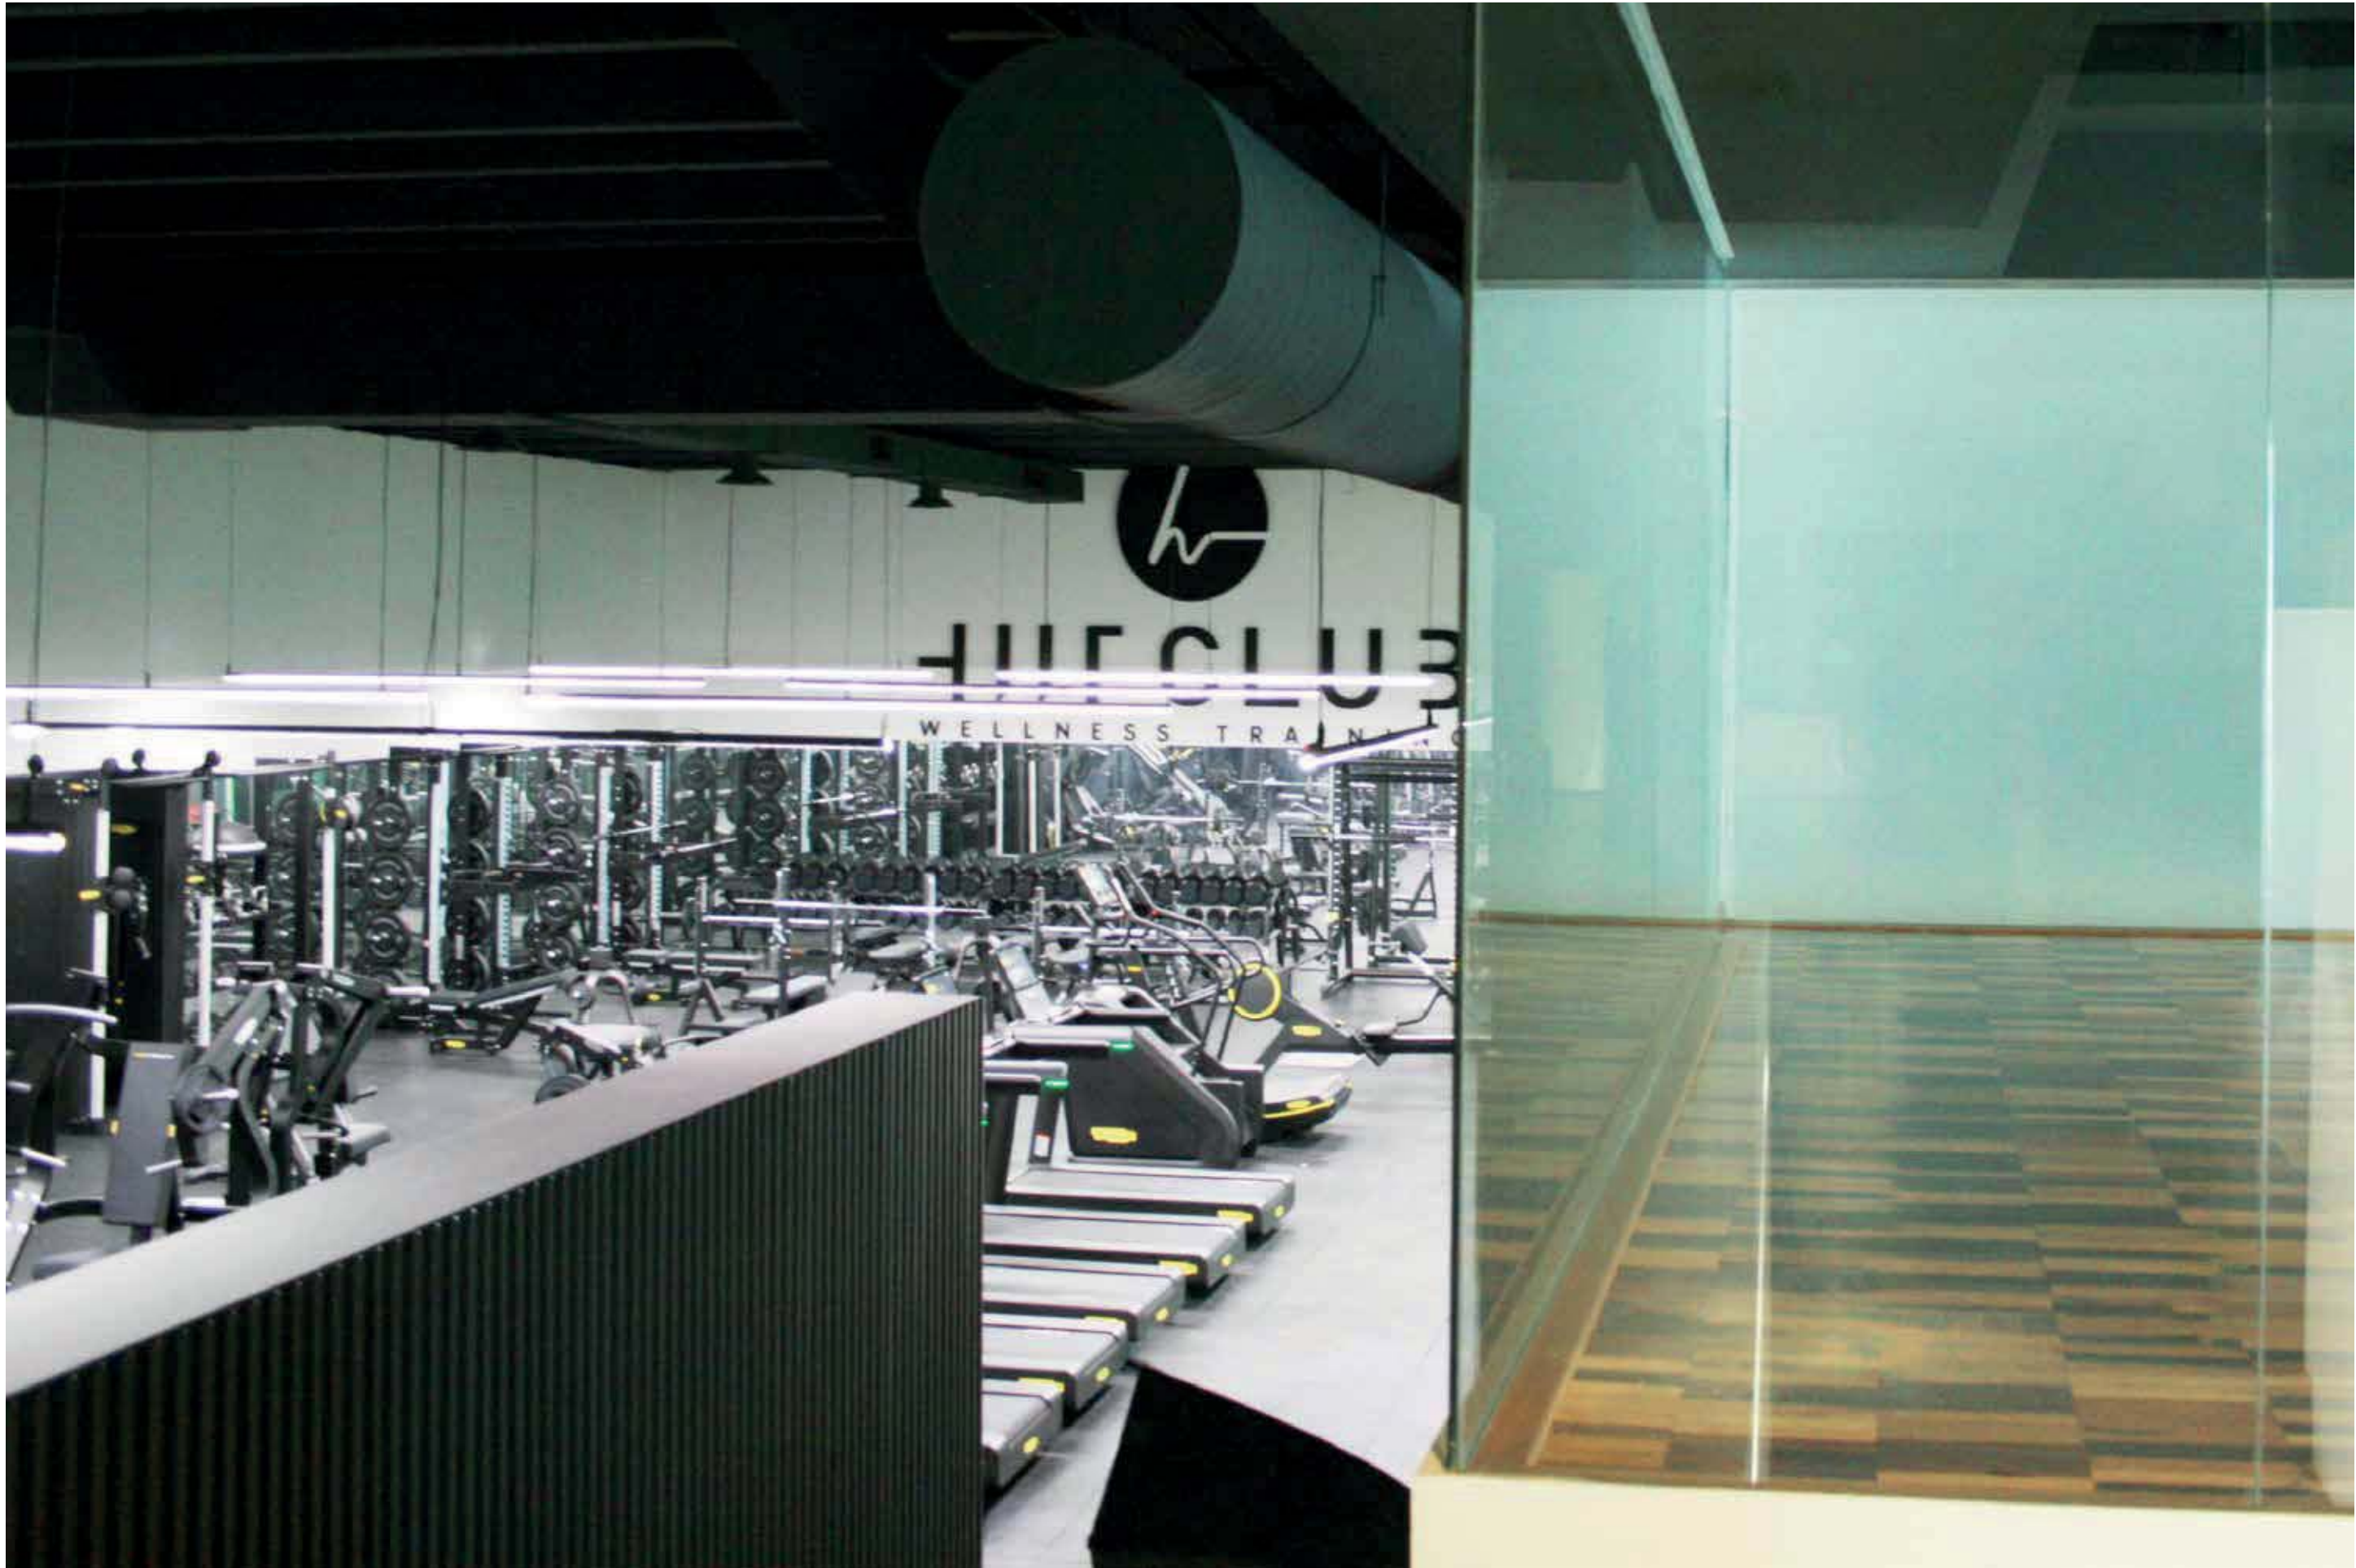

VERONA
gym&wellness