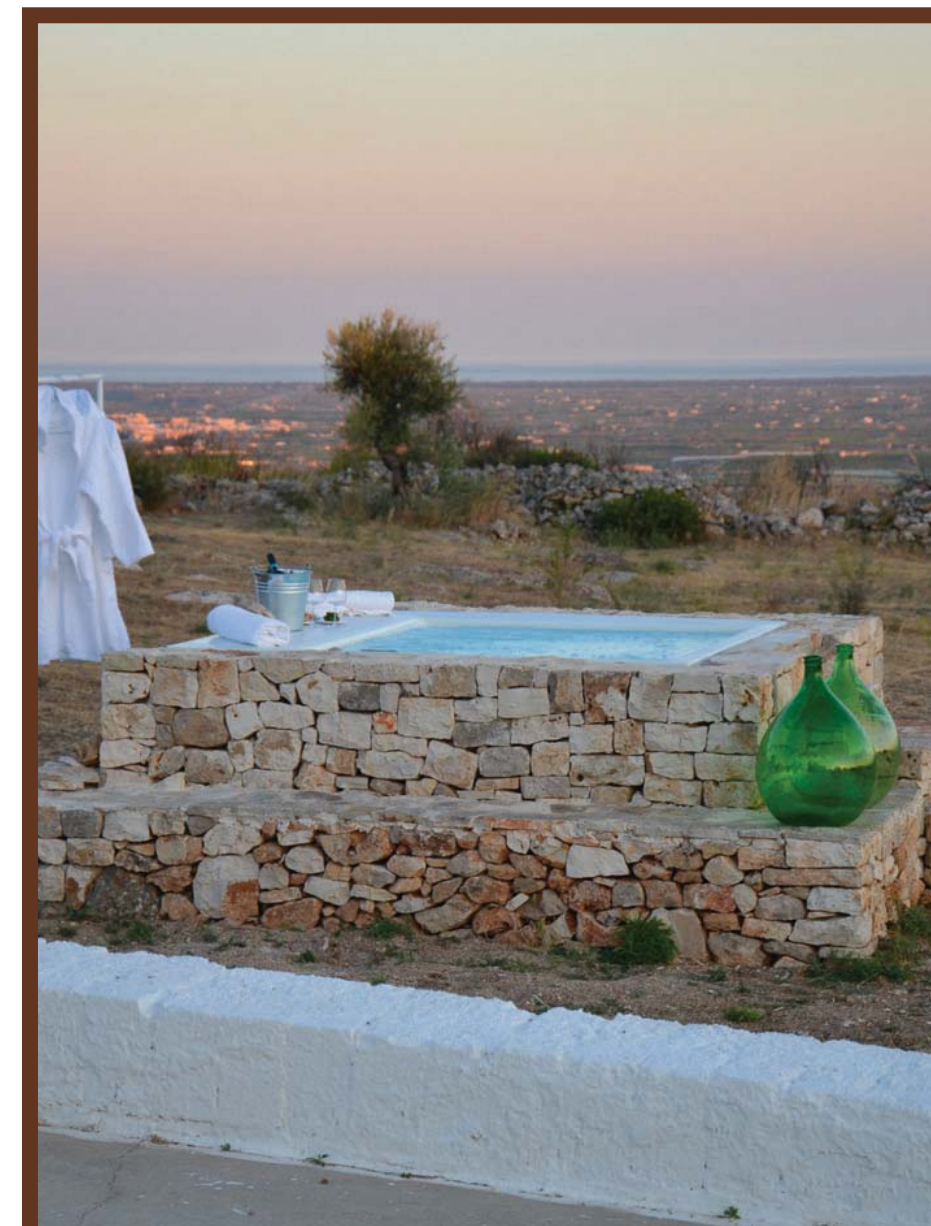

## Private Suite *Turchia*

Suite Spa  
Turchia

Total Look wellness area  
**Soreha S**  
150x100  
**Soreha MiniPool**  
180x180 h. 57

## Hotel Casabianca *Jesolo*

Hotel Casabianca  
Jesolo

**Beverly**  
230x280 h. 180

## Hotel *Porto Cesareo*

Hotel Porto Cesareo (LE) |  
**Soreha Pool** 228x188 h. 86