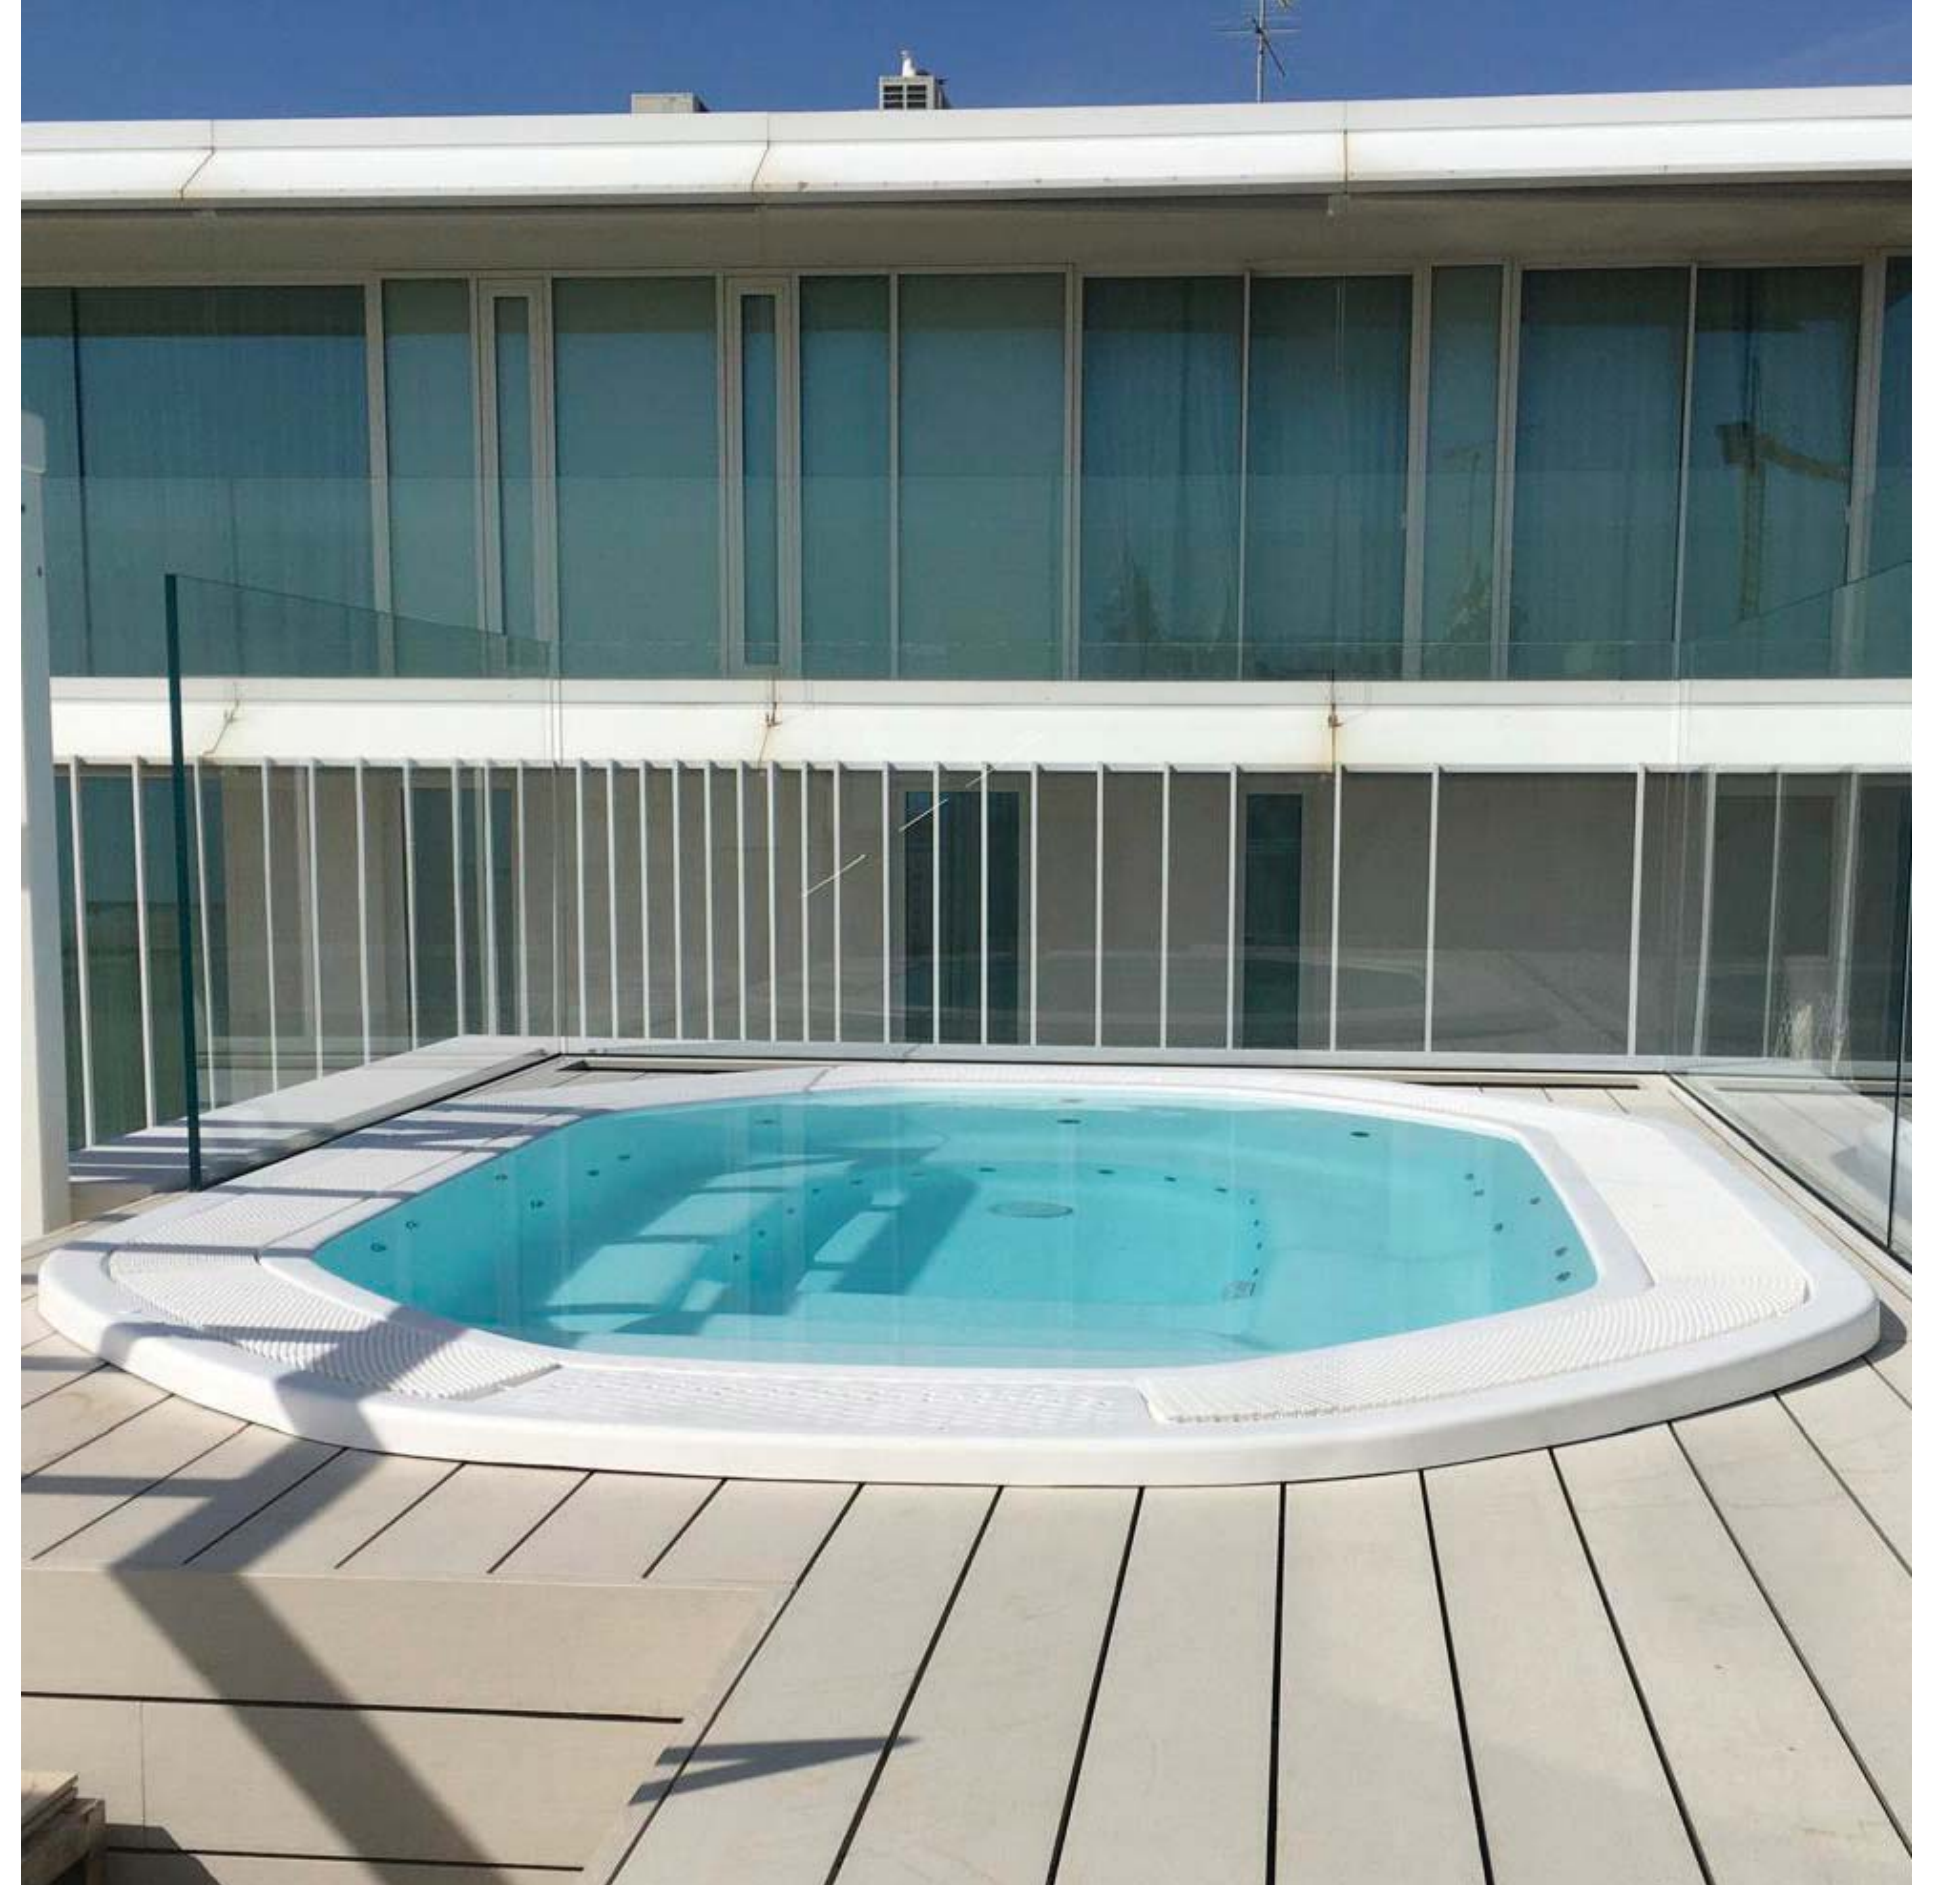

# Volito Hotel

*Patù*

*Volito Hotel* Patù (LE) | **Soreha MiniPool** 180x180 h. 56

---

## Private Suite *Turchia*

Suite Spa  
Turchia

Total Look wellness area  
**Soreha S**  
150x100  
**Soreha MiniPool**  
180x180 h. 57

## Hotel Casabianca *Jesolo*

Hotel Casabianca  
Jesolo

**Beverly**  
230x280 h. 180