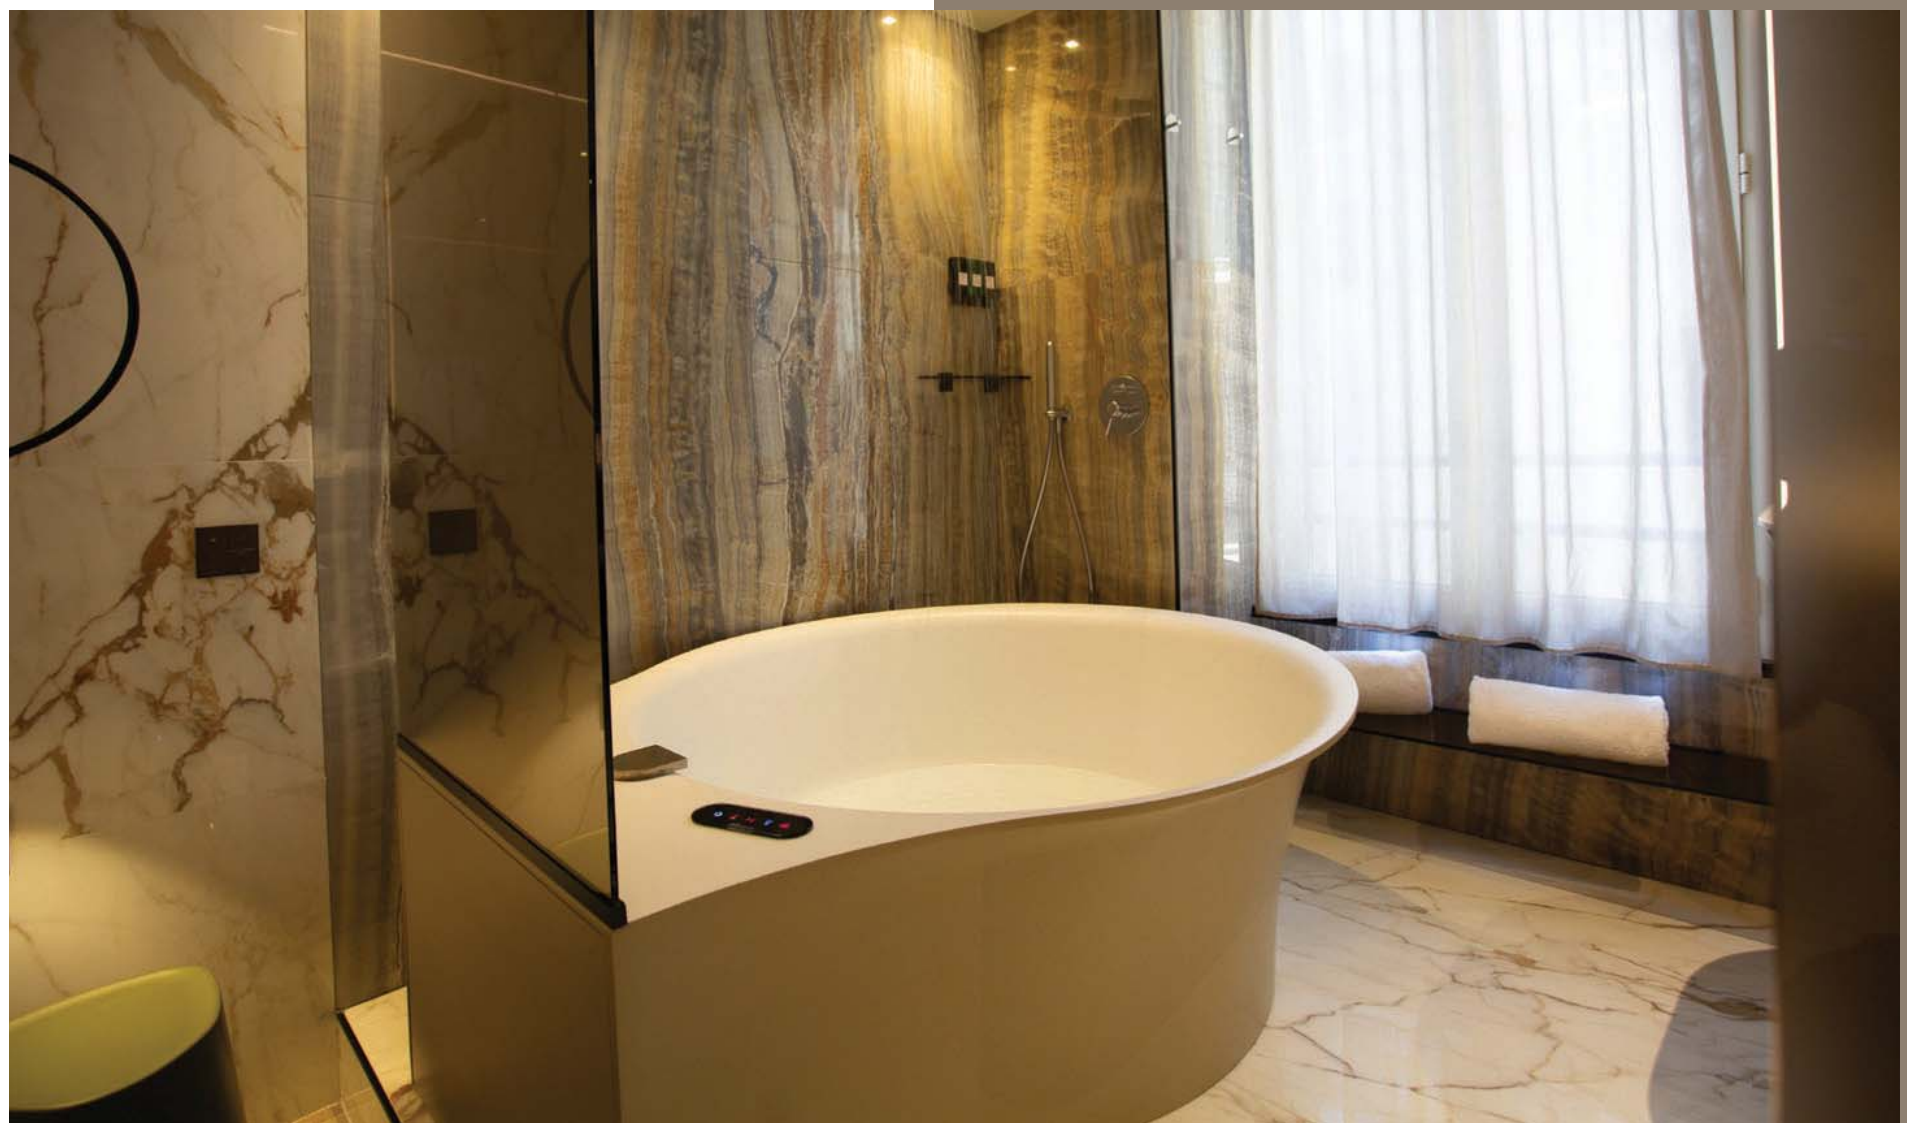

# Hotel Tritone

*Roma*

*Hotel Tritone* Roma (RM) | **Syraka Exclusive** 228x188 h. 86

---

# Volito Hotel

*Patù*

*Volito Hotel* Patù (LE) | **Soreha MiniPool** 180x180 h. 56

---