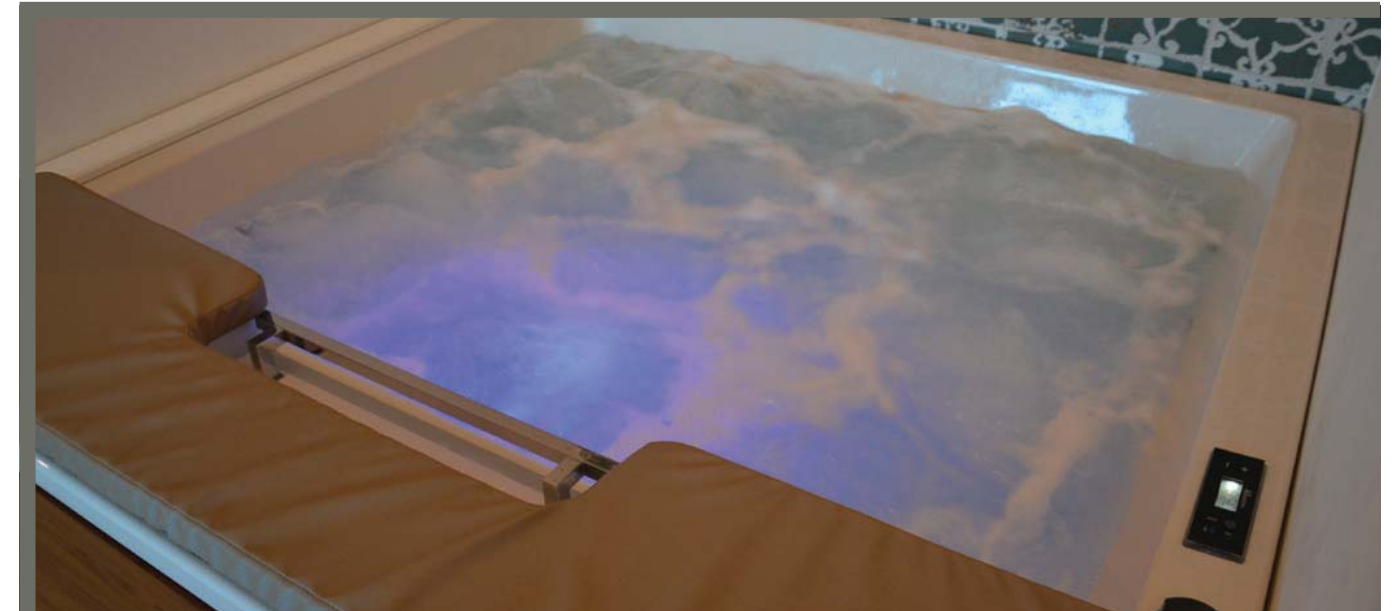

# Hotel Tritone

*Roma*

*Hotel Tritone* Roma (RM) | **Syraka Exclusive** 228x188 h. 86

---

# Volito Hotel

*Patù*

*Volito Hotel* Patù (LE) | **Soreha MiniPool** 180x180 h. 56

---

## Private Suite *Turchia*

Suite Spa  
Turchia

Total Look wellness area  
**Soreha S**  
150x100  
**Soreha MiniPool**  
180x180 h. 57