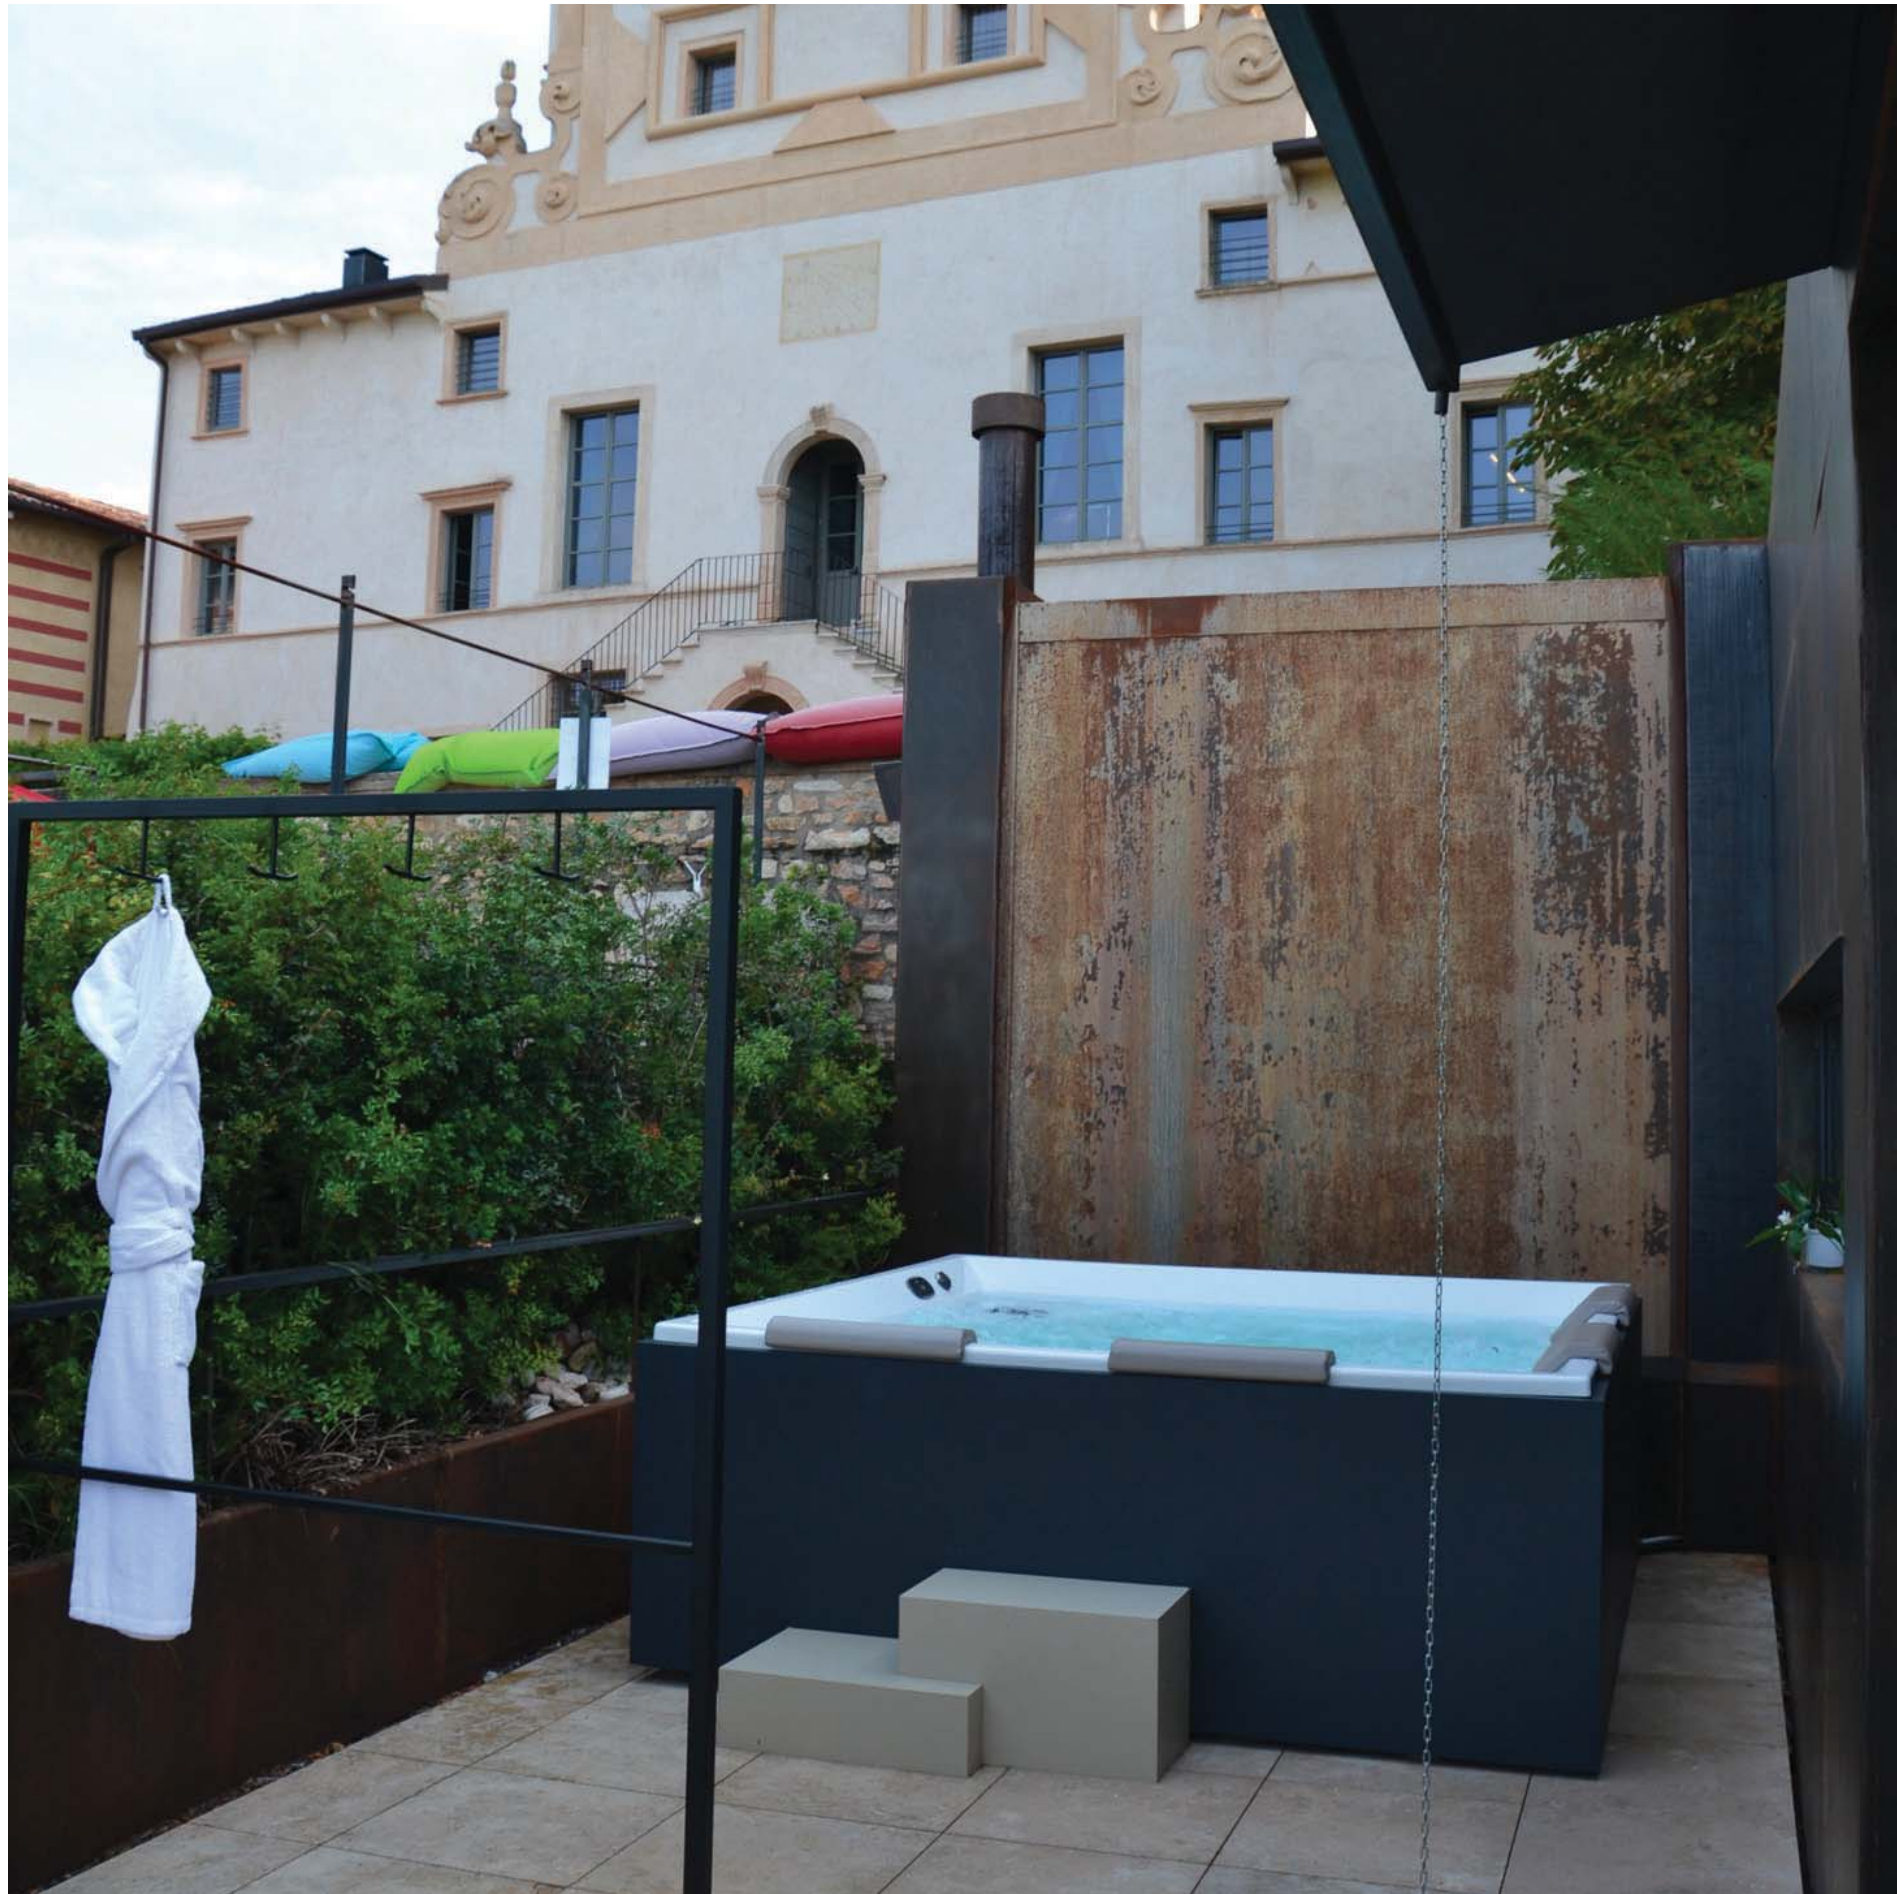

## Endea Suite *Matera*

Endea Suite Matera |  
Total Look wellness area: **Soreha S** 150×100 - **Thea Pool** 229×229 h 86cm

# Hotel Tritone

*Roma*

*Hotel Tritone* Roma (RM) | **Syraka Exclusive** 228x188 h. 86

---

# Volito Hotel

*Patù*

*Volito Hotel* Patù (LE) | **Soreha MiniPool** 180x180 h. 56

---

## Private Suite *Turchia*

Suite Spa  
Turchia

Total Look wellness area  
**Soreha S**  
150x100  
**Soreha MiniPool**  
180x180 h. 57