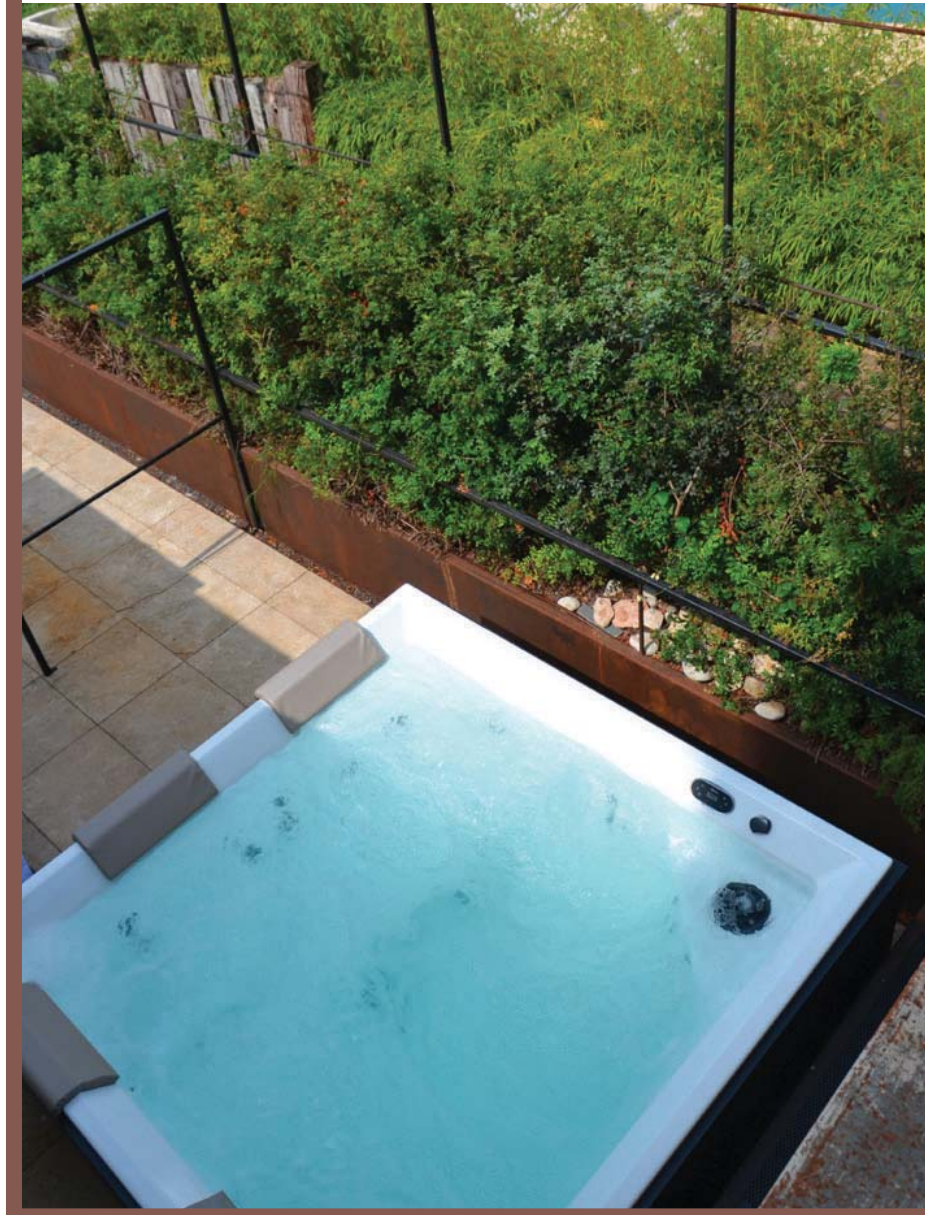

Villa Balis Crema Grezzana (VR) | **Thea Pool** 229x229 h. 86