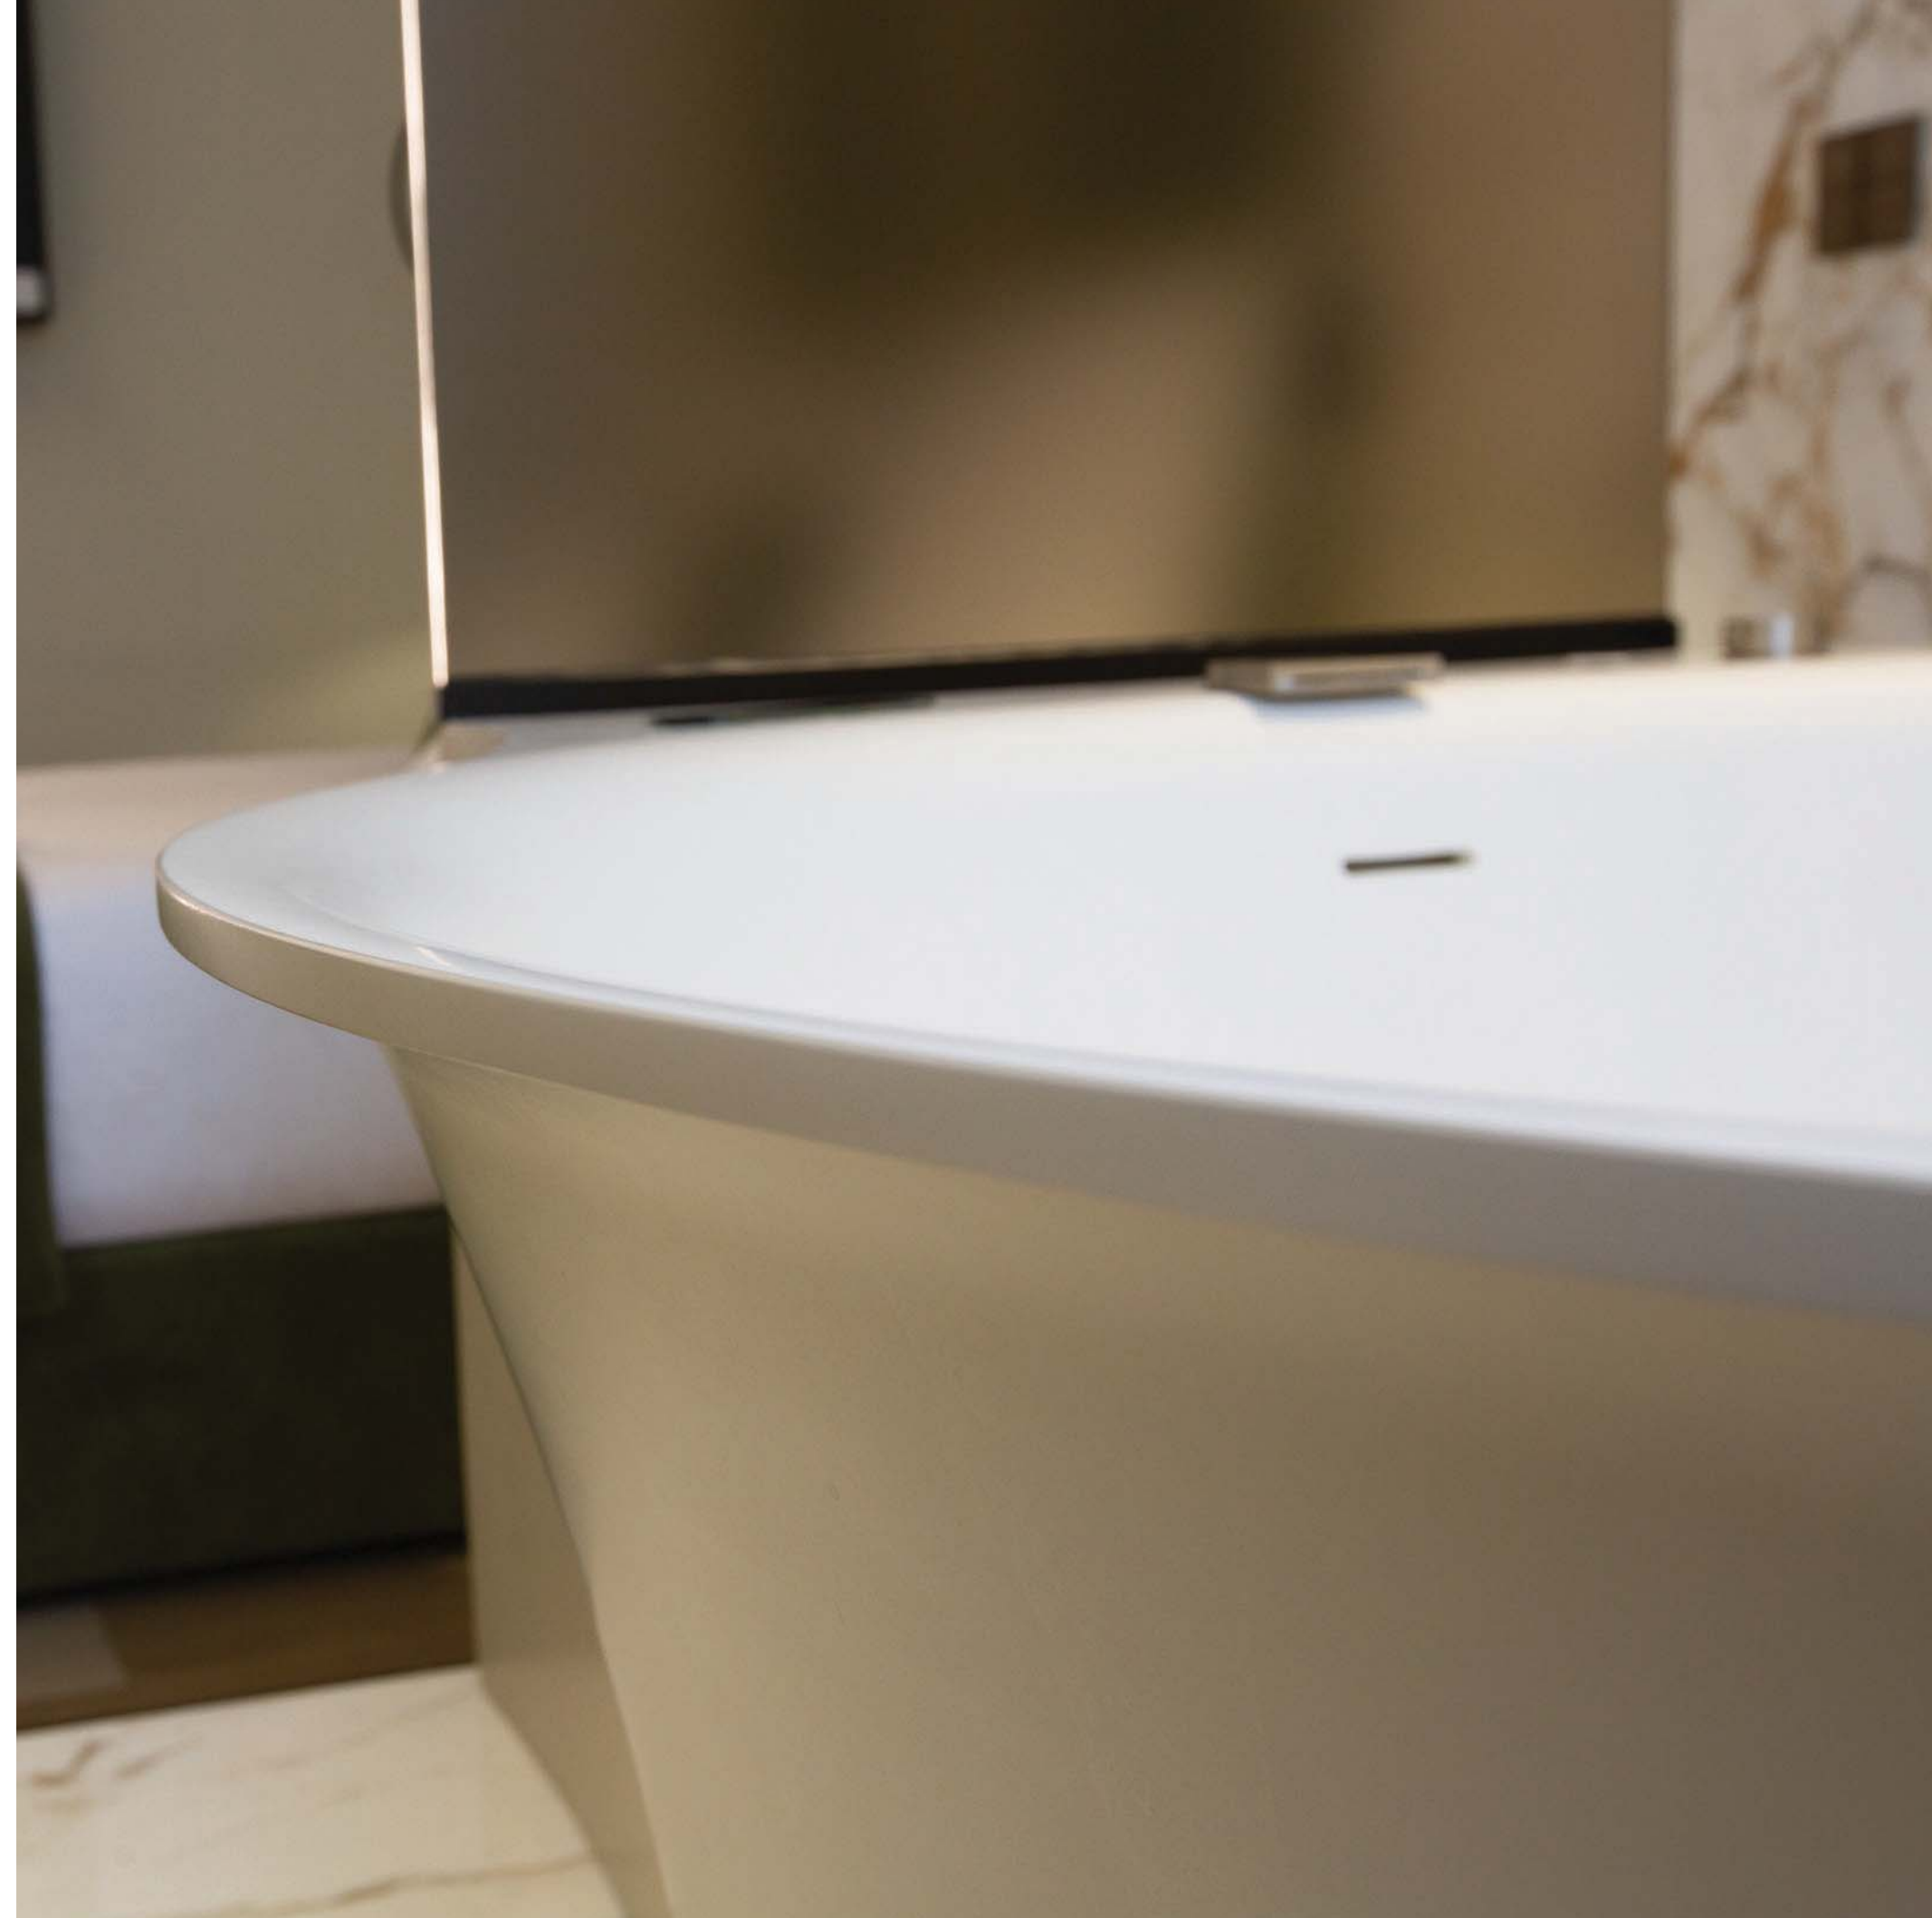

Hotel Tritone Roma (RM) | **Syraka Exclusive** 228x188 h. 86