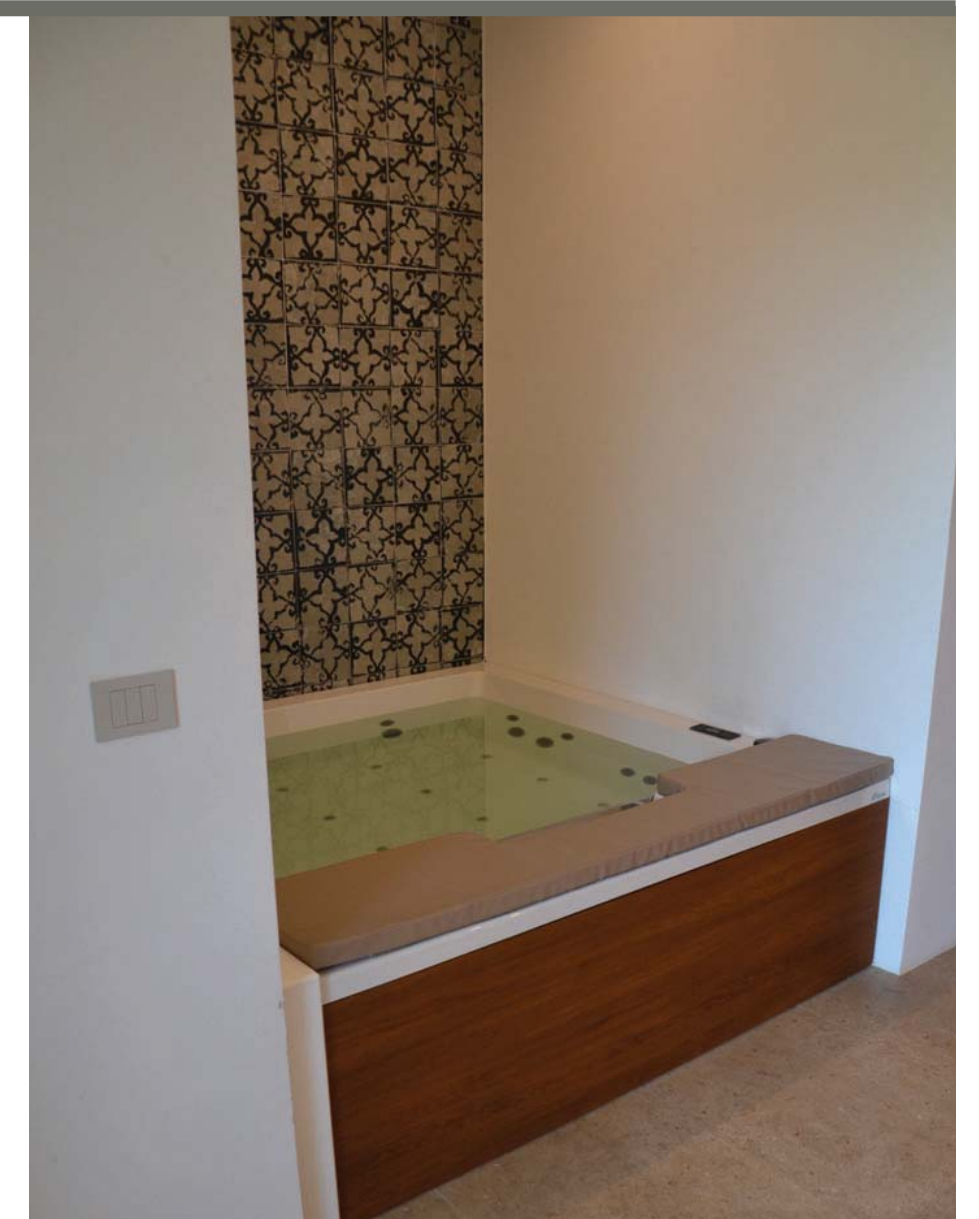

# Hotel Tritone

*Roma*

*Hotel Tritone* Roma (RM) | **Syraka Exclusive** 228x188 h. 86

---

# Volito Hotel

*Patù*

*Volito Hotel* Patù (LE) | **Soreha MiniPool** 180x180 h. 56

---

## Private Suite *Turchia*

Suite Spa  
Turchia

Total Look wellness area  
**Soreha S**  
150x100  
**Soreha MiniPool**  
180x180 h. 57

## Hotel Casabianca *Jesolo*

Hotel Casabianca  
Jesolo

**Beverly**  
230x280 h. 180