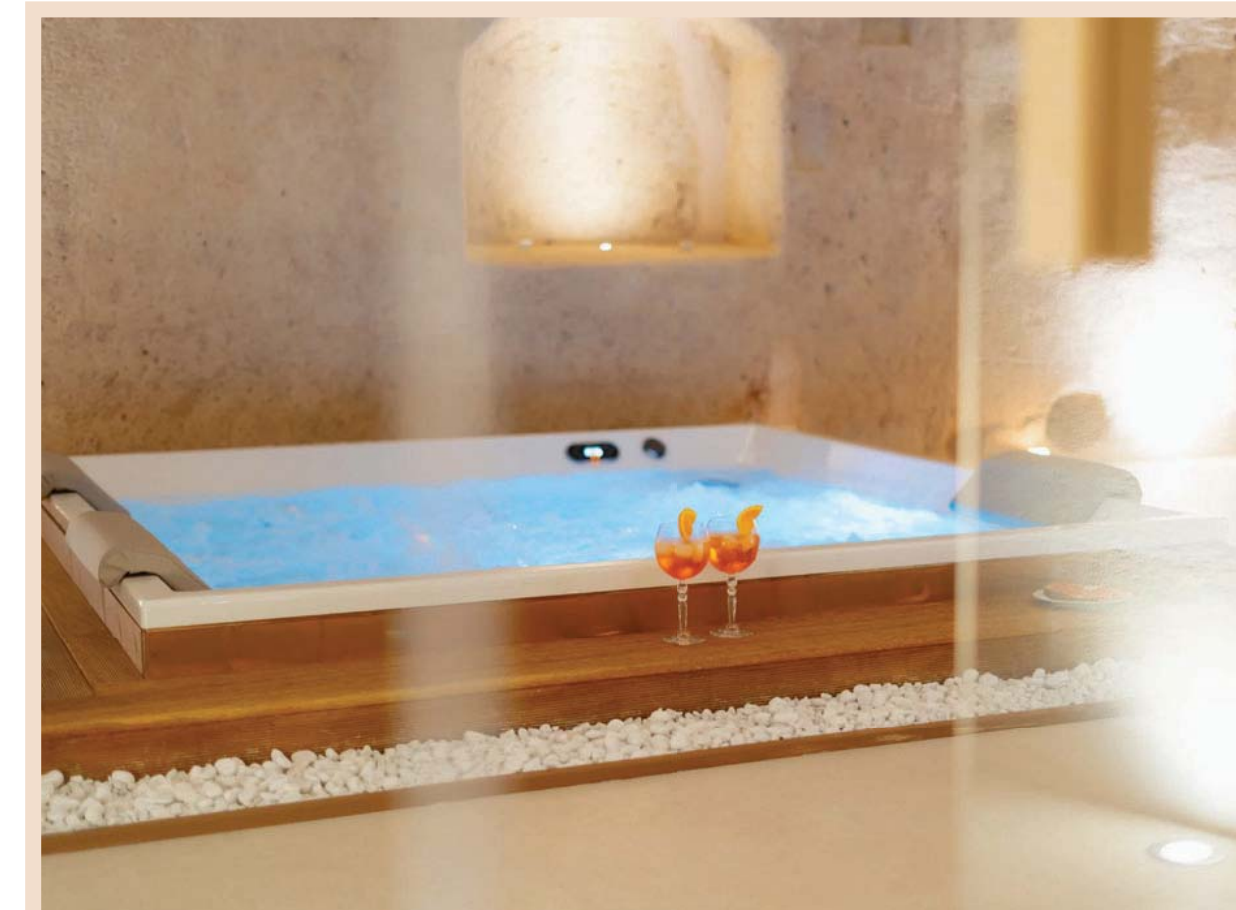

## Endea Suite *Matera*

Endea Suite Matera |  
Total Look wellness area: **Soreha S** 150×100 - **Thea Pool** 229×229 h 86cm