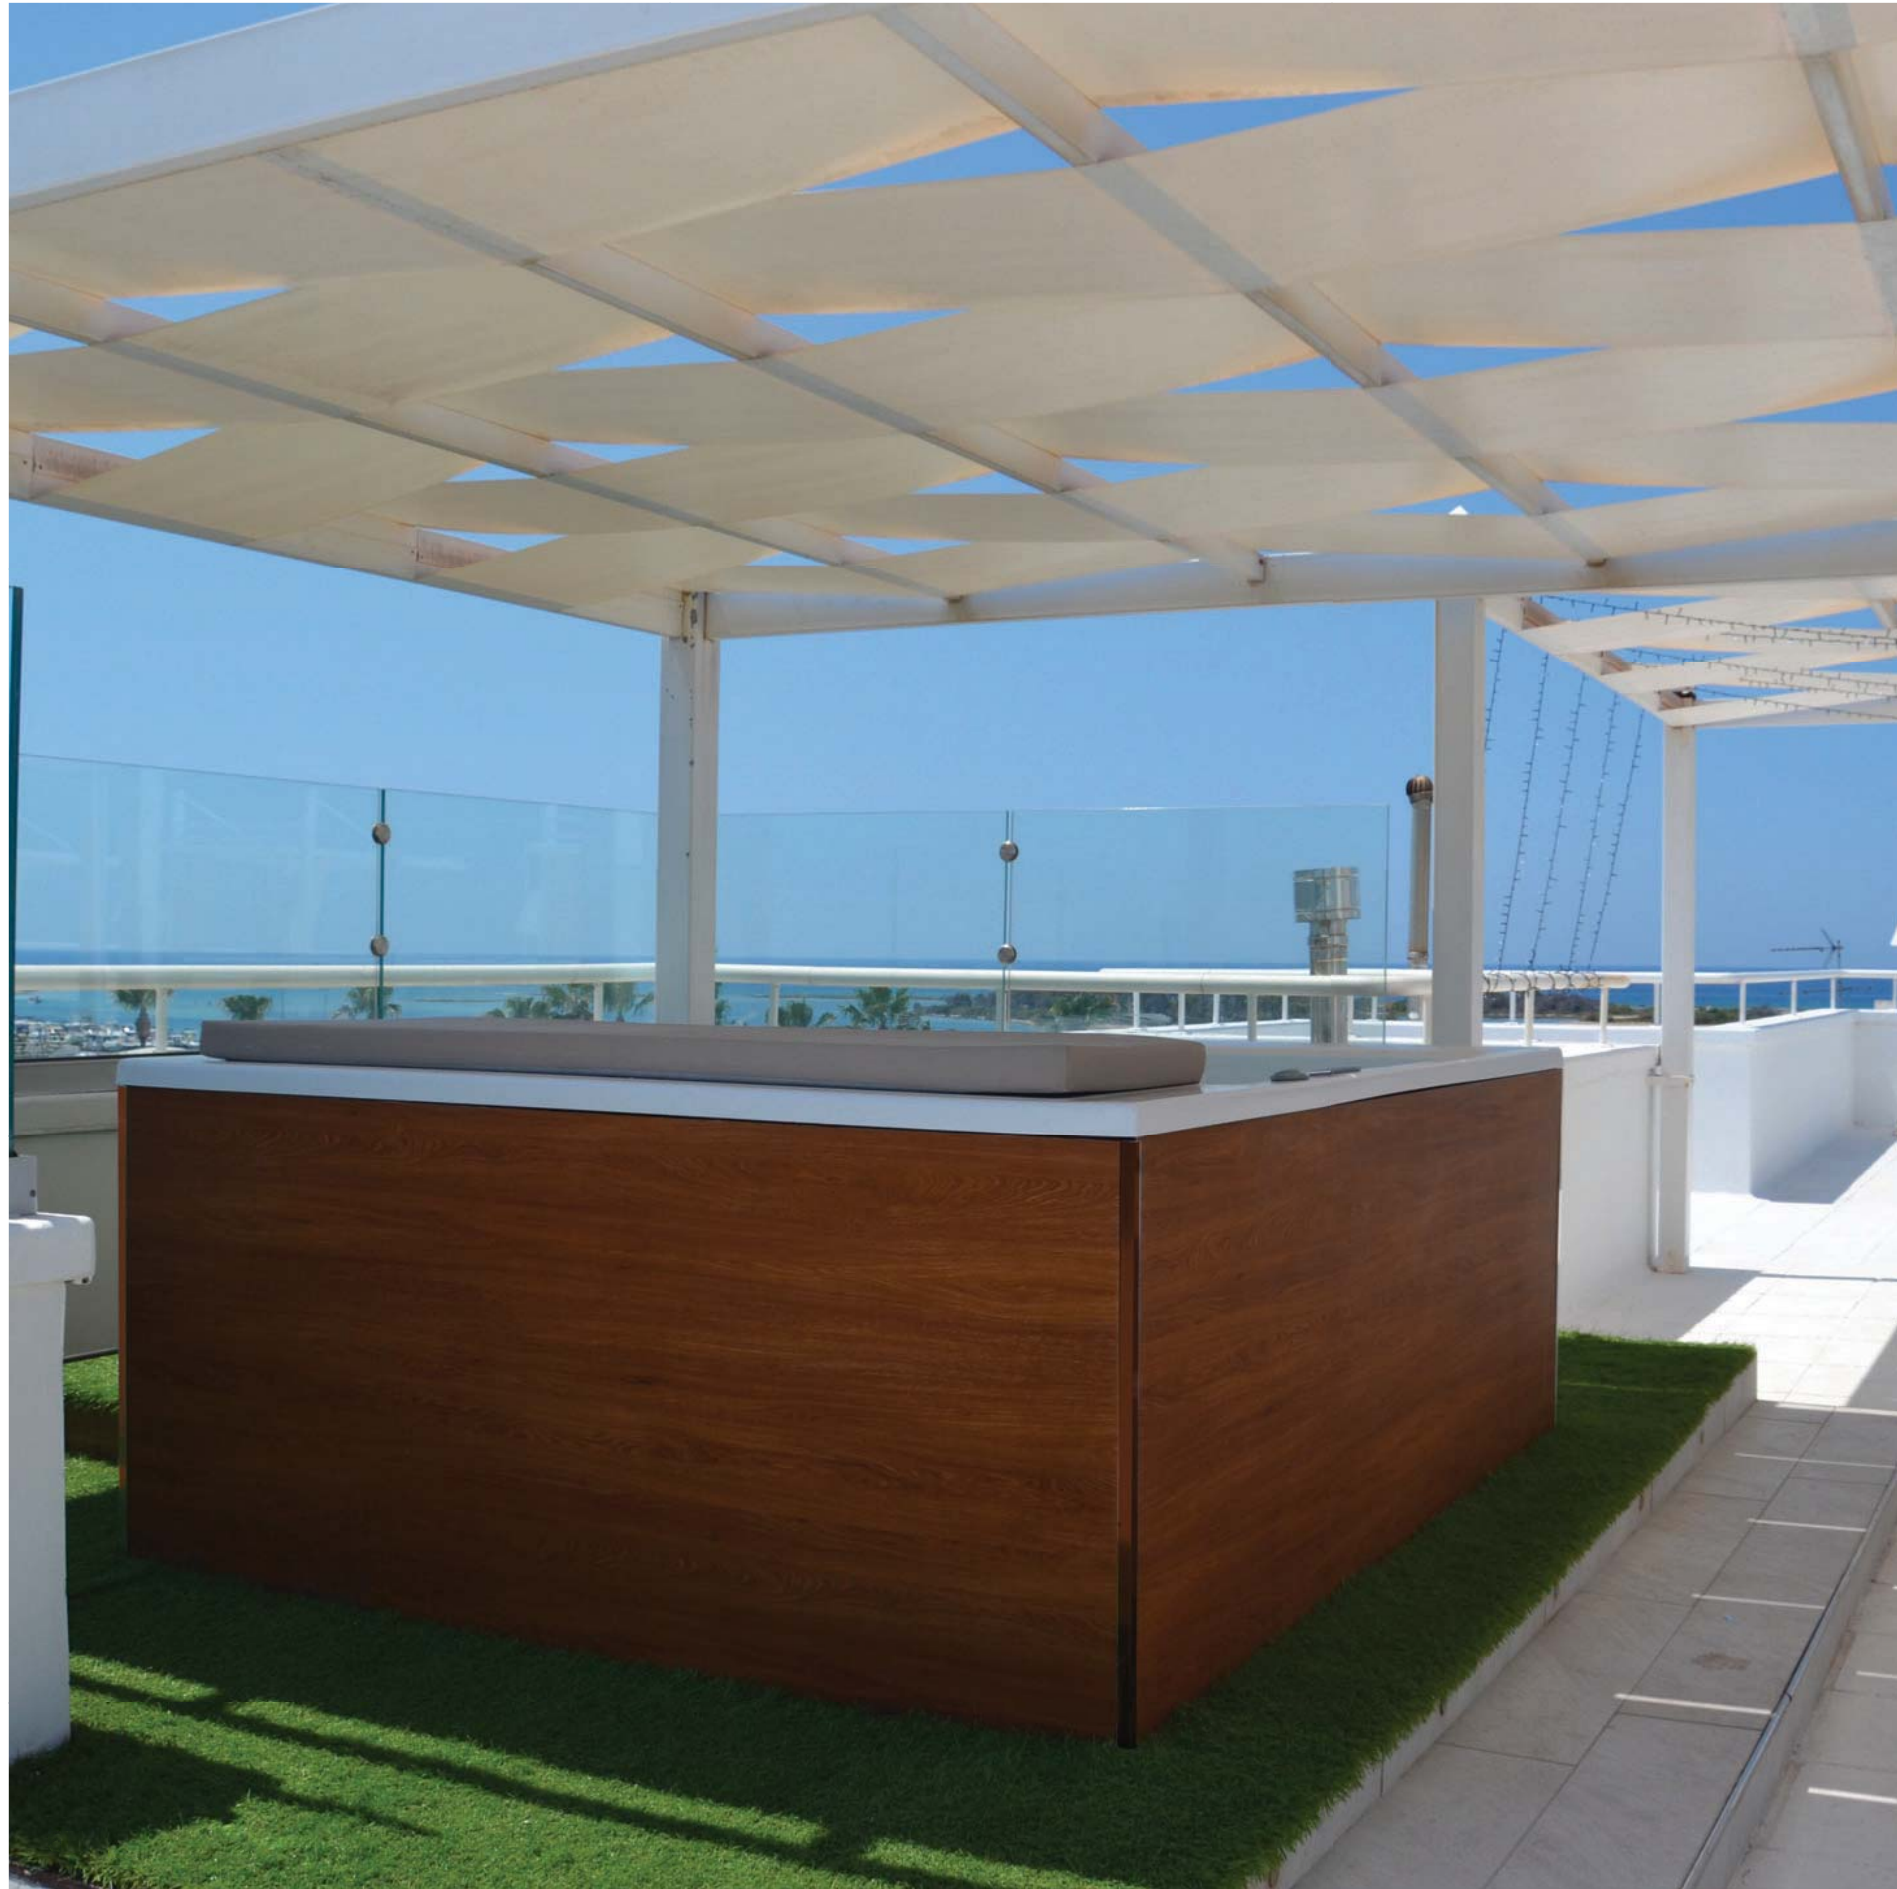

## Hotel *Porto Cesareo*

Hotel Porto Cesareo (LE) |  
**Soreha Pool** 228x188 h. 86