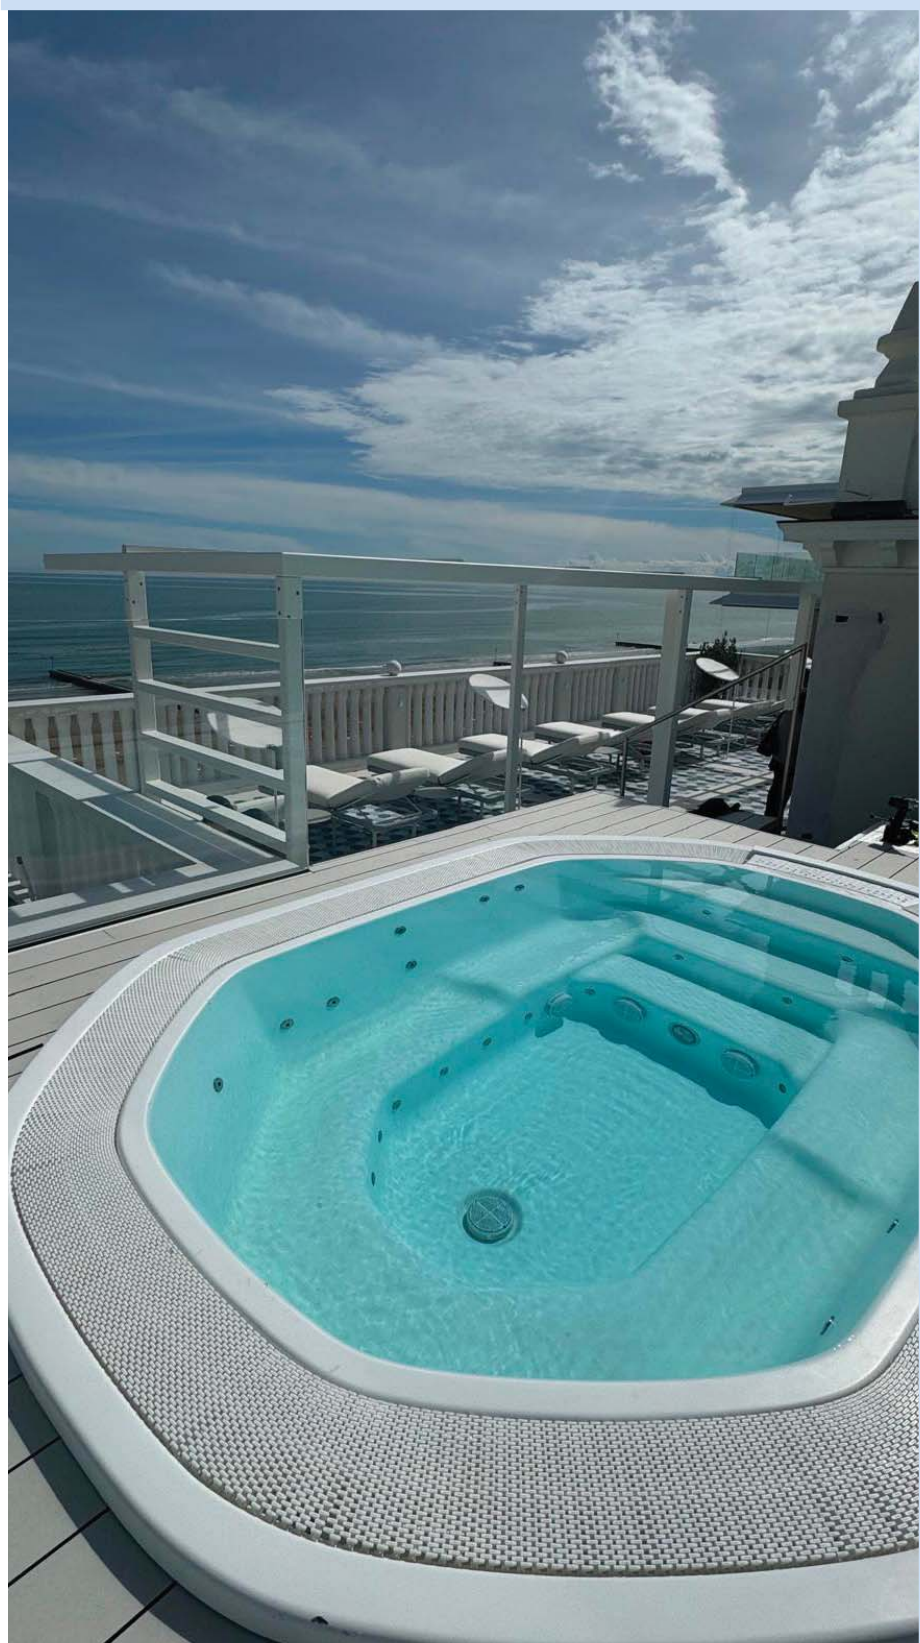

# Volito Hotel

*Patù*

*Volito Hotel* Patù (LE) | **Soreha MiniPool** 180x180 h. 56

---

## Private Suite *Turchia*

Suite Spa  
Turchia

Total Look wellness area  
**Soreha S**  
150x100  
**Soreha MiniPool**  
180x180 h. 57

## Hotel Casabianca *Jesolo*

Hotel Casabianca  
Jesolo

**Beverly**  
230x280 h. 180