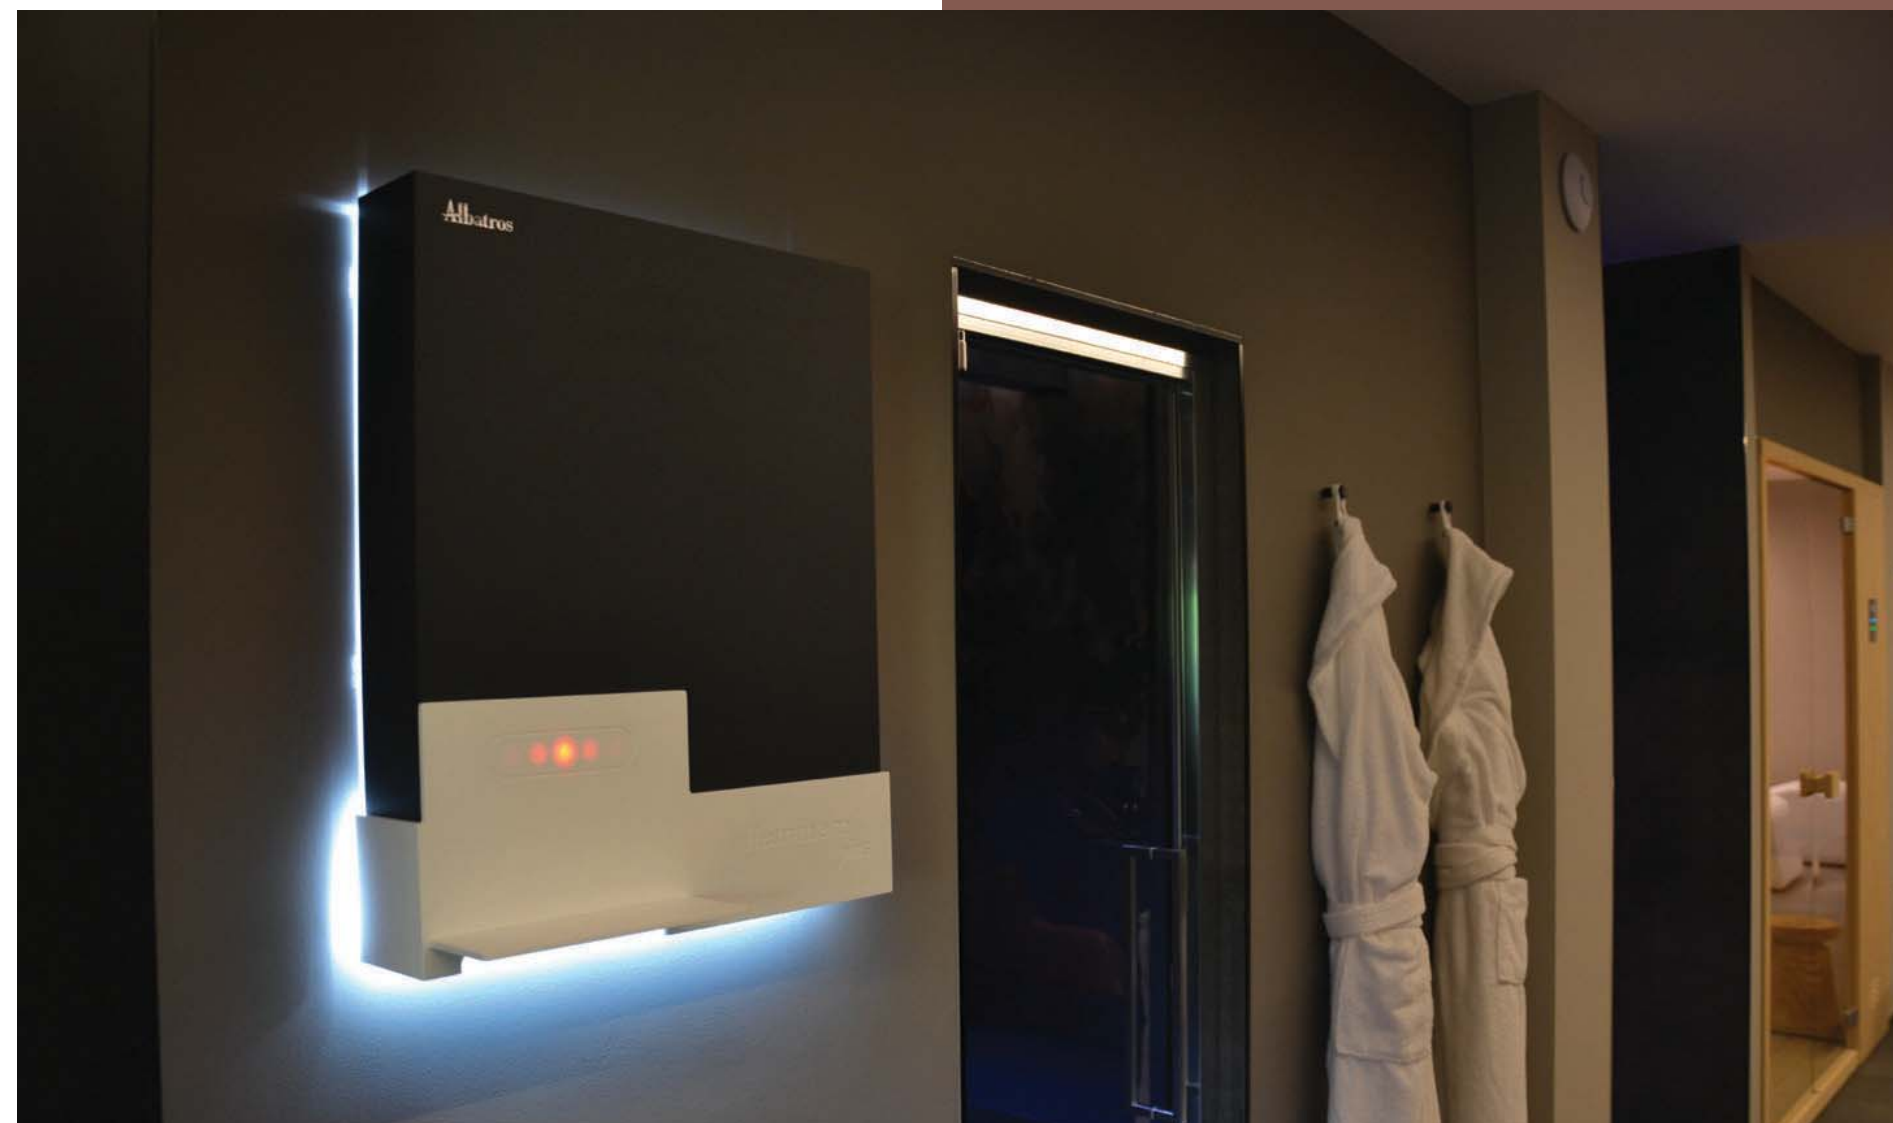

# Hotel Tritone

*Roma*

*Hotel Tritone* Roma (RM) | **Syraka Exclusive** 228x188 h. 86

---