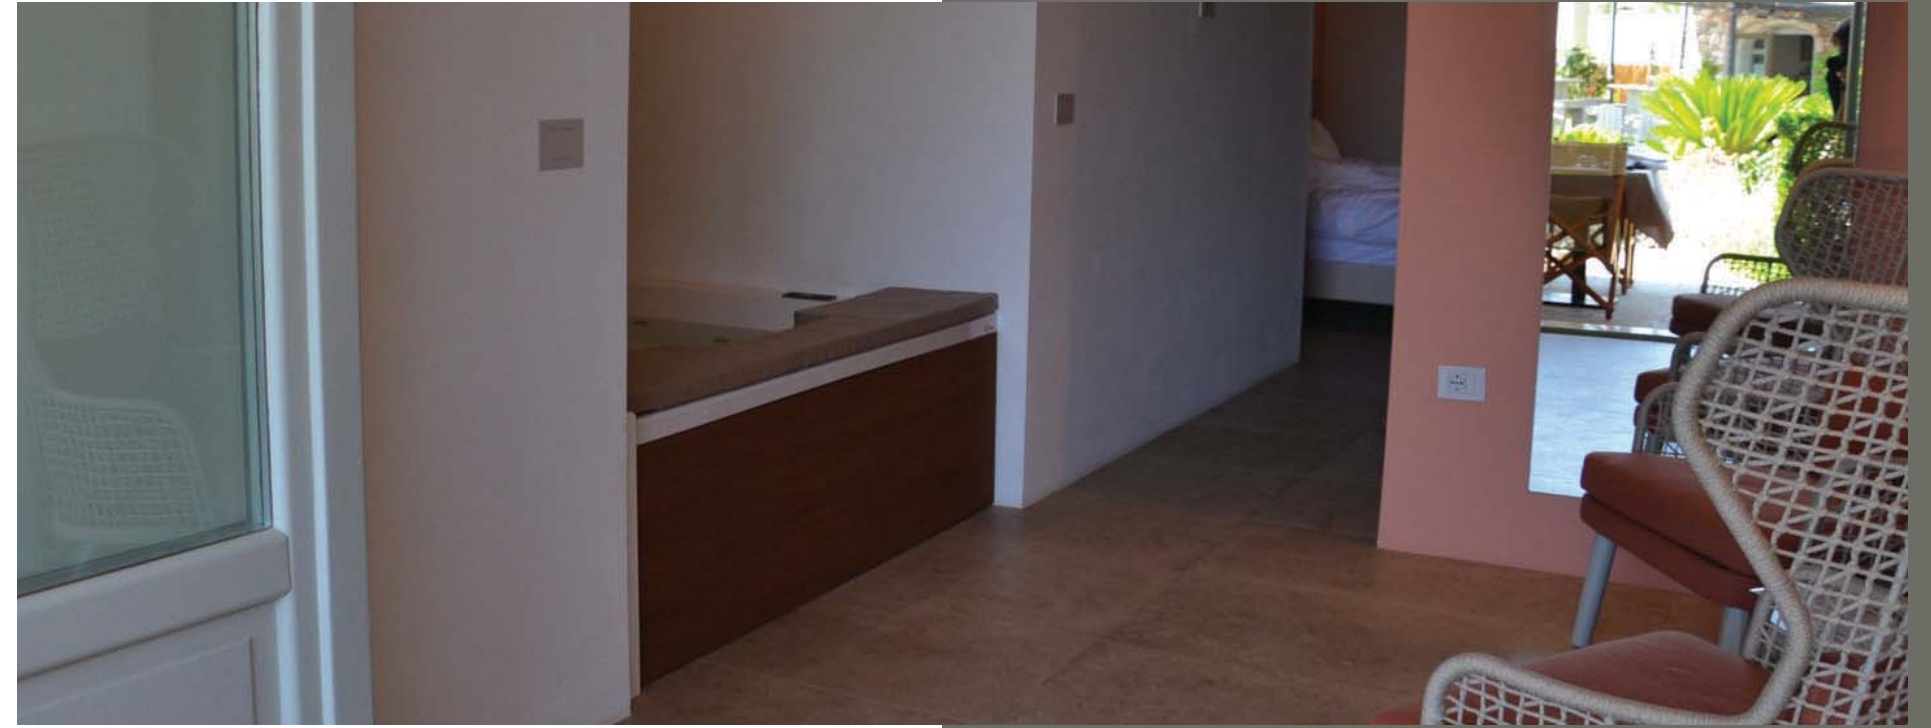

# Volito Hotel

*Patù*

*Volito Hotel* Patù (LE) | **Soreha MiniPool** 180x180 h. 56

---