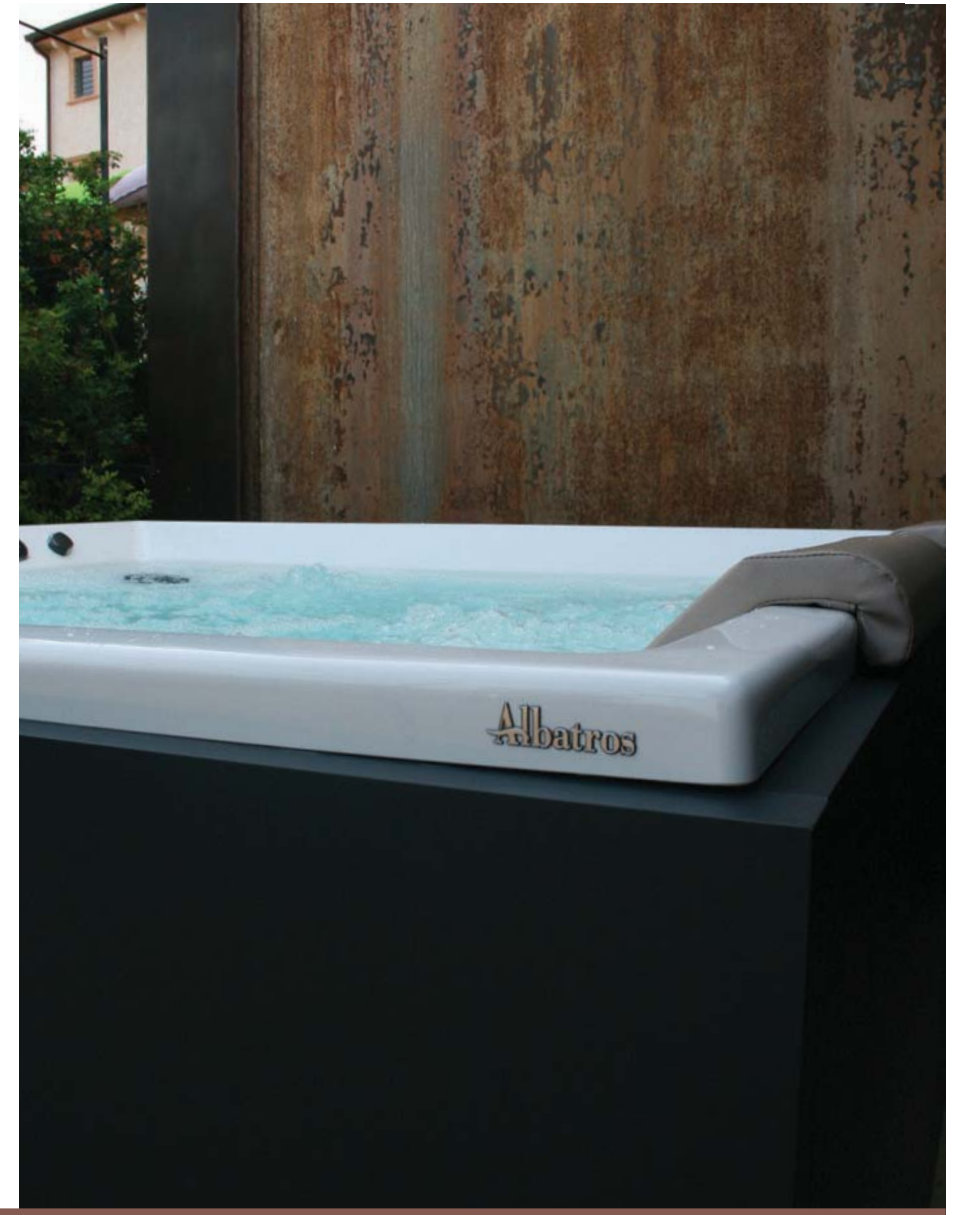

Villa Balis Crema Grezzana (VR) | **Thea Pool** 229x229 h. 86