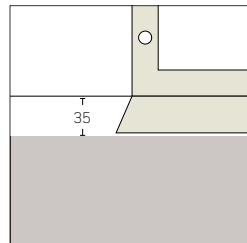

telo cristal per ombrelloni
cristal for parasols
Seitenbehänge für große Sonnenschirme

- film di PVC trasparente bordato
- sistema di giunzione tramite zip
- trattamento UV
- spessore 0,30 mm
- transparente PVC-Folie mit Saum
- Verbindungen mit Reißverschluss
- UV-Behandlung
- Dicke 0,30 mm
- transparent PVC film with border
- conjunction system with zip
- UV treatment
- thickness 0,30 mm

colours - pvc border

width	weight	cristal + aluminium bar	rainproof flounce	door
200 cm	kg. 10,00	€ 768,00	€ 43,00	€ 380,00
250 cm	kg. 13,00	€ 950,00	€ 50,00	€ 380,00
300 cm	kg. 15,00	€ 1.172,00	€ 60,00	€ 380,00
350 cm	kg. 18,00	€ 1.247,00	€ 70,00	€ 380,00
400 cm	kg. 20,00	€ 1.342,00	€ 80,00	€ 380,00
450 cm	kg. 23,00	€ 1.400,00	€ 90,00	€ 380,00
500 cm	kg. 25,00	€ 1.600,00	€ 100,00	€ 380,00

available for mod. adone-adone plus-minosse-diomedea

pole	weight	height
€98,00	kg. 1,50	162/300 cm