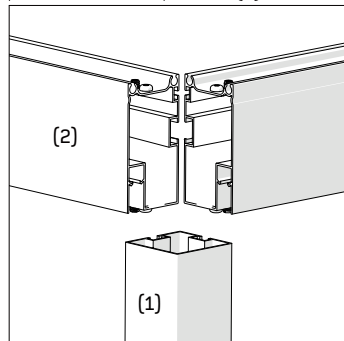

glossy

textured
matte

textured
matte

RAL

standard

+ €600,00

∅ 80x80 mm - sp. 2 mm (1)
∅ 74x140 mm - sp. 2 mm (2)

sistema di congiunzione con zip
conjunction system through zip
Verbindungssystem mit Reißverschluss