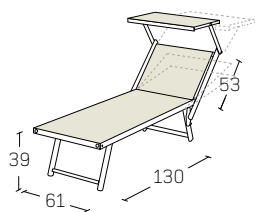

1. **IT**
2. telaio in alluminio anodizzato con o senza tetto
   - bulloneria inox
   - telo "textilene" in tessuto di PVC
   - schienale regolabile 3 posizioni

1. **EN**
2. anodized aluminium frame with or without sunshade
   - nuts and bolts of stainless steel
   - "textilene" canvas of PVC - fabric
   - backrest adjustable to 3 positions

1. **DE**
2. Rahmen aus eloxiertem Aluminium mit oder ohne Sonnendach
   - Edelstahlbolzen
   - Bespannung aus PVC "Textilene"
   - 3-fach verstellbar Rückenlehne

glossy
laccato bianco
lacquered in white
weißlackiert

+ €30,00

textilene: 5194 open-work PVC fabric p. 76
sunshade: 5102 thick PVC fabric p. 75

with sunshade	€423,00	€409,00	-	kg. 11,90	pz. 1	85x165x15 h cm	m³ 0,21	pz. 20	m³ 2,85
without sunshade	€369,00	€354,00	-	kg. 10,30	pz. 1	85x165x15 h cm	m³ 0,21	pz. 20	m³ 2,85
icaro classic	-	-	€309,00	kg. 2,80	pz. 1	90x210x20 h cm	m³ 0,37	-	-
icaro waterproof	-	-	€344,00	kg. 2,80	pz. 1	90x210x20 h cm	m³ 0,37	-	-