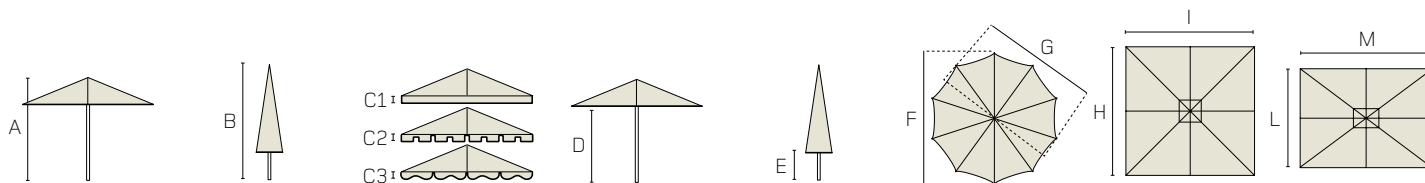

location

colours

telaio nei colori bianco, antracite, corten
frame available in white, anthracite, corten
Gestellfarben: Weiß, Anthrazit, Corten

standard

+ € 800,00

+ € 900,00

ribs 22x48 mm - sp. 1,60 mm
pole 90x150 mm - sp. 3 mm

	A	B	C1/2/3	D	E	F/G	H/I	L/M
Ø 550 cm	315 cm	407 cm	35 cm	226 cm	130 cm	550/508 cm	-	-
Ø 600 cm	320 cm	442 cm	35 cm	227 cm	139 cm	600/554 cm	-	-
Ø 650 cm	338 cm	452 cm	35 cm	225 cm	119 cm	650/618 cm	-	-
Ø 700 cm	343 cm	467 cm	35 cm	224 cm	108 cm	700/677 cm	-	-
350x350 cm	297 cm	384 cm	35 cm	225 cm	136 cm	-	350/350 cm	-
400x400 cm	307 cm	407 cm	35 cm	230 cm	124 cm	-	400/400 cm	-
450x450 cm	320 cm	420 cm	35 cm	235 cm	101 cm	-	450/450 cm	-
500x500 cm	329 cm	443 cm	35 cm	234 cm	87 cm	-	500/500 cm	-
400x450 cm	318 cm	418 cm	35 cm	235 cm	115 cm	-	-	400/450 cm
400x500 cm	314 cm	416 cm	35 cm	234 cm	97 cm	-	-	400/500 cm
400x600 cm	331 cm	438 cm	35 cm	236 cm	76 cm	-	-	400/600 cm
450x550 cm	330 cm	452 cm	35 cm	236 cm	95 cm	-	-	450/550 cm