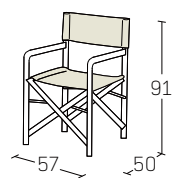

textilene: 5102 thick PVC fabric p. 75

thick fabric