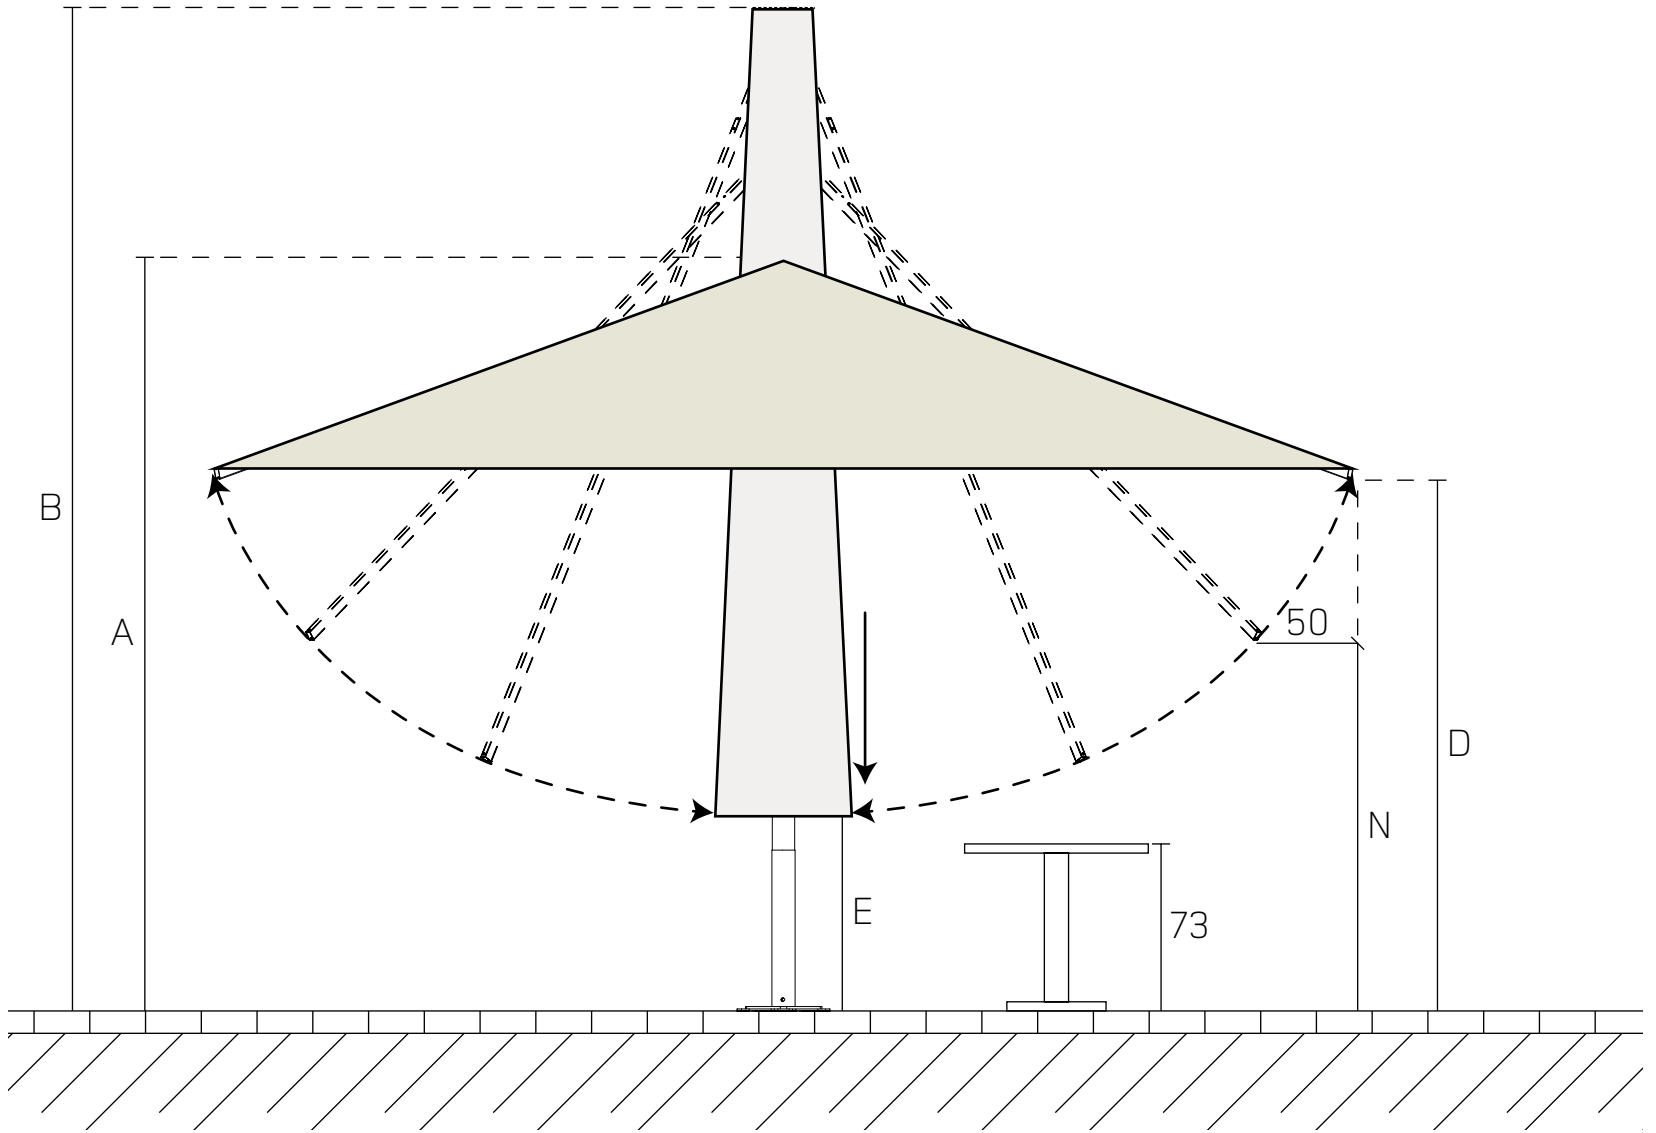

radiocomando illuminazione a LED
remote control for lighting LED
Handsender für LED-Beleuchtung

110x110x15 h cm €642,00

 ribs 27x47 mm - sp. 1,40 mm
 ● stronger ribs with internal profile

		A	B	C1/2/3	D	E	F/G	H/I	L/M
Ø 550 cm	100 mm	315 cm	407 cm	35 cm	226 cm	130 cm	550/508 cm	-	-
Ø 600 cm	100 mm	320 cm	442 cm	35 cm	227 cm	139 cm	600/554 cm	-	-
Ø 650 cm	100 mm	338 cm	452 cm	35 cm	225 cm	119 cm	650/618 cm	-	-
● Ø 700 cm	100 mm	343 cm	467 cm	35 cm	224 cm	108 cm	700/677 cm	-	-
350x350 cm	100 mm	297 cm	384 cm	35 cm	225 cm	136 cm	-	350/350 cm	-
400x400 cm	100 mm	307 cm	407 cm	35 cm	230 cm	124 cm	-	400/400 cm	-
450x450 cm	100 mm	320 cm	420 cm	35 cm	235 cm	101 cm	-	450/450 cm	-
500x500 cm	100 mm	329 cm	443 cm	35 cm	234 cm	87 cm	-	500/500 cm	-
550x550 cm	100 mm	349 cm	463 cm	35 cm	246 cm	70 cm	-	550/550 cm	-
600x600 cm	100 mm	347 cm	498 cm	35 cm	240 cm	69 cm	-	600/600 cm	-
400x450 cm	100 mm	318 cm	418 cm	35 cm	235 cm	115 cm	-	-	400/450 cm
400x500 cm	100 mm	314 cm	416 cm	35 cm	234 cm	97 cm	-	-	400/500 cm
400x600 cm	100 mm	331 cm	438 cm	35 cm	236 cm	76 cm	-	-	400/600 cm
450x550 cm	100 mm	330 cm	452 cm	35 cm	236 cm	95 cm	-	-	450/550 cm
● 450x700 cm	100 mm	345 cm	465 cm	35 cm	239 cm	46 cm	-	-	450/700 cm
500x550 cm	100 mm	332 cm	445 cm	35 cm	230 cm	69 cm	-	-	500/550 cm
500x600 cm	100 mm	346 cm	465 cm	35 cm	236 cm	69 cm	-	-	500/600 cm
● 500x700 cm	100 mm	356 cm	474 cm	35 cm	240 cm	39 cm	-	-	500/700 cm
● 550x650 cm	100 mm	345 cm	460 cm	35 cm	231 cm	29 cm	-	-	550/650 cm