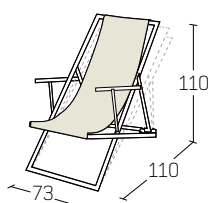

1. **IT**
2. telaio in alluminio anodizzato
   - bulloneria inox
   - telo "textilene" in tessuto di PVC
   - schienale regolabile 3 posizioni

1. **EN**
2. anodized aluminium frame
   - nuts and bolts of stainless steel
   - "textilene" canvas of PVC - fabric
   - backrest adjustable to 3 positions

1. **DE**
2. Rahmen aus eloxiertem Aluminium
   - Edelstahlbolzen
   - Bespannung aus PVC "Textilene"
   - 3-fach verstellbar Rückenlehne

glossy
laccato bianco
lacquered in white
weißlackiert

+ €30,00

textilene: 0108 open-work TRO PVC fabric p. 80

thick fabric