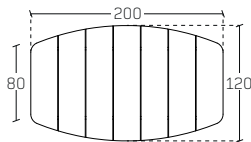

piano nei colori bianco o grigio
top available in white or grey
Platte: Weiß oder Grau

120x200x77 h cm

€1.945,00

kg. 41,00

30x20x78 h cm

125x205x7 h cm

m³ 0,23