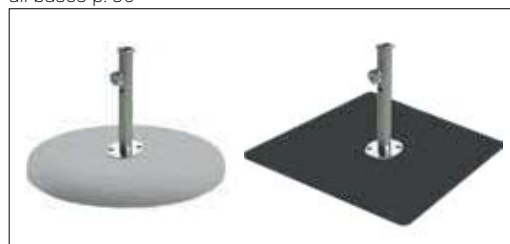

pomolo inox
stainless-steel pommel
Edelsthalknopf
+ €13,00

borchie antistrappo
tear-proof studs
reißfeste Ziernägel

giunto ganascia con bloccaggio
joint with screw blocking system
Klemmbacke mit Blockiersystem
Ø int. 38 mm + €11,00