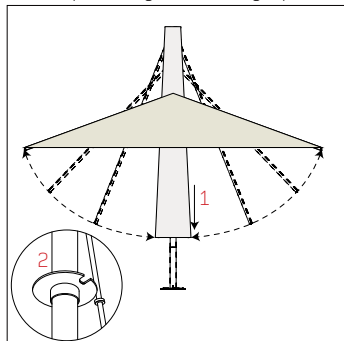

sistema telescopico di apertura e chiusura
telescopic opening and closing system
Teleskopöffnung-Schließung System