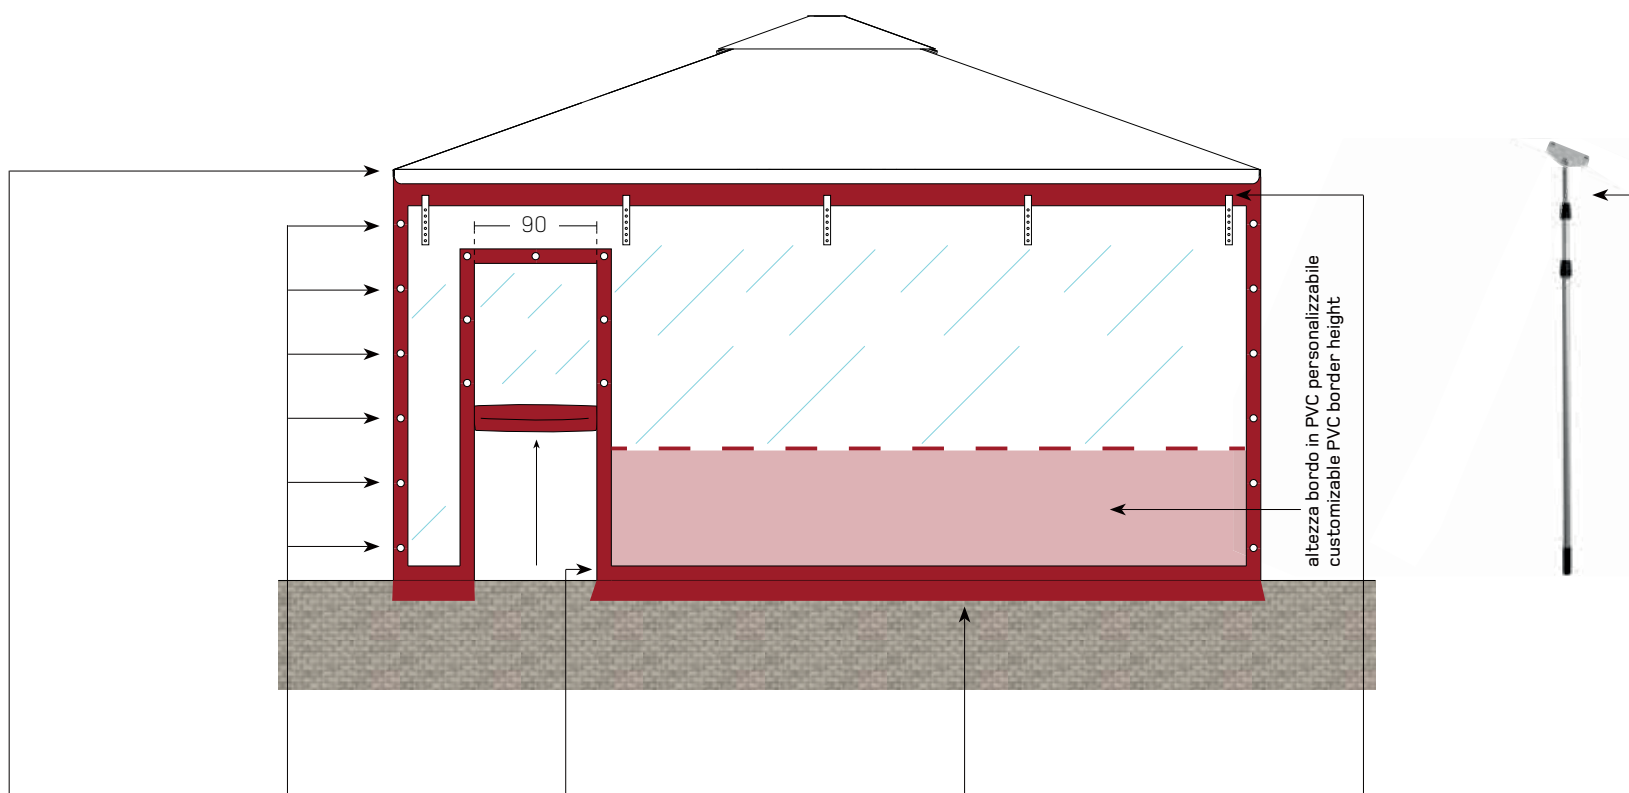

available for mod. adone-adone plus-minosse-diomedea

pole	weight	height
€98,00	kg. 1,50	162/300 cm

congiunzione tramite zip
 conjunction with zip
 Verbindung mit Verschluss

ganci tourniquet
 tourniquet hooks
 Tourniquethaken