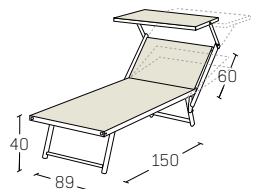

1. **IT**
2. telaio in alluminio anodizzato con o senza tetto
   - bulloneria inox
   - telo "textilene" in tessuto di PVC
   - schienale regolabile 3 posizioni

1. **DE**
2. Rahmen aus eloxiertem Aluminium mit oder ohne Sonnendach
   - Edelstahlbolzen
   - Bespannung aus PVC "Textilene"
   - 3-fach verstellbar Rückenlehne

1. **EN**
2. anodized aluminium frame with or without sunshade
   - nuts and bolts of stainless steel
   - "textilene" canvas of PVC - fabric
   - backrest adjustable to 3 positions

1. ☐ glossy
2. laccato bianco
   lacquered in white
   weißlackiert

+ €30,00

textilene: 0155 open-work PVC fabric p. 78
sunshade: 0155 thick PVC fabric p. 78

open-work fabric