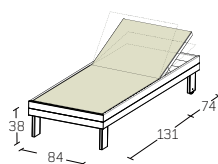

textilene: 0108 open-work TRO PVC fabric p. 80

+ €120,00