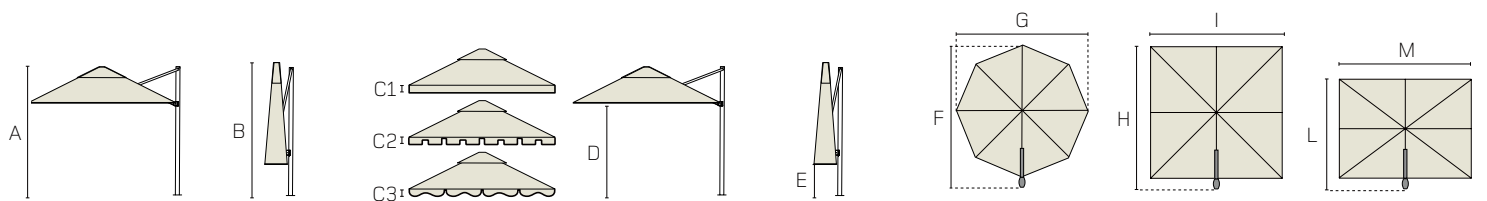

standard

+ € 600,00

+ € 800,00

ribs 22x48 mm - sp. 1,60 mm
pole 90x150 mm - sp. 3 mm

	A	B	C1/2/3	D	E	F/G	H/I	L/M
Ø 350 cm	319 cm	325 cm	30 cm	238 cm	102 cm	365/350	-	-
250x250 cm	292 cm	305 cm	25 cm	235 cm	126 cm	-	265/250	-
300x300 cm	305 cm	316 cm	30 cm	240 cm	99 cm	-	315/300	-
350x350 cm	314 cm	323 cm	30 cm	239 cm	71 cm	-	365/350	-
300x400 cm	311 cm	320 cm	30 cm	240 cm	65 cm	-	-	315/400