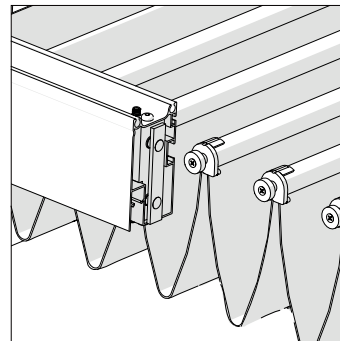

tenda scorrevole
sliding curtain
Schiebedach