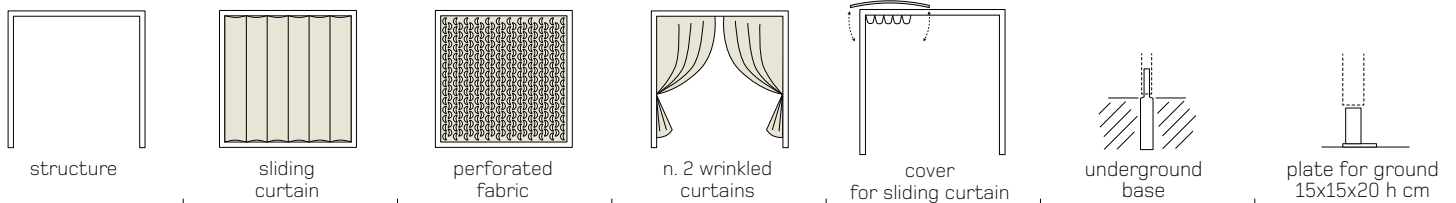

structure	sliding curtain	perforated fabric	n. 2 wrinkled curtains	cover for sliding curtain	underground base	plate for ground 15x15x20 h cm
205x205 cm	€ 2.197,00	€ 663,00	€ 444,00	€ 295,00	€ 347,00	4 x € 92,00	4 x € 92,00
255x255 cm	€ 2.293,00	€ 825,00	€ 548,00	€ 350,00	€ 380,00	4 x € 92,00	4 x € 92,00
310x310 cm	€ 2.478,00	€ 1.003,00	€ 870,00	€ 450,00	€ 403,00	4 x € 92,00	4 x € 92,00
350x350 cm	€ 2.607,00	€ 1.415,00	€ 983,00	€ 464,00	€ 423,00	4 x € 92,00	4 x € 92,00
300x400 cm	€ 2.727,00	€ 1.221,00	€ 918,00	€ 510,00	€ 400,00	4 x € 92,00	4 x € 92,00