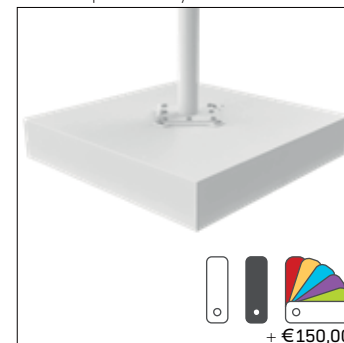

cerniera di fissaggio
fixing hinge
Stellscharnier zu befestigen

barre integrate LED bianco dinamico
integrated dynamic white LED bars
integrierte LED-Leisten mit dimmbarem Weiß

radiocomando HF
HF remote control
HF handsender

110x110x15 h cm €642,00
*110x110x24 h cm €1.062,00
* for 12 plates only

+ €150,00

maxi

ADONE PLUS

ombrellone gigante telescopico | telescopic giant parasol
riesengroßer Teleskop-Sonnenschirm

IT

- struttura telescopica in alluminio verniciato
- componenti in acciaio verniciato
- bulloneria in acciaio inox
- stecche in alluminio verniciato
- apertura telescopica con due aste e maniglie tensionatrici
- tessuto in poliestere e bordo in acrilico tinto in massa
- camino antivento con telaio in alluminio