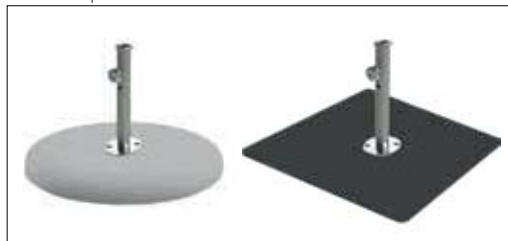

PVC cover

110 cm

plate "guscio"
column and joint

80 cm

base

Ø 220 cm	10	€610,00	€9,00 (160 cm)	€28,00	€66,00	€27,00	€132,00 (55 kg)
Ø 240 cm	12	€727,00	€9,00 (160 cm)	€28,00	€66,00	€27,00	€132,00 (55 kg)

Ø 40 mm

kg

packing - volume

Ø 220 cm	A	B	C1/2/3	D	E	kg	pz.	m³
Ø 220 cm	165 cm	87 cm	17 cm	198 cm	186 cm	6,00	4	0,16
Ø 240 cm	165 cm	91 cm	17 cm	218 cm	210 cm	6,30	4	0,16

- snodo solo per Ø 220 cm
- tilt only for Ø 220 cm
- Gelenk nur für Ø 220 cm

base in ghiaia lavata, cemento liscio o acciaio
washed gravel, light grey cement or steel base
Kiesbetonständer, Betonständer oder Stahlsockel
all bases p. 56