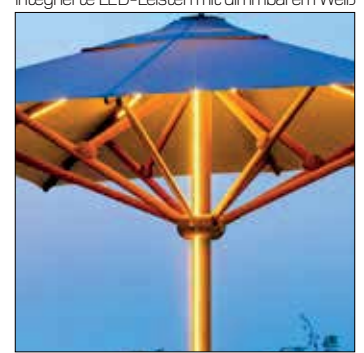

barre integrate LED bianco dinamico
integrated dynamic white LED bars
integrierte LED-Leisten mit dimmbarem Weiß