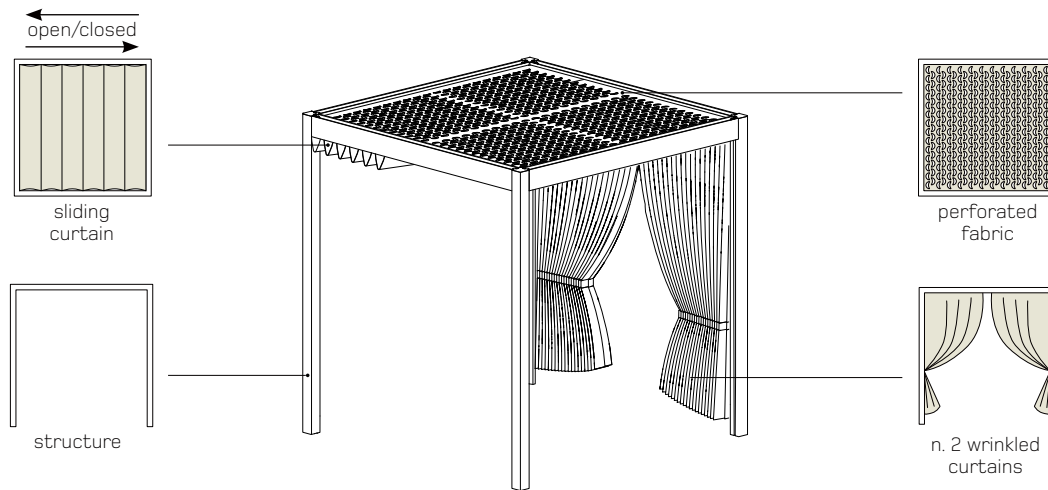

tenda scorrevole
sliding curtain
Schiebedach

chiusura magnetica su due lati
magnetic closure on two sides
MagnetSchließung auf zwei Seiten

	structure	sliding curtain	perforated fabric	n. 2 wrinkled curtains	cover for sliding curtain	underground base	plate for ground 15x15x20 h cm
205x205 cm	€ 2.197,00	€ 663,00	€ 444,00	€ 295,00	€ 347,00	4 x € 92,00	4 x € 92,00
255x255 cm	€ 2.293,00	€ 825,00	€ 548,00	€ 350,00	€ 380,00	4 x € 92,00	4 x € 92,00
310x310 cm	€ 2.478,00	€ 1.003,00	€ 870,00	€ 450,00	€ 403,00	4 x € 92,00	4 x € 92,00
350x350 cm	€ 2.607,00	€ 1.415,00	€ 983,00	€ 464,00	€ 423,00	4 x € 92,00	4 x € 92,00
300x400 cm	€ 2.727,00	€ 1.221,00	€ 918,00	€ 510,00	€ 400,00	4 x € 92,00	4 x € 92,00