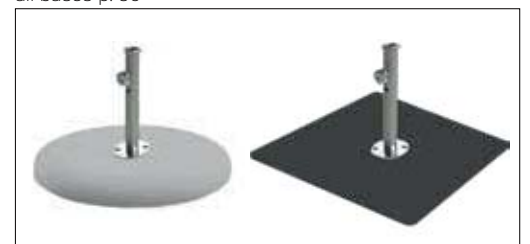

telaio - 8 stecche
frame - 8 ribs
Gestell - 8 Streben

sistema di apertura/chiusura
opening/closing system
Öffnung/Schließung System

cerniera
hinge
Scharnier

base in ghiaia lavata, cemento liscio o acciaio
washed gravel, light grey cement or steel base
Kiesbetonständer, Betonständer oder Stahlsockel
all bases p. 56