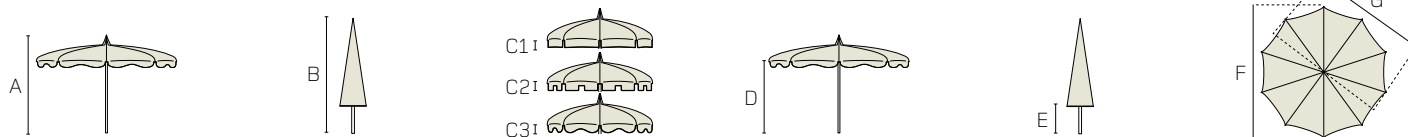

accessories

location

colours

telaio nei colori bianco, antracite, corten
frame available in white, anthracite, corten
Gestellfarben: Weiß, Anthrazit, Corten

standard

+ €800,00

+ €900,00

☞ ribs 22x48 mm - sp. 1,60 mm
☞ pole 90x150 mm - sp. 3 mm

	A	B	C1/2/3	D	E	F/G
Ø 500 cm	420 cm	550 cm	35 cm	260 cm	235 cm	500/454 cm
Ø 550 cm	420 cm	550 cm	35 cm	260 cm	210 cm	550/504 cm
Ø 600 cm	420 cm	550 cm	35 cm	260 cm	185 cm	600/554 cm
Ø 650 cm	420 cm	550 cm	35 cm	260 cm	160 cm	650/604 cm