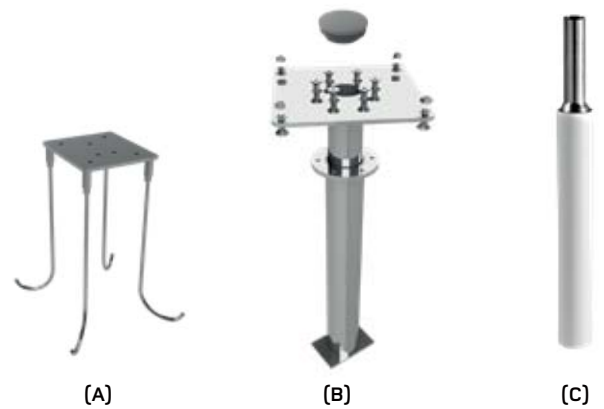

UNDERGROUND BASES

basi da interrare | underground bases | Bodenhülsen zu einbetonieren

mod.	item	size	weight	each
pan - pan evo	(A)	30x30x55 h cm	kg. 9,00	€ 230,00
ganimede - ganimede evo	(B)	30x30x41 h cm	kg. 13,00	€ 365,00
island pagoda evo	(B)	30x30x41 h cm	kg. 13,00	€ 365,00
atlante	(A)	28x28x55 h cm	kg. 10,00	€ 230,00
adone - adone plus - adone evo	(B)	30x30x41 h cm	kg. 13,00	€ 365,00
minosse	(A)	20x20x55 h cm	kg. 6,00	€ 169,00
diomede	(A)	18x21x55 h cm	kg. 6,00	€ 197,00
elio - afrodite - leucos - eos	(C)	∅ 85x100 h cm	kg. 2,00	€ 92,00