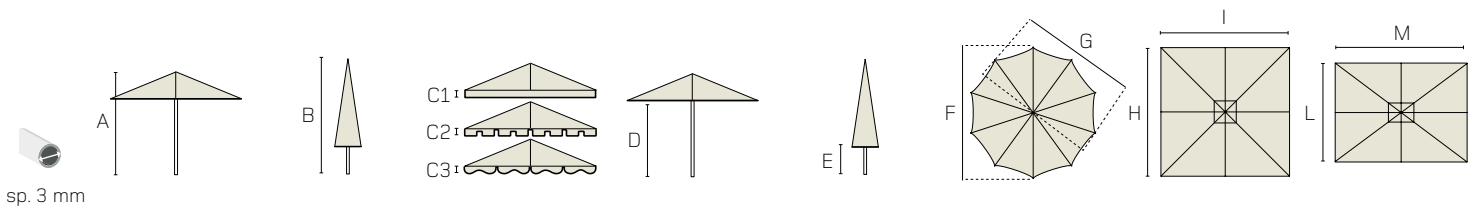

radiocomando illuminazione a LED
remote control for lighting LED
Handsender für LED-Beleuchtung

110x110x15 h cm €642,00

 ribs 27x47 mm - sp. 1,40 mm
 ● stronger ribs with internal profile

		A	B	C1/2/3	D	E	F/G	H/I	L/M
Ø 550 cm	100 mm	315 cm	407 cm	35 cm	226 cm	130 cm	550/508 cm	-	-
Ø 600 cm	100 mm	320 cm	442 cm	35 cm	227 cm	139 cm	600/554 cm	-	-
Ø 650 cm	100 mm	338 cm	452 cm	35 cm	225 cm	119 cm	650/618 cm	-	-
● Ø 700 cm	100 mm	343 cm	467 cm	35 cm	224 cm	108 cm	700/677 cm	-	-
350x350 cm	100 mm	297 cm	384 cm	35 cm	225 cm	136 cm	-	350/350 cm	-
400x400 cm	100 mm	307 cm	407 cm	35 cm	230 cm	124 cm	-	400/400 cm	-
450x450 cm	100 mm	320 cm	420 cm	35 cm	235 cm	101 cm	-	450/450 cm	-
500x500 cm	100 mm	329 cm	443 cm	35 cm	234 cm	87 cm	-	500/500 cm	-
550x550 cm	100 mm	349 cm	463 cm	35 cm	246 cm	70 cm	-	550/550 cm	-
600x600 cm	100 mm	347 cm	498 cm	35 cm	240 cm	69 cm	-	600/600 cm	-
400x450 cm	100 mm	318 cm	418 cm	35 cm	235 cm	115 cm	-	-	400/450 cm
400x500 cm	100 mm	314 cm	416 cm	35 cm	234 cm	97 cm	-	-	400/500 cm
400x600 cm	100 mm	331 cm	438 cm	35 cm	236 cm	76 cm	-	-	400/600 cm
450x550 cm	100 mm	330 cm	452 cm	35 cm	236 cm	95 cm	-	-	450/550 cm
● 450x700 cm	100 mm	345 cm	465 cm	35 cm	239 cm	46 cm	-	-	450/700 cm
500x550 cm	100 mm	332 cm	445 cm	35 cm	230 cm	69 cm	-	-	500/550 cm
500x600 cm	100 mm	346 cm	465 cm	35 cm	236 cm	69 cm	-	-	500/600 cm
● 500x700 cm	100 mm	356 cm	474 cm	35 cm	240 cm	39 cm	-	-	500/700 cm
● 550x650 cm	100 mm	345 cm	460 cm	35 cm	231 cm	29 cm	-	-	550/650 cm