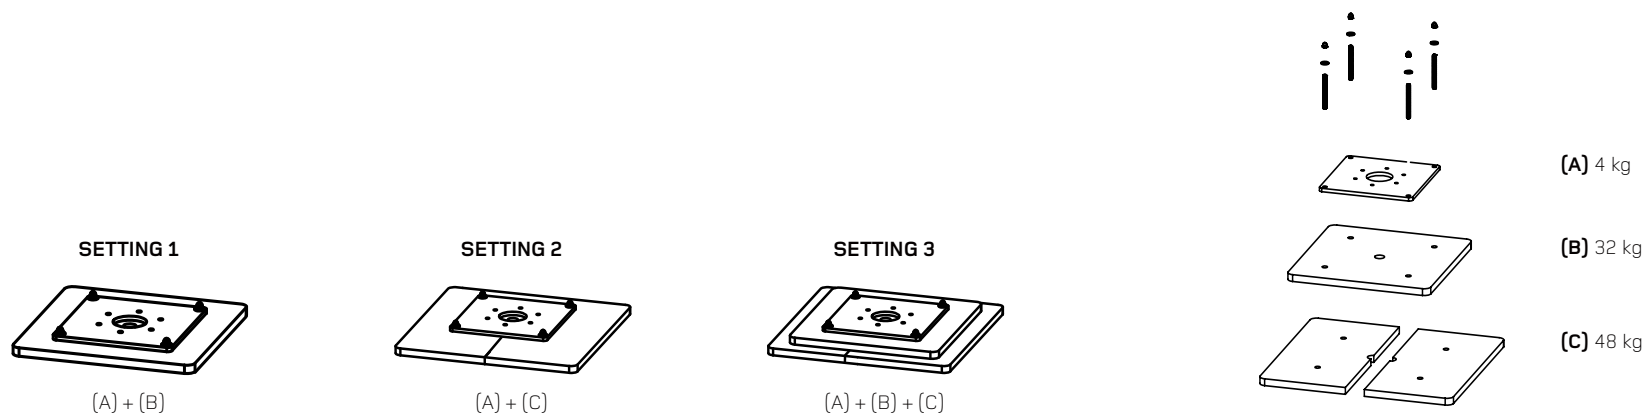

PYRAMID BASES

base a piramide | pyramid base | Ständer in Pyramidenform

mod.	mod. size	item	size	weight	 zinc-plated	
zefiro	180x180 - 200x200	SETTING 1	45x45x3 h cm	kg. 36,00	€303,00	+ €46,00
narciso - pegaso poseidon - cariddi	Ø 180 - 200 - 220					
eos - crono narciso - pegaso poseidon lotus pagoda iconic pagoda pagoda	Ø 240 - 250 200x200 - 220x220 230x230 - 250x250	SETTING 2	55x55x3 h cm	kg. 52,00	€416,00	€63,00
eos	300x300	SETTING 3	55x55x5 h cm	kg. 84,00	€665,00	€109,00