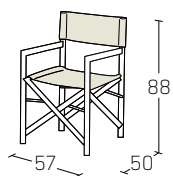

thick fabric