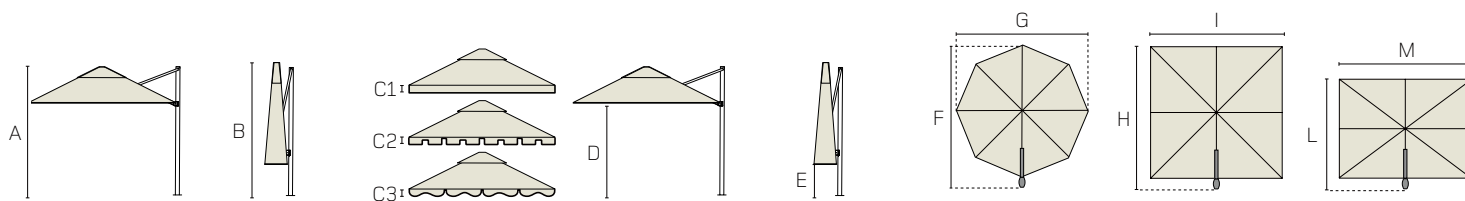

standard

+ €600,00

+ €800,00

ribs 22x48 mm - sp. 1,60 mm
pole 90x150 mm - sp. 3 mm

	A	B	C1/2/3	D	E	F/G	H/I	L/M
∅ 350 cm	319 cm	325 cm	30 cm	238 cm	102 cm	365/350	-	-
250x250 cm	292 cm	305 cm	25 cm	235 cm	126 cm	-	265/250	-
300x300 cm	305 cm	316 cm	30 cm	240 cm	99 cm	-	315/300	-
350x350 cm	314 cm	323 cm	30 cm	239 cm	71 cm	-	365/350	-
300x400 cm	311 cm	320 cm	30 cm	240 cm	65 cm	-	-	315/400

4 bars

7 bars

* cover with zip

Ø 350 cm	8	€ 5.939,00	€ 5.975,00	€ 1.296,00	€ 1.734,00	€ 262,00 (260 cm)
250x250 cm	8	€ 5.749,00	€ 5.827,00	€ 1.296,00	€ 1.734,00	€ 241,00 (220 cm)
300x300 cm	8	€ 5.923,00	€ 6.021,00	€ 1.296,00	€ 1.734,00	€ 262,00 (260 cm)
350x350 cm	8	€ 6.172,00	€ 6.311,00	€ 1.296,00	€ 1.734,00	€ 287,00 (300 cm)
300x400 cm	8	€ 6.144,00	€ 6.238,00	€ 1.296,00	€ 1.734,00	€ 287,00 (300 cm)