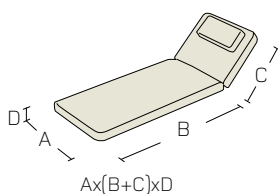

fabric: am6/20 p. 68
border and headrest: am6/111 p. 68

packing - volume

		classic	waterproof			
61x(125+50)x8 cm	mod. ulisse	€309,00	€344,00	kg. 2,80	90x210x20 h cm	m ³ 0,37
78x(120+73)x6 cm	mod. afrodite-polluce-castore	€334,00	€362,00	kg. 3,70	90x210x20 h cm	m ³ 0,37
89x(143+67)x8 cm	mod. ulisse VIP	€495,00	€502,00	kg. 5,60	90x210x20 h cm	m ³ 0,37