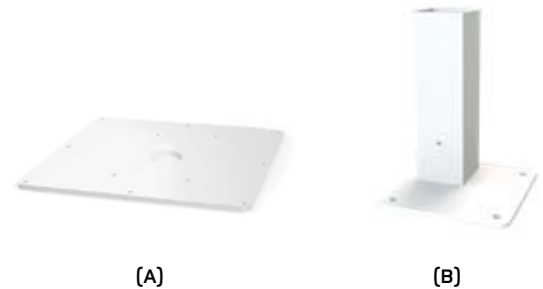

BASES TO FIX

basi da tassellare | bases to be fixed | Platten für Stahlbeton

mod.	item	size	weight		
pan - pan evo	(A)	30x30x1 h cm	kg. 6,00	€ 195,00	+ € 40,00
ganimede - ganimede evo	(A)	45x45x1 h cm	kg. 16,00	€ 350,00	+ € 50,00
island pagoda evo	(A)	45x45x1 h cm	kg. 16,00	€ 350,00	+ € 50,00
atlante	(A)	28x28x1 h cm	kg. 6,00	€ 195,00	+ € 40,00
adone - adone plus - adone evo	(A)	45x45x1 h cm	kg. 16,00	€ 350,00	+ € 50,00
minosse	(A)	24x24x1 h cm	kg. 4,00	€ 138,00	+ € 50,00
diomede	(A)	23x26x1 h cm	kg. 5,00	€ 157,00	+ € 40,00
afrodite - leucos	(B)	14x14x20 h cm	kg. 14,00	4x € 92,00	+ € 30,00