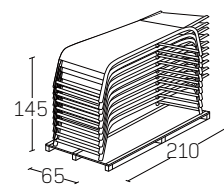

packing - volume

€530,00

kg. 10,00

pz. 17

m³ 1,98