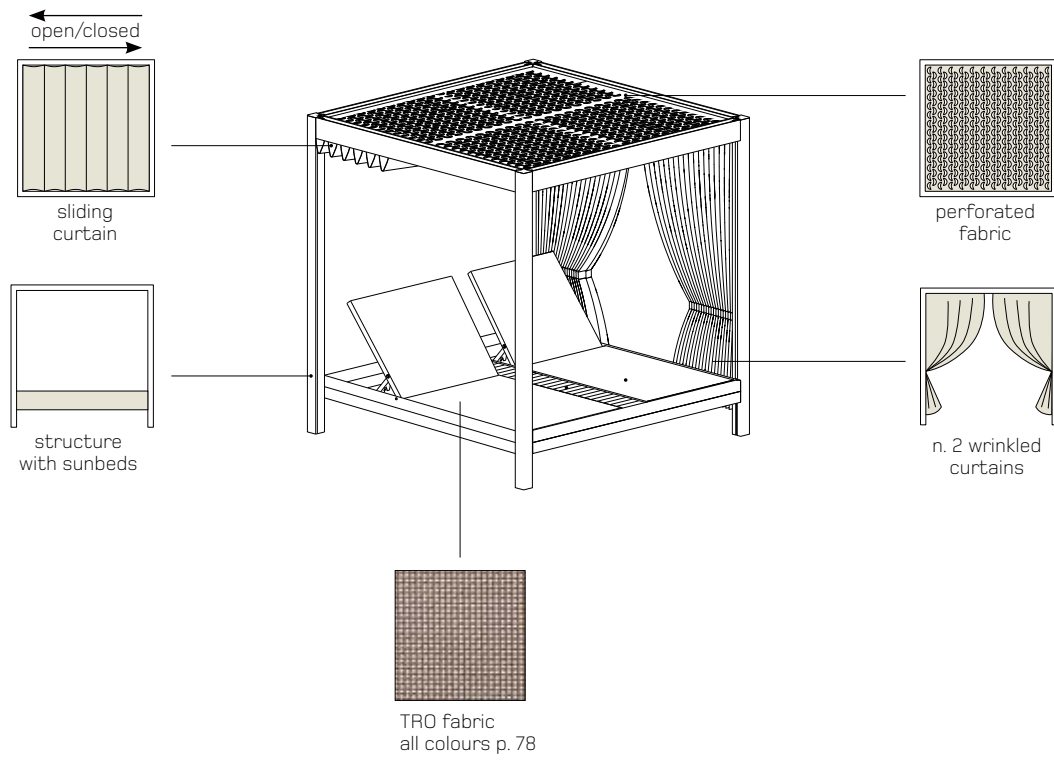

structure with sunbeds	sliding curtain	perforated fabric	n. 2 wrinkled curtains
205x205 cm	€ 4.883,00	€ 663,00	€ 444,00
			€ 295,00

icaro classic	icaro waterproof	PVC cover for sliding curtain	underground base	plate for ground 15x15x20 h cm
205x205 cm	2 x € 334,00	2 x € 362,00	€ 347,00	4 x € 92,00
			4 x € 92,00	

205x205 cm	A 214 cm B 200 cm C 189 cm D 205 cm	E 195 cm F 99 cm	G 205 cm H 82 cm I 25 cm	L 23 cm

205x205 cm	kg. 115	40x230x50 h cm	40x40x40 h cm	210x210x20 h cm	40x40x40 h cm	2 x 90x210x20 h cm