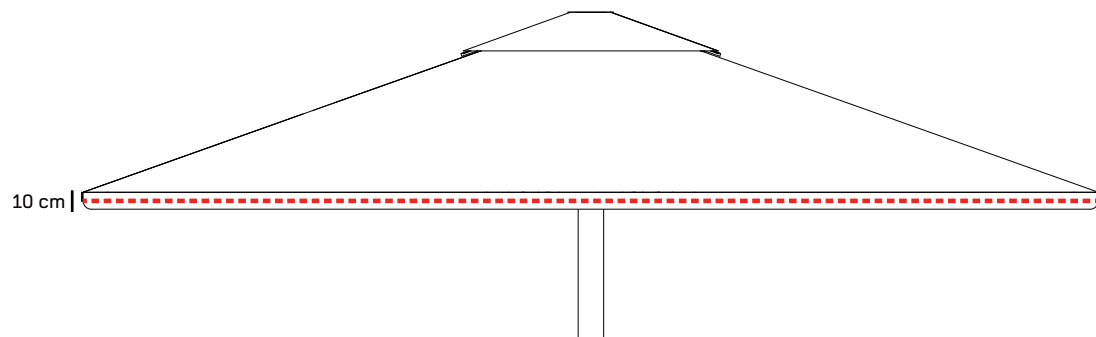

ACCESSORIES

applicazione cerniera | zip application | Reißverschluss-Anwendung

- zip in nylon protetta da balza anti-pioggia in tessuto acrilico tinto in massa per futura applicazione grondaia o cristal
- nylon zip covered by a small rainproof flounce of "solution dyed acrylic" fabric for future implementation of connecting gutters or crystals
- Nylon-Reißverschluss, geschützt durch einen regenfesten Volant aus düsengefärbter Acrylfaser für zukünftige Dachrinnen oder PVC Seitenbehänge