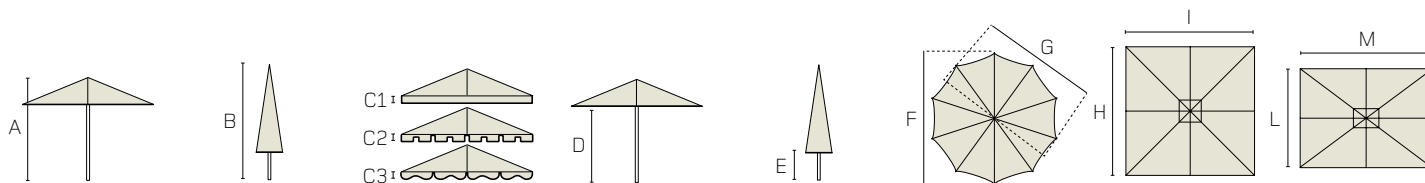

standard

+ € 600,00

+ € 800,00

ribs 22x48 mm - sp. 1,60 mm
pole 90x150 mm - sp. 3 mm

	A	B	C1/2/3	D	E	F/G	H/I	L/M
Ø 350 cm	319 cm	325 cm	30 cm	238 cm	102 cm	365/350	-	-
250x250 cm	292 cm	305 cm	25 cm	235 cm	126 cm	-	265/250	-
300x300 cm	305 cm	316 cm	30 cm	240 cm	99 cm	-	315/300	-
350x350 cm	314 cm	323 cm	30 cm	239 cm	71 cm	-	365/350	-
300x400 cm	311 cm	320 cm	30 cm	240 cm	65 cm	-	-	315/400

location

colours

telaio nei colori bianco, antracite, corten
frame available in white, anthracite, corten
Gestellfarben: Weiß, Anthrazit, Corten

standard

+ € 800,00

+ € 900,00

ribs 22x48 mm - sp. 1,60 mm
pole 90x150 mm - sp. 3 mm

	A	B	C1/2/3	D	E	F/G	H/I	L/M
Ø 550 cm	315 cm	407 cm	35 cm	226 cm	130 cm	550/508 cm	-	-
Ø 600 cm	320 cm	442 cm	35 cm	227 cm	139 cm	600/554 cm	-	-
Ø 650 cm	338 cm	452 cm	35 cm	225 cm	119 cm	650/618 cm	-	-
Ø 700 cm	343 cm	467 cm	35 cm	224 cm	108 cm	700/677 cm	-	-
350x350 cm	297 cm	384 cm	35 cm	225 cm	136 cm	-	350/350 cm	-
400x400 cm	307 cm	407 cm	35 cm	230 cm	124 cm	-	400/400 cm	-
450x450 cm	320 cm	420 cm	35 cm	235 cm	101 cm	-	450/450 cm	-
500x500 cm	329 cm	443 cm	35 cm	234 cm	87 cm	-	500/500 cm	-
400x450 cm	318 cm	418 cm	35 cm	235 cm	115 cm	-	-	400/450 cm
400x500 cm	314 cm	416 cm	35 cm	234 cm	97 cm	-	-	400/500 cm
400x600 cm	331 cm	438 cm	35 cm	236 cm	76 cm	-	-	400/600 cm
450x550 cm	330 cm	452 cm	35 cm	236 cm	95 cm	-	-	450/550 cm