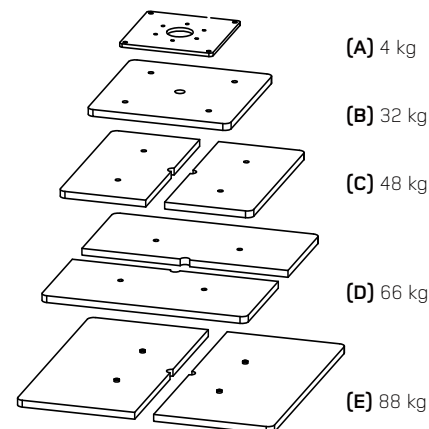

* For 700x700 and 600x700 cm

PYRAMID BASES

base a piramide | pyramid base | Ständer in Pyramidenform

mod.	item	size	weight	zinc-plated		
pan - pan evo	SETTING 1	75x75x9 h cm	kg. 238,00	€ 1.947,00	+ € 298,00	
ganimede ganimede evo atlante island pagoda evo	SETTING 2	75x75x13 h cm	kg. 374,00	€ 2.950,00	+ € 458,00	