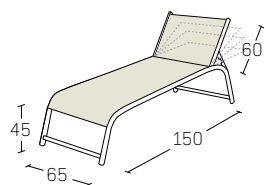

1. **IT**
2. telaio in alluminio anodizzato
   - bulloneria inox
   - telo "textilene" in tessuto di PVC
   - schienale regolabile 4 posizioni

1. **DE**
2. Rahmen aus eloxiertem Aluminium
   - Edelstahlbolzen
   - Bespannung aus PVC "Textilene"
   - 4-fach verstellbar Rückenlehne

1. **EN**
2. anodized aluminium frame
   - nuts and bolts of stainless steel
   - "textilene" canvas of PVC - fabric
   - backrest adjustable to 4 positions

1. ☐ glossy
   - ☒ textured matte
   - ☒ textured matte
2. laccato bianco
   lacquered in white
   weißlackiert

+ €30,00

textilene: 5196 open-work PVC fabric p. 78