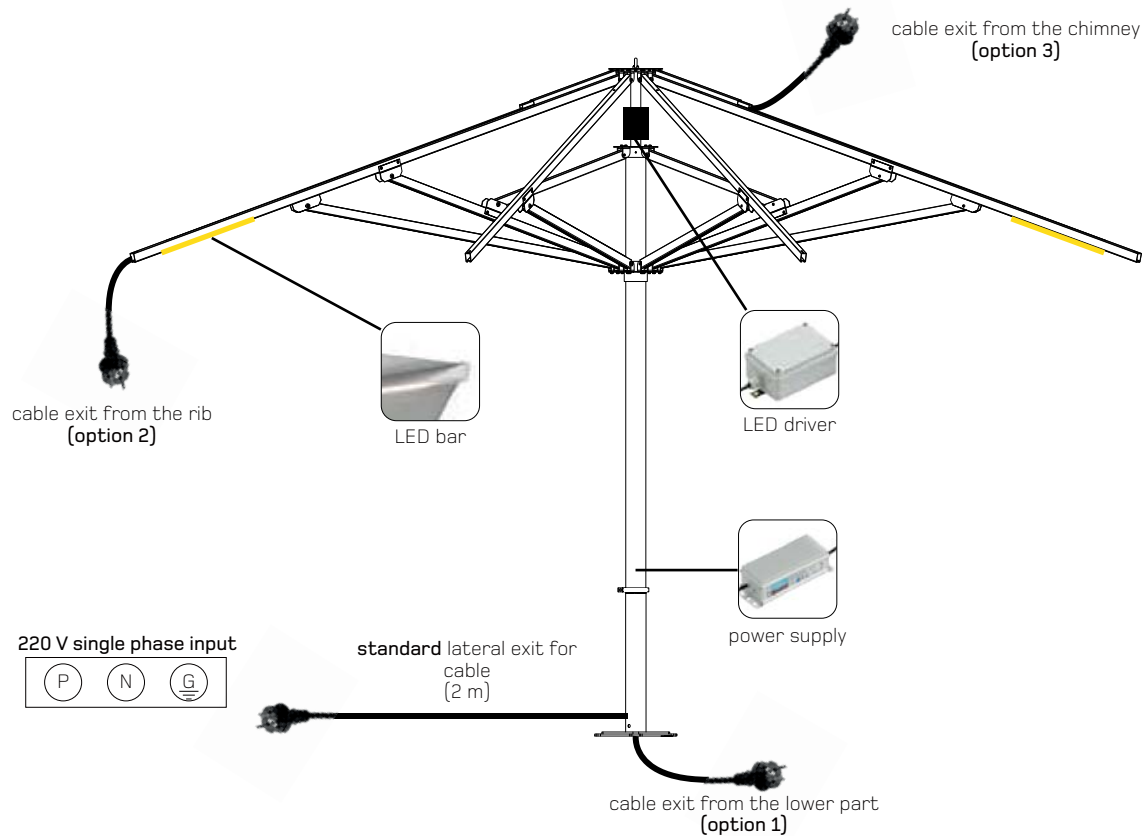

DE

- integrierte LED-Leisten mit dimmbarem Weiß
- LED-Leisten 50 cm mit 70+70 LEDs
- Stromverbrauch 10W = 1200 lm
- Kleinspannung **24 V**
- 220 V Stromversorgung
- HF-Empfänger mit 3 m Kable
- HF 4.33 Handsender mit Regulierung der Lichtintensität und Farbtemperatur des Lichts von 2700 K bis 6500 K
- Batterie für Handsender