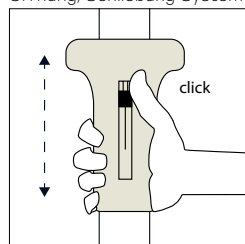

telaio - 8 stecche
frame - 8 ribs
Gestell - 8 Stäben

sistema di apertura/chiusura
opening/closing system
Öffnung/Schließung System

cerniera
hinge
Scharnier

giunto ganascia con bloccaggio
joint with screw blocking system
Klemmbacke mit Blockiersystem
Ø int. 38 mm