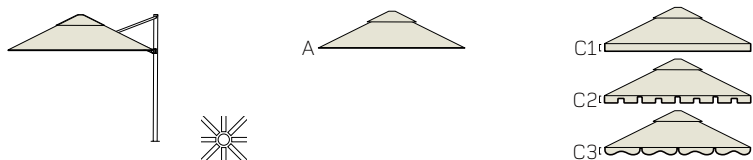

standard

+ € 600,00

+ € 800,00

ribs 22x48 mm - sp. 1,60 mm
pole 90x150 mm - sp. 3 mm

	A	B	C1/2/3	D	E	F/G	H/I	L/M
Ø 350 cm	319 cm	325 cm	30 cm	238 cm	102 cm	365/350	-	-
250x250 cm	292 cm	305 cm	25 cm	235 cm	126 cm	-	265/250	-
300x300 cm	305 cm	316 cm	30 cm	240 cm	99 cm	-	315/300	-
350x350 cm	314 cm	323 cm	30 cm	239 cm	71 cm	-	365/350	-
300x400 cm	311 cm	320 cm	30 cm	240 cm	65 cm	-	-	315/400

standard

+ €600,00

+ €800,00

ribs 22x48 mm - sp. 1,60 mm
pole 90x150 mm - sp. 3 mm

	A	B	C1/2/3	D	E	F/G	H/I	L/M
∅ 350 cm	319 cm	325 cm	30 cm	238 cm	102 cm	365/350	-	-
250x250 cm	292 cm	305 cm	25 cm	235 cm	126 cm	-	265/250	-
300x300 cm	305 cm	316 cm	30 cm	240 cm	99 cm	-	315/300	-
350x350 cm	314 cm	323 cm	30 cm	239 cm	71 cm	-	365/350	-
300x400 cm	311 cm	320 cm	30 cm	240 cm	65 cm	-	-	315/400

4 bars

7 bars

* cover with zip

Ø 350 cm	8	€ 5.939,00	€ 5.975,00	€ 1.296,00	€ 1.734,00	€ 262,00 (260 cm)
250x250 cm	8	€ 5.749,00	€ 5.827,00	€ 1.296,00	€ 1.734,00	€ 241,00 (220 cm)
300x300 cm	8	€ 5.923,00	€ 6.021,00	€ 1.296,00	€ 1.734,00	€ 262,00 (260 cm)
350x350 cm	8	€ 6.172,00	€ 6.311,00	€ 1.296,00	€ 1.734,00	€ 287,00 (300 cm)
300x400 cm	8	€ 6.144,00	€ 6.238,00	€ 1.296,00	€ 1.734,00	€ 287,00 (300 cm)

* telescopic pole to place the cover €159,00

 base + abs cover kg 40 127x85x28 h cm	 base + steel cover kg 40 121x69x23,5 h cm	 plate kg 22 50x50x3,5 h cm	 varnished pyramid base kg 238 75x75x9 h cm	 underground base	 base to be fixed 30x30x1 h cm
€ 1.380,00	€ 1.100,00	12 x €14,00	€ 2.245,00	€ 230,00	€ 195,00
€ 1.380,00	€ 1.100,00	12 x €14,00	€ 2.245,00	€ 230,00	€ 195,00
€ 1.380,00	€ 1.100,00	12 x €14,00	€ 2.245,00	€ 230,00	€ 195,00
€ 1.380,00	€ 1.100,00	12 x €14,00	€ 2.245,00	€ 230,00	€ 195,00
€ 1.380,00	€ 1.100,00	12 x €14,00	€ 2.245,00	€ 230,00	€ 195,00