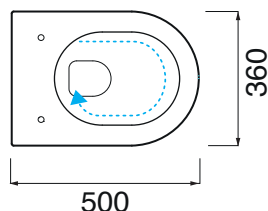

cotone/ cotton - Double Glaze

CMVCSPE5000W CTD

(Specificare il colore al momento dell'ordine/ Specify the color when ordering)

CM 50 x36 xh 33,5

plt italy pz.15 - plt export pcs.20

kg 23

Tecnologie/technologies:

Water Saving

Easy Clean

Scarico a Vortice

Super Glaze

scala/scale 1:20 dimensioni/dimensions in mm

Gamma di colori disponibile
Color range available

COLORS 1250°

Double Glaze