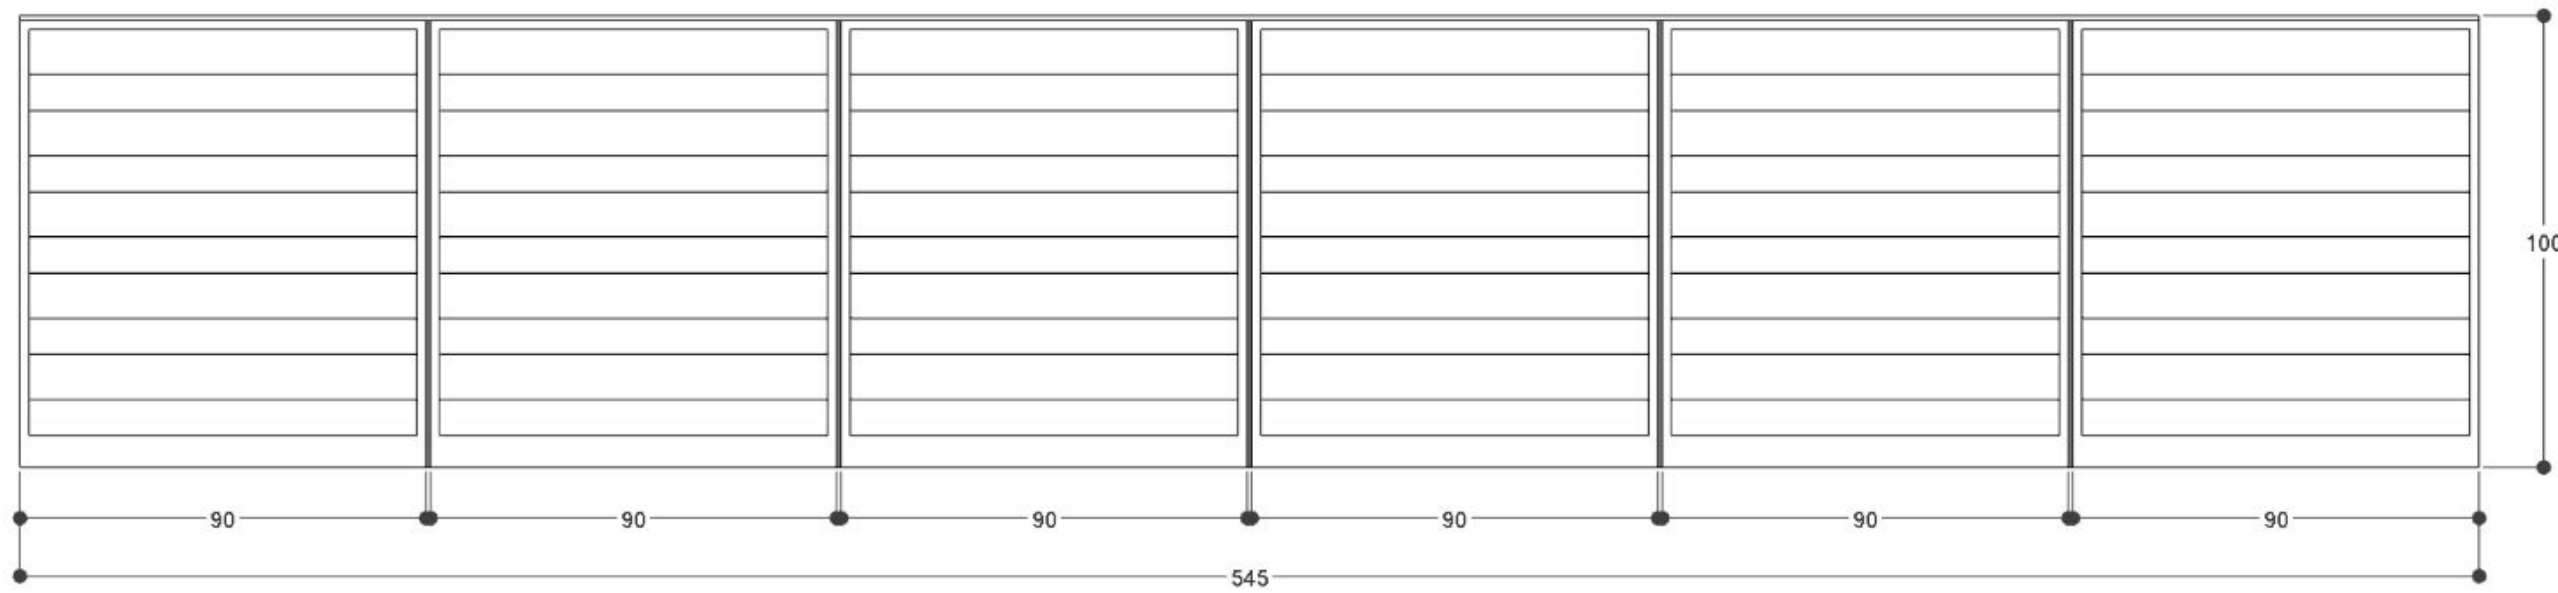

PIANTA

PROSPETTO LATERALE

PROSPETTO FRONTALE

SEZIONE

guide scorrevoli
ammortizzate

spugna
poliuretanic
sagomata

laccatura bianco opaco

base rialzata con piedini
regolabili a scomparsa