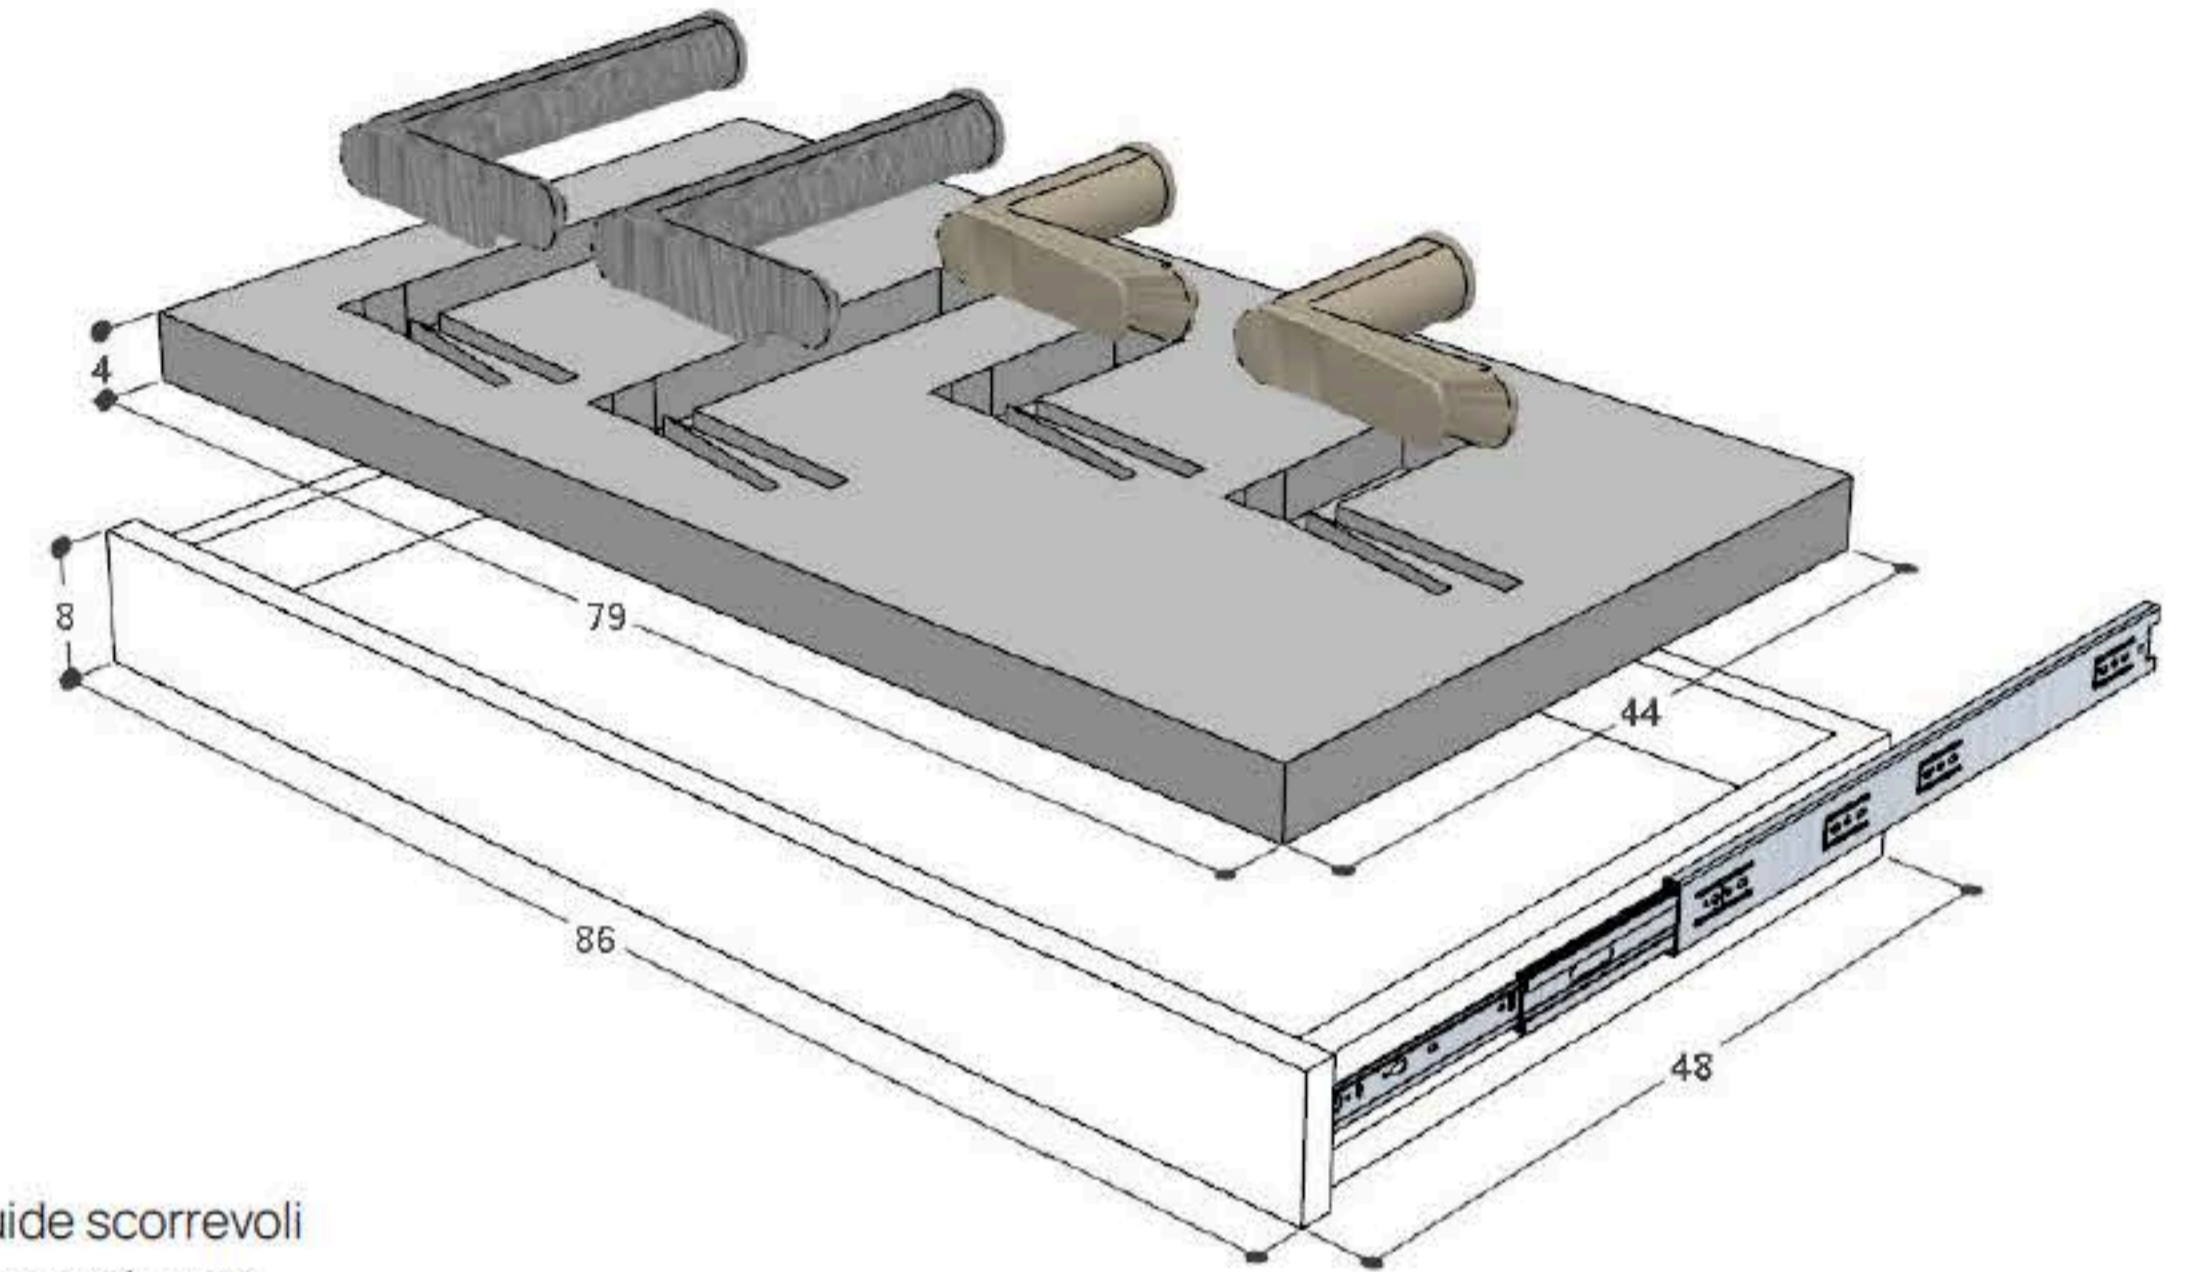

PIANTA

PROSPETTO LATERALE

PROSPETTO FRONTALE

SEZIONE

guide scorrevoli
ammortizzate

spugna
poliuretanic
sagomata

laccatura bianco opaco

base rialzata con piedini
regolabili a scomparsa