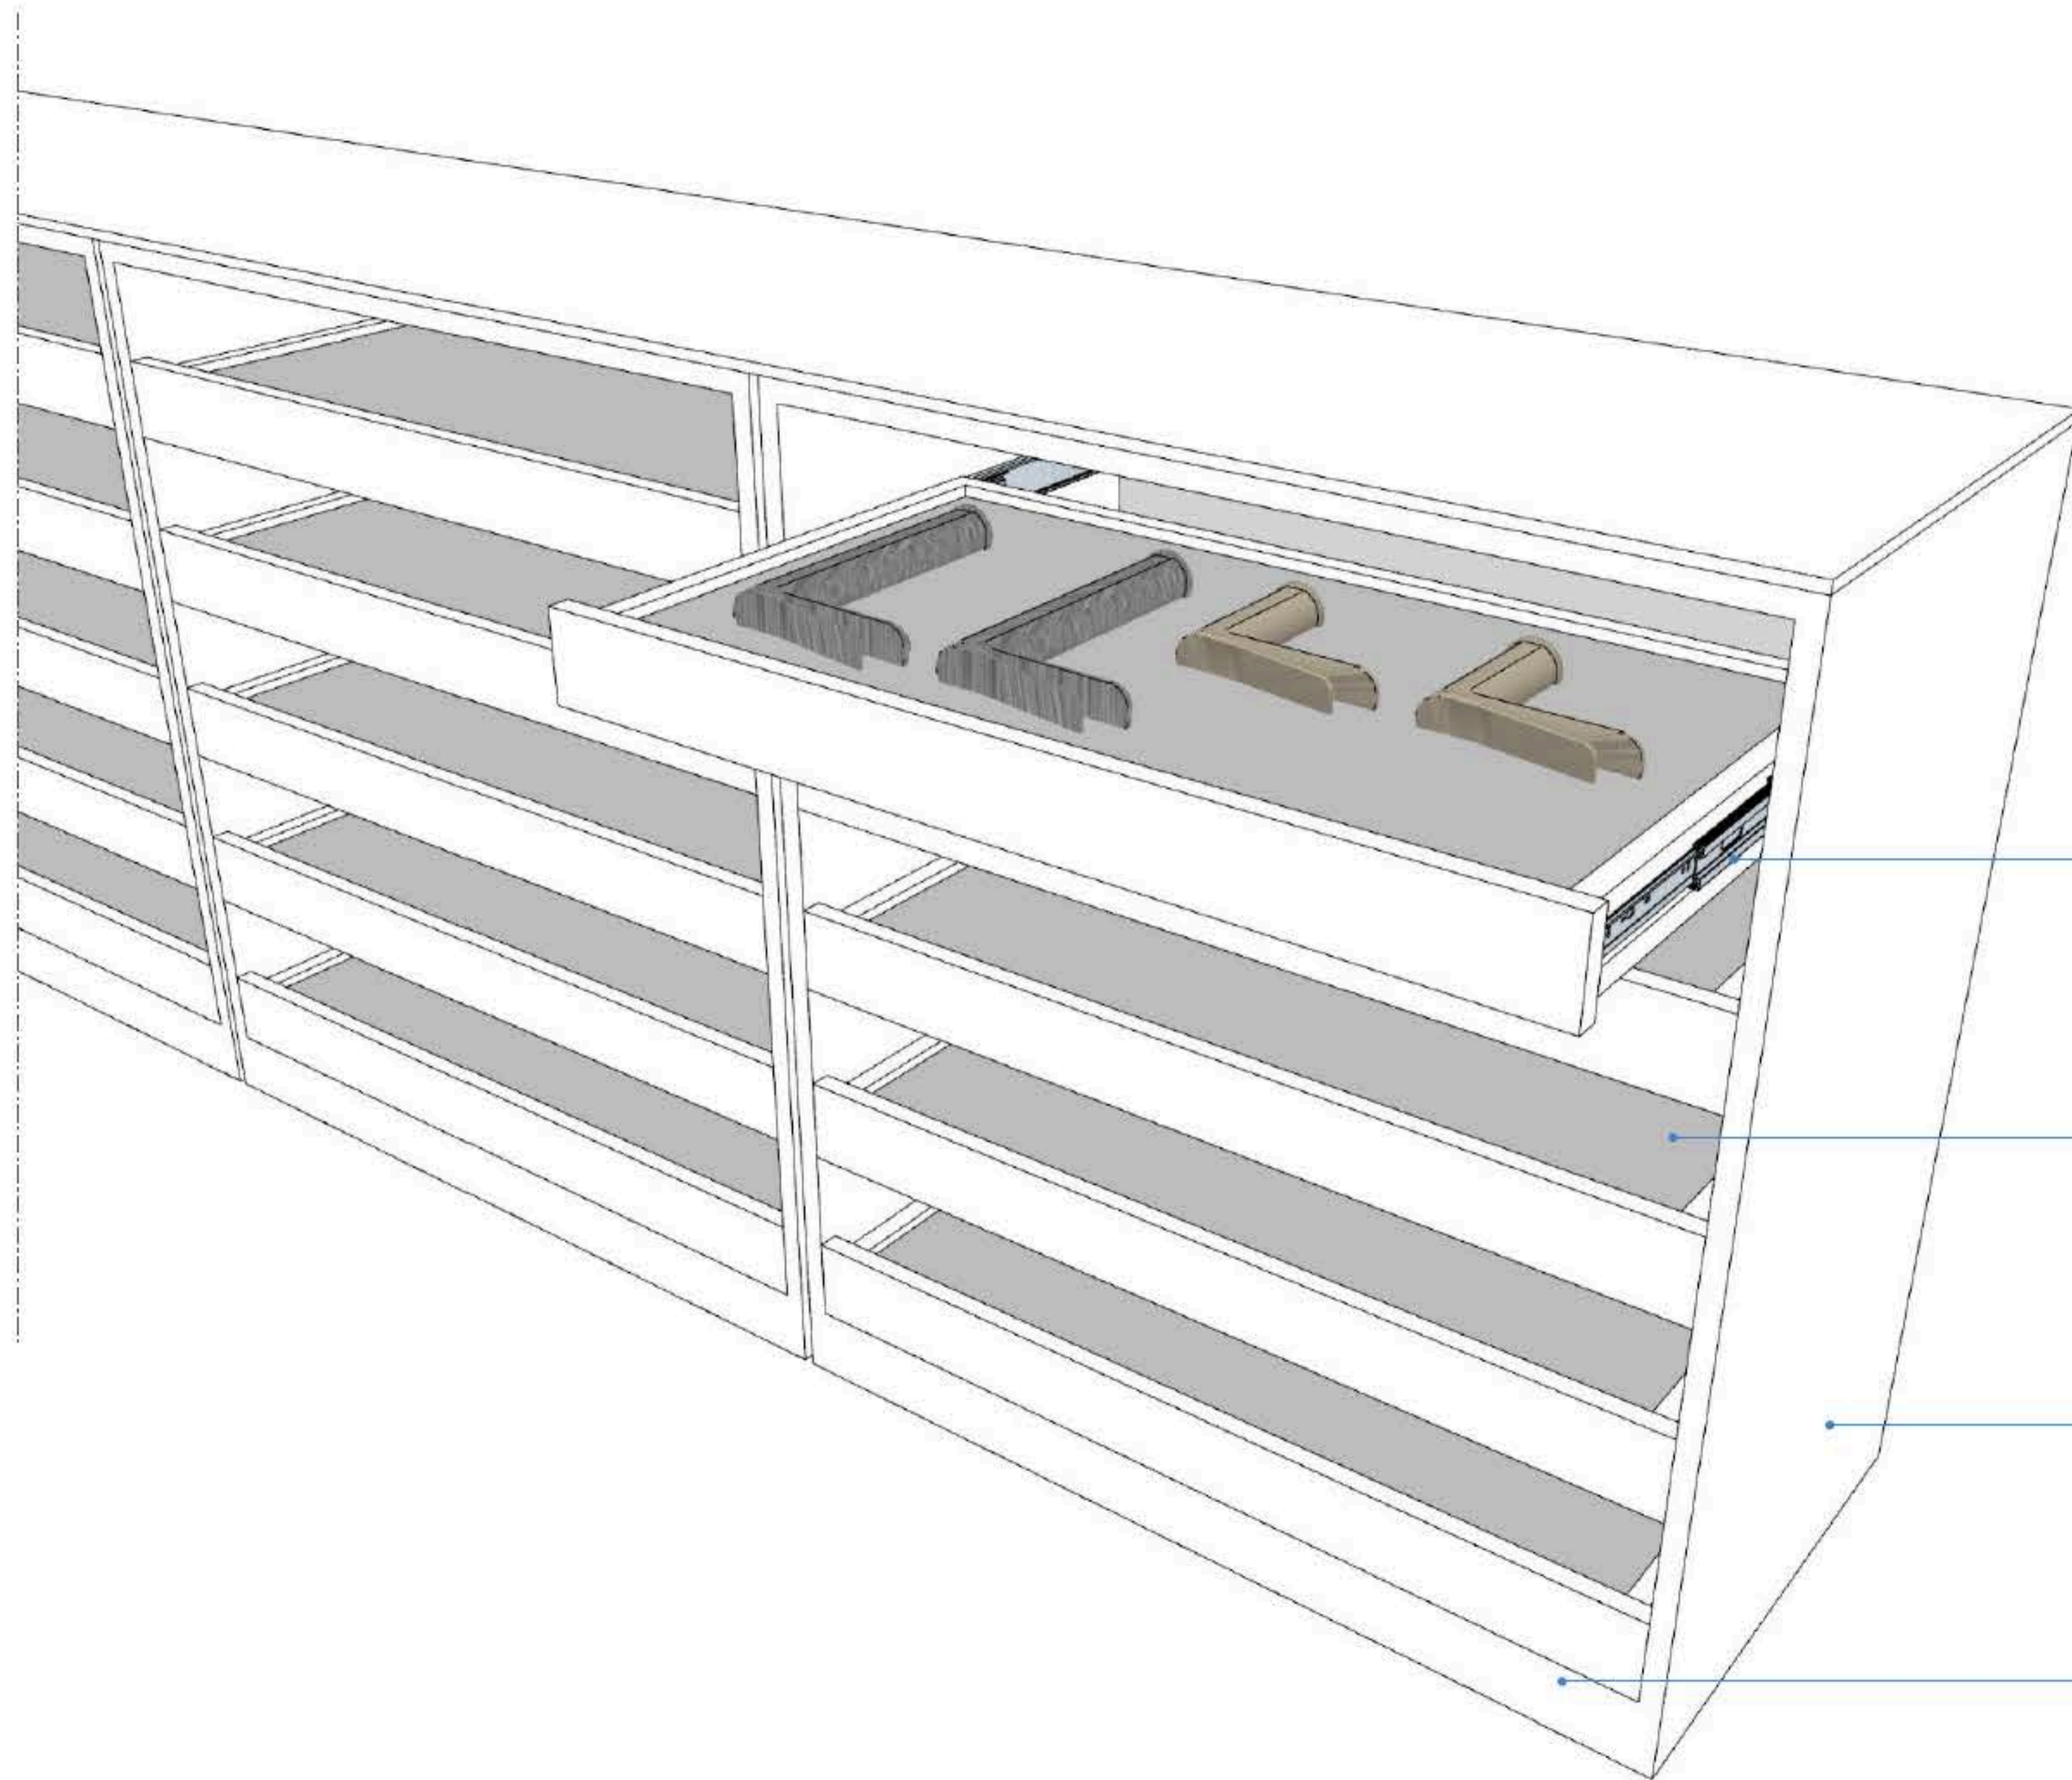

PIANTA

PROSPETTO LATERALE

PROSPETTO FRONTALE

SEZIONE

guide scorrevoli
ammortizzate

spugna
poliuretanic
sagomata

laccatura bianco opaco

base rialzata con piedini
regolabili a scomparsa