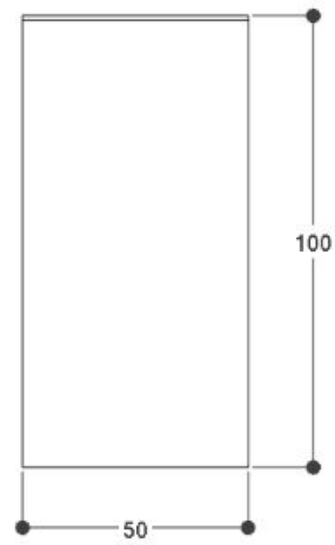

PIANTA

PROSPETTO LATERALE

PROSPETTO FRONTALE

SEZIONE

guide scorrevoli
ammortizzate

spugna
poliuretanic
sagomata

laccatura bianco opaco

base rialzata con piedini
regolabili a scomparsa