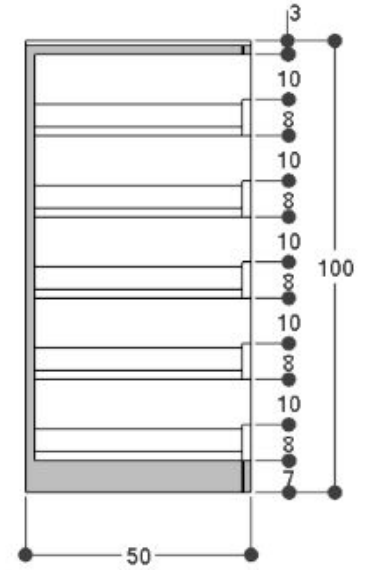

PIANTA

PROSPETTO LATERALE

PROSPETTO FRONTALE

SEZIONE

guide scorrevoli
ammortizzate

spugna
poliuretanic
sagomata

laccatura bianco opaco

base rialzata con piedini
regolabili a scomparsa