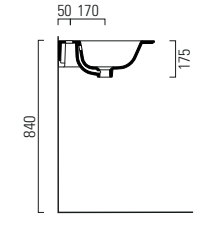

LAVABO washbasin SLIM

Profondità - Depth

44

52x44xh16,5
SLLC05244TOMBI

Profondità - Depth

48

62x48xh17
SLLC06248TOMBI

Profondità - Depth

3 FORI
3 TAP HOLES

CON TROPPO PIENO
WITH OVER FLOW

LAVABO washbasin SLIM

Lavabi per mobili | Furniture washbasins

Profondità - Depth
46
62x46xh17,5
SLLC06246TOMBI

Profondità - Depth
46
82x46xh13
SLLC08246TOMBI