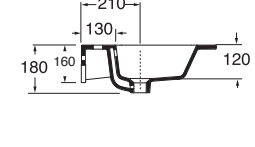

Profondità - Depth
51
121x51xh18
SLLC12151TOMBI