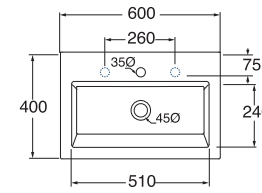

LAVABO washbasin GEOMETRIC

Profondità - Depth

40

60x40xh12,5
GELC0604000MBI