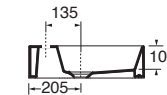

SENZA TROPPO PIENO
WITHOUT OVER FLOW

SPESSORE 3mm
THICKNESS 3mm

LAVABO washbasin SQUARED

Profondità - Depth
46
102x46xh12,5
ELLP10246LQM

Profondità - Depth
46
102x46xh12,5
ELLP10246RQM

Profondità - Depth
46
122x46xh12,5
ELLP12246LQM