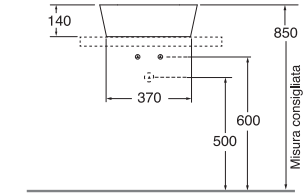

Profondità - Depth
43

43x43xh14
FMLA043140COBI

PER MOBILE
FOR FURNITURE

APPOGGIO
OVER COUNTER

NO FORO
NO HOLE

SENZA TROPPO PIENO
WITHOUT OVER FLOW