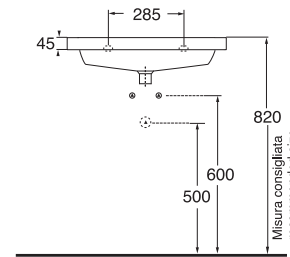

LAVABO washbasin TRENDY

Profondità - Depth
51

61x51xh17,5
TRLC06151TOMBI