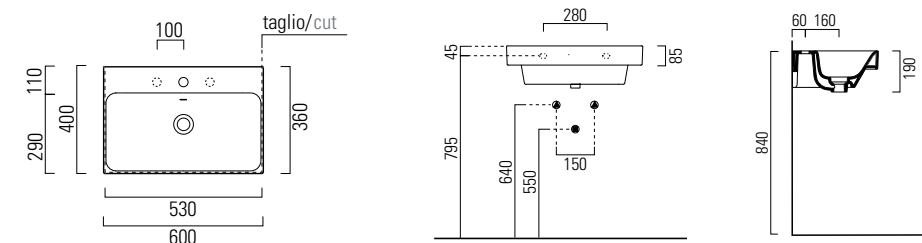

LAVABO washbasin SEMISQUARED

Lavabi per mobili | Furniture washbasins

Profondità - Depth
28
36x28xh14
SELG036280QMBI

Profondità - Depth
32
40x32xh16
SELG040320QMBI

Profondità - Depth
40
50x40xh19
SELG05040TQMBI