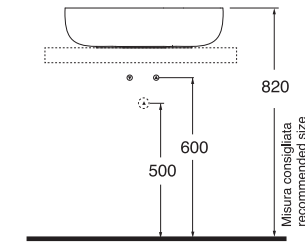

LAVABO washbasin ZIP

Profondità - Depth
45
45x45xh14,5
ELLA045450Z0BI

Profondità - Depth
45
45x45xh15
ELLA045450ZMBI

Profondità - Depth
45
60x45xh14,5
ELLA060450Z0BI

Profondità - Depth
45
60x45xh15
ELLA060450ZMBI