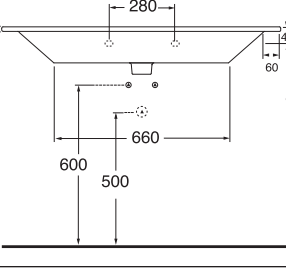

LAVABO washbasin SLIM 51

Profondità - Depth
51
61,5x51xh17
SLLC06151TOMBI

Profondità - Depth
51
71,5x51xh17
SLLC07151TOMBI

Profondità - Depth
51
81x51xh17
SLLC08151TOMBI

Profondità - Depth
51
91,5x51xh17
SLLC09151TOMBI