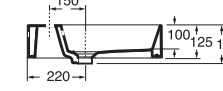

Profondità - Depth
51
106x51xh12,5
ELLP10651TQMBI