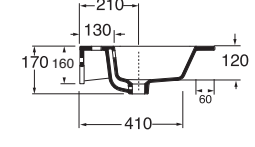

LAVABO washbasin SLIM 51

Profondità - Depth
51
61,5x51xh17
SLLC06151TOMBI

Profondità - Depth
51
71,5x51xh17
SLLC07151TOMBI

Profondità - Depth
51
81x51xh17
SLLC08151TOMBI

Profondità - Depth
51
91,5x51xh17
SLLC09151TOMBI