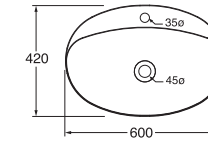

Profondità - Depth
42
60x42xh14
ELLA060420CMBI