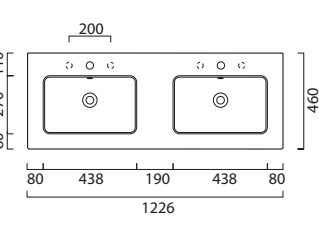

Profondità - Depth
46
122x46xh17
SLLC12246YOMBI