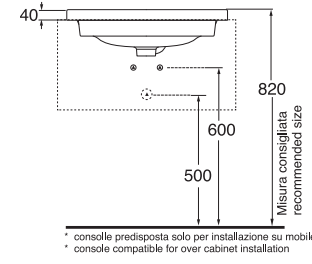

Profondità - Depth

36

61x36x17,5
WALC06136TOMBI