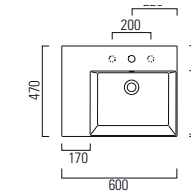

SPESSORE 3mm
THICKNESS 3mm

SENZA TROPPO PIENO
WITHOUT OVER FLOW

LAVABO washbasin SQUARED 47

Profondità - Depth
47
50x47xh13
ELLP05047TQMBI

Profondità - Depth
47
55x47xh13
ELLP05547TQMBI

Profondità - Depth
47
60x47xh13
ELLP06047TQMBI