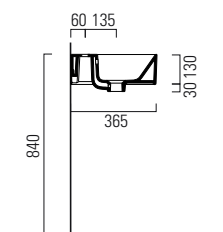

Profondità - Depth
37
60x37xh13
ELLP060370Q0BI

Profondità - Depth
37
70x37xh13
ELLP07037TQMBI

LAVABO washbasin SQUARED

Lavabi per mobili | Furniture washbasins

Profondità - Depth
35
35x35xh12,5
ELLPO35350QMBI