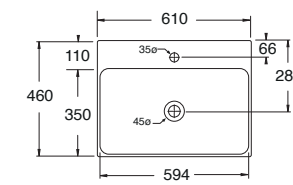

LAVABO washbasin VERONA

Profondità - Depth

44

61x46xh12,5
VRLP061460QMBI