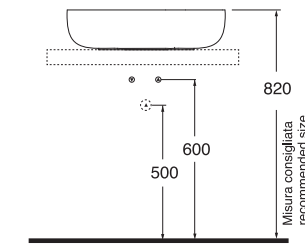

Profondità - Depth
45
60x45xh14,5
ELLA060450Z0BI