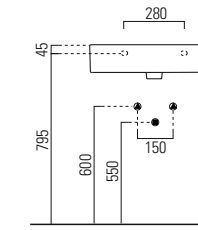

SPESSORE 3mm
THICKNESS 3mm

SENZA TROPPO PIENO
WITHOUT OVER FLOW

LAVABO washbasin SQUARED 47

Profondità - Depth
47
50x47xh13
ELLP05047TQMBI

Profondità - Depth
47
55x47xh13
ELLP05547TQMBI

Profondità - Depth
47
60x47xh13
ELLP06047TQMBI