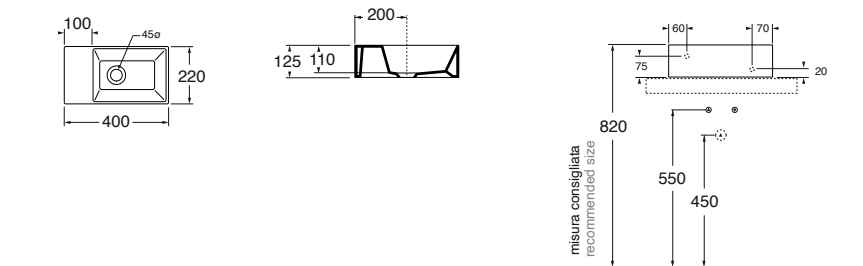

LAVABO washbasin SQUARED

Profondità - Depth
25
25x25xh12
ELLA025250Q0BI

Profondità - Depth
22
40x22xh12,5
ELLP040220Q0BI

Profondità - Depth
22
40x22xh12,5
ELLP040220QMBI

Profondità - Depth
22
40x22xh12,5
ELLP040221LQ0BI