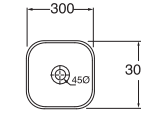

60x45xh14
LELP0604500MBI

Profondità - Depth

45

100x45xh14
LELP10045D0MBI

PER MOBILE
FOR FURNITURE

SOSPESO
WALL HUNG

APPOGGIO
OVER COUNTER

1 FORO
1 TAP HOLE

2 FORI
2 TAP HOLES

LAVABO washbasin BUILD

Profondità - Depth
30

30x30xh14
BULA03030000BI

Profondità - Depth
35

35x35xh14
BULA03535000BI

Profondità - Depth
43

43x43xh14
BULA04343000BI