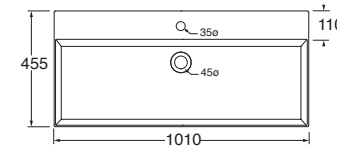

LAVABO washbasin SQUARED

Profondità - Depth
45

80x45xh12,5
ELLP080450QMBI

Profondità - Depth
45

102x45xh12,5
ELLP102450QMBI

Profondità - Depth
45

122x45xh12,5
ELLP122450QMBI

Profondità - Depth
45