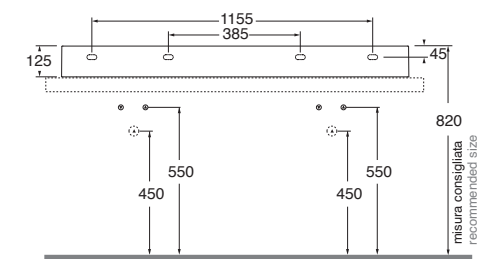

Profondità - Depth
45

142x45xh12,5
ELLP14245DQMBI