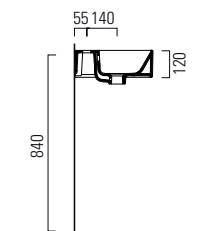

Profondità - Depth
35
45x35xh12
ELLP04535TQMBI