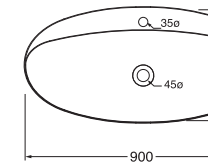

SENZA TROPPO PIENO
WITHOUT OVER FLOW

LAVABO washbasin CIRCLE

Profondità - Depth
40
60x40xh14
ELLA060400COBI

Profondità - Depth
42
60x42xh14
ELLA060420CMBI

Profondità - Depth
42
70x42xh14
ELLA070420CMBI

Profondità - Depth
44
90x44xh14
ELLA090440CMBI