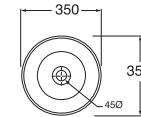

Profondità - Depth
50

50x50xh16
BULP05050TOMBI

Profondità - Depth
50

65x50xh16
BULP06550TOMBI

LAVABO washbasin FORMA

Profondità - Depth
30

30x30xh14
FMLA030140COBI

Profondità - Depth
35