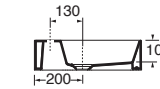

LAVABO washbasin SQUARED

Profondità - Depth
45

65x45xh12,5
ELLP06545LQMBI