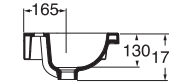

LAVABO washbasin WAVE

Profondità - Depth

36

41x36x17,5
WALC04136TOMBI