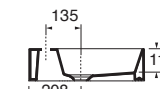

LAVABO washbasin SQUARED

Profondità - Depth
45

65x45xh12,5
ELLP06545LQMBI

Profondità - Depth
45

65x45xh12,5
ELLP06545RQMBI

Profondità - Depth
46

81x46xh12,5
ELLP08146LQM

Profondità - Depth
46