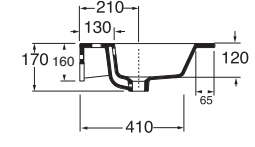

Profondità - Depth
51
71,5x51xh17
SLLC07151TOMBI