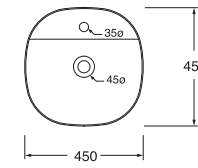

LAVABO washbasin ZIP

Profondità - Depth
45
45x45xh14,5
ELLA045450Z0BI

Profondità - Depth
45
45x45xh15
ELLA045450ZMBI

Profondità - Depth
45
60x45xh14,5
ELLA060450Z0BI

Profondità - Depth
45
60x45xh15
ELLA060450ZMBI