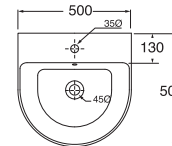

Profondità - Depth
50

50x50xh16
BULP05050TOMBI

Profondità - Depth
50

65x50xh16
BULP06550TOMBI

LAVABO washbasin FORMA

Profondità - Depth
30

30x30xh14
FMLA030140COBI

Profondità - Depth
35

35x35xh14
FMLA035140COBI

Profondità - Depth
43

43x43xh14
FMLA043140COBI

PER MOBILE
FOR FURNITURE

APPOGGIO
OVER COUNTER

NO FORO
NO HOLE

SENZA TROPPO PIENO
WITHOUT OVER FLOW

Profondità - Depth
50

LAVABO washbasin SQUARED

Profondità - Depth
25
25x25xh12
ELLA025250Q0BI

Profondità - Depth
22
40x22xh12,5
ELLP040220Q0BI

Profondità - Depth
22
40x22xh12,5
ELLP040220QMBI

Profondità - Depth
22
40x22xh12,5
ELLP040221LQ0BI