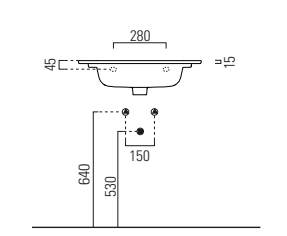

LAVABO washbasin SLIM

Lavabi per mobili | Furniture washbasins

Profondità - Depth
46
62x46xh17,5
SLLC06246TOMBI