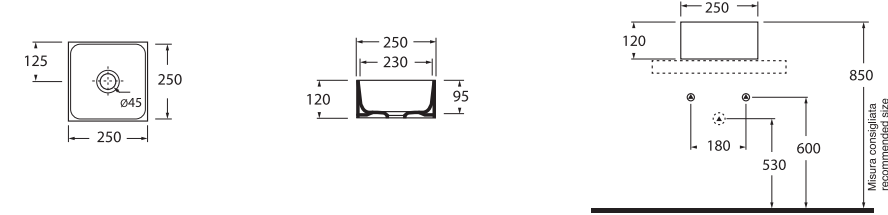

LAVABO washbasin SQUARED

Profondità - Depth
25
25x25xh12
ELLA025250Q0BI

Profondità - Depth
22
40x22xh12,5
ELLP040220Q0BI

Profondità - Depth
22
40x22xh12,5
ELLP040220QMBI

Profondità - Depth
22
40x22xh12,5
ELLP040221LQ0BI