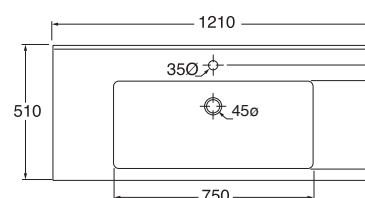

Profondità - Depth
51

121x51xh17
TRLC12151TOMBI