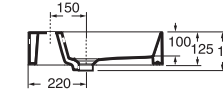

LAVABO washbasin SQUARED 47

- PER MOBILE
FOR FURNITURE
- SOSPESO
WALL HUNG
- APPOGGIO
OVER COUNTER
- 1 FORO
1 TAP HOLE
- 3 FORI
3 TAP HOLES
- CON TROPPO PIENO
WITH OVER FLOW

LAVABO washbasin SQUARED 51

Profondità - Depth
51
51x51xh12,5
ELLP05151TQMBI