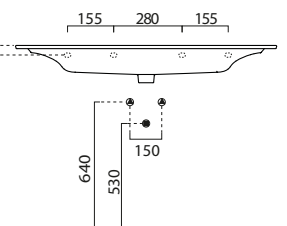

Profondità - Depth
46
122x46xh17
SLLC12246TOMBI