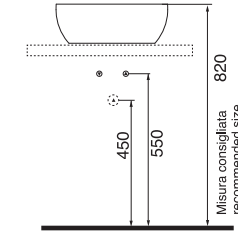

LAVABO washbasin VERONA

Profondità - Depth

44

61x46xh12,5
VRLP061460QMBI

Profondità - Depth

46

81x46xh12,5
VRLP081460QMBI

Profondità - Depth

Profondità - Depth

46

161x46xh12,5
VRLP16146DQMBI

-  PER MOBILE
FOR FURNITURE
-  APPOGGIO
OVER COUNTER
-  SOSPESO
WALL HUNG
-  1 FORO
1 TAP HOLE
-  SENZA TROPPO PIENO
WITHOUT OVER FLOW

LAVABO washbasin CIRCLE

Profondità - Depth
40
40x40xh10
ELLA040100C0BI

Profondità - Depth
40
40x40xh14
ELLA040140C0BI

Profondità - Depth
40
40x40xh20
ELLA040200C0BI

PER MOBILE
FOR FURNITURE

APPOGGIO
OVER COUNTER

NO FORO
NO HOLE

SPESSORE 3mm
THICKNESS 3mm

SENZA TROPPO PIENO
WITHOUT OVER FLOW

LAVABO washbasin CIRCLE

Profondità - Depth
40
60x40xh14
ELLA060400COBI

Profondità - Depth
42
60x42xh14
ELLA060420CMBI

Profondità - Depth
42
70x42xh14
ELLA070420CMBI

Profondità - Depth
44
90x44xh14
ELLA090440CMBI