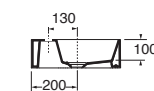

LAVABO washbasin SQUARED 40

Lavabi per mobili | Furniture washbasins

Profondità - Depth
40

61x40xh12,5
ELLP060400QMBI

Profondità - Depth
40

81x40xh12,5
ELLP080400QMBI

Profondità - Depth
40

102x40xh12,5
ELLP102400QMBI