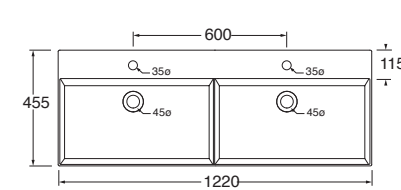

LAVABO washbasin SQUARED

Profondità - Depth
45

80x45xh12,5
ELLP080450QMBI

Profondità - Depth
45

102x45xh12,5
ELLP102450QMBI

Profondità - Depth
45

122x45xh12,5
ELLP122450QMBI

Profondità - Depth
45