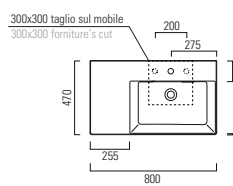

Profondità - Depth
47
80x47xh13
ELLP08047LQMBI