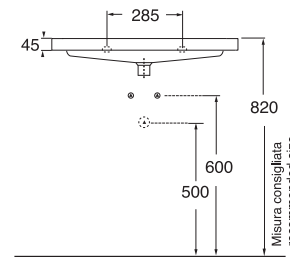

Profondità - Depth
51

71x51xh14,5
TRLC07151TOMBI