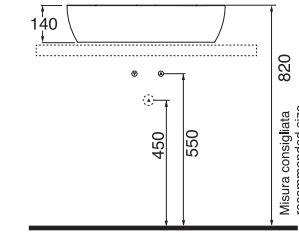

Profondità - Depth
40
40x40xh10
ELLA040100C0BI

Profondità - Depth
40
40x40xh14
ELLA040140C0BI

Profondità - Depth
40
40x40xh20
ELLA040200C0BI

PER MOBILE
FOR FURNITURE

APPOGGIO
OVER COUNTER

NO FORO
NO HOLE

SPESSORE 3mm
THICKNESS 3mm

SENZA TROPPO PIENO
WITHOUT OVER FLOW

LAVABO washbasin CIRCLE

Profondità - Depth
40
60x40xh14
ELLA060400COBI

Profondità - Depth
42
60x42xh14
ELLA060420CMBI

Profondità - Depth
42
70x42xh14
ELLA070420CMBI

Profondità - Depth
44
90x44xh14
ELLA090440CMBI