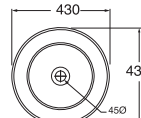

Profondità - Depth
43

43x43xh14
FMLA043140COBI