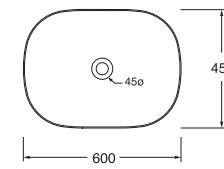

Profondità - Depth
45
60x45xh14,5
ELLA060450Z0BI