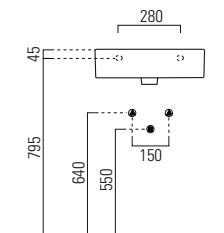

Profondità - Depth
37
50x37xh13
ELLP050370Q0BI