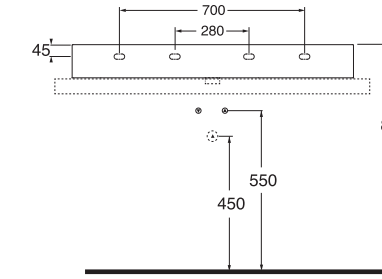

Profondità - Depth
51
106x51xh12,5
ELLP10651TQMBI