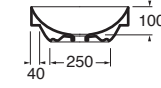

LAVABO washbasin SOFT

Profondità - Depth

40

45x40xh14
ELLG045400SOBI