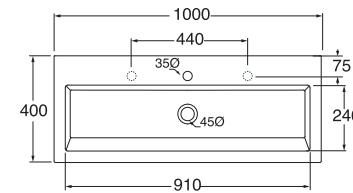

Profondità - Depth

40

100x40xh12,5
GELC1004000MBI