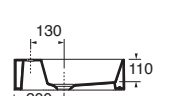

Profondità - Depth
45

142x45xh12,5
ELLP14245DQMBI