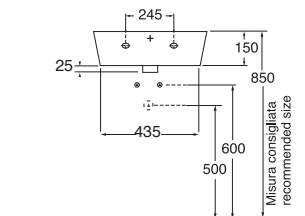

2 FORI
2 TAP HOLES

LAVABO washbasin BUILD

Profondità - Depth
30

30x30xh14
BULA03030000BI

Profondità - Depth
35

35x35xh14
BULA03535000BI

Profondità - Depth
43

43x43xh14
BULA04343000BI