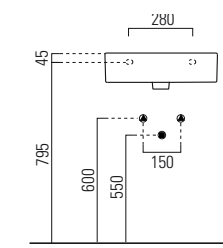

SPESSORE 3mm
THICKNESS 3mm

SENZA TROPPO PIENO
WITHOUT OVER FLOW

LAVABO washbasin SQUARED 47

Profondità - Depth
47
50x47xh13
ELLP05047TQMBI

Profondità - Depth
47
55x47xh13
ELLP05547TQMBI

Profondità - Depth
47
60x47xh13
ELLP06047TQMBI