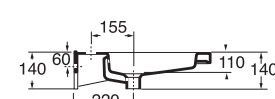

Profondità - Depth
51

106x51xh14
TRLC10651TOMBI