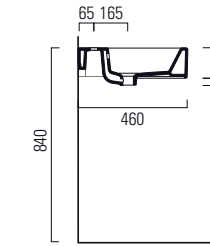

SPESSORE 3mm
THICKNESS 3mm

SENZA TROPPO PIENO
WITHOUT OVER FLOW

LAVABO washbasin SQUARED 47

Profondità - Depth
47
50x47xh13
ELLP05047TQMBI

Profondità - Depth
47
55x47xh13
ELLP05547TQMBI

Profondità - Depth
47
60x47xh13
ELLP06047TQMBI