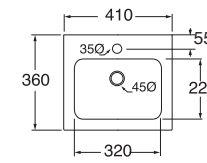

LAVABO washbasin WAVE

Profondità - Depth

36

41x36x17,5
WALC04136TOMBI