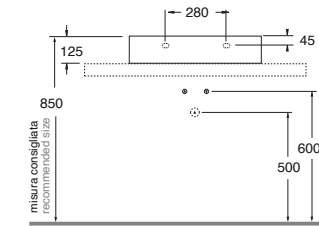

LAVABO washbasin VERONA

Profondità - Depth

44

61x46xh12,5
VRLP061460QMBI