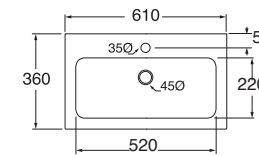

Profondità - Depth

36

61x36x17,5
WALC06136TOMBI