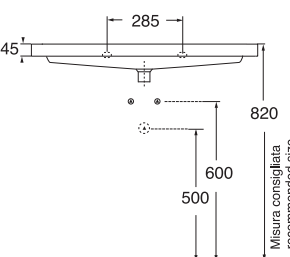

LAVABO washbasin TRENDY

Profondità - Depth
51

61x51xh17,5
TRLC06151TOMBI

Profondità - Depth
51

71x51xh14,5
TRLC07151TOMBI

Profondità - Depth
51

86x51xh14,5
TRLC08651TOMBI

Profondità - Depth
51