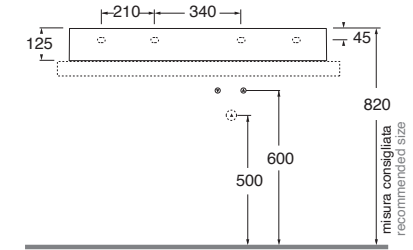

LAVABO washbasin SQUARED

Profondità - Depth
46
102x46xh12,5
ELLP10246LQM