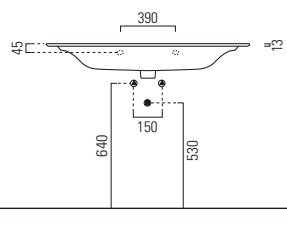

3 FORI
3 TAP HOLES

CON TROPPO PIENO
WITH OVER FLOW

LAVABO washbasin SLIM

Lavabi per mobili | Furniture washbasins

Profondità - Depth
46
62x46xh17,5
SLLC06246TOMBI

Profondità - Depth
46
82x46xh13
SLLC08246TOMBI