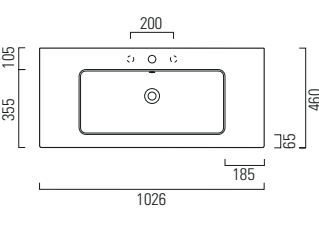

Profondità - Depth
46
102x46xh17,5
SLLC10246TOMBI