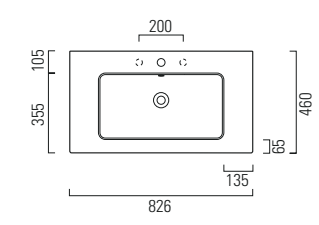

Profondità - Depth
46
82x46xh13
SLLC08246TOMBI