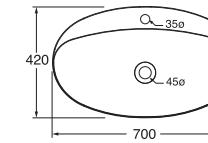

SENZA TROPPO PIENO
WITHOUT OVER FLOW

LAVABO washbasin CIRCLE

Profondità - Depth
40
60x40xh14
ELLA060400COBI

Profondità - Depth
42
60x42xh14
ELLA060420CMBI

Profondità - Depth
42
70x42xh14
ELLA070420CMBI

Profondità - Depth
44
90x44xh14
ELLA090440CMBI