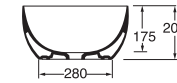

Profondità - Depth
40
40x40xh10
ELLA040100C0BI

Profondità - Depth
40
40x40xh14
ELLA040140C0BI

Profondità - Depth
40
40x40xh20
ELLA040200C0BI

PER MOBILE
FOR FURNITURE

APPOGGIO
OVER COUNTER

NO FORO
NO HOLE

SPESSORE 3mm
THICKNESS 3mm