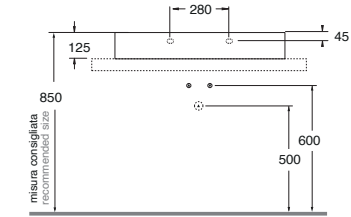

Profondità - Depth

46

81x46xh12,5
VRLP081460QMBI