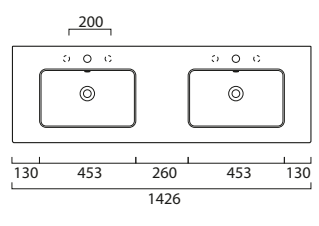

Profondità - Depth
46
142x46xh17
SLLC14246YOMBI

- PER MOBILE
  FOR FURNITURE
- SOSPESO
  WALL HUNG
- 1 FORO
  1 TAP HOLE
- 3 FORI
  3 TAP HOLES
- CON TROPPO PIENO
  WITH OVER FLOW