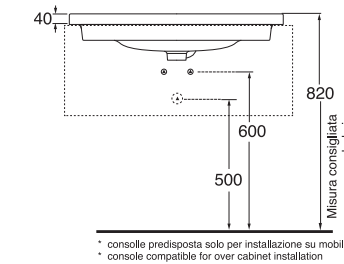

Profondità - Depth

50,5

81x50,5x17,5
WALC08150TOMBI