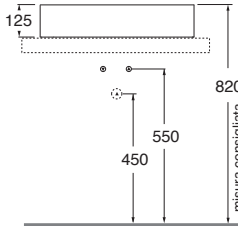

Profondità - Depth
38
60x38xh12,5
ELLA060380QOBI