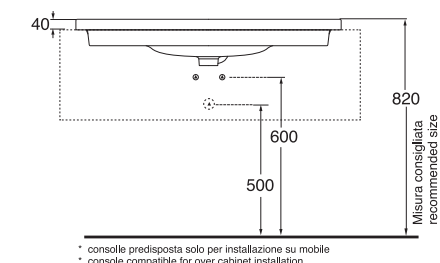

Profondità - Depth

50,5

101x50,5x17,5
WALC10150TOMBI

PER MOBILE
FOR FURNITURE

1 FORO
1 TAP HOLE

CON TROPPO PIENO
WITH OVER FLOW