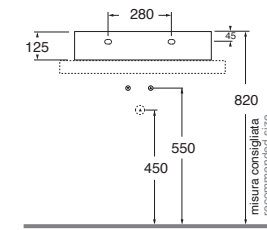

LAVABO washbasin SQUARED 40

Lavabi per mobili | Furniture washbasins

Profondità - Depth
40

61x40xh12,5
ELLP060400QMBI