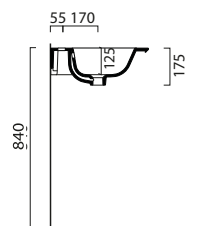

3 FORI
3 TAP HOLES

CON TROPPO PIENO
WITH OVER FLOW

LAVABO washbasin SLIM

Lavabi per mobili | Furniture washbasins

Profondità - Depth
46
62x46xh17,5
SLLC06246TOMBI

Profondità - Depth
46
82x46xh13
SLLC08246TOMBI

Profondità - Depth
46
102x46xh17,5
SLLC10246TOMBI

Profondità - Depth
46
122x46xh17
SLLC12246TOMBI

Profondità - Depth
46
122x46xh17
SLLC12246YOMBI

Profondità - Depth
46
142x46xh17
SLLC14246YOMBI

-  PER MOBILE
FOR FURNITURE
-  SOSPESO
WALL HUNG
-  1 FORO
1 TAP HOLE
-  3 FORI
3 TAP HOLES
-  CON TROPPO PIENO
WITH OVER FLOW