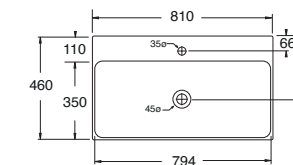

Profondità - Depth

46

81x46xh12,5
VRLP081460QMBI