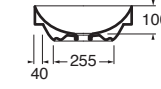

Profondità - Depth

40

60x40xh14
ELLG060400SOBI