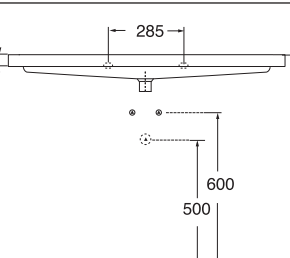

Profondità - Depth
51

106x51xh14
TRLC10651TOMBI