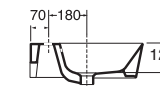

2 FORI
2 TAP HOLES

LAVABO washbasin BUILD

Profondità - Depth
30

30x30xh14
BULA03030000BI

Profondità - Depth
35

35x35xh14
BULA03535000BI

Profondità - Depth
43

43x43xh14
BULA04343000BI