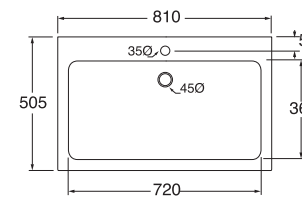

Profondità - Depth

50,5

81x50,5x17,5
WALC08150TOMBI