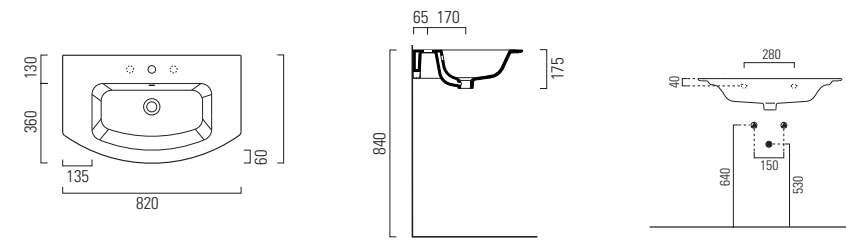

LAVABO washbasin SLIM

Profondità - Depth

44

52x44xh16,5
SLLC05244TOMBI

Profondità - Depth

48

62x48xh17
SLLC06248TOMBI

Profondità - Depth