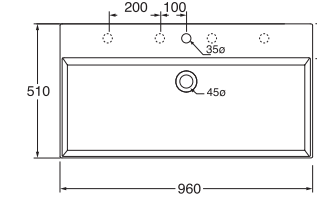

Profondità - Depth
51
96x51xh12,5
ELLP09651TQMBI