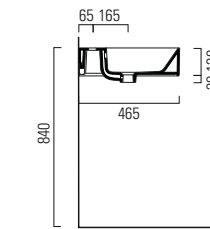

Profondità - Depth
47
80x47xh13
ELLP08047LQMBI