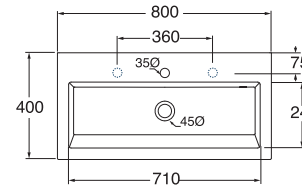

Profondità - Depth

40

80x40xh12,5
GELC0804000MBI