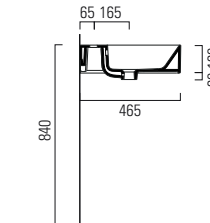

Profondità - Depth
47
80x47xh13
ELLP08047TQMBI