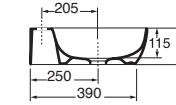

SENZA TROPPO PIENO
WITHOUT OVER FLOW

LAVABO washbasin CIRCLE

Profondità - Depth
40
60x40xh14
ELLA060400COBI

Profondità - Depth
42
60x42xh14
ELLA060420CMBI

Profondità - Depth
42
70x42xh14
ELLA070420CMBI

Profondità - Depth
44
90x44xh14
ELLA090440CMBI