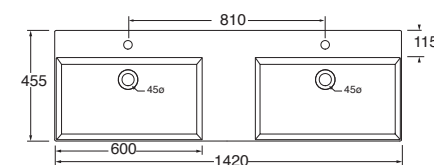

Profondità - Depth
45

142x45xh12,5
ELLP14245DQMBI