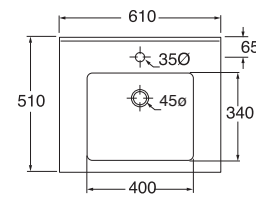

LAVABO washbasin TRENDY

Profondità - Depth
51

61x51xh17,5
TRLC06151TOMBI