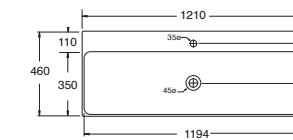

Profondità - Depth

46

121x46xh12,5
VRLP121460QMBI