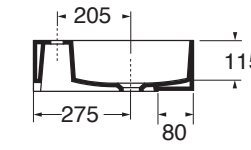

1 FORO
1 TAP HOLE

CON TROPPO PIENO
WITH OVER FLOW

LAVABO washbasin LEUCA

Profondità - Depth

45

45x39xh14
LELA04539000BI

Profondità - Depth

45