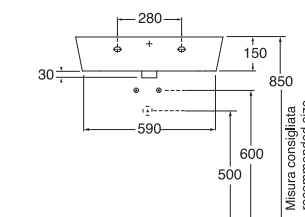

Profondità - Depth
50

65x50xh16
BULP06550TOMBI