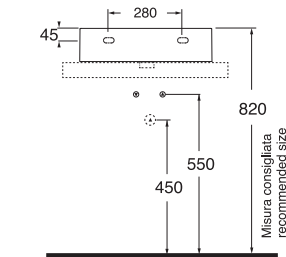

LAVABO washbasin SQUARED 51

Profondità - Depth
51
51x51xh12,5
ELLP05151TQMBI