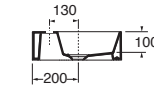

LAVABO washbasin SQUARED 40

Lavabi per mobili | Furniture washbasins

Profondità - Depth
40

61x40xh12,5
ELLP060400QMBI