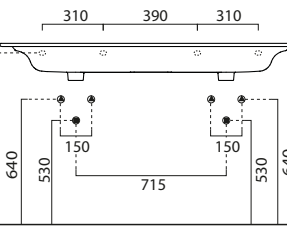

Profondità - Depth
46
142x46xh17
SLLC14246YOMBI

- PER MOBILE
  FOR FURNITURE
- SOSPESO
  WALL HUNG
- 1 FORO
  1 TAP HOLE
- 3 FORI
  3 TAP HOLES
- CON TROPPO PIENO
  WITH OVER FLOW