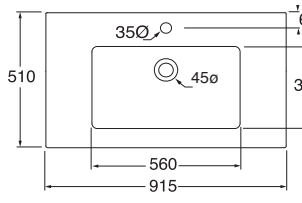

LAVABO washbasin SLIM 51

Profondità - Depth
51
61,5x51xh17
SLLC06151TOMBI

Profondità - Depth
51
71,5x51xh17
SLLC07151TOMBI

Profondità - Depth
51
81x51xh17
SLLC08151TOMBI

Profondità - Depth
51
91,5x51xh17
SLLC09151TOMBI