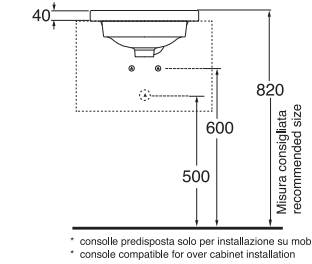

LAVABO washbasin WAVE

Profondità - Depth

36

41x36x17,5
WALC04136TOMBI