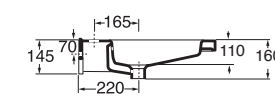

Profondità - Depth
51

71x51xh14,5
TRLC07151TOMBI