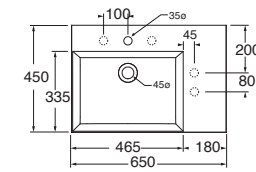

LAVABO washbasin SQUARED

Profondità - Depth
45

65x45xh12,5
ELLP06545LQMBI

Profondità - Depth
45

65x45xh12,5
ELLP06545RQMBI

Profondità - Depth
46

81x46xh12,5
ELLP08146LQM

Profondità - Depth
46