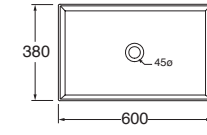

Profondità - Depth
38
60x38xh12,5
ELLA060380QOBI