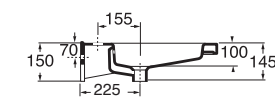

LAVABO washbasin TRENDY

Profondità - Depth
51

61x51xh17,5
TRLC06151TOMBI

Profondità - Depth
51

71x51xh14,5
TRLC07151TOMBI

Profondità - Depth
51

86x51xh14,5
TRLC08651TOMBI

Profondità - Depth
51