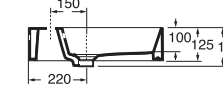

Profondità - Depth
51
86x51xh12,5
ELLP08651TQMBI