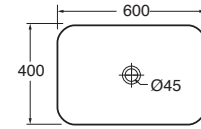

Profondità - Depth

40

60x40xh14
ELLG060400SOBI