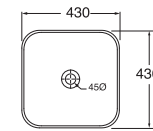

60x45xh14
LELP0604500MBI

Profondità - Depth

45

100x45xh14
LELP10045D0MBI

PER MOBILE
FOR FURNITURE

SOSPESO
WALL HUNG

APPOGGIO
OVER COUNTER

1 FORO
1 TAP HOLE

2 FORI
2 TAP HOLES

LAVABO washbasin BUILD

Profondità - Depth
30

30x30xh14
BULA03030000BI

Profondità - Depth
35

35x35xh14
BULA03535000BI

Profondità - Depth
43

43x43xh14
BULA04343000BI

Profondità - Depth
50

50x50xh16
BULP05050TOMBI

Profondità - Depth
50

65x50xh16
BULP06550TOMBI

LAVABO washbasin FORMA

Profondità - Depth
30

30x30xh14
FMLA030140COBI

Profondità - Depth
35