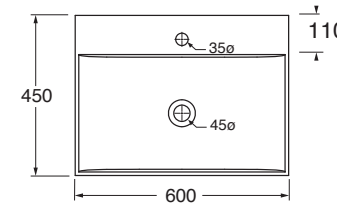

1 FORO
1 TAP HOLE

CON TROPPO PIENO
WITH OVER FLOW

LAVABO washbasin LEUCA

Profondità - Depth

45

45x39xh14
LELA04539000BI

Profondità - Depth

45