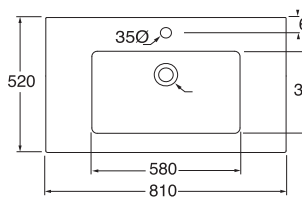

Profondità - Depth
51
81x51xh17
SLLC08151TOMBI