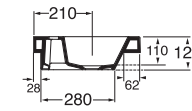

LAVABO washbasin GEOMETRIC

Profondità - Depth

40

60x40xh12,5
GELC0604000MBI