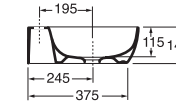

Profondità - Depth
42
60x42xh14
ELLA060420CMBI