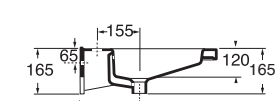

LAVABO washbasin TRENDY

Profondità - Depth
51

61x51xh17,5
TRLC06151TOMBI

Profondità - Depth
51

71x51xh14,5
TRLC07151TOMBI

Profondità - Depth
51

86x51xh14,5
TRLC08651TOMBI

Profondità - Depth
51