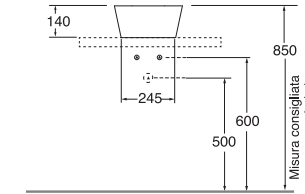

LAVABO washbasin BUILD

Profondità - Depth
30

30x30xh14
BULA03030000BI