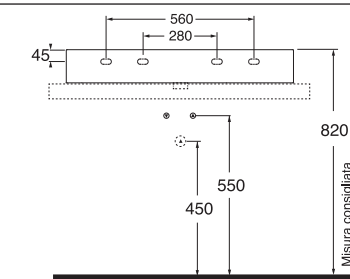

Profondità - Depth
51
86x51xh12,5
ELLP08651TQMBI