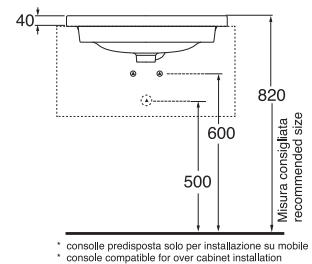

Profondità - Depth

50,5

61x50,5x17,5
WALC06150TOMBI