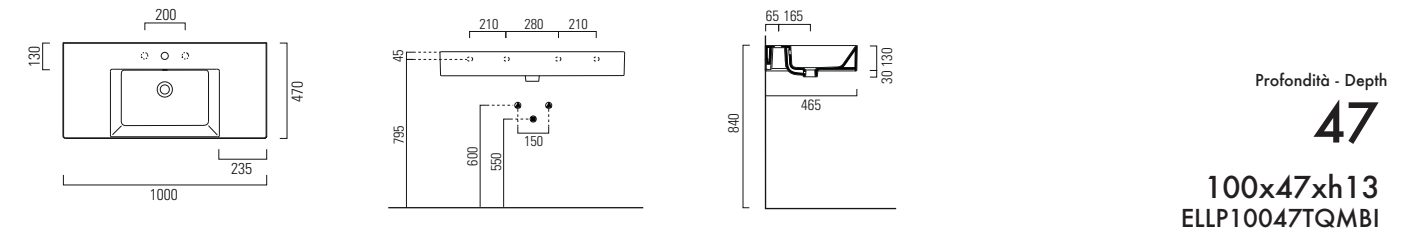

LAVABO washbasin SQUARED 47

- PER MOBILE
FOR FURNITURE
- SOSPESO
WALL HUNG
- APPOGGIO
OVER COUNTER
- 1 FORO
1 TAP HOLE
- 3 FORI
3 TAP HOLES
- CON TROPPO PIENO
WITH OVER FLOW

LAVABO washbasin SQUARED 51

Profondità - Depth
51
51x51xh12,5
ELLP05151TQMBI