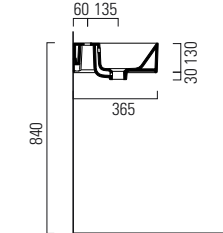

Profondità - Depth
37
50x37xh13
ELLP050370Q0BI