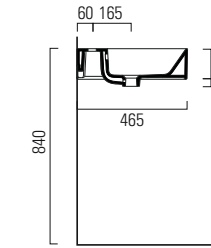

SPESSORE 3mm
THICKNESS 3mm

SENZA TROPPO PIENO
WITHOUT OVER FLOW

LAVABO washbasin SQUARED 47

Profondità - Depth
47
50x47xh13
ELLP05047TQMBI

Profondità - Depth
47
55x47xh13
ELLP05547TQMBI

Profondità - Depth
47
60x47xh13
ELLP06047TQMBI