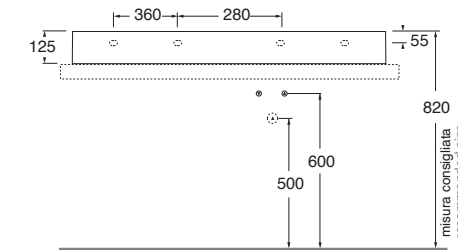

SENZA TROPPO PIENO
WITHOUT OVER FLOW

SPESSORE 3mm
THICKNESS 3mm

LAVABO washbasin SQUARED

Profondità - Depth
46
102x46xh12,5
ELLP10246LQM

Profondità - Depth
46
102x46xh12,5
ELLP10246RQM

Profondità - Depth
46
122x46xh12,5
ELLP12246LQM