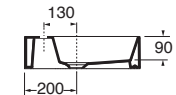

LAVABO washbasin SQUARED

Profondità - Depth
45

80x45xh12,5
ELLP080450QMBI

Profondità - Depth
45

102x45xh12,5
ELLP102450QMBI

Profondità - Depth
45

122x45xh12,5
ELLP122450QMBI

Profondità - Depth
45