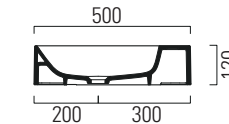

Profondità - Depth
25
50x25xh12
ELLP05025RQMBI