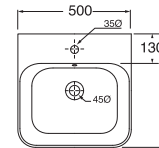

60x45xh14
LELP0604500MBI

Profondità - Depth

45

100x45xh14
LELP10045D0MBI

PER MOBILE
FOR FURNITURE

SOSPESO
WALL HUNG

APPOGGIO
OVER COUNTER

1 FORO
1 TAP HOLE

2 FORI
2 TAP HOLES

LAVABO washbasin BUILD

Profondità - Depth
30

30x30xh14
BULA03030000BI

Profondità - Depth
35

35x35xh14
BULA03535000BI

Profondità - Depth
43

43x43xh14
BULA04343000BI

Profondità - Depth
50

50x50xh16
BULP05050TOMBI

Profondità - Depth
50

65x50xh16
BULP06550TOMBI

LAVABO washbasin FORMA

Profondità - Depth
30

30x30xh14
FMLA030140COBI

Profondità - Depth
35