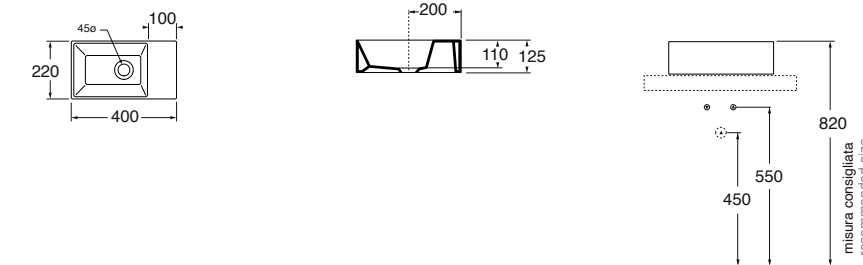

LAVABO washbasin SQUARED

Profondità - Depth
25
25x25xh12
ELLA025250Q0BI

Profondità - Depth
22
40x22xh12,5
ELLP040220Q0BI

Profondità - Depth
22
40x22xh12,5
ELLP040220QMBI

Profondità - Depth
22
40x22xh12,5
ELLP040221LQ0BI