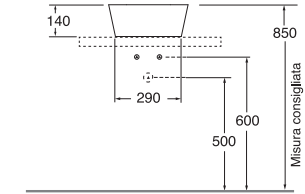

Profondità - Depth
50

50x50xh16
BULP05050TOMBI

Profondità - Depth
50

65x50xh16
BULP06550TOMBI

LAVABO washbasin FORMA

Profondità - Depth
30

30x30xh14
FMLA030140COBI

Profondità - Depth
35