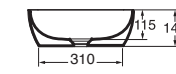

LAVABO washbasin CIRCLE

Profondità - Depth
40
60x40xh14
ELLA060400COBI