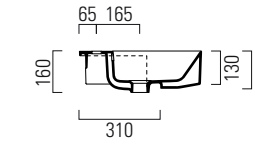

SPESSORE 3mm
THICKNESS 3mm

SENZA TROPPO PIENO
WITHOUT OVER FLOW

LAVABO washbasin SQUARED 47

Profondità - Depth
47
50x47xh13
ELLP05047TQMBI

Profondità - Depth
47
55x47xh13
ELLP05547TQMBI

Profondità - Depth
47
60x47xh13
ELLP06047TQMBI