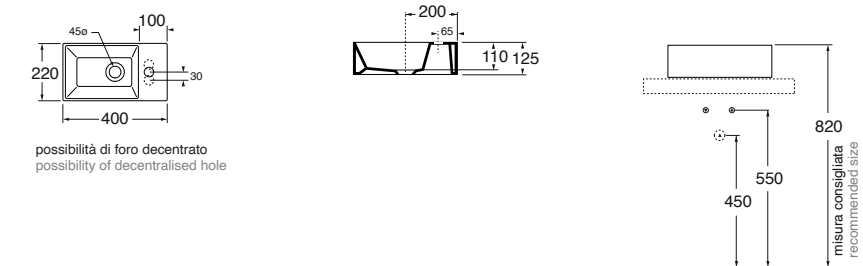

LAVABO washbasin SQUARED

Profondità - Depth
25
25x25xh12
ELLA025250Q0BI

Profondità - Depth
22
40x22xh12,5
ELLP040220Q0BI

Profondità - Depth
22
40x22xh12,5
ELLP040220QMBI

Profondità - Depth
22
40x22xh12,5
ELLP040221LQ0BI