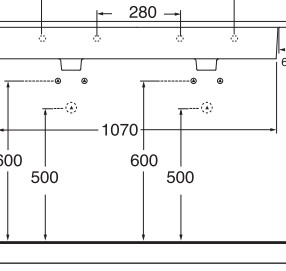

Profondità - Depth
51
121,5x51xh17
SLLC12151YOMBI

- PER MOBILE
  FOR FURNITURE
- 1 FORO
  1 TAP HOLE
- CON TROPPO PIENO
  WITH OVER FLOW