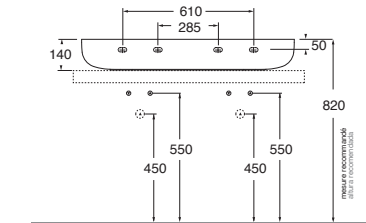

Profondità - Depth

45

100x45xh14
LELP10045D0MBI

PER MOBILE
FOR FURNITURE

SOSPESO
WALL HUNG

APPOGGIO
OVER COUNTER

1 FORO
1 TAP HOLE

2 FORI
2 TAP HOLES