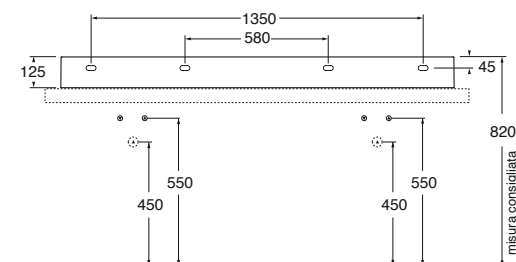

Profondità - Depth
45

161x45xh12,5
ELLP16145DQMBI

- PER MOBILE
  FOR FURNITURE
- APPOGGIO
  OVER COUNTER
- SOSPESO
  WALL HUNG
- 1 FORO
  1 TAP HOLE
- 2 FORI
  2 TAP HOLES
- 3 FORI
  3 TAP HOLES
- NO FORO
  NO HOLE
- SPESORE 3mm
  THICKNESS 3mm
- SENZA TROPPO PIENO
  WITHOUT OVER FLOW