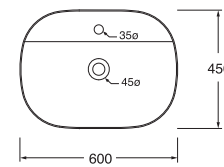

LAVABO washbasin ZIP

Profondità - Depth
45
45x45xh14,5
ELLA045450Z0BI

Profondità - Depth
45
45x45xh15
ELLA045450ZMBI

Profondità - Depth
45
60x45xh14,5
ELLA060450Z0BI

Profondità - Depth
45
60x45xh15
ELLA060450ZMBI