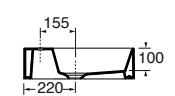

Profondità - Depth
45

161x45xh12,5
ELLP16145DQMBI

- PER MOBILE
  FOR FURNITURE
- APPOGGIO
  OVER COUNTER
- SOSPESO
  WALL HUNG
- 1 FORO
  1 TAP HOLE
- 2 FORI
  2 TAP HOLES
- 3 FORI
  3 TAP HOLES
- NO FORO
  NO HOLE
- SPESORE 3mm
  THICKNESS 3mm
- SENZA TROPPO PIENO
  WITHOUT OVER FLOW