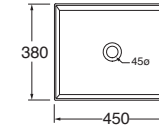

Profondità - Depth
38
45x38xh12,5
ELLA045380QOBI