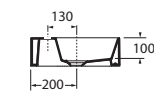

LAVABO washbasin SQUARED 40

Lavabi per mobili | Furniture washbasins

Profondità - Depth
40

61x40xh12,5
ELLP060400QMBI

Profondità - Depth
40

81x40xh12,5
ELLP080400QMBI

Profondità - Depth
40

102x40xh12,5
ELLP102400QMBI