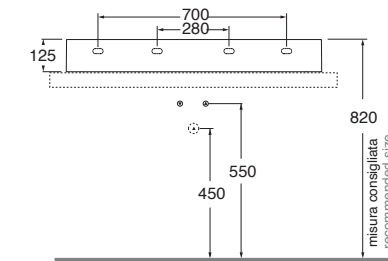

LAVABO washbasin SQUARED

Profondità - Depth
45

80x45xh12,5
ELLP080450QMBI

Profondità - Depth
45

102x45xh12,5
ELLP102450QMBI

Profondità - Depth
45

122x45xh12,5
ELLP122450QMBI

Profondità - Depth
45