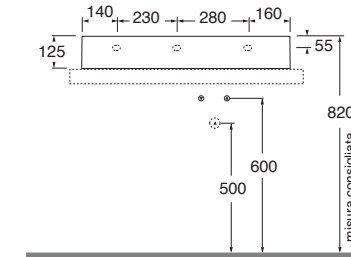

LAVABO washbasin SQUARED

Profondità - Depth
45

65x45xh12,5
ELLP06545LQMBI

Profondità - Depth
45

65x45xh12,5
ELLP06545RQMBI

Profondità - Depth
46

81x46xh12,5
ELLP08146LQM

Profondità - Depth
46