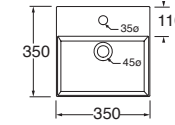

Profondità - Depth
37
60x37xh13
ELLP060370Q0BI

Profondità - Depth
37
70x37xh13
ELLP07037TQMBI

LAVABO washbasin SQUARED

Lavabi per mobili | Furniture washbasins

Profondità - Depth
35
35x35xh12,5
ELLPO35350QMBI