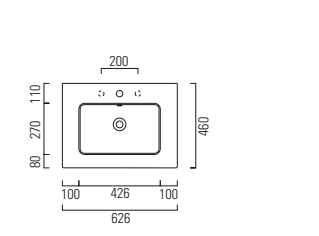

LAVABO washbasin SLIM

Lavabi per mobili | Furniture washbasins

Profondità - Depth
46
62x46xh17,5
SLLC06246TOMBI