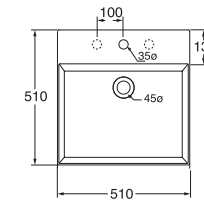

LAVABO washbasin SQUARED 51

Profondità - Depth
51
51x51xh12,5
ELLP05151TQMBI