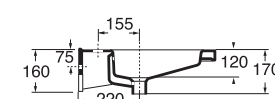

Profondità - Depth
51

121x51xh17
TRLC12151TOMBI