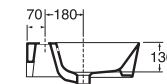

Profondità - Depth
50

65x50xh16
FMLP06550TOMBI