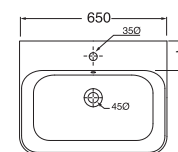

2 FORI
2 TAP HOLES

LAVABO washbasin BUILD

Profondità - Depth
30

30x30xh14
BULA03030000BI

Profondità - Depth
35

35x35xh14
BULA03535000BI

Profondità - Depth
43

43x43xh14
BULA04343000BI

Profondità - Depth
50

50x50xh16
BULP05050TOMBI

Profondità - Depth
50

65x50xh16
BULP06550TOMBI

LAVABO washbasin FORMA

Profondità - Depth
30

30x30xh14
FMLA030140COBI

Profondità - Depth
35