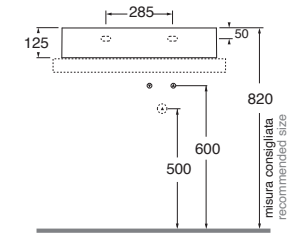

LAVABO washbasin SQUARED

Profondità - Depth
45

65x45xh12,5
ELLP06545LQMBI