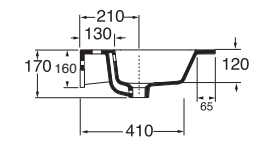

LAVABO washbasin SLIM 51

Profondità - Depth
51
61,5x51xh17
SLLC06151TOMBI