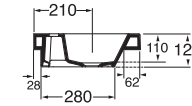

Profondità - Depth

40

80x40xh12,5
GELC0804000MBI