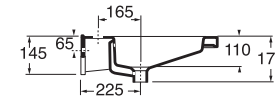

LAVABO washbasin TRENDY

Profondità - Depth
51

61x51xh17,5
TRLC06151TOMBI