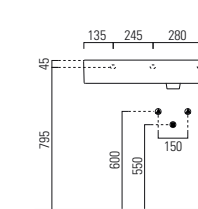

Profondità - Depth
47
80x47xh13
ELLP08047LQMBI