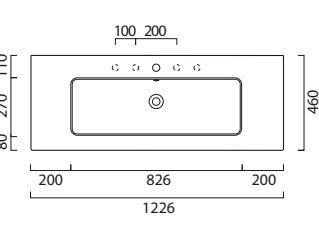

Profondità - Depth
46
122x46xh17
SLLC12246TOMBI