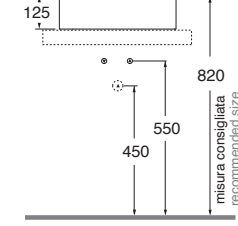

Profondità - Depth
38
45x38xh12,5
ELLA045380QOBI