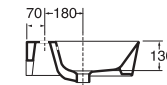

35x35xh14
FMLA035140COBI

Profondità - Depth
43

43x43xh14
FMLA043140COBI

PER MOBILE
FOR FURNITURE

APPOGGIO
OVER COUNTER

NO FORO
NO HOLE

SENZA TROPPO PIENO
WITHOUT OVER FLOW

Profondità - Depth
50