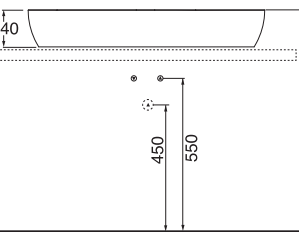

SENZA TROPPO PIENO
WITHOUT OVER FLOW

LAVABO washbasin CIRCLE

Profondità - Depth
40
60x40xh14
ELLA060400COBI

Profondità - Depth
42
60x42xh14
ELLA060420CMBI

Profondità - Depth
42
70x42xh14
ELLA070420CMBI

Profondità - Depth
44
90x44xh14
ELLA090440CMBI