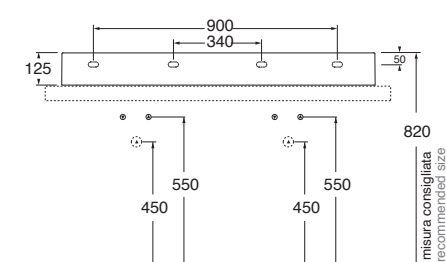

LAVABO washbasin SQUARED

Profondità - Depth
45

80x45xh12,5
ELLP080450QMBI

Profondità - Depth
45

102x45xh12,5
ELLP102450QMBI

Profondità - Depth
45

122x45xh12,5
ELLP122450QMBI

Profondità - Depth
45