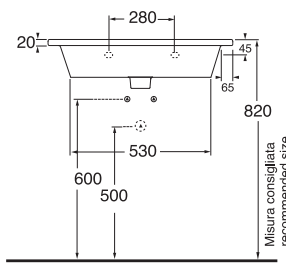

Profondità - Depth
46
102x46xh17,5
SLLC10246TOMBI

Profondità - Depth
46
122x46xh17
SLLC12246TOMBI

Profondità - Depth
46
122x46xh17
SLLC12246YOMBI

Profondità - Depth
46
142x46xh17
SLLC14246YOMBI

-  PER MOBILE
FOR FURNITURE
-  SOSPESO
WALL HUNG
-  1 FORO
1 TAP HOLE
-  3 FORI
3 TAP HOLES
-  CON TROPPO PIENO
WITH OVER FLOW

LAVABO washbasin SLIM 51

Profondità - Depth
51
61,5x51xh17
SLLC06151TOMBI

Profondità - Depth
51
71,5x51xh17
SLLC07151TOMBI

Profondità - Depth
51
81x51xh17
SLLC08151TOMBI

Profondità - Depth
51
91,5x51xh17
SLLC09151TOMBI