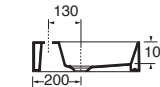

Profondità - Depth
45

65x45xh12,5
ELLP06545RQMBI