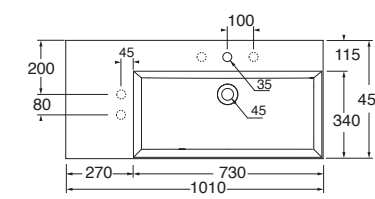

LAVABO washbasin SQUARED

Profondità - Depth
46
102x46xh12,5
ELLP10246LQM