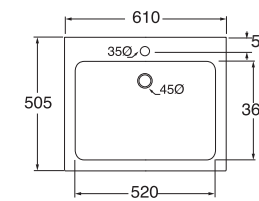

Profondità - Depth

50,5

61x50,5x17,5
WALC06150TOMBI