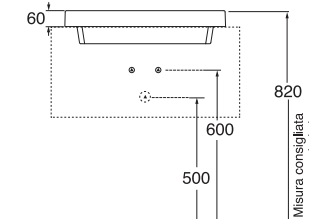

LAVABO washbasin GEOMETRIC

Profondità - Depth

40

60x40xh12,5
GELC0604000MBI