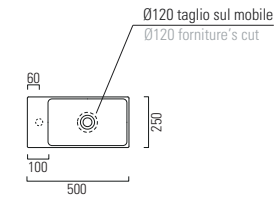

LAVABO washbasin SQUARED

Profondità - Depth
25
50x25xh12
ELLP05025LQMBI