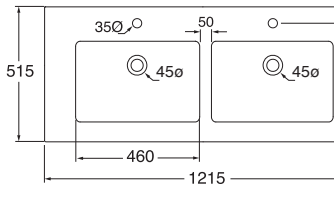

Profondità - Depth
51
121,5x51xh17
SLLC12151YOMBI

- PER MOBILE
  FOR FURNITURE
- 1 FORO
  1 TAP HOLE
- CON TROPPO PIENO
  WITH OVER FLOW