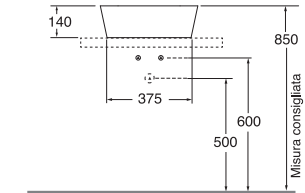

2 FORI
2 TAP HOLES

LAVABO washbasin BUILD

Profondità - Depth
30

30x30xh14
BULA03030000BI

Profondità - Depth
35

35x35xh14
BULA03535000BI

Profondità - Depth
43

43x43xh14
BULA04343000BI