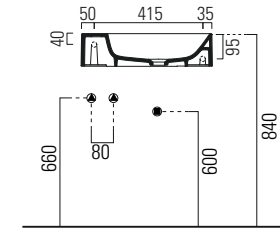

LAVABO washbasin SQUARED

Profondità - Depth
25
50x25xh12
ELLP05025LQMBI