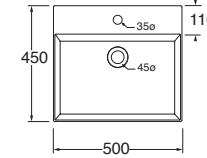

Profondità - Depth
45
50x45xh12,5
ELLPO50450QMBI