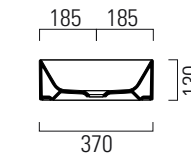

Profondità - Depth
37
50x37xh13
ELLP05037TQMBI