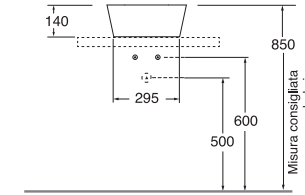

2 FORI
2 TAP HOLES

LAVABO washbasin BUILD

Profondità - Depth
30

30x30xh14
BULA03030000BI

Profondità - Depth
35

35x35xh14
BULA03535000BI

Profondità - Depth
43

43x43xh14
BULA04343000BI