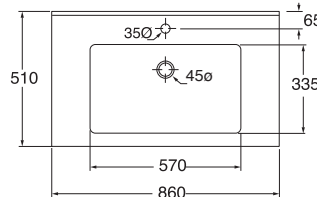

LAVABO washbasin TRENDY

Profondità - Depth
51

61x51xh17,5
TRLC06151TOMBI

Profondità - Depth
51

71x51xh14,5
TRLC07151TOMBI

Profondità - Depth
51

86x51xh14,5
TRLC08651TOMBI

Profondità - Depth
51