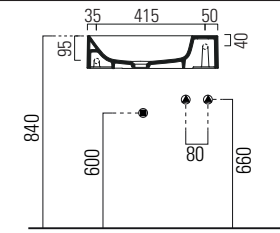

Profondità - Depth
25
50x25xh12
ELLP05025RQMBI