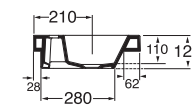

Profondità - Depth

40

100x40xh12,5
GELC1004000MBI