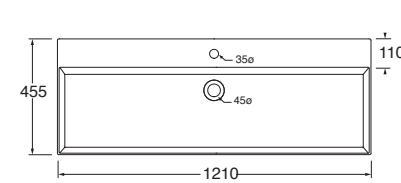

LAVABO washbasin SQUARED

Profondità - Depth
45

80x45xh12,5
ELLP080450QMBI

Profondità - Depth
45

102x45xh12,5
ELLP102450QMBI

Profondità - Depth
45

122x45xh12,5
ELLP122450QMBI

Profondità - Depth
45