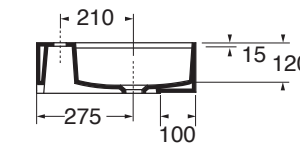

Profondità - Depth

45

100x45xh14
LELP10045D0MBI

PER MOBILE
FOR FURNITURE

SOSPESO
WALL HUNG

APPOGGIO
OVER COUNTER

1 FORO
1 TAP HOLE

2 FORI
2 TAP HOLES