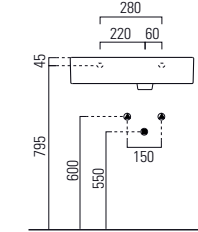

SPESSORE 3mm
THICKNESS 3mm

SENZA TROPPO PIENO
WITHOUT OVER FLOW

LAVABO washbasin SQUARED 47

Profondità - Depth
47
50x47xh13
ELLP05047TQMBI

Profondità - Depth
47
55x47xh13
ELLP05547TQMBI

Profondità - Depth
47
60x47xh13
ELLP06047TQMBI