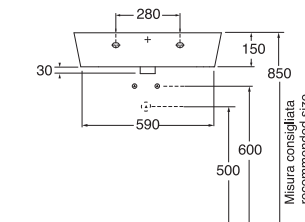

Profondità - Depth
50

65x50xh16
FMLP06550TOMBI

PER MOBILE
FOR FURNITURE

APPOGGIO
OVER COUNTER

SOSPESO
WALL HUNG

1 FORO
1 TAP HOLE

CON TROPPO PIENO
WITH OVER FLOW