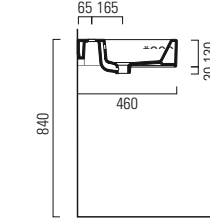

Profondità - Depth
47
60x47xh13
ELLP06047RQMBI