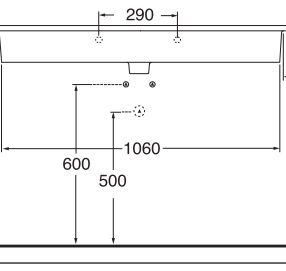

Profondità - Depth
51
121x51xh18
SLLC12151TOMBI