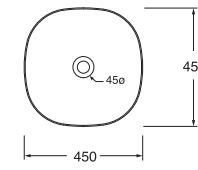

LAVABO washbasin ZIP

Profondità - Depth
45
45x45xh14,5
ELLA045450Z0BI

Profondità - Depth
45
45x45xh15
ELLA045450ZMBI

Profondità - Depth
45
60x45xh14,5
ELLA060450Z0BI

Profondità - Depth
45
60x45xh15
ELLA060450ZMBI