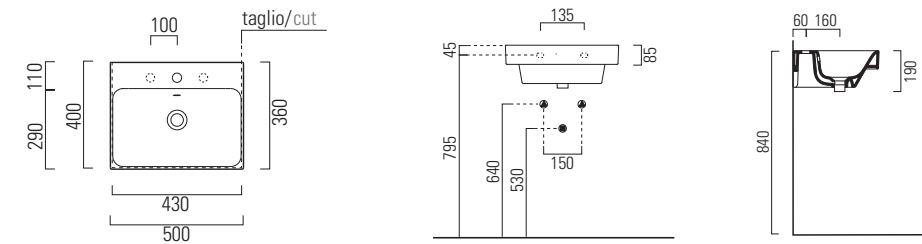

LAVABO washbasin SEMISQUARED

Lavabi per mobili | Furniture washbasins

Profondità - Depth
28
36x28xh14
SELG036280QMBI

Profondità - Depth
32
40x32xh16
SELG040320QMBI

Profondità - Depth
40
50x40xh19
SELG05040TQMBI