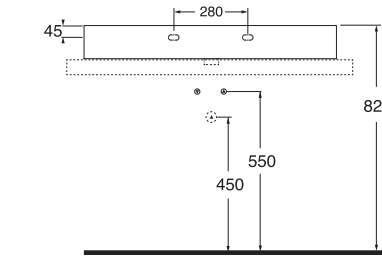

Profondità - Depth
51
96x51xh12,5
ELLP09651TQMBI