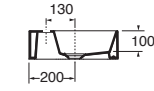

Profondità - Depth
40

81x40xh12,5
ELLP080400QMBI