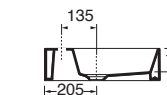

SENZA TROPPO PIENO
WITHOUT OVER FLOW

SPESSORE 3mm
THICKNESS 3mm

LAVABO washbasin SQUARED

Profondità - Depth
46
102x46xh12,5
ELLP10246LQM

Profondità - Depth
46
102x46xh12,5
ELLP10246RQM

Profondità - Depth
46
122x46xh12,5
ELLP12246LQM