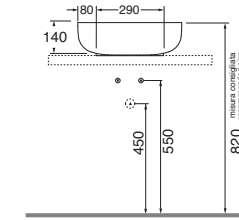

1 FORO
1 TAP HOLE

CON TROPPO PIENO
WITH OVER FLOW

LAVABO washbasin LEUCA

Profondità - Depth

45

45x39xh14
LELA04539000BI

Profondità - Depth

45