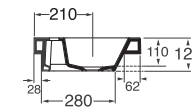

Profondità - Depth

40

120x40xh12,5
GELC1204000MBI

PER MOBILE
FOR FURNITURE

1 FORO
1 TAP HOLE

2 FORI
2 TAP HOLES

3 FORI
3 TAP HOLES

SENZA TROPPO PIENO
WITHOUT OVER FLOW