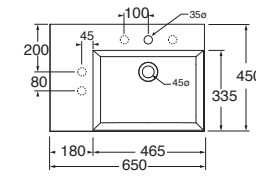

LAVABO washbasin SQUARED

Profondità - Depth
45

65x45xh12,5
ELLP06545LQMBI