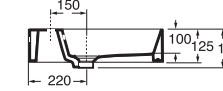

LAVABO washbasin SQUARED 51

Profondità - Depth
51
51x51xh12,5
ELLP05151TQMBI