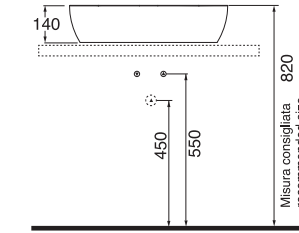

Profondità - Depth
40
40x40xh10
ELLA040100C0BI

Profondità - Depth
40
40x40xh14
ELLA040140C0BI

Profondità - Depth
40
40x40xh20
ELLA040200C0BI

PER MOBILE
FOR FURNITURE

APPOGGIO
OVER COUNTER

NO FORO
NO HOLE

SPESSORE 3mm
THICKNESS 3mm

SENZA TROPPO PIENO
WITHOUT OVER FLOW

LAVABO washbasin CIRCLE

Profondità - Depth
40
60x40xh14
ELLA060400COBI

Profondità - Depth
42
60x42xh14
ELLA060420CMBI

Profondità - Depth
42
70x42xh14
ELLA070420CMBI

Profondità - Depth
44
90x44xh14
ELLA090440CMBI