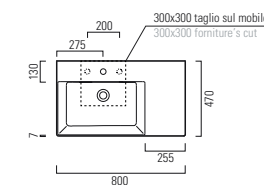

Profondità - Depth
47
80x47xh13
ELLP08047RQMBI