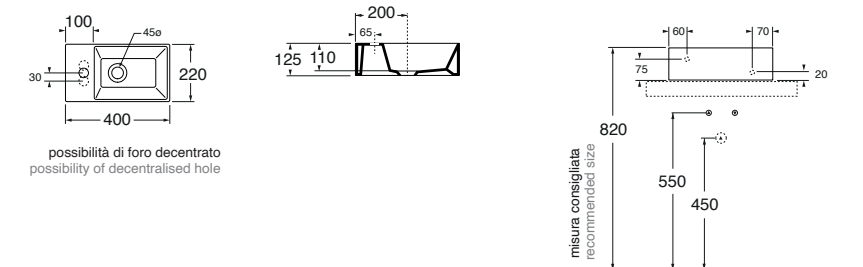

LAVABO washbasin SQUARED

Profondità - Depth
25
25x25xh12
ELLA025250Q0BI

Profondità - Depth
22
40x22xh12,5
ELLP040220Q0BI

Profondità - Depth
22
40x22xh12,5
ELLP040220QMBI

Profondità - Depth
22
40x22xh12,5
ELLP040221LQ0BI