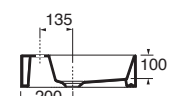

LAVABO washbasin SQUARED

Profondità - Depth
45

80x45xh12,5
ELLP080450QMBI

Profondità - Depth
45

102x45xh12,5
ELLP102450QMBI

Profondità - Depth
45

122x45xh12,5
ELLP122450QMBI

Profondità - Depth
45