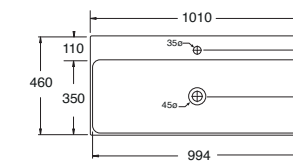

LAVABO washbasin VERONA

Profondità - Depth

44

61x46xh12,5
VRLP061460QMBI

Profondità - Depth

46

81x46xh12,5
VRLP081460QMBI

Profondità - Depth