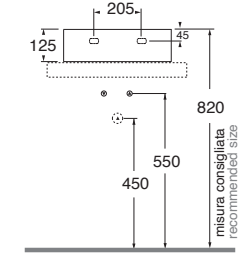

Profondità - Depth
37
60x37xh13
ELLP060370Q0BI

Profondità - Depth
37
70x37xh13
ELLP07037TQMBI

LAVABO washbasin SQUARED

Lavabi per mobili | Furniture washbasins

Profondità - Depth
35
35x35xh12,5
ELLPO35350QMBI