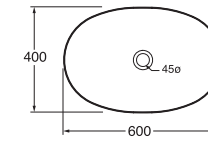

LAVABO washbasin CIRCLE

Profondità - Depth
40
60x40xh14
ELLA060400COBI