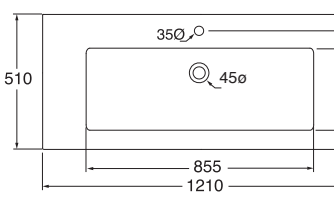

Profondità - Depth
51
121x51xh18
SLLC12151TOMBI