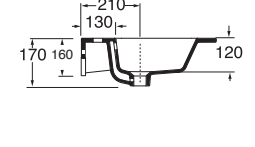

Profondità - Depth
51
121,5x51xh17
SLLC12151YOMBI

- PER MOBILE
  FOR FURNITURE
- 1 FORO
  1 TAP HOLE
- CON TROPPO PIENO
  WITH OVER FLOW