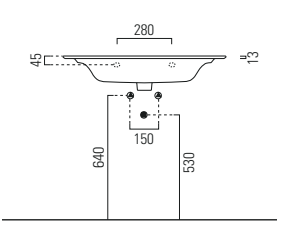

3 FORI
3 TAP HOLES

CON TROPPO PIENO
WITH OVER FLOW

LAVABO washbasin SLIM

Lavabi per mobili | Furniture washbasins

Profondità - Depth
46
62x46xh17,5
SLLC06246TOMBI

Profondità - Depth
46
82x46xh13
SLLC08246TOMBI