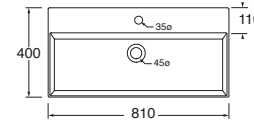

LAVABO washbasin SQUARED 40

Lavabi per mobili | Furniture washbasins

Profondità - Depth
40

61x40xh12,5
ELLP060400QMBI

Profondità - Depth
40

81x40xh12,5
ELLP080400QMBI

Profondità - Depth
40

102x40xh12,5
ELLP102400QMBI