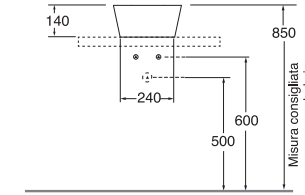

Profondità - Depth
50

50x50xh16
BULP05050TOMBI

Profondità - Depth
50

65x50xh16
BULP06550TOMBI

LAVABO washbasin FORMA

Profondità - Depth
30

30x30xh14
FMLA030140COBI

Profondità - Depth
35