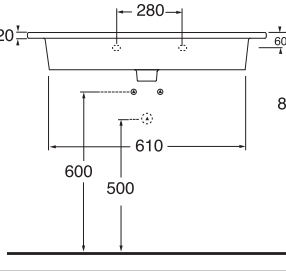

Profondità - Depth
51
81x51xh17
SLLC08151TOMBI