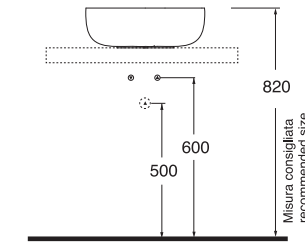

LAVABO washbasin ZIP

Profondità - Depth
45
45x45xh14,5
ELLA045450Z0BI