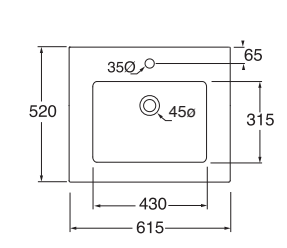

LAVABO washbasin SLIM 51

Profondità - Depth
51
61,5x51xh17
SLLC06151TOMBI