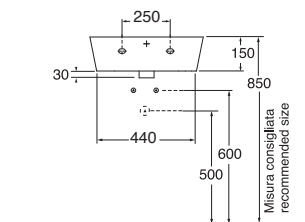

35x35xh14
FMLA035140COBI

Profondità - Depth
43

43x43xh14
FMLA043140COBI

PER MOBILE
FOR FURNITURE

APPOGGIO
OVER COUNTER

NO FORO
NO HOLE

SENZA TROPPO PIENO
WITHOUT OVER FLOW

Profondità - Depth
50