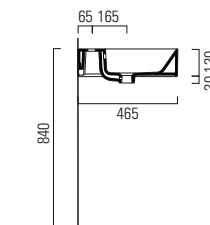

Profondità - Depth
47
80x47xh13
ELLP08047RQMBI