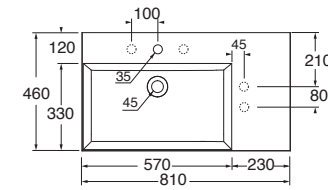

LAVABO washbasin SQUARED

Profondità - Depth
45

65x45xh12,5
ELLP06545LQMBI

Profondità - Depth
45

65x45xh12,5
ELLP06545RQMBI

Profondità - Depth
46

81x46xh12,5
ELLP08146LQM

Profondità - Depth
46