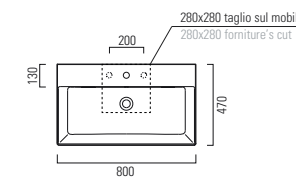

Profondità - Depth
47
80x47xh13
ELLP08047TQMBI