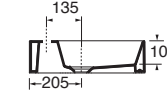

SENZA TROPPO PIENO
WITHOUT OVER FLOW

SPESSORE 3mm
THICKNESS 3mm

LAVABO washbasin SQUARED

Profondità - Depth
46
102x46xh12,5
ELLP10246LQM

Profondità - Depth
46
102x46xh12,5
ELLP10246RQM

Profondità - Depth
46
122x46xh12,5
ELLP12246LQM