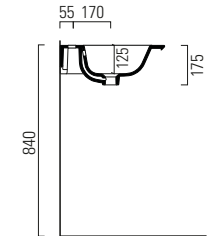

LAVABO washbasin SLIM

Lavabi per mobili | Furniture washbasins

Profondità - Depth
46
62x46xh17,5
SLLC06246TOMBI