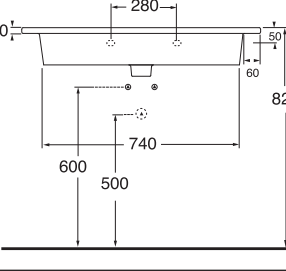

LAVABO washbasin SLIM 51

Profondità - Depth
51
61,5x51xh17
SLLC06151TOMBI

Profondità - Depth
51
71,5x51xh17
SLLC07151TOMBI

Profondità - Depth
51
81x51xh17
SLLC08151TOMBI

Profondità - Depth
51
91,5x51xh17
SLLC09151TOMBI