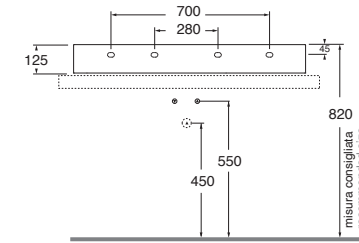

LAVABO washbasin SQUARED 40

Lavabi per mobili | Furniture washbasins

Profondità - Depth
40

61x40xh12,5
ELLP060400QMBI

Profondità - Depth
40

81x40xh12,5
ELLP080400QMBI

Profondità - Depth
40

102x40xh12,5
ELLP102400QMBI