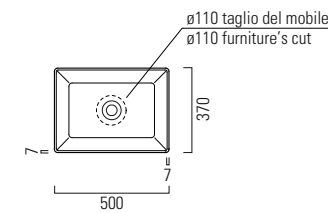

Profondità - Depth
37
50x37xh13
ELLP05037TQMBI