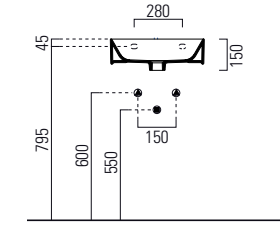

Profondità - Depth
35
45x35xh12
ELLP04535TQMBI