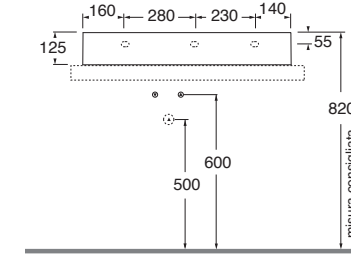

LAVABO washbasin SQUARED

Profondità - Depth
45

65x45xh12,5
ELLP06545LQMBI

Profondità - Depth
45

65x45xh12,5
ELLP06545RQMBI

Profondità - Depth
46

81x46xh12,5
ELLP08146LQM

Profondità - Depth
46