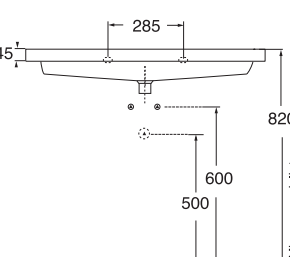

LAVABO washbasin TRENDY

Profondità - Depth
51

61x51xh17,5
TRLC06151TOMBI

Profondità - Depth
51

71x51xh14,5
TRLC07151TOMBI

Profondità - Depth
51

86x51xh14,5
TRLC08651TOMBI

Profondità - Depth
51