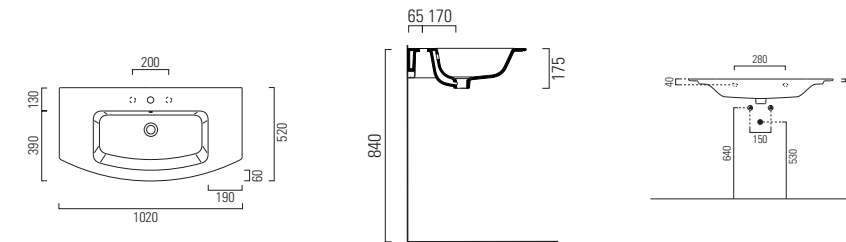

Profondità - Depth

52

102x52xh17,5
SLLC10252TOMBI

PER MOBILE
FOR FURNITURE

SOSPESO
WALL HUNG

1 FORO
1 TAP HOLE

3 FORI
3 TAP HOLES

CON TROPPO PIENO
WITH OVER FLOW