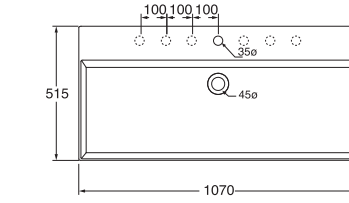

Profondità - Depth
51
106x51xh12,5
ELLP10651TQMBI