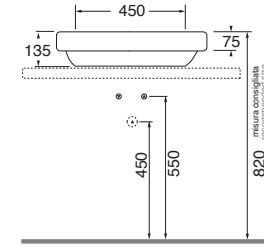

Profondità - Depth

40

60x40xh14
ELLG060400SOBI