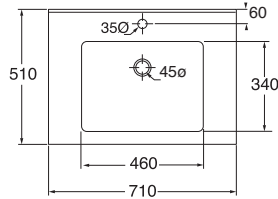

Profondità - Depth
51

71x51xh14,5
TRLC07151TOMBI