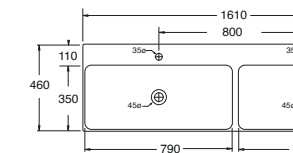

Profondità - Depth

46

161x46xh12,5
VRLP16146DQMBI

- PER MOBILE
  FOR FURNITURE
- APPOGGIO
  OVER COUNTER
- SOSPESO
  WALL HUNG
- 1 FORO
  1 TAP HOLE
- SENZA TROPPO PIENO
  WITHOUT OVER FLOW