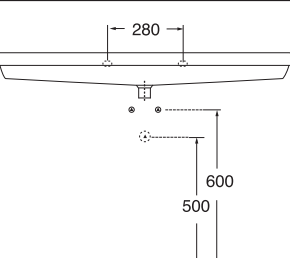

Profondità - Depth
51

121x51xh17
TRLC12151TOMBI