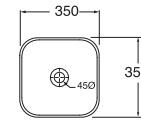

60x45xh14
LELP0604500MBI

Profondità - Depth

45

100x45xh14
LELP10045D0MBI

PER MOBILE
FOR FURNITURE

SOSPESO
WALL HUNG

APPOGGIO
OVER COUNTER

1 FORO
1 TAP HOLE

2 FORI
2 TAP HOLES

LAVABO washbasin BUILD

Profondità - Depth
30

30x30xh14
BULA03030000BI

Profondità - Depth
35

35x35xh14
BULA03535000BI

Profondità - Depth
43

43x43xh14
BULA04343000BI

Profondità - Depth
50

50x50xh16
BULP05050TOMBI

Profondità - Depth
50

65x50xh16
BULP06550TOMBI

LAVABO washbasin FORMA

Profondità - Depth
30

30x30xh14
FMLA030140COBI

Profondità - Depth
35