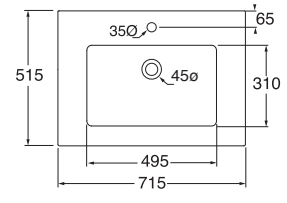

Profondità - Depth
51
71,5x51xh17
SLLC07151TOMBI