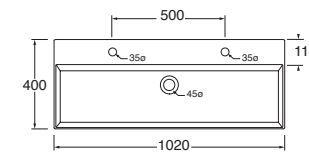

LAVABO washbasin SQUARED 40

Lavabi per mobili | Furniture washbasins

Profondità - Depth
40

61x40xh12,5
ELLP060400QMBI

Profondità - Depth
40

81x40xh12,5
ELLP080400QMBI

Profondità - Depth
40

102x40xh12,5
ELLP102400QMBI