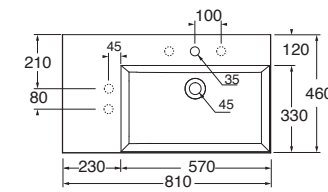

LAVABO washbasin SQUARED

Profondità - Depth
45

65x45xh12,5
ELLP06545LQMBI

Profondità - Depth
45

65x45xh12,5
ELLP06545RQMBI

Profondità - Depth
46

81x46xh12,5
ELLP08146LQM

Profondità - Depth
46