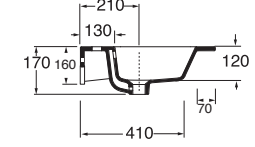

Profondità - Depth
51
81x51xh17
SLLC08151TOMBI