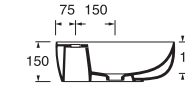

Profondità - Depth
45
45x45xh15
ELLA045450ZMBI