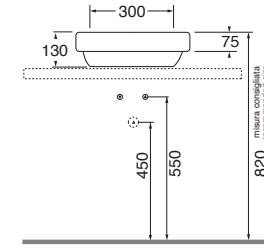

LAVABO washbasin SOFT

Profondità - Depth

40

45x40xh14
ELLG045400SOBI