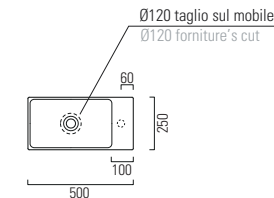

Profondità - Depth
25
50x25xh12
ELLP05025RQMBI