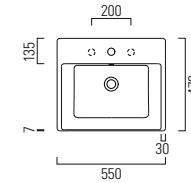

SPESSORE 3mm
THICKNESS 3mm

SENZA TROPPO PIENO
WITHOUT OVER FLOW

LAVABO washbasin SQUARED 47

Profondità - Depth
47
50x47xh13
ELLP05047TQMBI

Profondità - Depth
47
55x47xh13
ELLP05547TQMBI

Profondità - Depth
47
60x47xh13
ELLP06047TQMBI