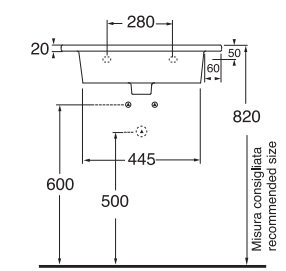

LAVABO washbasin SLIM 51

Profondità - Depth
51
61,5x51xh17
SLLC06151TOMBI