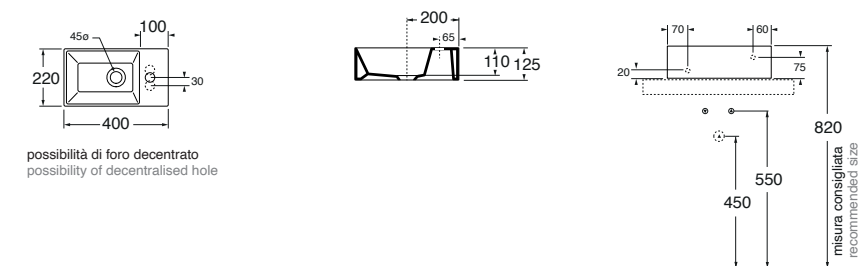

Profondità - Depth
22
40x22xh12,5
ELLP04022RQMBI

- PER MOBILE
  FOR FURNITURE
- APPOGGIO
  OVER COUNTER
- 1 FORO
  1 TAP HOLE
- NO FORO
  NO HOLE
- SENZA TROPPO PIENO
  WITHOUT OVER FLOW