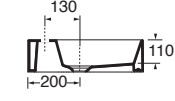

Profondità - Depth
45
50x45xh12,5
ELLPO50450QMBI