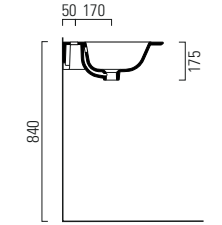

LAVABO washbasin SLIM

Profondità - Depth

44

52x44xh16,5
SLLC05244TOMBI

Profondità - Depth

48

62x48xh17
SLLC06248TOMBI

Profondità - Depth

3 FORI
3 TAP HOLES

CON TROPPO PIENO
WITH OVER FLOW

LAVABO washbasin SLIM

Lavabi per mobili | Furniture washbasins

Profondità - Depth
46
62x46xh17,5
SLLC06246TOMBI

Profondità - Depth
46
82x46xh13
SLLC08246TOMBI