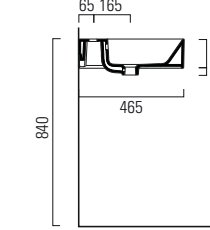

SPESSORE 3mm
THICKNESS 3mm

SENZA TROPPO PIENO
WITHOUT OVER FLOW

LAVABO washbasin SQUARED 47

Profondità - Depth
47
50x47xh13
ELLP05047TQMBI

Profondità - Depth
47
55x47xh13
ELLP05547TQMBI

Profondità - Depth
47
60x47xh13
ELLP06047TQMBI