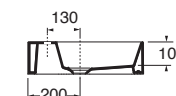

LAVABO washbasin SQUARED

Profondità - Depth
45

80x45xh12,5
ELLP080450QMBI

Profondità - Depth
45

102x45xh12,5
ELLP102450QMBI

Profondità - Depth
45

122x45xh12,5
ELLP122450QMBI

Profondità - Depth
45