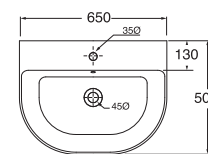

Profondità - Depth
50

65x50xh16
FMLP06550TOMBI

PER MOBILE
FOR FURNITURE

APPOGGIO
OVER COUNTER

SOSPESO
WALL HUNG

1 FORO
1 TAP HOLE

CON TROPPO PIENO
WITH OVER FLOW