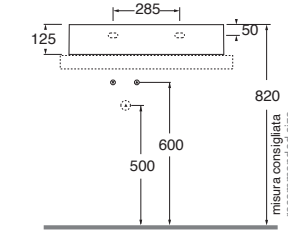

Profondità - Depth
45

65x45xh12,5
ELLP06545RQMBI