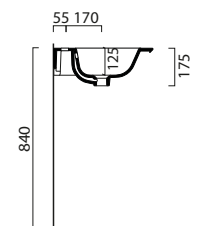

LAVABO washbasin SLIM

Profondità - Depth

44

52x44xh16,5
SLLC05244TOMBI

Profondità - Depth

48

62x48xh17
SLLC06248TOMBI

Profondità - Depth

3 FORI
3 TAP HOLES

CON TROPPO PIENO
WITH OVER FLOW

LAVABO washbasin SLIM

Lavabi per mobili | Furniture washbasins

Profondità - Depth
46
62x46xh17,5
SLLC06246TOMBI

Profondità - Depth
46
82x46xh13
SLLC08246TOMBI

Profondità - Depth
46
102x46xh17,5
SLLC10246TOMBI

Profondità - Depth
46
122x46xh17
SLLC12246TOMBI

Profondità - Depth
46
122x46xh17
SLLC12246YOMBI

Profondità - Depth
46
142x46xh17
SLLC14246YOMBI

-  PER MOBILE
FOR FURNITURE
-  SOSPESO
WALL HUNG
-  1 FORO
1 TAP HOLE
-  3 FORI
3 TAP HOLES
-  CON TROPPO PIENO
WITH OVER FLOW