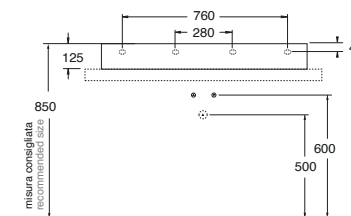

LAVABO washbasin VERONA

Profondità - Depth

44

61x46xh12,5
VRLP061460QMBI

Profondità - Depth

46

81x46xh12,5
VRLP081460QMBI

Profondità - Depth