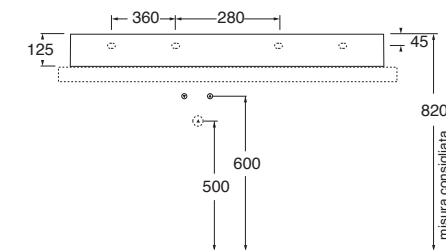

SENZA TROPPO PIENO
WITHOUT OVER FLOW

SPESSORE 3mm
THICKNESS 3mm

LAVABO washbasin SQUARED

Profondità - Depth
46
102x46xh12,5
ELLP10246LQM

Profondità - Depth
46
102x46xh12,5
ELLP10246RQM

Profondità - Depth
46
122x46xh12,5
ELLP12246LQM