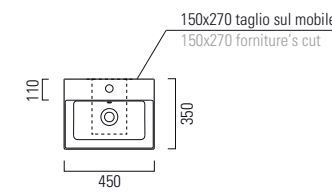

Profondità - Depth
35
45x35xh12
ELLP04535TQMBI