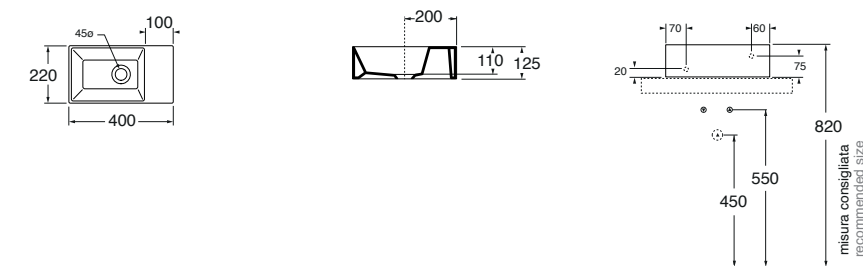

Profondità - Depth
22
40x22xh12,5
ELLP04022RQ0BI