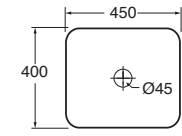

LAVABO washbasin SOFT

Profondità - Depth

40

45x40xh14
ELLG045400SOBI