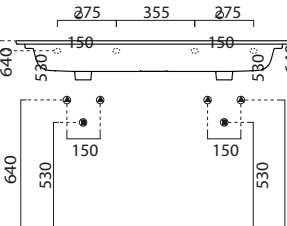

Profondità - Depth
46
122x46xh17
SLLC12246YOMBI