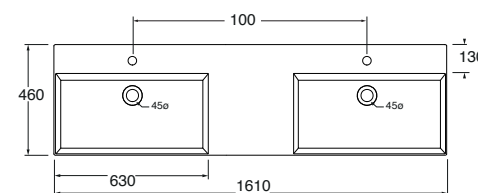

Profondità - Depth
45

161x45xh12,5
ELLP16145DQMBI

- PER MOBILE
  FOR FURNITURE
- APPOGGIO
  OVER COUNTER
- SOSPESO
  WALL HUNG
- 1 FORO
  1 TAP HOLE
- 2 FORI
  2 TAP HOLES
- 3 FORI
  3 TAP HOLES
- NO FORO
  NO HOLE
- SPESORE 3mm
  THICKNESS 3mm
- SENZA TROPPO PIENO
  WITHOUT OVER FLOW