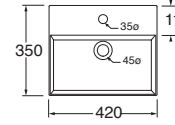

Profondità - Depth
37
60x37xh13
ELLP060370Q0BI

Profondità - Depth
37
70x37xh13
ELLP07037TQMBI

LAVABO washbasin SQUARED

Lavabi per mobili | Furniture washbasins

Profondità - Depth
35
35x35xh12,5
ELLPO35350QMBI