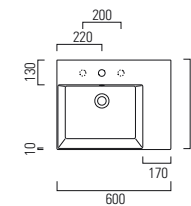

Profondità - Depth
47
60x47xh13
ELLP06047RQMBI