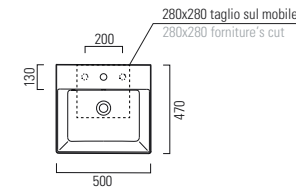

SPESSORE 3mm
THICKNESS 3mm

SENZA TROPPO PIENO
WITHOUT OVER FLOW

LAVABO washbasin SQUARED 47

Profondità - Depth
47
50x47xh13
ELLP05047TQMBI

Profondità - Depth
47
55x47xh13
ELLP05547TQMBI

Profondità - Depth
47
60x47xh13
ELLP06047TQMBI