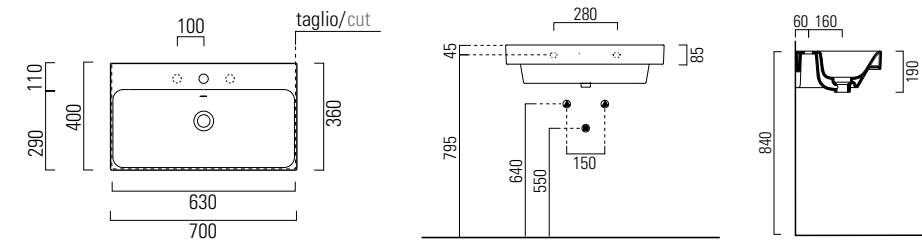

Profondità - Depth
40
70x40xh19
SELG07040TQMBI

PER MOBILE FOR FURNITURE | APPOGGIO OVER COUNTER | SOSPESO WALL HUNG | 1 FORO 1 TAP HOLE | 3 FORI 3 TAP HOLES | CON TROPPO PIENO WITH OVER FLOW