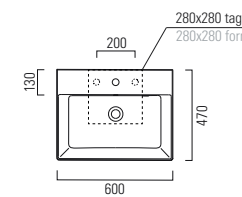

SPESSORE 3mm
THICKNESS 3mm

SENZA TROPPO PIENO
WITHOUT OVER FLOW

LAVABO washbasin SQUARED 47

Profondità - Depth
47
50x47xh13
ELLP05047TQMBI

Profondità - Depth
47
55x47xh13
ELLP05547TQMBI

Profondità - Depth
47
60x47xh13
ELLP06047TQMBI