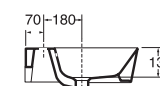

Profondità - Depth
50

65x50xh16
BULP06550TOMBI