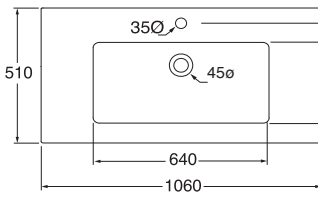

LAVABO washbasin SLIM 51

Profondità - Depth
51
61,5x51xh17
SLLC06151TOMBI

Profondità - Depth
51
71,5x51xh17
SLLC07151TOMBI

Profondità - Depth
51
81x51xh17
SLLC08151TOMBI

Profondità - Depth
51
91,5x51xh17
SLLC09151TOMBI