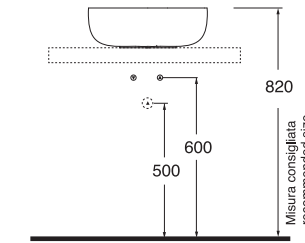

Profondità - Depth
45
45x45xh15
ELLA045450ZMBI