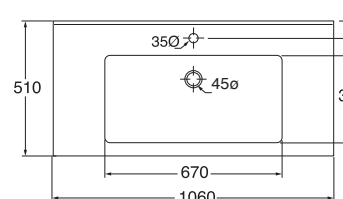

Profondità - Depth
51

106x51xh14
TRLC10651TOMBI