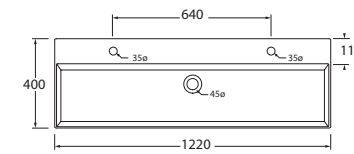

LAVABO washbasin SQUARED 40

Lavabi per mobili | Furniture washbasins

Profondità - Depth
40

61x40xh12,5
ELLP060400QMBI

Profondità - Depth
40

81x40xh12,5
ELLP080400QMBI

Profondità - Depth
40

102x40xh12,5
ELLP102400QMBI