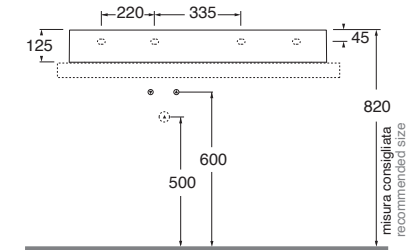

SENZA TROPPO PIENO
WITHOUT OVER FLOW

SPESSORE 3mm
THICKNESS 3mm

LAVABO washbasin SQUARED

Profondità - Depth
46
102x46xh12,5
ELLP10246LQM

Profondità - Depth
46
102x46xh12,5
ELLP10246RQM

Profondità - Depth
46
122x46xh12,5
ELLP12246LQM