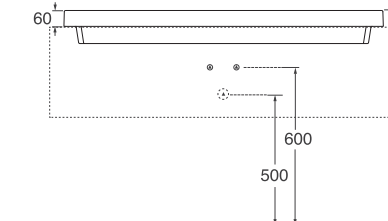

Profondità - Depth

40

120x40xh12,5
GELC1204000MBI

PER MOBILE
FOR FURNITURE

1 FORO
1 TAP HOLE

2 FORI
2 TAP HOLES

3 FORI
3 TAP HOLES

SENZA TROPPO PIENO
WITHOUT OVER FLOW