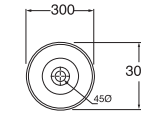

Profondità - Depth
50

50x50xh16
BULP05050TOMBI

Profondità - Depth
50

65x50xh16
BULP06550TOMBI

LAVABO washbasin FORMA

Profondità - Depth
30

30x30xh14
FMLA030140COBI

Profondità - Depth
35