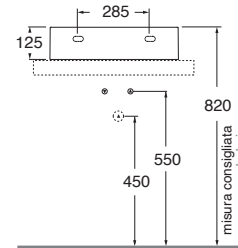

Profondità - Depth
45
50x45xh12,5
ELLPO50450QMBI