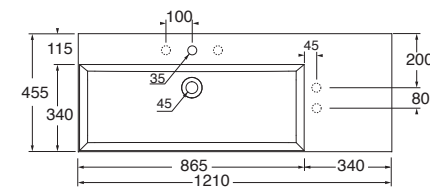

SENZA TROPPO PIENO
WITHOUT OVER FLOW

SPESSORE 3mm
THICKNESS 3mm

LAVABO washbasin SQUARED

Profondità - Depth
46
102x46xh12,5
ELLP10246LQM

Profondità - Depth
46
102x46xh12,5
ELLP10246RQM

Profondità - Depth
46
122x46xh12,5
ELLP12246LQM