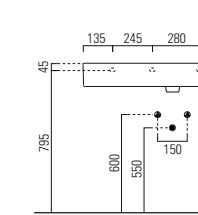

Profondità - Depth
47
80x47xh13
ELLP08047RQMBI