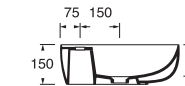

LAVABO washbasin ZIP

Profondità - Depth
45
45x45xh14,5
ELLA045450Z0BI

Profondità - Depth
45
45x45xh15
ELLA045450ZMBI

Profondità - Depth
45
60x45xh14,5
ELLA060450Z0BI

Profondità - Depth
45
60x45xh15
ELLA060450ZMBI