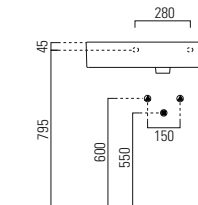

Profondità - Depth
47
80x47xh13
ELLP08047TQMBI