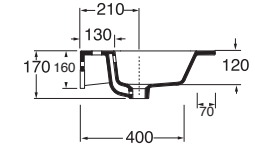

LAVABO washbasin SLIM 51

Profondità - Depth
51
61,5x51xh17
SLLC06151TOMBI

Profondità - Depth
51
71,5x51xh17
SLLC07151TOMBI

Profondità - Depth
51
81x51xh17
SLLC08151TOMBI

Profondità - Depth
51
91,5x51xh17
SLLC09151TOMBI