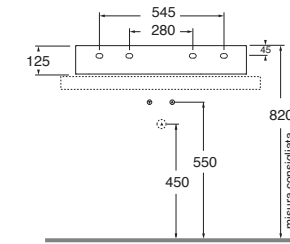

Profondità - Depth
40

81x40xh12,5
ELLP080400QMBI