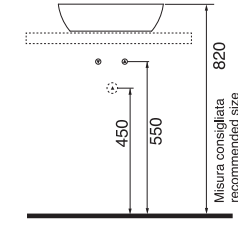

Profondità - Depth

46

161x46xh12,5
VRLP16146DQMBI

-  PER MOBILE
FOR FURNITURE
-  APPOGGIO
OVER COUNTER
-  SOSPESO
WALL HUNG
-  1 FORO
1 TAP HOLE
-  SENZA TROPPO PIENO
WITHOUT OVER FLOW

LAVABO washbasin CIRCLE