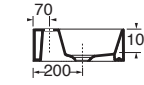

Profondità - Depth
37
60x37xh13
ELLP060370Q0BI

Profondità - Depth
37
70x37xh13
ELLP07037TQMBI

LAVABO washbasin SQUARED

Lavabi per mobili | Furniture washbasins

Profondità - Depth
35
35x35xh12,5
ELLPO35350QMBI