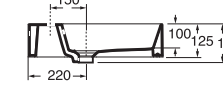

Profondità - Depth
51
96x51xh12,5
ELLP09651TQMBI