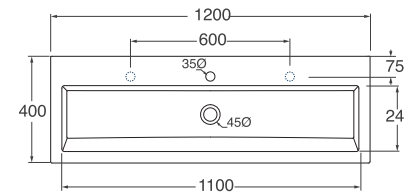

Profondità - Depth

40

120x40xh12,5
GELC1204000MBI

PER MOBILE
FOR FURNITURE

1 FORO
1 TAP HOLE

2 FORI
2 TAP HOLES

3 FORI
3 TAP HOLES

SENZA TROPPO PIENO
WITHOUT OVER FLOW