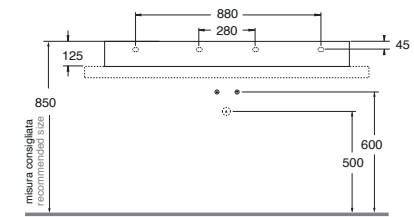

Profondità - Depth

46

121x46xh12,5
VRLP121460QMBI