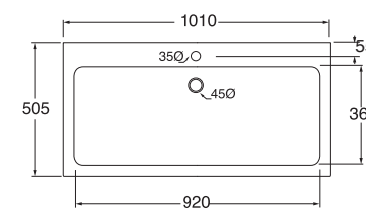

Profondità - Depth

50,5

101x50,5x17,5
WALC10150TOMBI

PER MOBILE
FOR FURNITURE

1 FORO
1 TAP HOLE

CON TROPPO PIENO
WITH OVER FLOW