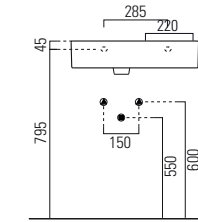

Profondità - Depth
47
60x47xh13
ELLP06047RQMBI