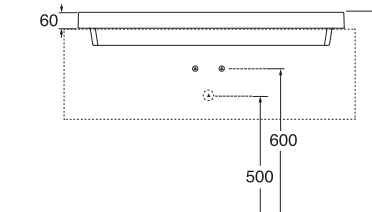

Profondità - Depth

40

100x40xh12,5
GELC1004000MBI