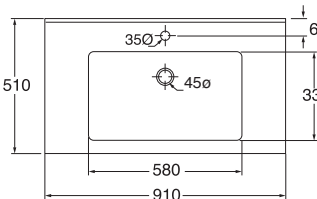

LAVABO washbasin TRENDY

Profondità - Depth
51

61x51xh17,5
TRLC06151TOMBI

Profondità - Depth
51

71x51xh14,5
TRLC07151TOMBI

Profondità - Depth
51

86x51xh14,5
TRLC08651TOMBI

Profondità - Depth
51