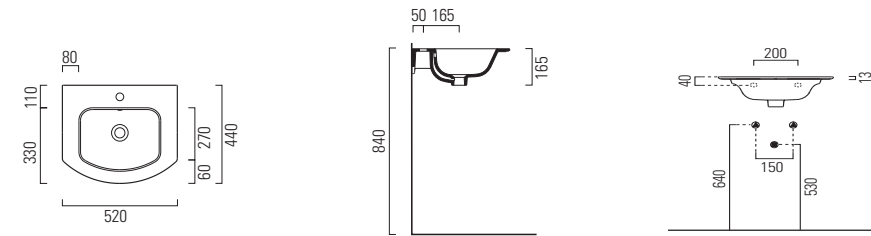

LAVABO washbasin SLIM

Profondità - Depth

44

52x44xh16,5
SLLC05244TOMBI

Profondità - Depth

48

62x48xh17
SLLC06248TOMBI

Profondità - Depth