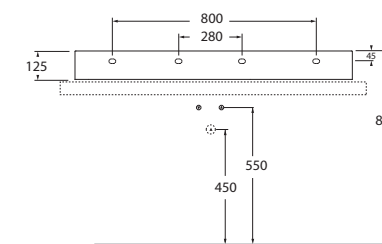

LAVABO washbasin SQUARED 40

Lavabi per mobili | Furniture washbasins

Profondità - Depth
40

61x40xh12,5
ELLP060400QMBI

Profondità - Depth
40

81x40xh12,5
ELLP080400QMBI

Profondità - Depth
40

102x40xh12,5
ELLP102400QMBI