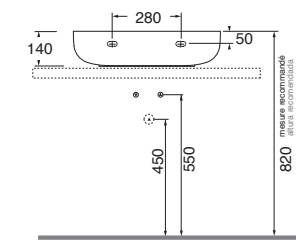

1 FORO
1 TAP HOLE

CON TROPPO PIENO
WITH OVER FLOW

LAVABO washbasin LEUCA

Profondità - Depth

45

45x39xh14
LELA04539000BI

Profondità - Depth

45