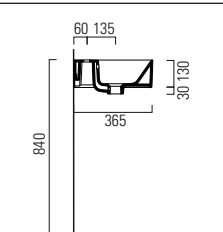

Profondità - Depth
37
60x37xh13
ELLP060370Q0BI

Profondità - Depth
37
70x37xh13
ELLP07037TQMBI

LAVABO washbasin SQUARED

Lavabi per mobili | Furniture washbasins

Profondità - Depth
35
35x35xh12,5
ELLPO35350QMBI