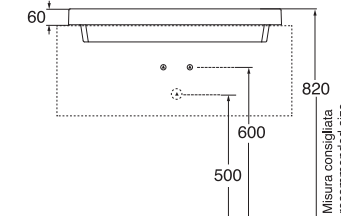

Profondità - Depth

40

80x40xh12,5
GELC0804000MBI