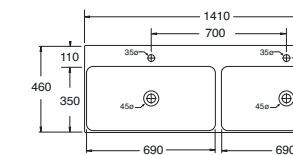

Profondità - Depth

46

141x46xh12,5
VRLP14146DQMBI