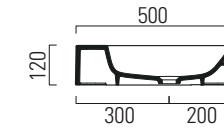

LAVABO washbasin SQUARED

Profondità - Depth
25
50x25xh12
ELLP05025LQMBI