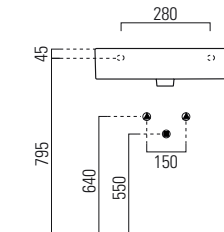

Profondità - Depth
37
60x37xh13
ELLP060370Q0BI

Profondità - Depth
37
70x37xh13
ELLP07037TQMBI

LAVABO washbasin SQUARED

Lavabi per mobili | Furniture washbasins

Profondità - Depth
35
35x35xh12,5
ELLPO35350QMBI