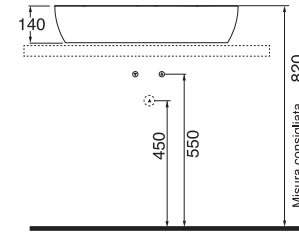

SENZA TROPPO PIENO
WITHOUT OVER FLOW

LAVABO washbasin CIRCLE

Profondità - Depth
40
60x40xh14
ELLA060400COBI

Profondità - Depth
42
60x42xh14
ELLA060420CMBI

Profondità - Depth
42
70x42xh14
ELLA070420CMBI

Profondità - Depth
44
90x44xh14
ELLA090440CMBI