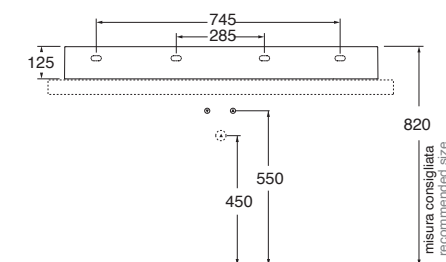

LAVABO washbasin SQUARED

Profondità - Depth
45

80x45xh12,5
ELLP080450QMBI

Profondità - Depth
45

102x45xh12,5
ELLP102450QMBI

Profondità - Depth
45

122x45xh12,5
ELLP122450QMBI

Profondità - Depth
45