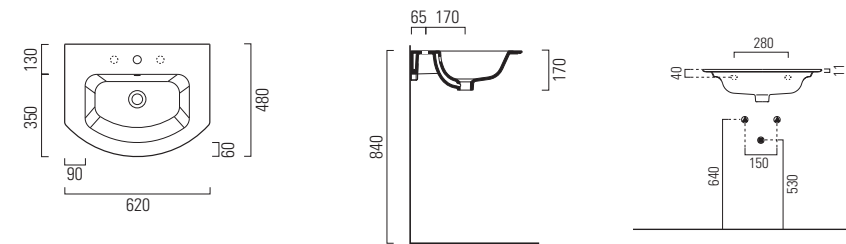

LAVABO washbasin SLIM

Profondità - Depth

44

52x44xh16,5
SLLC05244TOMBI

Profondità - Depth

48

62x48xh17
SLLC06248TOMBI

Profondità - Depth