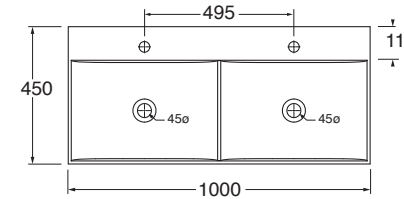

60x45xh14
LELP0604500MBI

Profondità - Depth

45

100x45xh14
LELP10045D0MBI

PER MOBILE
FOR FURNITURE

SOSPESO
WALL HUNG

APPOGGIO
OVER COUNTER

1 FORO
1 TAP HOLE