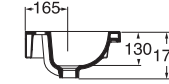

Profondità - Depth

36

61x36x17,5
WALC06136TOMBI