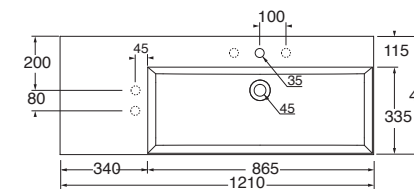

SENZA TROPPO PIENO
WITHOUT OVER FLOW

SPESSORE 3mm
THICKNESS 3mm

LAVABO washbasin SQUARED

Profondità - Depth
46
102x46xh12,5
ELLP10246LQM

Profondità - Depth
46
102x46xh12,5
ELLP10246RQM

Profondità - Depth
46
122x46xh12,5
ELLP12246LQM