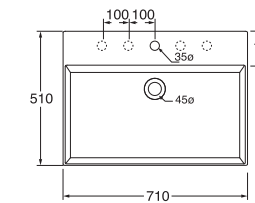

LAVABO washbasin SQUARED 47

- PER MOBILE
FOR FURNITURE
- SOSPESO
WALL HUNG
- APPOGGIO
OVER COUNTER
- 1 FORO
1 TAP HOLE
- 3 FORI
3 TAP HOLES
- CON TROPPO PIENO
WITH OVER FLOW

LAVABO washbasin SQUARED 51

Profondità - Depth
51
51x51xh12,5
ELLP05151TQMBI