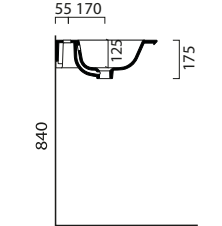

3 FORI
3 TAP HOLES

CON TROPPO PIENO
WITH OVER FLOW

LAVABO washbasin SLIM

Lavabi per mobili | Furniture washbasins

Profondità - Depth
46
62x46xh17,5
SLLC06246TOMBI

Profondità - Depth
46
82x46xh13
SLLC08246TOMBI

Profondità - Depth
46
102x46xh17,5
SLLC10246TOMBI

Profondità - Depth
46
122x46xh17
SLLC12246TOMBI

Profondità - Depth
46
122x46xh17
SLLC12246YOMBI

Profondità - Depth
46
142x46xh17
SLLC14246YOMBI

-  PER MOBILE
FOR FURNITURE
-  SOSPESO
WALL HUNG
-  1 FORO
1 TAP HOLE
-  3 FORI
3 TAP HOLES
-  CON TROPPO PIENO
WITH OVER FLOW