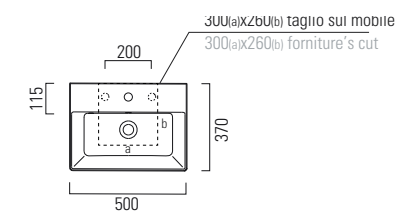

Profondità - Depth
37
50x37xh13
ELLP050370Q0BI