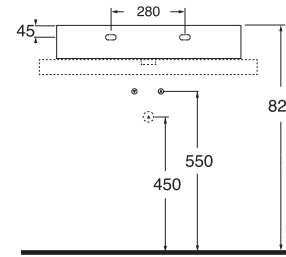

LAVABO washbasin SQUARED 47

- PER MOBILE
FOR FURNITURE
- SOSPESO
WALL HUNG
- APPOGGIO
OVER COUNTER
- 1 FORO
1 TAP HOLE
- 3 FORI
3 TAP HOLES
- CON TROPPO PIENO
WITH OVER FLOW

LAVABO washbasin SQUARED 51

Profondità - Depth
51
51x51xh12,5
ELLP05151TQMBI