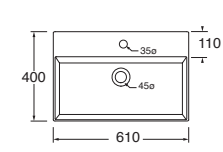

LAVABO washbasin SQUARED 40

Lavabi per mobili | Furniture washbasins

Profondità - Depth
40

61x40xh12,5
ELLP060400QMBI