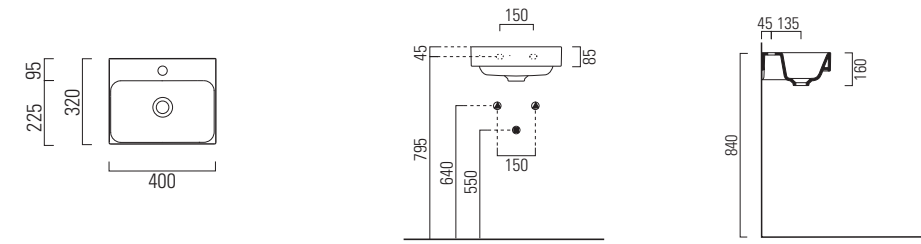

LAVABO washbasin SEMISQUARED

Lavabi per mobili | Furniture washbasins

Profondità - Depth
28
36x28xh14
SELG036280QMBI

Profondità - Depth
32
40x32xh16
SELG040320QMBI

Profondità - Depth
40
50x40xh19
SELG05040TQMBI