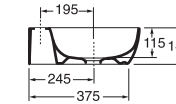

SENZA TROPPO PIENO
WITHOUT OVER FLOW

LAVABO washbasin CIRCLE

Profondità - Depth
40
60x40xh14
ELLA060400COBI

Profondità - Depth
42
60x42xh14
ELLA060420CMBI

Profondità - Depth
42
70x42xh14
ELLA070420CMBI

Profondità - Depth
44
90x44xh14
ELLA090440CMBI