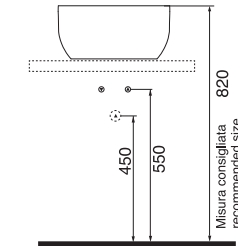

LAVABO washbasin VERONA

Profondità - Depth

44

61x46xh12,5
VRLP061460QMBI

Profondità - Depth

46

81x46xh12,5
VRLP081460QMBI

Profondità - Depth

Profondità - Depth

46

161x46xh12,5
VRLP16146DQMBI

-  PER MOBILE
FOR FURNITURE
-  APPOGGIO
OVER COUNTER
-  SOSPESO
WALL HUNG
-  1 FORO
1 TAP HOLE
-  SENZA TROPPO PIENO
WITHOUT OVER FLOW

LAVABO washbasin CIRCLE

Profondità - Depth
40
40x40xh10
ELLA040100C0BI

Profondità - Depth
40
40x40xh14
ELLA040140C0BI

Profondità - Depth
40
40x40xh20
ELLA040200C0BI

PER MOBILE
FOR FURNITURE

APPOGGIO
OVER COUNTER

NO FORO
NO HOLE

SPESSORE 3mm
THICKNESS 3mm

SENZA TROPPO PIENO
WITHOUT OVER FLOW

LAVABO washbasin CIRCLE

Profondità - Depth
40
60x40xh14
ELLA060400COBI

Profondità - Depth
42
60x42xh14
ELLA060420CMBI

Profondità - Depth
42
70x42xh14
ELLA070420CMBI

Profondità - Depth
44
90x44xh14
ELLA090440CMBI