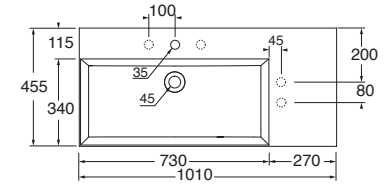

SENZA TROPPO PIENO
WITHOUT OVER FLOW

SPESSORE 3mm
THICKNESS 3mm

LAVABO washbasin SQUARED

Profondità - Depth
46
102x46xh12,5
ELLP10246LQM

Profondità - Depth
46
102x46xh12,5
ELLP10246RQM

Profondità - Depth
46
122x46xh12,5
ELLP12246LQM