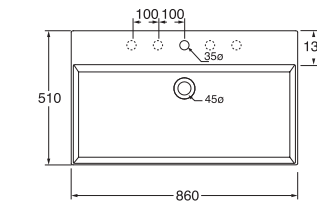

Profondità - Depth
51
86x51xh12,5
ELLP08651TQMBI