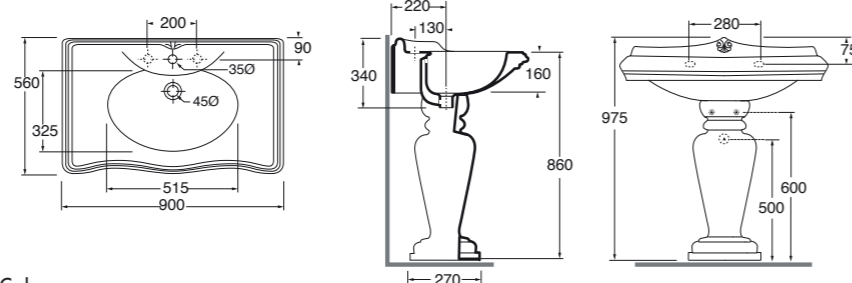

JUBILAEUM LAVABI, WASHBASINS

Codice, code: Prezzo, price:

Plt italy pz. 8, plt export pcs. 12.
19 kg.

Lavabo 90 monoforo.
Cm 90 one-hole washbasin.

90x56xH32 cm

Bianco lucido, shiny white

JULP0905500MBI

627,00

Lavabo 90 tre fori.
Cm 90 three-holes washbasin.

Bianco lucido, shiny white

JULP0905500TBI

627,00