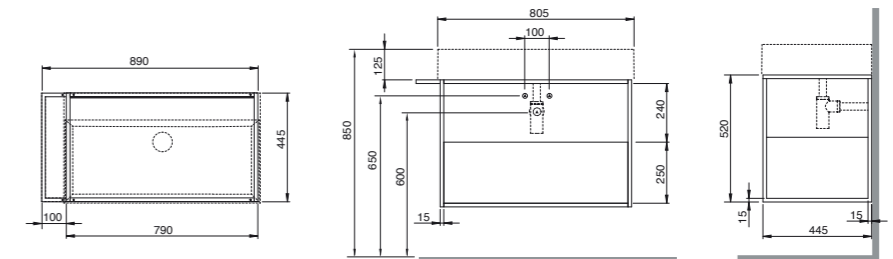

ELEGANCE CROMA

MOBILI, FURNITURES

Codice, code: Prezzo, price:

Plt italy pz. 1, plt export pcs. 1.

Struttura sospesa SQUARED 81 cm reversibile in metallo verniciato completa di mobile con cassettone.
Painted metal wall hung SQUARED structure 81 cm reversible with big drawer.

89x44,5xH52 cm

Specificare il colore del lavabo
al momento dell'ordine
Specify the color when ordering

RO Rosa, struttura lucida, mobile opaco Rose, shiny structure, matt furniture	MSQ 81 RO	1.700,00
SA Sabbia, struttura lucida, mobile opaco Sand, shiny structure, matt furniture	MSQ 81 SA	1.700,00
SO Sole, struttura lucida, mobile opaco Sun, shiny structure, matt furniture	MSQ 81 SO	1.700,00
NO Notte, struttura lucida, mobile opaco Night, shiny structure, matt furniture	MSQ 81 NO	1.700,00
FU Fumo, struttura lucida, mobile opaco Smoke, shiny structure, matt furniture	MSQ 81 FU	1.700,00
NE Neve, struttura lucida, mobile opaco Snow, shiny structure, matt furniture	MSQ 81 NE	1.700,00
PE Pece, struttura lucida, mobile opaco Pitch, shiny structure, matt furniture	MSQ 81 PE	1.700,00