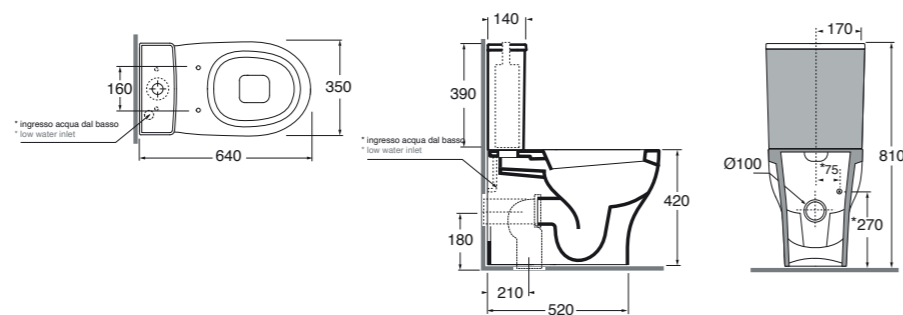

Plt italy pz. 6, plt export pcs. 12.
45 kg.

Vaso monoblocco con scarico a parete trasformabile a pavimento tramite curva tecnica in plastica cod CVT.
Wall trap close coupled WC convertible into floor trap with cod. CVT plastic technical bend.

62,5x35xH80 cm	Bianco lucido, shiny white	PAVCMP000000BI	291,00

Cassetta monoblocco con batteria incorporata.
Close coupled cistern with flush mechanism.

Bianco lucido, shiny white	PACKMB000000BI	220,00

Sedile termoindurente con chiusura frizionata.
Thermosetting soft close seat cover.

Bianco lucido, shiny white	PRA 1800/F	121,00

Sedile termoindurente
Thermosetting seat cover.

Bianco lucido, shiny white	PRA 1800	70,00

Plt italy pz. 24, plt export pcs 20.
28 kg.

Vaso/bidet con scarico a parete trasformabile a pavimento tramite curva tecnica in plastica (completo di erogatore acqua, viti di fissaggio cod.VFV)
W.c./bidet with wall trap changeable into floor trap by plastic technical bend (completed of water supply, fixing screws cod.VFV)

54x35xH42 cm	Bianco lucido, shiny white	PAVYTP000000BI	297,00

Sedile termoindurente con chiusura frizionata.
Thermosetting soft close seat cover.

Bianco lucido, shiny white	PRA 1800/F	121,00

Sedile termoindurente
Thermosetting seat cover.

Bianco lucido, shiny white	PRA 1800	70,00

RICAMBIO / SPARE PARTS

Kit erogazione per vaso/bidet
Dispenser kit for wc/bidet

	RUB/DP	42,00