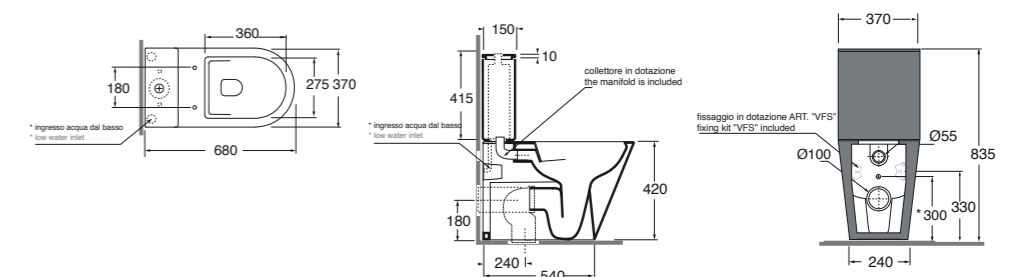

Cassetta monoblocco
Close coupled cistern

Bianco lucido, shiny white **FMCSMB000000BI** **134,00**

Colors 1250° CT CA CE CC AN TO RB NA PR

Specificare il Colors 1250° al momento dell'ordine.
Specify the Colors 1250° when ordering. **FMCSMB000000... CT CA CE...** **201,00**

Shine PS SA SS MA CL OC NL

Specificare la finitura Shine al momento dell'ordine.
Specify the Shine finish when ordering. **FMCSMB000000 ...PS...SA...SS..** **228,00**

Luxury OG PL OR

Specificare il Luxury al momento dell'ordine.
Specify the Luxury when ordering. **FMCSMB000000 ... OG PL OR** **484,00**

Sedile termoindurente con chiusura frizionata a sgancio rapido.
Thermosetting soft close seat cover with quick release.

Bianco lucido, shiny white **FOR 1800/F** **125,00**

Colors 1250° CT CA CE CC AN TO RB NA PR

Specificare il Colors 1250° al momento dell'ordine.
Specify the Colors 1250° when ordering. **FOR 1800/F... CT CA CE...** **188,00**

Shine PS SA SS MA CL OC NL

Specificare la finitura Shine al momento dell'ordine.
Specify the Shine finish when ordering. **FOR 1800/F ...PS...SA...SS..** **212,00**

Batteria di scarico automatica, attacco basso con pulsante doppio flusso (3/6 lt) cromo/oro/bronzo. Automatic discharge mechanism, low junction with chrome/gold/ bronze double-flushing (3/6 lt) push-button.

OBLIGATORIA/OBLIGATORY **B 1910 2F/40** **70,00**