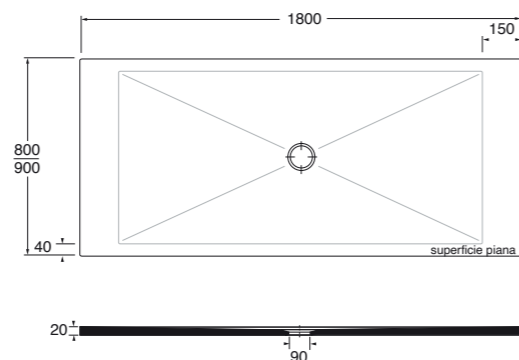

Scatole/box 1 54 kg.	Piatto doccia SoloDue® H2 cm 180x90. SoloDue® H2 shower tray cm 180x90.	
180x90xH2 cm	Cotone, cotton	SDPD18009020CT 1.267,00
	Colors 1250° CA CE CC AN TO RB NA PR Specificare il Colors 1250° al momento dell'ordine. Specify the Colors 1250° when ordering.	SDPD18009020... CA CE CC... 1.521,00
	Shine BI PS SA SS MA CL OC NL Specificare la finitura Shine al momento dell'ordine. Specify the Shine finish when ordering.	SDPD18009020 ...PS...SA...SS.. 1.621,00
	TRATTAMENTO ANTISCIVOLO INCLUSO / ANTI-SLIP INCLUDED	
	Le malteceramiche® MC MB Specificare la Maltaceramica al momento dell'ordine. Specify the Maltaceramica when ordering.	SDPD18009020... MC MB ... 1.267,00

Si consiglia l'utilizzo della piletta SoloDue che grazie al suo design facilita il deflusso dell'acqua.
We recommend the use of the SoloDue drain, whose design facilitates the outflow of water.

Piletta doccia Cromo in PET riciclato 1"¼ diametro Ø90 con tappo serigrafato completa di curva terminale.
Chrome recycled PET shower drain 1"¼ diameter Ø90 with screen-printed cap complete with end bend.

0,5 kg **SIF/H2 100,00**