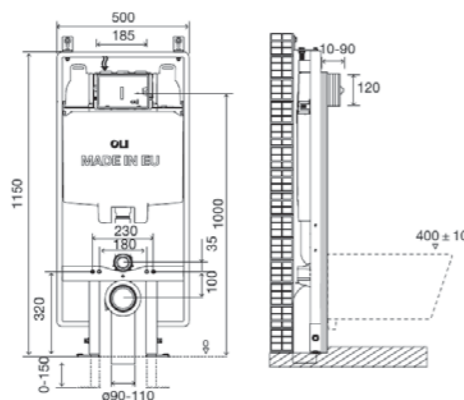

Cassetta incasso per installazione su pareti in muratura per vaso sospeso. Doppio flusso lt 3 - 4,5.
LT 3 - 4,5 built-in cistern for wall-hung wc wall masonry installation.

B 1930 | **423,00**