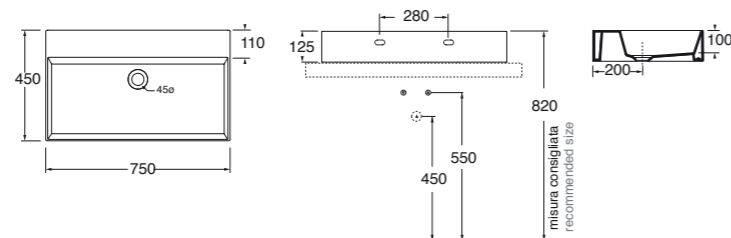

Colors 1250° **CT CA CE CC AN TO RB NA PR**
Specificare il Colors 1250° al momento dell'ordine.
Specify the Colors 1250° when ordering. **ELLP075450Q0... CT CA CE...** **743,00**

Shine **PS SA SS MA CL OC NL**
Specificare la finitura Shine al momento dell'ordine.
Specify the Shine finish when ordering. **ELLP075450Q0... PS SA SS...** **842,00**

Luxury **OG PL OR**
Specificare il Luxury al momento dell'ordine.
Specify the Luxury when ordering. **ELLP075450Q0... OG PL OR** **845,00**

Portasciugamano ottone cromato.
Chromed brass towel holder. **SQPU/75** **184,00**

Piletta con tappo in ceramica click clack.
Click clack free flow ceramic drain.

0,5 kg **PILCK** **95,00**

Specificare il colore al momento dell'ordine.
(+50%).
Specify the color when ordering. (+50%).

Piletta con tappo in ceramica.
Free flow ceramic drain.

0,5 kg **PILCE** **95,00**

Specificare il colore al momento dell'ordine.
(+50%).
Specify the color when ordering. (+50%).