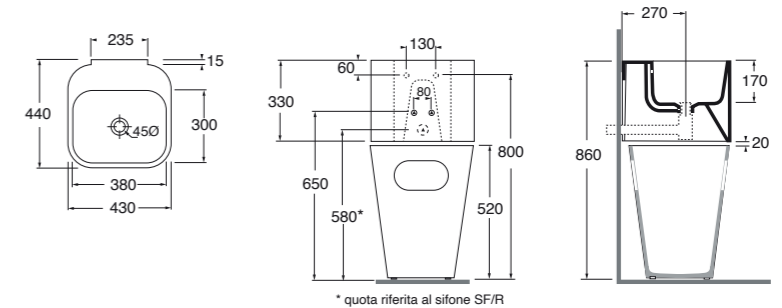

Cesta porta biancheria in poliuretano laccato.
Laquered polyurethane laundry basket.

42x42xH52 cm

Bianco lucido, shiny white

ULI CES

490,00