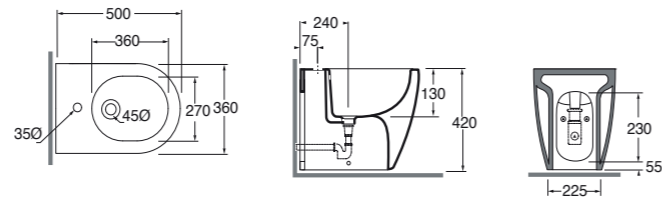

50x36xH42 cm | Bianco lucido, shiny white | **CMBIT0050000MBI** | **300,00**

Piletta con tappo in ceramica click clack.
Click clack free flow ceramic drain.

0,5 kg | **PILCK** | **95,00**

Piletta con tappo in ceramica.
Free flow ceramic drain.