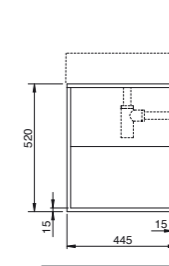

Struttura sospesa squared 122 cm reversibile in metallo verniciato completa di mobile con cassettoni.
Wall hung structure in painted metal 122 cm reversible with big drawer.

130x44,5xH52 cm

Struttura nero opaco/ matt black structure

MSQ 122N ... N ... C

1.412,00

Struttura bianco opaco/ matt white structure

MSQ 122B ... N ... C

1.412,00

Specificare il colore del mobile al momento dell'ordine.
Specify the color of the wood finishing when ordering.

N **C**
Olmo naturale / Natural elm | Cemento / Concrete