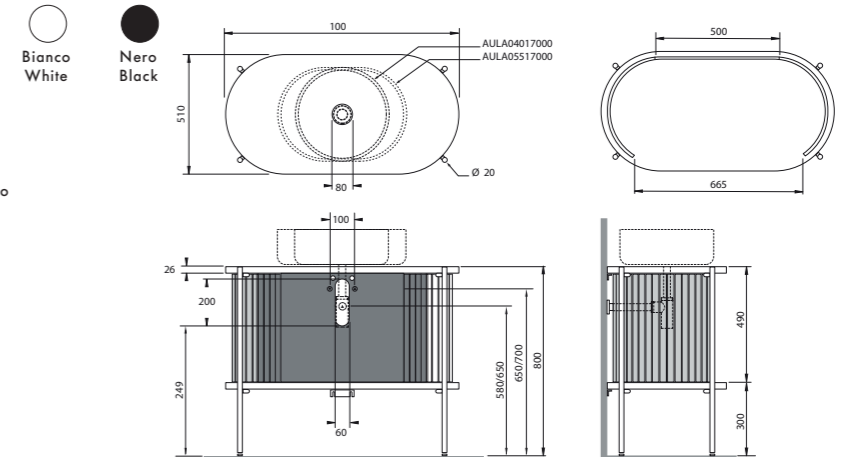

100x51xH80 cm

Bianco microforato
White microhole

Nero pieno
Black compact

Struttura bianco opaco/ matt white structure	MBCL100W	2.576,00
Struttura nero opaco/ matt black structure	MBCL100B	2.576,00

ACCESSORI / ACCESSORIES