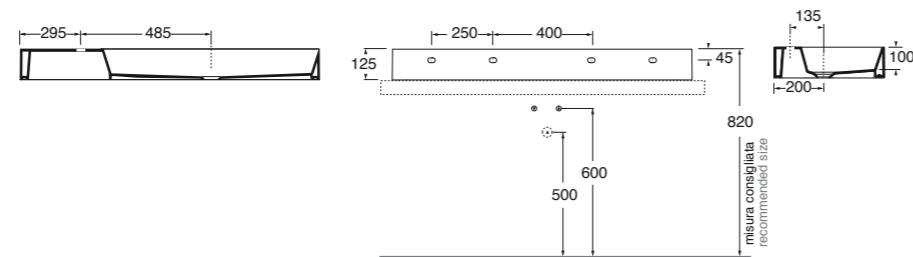

ELEGANCE SQUARED

Codice, code: | Prezzo, price:

Plt italy pz. 10, plt export pcs. 17.
32,5 kg.

Lavabo appoggio/sospeso Squared cm 122x46 SX monoforo
Cm 122x46 Squared LEFT top over-counter /wall-hung one hole washbasin

122x46xH12,5 cm

Bianco lucido, shiny white

ELLP12246LQMBI

886,00

Portasciugamano ottone cromato.
Chromed brass towel holder.

SQPU/75

184,00

Piletta con tappo in ceramica click clack.
Click clack free flow ceramic drain.

0,5 kg | **PILCK** | **95,00**

Piletta con tappo in ceramica.
Free flow ceramic drain.

0,5 kg | **PILCE** | **95,00**

ELEGANCE SQUARED

Codice, code: | Prezzo, price:

Plt italy pz. 10, plt export pcs. 17.
32,5 kg.

Lavabo appoggio/sospeso Squared cm 122x46 SX senza foro
Cm 122x46 Squared LEFT top over-counter /wall-hung no hole washbasin

122x46xH12,5 cm

Bianco lucido, shiny white

ELLP12246LQ0BI

886,00

Portasciugamano ottone cromato.
Chromed brass towel holder.

SQPU/75

184,00

Piletta con tappo in ceramica click clack.
Click clack free flow ceramic drain.

0,5 kg | **PILCK** | **95,00**

Piletta con tappo in ceramica.
Free flow ceramic drain.

0,5 kg | **PILCE** | **95,00**

Struttura sospesa squared 122 cm reversibile in metallo verniciato completa di mobile con cassettoni.
Wall hung structure in painted metal 122 cm reversible with big drawer.

130x44,5xH52 cm

Struttura nero opaco/ matt black structure

MSQ 122N ... N ... C

1.412,00

Struttura bianco opaco/ matt white structure

MSQ 122B ... N ... C

1.412,00

Specificare il colore del mobile al momento dell'ordine.
Specify the color of the wood finishing when ordering.

N Olmo naturale / Natural elm
C Cemento / Concrete