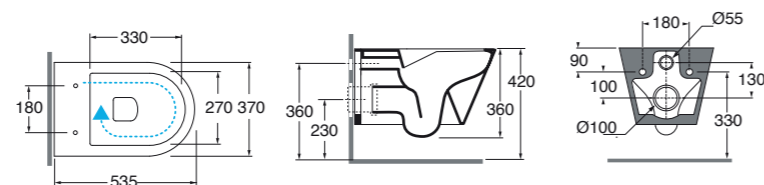

Plt italy pz. 15, plt export pcs. 20.
24 kg.

Vaso sospeso Easy Clean con scarico a vortice. Completo di kit di fissaggio staffa universale. Easy Clean wall hung wc with vortex flush system. Provided with fixing kit universal bracket.

54x37xH34 cm

Bianco lucido, shiny white **FMVKSPE0000WBI** **450,00**

Colors 1250° **CT CA CE CC AN TO RB NA PR**

Specificare il Colors 1250° al momento dell'ordine. Specify the Colors 1250° when ordering. **FMVKSPE0000W... CT CA CE...** **675,00**

Shine **PS SA SS MA CL OC NL**

Specificare la finitura Shine al momento dell'ordine. Specify the Shine finish when ordering. **FMVKSPE0000W ...PS...SA...SS..** **765,00**

Luxury **OG PL OR**

Specificare il Luxury al momento dell'ordine. Specify the Luxury when ordering. **FMVKSPE00000... OG PL OR** **1.100,00**

Sedile termoindurente con chiusura frizionata a sgancio rapido. Thermosetting soft close seat cover with quick release.

Bianco lucido, shiny white **FOR 1800/F** **125,00**

Colors 1250° **CT CA CE CC AN TO RB NA PR**

Specificare il Colors 1250° al momento dell'ordine. Specify the Colors 1250° when ordering. **FOR 1800/F... CT CA CE...** **188,00**

Shine **PS SA SS MA CL OC NL**

Specificare la finitura Shine al momento dell'ordine. Specify the Shine finish when ordering. **FOR 1800/F ...PS...SA...SS..** **212,00**

VISTA SUPERIORE: TIPOLOGIE DI SCARICO. TOP VIEW: FLUSH TYPES.

Plt italy pz. 15, plt export pcs. 20.
20 kg.

Bidet terra monoforo. One hole wall trap bidet.

54x37xH42 cm

Bianco lucido, shiny white **FMBIT000000MBI** **368,00**