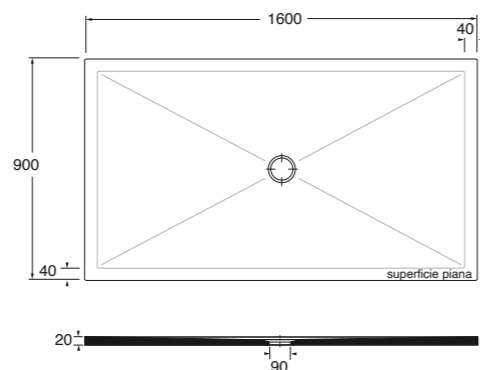

SOLODUE

Codice, code: Prezzo, price:

Scatole/box 1 46 kg.	Piatto doccia SoloDue® H2 cm 160x90. SoloDue® H2 shower tray cm 160x90.		
160x90xH2 cm	Cotone, cotton	SDPD16009020CT	1.050,00

Colors 1250°	CA CE CC AN TO RB NA PR		
Specificare il Colors 1250° al momento dell'ordine. Specify the Colors 1250° when ordering.	SDPD16009020... CA CE CC...	1.260,00	

Shine	BI PS SA SS MA CL OC NL		
Specificare la finitura Shine al momento dell'ordine. Specify the Shine finish when ordering.	SDPD16009020 ...PS...SA...SS..	1.360,00	

TRATTAMENTO ANTISCIVOLO INCLUSO / ANTI-SLIP INCLUDED

Le malteceramiche®	MC MB		
Specificare la Maltaceramica al momento dell'ordine. Specify the Maltaceramica when ordering.	SDPD16009020... MC MB ...	1.050,00	

Si consiglia l'utilizzo della piletta SoloDue che grazie al suo design facilita il deflusso dell'acqua.
We recommend the use of the SoloDue drain, whose design facilitates the outflow of water.

Piletta doccia Cromo in PET riciclato 1"¼ diametro Ø90 con tappo serigrafato completa di curva terminale.
Chrome recycled PET shower drain 1"¼ diameter Ø90 with screen-printed cap complete with end bend.

0,5 kg | **SIF/H2** | **100,00**

Colors 1250°	Shine	Le malteceramiche®
CT CA CE CC AN TO RB NA PR	BI PS SA SS MA CL OC NL	MC MB