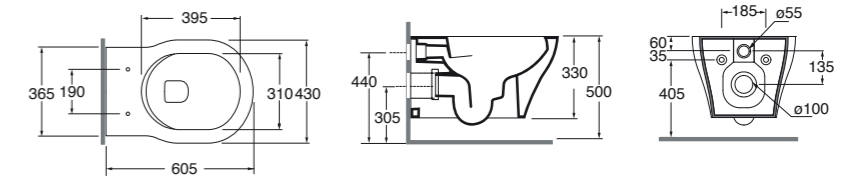

Sedile legno e poliestere per vaso sospeso.
Wood and polyester seat cover for wall-hung wc.

Bianco lucido, shiny white

XL 1810

150,00