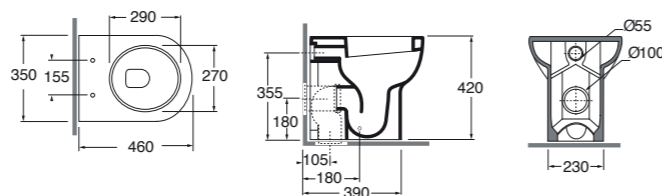

Sedile termoindurente avvolgente con chiusura frizionata per vaso 46 cm Mini Nuvola.
Thermosetting soft close seat coverfor cm 46 Mini Nuvola WC.

Bianco lucido, shiny white	NUV 1845/F	156,00

Plt italy pz. 12, plt export pcs. 20.
14,5 kg.

Orinatoio senza fori copriorinatoio completo di kit fissaggio, sifone ed erogatore.
Urinal no cover hole provided with fixing siphon and dispenser.

35,5x29xH55 cm	Bianco lucido, shiny white	NUOR0000000BI	340,00

Orinatoio con fori copriorinatoio completo di kit fissaggio, sifone ed erogatore.
Urinal with cover hole provided with fixing siphon and dispenser.

Bianco lucido, shiny white	NUOR0000000MBI	340,00