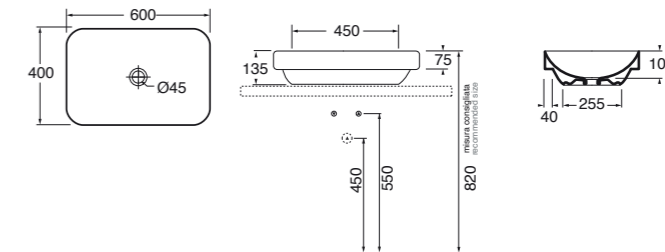

Piletta con tappo in ceramica click clack.
Click clack free flow ceramic drain.

0,5 kg	PILCK	95,00

Piletta con tappo in ceramica.
Free flow ceramic drain.

0,5 kg	PILCE	95,00