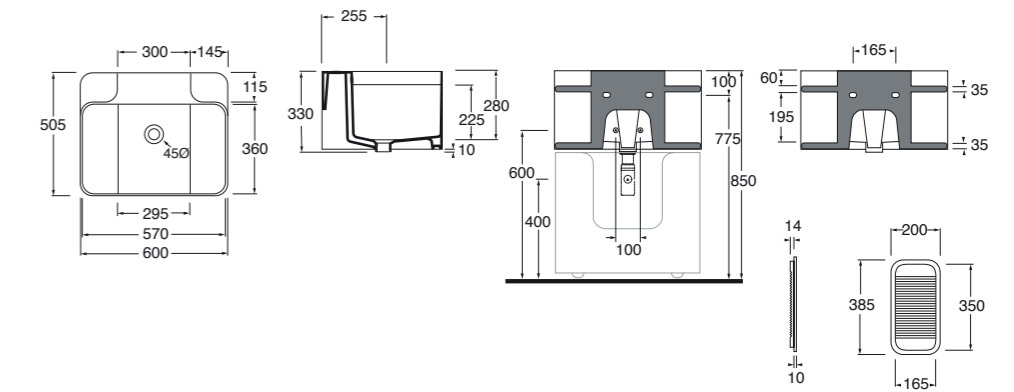

60x50xH33 cm

Bianco lucido, shiny white

LALS060500A0BI

850,00

Piletta automatica con troppo pieno
Automatic waste system with over flow

0,5 kg **PILTR** **75,00**

Plt italy pz. 1, plt export pcs. 1.
24 kg.

Specchio portaoggetti Anfio in ceramica.
Ceramic Mirror with storage for Anfio.