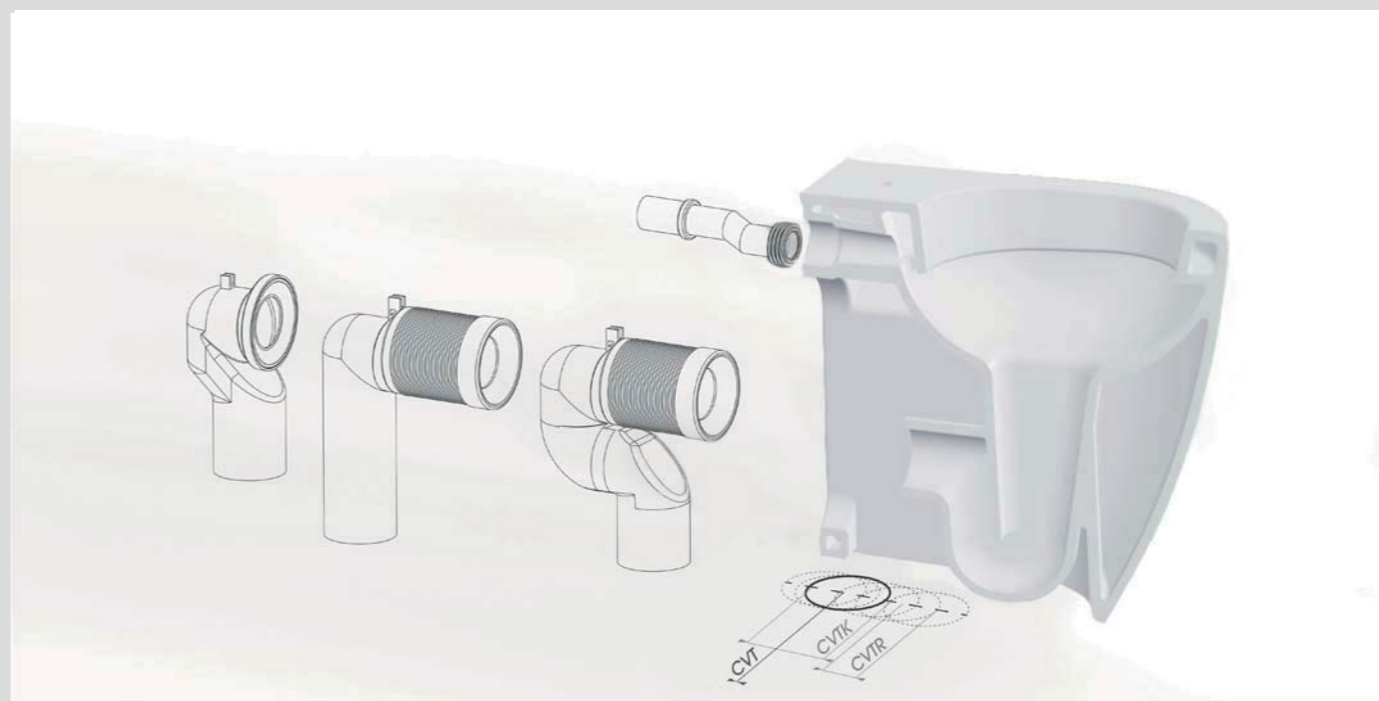

RDP

19,00

Vecchio impianto.
Old installation.

Vaso Comoda H50 installato su vecchio impianto.
Comoda H50 wc installed on an old system.

Esempi, example

CVT

Foro scarico da 150 mm dalla parete.
Wasting hole from 150 mm the wall.