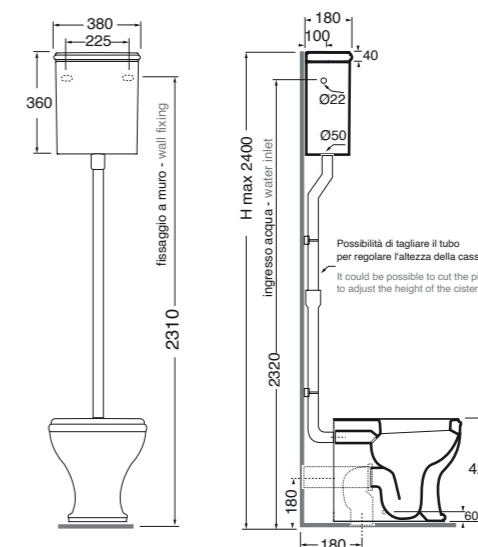

38x18xH36 cm

Bianco lucido, shiny white

CHCSAL00000BI

281,00

Batteria di scarico per cassetta alta con coperchio completa di catenella e tubo cromo.
Flush mechanism for high-level cistern with cover, provided with chromed chainlet and pipe.