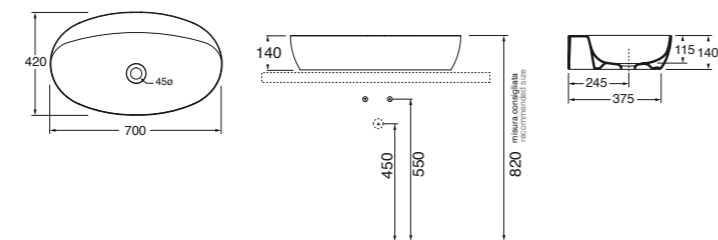

CIRCLE LAVABI, WASHBASINS

Codice, code: Prezzo, price:

Plt italy pz. 12, plt export pcs. 28.
15 kg.

Lavabo appoggio CIRCLE cm 70x42 senza foro.
CIRCLE cm 70x42 no hole over counter washbasin.

70x42xH14 cm	Bianco lucido, shiny white	ELLA070420C0BI	449,00

Colors 1250° CT CA CE CC AN TO RB NA PR

Specificare il Colors 1250° al momento dell'ordine.
Specify the Colors 1250° when ordering.

ELLA070420C0... CT CA CE...	674,00

Shine PS SA SS MA CL OC NL

Specificare la finitura Shine al momento dell'ordine.
Specify the Shine finish when ordering.

ELLA070420C0 ...PS...SA...SS..	764,00

Le malteceramiche® MC MB

Specificare la Maltaceramica al momento dell'ordine.
Specify the Maltaceramica when ordering.

ELLA070420C0... MC MB...	674,00

Luxury OG PL OR

Specificare il Luxury al momento dell'ordine.
Specify the Luxury when ordering.

ELLA070420C0... OG PL OR	799,00

Piletta con tappo in ceramica click clack.
Click clack free flow ceramic drain.

0,5 kg	PILCK	95,00

Specificare il colore al momento dell'ordine.
(+50%).
Specify the color when ordering. (+50%).

Piletta con tappo in ceramica.
Free flow ceramic drain.

0,5 kg	PILCE	95,00

Specificare il colore al momento dell'ordine.
(+50%).
Specify the color when ordering. (+50%).