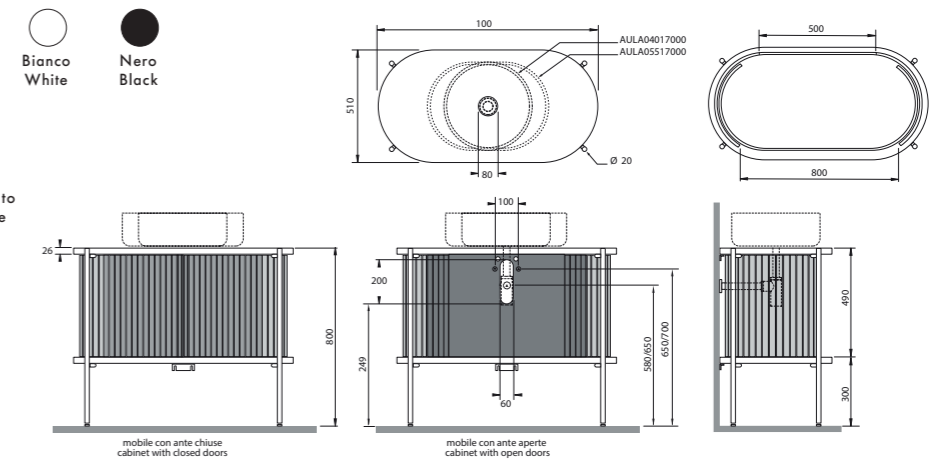

100x51xH80 cm

Bianco microforato
White microhole

Nero pieno
Black compact

Struttura bianco opaco/ matt white structure	MBCL100SW	2.945,00
Struttura nero opaco/ matt black structure	MBCL100SB	2.945,00

ACCESSORI / ACCESSORIES

Piano appoggio in metallo verniciato opaco. Matt painted metal top.

bianco opaco/ matt white	RCL100W	260,00
nero opaco/ matt black	RCL100B	260,00

Plt italy pz. 15, plt export pcs. 20.
20 kg.

Bidet sospeso monoforo 55x36xh33. Completo di kit di fissaggio staffa universale.
Cm 55x36xh33 wall-hung one-hole bidet. Provided with fixing kit universal bracket.