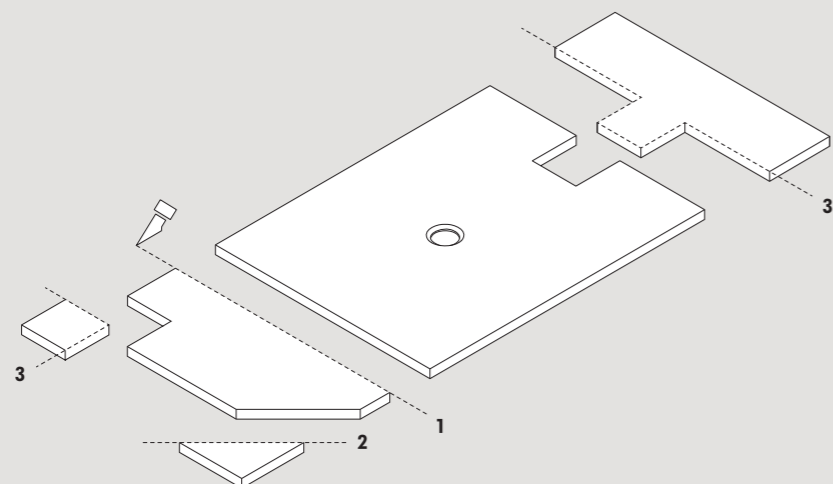

SoloDue®

Il piatto doccia in ceramica conquista spessori extra slim, misure on demand e finiture colorate diventando protagonista dell'ambiente bagno.

The ceramic shower tray has an extra slim thicknesses, on-demand sizes and colourful finishes to become the stand-out element in the bathroom.

Più informazioni. More info → 146

Tipologie di taglio su misura:
1 Taglio verticale
2 Taglio diagonale
3 Taglio bespoke

Types of bespoke cuts:
1 Vertical cut
2 Diagonal cut
3 Bespoke cut

IT Spessori minimi, colore e dimensioni personalizzabili sono i plus di questo innovativo piatto doccia che unisce design e tecnologia per adattarsi a ogni tipologia di ambiente bagno in linea con l'estetica contemporanea. Sono stati depositati tre brevetti.

EN Minimum thickness, colour and customisable sizes are the plus points of this innovative shower tray that blends design and technology to be adapted to any type of bathroom environment in line with contemporary aesthetics. Three patents have been filed.

Antiscivolo Antislip

IT Per minimizzare l'effetto di scivolamento sui piatti doccia con finitura in ceramica lucida e opaca, è disponibile su richiesta un trattamento superficiale applicabile a freddo su prodotto finito.

EN To minimize the slipping effect on the shower trays with shiny and matt finishing, a superficial anti-slip treatment to be cold applied is available on request.

Il trattamento antiscivolo è disponibile nelle collezioni: The antislip treatment is available for the following collections:

- Rapid → 157
- SoloDue® → 125
- Relax → 165