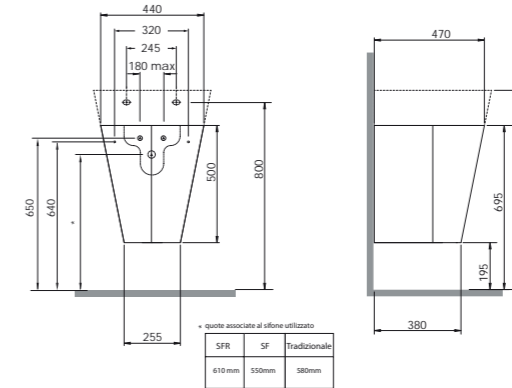

Specificare il colore del mobile al momento dell'ordine.
Specify the color of the wood finishing when ordering.

N **C**
Olmo naturale
Natural elm
Cement
Concrete

Sifone salvaspazio bianco opaco.
Space-saving syphon matt white.

Bianco, white **SIF/MB** **37,00**

Plt italy pz. 1, plt export pcs. 1.

Mobile sospeso Forma per lavabo cm 65.
Wall Hung furniture Forma for washbasin cm 65.

65x47xH50 cm **MBF 65 S... N ... C** **1.480,00**