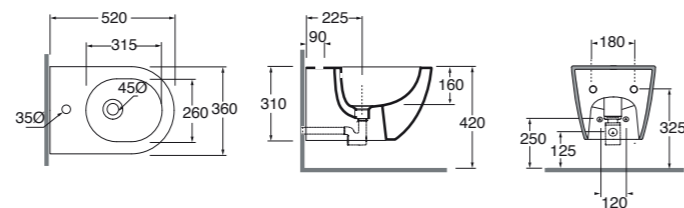

Plt italy pz. 15, plt export pcs. 20.
16 kg.

Bidet sospeso monoforo cm 51. Completo di kit di fissaggio staffa universale.
Cm 51 wall-hung one-hole bidet. Provided with fixing kit universal bracket.

51x36xH30 cm

Bianco lucido, shiny white

CMBIS000000MBI

300,00

Piletta con tappo in ceramica click clack.
Click clack free flow ceramic drain.

0,5 kg | **PILCK** | **95,00**

Piletta con tappo in ceramica.
Free flow ceramic drain.

0,5 kg | **PILCE** | **95,00**

Sifone a scomparsa per bidet sospeso.
Concealed siphon for wall-hung bidet.

SF/R | **95,00**

Plt italy pz. 15, plt export pcs. 20.
20 kg.

Vaso sospeso Easy clean 51 cm.
Completo di fissaggio rapido per staffa universale.
Easy clean cm 51 wall-hung wc provided with fixing kit with universal bracket.

51x36xH34 cm

Bianco lucido, shiny white

CMVCSPE00000BI

300,00