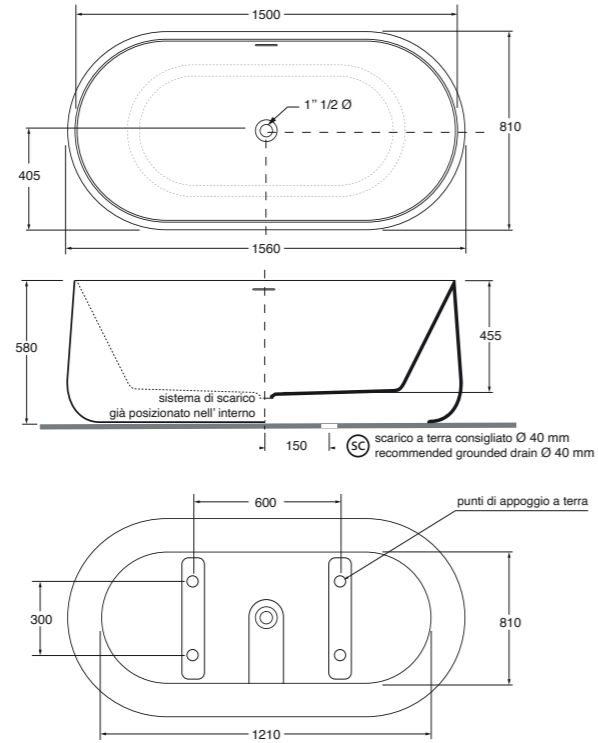

Plt italy pz. 1, plt export pcs. 1.
54 kg.

Vasca freestanding in acrilico 155x80xH58 cm.
Freestanding acrylic bathhub.155x80xH58 cm

155X80XH58 cm	Bianco lucido, shiny white	AUR 113 BI	3.490,00

Colors 1250° CT CA

Specificare il Colors 1250° al momento dell'ordine.
Specify the Colors 1250° when ordering.

AUR 113... CT CA...	3.490,00

massimo contenuto d'acqua max water capacity	250 Lt
volume di imballo 0,82 m³ packaging volume	0,82 m³
peso spedizione shipping weight	48 kg

installazione centro stanza
standalone installation