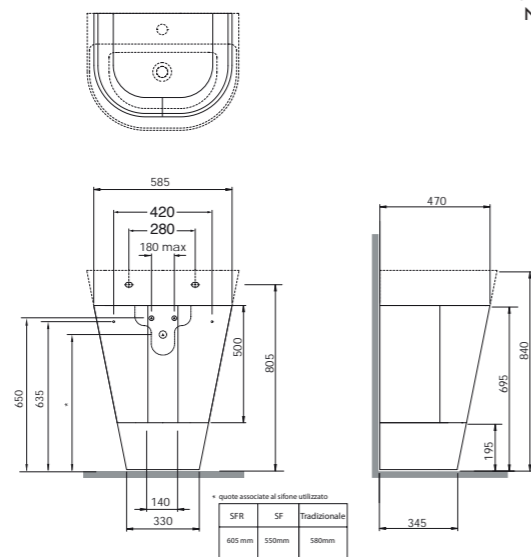

Specificare il colore del mobile al momento dell'ordine.
Specify the color of the wood finishing when ordering.

- N Olmo naturale
  Natural elm
- C Cement
  Concrete

Sifone salvaspazio bianco opaco.
Space-saving syphon matt white.

Bianco, white SIF/MB 37,00

Plt italy pz. 15, plt export pcs. 20.
20 kg.

Bidet sospeso monoforo. Completo di kit di fissaggio staffa universale.
Wall-hung one-hole bidet. Provided with fixing kit universal bracket.

54x37xH30,5 cm

Bianco lucido, shiny white FMBKS000000MBI 368,00

Colors 1250° CT CA CE CC AN TO RB NA PR

Specificare il Colors 1250° al momento dell'ordine.
Specify the Colors 1250° when ordering. FMBKS000000M... CT CA CE... 552,00

Shine PS SA SS MA CL OC NL

Specificare la finitura Shine al momento dell'ordine.
Specify the Shine finish when ordering. FMBKS000000M ...PS...SA...SS.. 626,00

Piletta con tappo in ceramica click clack.
Click clack free flow ceramic drain.

0,5 kg PILCK 95,00

Specificare il colore al momento dell'ordine.
(+50%).
Specify the color when ordering. (+50%).

Piletta con tappo in ceramica.
Free flow ceramic drain.

0,5 kg PILCE 95,00

Specificare il colore al momento dell'ordine.
(+50%).
Specify the color when ordering. (+50%).

Sifone a scomparsa per bidet sospeso.
Concealed siphon for wall-hung bidet.

SF/R 95,00

Luxury OG PL OR
Specificare il Luxury al momento dell'ordine.
Specify the Luxury when ordering. FMBKS000000M... OG PL OR 1.018,00