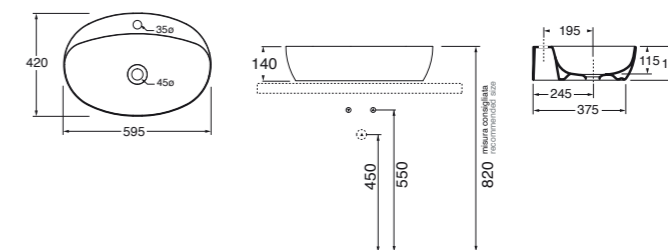

Plt italy pz. 20, plt export pcs. 40.
10 kg.

Lavabo appoggio CIRCLE monoforo cm 60x42.
CIRCLE cm 60x42 one-hole over counter washbasin.

60x42xH14 cm	Bianco lucido, shiny white	ELLA060420CMBI	397,00
	Colors 1250° CT CA CE CC AN TO RB NA PR	Specificare il Colors 1250° al momento dell'ordine. Specify the Colors 1250° when ordering.	ELLA060420CM... CT CA CE... 596,00
	Shine PS SA SS MA CL OC NL	Specificare la finitura Shine al momento dell'ordine. Specify the Shine finish when ordering.	ELLA060420CM ...PS...SA...SS.. 675,00
	Le malteceramiche® MC MB	Specificare la Maltaceramica al momento dell'ordine. Specify the Maltaceramica when ordering.	ELLA060420CM... MC MB... 596,00
Luxury OG PL OR	Specificare il Luxury al momento dell'ordine. Specify the Luxury when ordering.	ELLA060420CM... OG PL OR 747,00	

Piletta con tappo in ceramica click clack.
Click clack free flow ceramic drain.

0,5 kg **PILCK** **95,00**
Specificare il colore al momento dell'ordine.
(+50%).
Specify the color when ordering. (+50%).

Piletta con tappo in ceramica.
Free flow ceramic drain.

0,5 kg **PILCE** **95,00**
Specificare il colore al momento dell'ordine.
(+50%).
Specify the color when ordering. (+50%).