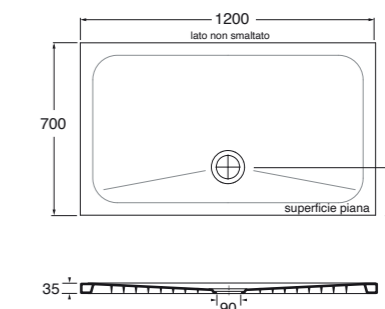

0,5 kg | **SIF/FR** | **65,00**

RAPID SHOWER TRAY

Codice, code: Prezzo, price:

Plt italy pz. 18, plt export pcs. 18.
32 kg.

Piatto doccia Rapid cm 120x80 H3,5 predisposto per piletta di scarico sifonata ø90 mm.
Cm 120x80 H3,5 Rapid shower tray fitted for ø90 mm syphoned waste system.