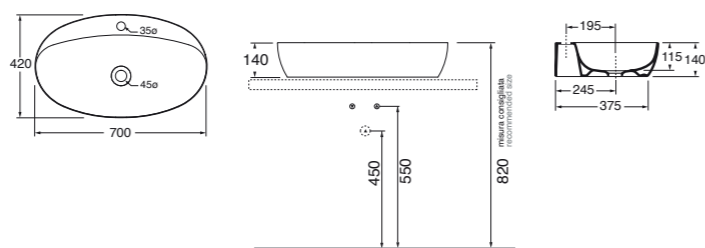

CIRCLE LAVABI, WASHBASINS

Codice, code: Prezzo, price:

Plt italy pz. 10, plt export pcs. 17.
20 kg.

Lavabo appoggio CIRCLE cm 90x44 senza foro.
CIRCLE cm 90x44 no hole over counter washbasin.

90x44xH14 cm	Bianco lucido, shiny white	ELLA090440C0BI	531,00
---------------------	----------------------------	-----------------------	---------------