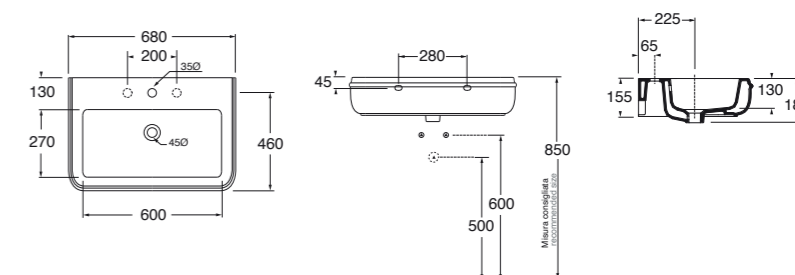

0,5 kg | **PILTR** | **75,00**

CHARME LAVABI, WASHBASINS

Codice, code: Prezzo, price:

Plt italy pz. 10, plt export pcs. 17.
22 kg.

Lavabo cm 90 monoforo sospeso/appoggio.
Cm 90 wall-hung/over-counter one-hole washbasin.