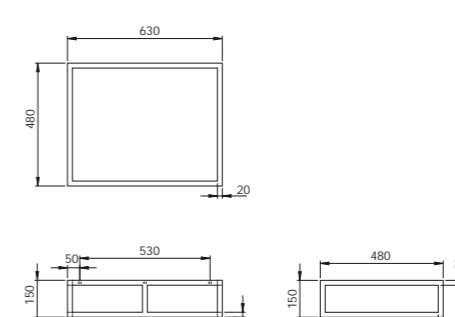

Struttura Quadra portante per una tenuta max di 150 kg.
Quadra structural and load-bearing for maximum hold 150 kg.

63x48 cm

Bianco opaco, matt white	STS 65 BM	470,00
Nero opaco, matt black	STS 65 NM	470,00