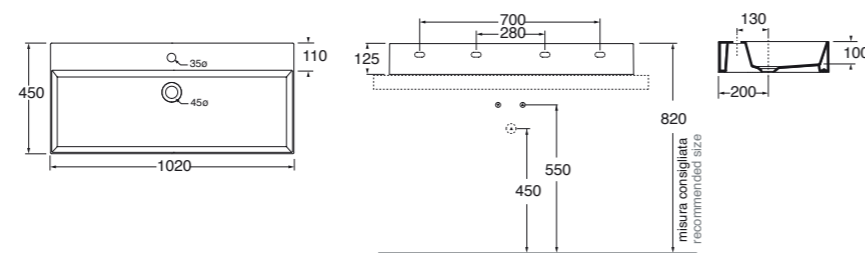

Specificare il colore al momento dell'ordine.
(+50%).
Specify the color when ordering. (+50%).

ELEGANCE SQUARED

Codice, code: | Prezzo, price:

Plt italy pz. 10, plt export pcs. 17.
29,5 kg.

Lavabo appoggio/sospeso Squared cm 102x45 senza foro.
Cm 102x45 Squared over-counter /wall-hung no hole washbasin.