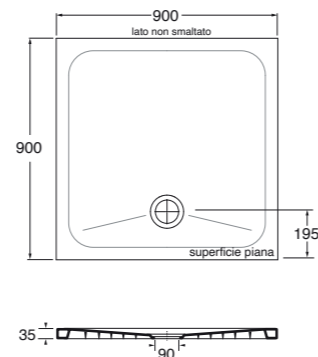

0,5 kg | **SIF/FR** | **65,00**

RAPID SHOWER TRAY

Codice, code: | Prezzo, price:

Plt italy pz. 18, plt export pcs. 18.
26 kg.

Piatto doccia Rapid cm 100x80 H3,5 predisposto per piletta di scarico sifonata ø90 mm.
Cm 100x80 H3,5 Rapid shower tray fitted for ø90 mm syphoned waste system.