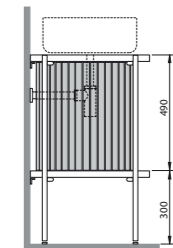

Struttura bianco opaco/ matt white structure	MBCL60W	1.810,00
Struttura nero opaco/ matt black structure	MBCL60B	1.810,00

○ Bianco
White

● Nero
Black

ACCESSORI / ACCESSORIES

Piano appoggio in metallo verniciato opaco. Matt painted metal top.

bianco opaco/ matt white	RCL60W	200,00
nero opaco/ matt black	RCL60B	200,00

○ Bianco
White

● Nero
Black

Plt italy pz. 1, plt export pcs. 1.

Struttura freestanding 60 cm in metallo verniciato, piani d'appoggio in MDF laccato, serrandina semi-aperta fissa in alluminio + elemento scorrevole di chiusura, **piano interno non incluso**. Freestanding structure, 60 cm, made of painted metal, counter tops in lacquered MDF or natural essence, fixed semi-open aluminium shutter + sliding closing element, **internal top not included**.