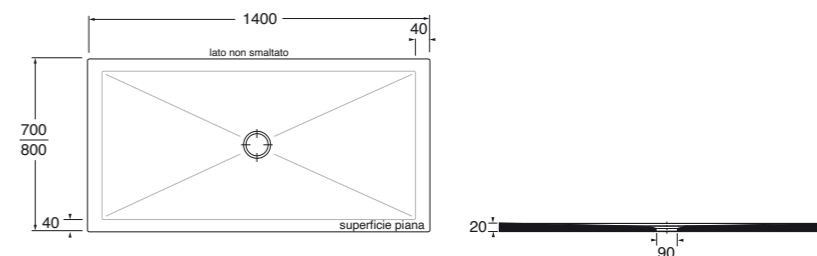

Colors 1250°

Shine

Le malteceramiche®