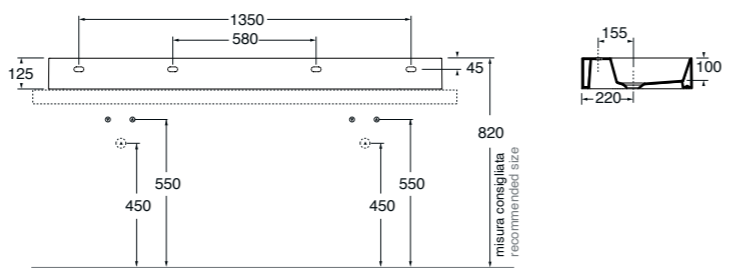

Piletta con tappo in ceramica.
Free flow ceramic drain.

0,5 kg | **PILCE** | **95,00**