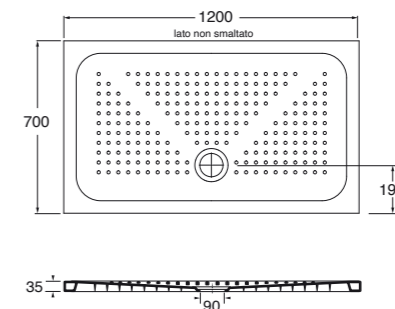

Piletta doccia cromo 1" 1/4 di diametro (ø 90) con tappo in ABS e completa di curva terminale.
1" 1/4 (ø 90) diameter waste system for shower tray provided with ABS top and terminal bend.

0,5 kg | **SIF/FR** | **65,00**

Piletta doccia bianca 1" 1/4 di diametro (ø 90) con tappo in ABS e completa di curva terminale.
1" 1/4 (ø 90) white diameter waste system for shower tray provided with ABS top and terminal bend.

0,5 kg | **SIF/FRC BI** | **100,00**