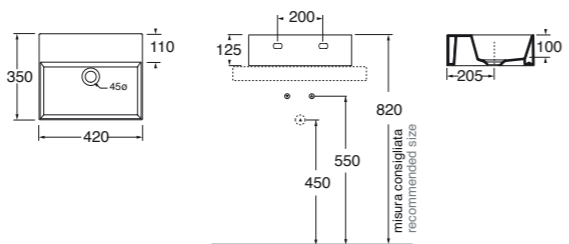

Plt italy pz. 24, plt export pcs. 50.
11 kg.

Lavabo appoggio/sospeso squared cm 42x35 senza foro.
Cm 42x35 Squared over-counter /wall-hung no hole washbasin no hole.

42x35xH12,5 cm

Bianco lucido, shiny white

ELLP042350Q0BI 284,00

Colors 1250° CT CA CE CC AN TO RB NA PR

Specificare il Colors 1250° al momento dell'ordine.
Specify the Colors 1250° when ordering. ELLP042350Q0... CT CA CE... 426,00

Shine PS SA SS MA CL OC NL

Specificare la finitura Shine al momento dell'ordine.
Specify the Shine finish when ordering. ELLP042350Q0... PS SA SS... 483,00

Luxury OG PL OR

Specificare il Luxury al momento dell'ordine.
Specify the Luxury when ordering. ELLP042350Q0... OG PL OR 634,00

Piletta con tappo in ceramica click clack.
Click clack free flow ceramic drain.

0,5 kg PILCK 95,00

Specificare il colore al momento dell'ordine.
(+50%).
Specify the color when ordering. (+50%).

Piletta con tappo in ceramica.
Free flow ceramic drain.

0,5 kg PILCE 95,00

Specificare il colore al momento dell'ordine.
(+50%).
Specify the color when ordering. (+50%).