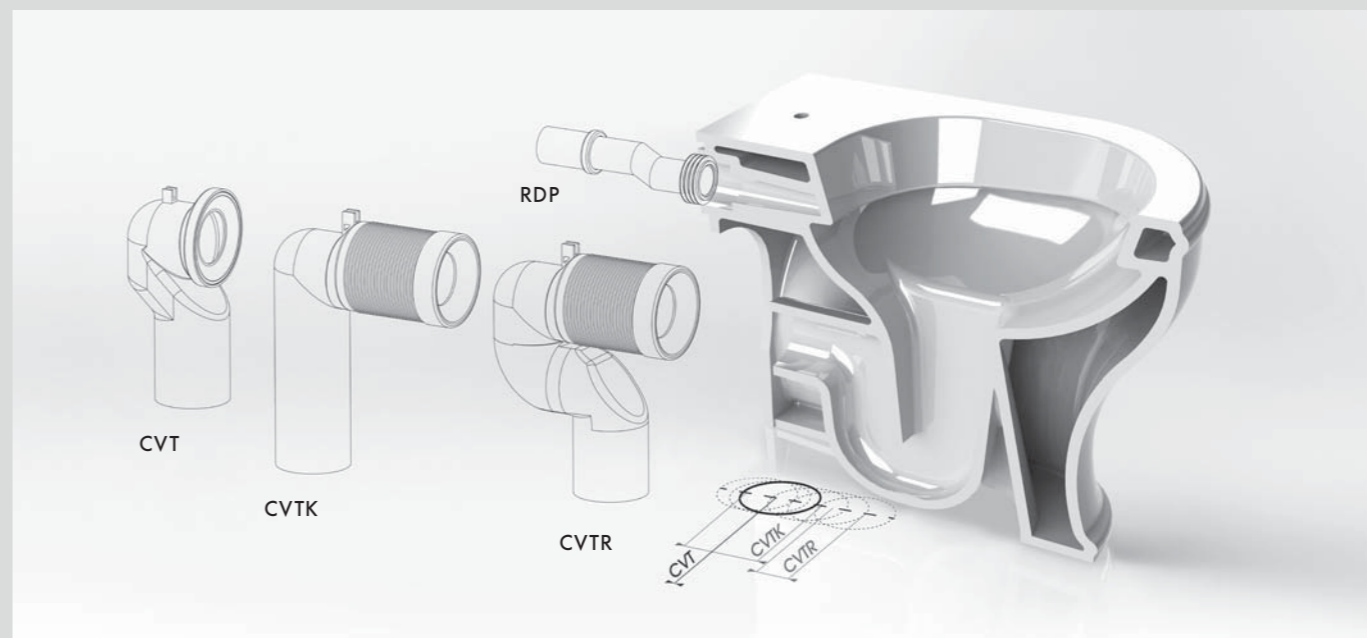

RDP

19,00

Vecchio impianto.
Old installation.

Vaso Charme installato su vecchio impianto.
Charme wc installed on an old system.

Esempi, example

CVT
foro scarico da 170 mm
dalla parete
Wasting hole at 170 mm
from the wall