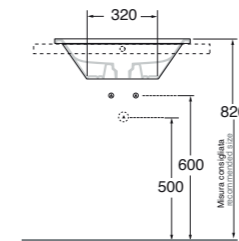

Piletta con tappo in ceramica click clack.
Click clack free flow ceramic drain.

0,5 kg **PILCK 95,00**

Piletta con tappo in ceramica.
Free flow ceramic drain.

0,5 kg **PILCE 95,00**