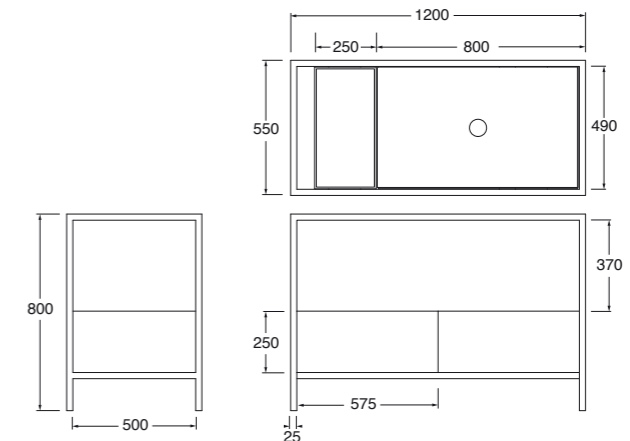

Struttura a terra Stand in metallo verniciato completa di mensola a misura bianco lucido cm 80 con piano in legno bianco opaco porta oggetti e mobile bianco con 2 cassetti con portasciugamani integrato.
Floor painted metal structure Stand provided with ceramic custom made shelf 80cm with white wood top and white furniture with 2 drawers.

Bianco opaco, matt white	STA 120BB 01	1.932,00
Antracite, anthracite	STA 120GB 01	1.932,00
Colors 1250° CT CA CE CC AN TO RB NA PR		
Specificare il Colors 1250° al momento dell'ordine. Specify the Colors 1250° when ordering.	STA 120BB 01... CT CA CE...	1.932,00
	STA 120GB 01... CT CA CE...	1.932,00
Shine PS SA SS MA CL OC NL		
Specificare la finitura Shine al momento dell'ordine. Specify the Shine finish when ordering.	STA 120BB 01... PS SA SS...	1.932,00
	STA 120GB 01... PS SA SS...	1.932,00