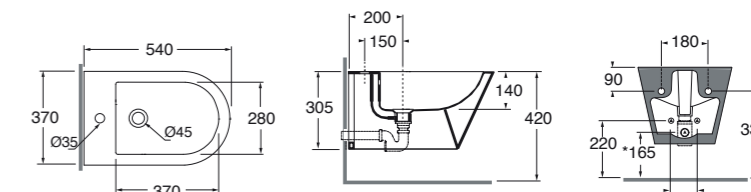

Plt italy pz. 15, plt export pcs. 20.
24 kg.

Vaso sospeso Easy Clean. Completo di kit di fissaggio staffa universale.
Easy Clean wall hung wc. Provided with fixing kit universal bracket.

54x37xH34 cm

Bianco lucido, shiny white FMVKSPE00000BI 368,00