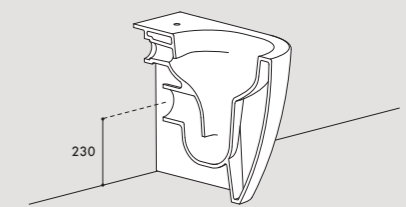

Altezza scarico traslato universale. Universal adjustable flush system height.

IT Lo scarico traslato universale è pensato per semplificare le ristrutturazioni nell'ambiente bagno: l'altezza, pari a 23 cm, superiore rispetto ai comuni standard, permette l'installazione di un nuovo sanitario sospeso o con scarico a pavimento utilizzando un unico modello a terra. Una soluzione progettuale che consente l'ottimizzazione dei tempi e dei costi, per una riqualificazione dell'area bagno che riduce l'intervento sulle opere murarie.

EN The universal adjustable flush system is designed to simplify renovations in the bathroom environment: the height, equal to 23 cm, which is higher than the common standards, allows the installation of a new suspended sanitary or floor drain using a single floor model. A design solution that allows the optimization of time and costs, for a redevelopment of the bathroom area that reduces the intervention on masonry works.