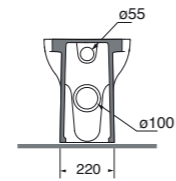

Sedile termoindurente con chiusura frizionata.
Thermosetting soft close seat cover.

Bianco lucido, shiny white

CLK 1800/F

66,00