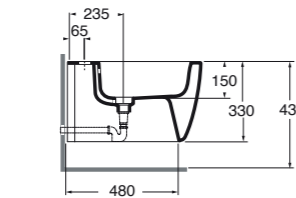

Sifone a scomparsa per bidet sospeso.
Concealed siphon for wall-hung bidet.

SF/R	95,00
-------------	--------------

Plt italy pz. 15, plt export pcs. 20.
25,5 kg.

Vaso sospeso Aurea con TECNOLOGIA foroGHOST®, smalto double glaze con trattamento super glaze, 55x36xH33 cm completo di kit di fissaggio per staffa universale. Aurea Wall-hung wc with foroGHOST® technology 55x36xH33 provided with fixing kit universal bracket + double glaze Super Glaze