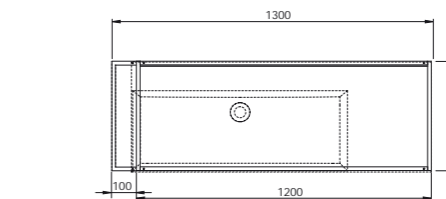

ELEGANCE SQUARED

Codice, code: Prezzo, price:

Plt italy pz. 10, plt export pcs. 17.
32,5 kg.

Lavabo appoggio/sospeso Squared cm 122x46 SX monoforo
Cm 122x46 Squared RIGHT top over-counter /wall-hung one hole washbasin

122x46xH12,5 cm

Bianco lucido, shiny white

ELLP12246RQMBI

886,00

Portasciugamano ottone cromato.
Chromed brass towel holder.

SQPU/75

184,00

Piletta con tappo in ceramica click clack.
Click clack free flow ceramic drain.

0,5 kg **PILCK** **95,00**

Piletta con tappo in ceramica.
Free flow ceramic drain.

0,5 kg **PILCE** **95,00**

ELEGANCE SQUARED

Codice, code: Prezzo, price:

Plt italy pz. 10, plt export pcs. 17.
32,5 kg.

Lavabo appoggio/sospeso Squared cm 122x46 DX senza foro
Cm 122x46 Squared RIGHT top over-counter /wall-hung no hole washbasin

122x46xH12,5 cm

Bianco lucido, shiny white

ELLP12246RQ0BI

886,00

Portasciugamano ottone cromato.
Chromed brass towel holder.

SQPU/75

184,00

Piletta con tappo in ceramica click clack.
Click clack free flow ceramic drain.

0,5 kg **PILCK** **95,00**

Piletta con tappo in ceramica.
Free flow ceramic drain.

0,5 kg **PILCE** **95,00**

Struttura sospesa squared 122 cm reversibile in metallo verniciato completa di mobile con cassettoni.
Wall hung structure in painted metal 122 cm reversible with big drawer.

130x44,5xH52 cm

Struttura nero opaco/ matt black structure

MSQ 122N ... N ... C

1.412,00

Struttura bianco opaco/ matt white structure

MSQ 122B ... N ... C

1.412,00

Specificare il colore del mobile al momento dell'ordine.
Specify the color of the wood finishing when ordering.

N **C**
Olmo naturale / Natural elm
Cemento / Concrete