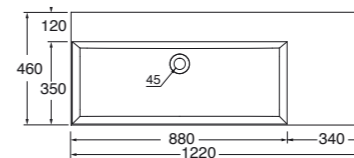

ELEGANCE SQUARED

Codice, code: Prezzo, price:

Plt italy pz. 10, plt export pcs. 17.
32,5 kg.

Lavabo appoggio/sospeso Squared cm 122x46 SX monoforo
Cm 122x46 Squared RIGHT top over-counter /wall-hung one hole washbasin

122x46xH12,5 cm

Bianco lucido, shiny white

ELLP12246RQMBI

886,00

Portasciugamano ottone cromato.
Chromed brass towel holder.

SQPU/75

184,00

Piletta con tappo in ceramica click clack.
Click clack free flow ceramic drain.

0,5 kg **PILCK** **95,00**

Piletta con tappo in ceramica.
Free flow ceramic drain.

0,5 kg **PILCE** **95,00**

ELEGANCE SQUARED

Codice, code: Prezzo, price:

Plt italy pz. 10, plt export pcs. 17.
32,5 kg.

Lavabo appoggio/sospeso Squared cm 122x46 DX senza foro
Cm 122x46 Squared RIGHT top over-counter /wall-hung no hole washbasin

122x46xH12,5 cm

Bianco lucido, shiny white

ELLP12246RQ0BI

886,00

Portasciugamano ottone cromato.
Chromed brass towel holder.

SQPU/75

184,00

Piletta con tappo in ceramica click clack.
Click clack free flow ceramic drain.

0,5 kg **PILCK** **95,00**

Piletta con tappo in ceramica.
Free flow ceramic drain.

0,5 kg **PILCE** **95,00**

Struttura sospesa squared 122 cm reversibile in metallo verniciato completa di mobile con cassettoni.
Wall hung structure in painted metal 122 cm reversible with big drawer.

130x44,5xH52 cm

Struttura nero opaco/ matt black structure

MSQ 122N ... N ... C

1.412,00

Struttura bianco opaco/ matt white structure

MSQ 122B ... N ... C

1.412,00

Specificare il colore del mobile al momento dell'ordine.
Specify the color of the wood finishing when ordering.

N **C**
Olmo naturale / Natural elm
Cemento / Concrete