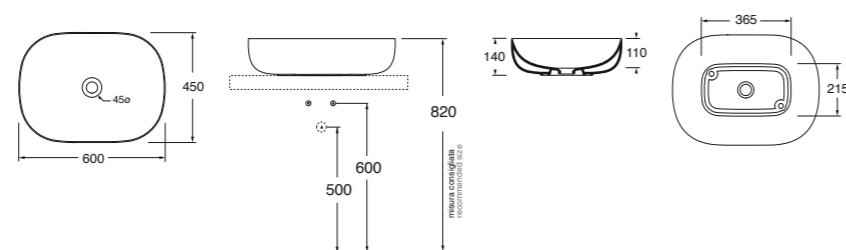

ELEGANCE ZIP LAVABI, WASHBASINS

Codice, code: Prezzo, price:

Plt italy pz. 26, plt export pcs. 50.
12 kg.

Lavabo ELEGANCE ZIP appoggio monoforo cm 45.
ELEGANCE ZIP cm 45 one-hole over counter washbasin.

45x45xH15 cm	Bianco lucido, shiny white	ELLA045450Z0MBI	330,00
---------------------	----------------------------	------------------------	---------------