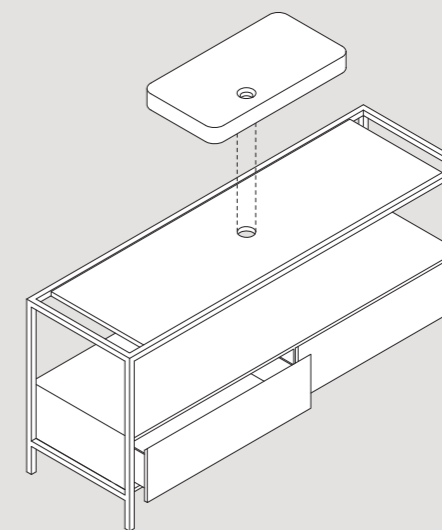

Stand

Il sistema componibile Stand firmato Storigemilano interpreta l'arredo bagno design in chiave industrial style grazie al mix di legno, metallo e ceramica.

The modular Stand system designed by Storigemilano interprets bathroom design with an industrial style, thanks to the combination of wood, metal, and ceramic.

Più informazioni. More info → 279