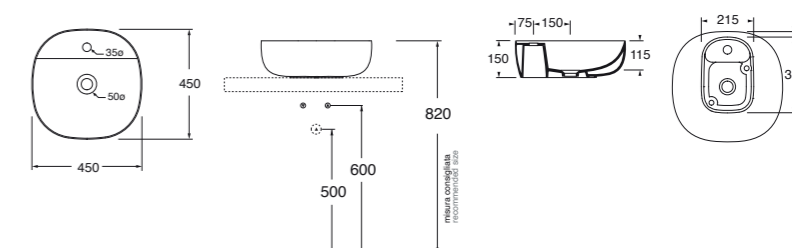

Piletta con tappo in ceramica.
Free flow ceramic drain.

0,5 kg | **PILCE** | **95,00**

Specificare il colore al momento dell'ordine.
(+50%).
Specify the color when ordering. (+50%).

ELEGANCE ZIP

Codice, code: | Prezzo, price: