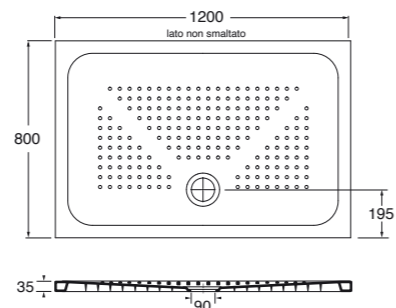

RELAX SHOWER TRAY

Codice, code:

Plt italy pz. 15, plt export pcs. 15.
39 kg.

Piatto doccia Relax cm 120x80 H3,5 predisposto per piletta di scarico sifonata ø90 mm.
Cm 120x80 H3,5 Relax shower tray fitted for ø90 mm syphoned waste system.

120x80xH3,5 cm

Bianco lucido/shiny white

REPD12008040BI

361,00

Piletta doccia cromo 1" 1/4 di diametro (ø 90) con tappo in ABS e completa di curva terminale.
1" 1/4 (ø 90) diameter waste system for shower tray provided with ABS top and terminal bend.

0,5 kg | **SIF/FR** | **65,00**

Piletta doccia bianca 1" 1/4 di diametro (ø 90) con tappo in ABS e completa di curva terminale.
1" 1/4 (ø 90) white diameter waste system for shower tray provided with ABS top and terminal bend.

0,5 kg | **SIF/FRC BI** | **100,00**

Plt italy pz. 15, plt export pcs. 15.
42 kg.

Piatto doccia Relax cm 140x70 H3,5 predisposto per piletta di scarico sifonata ø90 mm.
Cm 140x70 H3,5 Relax shower tray fitted for ø90 mm syphoned waste system.

140x70xH3,5 cm

Bianco lucido/shiny white

REPD14007040BI

437,00