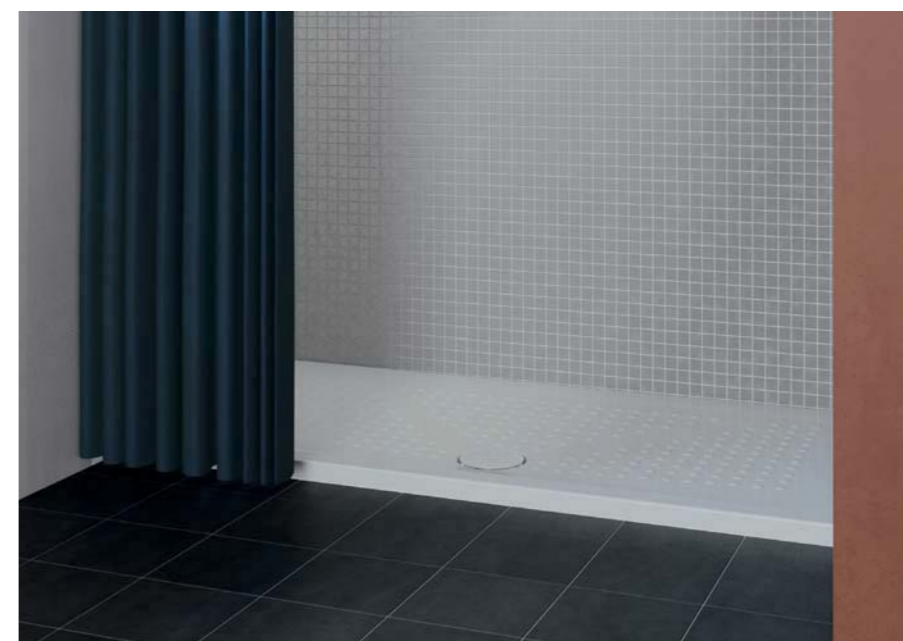

0,5 kg **SIF/FR 65,00**

Relax

DESIGN OFFICINA AZZURRA, 2024

IT I piatti doccia Relax sono caratterizzati da un design lineare e sono interamente realizzati in ceramica, con uno spessore di 3,5 cm. Il colore bianco lucido esalta la brillantezza della ceramica, conferendo un aspetto elegante e sofisticato. La superficie presenta una texture studiata per essere antiscivolo, garantendo sicurezza senza compromettere l'estetica minimalista del design.