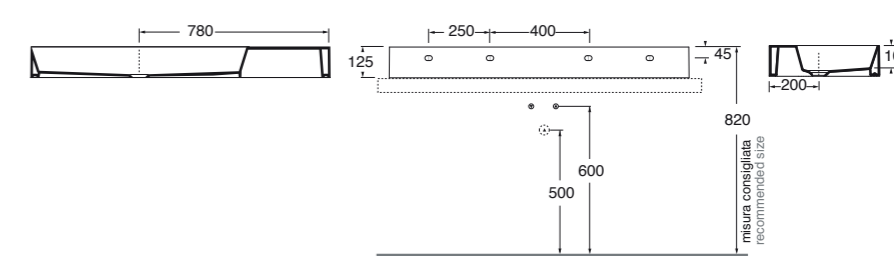

Struttura sospesa squared 122 cm reversibile in metallo verniciato completa di mobile con cassettoni.
Wall hung structure in painted metal 122 cm reversible with big drawer.

130x44,5xH52 cm

Struttura nero opaco/ matt black structure

MSQ 122N ... N ... C

1.412,00

Struttura bianco opaco/ matt white structure

MSQ 122B ... N ... C

1.412,00

Specificare il colore del mobile al momento dell'ordine.
Specify the color of the wood finishing when ordering.

N **C**
Olmo naturale / Natural elm
Cemento / Concrete