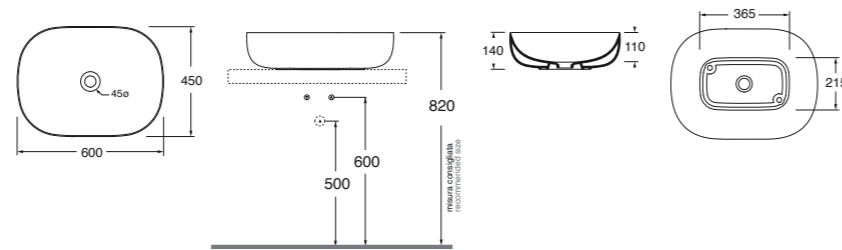

ELEGANCE ZIP

Codice, code: | Prezzo, price:

Plt italy pz. 20, plt export pcs. 40.
14 kg.

Lavabo ZIP appoggio cm 60.
Zip cm 60 over counter washbasin.

60x45xH15 cm

Bianco lucido, shiny white

ELLA060450Z0BI

397,00

Colors 1250°

Specificare il Colors 1250° al momento dell'ordine.
Specify the Colors 1250° when ordering.

ELLA060450Z0... CT CA CE...

595,00

Shine

Specificare la finitura Shine al momento dell'ordine.
Specify the Shine finish when ordering.

ELLA060450Z0 ...PS...SA...SS..

675,00

Luxury

Specificare il Luxury al momento dell'ordine.
Specify the Luxury when ordering.

ELLA060450Z0... OG PL OR

747,00

Piletta con tappo in ceramica click clack.
Click clack free flow ceramic drain.

0,5 kg | **PILCK** | **95,00**

Specificare il colore al momento dell'ordine.
(+50%).
Specify the color when ordering. (+50%).

Piletta con tappo in ceramica.
Free flow ceramic drain.

0,5 kg | **PILCE** | **95,00**

Specificare il colore al momento dell'ordine.
(+50%).
Specify the color when ordering. (+50%).