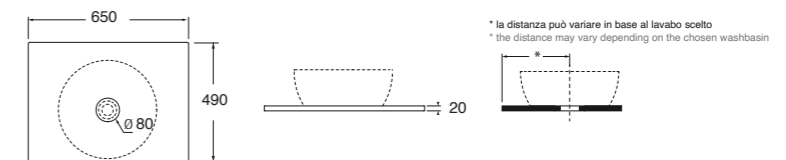

MENSOLA MISURA

MISURA SHELF

Codice, code: | Prezzo, price:

Plt italy pz. 1, plt export pcs. 1.
14,5 kg.

Mensola in ceramica cm 65.
Cm 65 ceramic shelf.

65x49xH2 cm	Bianco lucido, shiny white	SMM065490000BI	235,00

Colors 1250° **CT CA CE CC AN TO RB NA PR**

Specificare il Colors 1250° al momento dell'ordine. Specify the Colors 1250° when ordering.	SMM065490000 ...CT...CA...CE..	353,00

Shine **PS SA SS MA CL OC NL**

Specificare la finitura Shine al momento dell'ordine. Specify the Shine finish when ordering.	SMM065490000 ...PS...SA...SS..	400,00