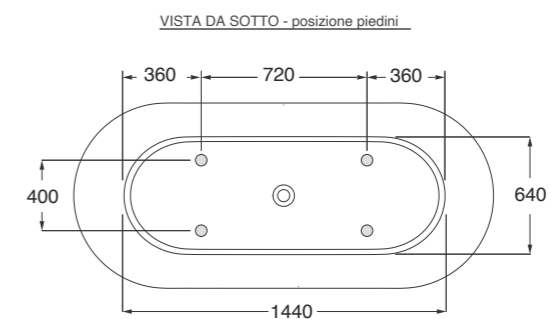

FORMA ORINATOIO URINAL

Codice, code: | Prezzo, price:

Plt italy pz. 12, plt export pcs. 20.
16 kg.

Orinatoio senza fori copriorinatoio completo di kit fissaggio e sifone.
Urinal without holes provided with fixing and siphon

30,5x31xH54,5 cm

Bianco lucido, shiny white

FMOR00E00000BI

424,00

Colors 1250° CT CA

Specificare il Colors 1250° al momento dell'ordine.
Specify the Colors 1250° when ordering.

FMOR00E00000... CT CA... **636,00**

Orinatoio con fori copriorinatoio completo di kit fissaggio e sifone.
Urinal with holes for cover, provided with fixing and siphon.

Bianco lucido, shiny white

FMOR00E00000MBI

424,00

Colors 1250° CT CA

Specificare il Colors 1250° al momento dell'ordine.
Specify the Colors 1250° when ordering.

FMOR00E00000M... CT CA... **636,00**

Copriorinatoio chiusura frizionata.
Urinal soft close cover.

Bianco lucido, shiny white

FOR 1800/ORF

100,00

Colors 1250° CT CA

Specificare il Colors 1250° al momento dell'ordine.
Specify the Colors 1250° when ordering.

FOR 1800/ORF... CT CA... **150,00**

Orinatoio non adatto a sistemi di risciacquo con cassetta.
Urinal not usable with flushing systems with tank

FORMA VASCA, BATH-TUBS

Codice, code: | Prezzo, price:

Plt italy pz. 1
60 kg.

Vasca da bagno in acrilico completa di colonna di scarico.
Acrylic bath-tub provided with waste pipe.

180x80xH60 cm

Bianco lucido, shiny white

FOR113

3.250,00

massimo contenuto d'acqua
max water capacity 310 Lt

volume di imballo 0,82 m³
packaging volume 1,3 m³

peso spedizione
shipping weight 60 kg