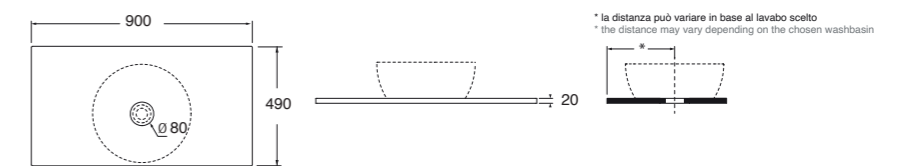

MENSOLA MISURA

MISURA SHELF

Codice, code: | Prezzo, price:

Plt italy pz. 1, plt export pcs. 1.
18,5 kg.

Mensola in ceramica cm 90.
Cm 90 ceramic shelf.

90x49xH2 cm	Bianco lucido, shiny white	SMM09049000BI	320,00

Colors 1250° CT CA CE CC AN TO RB NA PR

Specificare il Colors 1250° al momento dell'ordine.
Specify the Colors 1250° when ordering.

SMM090490000 ...CT...CA...CE..	480,00

Shine PS SA SS MA CL OC NL

Specificare la finitura Shine al momento dell'ordine.
Specify the Shine finish when ordering.

SMM090490000 ...PS...SA...SS..	545,00