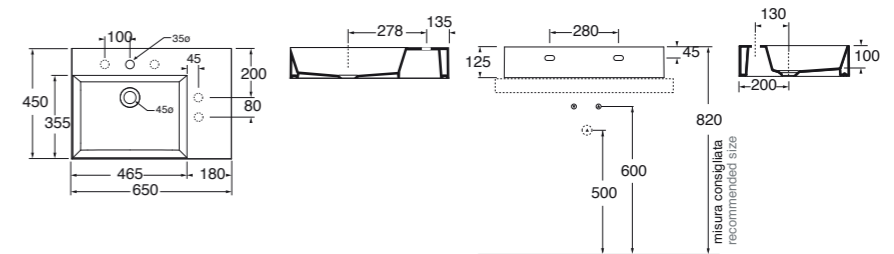

ELEGANCE SQUARED

Codice, code: Prezzo, price:

Plt italy pz. 14, plt export pcs. 28.
19,5 kg.

Lavabo appoggio/sospeso squared cm 65x45 DX monoforo.
Cm 65x45 Squared RIGHT top one-hole over-counter /wall-hung washbasin.

65x45xH12,5 cm

Bianco lucido, shiny white

ELLP06545RQMBI 467,00

Colors 1250° CT CA CE CC AN TO RB NA PR

Specificare il Colors 1250° al momento dell'ordine.
Specify the Colors 1250° when ordering. ELLP06545RQM... CT CA CE... 701,00

Shine PS SA SS MA CL OC NL

Specificare la finitura Shine al momento dell'ordine.
Specify the Shine finish when ordering. ELLP06545RQM... PS SA SS... 794,00

Luxury OG PL OR

Specificare il Luxury al momento dell'ordine.
Specify the Luxury when ordering. ELLP06545RQM... OG PL OR 817,00

Piletta con tappo in ceramica click clack.
Click clack free flow ceramic drain.

0,5 kg PILCK 95,00

Specificare il colore al momento dell'ordine.
(+50%).
Specify the color when ordering. (+50%).

Portasciugamano ottone cromato.
Chromed brass towel holder.

SQPU/50 148,00

Piletta con tappo in ceramica.
Free flow ceramic drain.

0,5 kg PILCE 95,00

Specificare il colore al momento dell'ordine.
(+50%).
Specify the color when ordering. (+50%).