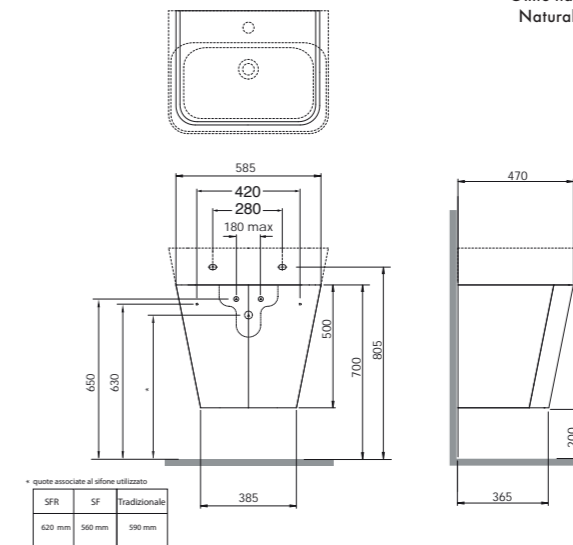

* quote associate al sifone utilizzato

SFR	SF	Tradizionale
620 mm	560 mm	590 mm

Sifone salvaspazio bianco opaco.
Space-saving syphon matt white.

Bianco, white | **SIF/MB** | **37,00**