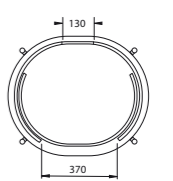

Struttura bianco opaco/ matt white structure	MBCL60SW	2.055,00
Struttura nero opaco/ matt black structure	MBCL60SB	2.055,00

○ Bianco
White

● Nero
Black

mobile con ante aperte
cabinet with open doors