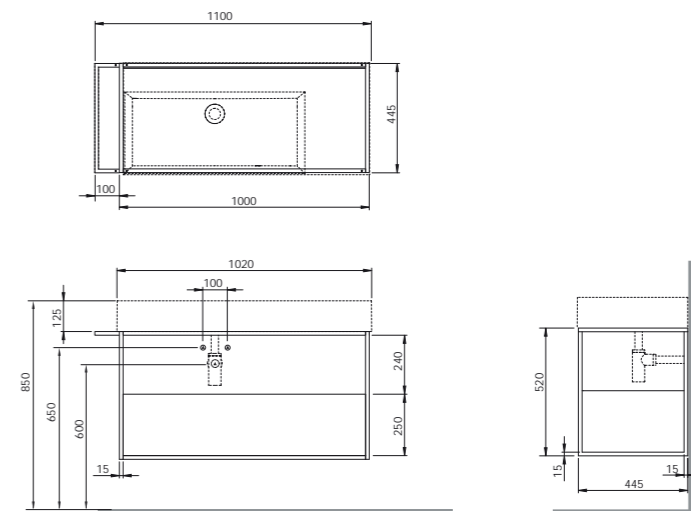

ELEGANCE SQUARED

Codice, code: | Prezzo, price:

Plt italy pz. 10, plt export pcs. 17.
28 kg.

Lavabo appoggio/sospeso Squared cm 102x46 SX senza foro
Cm 102x46 Squared LEFT over-counter /wall-hung no hole washbasin

102x46xH12,5 cm

Bianco lucido, shiny white

ELLP10246LQ0BI | 730,00

Colors 1250° CT CA CE CC AN TO RB NA PR

Specificare il Colors 1250° al momento dell'ordine.
Specify the Colors 1250° when ordering. | ELLP10246LQ0... CT CA CE... | 1.095,00

Shine PS SA SS MA CL OC NL

Specificare la finitura Shine al momento dell'ordine.
Specify the Shine finish when ordering. | ELLP10246LQ0... PS SA SS... | 1.241,00

Luxury OG PL OR

Specificare il Luxury al momento dell'ordine.
Specify the Luxury when ordering. | ELLP10246LQ0... OG PL OR | 1.555,00

Piletta con tappo in ceramica click clack.
Click clack free flow ceramic drain.

0,5 kg | PILCK | 95,00

Specificare il colore al momento dell'ordine.
(+50%).
Specify the color when ordering. (+50%).

Piletta con tappo in ceramica.
Free flow ceramic drain.

0,5 kg | PILCE | 95,00

Specificare il colore al momento dell'ordine.
(+50%).
Specify the color when ordering. (+50%).

Portasciugamano ottone cromato.
Chromed brass towel holder.

SQPU/75 | 184,00

ELEGANCE SQUARED

Codice, code: | Prezzo, price:

Plt italy pz. 10, plt export pcs. 17.
28 kg.

Lavabo appoggio/sospeso Squared cm 102x46 DX monoforo
Cm 102x46 Squared RIGHT over-counter /wall-hung one hole washbasin

102x46xH12,5 cm

Bianco lucido, shiny white

ELLP10246RQMBI | 730,00

Colors 1250° CT CA CE CC AN TO RB NA PR

Specificare il Colors 1250° al momento dell'ordine.
Specify the Colors 1250° when ordering. | ELLP10246RQM... CT CA CE... | 1.095,00

Shine PS SA SS MA CL OC NL