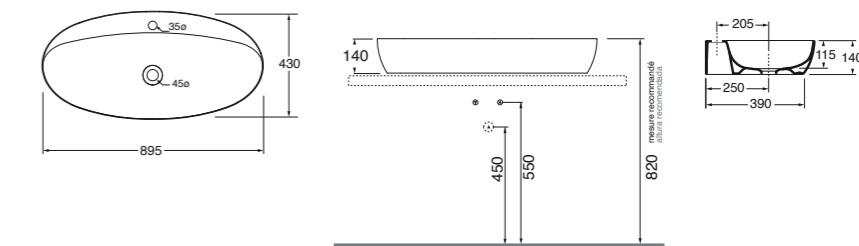

ELEGANCE ZIP LAVABI, WASHBASINS

Codice, code: Prezzo, price:

Plt italy pz. 26, plt export pcs. 50.
11 kg.

Lavabo ELEGANCE ZIP appoggio cm 45.
ELEGANCE ZIP cm 45 over counter washbasin.

45x45xH15 cm	Bianco lucido, shiny white	ELLA045450Z0BI	315,00
---------------------	----------------------------	-----------------------	---------------