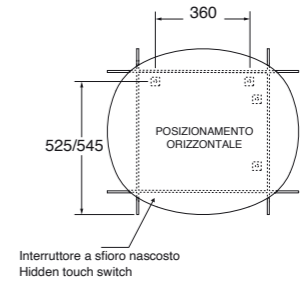

Specchio Mark 75 cm con struttura in legno e luce led perimetrale. Mark mirror 75 cm with wood structure and LED light on the perimeter.

75x65 cm

SPMK75

680,00

Colori e finiture. Colors and finishes

Specificare il colore al momento dell'ordine. Specify the color when ordering.