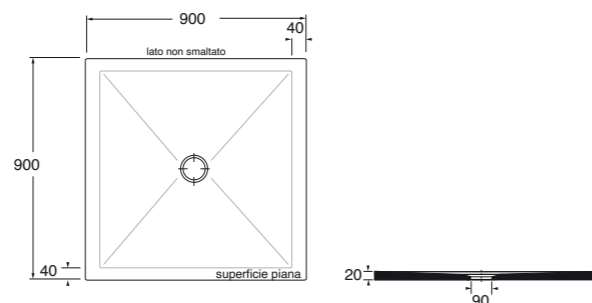

SOLODUE

Codice, code: | Prezzo, price:

Scatole/box 1 27 kg.	Piatto doccia cm 90x90 SoloDue®. SoloDue® shower tray cm 90x90.		
90x90xH2 cm	Cotone, cotton	SDPD09009020CT	487,00

Colors 1250°	CA CE CC AN TO RB NA PR		
Specificare il Colors 1250° al momento dell'ordine. Specify the Colors 1250° when ordering.	SDPD09009020... CA CE CC...	585,00	

Shine	BI PS SA SS MA CL OC NL		
Specificare la finitura Shine al momento dell'ordine. Specify the Shine finish when ordering.	SDPD09009020 ...PS...SA...SS..	685,00	
TRATTAMENTO ANTISCIVOLO INCLUSO / ANTI-SLIP INCLUDED			

Le malteceramiche®	MC MB		
Specificare la Maltaceramica al momento dell'ordine. Specify the Maltaceramica when ordering.	SDPD09009020... MC MB ...	487,00