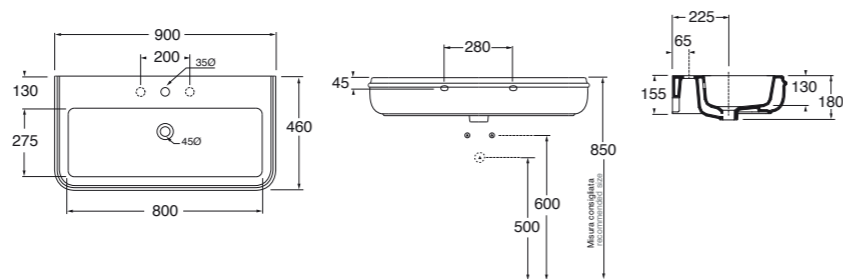

CHARME LAVABI, WASHBASINS

Codice, code: Prezzo, price:

Plt italy pz. 10, plt export pcs. 17.
22 kg.

Lavabo cm 90 monoforo sospeso/appoggio.
Cm 90 wall-hung/over-counter one-hole washbasin.

90x46xH18 cm

Bianco lucido, shiny white

CHLP09046T0MBI

477,00

Lavabo cm 90 tre fori sospeso/appoggio.
Cm 90 wall-hung/over-counter three-hole washbasin.

Bianco lucido, shiny white

CHLP09046T0TBI

477,00

Piletta automatica
con troppo pieno
Automatic waste system
with over flow

0,5 kg **PILTR** **75,00**