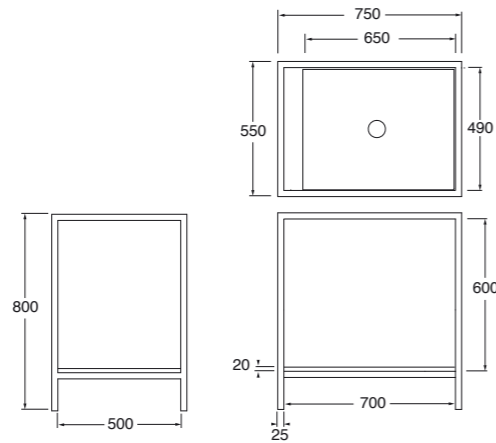

STAND

Codice, code: | Prezzo, price:

Plt italy pz. 1, plt export pcs. 1.
45,5 kg.

75x55xH80 cm

Mensola MISURA disponibile in tutte le varianti COLORS 1250° / Shine
MISURA shelf available in all COLORS 1250° / Shine

Calcolare l'altezza di installazione in base al lavabo scelto.
Altezza consigliata piano superiore lavabo cm 82 dal pavimento.
Calculate the height for the basin installation according with the selected item.
Suggested Height from the floor for the top 82cm.

Mensola MISURA disponibile in tutte le varianti COLORS 1250° / Shine
MISURA shelf available in all COLORS 1250° / Shine

Struttura a terra STAND 75 cm in metallo verniciato completa di mensola bianco lucido "misura" 65 cm con foro centrato, e piano rovere integrato.
Floor painted metal structure STAND 75 cm provided with ceramic custom made shelf 65 cm with central hole and oak top.

Bianco opaco, matt white	STP 75B 01	837,00
Antracite, anthracite	STP 75G 01	837,00

Colors 1250° CT CA CE CC AN TO RB NA PR

Specificare il Colors 1250° al momento dell'ordine. Specify the Colors 1250° when ordering.	STP 75B 01... CT CA CE...	837,00
	STP 75G 01... CT CA CE...	837,00

Shine PS SA SS MA CL OC NL

Specificare la finitura Shine al momento dell'ordine. Specify the Shine finish when ordering.	STP 75B 01... PS SA SS...	837,00
	STP 75G 01... PS SA SS...	837,00

Struttura a terra STAND 75 cm in metallo verniciato completa di mensola bianco lucido "misura" 65 cm con foro centrato, e piano bianco integrato.
Floor painted metal structure STAND 75 cm provided with shiny white ceramic custom made shelf 65 cm with central hole and oak top.

Bianco opaco, matt white	STP 75BB 01	837,00
Antracite, anthracite	STP 75GB 01	837,00

Colors 1250° CT CA CE CC AN TO RB NA PR

Specificare il Colors 1250° al momento dell'ordine. Specify the Colors 1250° when ordering.	STP 75BB 01... CT CA CE...	837,00
	STP 75GB 01... CT CA CE...	837,00

Shine PS SA SS MA CL OC NL

Specificare la finitura Shine al momento dell'ordine. Specify the Shine finish when ordering.	STP 75BB 01... PS SA SS...	837,00
	STP 75GB 01... PS SA SS...	837,00

STAND

Codice, code: | Prezzo, price:

Plt italy pz. 1, plt export pcs. 1.
55 kg.

90x55xH80 cm

Mensola MISURA disponibile in tutte le varianti COLORS 1250° / Shine
MISURA shelf available in all COLORS 1250° / Shine

Calcolare l'altezza di installazione in base al lavabo scelto.
Altezza consigliata piano superiore lavabo cm 82 dal pavimento.
Calculate the height for the basin installation according with the selected item.
Suggested Height from the floor for the top 82cm.

Mensola MISURA disponibile in tutte le varianti COLORS 1250° / Shine
MISURA shelf available in all COLORS 1250° / Shine

Struttura a terra STAND 90 cm in metallo verniciato completa di mensola bianco lucido "misura" 80 cm con foro centrato, e piano rovere integrato.
Floor painted metal structure STAND 90 cm provided with ceramic custom made shelf 80 cm with central hole and oak top.

Bianco opaco, matt white	STP 90B 01	870,00
Antracite, anthracite	STP 90G 01	870,00

Colors 1250° CT CA CE CC AN TO RB NA PR

Specificare il Colors 1250° al momento dell'ordine. Specify the Colors 1250° when ordering.	STP 90B 01... CT CA CE...	870,00
	STP 90G 01... CT CA CE...	870,00

Shine PS SA SS MA CL OC NL

Specificare la finitura Shine al momento dell'ordine. Specify the Shine finish when ordering.	STP 90B 01... PS SA SS...	870,00
	STP 90G 01... PS SA SS...	870,00