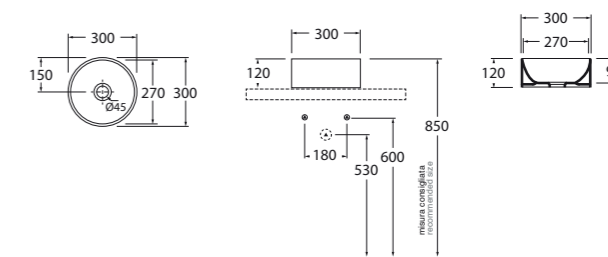

COMODA SANITARI, SANITARY WARES

50x36xH42 cm **CMVCTPE50000**

3L € **300,00**

Vaso terra 50cm Easy Clean. Easy clean cm 50 floor standing.

50x36xH42 cm **CMBIT0050000M**

€ **300,00**

Bidet terra 50 cm monoforo. Cm 50 floor standing one hole bidet.

COM 1800/F

€ **120,00**

Sedile termoindurente con chiusura frizionata. Thermosetting soft close seat cover.

54x36xH34 cm **CMVCSPE54000**

3L € **340,00**

Vaso sospeso 54 cm Easy Clean. Easy Clean cm 54 wall-hung wc.

54x36xH30 cm **CMBIS005400M**

€ **340,00**

Bidet sospeso 54 cm monoforo. Cm 54 Wall-hung bidet.

COM 1800/F

€ **120,00**

Sedile termoindurente con chiusura frizionata. Thermosetting soft close seat cover.

56X38XH50 cm **CMVCTP0565000M**

4,5L € **380,00**

Vaso terra H50 scarico traslato. H50 floor standing wc with adjustable flush system.

56X38XH50 cm **CMBIT005650M**

€ **380,00**

Bidet terra monoforo H50. H50 floor standing one-hole bidet.

COM 1856/F

€ **120,00**

Sedile termoindurente con chiusura frizionata per vaso H50. Thermosetting soft close seat cover for wc H50

70X36XH34 cm **CMVCSP000010**

4,5L € **450,00**

Vaso Comoda sospeso 70 cm per diversamente abili. Comoda cm 70 wall-hung WC for disabled people.

COM 1871/F

€ **120,00**

Sedile termoindurente con chiusura frizionata per vaso diversamente abili. Thermosetting soft close seat cover for wc disabled people

180x95xH62 cm **CLA 113**

€ **3.580,00**

Vasca da bagno in acrilico con rinforzo in vetroresina completa di colonna di scarico. Acrylic bath-tub with fiberglass reinforcement provided with waste pipe.

CIRCLE LAVABI, WASHBASINS

Codice, code:

Prezzo, price:

Plt italy pz. 80, plt export pcs. 120. 6 kg.

Lavabo Circle da appoggio cm 30x30. Cm 30x30 Circle over counter washbasin.

ø30xH12 cm

Bianco lucido, shiny white

ELLA03012000BI

299,00