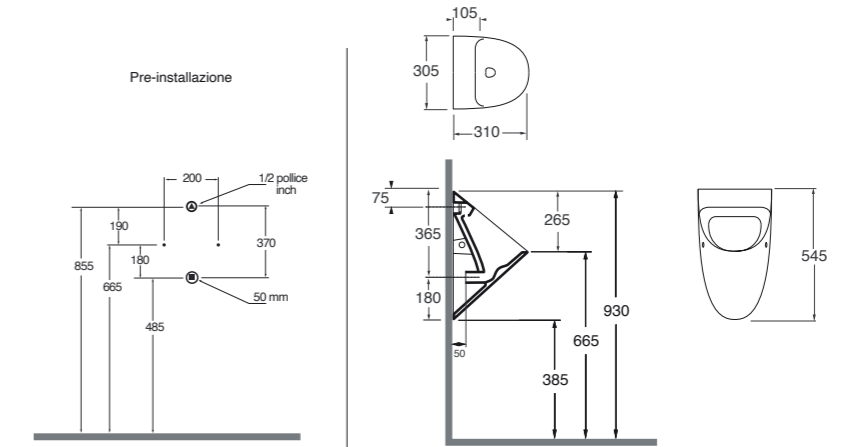

FORMA SANITARI, SANITARY WARES

30,5x31xH54,5 cm FMOR00E00000

€ 424,00

Orinatoio senza fori copriorinatoio.
Urinal without cover holes.

30,5x31xH54,5 cm FMOR00E0000M

€ 424,00

Orinatoio con fori copriorinatoio.
Urinal with cover holes.

FOR 1800/ORF

€ 100,00

Copriorinatoio chiusura frizionata.
Urinal soft close cover.

FORMA ORINATOIO URINAL

Codice, code:

Prezzo, price:

Plt italy pz. 12, plt export pcs. 20.
16 kg.

Orinatoio senza fori copriorinatoio completo di kit fissaggio e sifone.
Urinal without holes provided with fixing and siphon

30,5x31xH54,5 cm

Bianco lucido, shiny white

FMOR00E00000BI

424,00

Colors 1250° **CT** **CA**

Specificare il Colors 1250° al momento dell'ordine.
Specify the Colors 1250° when ordering.

FMOR00E00000... CT CA...

636,00

Orinatoio con fori copriorinatoio completo di kit fissaggio e sifone.
Urinal with holes for cover, provided with fixing and siphon.

Bianco lucido, shiny white

FMOR00E00000BI

424,00

Colors 1250° **CT** **CA**

Specificare il Colors 1250° al momento dell'ordine.
Specify the Colors 1250° when ordering.

FMOR00E0000M... CT CA...

636,00