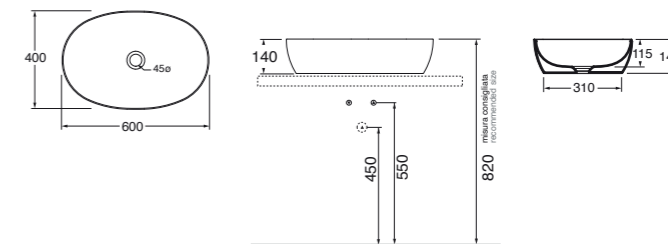

CIRCLE LAVABI, WASHBASINS

Codice, code: Prezzo, price:

Plt italy pz. 20, plt export pcs. 40.
10 kg.

Lavabo appoggio CIRCLE cm 60x40.
CIRCLE cm 60x40 over counter washbasin.

60x40xH14 cm	Bianco lucido, shiny white	ELLA060400C0BI	397,00
	Colors 1250° CT CA CE CC AN TO RB NA PR	Specificare il Colors 1250° al momento dell'ordine. Specify the Colors 1250° when ordering.	ELLA060400C0... CT CA CE... 596,00
	Shine PS SA SS MA CL OC NL	Specificare la finitura Shine al momento dell'ordine. Specify the Shine finish when ordering.	ELLA060400C0 ...PS SA SS... 675,00
	Le malteceramiche® MC MB	Specificare la Maltaceramica al momento dell'ordine. Specify the Maltaceramica when ordering.	ELLA060400C0... MC MB... 596,00
Luxury OG PL OR	Specificare il Luxury al momento dell'ordine. Specify the Luxury when ordering.	ELLA060400C0... OG PL OR 747,00	

Piletta con tappo in ceramica click clack.
Click clack free flow ceramic drain.

0,5 kg **PILCK** **95,00**
Specificare il colore al momento dell'ordine.
(+50%).
Specify the color when ordering. (+50%).

Piletta con tappo in ceramica.
Free flow ceramic drain.

0,5 kg **PILCE** **95,00**
Specificare il colore al momento dell'ordine.
(+50%).
Specify the color when ordering. (+50%).