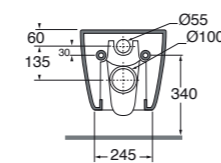

Sedile termoindurente con chiusura frizionata a sgancio rapido con trattamento antibatterico.
Thermosetting soft close seat cover with quick release with antibacterial treatment