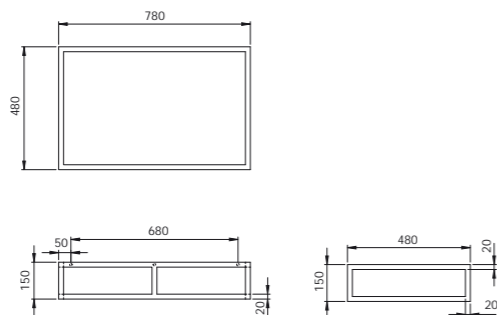

Quadra, struttura portante per una tenuta max di 150 kg.
Quadra, structure load-bearing for maximum hold 150 kg.

78x48 cm	Bianco opaco, matt white	STS 80 BM	500,00
	Nero opaco, matt black	STS 80 NM	500,00