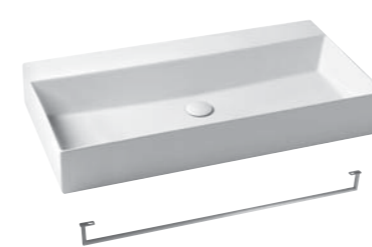

ELEGANCE SQUARED

Codice, code: | Prezzo, price:

Plt italy pz. 10, plt export pcs. 17.
29,5 kg.

Lavabo appoggio/sospeso Squared cm 102x45 senza foro.
Cm 102x45 Squared over-counter /wall-hung no hole washbasin.

102x45xH12,5 cm

Bianco lucido, shiny white

ELLP102450Q0BI

660,00