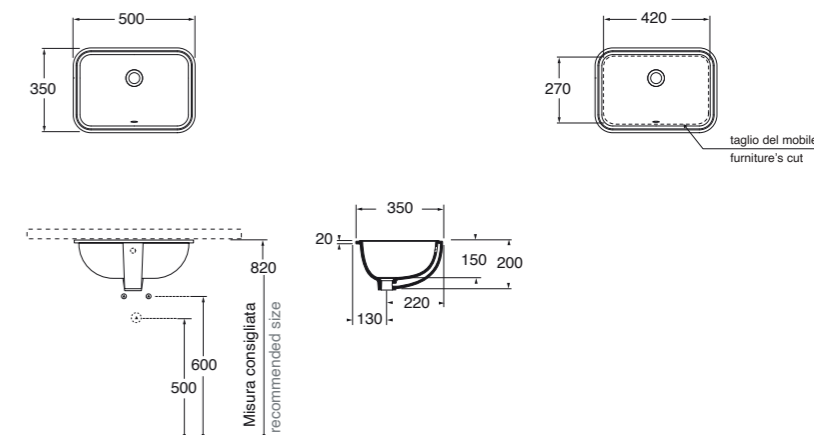

Piletta con tappo in ceramica click clack.
Click clack free flow ceramic drain.

0,5 kg **PILCK** **95,00**

Piletta con tappo in ceramica.
Free flow ceramic drain.

0,5 kg **PILCE** **95,00**

Plt italy pz. 24, plt export pcs. 50.
8,5 kg.

Lavabo Under sottopiano 55x38 cm.
Cm 55x38 Under counter washbasin

55x38xH20 cm Bianco lucido, shiny white **UDLT05538T00BI** **272,00**