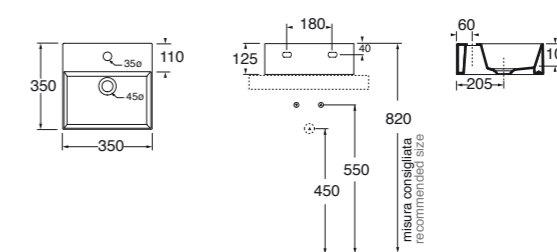

ELEGANCE SQUARED

Codice, code: | Prezzo, price:

Plt italy pz. 24, plt export pcs. 50.
8 kg.

Lavabo appoggio/sospeso Squared cm 35x35 monoforo.
Cm 35x35 Squared one-hole over-counter /wall-hung washbasin.

35x35xH12,5 cm

Bianco lucido, shiny white

ELLP035350QMBI

243,00

Colors 1250° **CT** **CA** **CE** **CC** **AN** **TO** **RB** **NA** **PR**

Specificare il Colors 1250° al momento dell'ordine.
Specify the Colors 1250° when ordering.

ELLP035350QM... CT CA CE... 365,00

Piletta con tappo in ceramica click clack.
Click clack free flow ceramic drain.

0,5 kg **PILCK** **95,00**

Specificare il colore al momento dell'ordine.
(+50%).
Specify the color when ordering. (+50%).

Piletta con tappo in ceramica.
Free flow ceramic drain.

0,5 kg **PILCE** **95,00**

Specificare il colore al momento dell'ordine.
(+50%).
Specify the color when ordering. (+50%).

Shine **PS** **SA** **SS** **MA** **CL** **OC** **NL**

Specificare la finitura Shine al momento dell'ordine.
Specify the Shine finish when ordering.

ELLP035350QM... PS SA SS... 414,00

Luxury **OG** **PL** **OR**

Specificare il Luxury al momento dell'ordine.
Specify the Luxury when ordering.

ELLP035350QM... OG PL OR 593,00