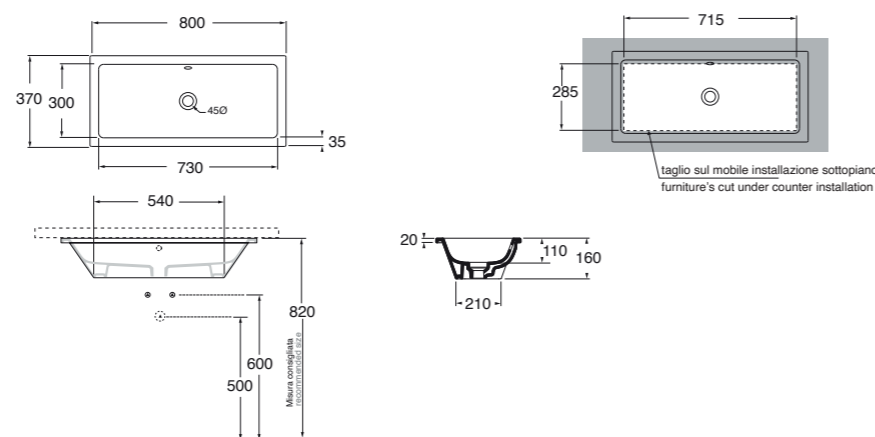

Piletta con tappo in ceramica click clack.
Click clack free flow ceramic drain.

0,5 kg **PILCK** **95,00**

Piletta con tappo in ceramica.
Free flow ceramic drain.

0,5 kg **PILCE** **95,00**

BUILT IN LAVABI, WASHBASINS

Codice, code: Prezzo, price:

Plt italy pz. 24, plt export pcs. 50.
6,5 kg.

Lavabo Under sottopiano 50x35 cm.
Cm 50x35 Under counter washbasin

50x38xH20 cm Bianco lucido, shiny white **UDLT05035T00BI** **250,00**