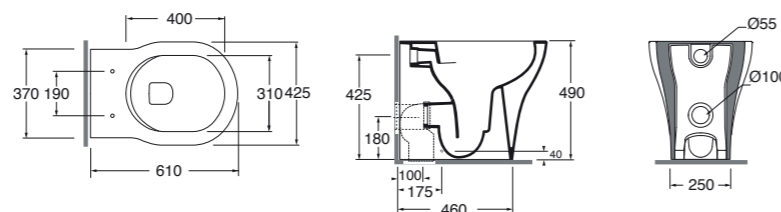

Sedile legno e poliester per vaso terra.
Wood and polyester seat cover for floor standing wc.

Bianco lucido, shiny white

XL 1800

150,00