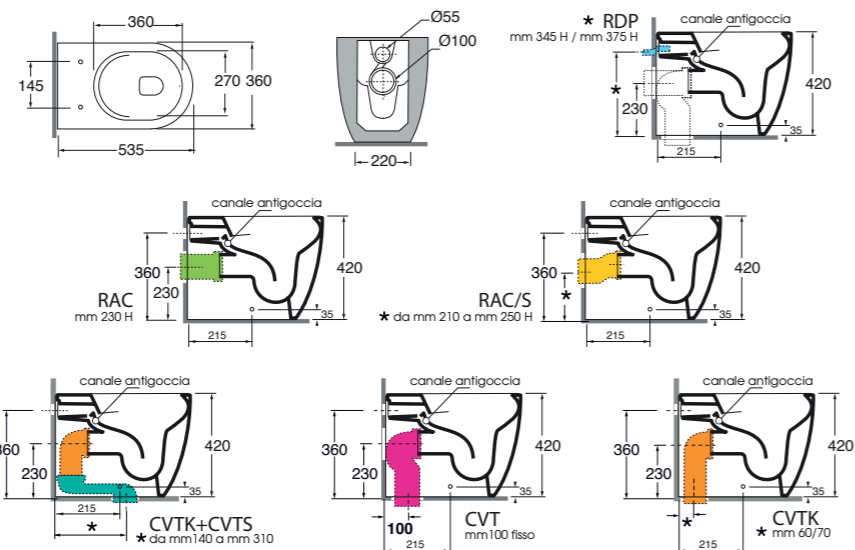

Plt italy pz. 15, plt export pcs. 20.
24 kg.

Vaso a terra Easy Clean con scarico traslato universale e sistema antigoccia. Completo di kit di fissaggio cod.VFV. Easy Clean floor standing with universal adjustable flush and no drop system. Provided with cod. VFV fixing kit.

53x36xH42 cm

Bianco lucido, shiny white **CMVCTTE0000GBI** **390,00**

Colors 1250° **CT CA CE CC AN TO RB NA PR**

Specificare il Colors 1250° al momento dell'ordine. Specify the Colors 1250° when ordering. **CMVCTTE0000G... CT CA CE...** **585,00**

Shine **PS SA SS MA CL OC NL**

Specificare la finitura Shine al momento dell'ordine. Specify the Shine finish when ordering. **CMVCTTE0000G ...PS...SA...SS..** **663,00**

Sedile termoindurente con chiusura frizionata a sgancio rapido. Thermosetting soft close seat cover with quick release.

Bianco lucido, shiny white **COM 1800/F** **120,00**

Colors 1250° **CT CA CE CC AN TO RB NA PR**

Specificare il Colors 1250° al momento dell'ordine. Specify the Colors 1250° when ordering. **COM 1800/F... CT CA CE...** **180,00**

Shine **PS SA SS MA CL OC NL**

Specificare il Colors 1250° al momento dell'ordine. Specify the Colors 1250° when ordering. **COM 1800/F ...PS...SA...SS..** **204,00**

Curva tecnica per vaso e vaso monoblocco da 100mm. Technical bend for oor standing and close coupled wc from 100 mm.

CVT **20,00**

Curva tecnica per wc traslato con distanza parete da 60 a 70 mm. Technical bend for adjustable flush system wc with wall distance ranging from 60 mm to 70 mm.

CVTK **28,00**

Curva tecnica per foro variabile da 140/310 mm dalla parete. Technical bend for variable from 140/310 mm hole from the wall.

CVTS **105,00**

Collettore snodato per foro parete da H 210mm a H 250 mm. Technical bend for wall hole H 210 mm / H 250 mm

RAC/S **50,00**

Raccordo eccentrico per entrata acqua H345 mm/H375 mm. Eccentric joint for water inlet H345 mm/H375 mm.

RDP **19,00**

Prolunga per scarico parete H230mm. Extension for wall trap drain H230mm.

RAC **19,00**