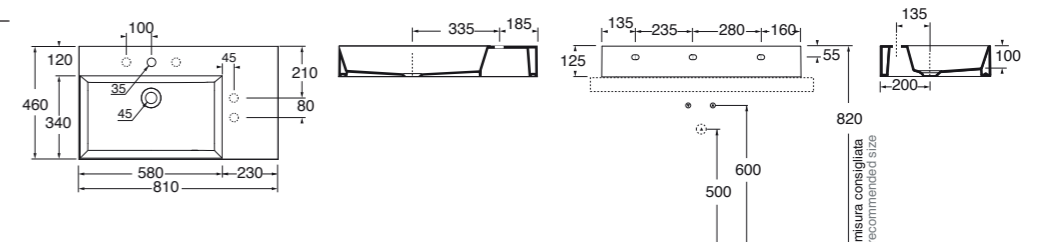

ELEGANCE SQUARED

Codice, code: Prezzo, price:

Plt italy pz. 14, plt export pcs. 28.
23,5 kg.

Lavabo appoggio/sospeso Squared cm 81x46 DX monoforo
Cm 81x46 Squared RIGHT top over-counter /wall-hung one hole washbasin

81x46xH12,5 cm

Bianco lucido, shiny white

ELLP08146RQMBI

577,00

Colors 1250° CT CA CE CC AN TO RB NA PR

Specificare il Colors 1250° al momento dell'ordine.
Specify the Colors 1250° when ordering.

ELLP08146RQM... CT CA CE...

866,00

Shine

PS SA SS MA CL OC NL

Specificare la finitura Shine al momento dell'ordine.
Specify the Shine finish when ordering.

ELLP08146RQM... PS SA SS...

981,00

Luxury

OG PL OR

Specificare il Luxury al momento dell'ordine.
Specify the Luxury when ordering.

ELLP08146RQM... OG PL OR

1.402,00

Piletta con tappo in ceramica click clack.
Click clack free flow ceramic drain.

0,5 kg **PILCK** **95,00**

Specificare il colore al momento dell'ordine.
(+50%).
Specify the color when ordering. (+50%).

Portasciugamano ottone cromato.
Chromed brass towel holder.

SQPU/60

148,00

Piletta con tappo in ceramica.
Free flow ceramic drain.

0,5 kg **PILCE** **95,00**

Specificare il colore al momento dell'ordine.
(+50%).
Specify the color when ordering. (+50%).