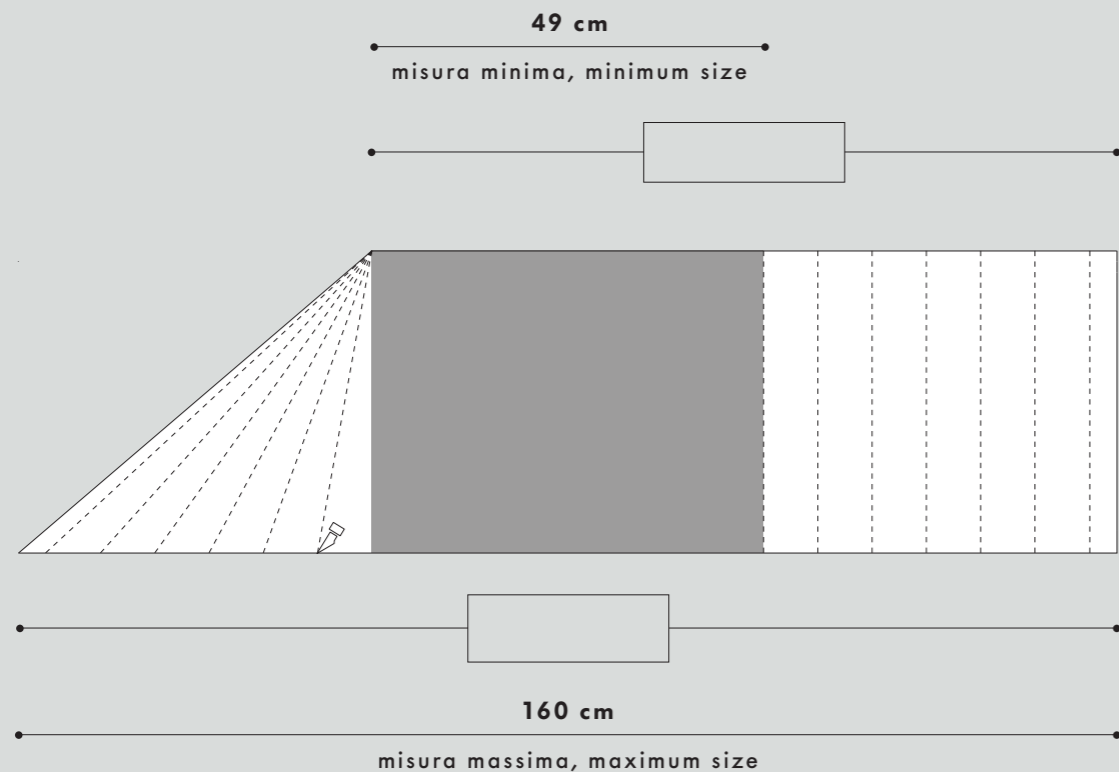

• Indicare negli appositi spazi la misura definitiva e segnalare sullo schema le linee di taglio.
• Prima di inoltrare l'ordine chiedere sempre conferma di fattibilità all'ufficio tecnico.
• Il costo del taglio su misura nella Consolle size è pari a **200,00 euro** da aggiungere al prezzo di listino della consolle con la misura standard superiore più vicina.

• Indicate the final size required inside the space and draw the cutting lines in the outline.
• Before sending the order always ask for confirmation and feasibility to the technical dept.
• The cost for custom cutting for the Consolle size is **200,00 euro** to be added to the price of the console basin with the nearest standard size.

Timbro e firma del cliente, timbro e firma del cliente

LAVABI, WASHBASINS

IT Lavabi da abbinare a mensola Misura.
Attenzione: al momento dell'ordine specificare il codice del lavabo.

EN Washbasins to combine with Misura shelf.
Attention: specify washbasin code when ordering.