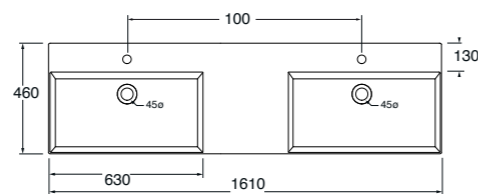

ELEGANCE SQUARED

Codice, code: | Prezzo, price:

Plt italy pz. 10, plt export pcs. 17.
34 kg.

Lavabo appoggio/sospeso squared cm 161x45 doppia vasca con 2 fori.
Cm 161x46 Squared over-counter /wall-hung double sink with 2 hole washbasin.

161x46xH12,5 cm

Bianco lucido, shiny white

ELLP16146DQMBI

1.250,00

Portasciugamano ottone cromato.
Chromed brass towel holder.

SQPU/60

164,00

Piletta con tappo in ceramica click clack.
Click clack free flow ceramic drain.

0,5 kg | **PILCK** | **95,00**

Piletta con tappo in ceramica.
Free flow ceramic drain.

0,5 kg | **PILCE** | **95,00**

ELEGANCE SQUARED

Codice, code: | Prezzo, price:

Plt italy pz. 10, plt export pcs. 17.
34 kg.

Lavabo appoggio/sospeso squared cm 161x45 doppia vasca senza fori.
Cm 161x45 Squared over-counter /wall-hung double sink no hole washbasin.

161x46xH12,5 cm

Bianco lucido, shiny white

ELLP16146DQ0BI

1.250,00

Portasciugamano ottone cromato.
Chromed brass towel holder.

SQPU/60

164,00

Piletta con tappo in ceramica click clack.
Click clack free flow ceramic drain.

0,5 kg | **PILCK** | **95,00**

Piletta con tappo in ceramica.
Free flow ceramic drain.

0,5 kg | **PILCE** | **95,00**