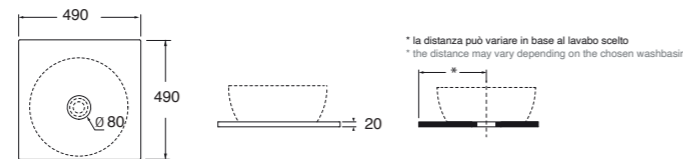

MENSOLA MISURA

MISURA SHELF

Codice, code: | Prezzo, price:

Plt italy pz. 1, plt export pcs. 1.
11,5 kg.

Mensola in ceramica cm 49.
Cm 49 ceramic shelf.

49x49xH2 cm	Bianco lucido, shiny white	SMM049490000BI	178,00

Colors 1250° **CT CA CE CC AN TO RB NA PR**

Specificare il Colors 1250° al momento dell'ordine. Specify the Colors 1250° when ordering.	SMM049490000 ...CT...CA...CE..	267,00

Shine **PS SA SS MA CL OC NL**

Specificare la finitura Shine al momento dell'ordine. Specify the Shine finish when ordering.	SMM049490000 ...PS...SA...SS..	303,00