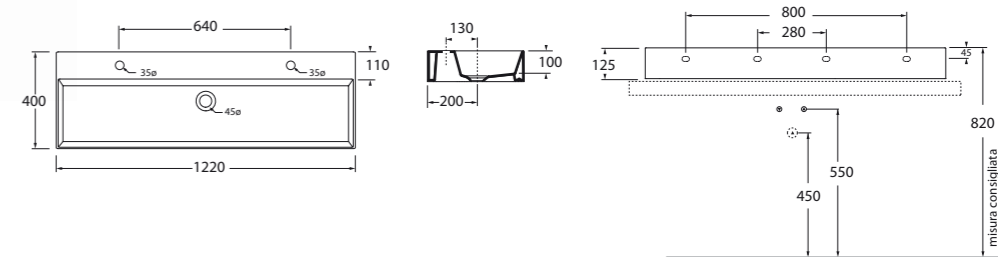

122x40xH12,5 cm Bianco lucido, shiny white **ELLP122400QMBI** **768,00**

Piletta con tappo in ceramica click clack.
Click clack free flow ceramic drain.

0,5 kg **PILCK** **95,00**

Piletta con tappo in ceramica.
Free flow ceramic drain.