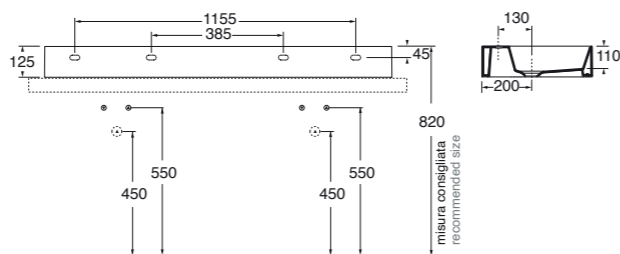

Piletta con tappo in ceramica.
Free flow ceramic drain.

0,5 kg | **PILCE** | **95,00**