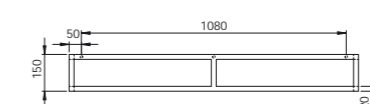

MENSOLA MISURA

MISURA SHELF

Codice, code: Prezzo, price:

Plt italy pz. 1, plt export pcs. 1.
20,5 kg.

Mensola in ceramica cm 100 completa di staffe di supporto.
Cm 100 ceramic shelf provided with fixing brackets.

100x49xH2 cm

Bianco lucido, shiny white

SMM100490000BI

367,00

Colors 1250° CT CA CE CC AN TO RB NA PR

Specificare il Colors 1250° al momento dell'ordine.
Specify the Colors 1250° when ordering.

SMM100490000...CT...CA...CE.. 551,00

Shine PS SA SS MA CL OC NL

Specificare la finitura Shine al momento dell'ordine.
Specify the Shine finish when ordering.

SMM100490000 ...PS...SA...SS.. 624,00

Coppia staffe obbligatorie per montaggio mensola sospesa
Mandatory pair of brackets for wall hung ceramic shelf installation

Coppia staffe portasciugamani strutturale e portante per una tenuta max di 150 kg.
Structural and load-bearing fixing bracket/towel holder for maximum hold 150 kg.

Obbligatorie/Obligatory

Bianco opaco, matt white

MIS STB

180,00

Nero opaco, matt black

MIS STN

180,00

Quadra, struttura portante per una tenuta max di 150 kg.
Quadra, structure load-bearing for maximum hold 150 kg.

98x48 cm

Bianco opaco, matt white

STS 100 BM

540,00

Nero opaco, matt black

STS 100 NM

540,00

MENSOLA MISURA

MISURA SHELF

Codice, code: Prezzo, price:

Plt italy pz. 1, plt export pcs. 1.
24,5 kg.

Mensola in ceramica cm 120 completa di staffe di supporto.
Cm 120 ceramic shelf provided with fixing brackets.

120x49xH2 cm

Bianco lucido, shiny white

SMM120490000BI

456,00

Colors 1250° CT CA CE CC AN TO RB NA PR

Specificare il Colors 1250° al momento dell'ordine.
Specify the Colors 1250° when ordering.

SMM120490000 ...CT...CA...CE.. 685,00

Shine PS SA SS MA CL OC NL

Specificare la finitura Shine al momento dell'ordine.
Specify the Shine finish when ordering.