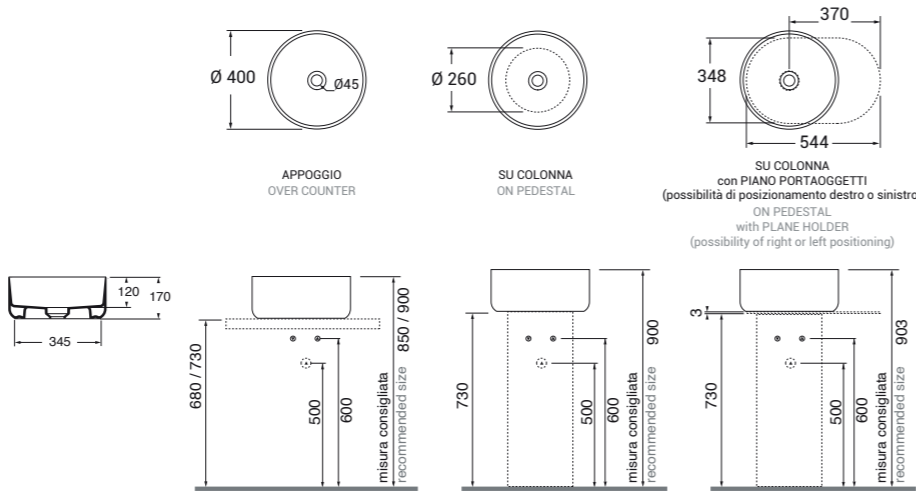

Plt italy pz. 24, plt export pcs. 50.
10,5 kg.

Lavabo appoggio Aurea cm 40x40xh17 cm.
Aurea over-counter washbasin cm 40x40xH 17 cm.

ø40xH17 cm	Bianco lucido, shiny white	AULA04017000BI	330,00

Colors 1250° CT CA

Specificare il Colors 1250° al momento dell'ordine.
Specify the Colors 1250° when ordering.

AULA04017000... CT CA ...	495,00

Luxury OG PL OR

Specificare il Luxury al momento dell'ordine.
Specify the Luxury when ordering.

AULA04017000... OG PL OR	680,00

Piletta con tappo in ceramica click clack.
Click clack free flow ceramic drain.

0,5 kg	PILCK	95,00

Specificare il colore al momento dell'ordine.
(+50%).
Specify the color when ordering. (+50%).