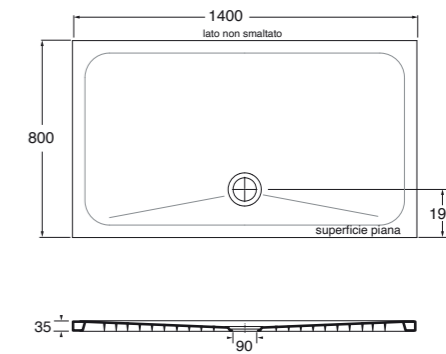

RAPID SHOWER TRAY

Codice, code: Prezzo, price:

Plt italy pz. 18, plt export pcs. 18.
32 kg.

Piatto doccia Rapid cm 120x80 H3,5 predisposto per piletta di scarico sifonata ø90 mm.
Cm 120x80 H3,5 Rapid shower tray fitted for ø90 mm syphoned waste system.

120x80xH3,5

Cotone/Cotton

RAPD12008040CT

379,00

Colors 1250°

Specificare il Colors 1250° al momento dell'ordine.
Specify the Colors 1250° when ordering.

RAPD12008040... CA CE CC... 436,00

Piletta doccia 1" 1/4 di diametro (ø 90) con tappo in ABS e completa di curva terminale.
1" 1/4 (ø 90) diameter waste system for shower tray provided with ABS top and terminal bend.

0,5 kg **SIF/FRC CT 100,00**

Per le varianti colore specificare il codice al momento dell'ordine.
Specify the color code when ordering

Colors 1250°

Piletta doccia cromo 1" 1/4 di diametro (ø 90) con tappo in ABS e completa di curva terminale.
1" 1/4 (ø 90) diameter waste system for shower tray provided with ABS top and terminal bend.

0,5 kg **SIF/FR 65,00**

RAPID SHOWER TRAY

Codice, code: Prezzo, price:

Plt italy pz. 18, plt export pcs. 18.
38 kg.

Piatto doccia Rapid cm 140x80 H3,5 predisposto per piletta di scarico sifonata ø90 mm.
Cm 140x80 H3,5 Rapid shower tray fitted for ø90 mm syphoned waste system.

140x80xH3,5

Cotone/Cotton

RAPD14008040CT

485,00

Colors 1250°

Specificare il Colors 1250° al momento dell'ordine.
Specify the Colors 1250° when ordering.

RAPD14008040... CA CE CC... 558,00

Piletta doccia 1" 1/4 di diametro (ø 90) con tappo in ABS e completa di curva terminale.
1" 1/4 (ø 90) diameter waste system for shower tray provided with ABS top and terminal bend.

0,5 kg **SIF/FRC CT 100,00**

Per le varianti colore specificare il codice al momento dell'ordine.
Specify the color code when ordering

Colors 1250°