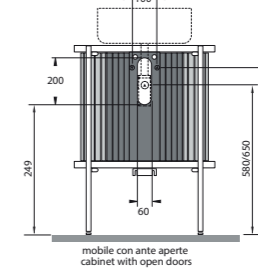

mobile con ante aperte
cabinet with open doors