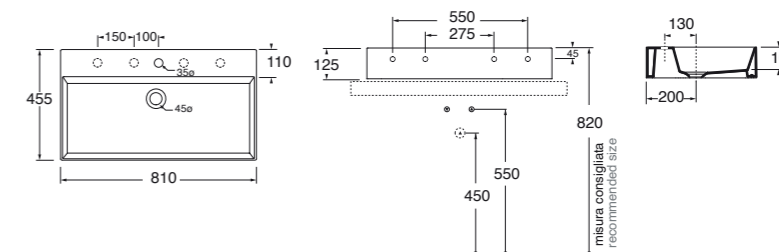

Colors 1250° **CT CA CE CC AN TO RB NA PR**
Specificare il Colors 1250° al momento dell'ordine.
Specify the Colors 1250° when ordering. **ELLP080450QM... CT CA CE...** **792,00**

Shine **PS SA SS MA CL OC NL**
Specificare la finitura Shine al momento dell'ordine.
Specify the Shine finish when ordering. **ELLP080450QM... PS SA SS...** **898,00**

Luxury **OG PL OR**
Specificare il Luxury al momento dell'ordine.
Specify the Luxury when ordering. **ELLP080450QM... OG PL OR** **1.078,00**

Portasciugamano ottone cromato.
Chromed brass towel holder. **SQPU/75** **184,00**

Piletta con tappo in ceramica click clack.
Click clack free flow ceramic drain.

0,5 kg **PILCK** **95,00**

Specificare il colore al momento dell'ordine.
(+50%).
Specify the color when ordering. (+50%).

Piletta con tappo in ceramica.
Free flow ceramic drain.

0,5 kg **PILCE** **95,00**

Specificare il colore al momento dell'ordine.
(+50%).
Specify the color when ordering. (+50%).