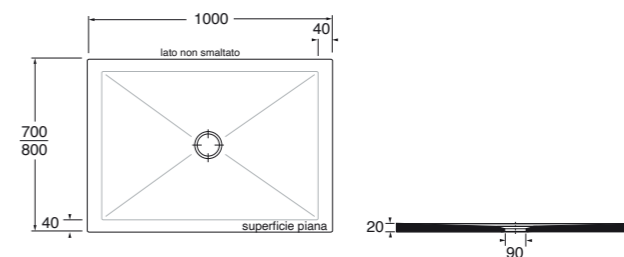

Le malteceramiche®	MC MB		
Specificare la Maltaceramica al momento dell'ordine. Specify the Maltaceramica when ordering.	SDPD10007020... MC MB ...	430,00	

Scatole/box 1 27 kg.	Piatto doccia SoloDue® H2 cm 100x80. SoloDue® H2 shower tray cm 100x80.		
100x80xH2 cm	Cotone, cotton	SDPD10008020CT	492,00

Colors 1250°	CA CE CC AN TO RB NA PR		
Specificare il Colors 1250° al momento dell'ordine. Specify the Colors 1250° when ordering.	SDPD10008020... CA CE CC...	591,00	

Shine	BI PS SA SS MA CL OC NL		
Specificare la finitura Shine al momento dell'ordine. Specify the Shine finish when ordering.	SDPD10008020 ...PS...SA...SS..	691,00	
TRATTAMENTO ANTISCIVOLO INCLUSO / ANTI-SLIP INCLUDED			

Le malteceramiche®	MC MB		
Specificare la Maltaceramica al momento dell'ordine. Specify the Maltaceramica when ordering.	SDPD10008020... MC MB ...	492,00	

Si consiglia l'utilizzo della piletta SoloDue che grazie al suo design facilita il deflusso dell'acqua.
We recommend the use of the SoloDue drain, whose design facilitates the outflow of water.

Piletta doccia Cromo in PET riciclato 1"¼ diametro Ø90 con tappo serigrafato completa di curva terminale.
Chrome recycled PET shower drain 1"¼ diameter Ø90 with screen-printed cap complete with end bend.

0,5 kg	SIF/H2	100,00

Colors 1250°	Shine	Malteceramiche
CT CA CE CC AN TO RB NA PR	BI PS SA SS MA CL OC NL	MC MB