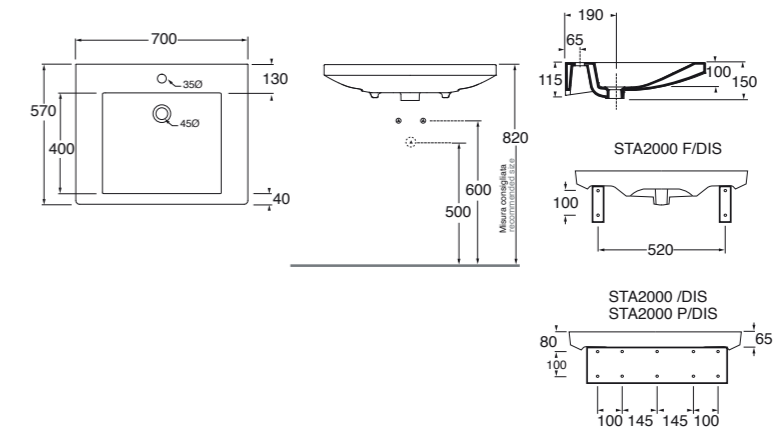

THIN LAVABI, WASHBASINS

70x57xH15 cm **THLD07057TOM**

€ 410,00

Lavabo sospeso per diversamente abili monoforo. Wall-hung washbasin for disabled people.

THIN SANITARI, SANITARY WARES

75x36xH37 cm **THVCSA00010**

€ 549,00

Wc sospeso per diversamente abili con apertura frontale. Wall-hung wc for disabled people with frontal opening.

THI 1800 SA/DIS

€ 120,00

Sedile termoindurente senza apertura frontale. Thermosetting without frontal opening seat cover.

75x36xH37 cm **THVCSA00010**

€ 549,00

Wc sospeso per diversamente abili senza apertura frontale. Wall-hung wc for disabled people without frontal opening.

THI 1800/DIS

€ 120,00

Sedile termoindurente con apertura frontale. Thermosetting with frontal opening seat cover.

THI 1810SA/DIS

€ 150,00

Sedile termoindurente senza coperchio senza apertura frontale. Thermosetting without cover without frontal opening seat cover.

THI 1810/DIS

€ 150,00

Sedile termoindurente senza coperchio con apertura frontale. Thermosetting without cover with frontal opening seat cover.

THIN SANITARI, SANITARY WARES

Codice, code:

Prezzo, price:

Plt italy pz. 12, plt export pcs. 20.
19 kg.

Lavabo sospeso cm 70 per diversamente abili monoforo.
Cm 70 wall-hung washbasin for disabled people.

70x57xH15 cm

Bianco lucido, shiny white

THLD07057TOMBI

410,00

Staffe fisse per lavabo sospeso diversamente abili.
Fixed bracket for wall-hung washbasin for disabled people.

Bianco lucido, shiny white

STA 2000 F/DIS

67,00

Staffe inclinazione meccanica per lavabo sospeso diversamente abili.
Mechanic tilt bracket for wall-hung washbasin for disabled people.

Bianco lucido, shiny white

STA 2000 /DIS

150,00

Meccanismo pneumatico e barra di comando a leva per lavabo sospeso per diversamente abili.
Pneumatic mechanism and lever control bar for wall-hung washbasin for disabled people.

Bianco lucido, shiny white

STA 2000 P/DIS

290,00