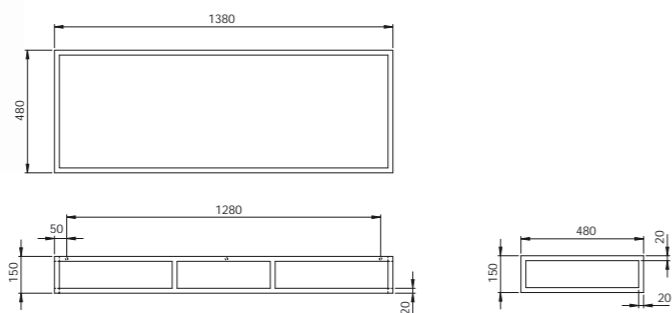

Quadra, struttura portante per una tenuta max di 150 kg.
Quadra, structure load-bearing for maximum hold 150 kg.

138x48 cm Bianco opaco, matt white **STS 140 BM** **610,00**