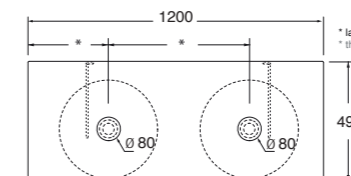

Coppia staffe obbligatorie per montaggio mensola sospesa
Mandatory pair of brackets for wall hung ceramic shelf installation

Coppia staffe portasciugamani strutturale e portante per una tenuta max di 150 kg.
Structural and load-bearing fixing bracket/towel holder for maximum hold 150 kg.

Obbligatorie/Obligatory

Bianco opaco, matt white

MIS STB

180,00

Nero opaco, matt black

MIS STN

180,00