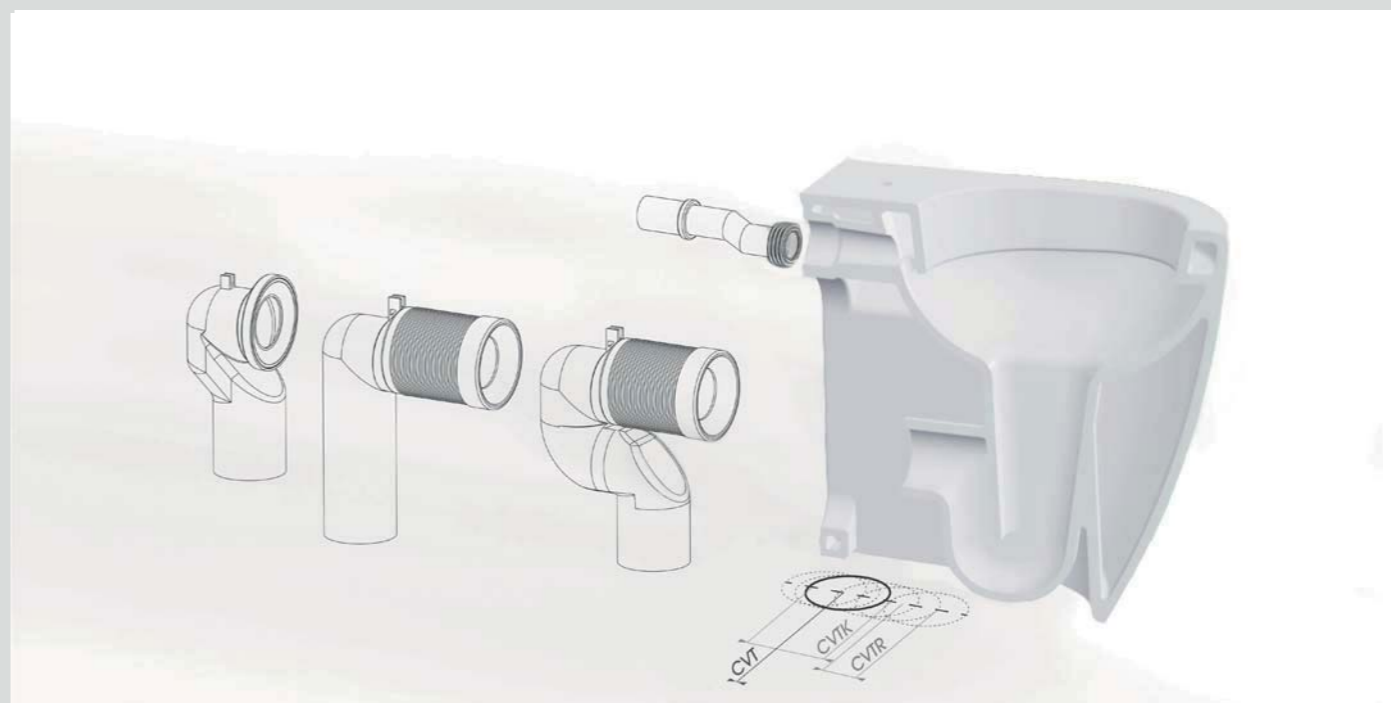

Esempi, example

CVT
Foro scarico da 150 mm dalla parete.
Wasting hole from 150 mm the wall.

CVTK
Foro scarico da 60 mm a 125 mm dalla parete.
Wasting hole from 60 to 125 mm from the wall.

CVTR
Foro scarico da 170 mm a 220 mm dalla parete.
Wasting hole from 170 to 220 mm from the wall.

RDP
Raccordo eccentrico per entrata acqua H400mm/H430 mm.
Eccentric joint for water inlet H400mm/H430mm.

IT Per ridurre i tempi di ristrutturazione il centro ricerca Azzurra ha messo a punto, oltre il wc Nuvola, Charme, Pratica, Build il wc Comoda H50 con scarico traslato che può essere installato senza dover modificare l'impianto di scarico esistente.

EN To reduce the renovation timing, the Azzurra Research Center has developed, besides the Wc Nuvola, Charme, Pratica, Build, also the Comoda H 50 the new Wc with adjustable flush system, which can be installed without modifying the existing Hydraulic system.