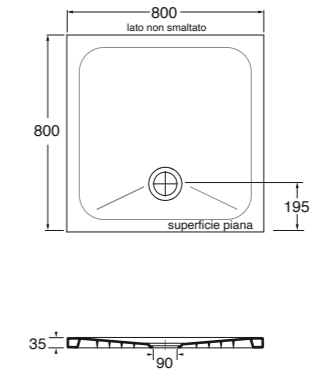

Colors 1250°

Specificare il Colors 1250° al momento dell'ordine.
Specify the Colors 1250° when ordering.

RAPD08008040... CA CE CC... 284,00

Piletta doccia 1" 1/4 di diametro (ø 90) con tappo in ABS e completa di curva terminale.
1" 1/4 (ø 90) diameter waste system for shower tray provided with ABS top and terminal bend.

0,5 kg **SIF/FRC CT 100,00**

Per le varianti colore specificare il codice al momento dell'ordine.
Specify the color code when ordering

Colors 1250°

Piletta doccia cromo 1" 1/4 di diametro (ø 90) con tappo in ABS e completa di curva terminale.
1" 1/4 (ø 90) diameter waste system for shower tray provided with ABS top and terminal bend.

0,5 kg **SIF/FR 65,00**