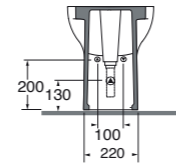

Plt italy pz. 24, plt export pcs. 20.
26 kg.

Bidet monoforo Clik.
Clik One-hole bidet.

52x35xH42 cm

Bianco lucido, shiny white

CKBIT000000MBI

143,00

Piletta automatica
con troppo pieno
Automatic waste system
with over flow

0,5 kg **PILTR** **75,00**

Plt italy pz. 24, plt export pcs. 20.
28 kg.

Vaso terra EASY CLEAN scarico parete trasformabile a pavimento tramite curva tecnica in plastica cod.CVT.
EASY CLEAN wall trap wc convertible into floor trap with cod. CVT plastic technical bend.

52x35xH42 cm

Bianco lucido, shiny white

CKVCTPE00000BI

143,00