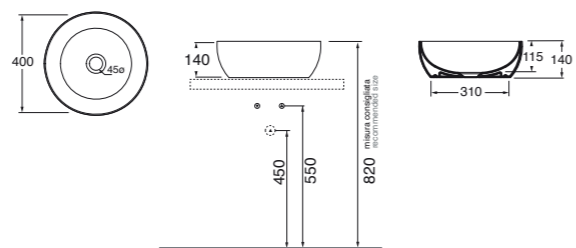

CIRCLE LAVABI, WASHBASINS

Codice, code: Prezzo, price:

Plt italy pz. 24, plt export pcs. 50.
9 kg.

Lavabo appoggio CIRCLE cm 40xH14.
CIRCLE cm 40xH14 over counter washbasin.

Ø40xH14 cm	Bianco lucido, shiny white	ELLA040140C0BI	318,00
	Colors 1250° CT CA CE CC AN TO RB NA PR	Specificare il Colors 1250° al momento dell'ordine. Specify the Colors 1250° when ordering.	ELLA040140C0... CT CA CE... 477,00
	Shine PS SA SS MA CL OC NL	Specificare la finitura Shine al momento dell'ordine. Specify the Shine finish when ordering.	ELLA040140C0 ...PS SA SS... 541,00
	Le malteceramiche® MC MB	Specificare la Maltaceramica al momento dell'ordine. Specify the Maltaceramica when ordering.	ELLA040140C0... MC MB... 477,00
Luxury OG PL OR	Specificare il Luxury al momento dell'ordine. Specify the Luxury when ordering.	ELLA040140C0... OG PL OR 668,00