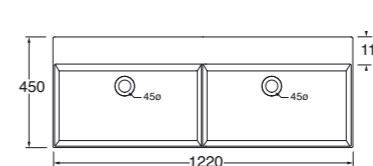

Portasciugamano ottone cromato.
Chromed brass towel holder.

SQPU/102

212,00

Piletta con tappo in ceramica click clack.
Click clack free flow ceramic drain.

0,5 kg | **PILCK** | **95,00**