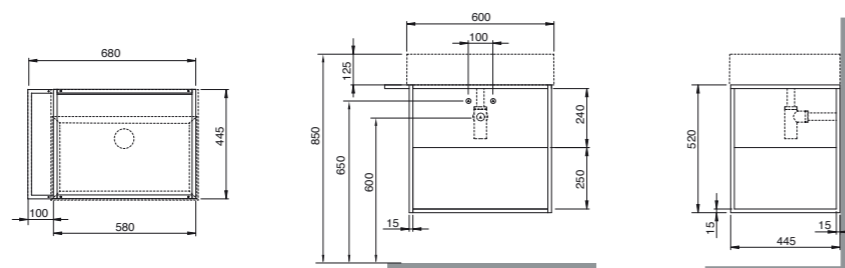

Plt italy pz. 1, plt export pcs. 1.

Struttura sospesa SQUARED 60 cm reversibile in metallo verniciato completa di mobile con cassettoni. Painted metal wall hung squared structure 60 cm reversible with big drawer.

68x44,5xH52 cm

Specificare il colore del lavabo al momento dell'ordine. Specify the color when ordering

RO Rosa, struttura lucida, mobile opaco Rose, shiny structure, matt furniture	MSQ 60 RO	1.595,00
SA Sabbia, struttura lucida, mobile opaco Sand, shiny structure, matt furniture	MSQ 60 SA	1.595,00
SO Sole, struttura lucida, mobile opaco Sun, shiny structure, matt furniture	MSQ 60 SO	1.595,00
NO Notte, struttura lucida, mobile opaco Night, shiny structure, matt furniture	MSQ 60 NO	1.595,00
FU Fumo, struttura lucida, mobile opaco Smoke, shiny structure, matt furniture	MSQ 60 FU	1.595,00
NE Neve, struttura lucida, mobile opaco Snow, shiny structure, matt furniture	MSQ 60 NE	1.595,00
PE Pece, struttura lucida, mobile opaco Pitch, shiny structure, matt furniture	MSQ 60 PE	1.595,00