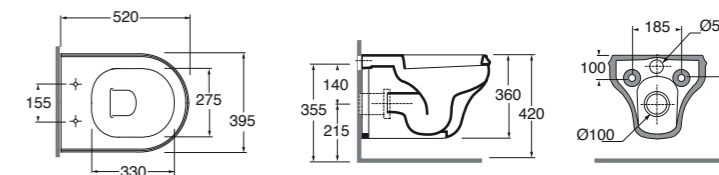

Plt italy pz. 15, plt export pcs. 20.
19,5 kg.

Vaso sospeso cm 52. Completo di fissaggio rapido per
staffa universale.
Cm 52 wall-hung wc. Provided with
fixing kit with universal bracket.

52x40xH36 cm

Bianco lucido, shiny white

CHVKSP000000BI

425,00