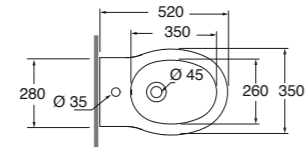

Plt italy pz. 24, plt export pcs. 20.
26 kg.

Bidet monoforo Clik.
Clik One-hole bidet.

52x35xH42 cm

Bianco lucido, shiny white

CKBIT000000MBI

143,00

Piletta automatica
con troppo pieno
Automatic waste system
with over flow

0,5 kg **PILTR** **75,00**

Plt italy pz. 24, plt export pcs. 20.
28 kg.

Vaso terra EASY CLEAN scarico parete trasformabile a pavimento tramite curva tecnica in plastica cod.CVT.
EASY CLEAN wall trap wc convertible into floor trap with cod. CVT plastic technical bend.

52x35xH42 cm

Bianco lucido, shiny white

CKVCTPE00000BI

143,00