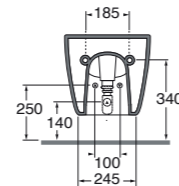

Plt italy pz. 15, plt export pcs. 20.
20 kg.

Bidet sospeso monoforo 55x36xh33. Completo di kit di fissaggio staffa universale.
Cm 55x36xh33 wall-hung one-hole bidet. Provided with fixing kit universal bracket.

55x36xH33 cm	Bianco lucido, shiny white	AUBKS000000MBI	450,00

Colors 1250° CT CA

Specificare il Colors 1250° al momento dell'ordine.
Specify the Colors 1250° when ordering.

AUBKS000000M... CT CA...	675,00

Luxury OG PL OR

Specificare il Luxury al momento dell'ordine.
Specify the Luxury when ordering.

AUBKS000000... OG PL OR	1.100,00

Piletta con tappo in ceramica click clack.
Click clack free flow ceramic drain.

0,5 kg	PILCK	95,00

Specificare il colore al momento dell'ordine.
(+50%).
Specify the color when ordering. (+50%).

Sifone a scomparsa per bidet sospeso.
Concealed siphon for wall-hung bidet.

SF/R	95,00

Plt italy pz. 15, plt export pcs. 20.
25,5 kg.

Vaso sospeso Aurea con TECNOLOGIA foroGHOST®, smalto double glaze con trattamento super glaze, 55x36xH33 cm completo di kit di fissaggio per staffa universale. Aurea Wall-hung wc with foroGHOST® technology 55x36xH33 provided with fixing kit universal bracket + double glaze Super Glaze

55x36xH33 cm	Bianco lucido, shiny white	AUVKSPE0000WBI	450,00

Colors 1250° Double Glaze (interno vaso lucido / esterno vaso opaco) CTD CAD

Specificare il Colors 1250° Double Glaze al momento dell'ordine.
Specify the Colors 1250° Double Glaze when ordering.

AUVKSPE0000W... CTD CAD...	675,00

Luxury OG PL OR

Specificare il Luxury al momento dell'ordine.
Specify the Luxury when ordering.

AUVKSPE0000W... OG PL OR	1.100,00

Sedile termoindurente con chiusura frizionata a sgancio rapido con trattamento antibatterico.
Thermosetting soft close seat cover with quick release with antibacterial treatment