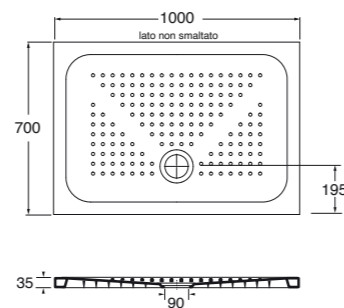

Piletta doccia cromo 1" 1/4 di diametro (ø 90) con tappo in ABS e completa di curva terminale.
1" 1/4 (ø 90) diameter waste system for shower tray provided with ABS top and terminal bend.

0,5 kg | **SIF/FR** | **65,00**

Piletta doccia bianca 1" 1/4 di diametro (ø 90) con tappo in ABS e completa di curva terminale.
1" 1/4 (ø 90) white diameter waste system for shower tray provided with ABS top and terminal bend.

0,5 kg | **SIF/FRC BI** | **100,00**

RELAX SHOWER TRAY

Codice, code:

Plt italy pz. 15, plt export pcs. 15.
32,5 kg.

Piatto doccia Relax cm 100x80 H3,5 predisposto per piletta di scarico sifonata ø90 mm.
Cm 100x80 H3,5 Relax shower tray fitted for ø90 mm syphoned waste system.

100x80xH3,5 cm

Bianco lucido/shiny white

REPD10008040BI

312,00