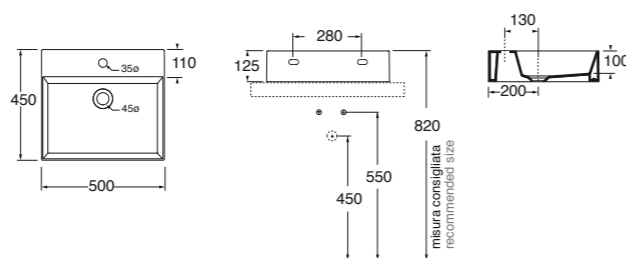

ELEGANCE SQUARED

Codice, code: Prezzo, price:

Plt italy pz. 24, plt export pcs. 50.
11 kg.

Lavabo appoggio/sospeso Squared cm 50x45 monoforo
Cm 50x45 Squared one-hole over-counter /wall-hung washbasin

50x45xH13 cm Bianco lucido, shiny white **ELLP050450QMBI** **354,00**

Colors 1250° **CT CA CE CC AN TO RB NA PR**
Specificare il Colors 1250° al momento dell'ordine.
Specify the Colors 1250° when ordering. **ELLP050450QM... CT CA CE...** **531,00**

Shine **PS SA SS MA CL OC NL**
Specificare la finitura Shine al momento dell'ordine.
Specify the Shine finish when ordering. **ELLP050450QM... PS SA SS...** **602,00**

Luxury **OG PL OR**
Specificare il Luxury al momento dell'ordine.
Specify the Luxury when ordering. **ELLP050450QM... OG PL OR** **704,00**

Piletta con tappo in ceramica click clack.
Click clack free flow ceramic drain.

0,5 kg **PILCK** **95,00**

Specificare il colore al momento dell'ordine.
(+50%).
Specify the color when ordering. (+50%).

Portasciugamano ottone cromato.
Chromed brass towel holder.

SQPU/50 **148,00**

Piletta con tappo in ceramica.
Free flow ceramic drain.

0,5 kg **PILCE** **95,00**

Specificare il colore al momento dell'ordine.
(+50%).
Specify the color when ordering. (+50%).