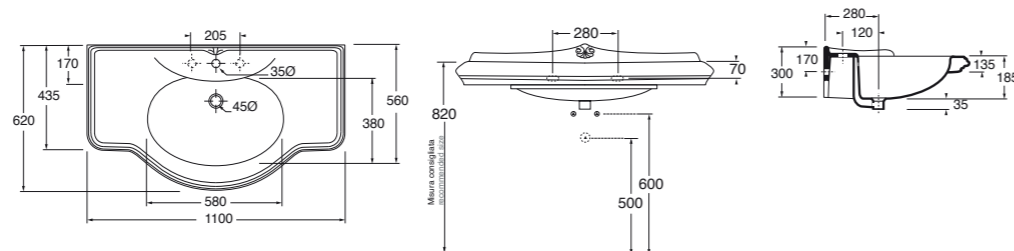

Piletta automatica
con troppo pieno
Automatic waste system
with over flow

0,5 kg PILTR 75,00

Plt italy pz. 18, plt export pcs. 22.
12,5 kg.

Colonna.
Pedestal.

Bianco lucido, shiny white

JUCLT0000000BI

266,00

Plt italy pz. 10, plt export pcs. 10.
36 kg.

Lavabo 110 monoforo.
Cm 110 one-hole washbasin.

110x62xH33 cm

Bianco lucido, shiny white

JULA1106200MBI

746,00

Lavabo 110 tre fori.
Cm 110 three-holes washbasin.

Bianco lucido, shiny white

JULA1106200TBI

746,00

Piletta automatica
con troppo pieno
Automatic waste system
with over flow

0,5 kg PILTR 75,00

Plt italy pz. 18, plt export pcs. 22.
12,5 kg.

Colonna.
Pedestal.

Bianco lucido, shiny white

JUCLT0000000BI

266,00

JUBILAEUM SANITARI, SANITARY WARES

Codice, code: Prezzo, price:

Plt italy pz. 12, plt export pcs. 20.
16 kg.

Bidet sospeso monoforo. Completo di fissaggio rapido per staffa universale.
Wall-hung one-hole bidet. Provided with fixing kit with universal bracket.

55x40x30 cm

Bianco lucido, shiny white

JUBKS000000MBI

434,00