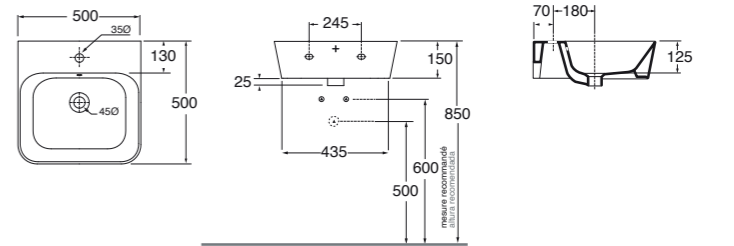

Plt italy pz. 16, plt export pcs. 26.
15,5 kg.

Lavabo sospeso/appoggio cm 50.
Over-counter/wall-hung washbasin cm 50.

50x50xH16 cm | Bianco lucido, shiny white | **BULP05050TOMBI** | **315,00**

Piletta con tappo in ceramica click clack.
Click clack free flow ceramic drain.

0,5 kg | **PILCK** | **95,00**

Piletta con tappo in ceramica.
Free flow ceramic drain.

0,5 kg | **PILCE** | **95,00**