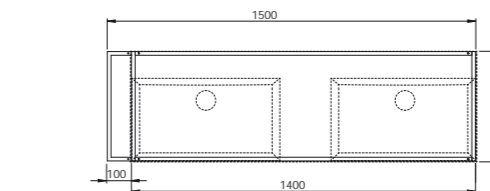

ELEGANCE SQUARED

Codice, code: | Prezzo, price:

Plt italy pz. 10, plt export pcs. 17.
30 kg.

Lavabo appoggio/sospeso squared cm 142x45 doppia vasca con 2 fori.
Cm 142x45 Squared over-counter /wall-hung double sink with 2 hole washbasin.

142x45xH12,5 cm

Bianco lucido, shiny white

ELLP14245DQMBI

953,00

Portasciugamano ottone cromato.
Chromed brass towel holder.

SQPU/60

164,00

Piletta con tappo in ceramica click clack.
Click clack free flow ceramic drain.

0,5 kg | **PILCK** | **95,00**

Piletta con tappo in ceramica.
Free flow ceramic drain.

0,5 kg | **PILCE** | **95,00**

ELEGANCE SQUARED

Codice, code: | Prezzo, price:

Plt italy pz. 10, plt export pcs. 17.
30 kg.

Lavabo appoggio/sospeso squared cm 142x45 doppia vasca senza foro.
Cm 142x45 Squared over-counter /wall-hung double sink no hole washbasin.

142x45xH12,5 cm

Bianco lucido, shiny white

ELLP14245DQ0BI

953,00

Portasciugamano ottone cromato.
Chromed brass towel holder.

SQPU/60

164,00

Piletta con tappo in ceramica click clack.
Click clack free flow ceramic drain.

0,5 kg | **PILCK** | **95,00**

Piletta con tappo in ceramica.
Free flow ceramic drain.

0,5 kg | **PILCE** | **95,00**

Struttura sospesa squared 142 cm reversibile in metallo verniciato completa di mobile con cassettoni.
Wall hung structure in painted metal 142 cm reversible with big drawer.

150x44,5xH52 cm

Struttura nero opaco/ matt black structure	MSQ 142N ... N ... C	1.648,00
Struttura bianco opaco/ matt white structure	MSQ 142B ... N ... C	1.648,00

Specificare il colore del mobile al momento dell'ordine.
Specify the color of the wood finishing when ordering.

- **N** Olmo naturale / Natural elm
- **C** Cemento / Concrete