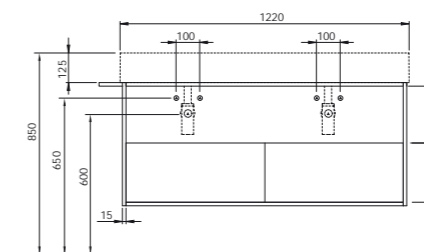

Piletta con tappo in ceramica.
Free flow ceramic drain.

0,5 kg | **PILCE** | **95,00**

Struttura sospesa squared 122 cm reversibile in metallo verniciato completa di mobile con cassettoni.
Wall hung structure in painted metal 122 cm reversible with big drawer.

130x44,5xH52 cm

Struttura nero opaco/ matt black structure

MSQ 122N ... N ... C

1.412,00

Struttura bianco opaco/ matt white structure

MSQ 122B ... N ... C

1.412,00

Specificare il colore del mobile al momento dell'ordine.
Specify the color of the wood finishing when ordering.

N **C**
Olmo naturale / Natural elm | Cemento / Concrete