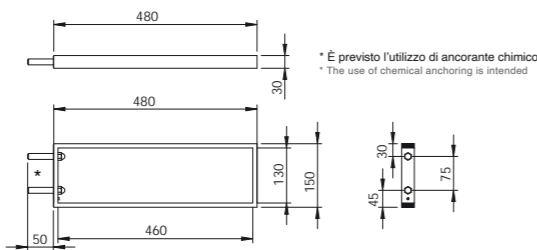

Coppia staffe obbligatorie per montaggio mensola sospesa
Mandatory pair of brackets for wall hung ceramic shelf installation

Coppia staffe portasciugamani strutturale e portante per una tenuta max di 150 kg.
Structural and load-bearing fixing bracket/towel holder for maximum hold 150 kg.

Obbligatorie/Obligatory	Bianco opaco, matt white	MIS STB	180,00
	Nero opaco, matt black	MIS STN	180,00