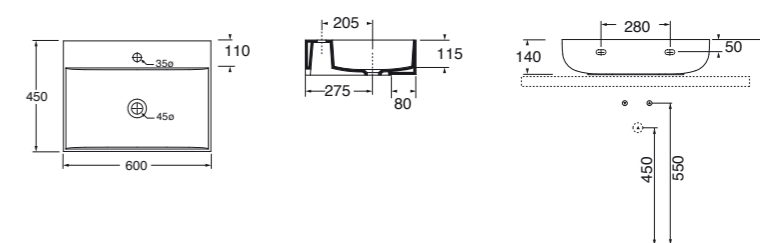

Plt italy pz. 20, plt export pcs. 40.
16,5 kg.

Lavabo Leuca 60x45 cm sospeso/appoggio monoforo.
Leuca Washbasin 60x45 cm wall hung/over counter. One tap hole.

60x45xH14 cm

Bianco lucido, shiny white

LELP0604500MBI

457,00

Colors 1250° CT CA CE CC AN TO RB NA PR

Specificare il Colors 1250° al momento dell'ordine.
Specify the Colors 1250° when ordering.

LELP0604500M... CT CA CE... **686,00**

Shine

PS SA SS MA CL OC NL

Specificare la finitura Shine al momento dell'ordine.
Specify the Shine finish when ordering.

LELP0604500M ...PS...SA...SS.. **777,00**

Piletta con tappo in ceramica click clack.
Click clack free flow ceramic drain.

0,5 kg **PILCK** **95,00**

Specificare il colore al momento dell'ordine.
(+50%).
Specify the color when ordering. (+50%).

Piletta con tappo in ceramica.
Free flow ceramic drain.

0,5 kg **PILCE** **95,00**

Specificare il colore al momento dell'ordine.
(+50%).
Specify the color when ordering. (+50%).