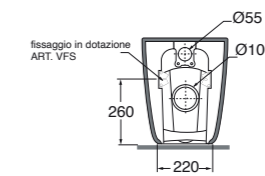

Sedile termoindurente con chiusura frizionata a sgancio rapido con trattamento antibatterico.
Thermosetting soft close seat cover with quick release with antibacterial treatment