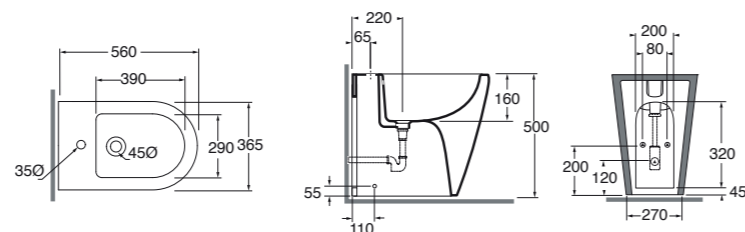

Plt italy pz. 15, plt export pcs. 20.
20 kg.

Bidet monoforo cm 56 H50. Completo di kit di fissaggio cod.VFV.
Cm 56 H50 one-hole bidet. Provided with cod. VFV fixing kit.

56x36,5xH50 cm Bianco lucido, shiny white **CMBIT005650MBI** **380,00**