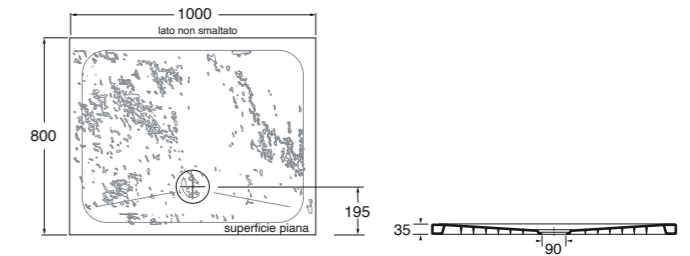

Finiture Pietra

Specificare la finitura Pietraceramica al momento dell'ordine.
Specify the Pietraceramica finish when ordering.

PEPD10008040... BE GR GA... 410,00

Piletta doccia 1" 1/4 di diametro (ø 90) con tappo in ceramica e completa di curva terminale.
1" 1/4 (ø 90) diameter waste system for shower tray provided with ceramic top and terminal bend.

0,5 kg | **SIFPE** | **120,00**

Piletta doccia cromo 1" 1/4 di diametro (ø 90) con tappo in ABS e completa di curva terminale.
1" 1/4 (ø 90) diameter waste system for shower tray provided with ABS top and terminal bend.

0,5 kg | **SIF/FR** | **65,00**

Per le varianti colore specificare il codice al momento dell'ordine.
Specify the color code when ordering

Plt italy pz. 14, plt export pcs. 14.
34 kg.

Piatto doccia Pietraceramica 120x70 H3,5 cm predisposto per piletta di scarico sifonata ø90 mm.
Cm 120x70 H3,5 Pietraceramica shower tray fitted for ø90 mm syphoned waste system.

120x70xH3,5 cm

Gesso, chalk

PEPD12007040GE

380,00