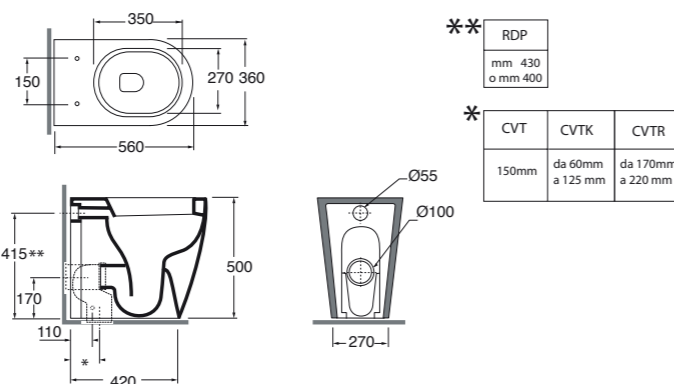

Vaso terra H50 traslato. Completo di kit di fissaggio.
H50 floor trap wc with adjustable flush system. Provided with fixing kit.

56x36xH50 cm Bianco lucido, shiny white **CMVCTP0565000BI** **380,00**

Sedile termoindurente con chiusura frizionata a sgancio rapido per vaso H50.
Thermosetting soft close seat cover with quick release for wc H50.