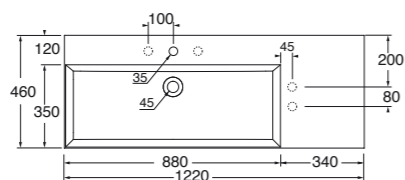

Portasciugamano ottone cromato.
Chromed brass towel holder.

SQPU/75

184,00

Piletta con tappo in ceramica click clack.
Click clack free flow ceramic drain.

0,5 kg **PILCK** **95,00**