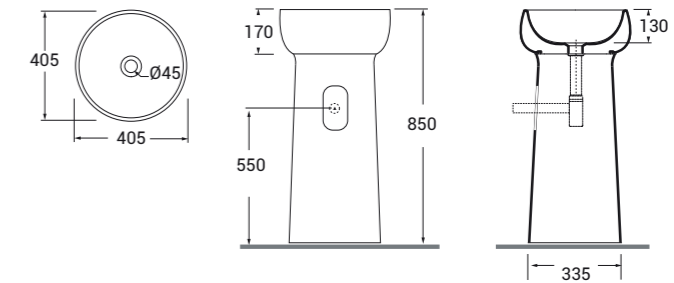

GRAAL LAVABI, WASHBASINS

40,5x40,5xH85 cm **LALF04040P00**

€ **1.700,00**

Lavabo Graal freestanding in ceramica con scarico a parete.
Gaal wall-trap freestanding ceramic washbasin.

40,5x40,5xH85 cm **LALF04040S00**

€ **1.700,00**

Lavabo Graal freestanding in ceramica con scarico a terra.
Gaal floor-trap freestanding ceramic washbasin.

GRAAL, IN CERAMICA

Codice, code:

Prezzo, price:

Plt italy pz. 1, plt export pcs. 1.
31,5 kg.

Lavabo GRAAL SCARICO PARETE in ceramica (componenti per il montaggio in dotazione).
GRAAL wall-trap washbasin (provided with assembling kit).

ø40,5xH85 cm

Bianco lucido, shiny white

LALF04040P00BI

1.700,00

Colors 1250° CT CA CE CC AN TO RB NA PR

Specificare il Colors 1250° al momento dell'ordine.
Specify the Colors 1250° when ordering.

LALF04040P00...CT...CA...CE... **2.125,00**

Shine

PS SA SS MA CL OC NL

Specificare la finitura Shine al momento dell'ordine.
Specify the Shine finish when ordering.

LALF04040P00 ...PS...SA...SS.. **2.890,00**