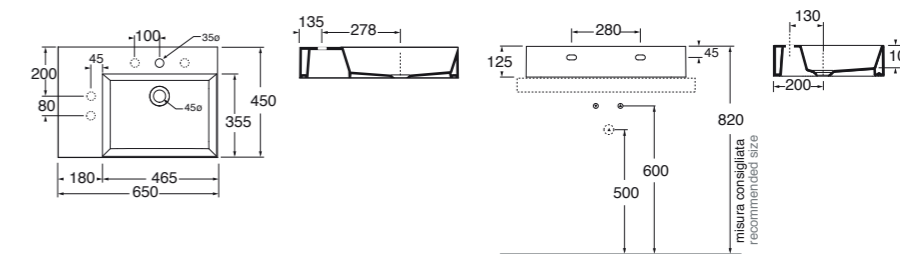

Plt italy pz. 14, plt export pcs. 28.
19,5 kg.

Lavabo appoggio/sospeso Squared cm 65x45 SX monoforo
Cm 65x45 Squared LEFT top over-counter /wall-hung one hole washbasin

65x45xH12,5 cm

Bianco lucido, shiny white **ELLP06545LQMBI** **467,00**

Colors 1250° **CT CA CE CC AN TO RB NA PR**

Specificare il Colors 1250° al momento dell'ordine. Specify the Colors 1250° when ordering. **ELLP06545LQM... CT CA CE...** **701,00**

Shine **PS SA SS MA CL OC NL**

Specificare la finitura Shine al momento dell'ordine. Specify the Shine finish when ordering. **ELLP06545LQM... PS SA SS...** **794,00**

Luxury **OG PL OR**

Specificare il Luxury al momento dell'ordine. Specify the Luxury when ordering. **ELLP06545LQM... OG PL OR** **817,00**

Piletta con tappo in ceramica click clack. Click clack free flow ceramic drain.

0,5 kg **PILCK** **95,00**

Specificare il colore al momento dell'ordine. (+50%). Specify the color when ordering. (+50%).

Piletta con tappo in ceramica. Free flow ceramic drain.

0,5 kg **PILCE** **95,00**

Specificare il colore al momento dell'ordine. (+50%). Specify the color when ordering. (+50%).

Portasciugamano ottone cromato. Chromed brass towel holder.

SQPU/50 **148,00**