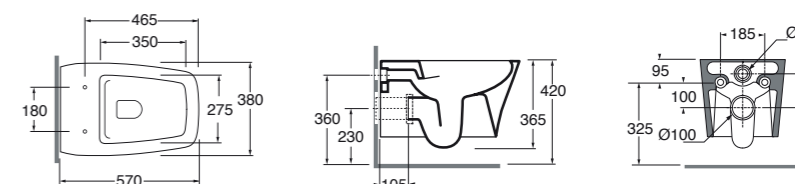

Plt italy pz. 12, plt export pcs. 20.
23,5 kg.

Vaso sospeso cm 57x38. Completo di kit di fissaggio.
Cm 57x38 wall-hung wc. Provided with fixing kit.

57x38xH30,5 cm	Bianco lucido, shiny white	HEVKSPE00000BI	474,00

Luxury OG PL OR

Specificare il Luxury al momento dell'ordine.
Specify the Luxury when ordering.

HEVKSPE00000... OG PL OR	1.124,00