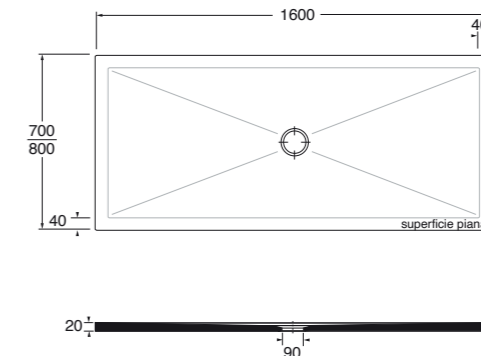

TRATTAMENTO ANTISCIVOLO INCLUSO / ANTI-SLIP INCLUDED

Le malteceramiche® MC MB

Specificare la Maltaceramica al momento dell'ordine.
Specify the Maltaceramica when ordering. | **SDPD16007020... MC MB ...** | **822,00**

Scatole/box 1
43 kg. | Piatto doccia SoloDue® H2 cm 160x80.
SoloDue® H2 shower tray cm 160x80.

160x80xH2 cm | Cotone, cotton | **SDPD16008020CT** | **934,00**

Colors 1250° CA CE CC AN TO RB NA PR

Specificare il Colors 1250° al momento dell'ordine.
Specify the Colors 1250° when ordering. | **SDPD16008020... CA CE CC...** | **1.123,00**

Shine BI PS SA SS MA CL OC NL

Specificare la finitura Shine al momento dell'ordine.
Specify the Shine finish when ordering. | **SDPD16008020 ...PS...SA...SS..** | **1.223,00**

TRATTAMENTO ANTISCIVOLO INCLUSO / ANTI-SLIP INCLUDED

Le malteceramiche® MC MB

Specificare la Maltaceramica al momento dell'ordine.
Specify the Maltaceramica when ordering. | **SDPD16008020... MC MB ...** | **934,00**

Si consiglia l'utilizzo della piletta SoloDue che grazie al suo design facilita il deflusso dell'acqua.
We recommend the use of the SoloDue drain, whose design facilitates the outflow of water.

Piletta doccia Cromo in PET riciclato 1"¼ diametro Ø90 con tappo serigrafato completa di curva terminale.
Chrome recycled PET shower drain 1"¼ diameter Ø90 with screen-printed cap complete with end bend.

0,5 kg | **SIF/H2** | **100,00**

1. **Colors 1250°** CT CA CE CC AN TO RB NA PR
2. **Shine** BI PS SA SS MA CL OC NL
3. **Le malteceramiche®** MC MB