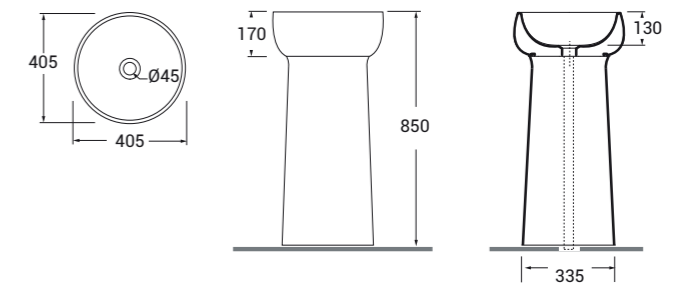

Piletta automatica con troppo pieno serigrafata.
Serigraphed automatic waste system with over-flow.

0,5 kg **PILS** **73,00**

Piletta con tappo in ceramica click clack.
Click clack free flow ceramic drain.

0,5 kg **PILCK** **95,00**

Specificare il colore al momento dell'ordine.
(+50%).
Specify the color when ordering. (+50%).

Piletta con tappo in ceramica.
Free flow ceramic drain.

0,5 kg **PILCE** **95,00**

Specificare il colore al momento dell'ordine.
(+50%).
Specify the color when ordering. (+50%).

Lavabo GRAAL SCARICO TERRA in ceramica (componenti per il montaggio in dotazione).
GRAAL floor-trap washbasin (provided with assembling kit).

Bianco lucido, shiny white

LALF04040S00BI

1.700,00

Colors 1250° CT CA CE CC AN TO RB NA PR

Specificare il Colors 1250° al momento dell'ordine.
Specify the Colors 1250° when ordering.

LALF04040S00...CT...CA...CE... **2.125,00**

Shine

PS SA SS MA CL OC NL

Specificare la finitura Shine al momento dell'ordine.
Specify the Shine finish when ordering.

LALF04040S00 ...PS...SA...SS.. **2.890,00**