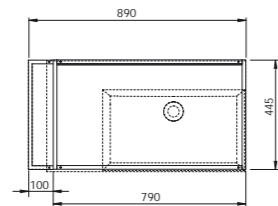

ELEGANCE SQUARED

Codice, code: Prezzo, price:

Plt italy pz. 14, plt export pcs. 28.
23,5 kg.

Lavabo appoggio/sospeso Squared cm 81x46 SX senza foro
Cm 81x46 Squared LEFT top over-counter /wall-hung no hole washbasin

81x46xH12,5 cm

Bianco lucido, shiny white

ELLP08146LQ0BI

577,00

Colors 1250° CT CA CE CC AN TO RB NA PR

Specificare il Colors 1250° al momento dell'ordine.
Specify the Colors 1250° when ordering.

ELLP08146LQ0... CT CA CE...

866,00

Shine

PS SA SS MA CL OC NL

Specificare la finitura Shine al momento dell'ordine.
Specify the Shine finish when ordering.

ELLP08146LQ0... PS SA SS...

981,00

Luxury

OG PL OR

Specificare il Luxury al momento dell'ordine.
Specify the Luxury when ordering.

ELLP08146LQ0... OG PL OR

1.402,00

Piletta con tappo in ceramica click clack.
Click clack free flow ceramic drain.

0,5 kg **PILCK** **95,00**

Specificare il colore al momento dell'ordine.
(+50%).
Specify the color when ordering. (+50%).

Portasciugamano ottone cromato.
Chromed brass towel holder.

SQPU/60

148,00

Piletta con tappo in ceramica.
Free flow ceramic drain.

0,5 kg **PILCE** **95,00**

Specificare il colore al momento dell'ordine.
(+50%).
Specify the color when ordering. (+50%).

ELEGANCE SQUARED

Codice, code: Prezzo, price:

Plt italy pz. 14, plt export pcs. 28.
23,5 kg.

Lavabo appoggio/sospeso Squared cm 81x46 DX monoforo
Cm 81x46 Squared RIGHT top over-counter /wall-hung one hole washbasin

81x46xH12,5 cm

Bianco lucido, shiny white

ELLP08146RQMBI

577,00

Colors 1250° CT CA CE CC AN TO RB NA PR

Specificare il Colors 1250° al momento dell'ordine.
Specify the Colors 1250° when ordering.

ELLP08146RQM... CT CA CE...

866,00

Shine

PS SA SS MA CL OC NL

Specificare la finitura Shine al momento dell'ordine.
Specify the Shine finish when ordering.

ELLP08146RQM... PS SA SS...

981,00