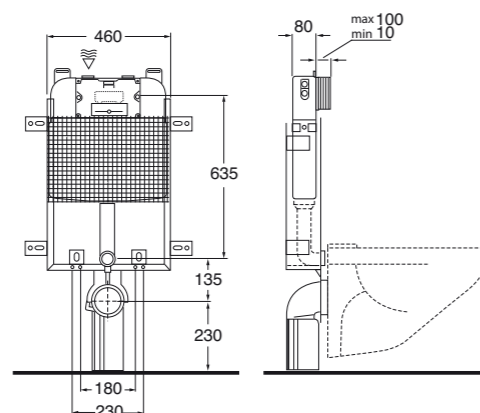

Valvola di scarico per cassette B1910 - B1920 - B1930.
Drain valve for cistern B1910 - B1920 - B1930.

B VAL | **44,00**

Galleggiante di scarico per cassette B1910 - B1920 - B1930.
Float for cistern B1910 - B1920 - B1930.

B GAL | **77,00**

Guarnizione per valvola di scarico per cassette B1910 - B1920 - B1930.
Valve gasket for cistern B1910 - B1920 - B1930.

B GS | **18,00**

Gruppo leve centrale per cassette B1910 - B1920 - B1930.
Central levers pack for cistern B1910 - B1920 - B1930.

B LEVE | **29,00**

Supporto galleggiante per cassette B1910 - B1920 - B1930.
Float support for cistern B1910 - B1920 - B1930.

B SUPGAL | **38,00**