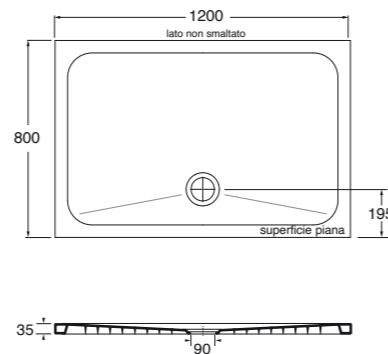

RAPID SHOWER TRAY

Codice, code: Prezzo, price:

Plt italy pz. 18, plt export pcs. 18.
32 kg.

Piatto doccia Rapid cm 120x80 H3,5 predisposto per piletta di scarico sifonata ø90 mm.
Cm 120x80 H3,5 Rapid shower tray fitted for ø90 mm syphoned waste system.

120x80xH3,5

Cotone/Cotton

RAPD12008040CT

379,00

Colors 1250°

Specificare il Colors 1250° al momento dell'ordine.
Specify the Colors 1250° when ordering.

RAPD12008040... CA CE CC... 436,00

Piletta doccia 1" 1/4 di diametro (ø 90) con tappo in ABS e completa di curva terminale.
1" 1/4 (ø 90) diameter waste system for shower tray provided with ABS top and terminal bend.

0,5 kg **SIF/FRC CT 100,00**

Per le varianti colore specificare il codice al momento dell'ordine.
Specify the color code when ordering

Colors 1250°

Piletta doccia cromo 1" 1/4 di diametro (ø 90) con tappo in ABS e completa di curva terminale.
1" 1/4 (ø 90) diameter waste system for shower tray provided with ABS top and terminal bend.

0,5 kg **SIF/FR 65,00**

RAPID SHOWER TRAY

Codice, code: Prezzo, price:

Plt italy pz. 18, plt export pcs. 18.
38 kg.

Piatto doccia Rapid cm 140x80 H3,5 predisposto per piletta di scarico sifonata ø90 mm.
Cm 140x80 H3,5 Rapid shower tray fitted for ø90 mm syphoned waste system.

140x80xH3,5

Cotone/Cotton

RAPD14008040CT

485,00

Colors 1250°

Specificare il Colors 1250° al momento dell'ordine.
Specify the Colors 1250° when ordering.

RAPD14008040... CA CE CC... 558,00

Piletta doccia 1" 1/4 di diametro (ø 90) con tappo in ABS e completa di curva terminale.
1" 1/4 (ø 90) diameter waste system for shower tray provided with ABS top and terminal bend.

0,5 kg **SIF/FRC CT 100,00**

Per le varianti colore specificare il codice al momento dell'ordine.
Specify the color code when ordering

Colors 1250°