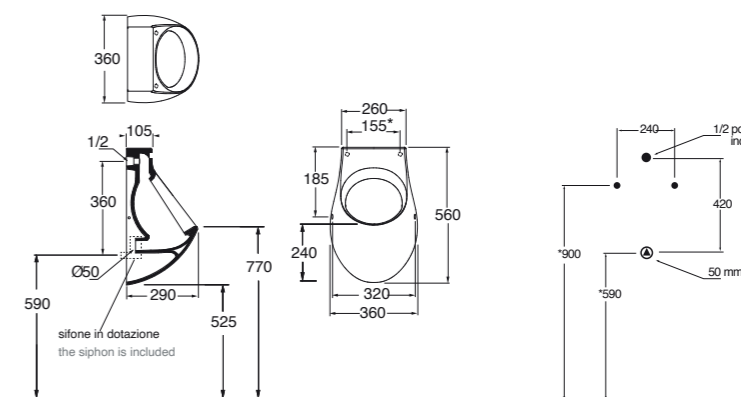

Copriorinatoio chiusura frizionata.
Cover urinal.

Bianco lucido, shiny white	NUV 1800/ORF	100,00

Orinatoio non adatto a sistemi di risciacquo con cassetta.
Urinal not usable with flushing systems with tank