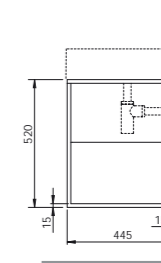

ELEGANCE SQUARED

Codice, code: | Prezzo, price:

Plt italy pz. 10, plt export pcs. 17.
30 kg.

Lavabo appoggio/sospeso squared cm 142x45 doppia vasca con 2 fori.
Cm 142x45 Squared over-counter /wall-hung double sink with 2 hole washbasin.

142x45xH12,5 cm

Bianco lucido, shiny white

ELLP14245DQMBI

953,00

Portasciugamano ottone cromato.
Chromed brass towel holder.

SQPU/60

164,00

Piletta con tappo in ceramica click clack.
Click clack free flow ceramic drain.

0,5 kg | **PILCK** | **95,00**

Piletta con tappo in ceramica.
Free flow ceramic drain.

0,5 kg | **PILCE** | **95,00**

ELEGANCE SQUARED

Codice, code: | Prezzo, price:

Plt italy pz. 10, plt export pcs. 17.
30 kg.

Lavabo appoggio/sospeso squared cm 142x45 doppia vasca senza foro.
Cm 142x45 Squared over-counter /wall-hung double sink no hole washbasin.

142x45xH12,5 cm

Bianco lucido, shiny white

ELLP14245DQ0BI

953,00

Portasciugamano ottone cromato.
Chromed brass towel holder.

SQPU/60

164,00

Piletta con tappo in ceramica click clack.
Click clack free flow ceramic drain.

0,5 kg | **PILCK** | **95,00**

Piletta con tappo in ceramica.
Free flow ceramic drain.

0,5 kg | **PILCE** | **95,00**

Struttura sospesa squared 142 cm reversibile in metallo verniciato completa di mobile con cassettoni.
Wall hung structure in painted metal 142 cm reversible with big drawer.

150x44,5xH52 cm

Struttura nero opaco/ matt black structure	MSQ 142N ... N ... C	1.648,00
Struttura bianco opaco/ matt white structure	MSQ 142B ... N ... C	1.648,00

Specificare il colore del mobile al momento dell'ordine.
Specify the color of the wood finishing when ordering.

- **N** Olmo naturale / Natural elm
- **C** Cemento / Concrete