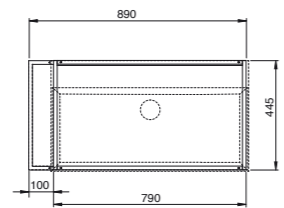

Specificare il colore del mobile al momento dell'ordine.
Specify the color of the wood finishing when ordering.

N **C**
Olmo naturale / Natural elm / Cemento / Concrete