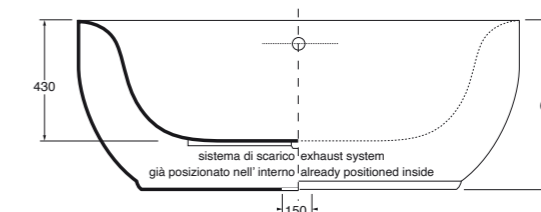

Sedile termoindurente con chiusura frizionata a sgancio rapido per vaso diversamente abili.
Thermosetting soft close seat cover with quick release for wc disabled people.

Bianco lucido, shiny white **COM 1871/F** **120,00**

Prolunga per scarico parete per vaso Thin diversamente abile.
Extension for wall trap drain for Thin wc for disable people.

RAC/DIS **31,00**

Plt italy pz. 1, plt export pcs. 1.
54 kg.

Vasca da bagno in acrilico con rinforzo in vetroresina
completa di colonna di scarico.
Acrylic bath-tub with fiberglass reinforcement
provided with waste pipe.

180x95xH62 cm **CLA 113** **3.580,00**