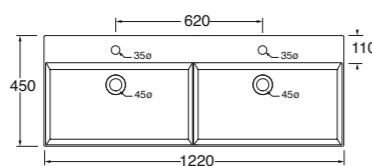

Portasciugamano ottone cromato.
Chromed brass towel holder.

SQPU/102

212,00

Piletta con tappo in ceramica click clack.
Click clack free flow ceramic drain.

0,5 kg | **PILCK** | **95,00**