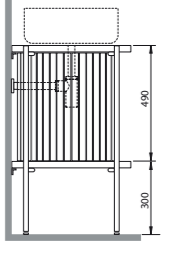

ACCESSORI / ACCESSORIES

Piano appoggio in metallo verniciato opaco. Matt painted metal top.

bianco opaco/ matt white	RCL60W	200,00
nero opaco/ matt black	RCL60B	200,00

○ Bianco
White

● Nero
Black