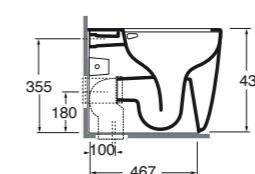

Sedile termoindurente con chiusura frizionata a sgancio rapido con trattamento antibatterico.
Thermosetting soft close seat cover with quick release with antibacterial treatment