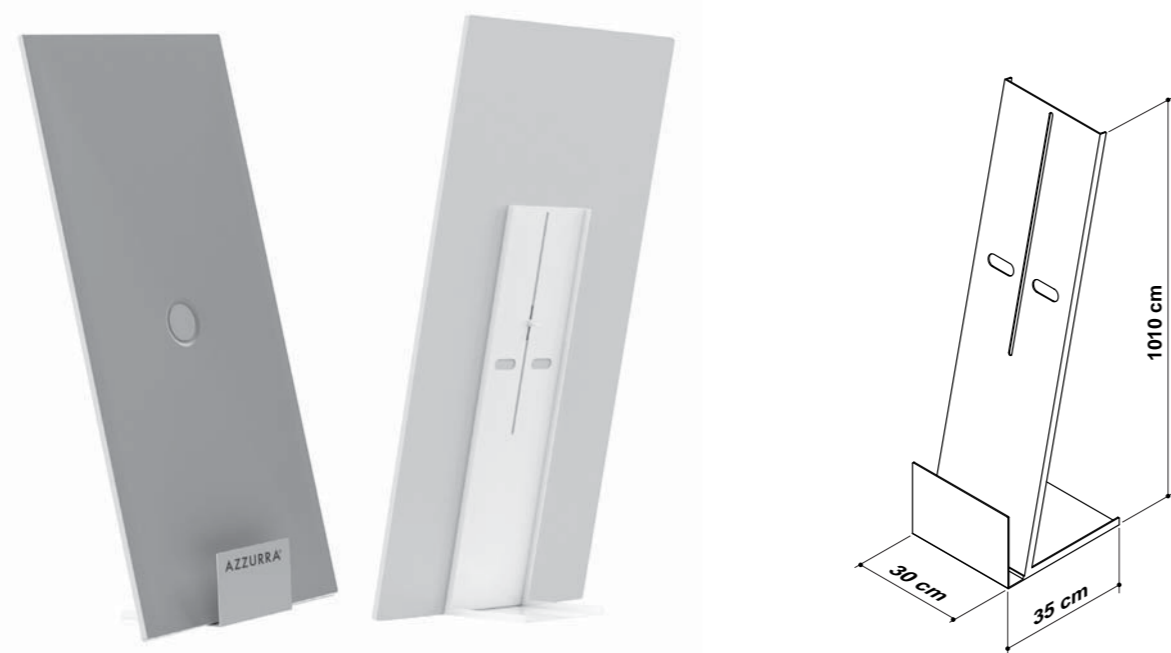

Kit antiscivolo per piatti doccia.
Anti-slip kit for shower trays.

KIT ANSL	45,00

Rimuovi calcare per ceramica.
Limescale remover for ceramics

PPC	12,00

lunghezza/length cm. 120
larghezza/width cm. 100
altezza/height cm. 135

A

pezzi sfusi su pallet
tipo Italia addebito 3%

Pieces in bulk on/italian type
plt 3% charge

B

pezzi in scatola su pallet
tipo Italia addebito € 4,00
al pezzo

Pieces in box on/italian type plt
€ 4,00 charge for piece

Misure plt tipo C

Type C plt measure

lunghezza/length cm. 120
larghezza/width cm. 100
altezza/height cm. 215

C

pezzi in scatola su
pallet per container
addebito € 4,00 al pezzo

Pieces in box on plt for
container € 4,00 charge for piece