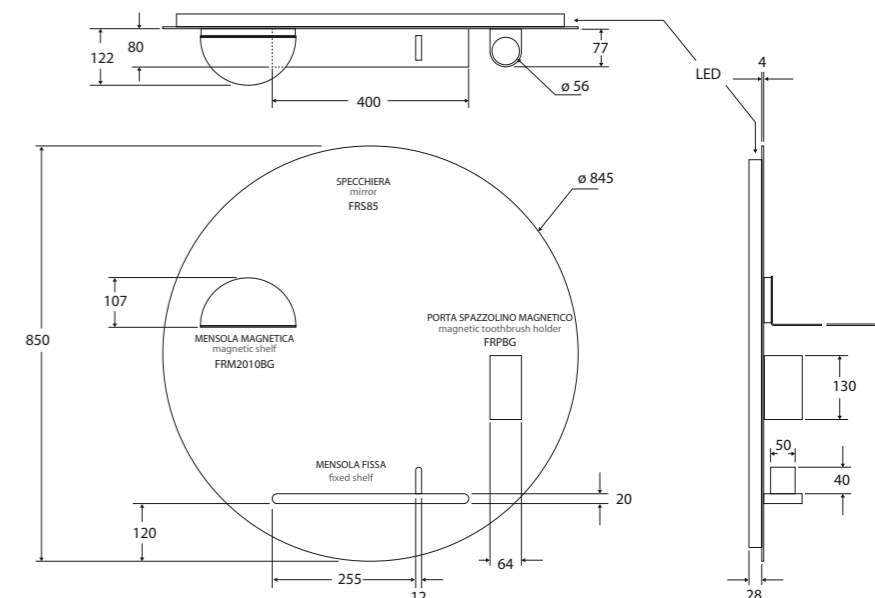

FRM80

€ 100,00

Mensola in legno massello con fissaggio a muro nascosto, finitura rovere naturale o massello verniciato a poro aperto, colore Antracite. Solid wood shelf with hidden wall fixing, natural oak or open pore varnished solid wood finish, Anthracite colour.

FRP50

€ 480,00

Seduta in legno massello, finitura rovere naturale o massello verniciato a poro aperto, colore Antracite. Solid wood seat, natural oak or open pore varnished solid wood finish, Anthracite colour.

Plt italy pz. 1, plt export pcs. 1.

Specchiera con ACCESSORI MAGNETICI: specchio con luce a led integrata con trasformatore e interruttore e mensola lineare fissa in legno massello, colore antracite.
Mirror with MAGNETIC ACCESSORIES: mirror with integrated LED light with transformer and switch and fixed linear shelf in solid wood, anthracite color.

ø 85

FRK85

1.920,00

RICAMBI SPARE PARTS

MENSOLA MAGNETICA MOBILE: semicircolare in metallo verniciato, colore antracite
MAGNETIC MOBILE SHELF: semicircular in painted metal, anthracite color

FRMM

312,00

PORTA SPAZZOLINO MAGNETICO MOBILE: in legno verniciato, colore antracite
MAGNETIC MOBILE TOOTHBRUSH HOLDER: in painted wood, anthracite color

FRPM

275,00

MENSOLA: in legno verniciato, colore antracite
SHELF: in painted wood, anthracite color

FRM85

76,00