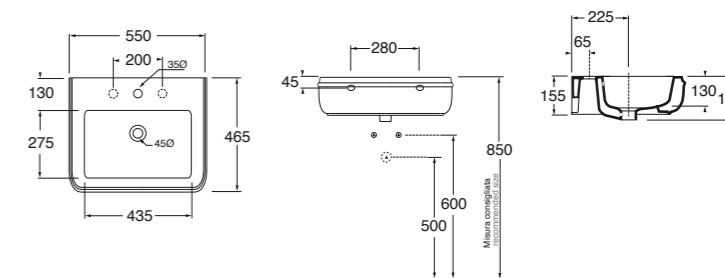

CHARME LAVABI, WASHBASINS

Codice, code: | Prezzo, price:

Plt italy pz. 26, plt export pcs. 26.
15 kg.

Lavabo cm 55 monoforo sospeso/appoggio.
Cm 55 wall-hung/over-counter one-hole washbasin.

55x46xH18 cm

Bianco lucido, shiny white

CHLP05546TOMBI

339,00

Lavabo cm 55 tre fori sospeso/appoggio.
Cm 55 wall-hung/over-counter three hole washbasin.

Bianco lucido, shiny white

CHLP05546TOTBI

339,00

Piletta automatica
con troppo pieno
Authomatic waste system
with over flow

0,5 kg | **PILTR** | **75,00**