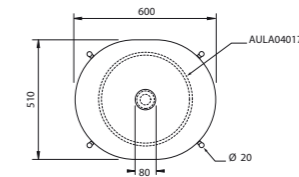

ACCESSORI / ACCESSORIES

Piano appoggio in metallo verniciato opaco. Matt painted metal top.

bianco opaco/ matt white	RCL60W	200,00
nero opaco/ matt black	RCL60B	200,00

○ Bianco
White

● Nero
Black

Plt italy pz. 1, plt export pcs. 1.

Struttura freestanding 60 cm in metallo verniciato, piani d'appoggio in MDF laccato, serrandina semi-aperta fissa in alluminio + elemento scorrevole di chiusura, **piano interno non incluso**. Freestanding structure, 60 cm, made of painted metal, counter tops in lacquered MDF or natural essence, fixed semi-open aluminium shutter + sliding closing element, **internal top not included**.