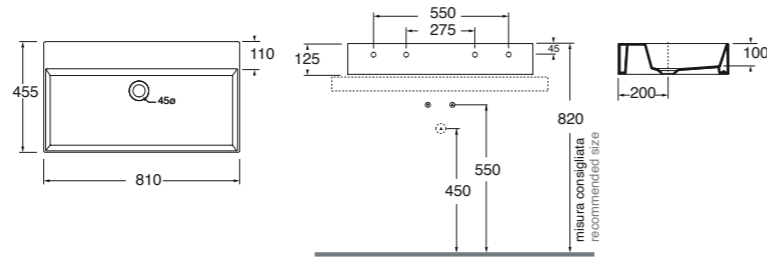

Colors 1250° **CT CA CE CC AN TO RB NA PR**

Specificare il Colors 1250° al momento dell'ordine.
Specify the Colors 1250° when ordering. **ELLP080450Q0... CT CA CE...** **792,00**

Shine **PS SA SS MA CL OC NL**

Specificare la finitura Shine al momento dell'ordine.
Specify the Shine finish when ordering. **ELLP080450Q0... PS SA SS...** **898,00**

Luxury **OG PL OR**

Specificare il Luxury al momento dell'ordine.
Specify the Luxury when ordering. **ELLP080450Q0... OG PL OR** **1.078,00**

Piletta con tappo in ceramica click clack.
Click clack free flow ceramic drain.

0,5 kg **PILCK** **95,00**

Specificare il colore al momento dell'ordine.
(+50%).
Specify the color when ordering. (+50%).

Portasciugamano ottone cromato.
Chromed brass towel holder.

SQPU/75 **184,00**

Piletta con tappo in ceramica.
Free flow ceramic drain.

0,5 kg **PILCE** **95,00**

Specificare il colore al momento dell'ordine.
(+50%).
Specify the color when ordering. (+50%).