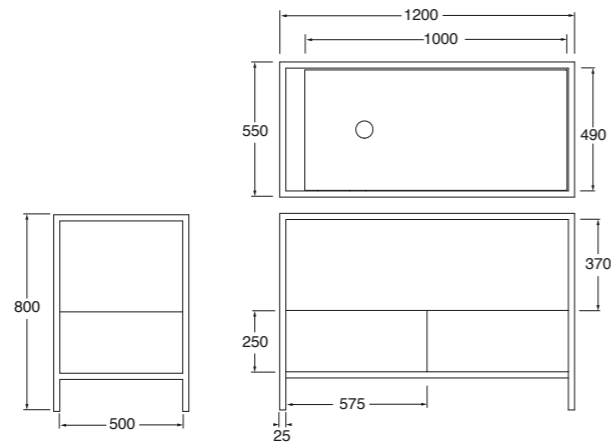

STAND

Codice, code: | **Prezzo, price:**

Struttura a terra Stand in metallo verniciato completa di mensola bianco lucido a misura cm 100 con foro decentrato (reversibile) e mobile rovere con 2 cassetti con portasciugamani integrato.
Floor painted metal structure Stand provided with shiny white ceramic custom made shelf 100cm with reversible hole and furniture with 2 drawers.

Plt italy pz. 1, plt export pcs. 1.
63,5 kg.

120x55xH80 cm

Mensola MISURA disponibile in tutte le varianti COLORS 1250° / Shine
MISURA shelf available in all COLORS 1250° / Shine

Calcolare l'altezza di installazione in base ai lavabo scelto.
Altezza consigliata piano superiore lavabo cm 82 dal pavimento.
Calculate the height for the basin installation according with the selected item.
Suggested Height from the floor for the top 82cm.

Mensola MISURA disponibile in tutte le varianti COLORS 1250° / Shine
MISURA shelf available in all COLORS 1250° / Shine

Bianco opaco, matt white	STA 120B 04	1.840,00
Antracite, anthracite	STA 120G 04	1.840,00

Colors 1250° CT CA CE CC AN TO RB NA PR

Specificare il Colors 1250° al momento dell'ordine. Specify the Colors 1250° when ordering.	STA 120B 04... CT CA CE...	1.840,00
	STA 120G 04... CT CA CE...	1.840,00

Shine PS SA SS MA CL OC NL

Specificare la finitura Shine al momento dell'ordine. Specify the Shine finish when ordering.	STA 120B 04... PS SA SS...	1.840,00
	STA 120G 04... PS SA SS...	1.840,00

Struttura a terra Stand in metallo verniciato completa di mensola bianco lucido a misura cm 100 con foro decentrato (reversibile) e mobile bianco opaco con 2 cassetti con portasciugamani integrato.
Floor painted metal structure Stand provided with shiny white ceramic custom made shelf 100cm with reversible hole and white furniture with 2 drawers.

Bianco opaco, matt white	STA 120BB 04	1.840,00
Antracite, anthracite	STA 120GB 04	1.840,00

Colors 1250° CT CA CE CC AN TO RB NA PR

Specificare il Colors 1250° al momento dell'ordine. Specify the Colors 1250° when ordering.	STA 120BB 04... CT CA CE...	1.840,00
	STA 120GB 04... CT CA CE...	1.840,00

Shine PS SA SS MA CL OC NL

Specificare la finitura Shine al momento dell'ordine. Specify the Shine finish when ordering.	STA 120BB 04... CT CA CE...	1.840,00
	STA 120GB 04... PS SA SS...	1.840,00

STAND

Codice, code: | **Prezzo, price:**

Struttura a terra Stand in metallo verniciato completa di 2 mensole bianco lucido a misura cm 65 con foro centrale, piano in legno porta oggetti e mobile rovere con 2 cassetti con portasciugamani integrato.
Floor painted metal structure Stand provided with 2 shiny white ceramic custom made shelves 65cm with central hole, wood top and furniture with 2 drawers.

Plt italy pz. 1, plt export pcs. 1.
89 kg.

180x55xH80 cm

Mensola MISURA disponibile in tutte le varianti COLORS 1250° / Shine
MISURA shelf available in all COLORS 1250° / Shine

Calcolare l'altezza di installazione in base ai lavabo scelto.
Altezza consigliata piano superiore lavabo cm 82 dal pavimento.
Calculate the height for the basin installation according with the selected item.
Suggested Height from the floor for the top 82cm.

Mensola MISURA disponibile in tutte le varianti COLORS 1250° / Shine
MISURA shelf available in all COLORS 1250° / Shine

Bianco opaco, matt white	STA 180B 01	1.932,00
Antracite, anthracite	STA 180G 01	1.932,00

Colors 1250° CT CA CE CC AN TO RB NA PR

Specificare il Colors 1250° al momento dell'ordine. Specify the Colors 1250° when ordering.	STA 180B 01... CT CA CE...	1.932,00
	STA 180G 01... CT CA CE...	1.932,00

Shine PS SA SS MA CL OC NL

Specificare la finitura Shine al momento dell'ordine. Specify the Shine finish when ordering.	STA 180B 01... PS SA SS...	1.932,00
	STA 180G 01... PS SA SS...	1.932,00