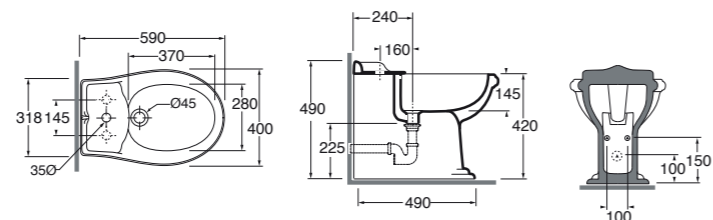

Plt italy pz. 15, plt export pcs. 20.
22 kg.

Bidet monoforo filomuro. Completo di kit di fissaggio cod. KIT 2000 C/C.
One-hole back to wall bidet. Provided with cod. KIT 2000 C/C fixing kit.

59x40xH42 cm

Bianco lucido, shiny white

JUBIT000000MBI

409,00

Bidet filomuro a tre fori. Completo di kit di fissaggio cod.VFV.
Three-hole back to wall bidet. Provided with cod. KIT 2000 C/C fixing kit.

Bianco lucido, shiny white

JUBIT000000TBI

409,00

Piletta automatica con troppo pieno
Authomatic waste system with over flow

0,5 kg PILTR 75,00

Plt italy pz. 15, plt export pcs. 20.
24 kg.

Vaso filomuro con scarico a parete trasformabile a pavimento tramite curva tecnica in plastica cod. CVT.
filomuro. Completo di kit di fissaggio cod. KIT 2000 C/C.
Cm 55 back to wall WC, convertible into floor trap with cod. CVT plastic technical bend. Provided with cod. KIT 2000 C/C fixing kit.

59x40xH42 cm

Bianco lucido, shiny white

JUVCTP000000BI

409,00