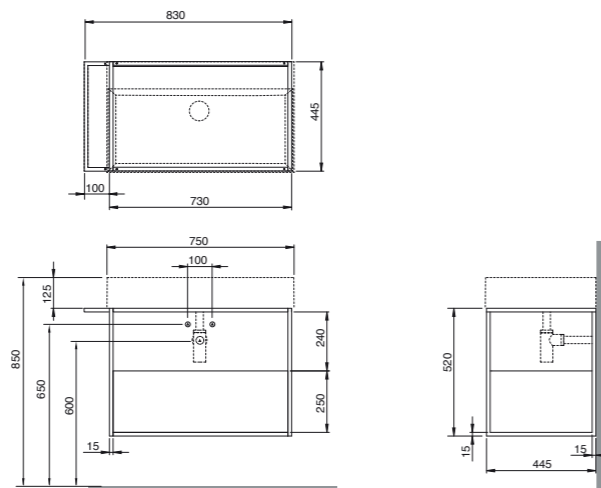

Struttura sospesa squared 75 cm reversibile in metallo verniciato completa di mobile con cassettone.
Wall hung structure in painted metal 75 cm reversible with big drawer.

83x44,5xH52 cm

Struttura nero opaco/ matt black structure **MSQ 75N ... N ... C** **1.008,00**

Struttura bianco opaco/ matt white structure **MSQ 75B ... N ... C** **1.008,00**

Specificare il colore del mobile al momento dell'ordine.
Specify the color of the wood finishing when ordering.

N **C**
Olmo naturale / Natural elm / Cemento / Concrete