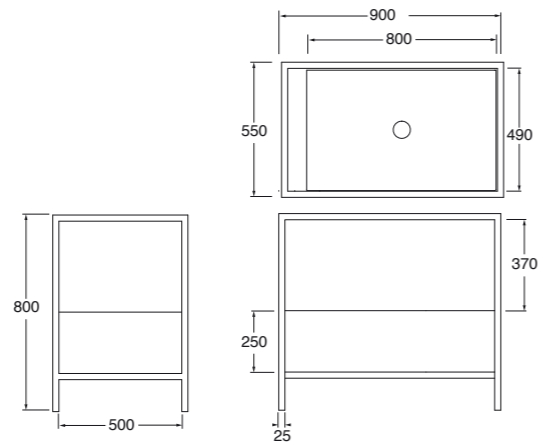

STAND

	Codice, code:	Prezzo, price:
Plt italy pz. 1, plt export pcs. 1. 55 kg.	Struttura a terra Stand 90 cm in metallo verniciato completa di mensola a misura bianco lucido cm 80 con mobile rovere con 1 cassetto con portasciugamani integrato. Floor painted metal structure Stand 90 cm provided with shiny white ceramic custom made shelf 80 cm with oak wood furniture with 1 drawer.	

90x55xH80 cm

Mensola MISURA disponibile in tutte le varianti COLORS 1250° / Shine
MISURA shelf available in all COLORS 1250° / Shine

Calcolare l'altezza di installazione in base al lavabo scelto.
Altezza consigliata piano superiore lavabo cm 82 dal pavimento.
Calculate the height for the basin installation according with the selected item.
Suggested Height from the floor for the top 82cm.

Mensola MISURA disponibile in tutte le varianti COLORS 1250° / Shine
MISURA shelf available in all COLORS 1250° / Shine

Bianco opaco, matt white	STA 90B 01	1.645,00
Antracite, anthracite	STA 90G 01	1.645,00
Colors 1250° CT CA CE CC AN TO RB NA PR		
Specificare il Colors 1250° al momento dell'ordine. Specify the Colors 1250° when ordering.	STA 90B 01... CT CA CE...	1.645,00
	STA 90G 01... CT CA CE...	1.645,00
Shine PS SA SS MA CL OC NL		
Specificare la finitura Shine al momento dell'ordine. Specify the Shine finish when ordering.	STA 90B 01... PS SA SS...	1.645,00
	STA 90G 01... PS SA SS...	1.645,00

Struttura a terra Stand 90 cm in metallo verniciato completa di mensola a misura bianco lucido cm 80 con mobile bianco con 1 cassetto con portasciugamani integrato.
Floor painted metal structure Stand 90 cm provided with ceramic custom made shelf 80 cm with oak wood furniture with 1 drawer.

Bianco opaco, matt white	STA 90BB 01	1.645,00
Antracite, anthracite	STA 90GB 01	1.645,00
Colors 1250° CT CA CE CC AN TO RB NA PR		
Specificare il Colors 1250° al momento dell'ordine. Specify the Colors 1250° when ordering.	STA 90BB 01... CT CA CE...	1.645,00
	STA 90GB 01... CT CA CE...	1.645,00
Shine PS SA SS MA CL OC NL		
Specificare la finitura Shine al momento dell'ordine. Specify the Shine finish when ordering.	STA 90BB 01... PS SA SS...	1.645,00
	STA 90GB 01... PS SA SS...	1.645,00

STAND

	Codice, code:	Prezzo, price:
Plt italy pz. 1, plt export pcs. 1. 59,5 kg.	Struttura a terra Stand in metallo verniciato completa di mensola a misura bianco lucido cm 80 con piano in legno rovere porta oggetti e mobile rovere con 2 cassetti con portasciugamani integrato. Floor painted metal structure Stand provided with shiny white ceramic custom made shelf 80cm with oak wood top and furniture with 2 drawers.	

120x55xH80 cm

Mensola MISURA disponibile in tutte le varianti COLORS 1250° / Shine
MISURA shelf available in all COLORS 1250° / Shine

Calcolare l'altezza di installazione in base al lavabo scelto.
Altezza consigliata piano superiore lavabo cm 82 dal pavimento.
Calculate the height for the basin installation according with the selected item.
Suggested Height from the floor for the top 82cm.

Mensola MISURA disponibile in tutte le varianti COLORS 1250° / Shine
MISURA shelf available in all COLORS 1250° / Shine

Bianco opaco, matt white	STA 120B 01	1.932,00
Antracite, anthracite	STA 120G 01	1.932,00
Colors 1250° CT CA CE CC AN TO RB NA PR		
Specificare il Colors 1250° al momento dell'ordine. Specify the Colors 1250° when ordering.	STA 120B 01... CT CA CE...	1.932,00
	STA 120G 01... CT CA CE...	1.932,00
Shine PS SA SS MA CL OC NL		
Specificare la finitura Shine al momento dell'ordine. Specify the Shine finish when ordering.	STA 120B 01... PS SA SS...	1.932,00
	STA 120G 01... PS SA SS...	1.932,00