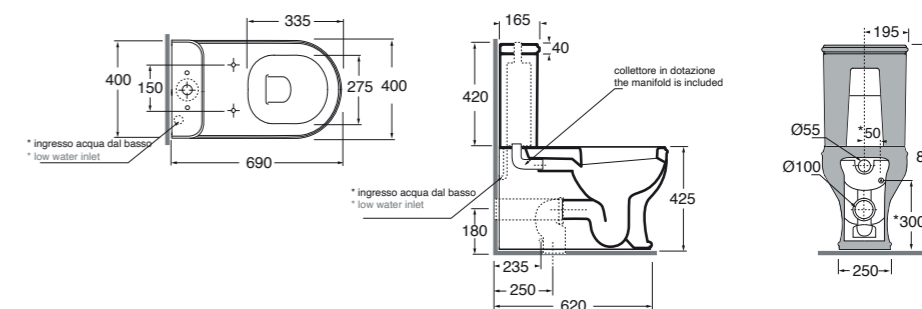

69x40xH84 cm	Bianco lucido, shiny white	CHVCMPO00000BI	448,00
---------------------	----------------------------	-----------------------	---------------

Cassetta monoblocco.
Close coupled cistern.

Bianco lucido, shiny white	CHCSMB000000BI	267,00
----------------------------	-----------------------	---------------