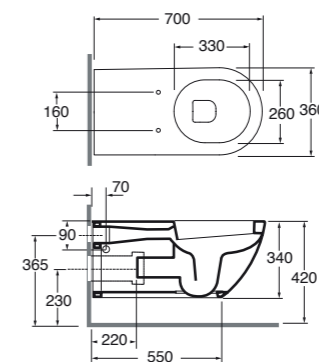

€ 380,00

Vaso terra H50 Easy Clean traslato.
Easy Clean H50 floor trap wc

€ 380,00

Bidet terra monoforo H50. H50 floor
standing one-hole bidet.

COM 1856/F

€ 120,00

Sedile termoindurente con chiusura
frizionata per vaso H50. Thermosetting
soft close seat cover for wc H50.

€ 450,00

Vaso Comoda sospeso 70 cm per diver-
samente abili. Comoda cm 70 wall-
hung WC for disabled people.

COM 1871/F

€ 120,00

Sedile termoindurente con chiusura
frizionata per vaso diversamente abili.
Thermosetting soft close seat cover for
wc disabled people.

Plt italy pz. 9, plt export pcs. 12.
35 kg.

Vaso Comoda sospeso 70 cm per diversamente abili.
Comoda cm 70 wall-hung WC for disabled people.

70x36xH34 cm

Bianco lucido, shiny white

CMVCSP000010BI

450,00

** Come da normativa l'altezza dal piano
superiore al pavimento varia dai 45/50 cm
**According to the regulations the high from
the upper plane to the changes from 45/50 cm

Sedile termoindurente con chiusura frizionata a sgancio rapido per vaso diversamente abili.
Thermosetting soft close seat cover with quick release for wc disabled people.

Bianco lucido, shiny white

COM 1871/F

120,00

Prolunga per scarico parete per vaso Thin diversamente abile.
Extension for wall trap drain for Thin wc for disabled people.

RAC/DIS

31,00