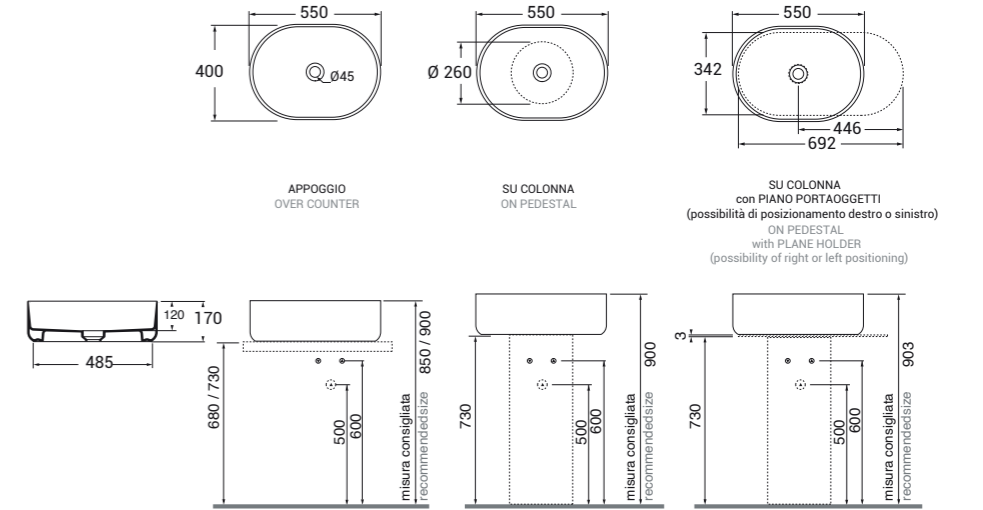

0,5 kg	PILCK	95,00
--------	--------------	--------------

Specificare il colore al momento dell'ordine.
(+50%).
Specify the color when ordering. (+50%).

Plt italy pz. 1, plt export pcs. 1.
10,5 kg.

Colonna in ceramica per lavabo Ø26xH73 cm.
Ceramic pedestal for washbasin Ø26xH73 cm.