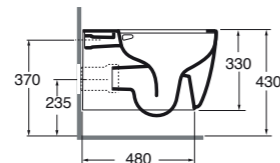

Sedile termoindurente con chiusura frizionata a sgancio rapido con trattamento antibatterico.
Thermosetting soft close seat cover with quick release with antibacterial treatment