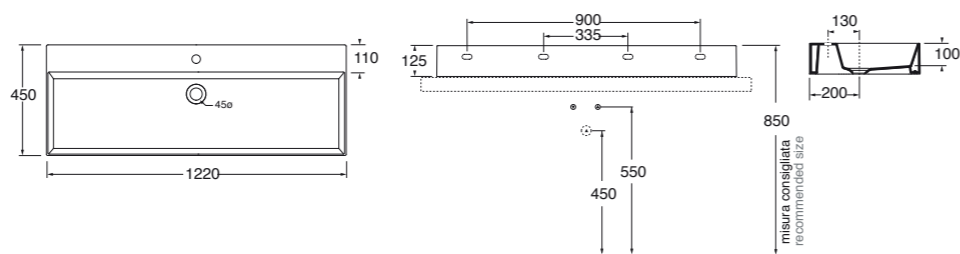

ELEGANCE SQUARED

Codice, code: | Prezzo, price:

Plt italy pz. 10, plt export pcs. 17.
26 kg.

Lavabo appoggio/sospeso squared cm 122x45 monoforo.
Cm 122x45 Squared one-hole over-counter /wall-hung washbasin.

122x45xH12,5 cm

Bianco lucido, shiny white

ELLP122450QMBI

808,00

Portasciugamano ottone cromato.
Chromed brass towel holder.

SQPU/102

212,00

Piletta con tappo in ceramica click clack.
Click clack free flow ceramic drain.

0,5 kg | **PILCK** | **95,00**

Piletta con tappo in ceramica.
Free flow ceramic drain.

0,5 kg | **PILCE** | **95,00**