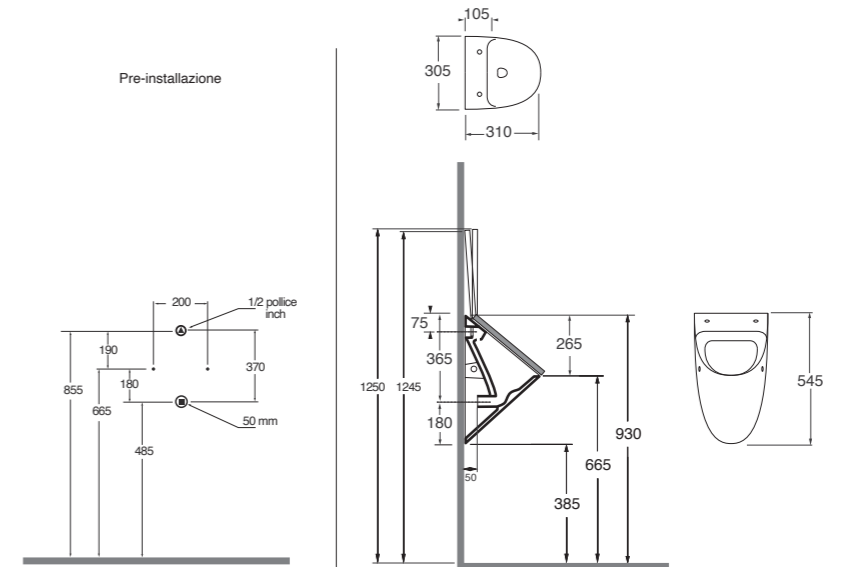

Copriorinatoio chiusura frizionata.
Urinal soft close cover.

Bianco lucido, shiny white

FOR 1800/ORF

100,00

Colors 1250° **CT** **CA**

Specificare il Colors 1250° al momento dell'ordine.
Specify the Colors 1250° when ordering.

FOR 1800/ORF... CT CA...

150,00

Orinatoio non adatto a sistemi di risciacquo con cassetta.
Urinal not usable with flushing systems with tank