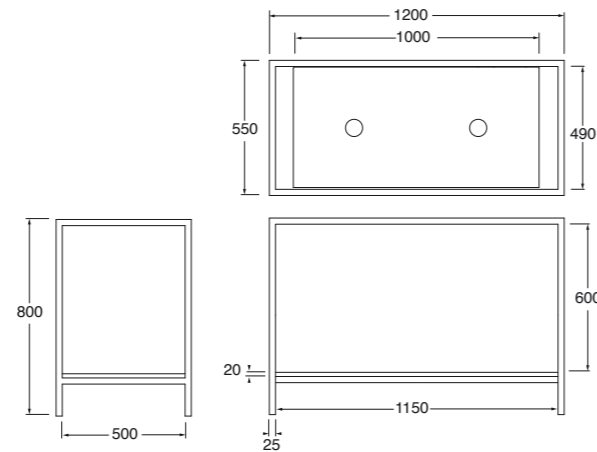

Struttura a terra STAND 120 cm in metallo verniciato completa di mensola bianco lucido "misura" 100 cm con 2 fori, e piano in bianco integrato.
Floor painted metal structure STAND 120 cm provided with shiny white ceramic custom made shelf 100 cm with two holes and oak top.

Bianco opaco, matt white	STP 120BB 03	964,00
Antracite, anthracite	STP 120GB 03	964,00

Colors 1250° CT CA CE CC AN TO RB NA PR

Specificare il Colors 1250° al momento dell'ordine. Specify the Colors 1250° when ordering.	STP 120BB 03... CT CA CE...	964,00
	STP 120GB 03... CT CA CE...	964,00

Shine PS SA SS MA CL OC NL

Specificare la finitura Shine al momento dell'ordine. Specify the Shine finish when ordering.	STP 120BB 03... PS SA SS...	964,00
	STP 120GB 03... PS SA SS...	964,00

Mensola MISURA disponibile in tutte le varianti COLORS 1250° / Shine
MISURA shelf available in all COLORS 1250° / Shine

STAND

Codice, code: | Prezzo, price:

Plt italy pz. 1, plt export pcs. 1.
63,5 kg.

Struttura a terra STAND 120 cm in metallo verniciato completa di mensola bianco lucido "misura" cm 100 con foro decentrato, (reversibile) e piano rovere integrato.
Floor painted metal structure STAND 120 cm provided with shiny white ceramic custom made shelf 100 cm with decentered hole and oak top.

120x55xH80 cm

Mensola MISURA disponibile in tutte le varianti COLORS 1250° / Shine
MISURA shelf available in all COLORS 1250° / Shine

Bianco opaco, matt white	STP 120B 04	984,00
Antracite, anthracite	STP 120G 04	984,00

Colors 1250° CT CA CE CC AN TO RB NA PR

Specificare il Colors 1250° al momento dell'ordine. Specify the Colors 1250° when ordering.	STP 120B 04... CT CA CE...	984,00
	STP 120G 04... CT CA CE...	984,00

Shine PS SA SS MA CL OC NL

Specificare la finitura Shine al momento dell'ordine. Specify the Shine finish when ordering.	STP 120B 04... PS SA SS...	984,00
	STP 120G 04... PS SA SS...	984,00

Calcolare l'altezza di installazione in base ai lavabo scelto.
Altezza consigliata piano superiore lavabo cm 82 dal pavimento.
Calculate the height for the basin installation according with the selected item.
Suggested Height from the floor for the top 82cm.