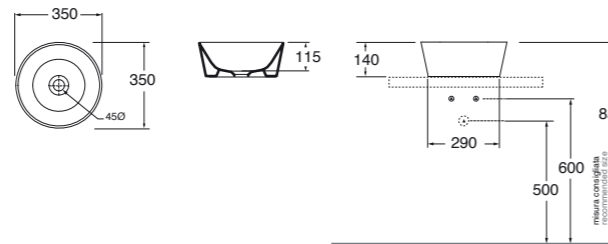

Plt italy pz. 24, plt export pcs. 50.
7 kg.

Lavabo appoggio cm 35.
Over-counter washbasin cm 35.

35x35xH14 cm	Bianco lucido, shiny white	FMLA035140C0BI	289,00

Colors 1250° CT CA CE CC AN TO RB NA PR

Specificare il Colors 1250° al momento dell'ordine. Specify the Colors 1250° when ordering.	FMLA035140C0... CT CA CE...	434,00

Shine PS SA SS MA CL OC NL

Specificare la finitura Shine al momento dell'ordine. Specify the Shine finish when ordering.	FMLA035140C0 ...PS...SA...SS..	492,00

Luxury OG PL OR

Specificare il Luxury al momento dell'ordine. Specify the Luxury when ordering.	FMLA035140C0... OG PL OR	639,00

Piletta con tappo in ceramica click clack.
Click clack free flow ceramic drain.
0,5 kg **PILCK** **95,00**

Specificare il colore al momento dell'ordine.
(+50%).
Specify the color when ordering. (+50%).

Piletta con tappo in ceramica.
Free flow ceramic drain.
0,5 kg **PILCE** **95,00**

Specificare il colore al momento dell'ordine.
(+50%).
Specify the color when ordering. (+50%).