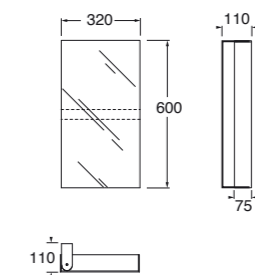

Mirror Book specchio doppio (cm 32 anta singola) basculante con interno portaoggetti.
Mirror Book double mirror (cm 32 each door) with internal accessory storage.

32x60 cm

MB 32D

928,00