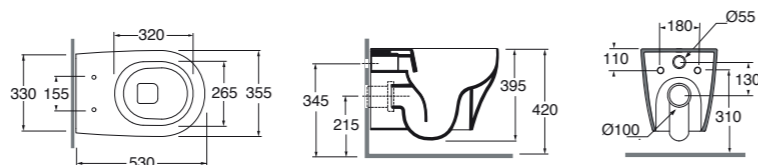

Sedile termoindurente con chiusura frizionata.
Thermosetting soft close seat coverfor.

Bianco lucido, shiny white

PRA 1800/F

121,00

Sedile termoindurente
Thermosettingseat coverfor.

Bianco lucido, shiny white

PRA 1800

70,00

Plt italy pz. 24, plt export pcs. 20.
28 kg.

Vaso cm 54 filo muro con scarico a parete trasformabile a pavimento
tramite curva tecnica in plastica cod. CVT.
Cm 54 wall-trap wc convertible into floor trap with cod. CVT
plastic technical bend.

54x34xH42 cm

Bianco lucido, shiny white

PAVCTP000000BI

205,00