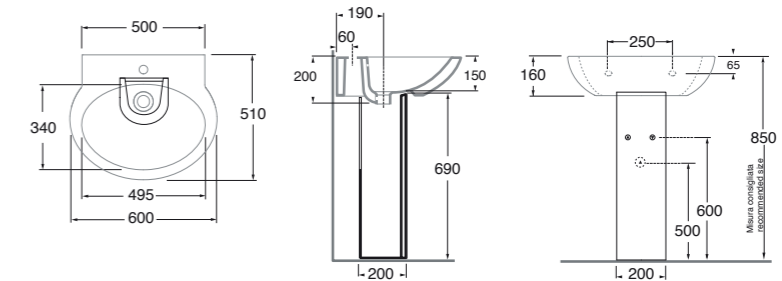

Plt italy pz. 24, plt export pcs. 35.
7 kg.

Colonna in ceramica per lavabo. Ceramic pedestal for washbasin.

69XH20 cm

Bianco lucido, shiny white

CKCLT0000000BI

95,00