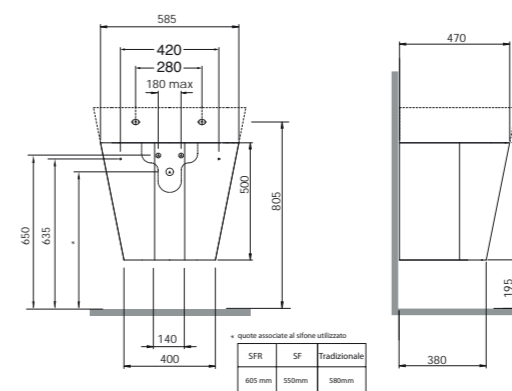

Specificare il colore del mobile al momento dell'ordine.
Specify the color of the wood finishing when ordering.

N **C**
Olmo naturale
Natural elm
Cement
Concrete