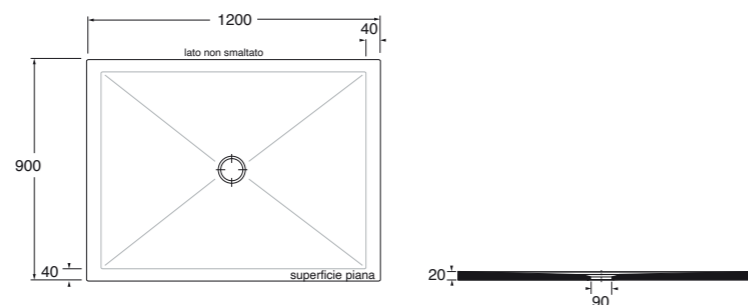

SOLODUE

	Codice, code:	Prezzo, price:
Scatole/box 1 36 kg.	Piatto doccia SoloDue® H2 cm 120x90. SoloDue® H2 shower tray cm 120x90.	
120x90xH2 cm	Cotone, cotton	SDPD12009020CT 668,00
	Colors 1250° CA CE CC AN TO RB NA PR Specificare il Colors 1250° al momento dell'ordine. Specify the Colors 1250° when ordering.	SDPD12009020... CA CE CC... 802,00
	Shine BI PS SA SS MA CL OC NL Specificare la finitura Shine al momento dell'ordine. Specify the Shine finish when ordering.	SDPD12009020 ...PS...SA...SS.. 902,00
	TRATTAMENTO ANTISCIVOLO INCLUSO / ANTI-SLIP INCLUDED	
	Le malteceramiche® MC MB Specificare la Maltaceramica al momento dell'ordine. Specify the Maltaceramica when ordering.	SDPD12009020... MC MB ... 668,00