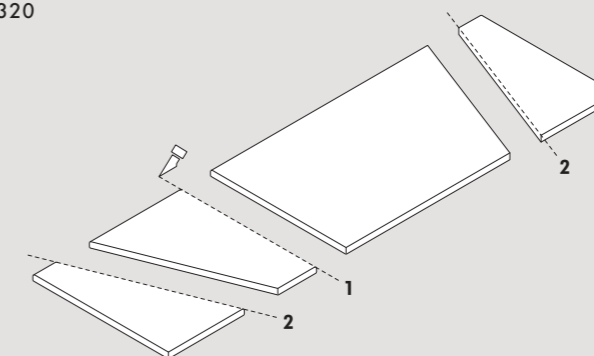

Misura

Più informazioni. More info → 320

Tipologie di taglio su misura:
1 Taglio verticale
2 Taglio diagonale

Types of bespoke cuts:
1 Vertical cut
2 Diagonal cut

IT Il materiale ceramico diventa protagonista indiscusso dello spazio bagno grazie al sistema Misura: una collezione di mensole tailor made da sagomare sia in profondità che in lunghezza, declinabili nella gamma cromatica Azzurra.

EN Ceramic becomes the undisputed lead character in the bathroom in the Azzurra chromatic range because of the Misura system – a collection of tailor-made shelves that can be modelled in depth and length.

Compatibile con struttura Quadra → 323

Compatible with Quadra structure → 323