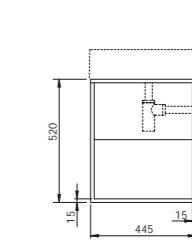

Piletta con tappo in ceramica.
Free flow ceramic drain.

0,5 kg | **PILCE** | **95,00**

Struttura sospesa squared 122 cm reversibile in metallo verniciato completa di mobile con cassettoni.
Wall hung structure in painted metal 122 cm reversible with big drawer.

130x44,5xH52 cm

Struttura nero opaco/ matt black structure

MSQ 122N ... N ... C

1.412,00

Struttura bianco opaco/ matt white structure

MSQ 122B ... N ... C

1.412,00

Specificare il colore del mobile al momento dell'ordine.
Specify the color of the wood finishing when ordering.

N **C**
Olmo naturale / Natural elm | Cemento / Concrete