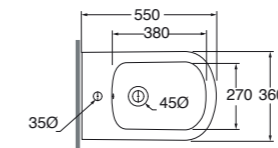

Sifone a scomparsa per bidet sospeso.
Concealed siphon for wall-hung bidet.

SF/R	95,00
-------------	--------------

Plt italy pz. 15, plt export pcs. 20.
29 kg.

Vaso terra Aurea con TECNOLOGIA foroGHOST® smalto double glaze con trattamento super glaze, 55x36xH43cm. Completo di kit di fissaggio. Aurea Floor standing wc foroGHOST® technology 55x36xH43 provided with fixing kit + double glaze Super Glaze