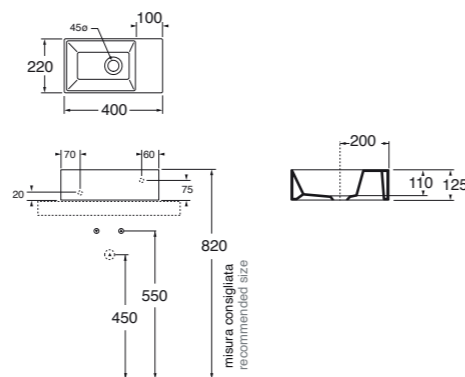

Plt italy pz. 40, plt export pcs. 90.
7,7 kg.

Lavabo cm 40x22 da appoggio/sospeso senza foro dx.
Cm 40x22 no hole over-counter/wall-hung washbasin right.

40x22xH12,5 cm

Bianco lucido, shiny white

ELLP04022RQ0BI

299,00

Colors 1250° **CT** **CA**

Specificare il Colors 1250° al momento dell'ordine.
Specify the Colors 1250° when ordering.

ELLP04022RQ0... CT CA ... 448,00

Piletta con tappo in ceramica click clack.
Click clack free flow ceramic drain.

0,5 kg **PILCK** **95,00**

Specificare il colore al momento dell'ordine.
(+50%).
Specify the color when ordering. (+50%).

Piletta con tappo in ceramica.
Free flow ceramic drain.

0,5 kg **PILCE** **95,00**

Specificare il colore al momento dell'ordine.
(+50%).
Specify the color when ordering. (+50%).