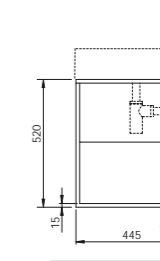

ELEGANCE SQUARED

Codice, code: | Prezzo, price:

Plt italy pz. 10, plt export pcs. 17.
32,5 kg.

Lavabo appoggio/sospeso Squared cm 122x46 SX monoforo
Cm 122x46 Squared LEFT top over-counter /wall-hung one hole washbasin

122x46xH12,5 cm

Bianco lucido, shiny white

ELLP12246LQMBI

886,00

Portasciugamano ottone cromato.
Chromed brass towel holder.

SQPU/75

184,00

Piletta con tappo in ceramica click clack.
Click clack free flow ceramic drain.

0,5 kg | **PILCK** | **95,00**

Piletta con tappo in ceramica.
Free flow ceramic drain.

0,5 kg | **PILCE** | **95,00**

ELEGANCE SQUARED

Codice, code: | Prezzo, price:

Plt italy pz. 10, plt export pcs. 17.
32,5 kg.

Lavabo appoggio/sospeso Squared cm 122x46 SX senza foro
Cm 122x46 Squared LEFT top over-counter /wall-hung no hole washbasin

122x46xH12,5 cm

Bianco lucido, shiny white

ELLP12246LQ0BI

886,00

Portasciugamano ottone cromato.
Chromed brass towel holder.

SQPU/75

184,00

Piletta con tappo in ceramica click clack.
Click clack free flow ceramic drain.

0,5 kg | **PILCK** | **95,00**

Piletta con tappo in ceramica.
Free flow ceramic drain.

0,5 kg | **PILCE** | **95,00**

Struttura sospesa squared 122 cm reversibile in metallo verniciato completa di mobile con cassettoni.
Wall hung structure in painted metal 122 cm reversible with big drawer.

130x44,5xH52 cm

Struttura nero opaco/ matt black structure

MSQ 122N ... N ... C

1.412,00

Struttura bianco opaco/ matt white structure

MSQ 122B ... N ... C

1.412,00

Specificare il colore del mobile al momento dell'ordine.
Specify the color of the wood finishing when ordering.

N Olmo naturale / Natural elm
C Cemento / Concrete