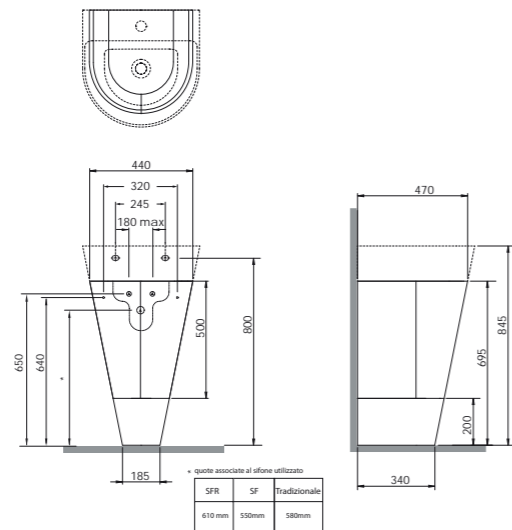

Specificare il colore del mobile al momento dell'ordine.
Specify the color of the wood finishing when ordering.

- N Olmo naturale
  Natural elm
- C Cement
  Concrete

Sifone salvaspazio bianco opaco.
Space-saving syphon matt white.

Bianco, white SIF/MB 37,00

Plt italy pz. 1, plt export pcs. 1.

Mobile terra Forma per lavabo cm 65.
Floor Standing furniture Forma for washbasin cm 65.

65x47xH70 cm

MBF 65... N ... C 1.920,00