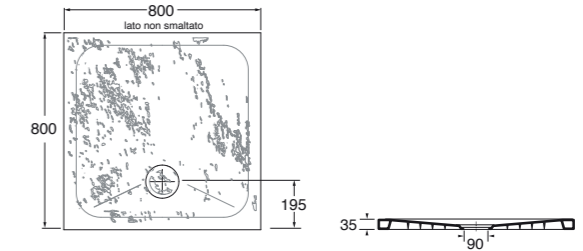

Piletta doccia 1" 1/4 di diametro (ø 90) con tappo in ceramica e completa di curva terminale.
1" 1/4 (ø 90) diameter waste system for shower tray provided with ceramic top and terminal bend.

0,5 kg **SIFPE 120,00**

Piletta doccia cromo 1" 1/4 di diametro (ø 90) con tappo in ABS e completa di curva terminale.
1" 1/4 (ø 90) diameter waste system for shower tray provided with ABS top and terminal bend.

0,5 kg **SIF/FR 65,00**

Per le varianti colore specificare il codice al momento dell'ordine.
Specify the color code when ordering

GE

BE

GR

GA

Plt italy pz. 14, plt export pcs. 14.
25,5 kg.

Piatto doccia Pietraceramica 90x70 H3,5 cm predisposto per piletta di scarico sifonata ø90 mm.
Cm 90x70 H3,5 Pietraceramica shower tray fitted for ø90 mm syphoned waste system.

90x70xH3,5 cm

Gesso, chalk

GE

PEPD09007040GE

267,00