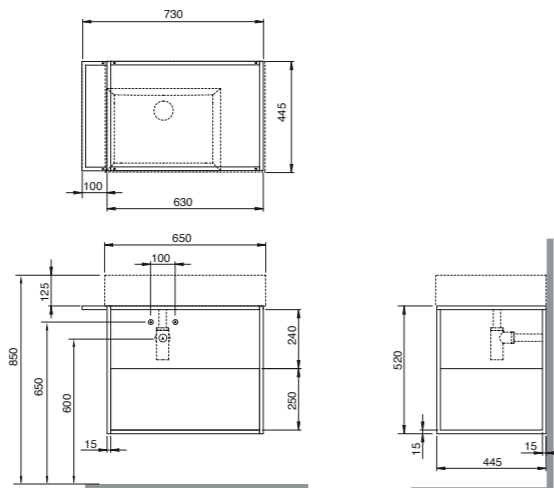

Struttura sospesa squared 65 cm reversibile in metallo verniciato completa di mobile con cassettone.
Wall hung structure in painted metal 65 cm reversible with big drawer.

73x44,5xH52 cm

Struttura nero opaco/ matt black structure MSQ 65N ... N ... C 944,00

Struttura bianco opaco/ matt white structure MSQ 65B ... N ... C 944,00

Specificare il colore del mobile al momento dell'ordine.
Specify the color of the wood finishing when ordering.

N C
Olmo naturale Natural elm
Cemento Concrete