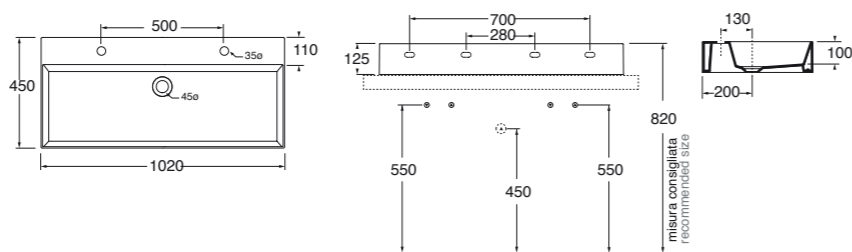

ELEGANCE SQUARED

Codice, code: Prezzo, price:

Plt italy pz. 10, plt export pcs. 17.
29,5 kg.

Lavabo appoggio/sospeso squared cm 102x45 due fori.
Cm 102x45 Squared over-counter /wall-hung two hole washbasin.

102x45xH12,5 cm

Bianco lucido, shiny white

ELLP102450QDBI

660,00

Colors 1250° CT CA CE CC AN TO RB NA PR

Specificare il Colors 1250° al momento dell'ordine.
Specify the Colors 1250° when ordering.

ELLP102450QD... CT CA CE... 990,00

Shine PS SA SS MA CL OC NL

Specificare la finitura Shine al momento dell'ordine.
Specify the Shine finish when ordering.

ELLP102450QD... PS SA SS... 1.122,00

Luxury OG PL OR

Specificare il Luxury al momento dell'ordine.
Specify the Luxury when ordering.

ELLP102450QD... OG PL OR 1.485,00

Piletta con tappo in ceramica click clack.
Click clack free flow ceramic drain.

0,5 kg **PILCK** 95,00

Specificare il colore al momento dell'ordine.
(+50%).
Specify the color when ordering. (+50%).

Piletta con tappo in ceramica.
Free flow ceramic drain.

0,5 kg **PILCE** 95,00

Specificare il colore al momento dell'ordine.
(+50%).
Specify the color when ordering. (+50%).

Portasciugamano ottone cromato.
Chromed brass towel holder.

SQPU/102

212,00