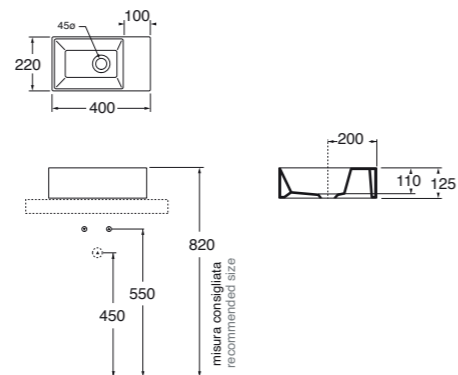

Plt italy pz. 40, plt export pcs. 90.
7,7 kg.

Lavabo senza foro cm 40x22 da appoggio.
Cm 40x22 no hole over-counter washbasin.

40x22xH12,5 cm

Bianco lucido, shiny white

ELLP040220Q0BI

299,00

Piletta con tappo in ceramica click clack.
Click clack free flow ceramic drain.

0,5 kg | **PILCK** | 95,00

Specificare il colore al momento dell'ordine.
(+50%).
Specify the color when ordering. (+50%).

Piletta con tappo in ceramica.
Free flow ceramic drain.

0,5 kg | **PILCE** | 95,00

Specificare il colore al momento dell'ordine.
(+50%).
Specify the color when ordering. (+50%).

Colors 1250° **CT** **CA**

Specificare il Colors 1250° al momento dell'ordine.
Specify the Colors 1250° when ordering.

ELLP040220Q0... CT CA ...

448,00