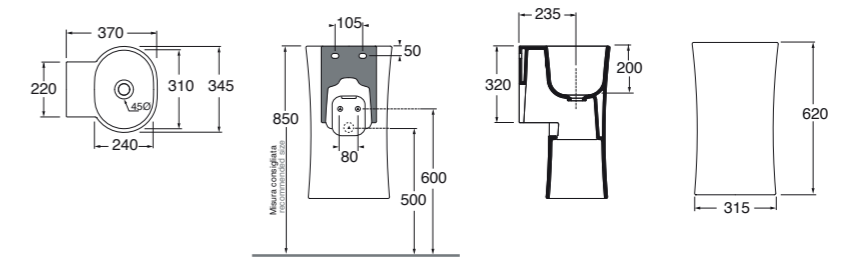

NATIVO LAVABI, WASHBASINS

35x37xH62 cm **LALS035370NM**

€ 505,00

Lavabo Nativo monoforo.
Nativo, one hole washbasin.

35x37xH62 cm **LALS035370N0**

€ 505,00

Lavabo Nativo senza foro.
Nativo, no hole washbasin.

NATIVO LAVABI, WASHBASINS

Codice, code: **Prezzo, price:**

Plt italy pz. 18, plt export pcs. 27.
24 kg.

Lavabo Nativo bianco lucido senza foro completo di fissaggio.
Nativo shiny white no hole washbasin provided with fixing kit.

35x37xH62 cm

Bianco lucido, shiny white

LALS035370N0BI

505,00

Colors 1250° CT CA CE CC AN TO RB NA PR

Specificare il Colors 1250° al momento dell'ordine.
Specify the Colors 1250° when ordering.

LALS035370N0... CT CA CE... **757,00**

Shine PS SA SS MA CL OC NL

Specificare la finitura Shine al momento dell'ordine.
Specify the Shine finish when ordering.

LALS035370N0 ...PS...SA...SS.. **859,00**

Piletta con tappo in ceramica click clack.
Click clack free flow ceramic drain.

0,5 kg **PILCK** **95,00**

Specificare il colore al momento dell'ordine.
(+50%).
Specify the color when ordering. (+50%).

Piletta con tappo in ceramica.
Free flow ceramic drain.

0,5 kg **PILCE** **95,00**

Specificare il colore al momento dell'ordine.
(+50%).
Specify the color when ordering. (+50%).

Lavabo Nativo bianco lucido con foro completo di fissaggio.
Nativo shiny white one hole washbasin provided with fixing kit.

Bianco lucido, shiny white

LALS035370NMBI

505,00

Colors 1250° CT CA CE CC AN TO RB NA PR

Specificare il Colors 1250° al momento dell'ordine.
Specify the Colors 1250° when ordering.

LALS035370NM... CT CA CE... **757,00**

Shine PS SA SS MA CL OC NL

Specificare la finitura Shine al momento dell'ordine.
Specify the Shine finish when ordering.

LALS035370NM ...PS...SA...SS.. **859,00**