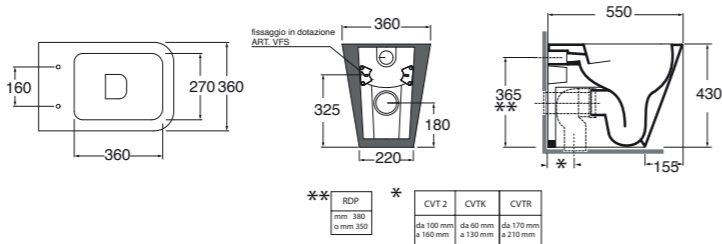

Sedile termoindurente con chiusura frizionata a sgancio rapido.
Thermosetting seat cover with quick release.

Bianco lucido, shiny white

BUI 1800/F

125,00

Curva tecnica per vaso e vaso monoblocco da 100 a 160 mm.
Technical bend for oor standing and close coupled wc from 10 mm to 160 mm.

CVT2

20,00

Curva tecnica per wc trasfato con distanza parete da 60 a 130 mm.
Technical bend for adjustable flush system wc with wall distance ranging from 60 mm to 130 mm.

CVTK

28,00

Curva tecnica per wc trasfato con distanza parete da 170 a 210 mm.
Technical bend for adjustable flush system wc with wall distance ranging from 170 mm to 200 mm.

CVTR

26,00

Raccordo eccentrico per entrata acqua.
Eccentric joint for water inlet.

RDP

19,00