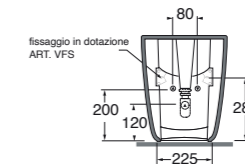

Sifone a scomparsa per bidet sospeso.
Concealed siphon for wall-hung bidet.

SF/R	95,00
-------------	--------------

Plt italy pz. 15, plt export pcs. 20.
29 kg.

Vaso terra Aurea con TECNOLOGIA foroGHOST® smalto double glaze con trattamento super glaze, 55x36xH43cm. Completo di kit di fissaggio. Aurea Floor standing wc foroGHOST® technology 55x36xH43 provided with fixing kit + double glaze Super Glaze