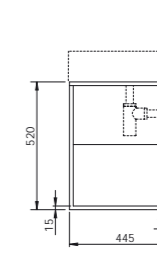

ELEGANCE SQUARED

Codice, code: Prezzo, price:

Plt italy pz. 10, plt export pcs. 17.
29,5 kg.

Lavabo appoggio/sospeso squared cm 102x45 due fori.
Cm 102x45 Squared over-counter /wall-hung two hole washbasin.

102x45xH12,5 cm

Bianco lucido, shiny white

ELLP102450QDBI

660,00

Colors 1250° CT CA CE CC AN TO RB NA PR

Specificare il Colors 1250° al momento dell'ordine.
Specify the Colors 1250° when ordering.

ELLP102450QD... CT CA CE... 990,00

Shine PS SA SS MA CL OC NL

Specificare la finitura Shine al momento dell'ordine.
Specify the Shine finish when ordering.

ELLP102450QD... PS SA SS... 1.122,00

Luxury OG PL OR

Specificare il Luxury al momento dell'ordine.
Specify the Luxury when ordering.

ELLP102450QD... OG PL OR 1.485,00

Piletta con tappo in ceramica click clack.
Click clack free flow ceramic drain.

0,5 kg **PILCK** 95,00

Specificare il colore al momento dell'ordine.
(+50%).
Specify the color when ordering. (+50%).

Piletta con tappo in ceramica.
Free flow ceramic drain.

0,5 kg **PILCE** 95,00

Specificare il colore al momento dell'ordine.
(+50%).
Specify the color when ordering. (+50%).

Portasciugamano ottone cromato.
Chromed brass towel holder.

SQPU/102

212,00

ELEGANCE SQUARED

Codice, code: Prezzo, price:

Plt italy pz. 10, plt export pcs. 17.
28 kg.

Lavabo appoggio/sospeso Squared cm 102x46 SX monoforo
Cm 102x46 Squared LEFT over-counter /wall-hung one hole washbasin

102x46xH12,5 cm

Bianco lucido, shiny white

ELLP10246LQMBI

730,00

Colors 1250° CT CA CE CC AN TO RB NA PR

Specificare il Colors 1250° al momento dell'ordine.
Specify the Colors 1250° when ordering.

ELLP10246LQM... CT CA CE... 1.095,00

Shine PS SA SS MA CL OC NL

Specificare la finitura Shine al momento dell'ordine.
Specify the Shine finish when ordering.

ELLP10246LQM... PS SA SS... 1.241,00