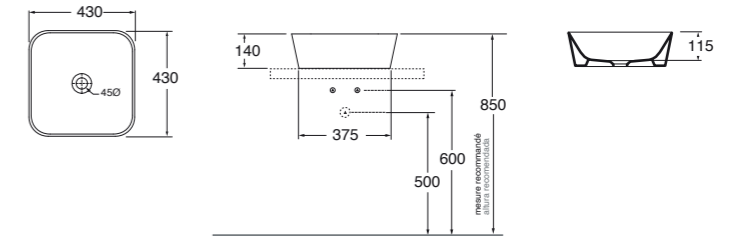

BUILD LAVABI, WASHBASINS

Codice, code: | Prezzo, price:

Plt italy pz. 26, plt export pcs. 50.
11,5 kg.

Lavabo appoggio cm 43.
Over-counter washbasin cm 43.

43x43xH14 cm | Bianco lucido, shiny white | **BULA04343000BI** | **335,00**

Piletta con tappo in ceramica click clack.
Click clack free flow ceramic drain.

0,5 kg | **PILCK** | **95,00**

Piletta con tappo in ceramica.
Free flow ceramic drain.

0,5 kg | **PILCE** | **95,00**