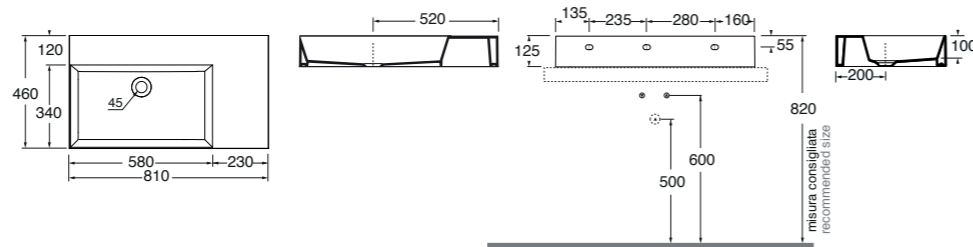

ELEGANCE SQUARED

Codice, code: Prezzo, price:

Plt italy pz. 14, plt export pcs. 28.
23,5 kg.

Lavabo appoggio/sospeso Squared cm 81x46 DX senza foro
Cm 81x46 Squared RIGHT top over-counter /wall-hung no hole washbasin

81x46xH12,5 cm

Bianco lucido, shiny white **ELLP08146RQ0BI** **577,00**

Colors 1250° **CT CA CE CC AN TO RB NA PR**
Specificare il Colors 1250° al momento dell'ordine.
Specify the Colors 1250° when ordering. **ELLP08146RQ0... CT CA CE...** **866,00**

Shine **PS SA SS MA CL OC NL**
Specificare la finitura Shine al momento dell'ordine.
Specify the Shine finish when ordering. **ELLP08146RQ0... PS SA SS...** **981,00**

Luxury **OG PL OR**
Specificare il Luxury al momento dell'ordine.
Specify the Luxury when ordering. **ELLP08146RQ0... OG PL OR** **1.402,00**

Piletta con tappo in ceramica click clack.
Click clack free flow ceramic drain.

0,5 kg **PILCK** **95,00**

Specificare il colore al momento dell'ordine.
(+50%).
Specify the color when ordering. (+50%).

Piletta con tappo in ceramica.
Free flow ceramic drain.

0,5 kg **PILCE** **95,00**

Specificare il colore al momento dell'ordine.
(+50%).
Specify the color when ordering. (+50%).

Portasciugamano ottone cromato.
Chromed brass towel holder.

SQPU/60 **148,00**