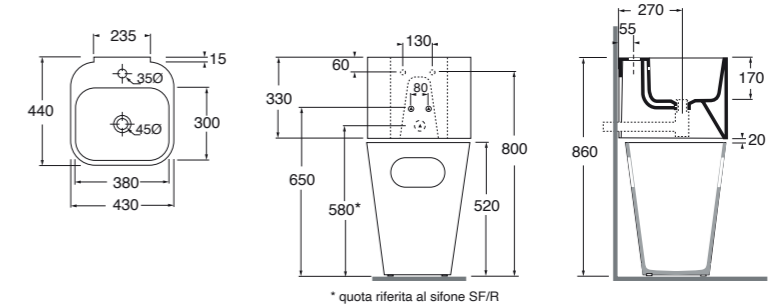

Specificare il colore al momento dell'ordine.
(+50%).
Specify the color when ordering. (+50%).

Lavabo senza foro sospeso/appoggio cm 44.
Cm 44 wall-hung/over-counter no hole washbasin.

Bianco lucido, shiny white