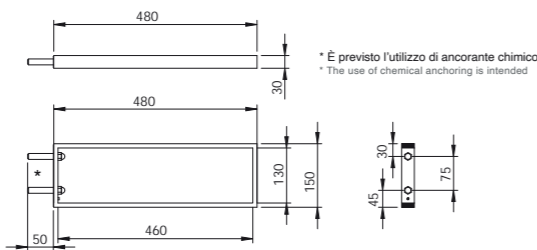

Coppia staffe obbligatorie per montaggio mensola sospesa
Mandatory pair of brackets for wall hung ceramic shelf installation

Coppia staffe portasciugamani strutturale e portante per una tenuta max di 150 kg.
Structural and load-bearing fixing bracket/towel holder for maximum hold 150 kg.

Obbligatorie/Obligatory

Bianco opaco, matt white	MIS STB	180,00
Nero opaco, matt black	MIS STN	180,00