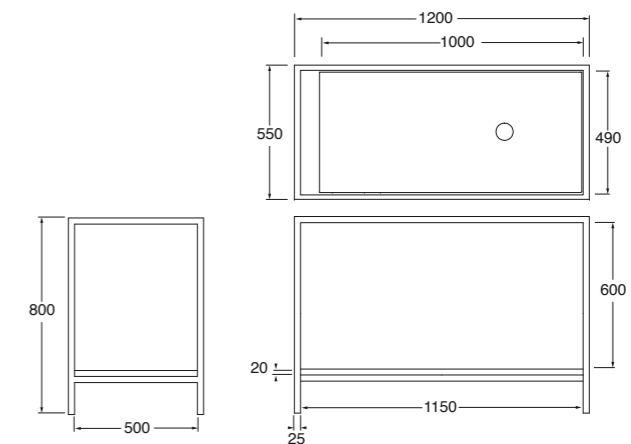

Struttura a terra STAND 120 cm in metallo verniciato completa di mensola bianco lucido "misura" cm 100 con foro decentrato, (reversibile) e piano bianco integrato.
Floor painted metal structure STAND 120 cm provided with shiny white ceramic custom made shelf 100 cm with decentered hole and oak top.

Bianco opaco, matt white	STP 120BB 04	984,00
Antracite, anthracite	STP 120GB 04	984,00

Colors 1250° CT CA CE CC AN TO RB NA PR

Specificare il Colors 1250° al momento dell'ordine. Specify the Colors 1250° when ordering.	STP 120BB 04... CT CA CE...	984,00
	STP 120GB 04... CT CA CE...	984,00

Shine PS SA SS MA CL OC NL

Specificare la finitura Shine al momento dell'ordine. Specify the Shine finish when ordering.	STP 120BB 04... PS SA SS...	984,00
	STP 120GB 04... PS SA SS...	984,00

Mensola MISURA disponibile in tutte le varianti COLORS 1250° / Shine
MISURA shelf available in all COLORS 1250° / Shine