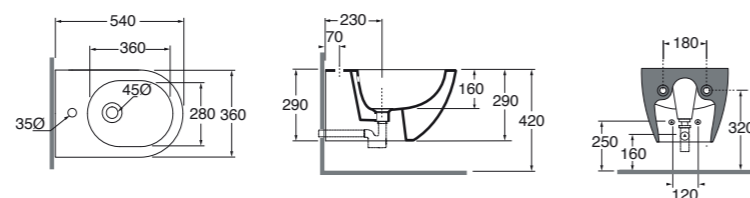

Sifone a scomparsa per bidet sospeso.
Concealed siphon for wall-hung bidet.

SF/R 95,00

Plt italy pz. 15, plt export pcs. 20.
20 kg.

Vaso sospeso cm 54 Easy clean.
Completo di fissaggio rapido per staffa universale.
Easy clean cm 54 wall-hung wc provided with fixing kit with universal bracket.