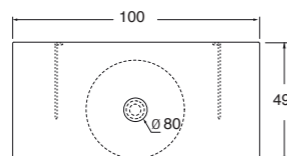

Colors 1250° CT CA CE CC AN TO RB NA PR

Specificare il Colors 1250° al momento dell'ordine.
Specify the Colors 1250° when ordering.

SMM100490000...CT...CA...CE.. 551,00

Shine PS SA SS MA CL OC NL

Specificare la finitura Shine al momento dell'ordine.
Specify the Shine finish when ordering.

SMM100490000 ...PS...SA...SS.. 624,00

Coppia staffe obbligatorie per montaggio mensola sospesa
Mandatory pair of brackets for wall hung ceramic shelf installation

Coppia staffe portasciugamani strutturale e portante per una tenuta max di 150 kg.
Structural and load-bearing fixing bracket/towel holder for maximum hold 150 kg.

Obbligatorie/Obligatory

Bianco opaco, matt white

MIS STB

180,00

Nero opaco, matt black

MIS STN

180,00