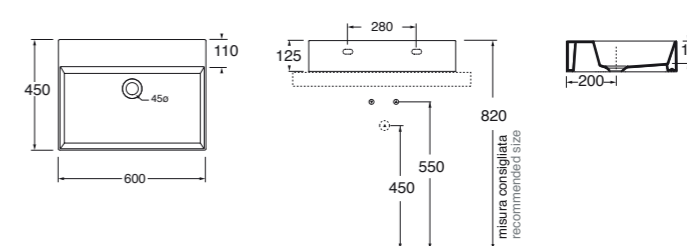

ELEGANCE SQUARED

Codice, code: Prezzo, price:

Plt italy pz. 20, plt export pcs. 40.
15 kg.

Lavabo sospeso/appoggio Squared cm 60x45 senza foro.
Cm 60x45 cm Squared wall-hung/over-counter washbasin no hole.

60x45xH12,5 cm

Bianco lucido, shiny white

ELLP060450Q0BI 423,00

Colors 1250° CT CA CE CC AN TO RB NA PR

Specificare il Colors 1250° al momento dell'ordine.
Specify the Colors 1250° when ordering. ELLP060450Q0... CT CA CE... 635,00

Shine PS SA SS MA CL OC NL

Specificare la finitura Shine al momento dell'ordine.
Specify the Shine finish when ordering. ELLP060450Q0... PS SA SS... 720,00

Luxury OG PL OR

Specificare il Luxury al momento dell'ordine.
Specify the Luxury when ordering. ELLP060450Q0... OG PL OR 773,00

Piletta con tappo in ceramica click clack.
Click clack free flow ceramic drain.

0,5 kg PILCK 95,00

Specificare il colore al momento dell'ordine.
(+50%).
Specify the color when ordering. (+50%).

Portasciugamano ottone cromato.
Chromed brass towel holder.

SQPU/60 164,00

Piletta con tappo in ceramica.
Free flow ceramic drain.

0,5 kg PILCE 95,00

Specificare il colore al momento dell'ordine.
(+50%).
Specify the color when ordering. (+50%).

Struttura sospesa squared 60 cm reversibile in metallo verniciato completa di mobile con cassettono.
Wall hung structure in painted metal 60 cm reversibile with big drawer.

68x44,5xH52 cm

Struttura nero opaco/ matt black structure MSQ 60N ... N ... C 940,00

Struttura bianco opaco/ matt white structure MSQ 60B ... N ... C 940,00

Specificare il colore del mobile al momento dell'ordine.
Specify the color of the wood finishing when ordering.

N C
Olmo naturale Cemento
Natural elm Concrete