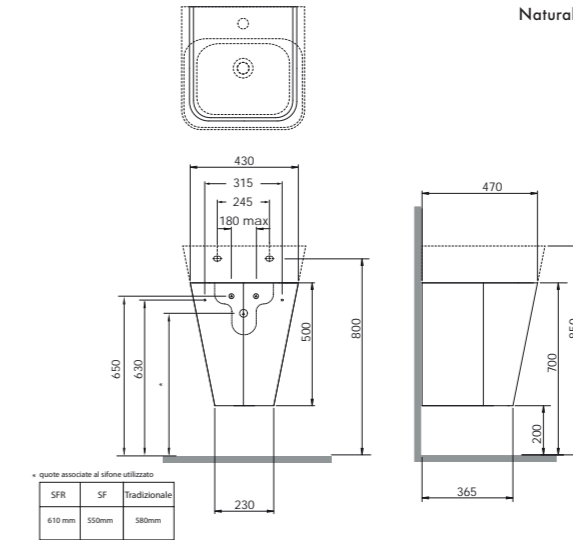

* quote associate al sifone utilizzato

SFR	SF	Tradizionale
610 mm	550mm	580mm

Sifone salvaspazio bianco opaco.
Space-saving syphon matt white.

Bianco, white | **SIF/MB** | **37,00**

Plt italy pz. 1, plt export pcs. 1.

Mobile sospeso build per lavabo cm 65.
Wall Hung furniture BUILD for washbasin cm 65.

59x47xH50 cm | **MBB 65 S ... N ... C ...** | **1.480,00**

Specificare il colore del mobile al momento dell'ordine.
Specify the color of the wood finishing when ordering.

Olmo naturale
Natural elm

Cement
Concrete