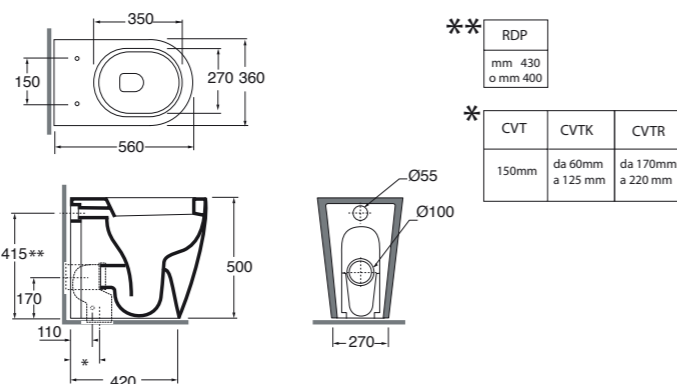

Sedile termoindurente con chiusura frizionata a sgancio rapido per vaso H50.
Thermosetting soft close seat cover with quick release for wc H50.

Bianco lucido, shiny white

COM 1856/F

120,00

Curva tecnica per vaso e vaso monoblocco da 150 mm.
Technical bend for floor standing and close coupled wc from 150 mm.

CVT

20,00

Curva tecnica per wc traslato con distanza parete da 60 a 125 mm.
Technical bend for adjustable flush system wc with wall distance ranging from 60 mm to 125 mm.

CVTK

28,00

Curva tecnica per wc traslato con distanza parete da 170 a 220 mm.
Technical bend for adjustable flush system wc with wall distance ranging from 170 mm to 220 mm.

CVTR

26,00

Raccordo eccentrico per entrata acqua H 400mm a 430 mm
Eccentric joint for water inlet H 400mm to 430 mm

RDP

19,00