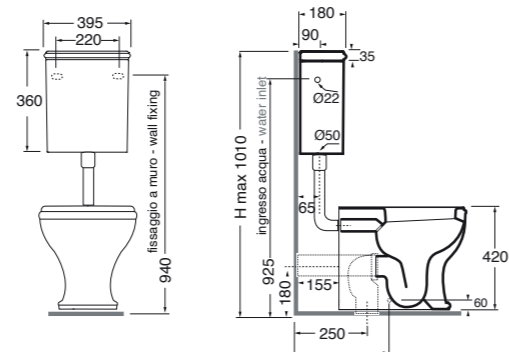

Plt italy pz. 24, plt export pcs. 48.
12,7 kg.

Cassetta a zaino con coperchio.
Low-level cistern with cover.

38x18xH36 cm

Bianco lucido, shiny white

CHCSZA00000BI

281,00

Batteria di scarico per cassetta a zaino con tubo cromo.
Flush mechanism for low-level cistern with chromed pipe.

B 1900 CZ

130,00

Batteria di scarico per cassetta a zaino con tubo oro.
Flush mechanism for low-level cistern with gold pipe.

B 1900 CZ/O

240,00

Batteria di scarico per cassetta a zaino con tubo bronzo.
Flush mechanism for low-level cistern with bronze pipe.

B 1900 CZ/B

240,00

Plt italy pz. 24, plt export pcs. 48.
12,7 kg.

Cassetta alta con coperchio.
High-level cistern with cover.

38x18xH36 cm

Bianco lucido, shiny white

CHCSAL00000BI

281,00