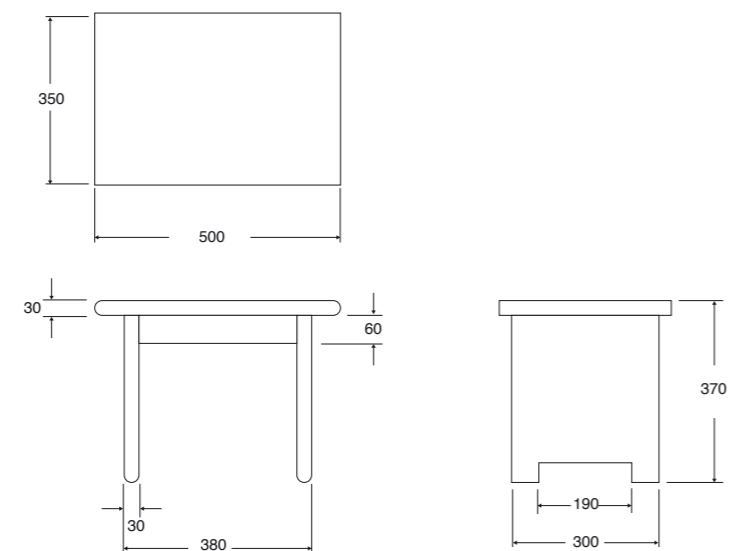

Rovere naturale. Natural oak

Rovere naturale.
Natural oak.

FRP50TR

480,00