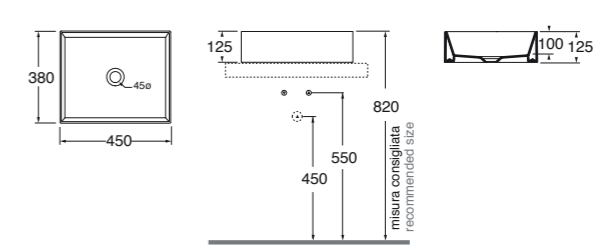

ELEGANCE SQUARED

Codice, code: Prezzo, price:

Plt italy pz. 24, plt export pcs. 50.
11 kg.

Lavabo appoggio Squared cm 45x38.
Cm 45x38 cm Squared over-counter washbasin.

45x38xH12,5 cm

Bianco lucido, shiny white

ELLA045380Q0BI 315,00

Colors 1250° CT CA CE CC AN TO RB NA PR

Specificare il Colors 1250° al momento dell'ordine.
Specify the Colors 1250° when ordering. ELLA045380Q0... CT CA CE... 473,00

Shine PS SA SS MA CL OC NL

Specificare la finitura Shine al momento dell'ordine.
Specify the Shine finish when ordering. ELLA045380Q0... PS SA SS... 536,00

Luxury OG PL OR

Specificare il Luxury al momento dell'ordine.
Specify the Luxury when ordering. ELLA045380Q0... OG PL OR 665,00

Piletta con tappo in ceramica click clack.
Click clack free flow ceramic drain.

0,5 kg PILCK 95,00

Specificare il colore al momento dell'ordine.
(+50%).
Specify the color when ordering. (+50%).

Piletta con tappo in ceramica.
Free flow ceramic drain.

0,5 kg PILCE 95,00

Specificare il colore al momento dell'ordine.
(+50%).
Specify the color when ordering. (+50%).