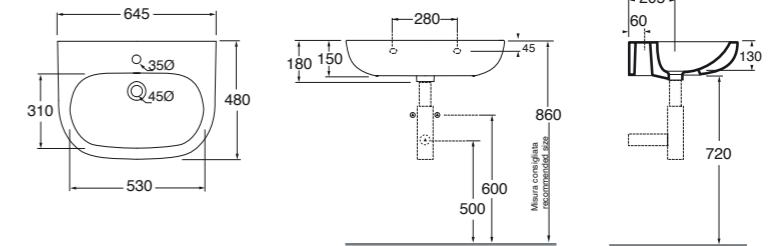

25x31xH31 cm **PACLS0000000**
€ 90,00

Semicolonna. Semi pedestal.

PRATICA SANITARI, SANITARY WARES

54x34xH42 cm **PAVCTP000000**
€ 205,00

Vaso scarico parete con brida. Standard rim floor standing wc.

53x35xH39,5 cm **PAVCSPE000000**
€ 220,00

Vaso Pratica sospeso easy Clean Easy Clean wall-hung wc pratica

54x34xH42 cm **PABIT0000000M**
€ 205,00

Bidet terra monoforo. One hole floor standing bidet.

54x34xH42 cm **PAVCTTE000000**
€ 220,00

Vaso terra scarico traslato Easy Clean. Easy Clean floor standing wc with adjustable flush system.

54x34xH42 cm **PAVYTP000000**
€ 297,00

Vaso/bidet terra scarico parete con brida. Floor standing wc/bidet standard rim.

52,5x35xH34,5 cm **PABIS0000000M**
€ 220,00

Bidet sospeso monoforo. One hole wall-hung bidet.

62,5x34,5xH80 cm **PAVCMP000000**
€ 291,00

Vaso terra monoblocco. Close coupled wc.

34x14xH39 cm **PACKMB000000**
€ 220,00

Cassetta monoblocco. Close coupled cistern.

PRA 1800/F
€ 121,00

Sedile termoidurente con chiusura frizionata. Thermosetting soft close seat cover.

PRA 1800
€ 70,00

Sedile termoidurente. Thermosetting seat cover.

PRATICA LAVABI, WASHBASINS

Codice, code:

Prezzo, price:

Plt italy pz. 24, plt export pcs 20.
16 kg.

Lavabo 64,5 monoforo sospeso o su colonna.
Cm 64 wall-hung or on pedestal one-hole washbasin.

64x48xH19 cm

Bianco lucido, shiny white

PALP06448TOMBI

128,00

Piletta automatica con troppo pieno Automatic waste system with over flow

0,5 kg **PILTR** **75,00**