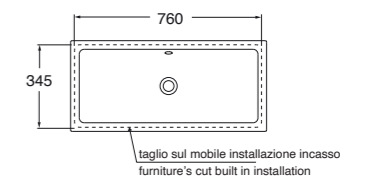

Plt italy pz. 24, plt export pcs. 50.
10,5 kg.

Lavabo Dual Incasso 80x37 cm.
Cm 80x37 inset washbasin

80x37xH18 cm

Bianco lucido, shiny white

DULI08037T00BI

322,00