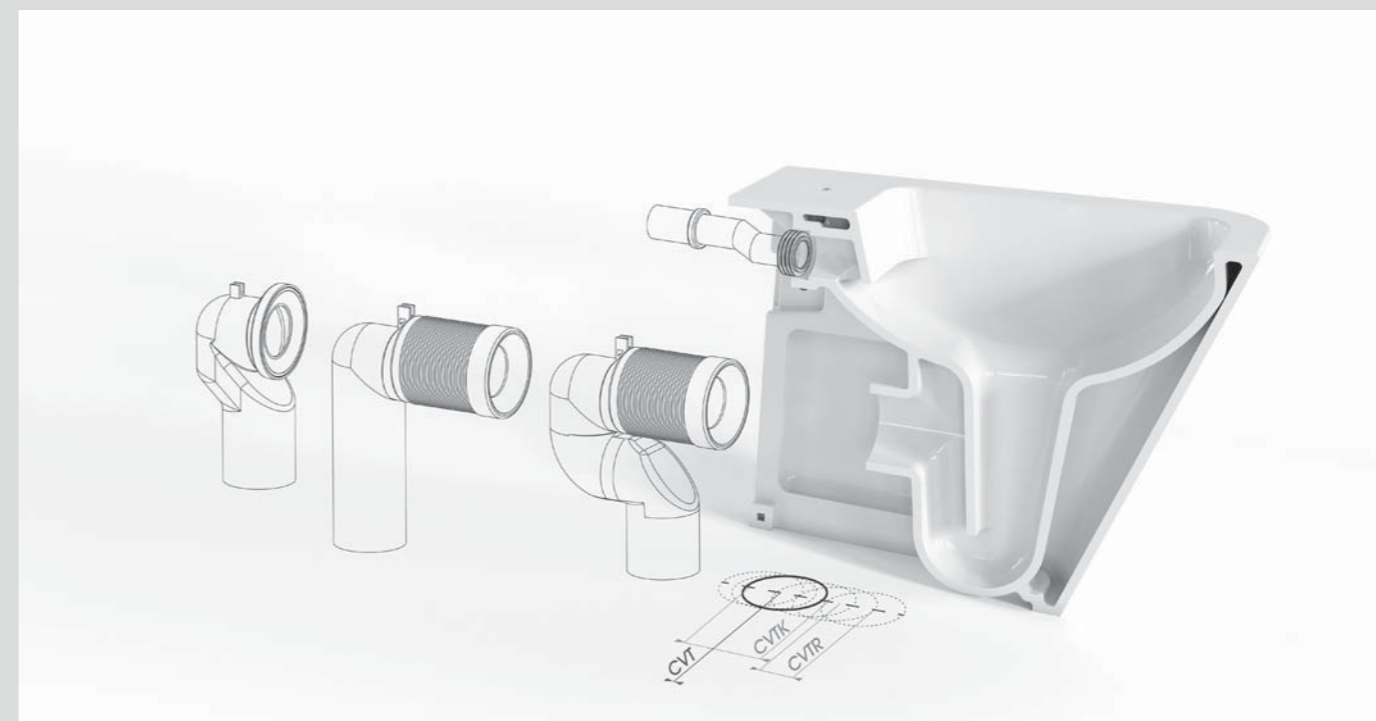

Esempi, example

CVT2

Foro scarico da 100 mm a 160 mm dalla parete.
Wasting hole from 100 mm to 160 mm the wall.

CVTK

Foro scarico da 60 mm a 130 mm dalla parete.
Wasting hole from 60 to 130 mm from the wall.

CVTR

Foro scarico da 170 mm a 210 mm dalla parete.
Wasting hole from 170 to 210 mm from the wall.

RDP

Raccordo eccentrico per entrata acqua. Eccentric joint for water inlet.

IT Per ridurre i tempi di ristrutturazione il centro ricerca Azzurra ha messo a punto, oltre il wc Nuvola, Charme, Prua, Pratica il wc e bidet Build con scarico trasfato che può essere installato senza dover modificare l'impianto di scarico esistente.

EN To reduce the renovation timing, the Azzurra Research Center has developed, besides the Wc Nuvola, Charme, Prua, Pratica also the new Wc and Bidet BUILD with adjustable flush system, which can be installed without modifying the existing Hydraulic system.