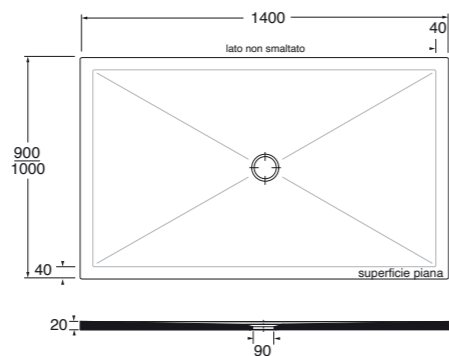

TRATTAMENTO ANTISCIVOLO INCLUSO / ANTI-SLIP INCLUDED

Le malteceramiche® MC MB

Specificare la Maltaceramica al momento dell'ordine.
Specify the Maltaceramica when ordering. | **SDPD14009020... MC MB ...** | **795,00**

Scatole/box 1
42 kg. | Piatto doccia SoloDue® H2 cm 140x100.
SoloDue® H2 shower tray cm 140x100.

140x100xH2 cm | Cotone, cotton | **SDPD14010020CT** | **870,00**

Colors 1250° CA CE CC AN TO RB NA PR

Specificare il Colors 1250° al momento dell'ordine.
Specify the Colors 1250° when ordering. | **SDPD14010020... CA CE CC...** | **1.044,00**

Shine BI PS SA SS MA CL OC NL

Specificare la finitura Shine al momento dell'ordine.
Specify the Shine finish when ordering. | **SDPD14010020 ...PS...SA...SS..** | **1.144,00**

TRATTAMENTO ANTISCIVOLO INCLUSO / ANTI-SLIP INCLUDED

Le malteceramiche® MC MB

Specificare la Maltaceramica al momento dell'ordine.
Specify the Maltaceramica when ordering. | **SDPD14010020... MC MB ...** | **870,00**

Si consiglia l'utilizzo della piletta SoloDue che grazie al suo design facilita il deflusso dell'acqua.
We recommend the use of the SoloDue drain, whose design facilitates the outflow of water.

Piletta doccia Cromo in PET riciclato 1"¼ diametro Ø90 con tappo serigrafato completa di curva terminale.
Chrome recycled PET shower drain 1"¼ diameter Ø90 with screen-printed cap complete with end bend.

0,5 kg | **SIF/H2** | **100,00**

1. **Colors 1250°** CT CA CE CC AN TO RB NA PR
2. **Shine** BI PS SA SS MA CL OC NL
3. **Le malteceramiche®** MC MB