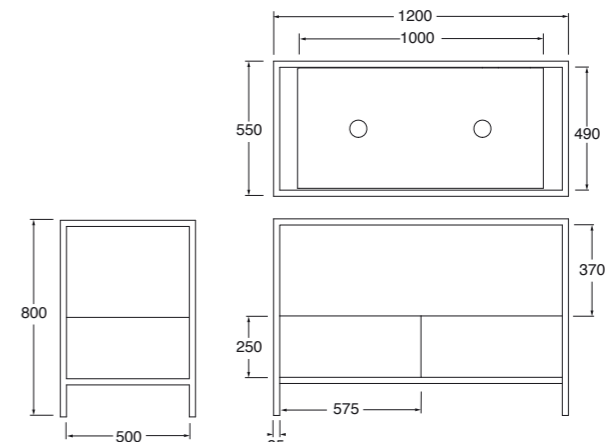

Struttura a terra Stand in metallo verniciato completa di mensola bianco lucido a misura cm 100 con 2 fori e mobile bianco opaco con 2 cassetti con portasciugamani integrato.
Floor painted metal structure Stand provided with ceramic custom made shelf 100cm with 2 holes and white furniture with 2 drawers.

Bianco opaco, matt white	STA 120BB 03	1.820,00
Antracite, anthracite	STA 120GB 03	1.820,00
Colors 1250° CT CA CE CC AN TO RB NA PR		
Specificare il Colors 1250° al momento dell'ordine. Specify the Colors 1250° when ordering.	STA 120BB 03... CT CA CE...	1.820,00
	STA 120GB 03... CT CA CE...	1.820,00

Shine PS SA SS MA CL OC NL		
Specificare la finitura Shine al momento dell'ordine. Specify the Shine finish when ordering.	STA 120BB 03... PS SA SS...	1.820,00
	STA 120GB 03... PS SA SS...	1.820,00