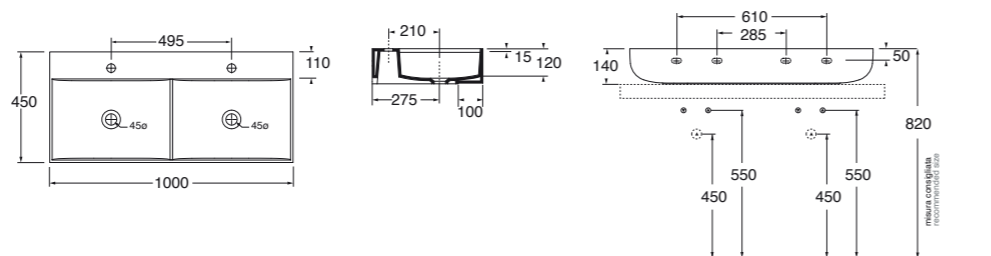

Plt italy pz. 10, plt export pcs. 17.
26 kg.

Lavabo Leuca 100x45 cm sospeso/appoggio due fori, 2 vasche
Leuca Washbasin 100x45 cm wall hung/over counter. Two tap hole, 2 sinks

100x45xH14 cm	Bianco lucido, shiny white	LELP10045D00BI	713,00

Colors 1250° CT CA CE CC AN TO RB NA PR	Specificare il Colors 1250° al momento dell'ordine. Specify the Colors 1250° when ordering.	LELP10045DOM... CT CA CE...	1.070,00

Shine PS SA SS MA CL OC NL	Specificare la finitura Shine al momento dell'ordine. Specify the Shine finish when ordering.	LELP10045DOM ...PS...SA...SS..	1.213,00

Piletta con tappo in ceramica click clack.
Click clack free flow ceramic drain.

0,5 kg	PILCK	95,00

Specificare il colore al momento dell'ordine.
(+50%).
Specify the color when ordering. (+50%).

Piletta con tappo in ceramica.
Free flow ceramic drain.

0,5 kg	PILCE	95,00

Specificare il colore al momento dell'ordine.
(+50%).
Specify the color when ordering. (+50%).