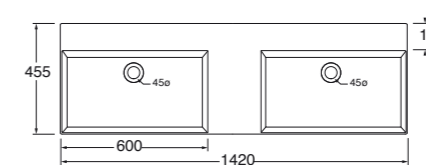

ELEGANCE SQUARED

Codice, code: | Prezzo, price:

Plt italy pz. 10, plt export pcs. 17.
30 kg.

Lavabo appoggio/sospeso squared cm 142x45 doppia vasca con 2 fori.
Cm 142x45 Squared over-counter /wall-hung double sink with 2 hole washbasin.

142x45xH12,5 cm

Bianco lucido, shiny white

ELLP14245DQMBI

953,00

Portasciugamano ottone cromato.
Chromed brass towel holder.

SQPU/60

164,00

Piletta con tappo in ceramica click clack.
Click clack free flow ceramic drain.

0,5 kg | **PILCK** | **95,00**

Piletta con tappo in ceramica.
Free flow ceramic drain.

0,5 kg | **PILCE** | **95,00**

ELEGANCE SQUARED

Codice, code: | Prezzo, price:

Plt italy pz. 10, plt export pcs. 17.
30 kg.

Lavabo appoggio/sospeso squared cm 142x45 doppia vasca senza foro.
Cm 142x45 Squared over-counter /wall-hung double sink no hole washbasin.

142x45xH12,5 cm

Bianco lucido, shiny white

ELLP14245DQ0BI

953,00

Portasciugamano ottone cromato.
Chromed brass towel holder.

SQPU/60

164,00

Piletta con tappo in ceramica click clack.
Click clack free flow ceramic drain.

0,5 kg | **PILCK** | **95,00**

Piletta con tappo in ceramica.
Free flow ceramic drain.

0,5 kg | **PILCE** | **95,00**

Struttura sospesa squared 142 cm reversibile in metallo verniciato completa di mobile con cassettoni.
Wall hung structure in painted metal 142 cm reversible with big drawer.

150x44,5xH52 cm

Struttura nero opaco/ matt black structure	MSQ 142N ... N ... C	1.648,00
Struttura bianco opaco/ matt white structure	MSQ 142B ... N ... C	1.648,00

Specificare il colore del mobile al momento dell'ordine.
Specify the color of the wood finishing when ordering.

- **N** Olmo naturale / Natural elm
- **C** Cemento / Concrete