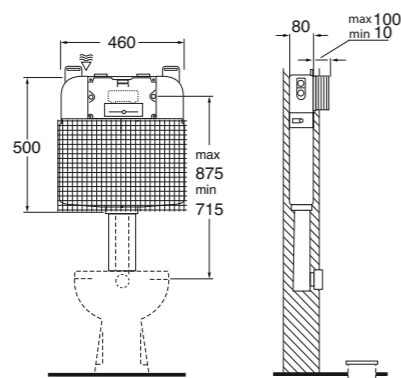

Cassetta incasso per installazione su pareti in muratura per vaso a pavimento. Doppio flusso lt 3 - 4,5.
LT 3 - 4,5 built-in cistern for floor trap wc masonry installation.

B 1910 | **185,00**

Cassetta incasso per installazione su pareti in muratura, pareti miste (muratura/cartongesso) o pareti leggere (cartongesso/cartongesso) per vaso sospeso. Completa di attacco e fissaggio a terra.
Doppio flusso lt 3 - 4,5.
LT 3 - 4,5 built-in cistern for wall-hung wc, mixed wall (masonry / plaster board) or soft wall (plasterboard/plasterboard) masonry installation.

B 1920 | **445,00**