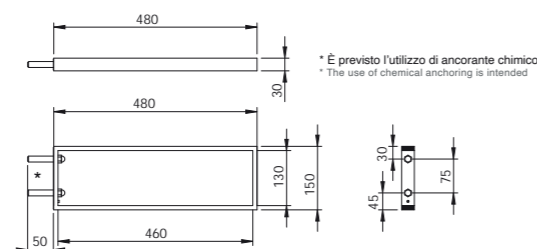

Coppia staffe obbligatorie per montaggio mensola sospesa
Mandatory pair of brackets for wall hung ceramic shelf installation

Coppia staffe portasciugamani strutturale e portante per una tenuta max di 150 kg.
Structural and load-bearing fixing bracket/towel holder for maximum hold 150 kg.

Obbligatorie/Obligatory

Bianco opaco, matt white

MIS STB

180,00

Nero opaco, matt black

MIS STN

180,00

Quadra, struttura portante per una tenuta max di 150 kg.
Quadra, structure load-bearing for maximum hold 150 kg.

98x48 cm

Bianco opaco, matt white

STS 100 BM

540,00

Nero opaco, matt black

STS 100 NM

540,00