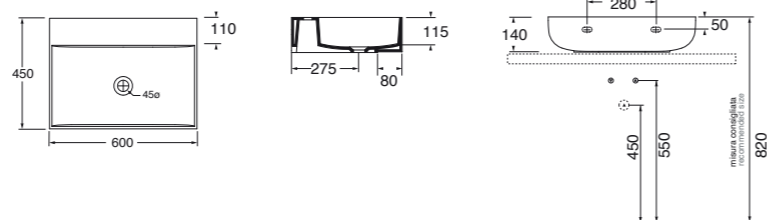

Plt italy pz. 20, plt export pcs. 40.
16,5 kg.

Lavabo Leuca 60x45 cm sospeso/appoggio senza foro.
Leuca Washbasin 60x45 cm wall hung/over counter. No hole.

60x45xH14 cm	Bianco lucido, shiny white	LELP06045000BI	457,00

Colors 1250° CT CA CE CC AN TO RB NA PR	Specificare il Colors 1250° al momento dell'ordine. Specify the Colors 1250° when ordering.	LELP06045000... CT CA CE...	686,00

Shine PS SA SS MA CL OC NL	Specificare la finitura Shine al momento dell'ordine. Specify the Shine finish when ordering.	LELP06045000 ...PS...SA...SS..	777,00

Piletta con tappo in ceramica click clack.
Click clack free flow ceramic drain.

0,5 kg	PILCK	95,00

Specificare il colore al momento dell'ordine.
(+50%).
Specify the color when ordering. (+50%).

Piletta con tappo in ceramica.
Free flow ceramic drain.

0,5 kg	PILCE	95,00

Specificare il colore al momento dell'ordine.
(+50%).
Specify the color when ordering. (+50%).