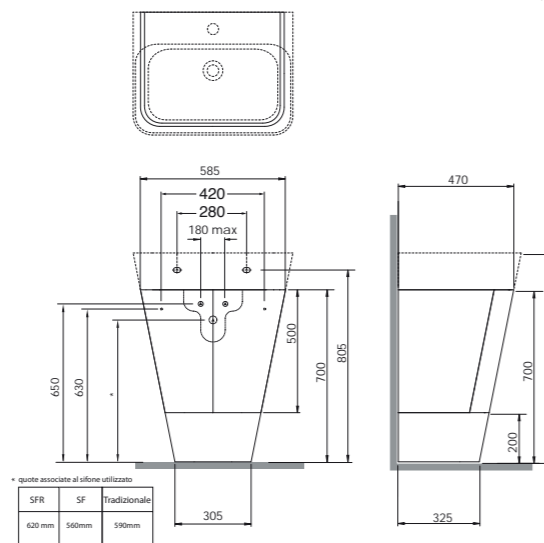

Specificare il colore del mobile al momento dell'ordine.
Specify the color of the wood finishing when ordering.

N **C**
Olmo naturale Natural elm Cement Concrete

Sifone salvaspazio bianco opaco.
Space-saving syphon matt white.

Bianco, white SIF/MB 37,00

Plt italy pz. 15, plt export pcs. 20.
16 kg.

Bidet sospeso monoforo. Completo di kit di fissaggio staffa universale.
Wall-hung one-hole bidet. Provided with fixing kit universal bracket.

55x36xH32 cm

Bianco lucido, shiny white BUBKS000000MBI 399,00

Piletta automatica con troppo pieno
Automatic waste system with over flow

0,5 kg PILTR 75,00

Sifone a scomparsa per bidet sospeso.
Concealed siphon for wall-hung bidet.

SF/R 95,00