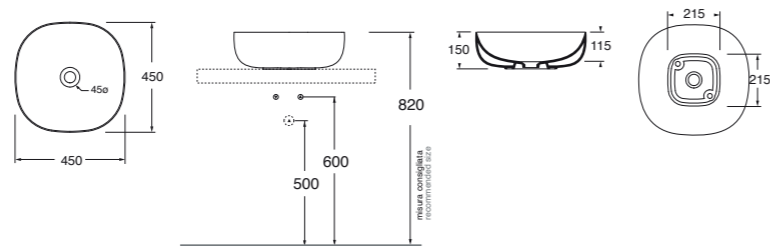

ELEGANCE ZIP LAVABI, WASHBASINS

Codice, code: Prezzo, price:

Plt italy pz. 26, plt export pcs. 50.
11 kg.

Lavabo ELEGANCE ZIP appoggio cm 45.
ELEGANCE ZIP cm 45 over counter washbasin.

45x45xH15 cm	Bianco lucido, shiny white	ELLA045450Z0BI	315,00

Colors 1250° CT CA CE CC AN TO RB NA PR	Specificare il Colors 1250° al momento dell'ordine. Specify the Colors 1250° when ordering.	ELLA045450Z0... CT CA CE...	471,00

Shine PS SA SS MA CL OC NL	Specificare la finitura Shine al momento dell'ordine. Specify the Shine finish when ordering.	ELLA070420CM ...PS...SA...SS..	535,00

Piletta con tappo in ceramica click clack.
Click clack free flow ceramic drain.

0,5 kg	PILCK	95,00

Specificare il colore al momento dell'ordine.
(+50%).
Specify the color when ordering. (+50%).

Piletta con tappo in ceramica.
Free flow ceramic drain.

0,5 kg	PILCE	95,00

Specificare il colore al momento dell'ordine.
(+50%).
Specify the color when ordering. (+50%).

Luxury OG PL OR	Specificare il Luxury al momento dell'ordine. Specify the Luxury when ordering.	ELLA045450Z0... OG PL OR	665,00