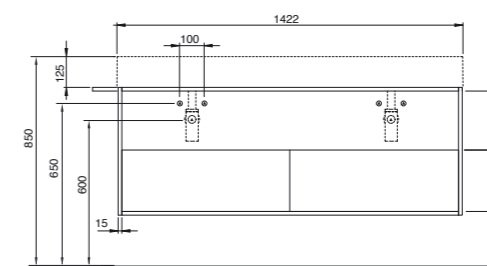

Struttura sospesa squared 122 cm reversibile in metallo verniciato completa di mobile con cassettoni.
Wall hung structure in painted metal 122 cm reversible with big drawer.

130x44,5xH52 cm

Struttura nero opaco/ matt black structure

MSQ 122N ... N ... C

1.412,00

Struttura bianco opaco/ matt white structure

MSQ 122B ... N ... C

1.412,00

Specificare il colore del mobile al momento dell'ordine.
Specify the color of the wood finishing when ordering.

N **C**
Olmo naturale / Natural elm | Cemento / Concrete