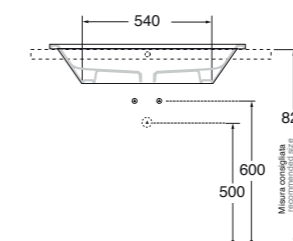

Piletta con tappo in ceramica click clack.
Click clack free flow ceramic drain.

0,5 kg **PILCK 95,00**

Piletta con tappo in ceramica.
Free flow ceramic drain.

0,5 kg **PILCE 95,00**