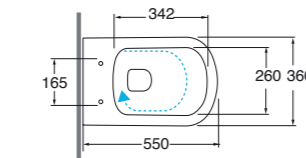

Sedile termoindurente con chiusura frizionata a sgancio rapido con trattamento antibatterico.
Thermosetting soft close seat cover with quick release with antibacterial treatment