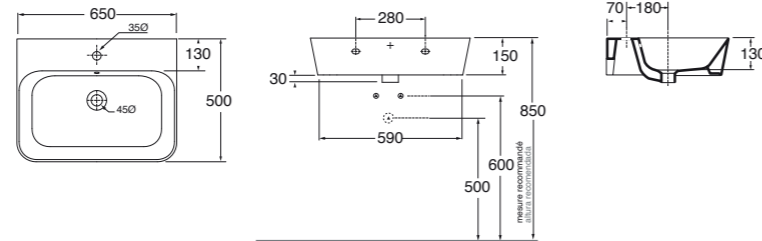

BUILD LAVABI, WASHBASINS

Codice, code: | Prezzo, price:

Plt italy pz. 14, plt export pcs. 23.
18,5 kg.

Lavabo sospeso/appoggio cm 65.
Over-counter/wall-hung washbasin cm 65.

65x50xH16 cm | Bianco lucido, shiny white | **BULP06550TOMBI** | **418,00**