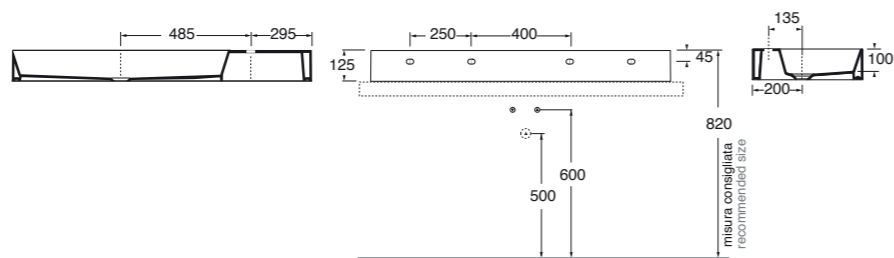

ELEGANCE SQUARED

Codice, code: Prezzo, price:

Plt italy pz. 10, plt export pcs. 17.
32,5 kg.

Lavabo appoggio/sospeso Squared cm 122x46 SX monoforo
Cm 122x46 Squared RIGHT top over-counter /wall-hung one hole washbasin

122x46xH12,5 cm

Bianco lucido, shiny white

ELLP12246RQMBI

886,00

Portasciugamano ottone cromato.
Chromed brass towel holder.

SQPU/75

184,00

Piletta con tappo in ceramica click clack.
Click clack free flow ceramic drain.

0,5 kg **PILCK** **95,00**

Piletta con tappo in ceramica.
Free flow ceramic drain.

0,5 kg **PILCE** **95,00**

ELEGANCE SQUARED

Codice, code: Prezzo, price:

Plt italy pz. 10, plt export pcs. 17.
32,5 kg.

Lavabo appoggio/sospeso Squared cm 122x46 DX senza foro
Cm 122x46 Squared RIGHT top over-counter /wall-hung no hole washbasin

122x46xH12,5 cm

Bianco lucido, shiny white

ELLP12246RQ0BI

886,00

Portasciugamano ottone cromato.
Chromed brass towel holder.

SQPU/75

184,00

Piletta con tappo in ceramica click clack.
Click clack free flow ceramic drain.

0,5 kg **PILCK** **95,00**

Piletta con tappo in ceramica.
Free flow ceramic drain.

0,5 kg **PILCE** **95,00**

Struttura sospesa squared 122 cm reversibile in metallo verniciato completa di mobile con cassettoni.
Wall hung structure in painted metal 122 cm reversible with big drawer.

130x44,5xH52 cm

Struttura nero opaco/ matt black structure

MSQ 122N ... N ... C

1.412,00

Struttura bianco opaco/ matt white structure

MSQ 122B ... N ... C

1.412,00

Specificare il colore del mobile al momento dell'ordine.
Specify the color of the wood finishing when ordering.

N **C**
Olmo naturale / Natural elm
Cemento / Concrete