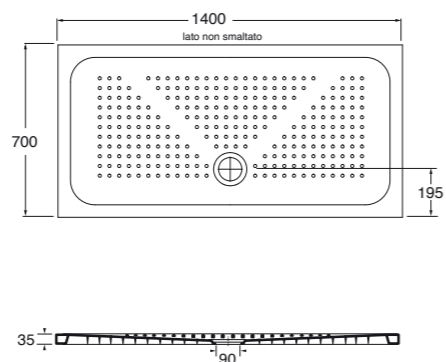

Piletta doccia cromo 1" 1/4 di diametro (ø 90) con tappo in ABS e completa di curva terminale.
1" 1/4 (ø 90) diameter waste system for shower tray provided with ABS top and terminal bend.

0,5 kg | **SIF/FR** | **65,00**

Piletta doccia bianca 1" 1/4 di diametro (ø 90) con tappo in ABS e completa di curva terminale.
1" 1/4 (ø 90) white diameter waste system for shower tray provided with ABS top and terminal bend.

0,5 kg | **SIF/FRC BI** | **100,00**

RELAX SHOWER TRAY

Codice, code:

Plt italy pz. 15, plt export pcs. 15.
45,5 kg.

Piatto doccia Relax cm 140x80 H3,5 predisposto per piletta di scarico sifonata ø90 mm.
Cm 140x80 H3,5 Relax shower tray fitted for ø90 mm syphoned waste system.

140x80xH3,5 cm

Bianco lucido/shiny white

REPD14008040BI

462,00