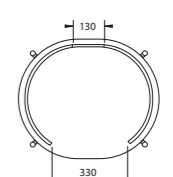

Struttura bianco opaco/ matt white structure	MBCL60W	1.810,00
Struttura nero opaco/ matt black structure	MBCL60B	1.810,00

○ Bianco
White

● Nero
Black

ACCESSORI / ACCESSORIES

Piano appoggio in metallo verniciato opaco. Matt painted metal top.

bianco opaco/ matt white	RCL60W	200,00
nero opaco/ matt black	RCL60B	200,00

○ Bianco
White

● Nero
Black

Plt italy pz. 1, plt export pcs. 1.

Struttura freestanding 60 cm in metallo verniciato, piani d'appoggio in MDF laccato, serrandina semi-aperta fissa in alluminio + elemento scorrevole di chiusura, **piano interno non incluso**. Freestanding structure, 60 cm, made of painted metal, counter tops in lacquered MDF or natural essence, fixed semi-open aluminium shutter + sliding closing element, **internal top not included**.