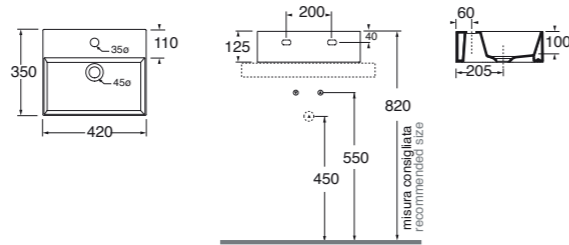

ELEGANCE SQUARED

Codice, code: Prezzo, price:

Plt italy pz. 24, plt export pcs. 50.
11 kg.

Lavabo appoggio/sospeso squared cm 42x35 monoforo.
Cm 42x35 Squared one-hole over-counter /wall-hung washbasin.

42x35xH12,5 cm

Bianco lucido, shiny white

ELLP042350QMBI 284,00

Colors 1250° CT CA CE CC AN TO RB NA PR

Specificare il Colors 1250° al momento dell'ordine.
Specify the Colors 1250° when ordering. ELLP042350QM... CT CA CE... 426,00

Shine PS SA SS MA CL OC NL

Specificare la finitura Shine al momento dell'ordine.
Specify the Shine finish when ordering. ELLP042350QM... PS SA SS... 483,00

Luxury OG PL OR

Specificare il Luxury al momento dell'ordine.
Specify the Luxury when ordering. ELLP042350QM... OG PL OR 634,00

Piletta con tappo in ceramica click clack.
Click clack free flow ceramic drain.

0,5 kg PILCK 95,00

Specificare il colore al momento dell'ordine.
(+50%).
Specify the color when ordering. (+50%).

Piletta con tappo in ceramica.
Free flow ceramic drain.

0,5 kg PILCE 95,00

Specificare il colore al momento dell'ordine.
(+50%).
Specify the color when ordering. (+50%).