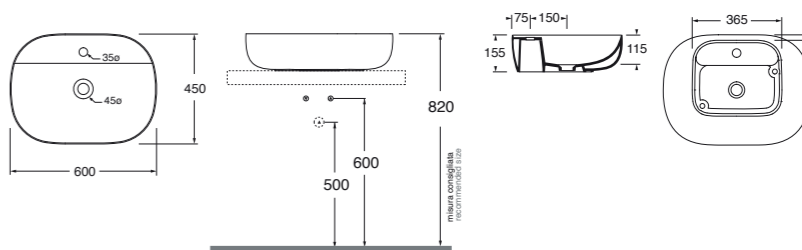

Plt italy pz. 20, plt export pcs. 40.
16 kg.

Lavabo ELEGANCE ZIP appoggio monoforo cm 60.
Cm 60 one-hole over counter washbasin.

60x45xH15 cm	Bianco lucido, shiny white	ELLA060450Z0MBI	412,00

Colors 1250° CT CA CE CC AN TO RB NA PR	Specificare il Colors 1250° al momento dell'ordine. Specify the Colors 1250° when ordering.	ELLA060450ZM... CT CA CE...	618,00

Shine PS SA SS MA CL OC NL	Specificare la finitura Shine al momento dell'ordine. Specify the Shine finish when ordering.	ELLA070420CM ...PS...SA...SS..	701,00

Piletta con tappo in ceramica click clack.
Click clack free flow ceramic drain.

0,5 kg	PILCK	95,00

Specificare il colore al momento dell'ordine.
(+50%).
Specify the color when ordering. (+50%).

Piletta con tappo in ceramica.
Free flow ceramic drain.

0,5 kg	PILCE	95,00

Specificare il colore al momento dell'ordine.
(+50%).
Specify the color when ordering. (+50%).

Luxury OG PL OR	Specificare il Luxury al momento dell'ordine. Specify the Luxury when ordering.	ELLA060450ZM... OG PL OR	762,00