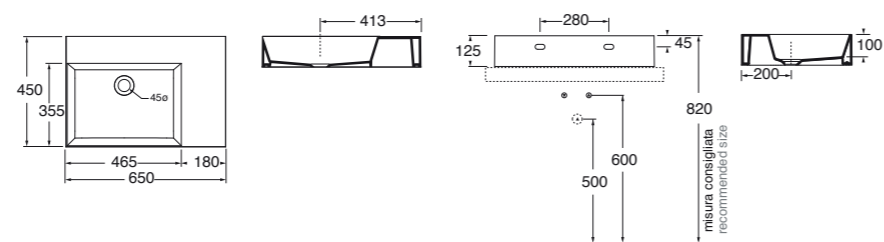

ELEGANCE SQUARED

Codice, code: Prezzo, price:

Plt italy pz. 14, plt export pcs. 28.
19,5 kg.

Lavabo appoggio/sospeso squared cm 65x45 DX senza foro.
Cm 65x45 Squared RIGHT top over-counter /wall-hung no hole washbasin.

65x45xH12,5 cm

Bianco lucido, shiny white **ELLP06545RQ0BI** **467,00**

Colors 1250° **CT CA CE CC AN TO RB NA PR**
Specificare il Colors 1250° al momento dell'ordine.
Specify the Colors 1250° when ordering. **ELLP06545RQ0... CT CA CE...** **701,00**

Shine **PS SA SS MA CL OC NL**
Specificare la finitura Shine al momento dell'ordine.
Specify the Shine finish when ordering. **ELLP06545RQ0... PS SA SS...** **794,00**

Luxury **OG PL OR**
Specificare il Luxury al momento dell'ordine.
Specify the Luxury when ordering. **ELLP06545RQ0... OG PL OR** **817,00**

Portasciugamano ottone cromato.
Chromed brass towel holder. **SQPU/50** **148,00**