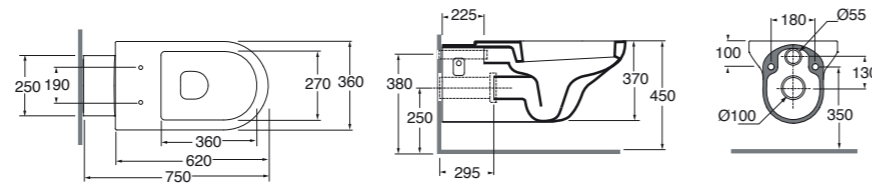

Sedile in poliestere senza apertura frontale.
Polyester cover seat without frontal opening.

Bianco lucido, shiny white

THI 1800/DIS

120,00

Sedile termoindurente senza coperchio senza apertura frontale.
Thermosetting without cover without frontal opening seat cover.

Bianco lucido, shiny white

THI 1810SA/DIS

150,00

Prolunga per scarico parete per vaso Thin diversamente abile.
Extension for wall trap drain for Thin wc for disable pepole.

RAC/DIS

31,00