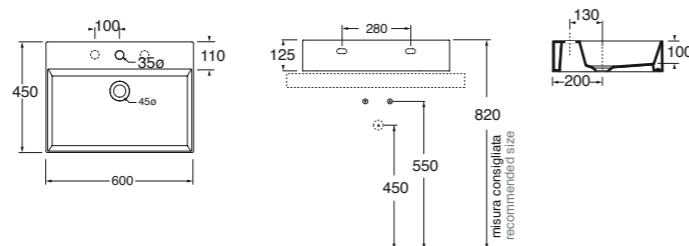

ELEGANCE SQUARED

Codice, code: Prezzo, price:

Plt italy pz. 20, plt export pcs. 40.
15 kg.

Lavabo appoggio/sospeso Squared cm 60x45 monoforo.
Cm 60x45 Squared one-hole over-counter /wall-hung washbasin.

60x45xH12,5 cm

Bianco lucido, shiny white

ELLP060450QMBI 423,00

Colors 1250° CT CA CE CC AN TO RB NA PR

Specificare il Colors 1250° al momento dell'ordine.
Specify the Colors 1250° when ordering. ELLP060450QM... CT CA CE... 635,00

Shine PS SA SS MA CL OC NL

Specificare la finitura Shine al momento dell'ordine.
Specify the Shine finish when ordering. ELLP060450QM... PS SA SS... 720,00

Luxury OG PL OR

Specificare il Luxury al momento dell'ordine.
Specify the Luxury when ordering. ELLP060450QM... OG PL OR 773,00

Piletta con tappo in ceramica click clack.
Click clack free flow ceramic drain.

0,5 kg PILCK 95,00

Specificare il colore al momento dell'ordine.
(+50%).
Specify the color when ordering. (+50%).

Portasciugamano ottone cromato.
Chromed brass towel holder.

SQPU/60 164,00

Piletta con tappo in ceramica.
Free flow ceramic drain.

0,5 kg PILCE 95,00

Specificare il colore al momento dell'ordine.
(+50%).
Specify the color when ordering. (+50%).