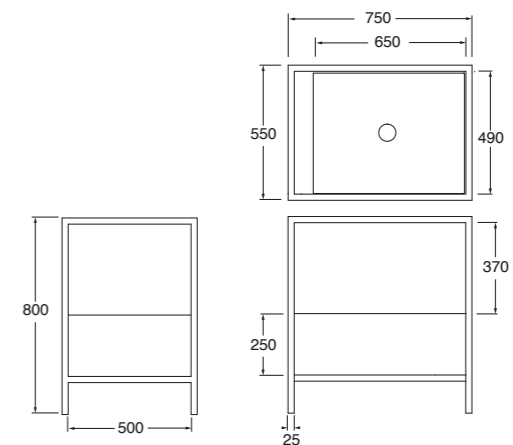

Mensola MISURA disponibile in tutte le varianti COLORS 1250° / Shine
MISURA shelf available in all COLORS 1250° / Shine

Bianco opaco, matt white	STA 75BB 01	1.566,00
Antracite, anthracite	STA 75GB 01	1.566,00
Colors 1250° CT CA CE CC AN TO RB NA PR		
Specificare il Colors 1250° al momento dell'ordine. Specify the Colors 1250° when ordering.	STA 75BB 01... CT CA CE...	1.566,00
	STA 75GB 01... CT CA CE...	1.566,00
Shine PS SA SS MA CL OC NL		
Specificare la finitura Shine al momento dell'ordine. Specify the Shine finish when ordering.	STA 75BB 01... PS SA SS...	1.566,00
	STA 75GB 01... PS SA SS...	1.566,00