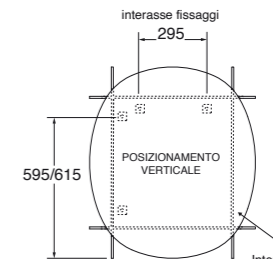

Interruttore a sfioro nascosto Hidden touch switch

Plt italy pz. 1, plt export pcs. 1.

Specchio Mark 110 cm con struttura in legno e luce led perimetrale. Mark mirror 110 cm with wood structure and LED light on the perimeter.

110x60 cm

SPMK110

830,00