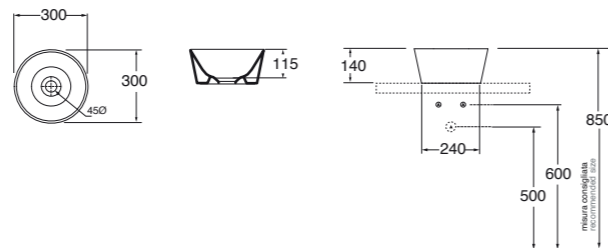

FORMA LAVABI, WASHBASINS

Codice, code: Prezzo, price:

Plt italy pz. 24, plt export pcs. 50.
6,5 kg.

Lavabo appoggio cm 30.
Over-counter washbasin cm 30.

30x30xH14 cm	Bianco lucido, shiny white	FMLA030140C0BI	248,00

Colors 1250° CT CA CE CC AN TO RB NA PR

Specificare il Colors 1250° al momento dell'ordine. Specify the Colors 1250° when ordering.	FMLA030140C0... CT CA CE...	372,00

Shine PS SA SS MA CL OC NL

Specificare la finitura Shine al momento dell'ordine. Specify the Shine finish when ordering.	FMLA030140C0 ...PS...SA...SS..	422,00

Luxury OG PL OR

Specificare il Luxury al momento dell'ordine. Specify the Luxury when ordering.	FMLA030140C0... OG PL OR	598,00

Piletta con tappo in ceramica click clack.
Click clack free flow ceramic drain.
0,5 kg **PILCK** **95,00**

Specificare il colore al momento dell'ordine.
(+50%).
Specify the color when ordering. (+50%).

Piletta con tappo in ceramica.
Free flow ceramic drain.
0,5 kg **PILCE** **95,00**

Specificare il colore al momento dell'ordine.
(+50%).
Specify the color when ordering. (+50%).