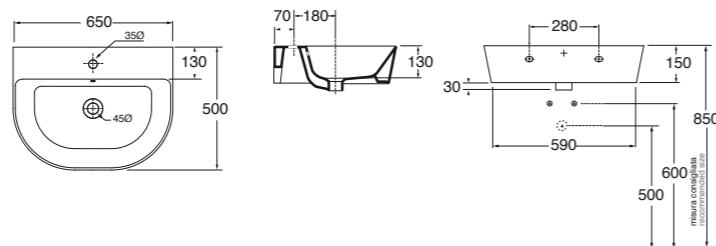

FORMA LAVABI, WASHBASINS

Codice, code: Prezzo, price:

Plt italy pz. 16, plt export pcs. 26.
15,5 kg.

Lavabo sospeso/appoggio cm 50 con troppo pieno.
Over-counter/wall-hung washbasin cm 50 with overflow.

50X50XH16 cm Bianco lucido, shiny white **FMLP05050TOMBI** **309,00**

Colors 1250° CT CA CE CC AN TO RB NA PR
Specificare il Colors 1250° al momento dell'ordine.
Specify the Colors 1250° when ordering. **FMLP05050TOM... CT CA CE...** **464,00**

Shine PS SA SS MA CL OC NL
Specificare la finitura Shine al momento dell'ordine.
Specify the Shine finish when ordering. **FMLP05050TOM ...PS...SA...SS..** **526,00**

Luxury OG PL OR
Specificare il Luxury al momento dell'ordine.
Specify the Luxury when ordering. **FMLP05050TOM... OG PL OR** **659,00**

Piletta con tappo in ceramica click clack.
Click clack free flow ceramic drain.

0,5 kg **PILCK** **95,00**

Specificare il colore al momento dell'ordine.
(+50%).
Specify the color when ordering. (+50%).

Piletta con tappo in ceramica.
Free flow ceramic drain.

0,5 kg **PILCE** **95,00**

Specificare il colore al momento dell'ordine.
(+50%).
Specify the color when ordering. (+50%).

Plt italy pz. 14, plt export pcs. 23.
18,5 kg.

Lavabo sospeso/appoggio cm 65 con troppo pieno.
Over-counter/wall-hung washbasin cm 65 with overflow.

65X50XH16 cm Bianco lucido, shiny white **FMLP06550TOMBI** **402,00**

Colors 1250° CT CA CE CC AN TO RB NA PR
Specificare il Colors 1250° al momento dell'ordine.
Specify the Colors 1250° when ordering. **FMLP06550TOM... CT CA CE...** **603,00**

Shine PS SA SS MA CL OC NL
Specificare la finitura Shine al momento dell'ordine.
Specify the Shine finish when ordering. **FMLP06550TOM ...PS...SA...SS..** **684,00**

Luxury OG PL OR
Specificare il Luxury al momento dell'ordine.
Specify the Luxury when ordering. **FMLP06550TOM... OG PL OR** **752,00**