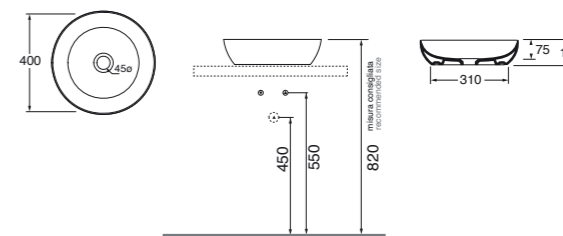

Plt italy pz. 24, plt export pcs. 50. 9 kg.

Lavabo appoggio CIRCLE cm 40xH10. CIRCLE cm 40xH10 over counter washbasin.

Ø40xH10 cm

Bianco lucido, shiny white

ELLA040100C0BI

304,00

Colors 1250°

Specificare il Colors 1250° al momento dell'ordine. Specify the Colors 1250° when ordering.

ELLA040100C0... CT CA CE... 456,00

Shine

Specificare la finitura Shine al momento dell'ordine. Specify the Shine finish when ordering.

ELLA040100C0 ...PS SA SS... 517,00

Le malteceramiche®

Specificare la Malteceramica al momento dell'ordine. Specify the Malteceramica when ordering.

ELLA040100C0... MC MB... 456,00

Luxury

Specificare il Luxury al momento dell'ordine. Specify the Luxury when ordering.

ELLA040100C0... OG PL OR 654,00

Piletta con tappo in ceramica click clack. Click clack free flow ceramic drain.

0,5 kg **PILCK** **95,00**

Specificare il colore al momento dell'ordine. (+50%). Specify the color when ordering. (+50%).

Piletta con tappo in ceramica. Free flow ceramic drain.

0,5 kg **PILCE** **95,00**

Specificare il colore al momento dell'ordine. (+50%). Specify the color when ordering. (+50%).