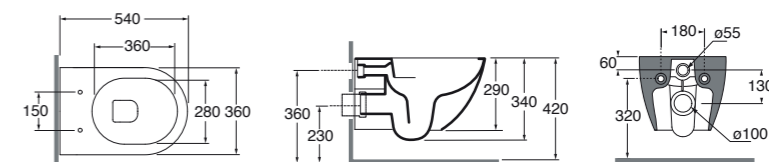

Plt italy pz. 15, plt export pcs. 20.
20 kg.

Vaso sospeso cm 54 Easy clean.
Completo di fissaggio rapido per staffa universale.
Easy clean cm 54 wall-hung wc provided with fixing kit with universal bracket.

54x36xH34 cm

Bianco lucido, shiny white

CMVCSPE54000BI 340,00

Colors 1250°

Specificare il Colors 1250° al momento dell'ordine.
Specify the Colors 1250° when ordering.

CMVCSPE54000... CT CA CE... 510,00

Shine

Specificare la finitura Shine al momento dell'ordine.
Specify the Shine finish when ordering.

CMVCSPE54000 ...PS...SA...SS.. 578,00