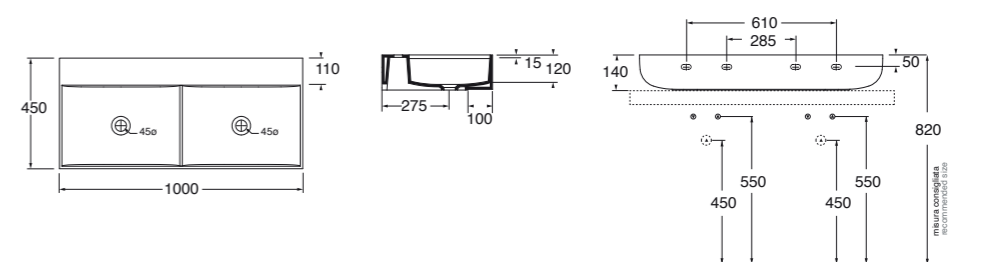

Plt italy pz. 10, plt export pcs. 17.
26 kg.

Lavabo Leuca 100x45 cm sospeso/appoggio due fori, 2 vasche
Leuca Washbasin 100x45 cm wall hung/over counter. Two tap hole, 2 sinks

100x45xH14 cm	Bianco lucido, shiny white	LELP10045D00BI	713,00
----------------------	----------------------------	-----------------------	---------------