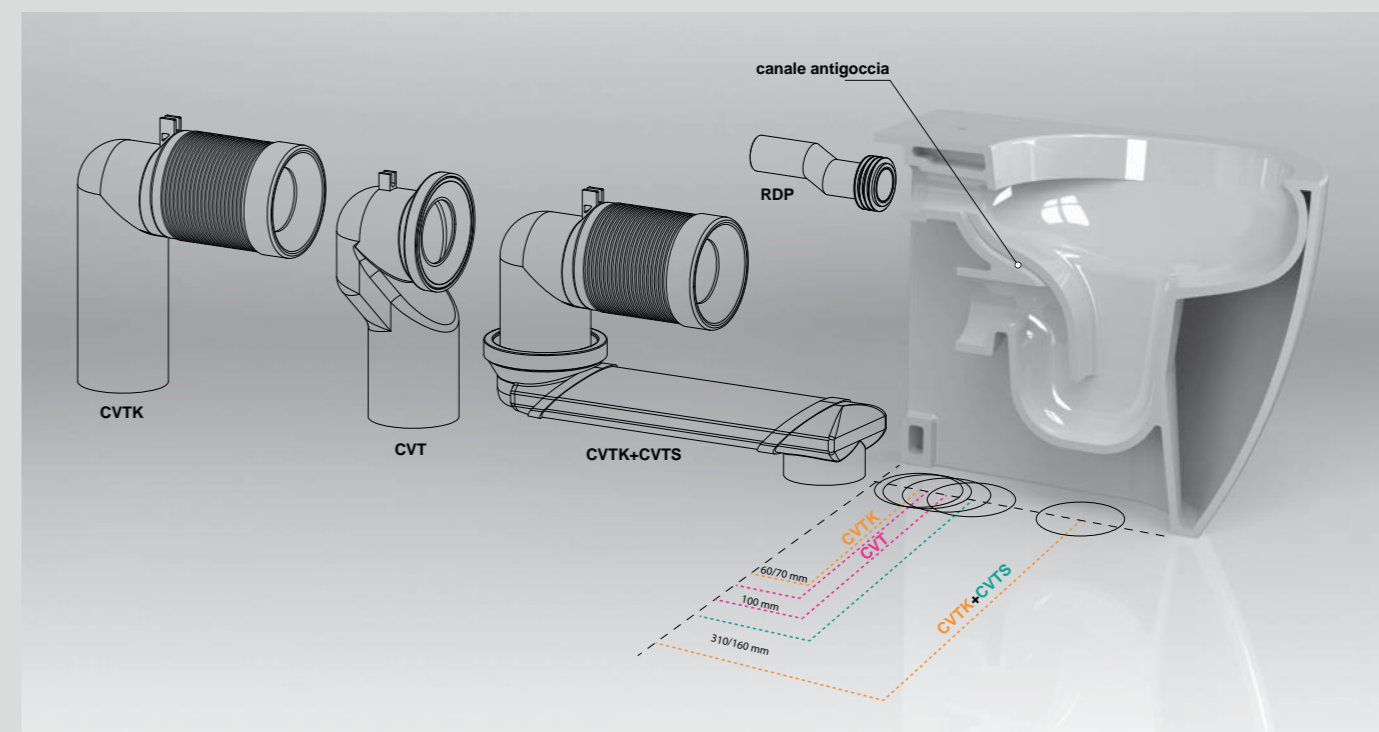

Esempi, example

CVT
Curva tecnica per vaso e vaso monoblocco da 100mm. Technical bend for oor standing and close coupled wc from 100 mm.

CVTK
Foro scarico da 60 mm a 70 mm dalla parete. Wasting hole from 60 to 70 mm from the wall.