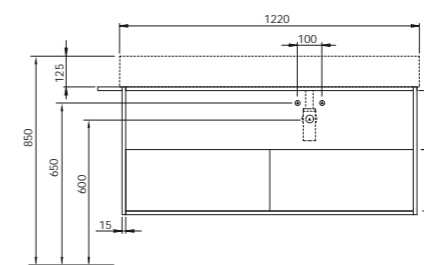

ELEGANCE SQUARED

Codice, code: | Prezzo, price:

Plt italy pz. 10, plt export pcs. 17.
32,5 kg.

Lavabo appoggio/sospeso Squared cm 122x46 SX monoforo
Cm 122x46 Squared LEFT top over-counter /wall-hung one hole washbasin

122x46xH12,5 cm

Bianco lucido, shiny white

ELLP12246LQMBI

886,00

Portasciugamano ottone cromato.
Chromed brass towel holder.

SQPU/75

184,00

Piletta con tappo in ceramica click clack.
Click clack free flow ceramic drain.

0,5 kg | **PILCK** | **95,00**

Piletta con tappo in ceramica.
Free flow ceramic drain.

0,5 kg | **PILCE** | **95,00**

ELEGANCE SQUARED

Codice, code: | Prezzo, price:

Plt italy pz. 10, plt export pcs. 17.
32,5 kg.

Lavabo appoggio/sospeso Squared cm 122x46 SX senza foro
Cm 122x46 Squared LEFT top over-counter /wall-hung no hole washbasin

122x46xH12,5 cm

Bianco lucido, shiny white

ELLP12246LQ0BI

886,00

Portasciugamano ottone cromato.
Chromed brass towel holder.

SQPU/75

184,00

Piletta con tappo in ceramica click clack.
Click clack free flow ceramic drain.

0,5 kg | **PILCK** | **95,00**

Piletta con tappo in ceramica.
Free flow ceramic drain.

0,5 kg | **PILCE** | **95,00**

Struttura sospesa squared 122 cm reversibile in metallo verniciato completa di mobile con cassettoni.
Wall hung structure in painted metal 122 cm reversible with big drawer.

130x44,5xH52 cm

Struttura nero opaco/ matt black structure

MSQ 122N ... N ... C

1.412,00

Struttura bianco opaco/ matt white structure

MSQ 122B ... N ... C

1.412,00

Specificare il colore del mobile al momento dell'ordine.
Specify the color of the wood finishing when ordering.

N Olmo naturale / Natural elm
C Cemento / Concrete