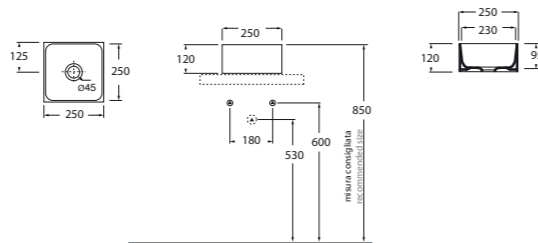

LAVABI ARREDO

WASHBASINS

Codice, code:

Prezzo, price:

Plt italy pz. 80, plt export pcs. 120.
5,5 kg.

Lavabo cm 25x25 da appoggio.
Cm 25x25 over-counter washbasin.

25x25xH12 cm

Bianco lucido, shiny white

ELLA025250Q0BI

253,00

Piletta con tappo in ceramica click clack.
Click clack free flow ceramic drain.

0,5 kg | **PILCK** | 95,00

Piletta con tappo in ceramica.
Free flow ceramic drain.

0,5 kg | **PILCE** | 95,00