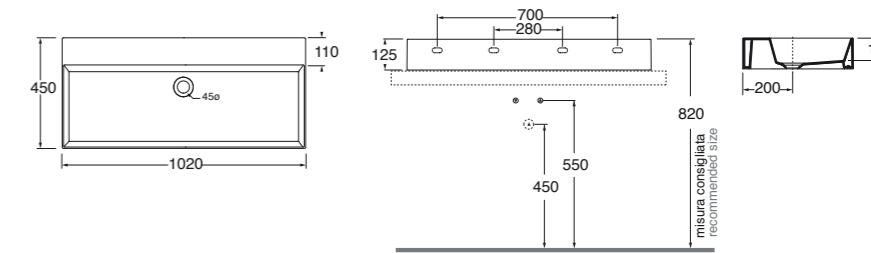

Portasciugamano ottone cromato.
Chromed brass towel holder.

SQPU/102

212,00

Piletta con tappo in ceramica click clack.
Click clack free flow ceramic drain.

0,5 kg | **PILCK** | **95,00**

Specificare il colore al momento dell'ordine.
(+50%).
Specify the color when ordering. (+50%).

Piletta con tappo in ceramica.
Free flow ceramic drain.

0,5 kg | **PILCE** | **95,00**

Specificare il colore al momento dell'ordine.
(+50%).
Specify the color when ordering. (+50%).