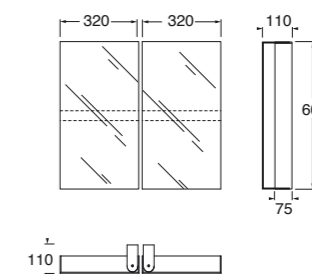

32x60 cm

MB 32D

928,00

Mirror Book specchio singolo cm 58, basculante con interno portaoggetti.
Cm 58 Mirror Book single mirror with internal accessory storage.

58x60 cm

MB 60

558,00

Mirror Book specchio doppio (cm 58 anta singola) basculante con interno portaoggetti.
Mirror Book double mirror (cm 58 each door) with internal accessory storage.