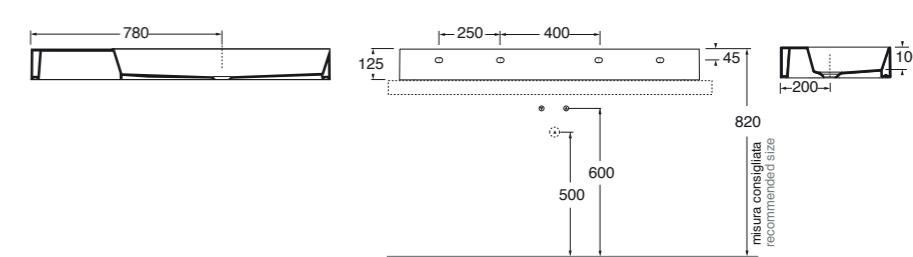

Struttura sospesa squared 122 cm reversibile in metallo verniciato completa di mobile con cassettoni.
Wall hung structure in painted metal 122 cm reversible with big drawer.

130x44,5xH52 cm

Struttura nero opaco/ matt black structure