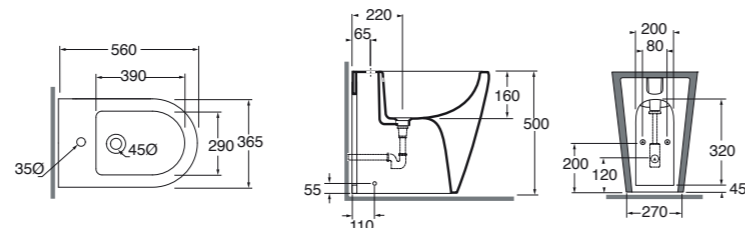

Plt italy pz. 15, plt export pcs. 20.
20 kg.

Bidet monoforo cm 56 H50. Completo di kit di fissaggio cod.VFV.
Cm 56 H50 one-hole bidet. Provided with cod. VFV fixing kit.

56x36,5xH50 cm

Bianco lucido, shiny white

CMBIT005650MBI

380,00

Piletta con tappo in ceramica click clack.
Click clack free flow ceramic drain.
0,5 kg **PILCK** **95,00**

Piletta con tappo in ceramica.
Free flow ceramic drain.
0,5 kg **PILCE** **95,00**

Plt italy pz. 15, plt export pcs. 20.
24 kg.

Vaso terra H50 traslato. Completo di kit di fissaggio.
H50 floor trap wc with adjustable flush system. Provided with fixing kit.

56x36xH50 cm

Bianco lucido, shiny white

CMVCTP0565000BI

380,00