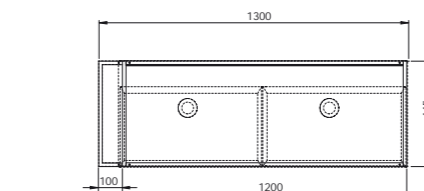

Piletta con tappo in ceramica.
Free flow ceramic drain.

0,5 kg | **PILCE** | **95,00**

Struttura sospesa squared 122 cm reversibile in metallo verniciato completa di mobile con cassettoni.
Wall hung structure in painted metal 122 cm reversible with big drawer.

130x44,5xH52 cm

Struttura nero opaco/ matt black structure

MSQ 122N ... N ... C

1.412,00

Struttura bianco opaco/ matt white structure

MSQ 122B ... N ... C

1.412,00

Specificare il colore del mobile al momento dell'ordine.
Specify the color of the wood finishing when ordering.

N **C**
Olmo naturale / Natural elm | Cemento / Concrete