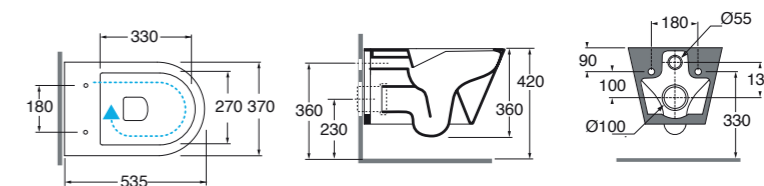

Plt italy pz. 15, plt export pcs. 20.
28,5 kg.

Vaso terra Easy Clean con scarico a parete trasformabile a pavimento tramite curva tecnica in plastica cod.CVT. Completo di kit di fissaggio. Easy Clean wall trap wc convertible into floor trap with cod. CVT plastic technical bend. Provided with fixing kit.

54x37xH42 cm

Bianco lucido, shiny white **FMVCTPE00000BI** **368,00**