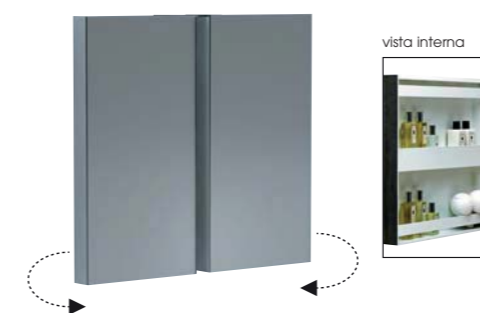

32x60 cm

MB 32D

928,00

Mirror Book specchio singolo cm 58, basculante con interno portaoggetti.
Cm 58 Mirror Book single mirror with internal accessory storage.

58x60 cm

MB 60

558,00

Mirror Book specchio doppio (cm 58 anta singola) basculante con interno portaoggetti.
Mirror Book double mirror (cm 58 each door) with internal accessory storage.