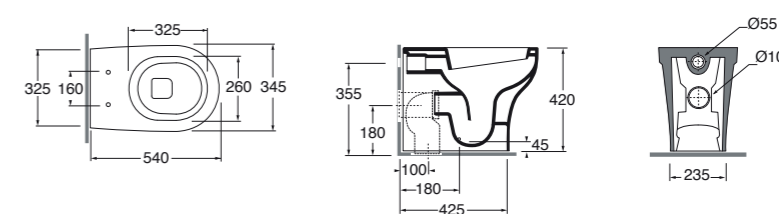

Sedile termoindurente con chiusura frizionata.
Thermosetting soft close seat coverfor.

Bianco lucido, shiny white

PRA 1800/F

121,00

Sedile termoindurente
Thermosettingseat coverfor.

Bianco lucido, shiny white

PRA 1800

70,00