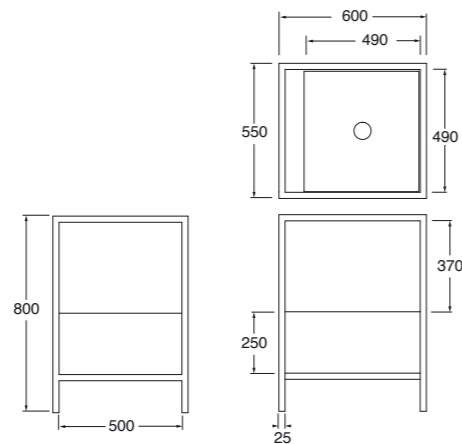

STAND

	Codice, code:	Prezzo, price:
Plt italy pz. 1, plt export pcs. 1. 45,5 kg.	Struttura a terra Stand 60cm in metallo verniciato completa di mensola a misura bianco lucido cm 49 con mobile rovere con 1 cassetto con portasciugamani integrato. Floor painted metal structure Stand 60 cm provided with shiny white ceramic custom made shelf 49cm with oak wood furniture with 1 drawer.	

60x55xH80 cm

Mensola MISURA disponibile in tutte le varianti COLORS 1250° / Shine
MISURA shelf available in all COLORS 1250° / Shine

Bianco opaco, matt white	STA 60B 01	1.368,00
Antracite, anthracite	STA 60G 01	1.368,00
Colors 1250° CT CA CE CC AN TO RB NA PR		
Specificare il Colors 1250° al momento dell'ordine. Specify the Colors 1250° when ordering.	STA 60B 01... CT CA CE...	1.368,00
	STA 60G 01... CT CA CE...	1.368,00
Shine PS SA SS MA CL OC NL		
Specificare la finitura Shine al momento dell'ordine. Specify the Shine finish when ordering.	STA 60B 01... PS SA SS...	1.368,00
	STA 60G 01... PS SA SS...	1.368,00

Calcolare l'altezza di installazione in base ai lavabo scelto.
Altezza consigliata piano superiore lavabo cm 82 dal pavimento.
Calculate the height for the basin installation according with the selected item.
Suggested Height from the floor for the top 82cm.

Mensola MISURA disponibile in tutte le varianti COLORS 1250° / Shine
MISURA shelf available in all COLORS 1250° / Shine

Bianco opaco, matt white	STA 60BB 01	1.368,00
Antracite, anthracite	STA 60GB 01	1.368,00
Colors 1250° CT CA CE CC AN TO RB NA PR		
Specificare il Colors 1250° al momento dell'ordine. Specify the Colors 1250° when ordering.	STA 60BB 01... CT CA CE...	1.368,00
	STA 60GB 01... CT CA CE...	1.368,00
Shine PS SA SS MA CL OC NL		
Specificare la finitura Shine al momento dell'ordine. Specify the Shine finish when ordering.	STA 60BB 01... PS SA SS...	1.368,00
	STA 60GB 01... PS SA SS...	1.368,00

STAND

	Codice, code:	Prezzo, price:
Plt italy pz. 1, plt export pcs. 1. 45,5 kg.	Struttura a terra Stand 75 cm in metallo verniciato completa di mensola a misura bianco lucido cm 65 con mobile rovere con 1 cassetto con portasciugamani integrato. Floor painted metal structure Stand 75 cm provided with shiny white ceramic custom made shelf 65 cm with oak wood furniture with 1 drawer.	

75x55xH80 cm

Mensola MISURA disponibile in tutte le varianti COLORS 1250° / Shine
MISURA shelf available in all COLORS 1250° / Shine

Bianco opaco, matt white	STA 75B 01	1.566,00
Antracite, anthracite	STA 75G 01	1.566,00
Colors 1250° CT CA CE CC AN TO RB NA PR		
Specificare il Colors 1250° al momento dell'ordine. Specify the Colors 1250° when ordering.	STA 75B 01... CT CA CE...	1.566,00
	STA 75G 01... CT CA CE...	1.566,00
Shine PS SA SS MA CL OC NL		
Specificare la finitura Shine al momento dell'ordine. Specify the Shine finish when ordering.	STA 75B 01... PS SA SS...	1.566,00
	STA 75G 01... PS SA SS...	1.566,00

Calcolare l'altezza di installazione in base ai lavabo scelto.
Altezza consigliata piano superiore lavabo cm 82 dal pavimento.
Calculate the height for the basin installation according with the selected item.
Suggested Height from the floor for the top 82cm.