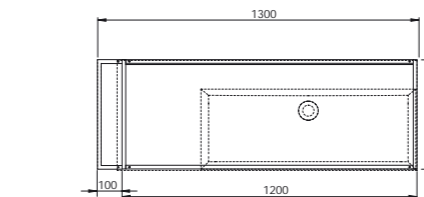

ELEGANCE SQUARED

Codice, code: | Prezzo, price:

Plt italy pz. 10, plt export pcs. 17.
32,5 kg.

Lavabo appoggio/sospeso Squared cm 122x46 SX monoforo
Cm 122x46 Squared LEFT top over-counter /wall-hung one hole washbasin

122x46xH12,5 cm

Bianco lucido, shiny white

ELLP12246LQMBI

886,00

Portasciugamano ottone cromato.
Chromed brass towel holder.

SQPU/75

184,00

Piletta con tappo in ceramica click clack.
Click clack free flow ceramic drain.

0,5 kg | **PILCK** | **95,00**

Piletta con tappo in ceramica.
Free flow ceramic drain.

0,5 kg | **PILCE** | **95,00**

ELEGANCE SQUARED

Codice, code: | Prezzo, price:

Plt italy pz. 10, plt export pcs. 17.
32,5 kg.

Lavabo appoggio/sospeso Squared cm 122x46 SX senza foro
Cm 122x46 Squared LEFT top over-counter /wall-hung no hole washbasin

122x46xH12,5 cm

Bianco lucido, shiny white

ELLP12246LQ0BI

886,00

Portasciugamano ottone cromato.
Chromed brass towel holder.

SQPU/75

184,00

Piletta con tappo in ceramica click clack.
Click clack free flow ceramic drain.

0,5 kg | **PILCK** | **95,00**

Piletta con tappo in ceramica.
Free flow ceramic drain.

0,5 kg | **PILCE** | **95,00**

Struttura sospesa squared 122 cm reversibile in metallo verniciato completa di mobile con cassettoni.
Wall hung structure in painted metal 122 cm reversible with big drawer.

130x44,5xH52 cm

Struttura nero opaco/ matt black structure

MSQ 122N ... N ... C

1.412,00

Struttura bianco opaco/ matt white structure

MSQ 122B ... N ... C

1.412,00

Specificare il colore del mobile al momento dell'ordine.
Specify the color of the wood finishing when ordering.

N Olmo naturale / Natural elm
C Cemento / Concrete