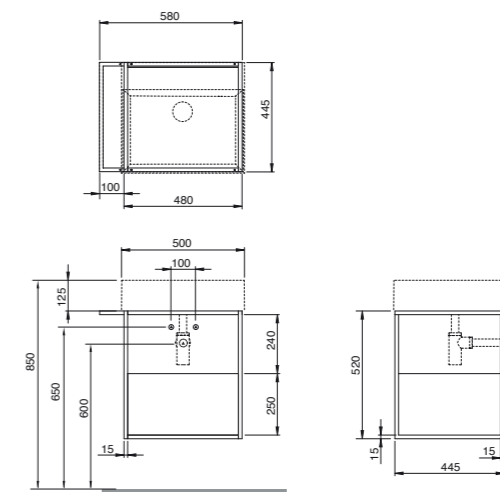

Struttura sospesa squared 50 cm reversibile in metallo verniciato completa di mobile con cassettone.
Wall hung structure in painted metal 50 cm reversibile with big drawer.

58x44,5xH52 cm Struttura nero opaco/ matt black structure **MSQ 50N ... N ... C** **896,00**

Struttura bianco opaco/ matt white structure **MSQ 50B ... N ... C** **896,00**

Specificare il colore del mobile al momento dell'ordine.
Specify the color of the wood finishing when ordering.

N **C**
Olmo naturale / Natural elm / Cemento / Concrete