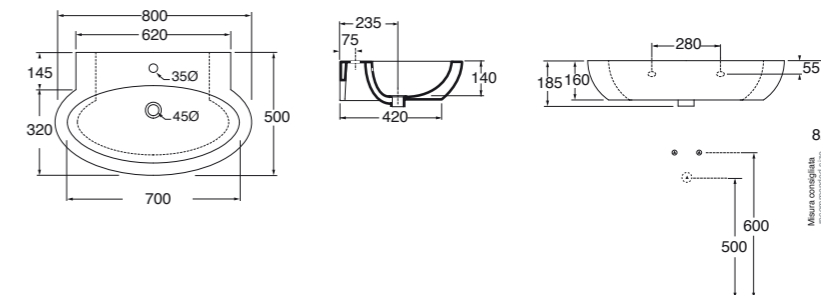

Piletta con tappo in ceramica click clack.
Click clack free flow ceramic drain.

0,5 kg **PILCK** **95,00**

Piletta con tappo in ceramica.
Free flow ceramic drain.

0,5 kg **PILCE** **95,00**

ARTICOLO IN ELIMINAZIONE FINO AD ESAURIMENTO SCORTE
ARTICLE IN ELIMINATION WHILE STOCKS LAST

Plt italy pz. 12, plt export pcs. 20.
18 kg.

Lavabo sospeso monoforo cm 65.
Cm 65 one-hole wall-hung washbasin.

65x50xH16 cm Bianco lucido, shiny white **CMLS06550TOMBI** **218,00**