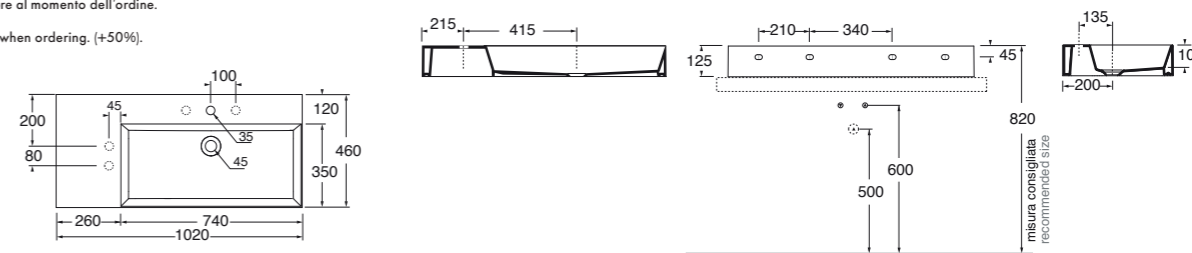

SQPU/75

184,00

Struttura sospesa squared 102 cm reversibile in metallo verniciato completa di mobile con cassettono.
Wall hung structure in painted metal 102 cm reversible with big drawer.

110x44,5xH52 cm