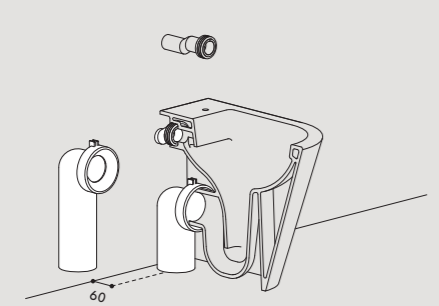

Scarico traslato Adjustable flush system

Le curve tecniche. The technical bends.

RAC prolunga per scarico a parete. RAC extension for wall-mounted outlet.

CVT curva tecnica per wc traslato con distanza parete 180 mm. CVT technical bend for adjustable toilet with a 180 mm distance from the wall.

CVTR curva tecnica per wc traslato con distanza parete da 160 mm a 220 mm. CVTR technical bend for adjustable toilet with a 160 mm to 220 mm distance from the wall.

IT Pensato per agevolare le opere di ristrutturazione dei bagni, permette l'installazione di un nuovo wc mantenendo l'impianto di scarico preesistente. Una brillante soluzione progettuale che ottimizza tempi e costi del restyling.