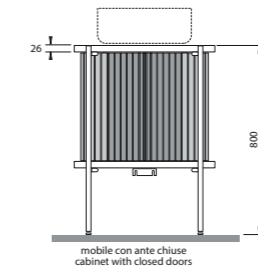

Bianco microforato
White microhole