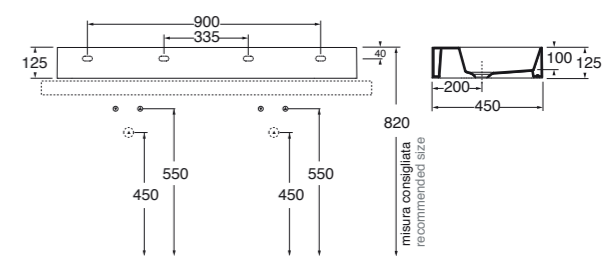

Portasciugamano ottone cromato.
Chromed brass towel holder.

SQPU/102

212,00

Piletta con tappo in ceramica click clack.
Click clack free flow ceramic drain.

0,5 kg | **PILCK** | **95,00**