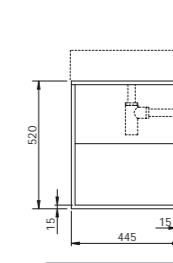

ELEGANCE SQUARED

Codice, code: Prezzo, price:

Plt italy pz. 10, plt export pcs. 17.
32,5 kg.

Lavabo appoggio/sospeso Squared cm 122x46 SX monoforo
Cm 122x46 Squared RIGHT top over-counter /wall-hung one hole washbasin

122x46xH12,5 cm

Bianco lucido, shiny white

ELLP12246RQMBI

886,00

Portasciugamano ottone cromato.
Chromed brass towel holder.

SQPU/75

184,00

Piletta con tappo in ceramica click clack.
Click clack free flow ceramic drain.

0,5 kg **PILCK** **95,00**

Piletta con tappo in ceramica.
Free flow ceramic drain.

0,5 kg **PILCE** **95,00**

ELEGANCE SQUARED

Codice, code: Prezzo, price:

Plt italy pz. 10, plt export pcs. 17.
32,5 kg.

Lavabo appoggio/sospeso Squared cm 122x46 DX senza foro
Cm 122x46 Squared RIGHT top over-counter /wall-hung no hole washbasin

122x46xH12,5 cm

Bianco lucido, shiny white

ELLP12246RQ0BI

886,00

Portasciugamano ottone cromato.
Chromed brass towel holder.

SQPU/75

184,00

Piletta con tappo in ceramica click clack.
Click clack free flow ceramic drain.

0,5 kg **PILCK** **95,00**

Piletta con tappo in ceramica.
Free flow ceramic drain.

0,5 kg **PILCE** **95,00**

Struttura sospesa squared 122 cm reversibile in metallo verniciato completa di mobile con cassettoni.
Wall hung structure in painted metal 122 cm reversible with big drawer.

130x44,5xH52 cm

Struttura nero opaco/ matt black structure

MSQ 122N ... N ... C

1.412,00

Struttura bianco opaco/ matt white structure

MSQ 122B ... N ... C

1.412,00

Specificare il colore del mobile al momento dell'ordine.
Specify the color of the wood finishing when ordering.

N **C**
Olmo naturale / Natural elm
Cemento / Concrete