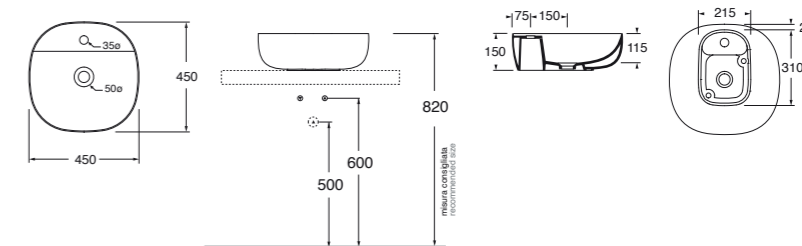

ELEGANCE ZIP LAVABI, WASHBASINS

Codice, code: Prezzo, price:

Plt italy pz. 26, plt export pcs. 50.
12 kg.

Lavabo ELEGANCE ZIP appoggio monoforo cm 45.
ELEGANCE ZIP cm 45 one-hole over counter washbasin.

45x45xH15 cm	Bianco lucido, shiny white	ELLA045450Z0MBI	330,00

Colors 1250° CT CA CE CC AN TO RB NA PR	Specificare il Colors 1250° al momento dell'ordine. Specify the Colors 1250° when ordering.	ELLA045450ZM... CT CA CE...	495,00

Shine PS SA SS MA CL OC NL	Specificare la finitura Shine al momento dell'ordine. Specify the Shine finish when ordering.	ELLA070420CM ...PS...SA...SS..	561,00

Piletta con tappo in ceramica click clack.
Click clack free flow ceramic drain.

0,5 kg	PILCK	95,00

Specificare il colore al momento dell'ordine.
(+50%).
Specify the color when ordering. (+50%).

Piletta con tappo in ceramica.
Free flow ceramic drain.

0,5 kg	PILCE	95,00

Specificare il colore al momento dell'ordine.
(+50%).
Specify the color when ordering. (+50%).

Luxury OG PL OR	Specificare il Luxury al momento dell'ordine. Specify the Luxury when ordering.	ELLA045450ZM... OG PL OR	680,00