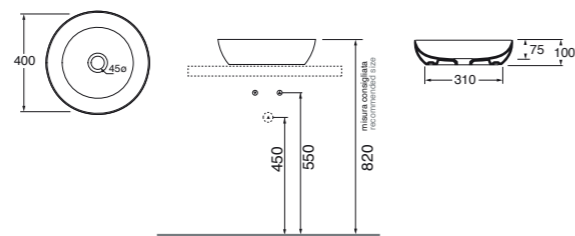

Specificare il colore al momento dell'ordine.
(+50%).
Specify the color when ordering. (+50%).

ELEGANCE CIRCLE

Codice, code: | Prezzo, price:

Plt italy pz. 24, plt export pcs. 50.
9 kg.

Lavabo appoggio CIRCLE cm 40xH14.
CIRCLE cm 40xH14 over counter washbasin.