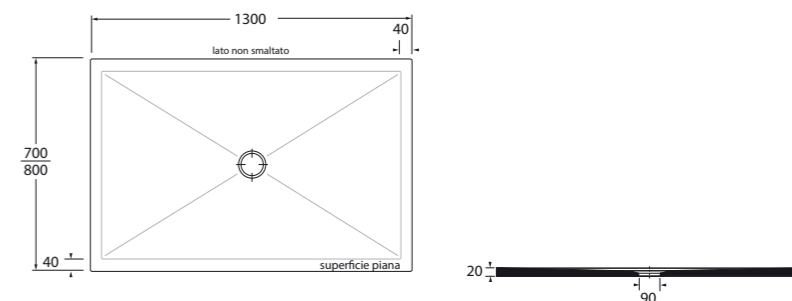

Scatole/box 1 37 kg.	Piatto doccia SoloDue® H2 cm 130x80. SoloDue® H2 shower tray cm 130x80.	
130x80xH2 cm	Cotone, cotton	SDPD13008020CT 645,00
	Colors 1250° CA CE CC AN TO RB NA PR Specificare il Colors 1250° al momento dell'ordine. Specify the Colors 1250° when ordering.	SDPD13008020... CA CE CC... 774,00
	Shine BI PS SA SS MA CL OC NL Specificare la finitura Shine al momento dell'ordine. Specify the Shine finish when ordering.	SDPD13008020 ...PS...SA...SS.. 874,00
	TRATTAMENTO ANTISCIVOLO INCLUSO / ANTI-SLIP INCLUDED	
	Le malteceramiche® MC MB Specificare la Maltaceramica al momento dell'ordine. Specify the Maltaceramica when ordering.	SDPD13008020... MC MB ... 645,00

Si consiglia l'utilizzo della piletta SoloDue che grazie al suo design facilita il deflusso dell'acqua.
We recommend the use of the SoloDue drain, whose design facilitates the outflow of water.

Piletta doccia Cromo in PET riciclato 1"¼ diametro Ø90 con tappo serigrafato completa di curva terminale.
Chrome recycled PET shower drain 1"¼ diameter Ø90 with screen-printed cap complete with end bend.

0,5 kg | **SIF/H2** | **100,00**

Per le varianti colore in PET riciclato specificare il codice al momento dell'ordine.
For recycled PET color variants please specify the color code when ordering.

Colors 1250°	Shine	Le malteceramiche®
CT CA CE CC AN TO RB NA PR	BI PS SA SS MA CL OC NL	MC MB