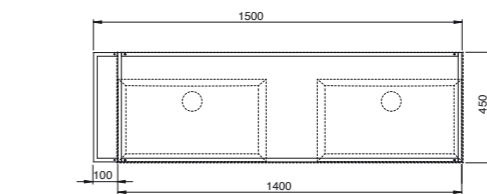

Struttura sospesa squared 122 cm reversibile in metallo verniciato completa di mobile con cassettoni.
Wall hung structure in painted metal 122 cm reversible with big drawer.

130x44,5xH52 cm

Struttura nero opaco/ matt black structure

MSQ 122N ... N ... C

1.412,00

Struttura bianco opaco/ matt white structure

MSQ 122B ... N ... C

1.412,00

Specificare il colore del mobile al momento dell'ordine.
Specify the color of the wood finishing when ordering.

N **C**
Olmo naturale / Natural elm | Cemento / Concrete