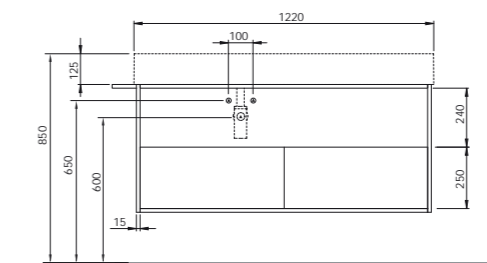

ELEGANCE SQUARED

Codice, code: Prezzo, price:

Plt italy pz. 10, plt export pcs. 17.
32,5 kg.

Lavabo appoggio/sospeso Squared cm 122x46 SX monoforo
Cm 122x46 Squared RIGHT top over-counter /wall-hung one hole washbasin

122x46xH12,5 cm

Bianco lucido, shiny white

ELLP12246RQMBI

886,00

Portasciugamano ottone cromato.
Chromed brass towel holder.

SQPU/75

184,00

Piletta con tappo in ceramica click clack.
Click clack free flow ceramic drain.

0,5 kg **PILCK** **95,00**

Piletta con tappo in ceramica.
Free flow ceramic drain.

0,5 kg **PILCE** **95,00**

ELEGANCE SQUARED

Codice, code: Prezzo, price:

Plt italy pz. 10, plt export pcs. 17.
32,5 kg.

Lavabo appoggio/sospeso Squared cm 122x46 DX senza foro
Cm 122x46 Squared RIGHT top over-counter /wall-hung no hole washbasin

122x46xH12,5 cm

Bianco lucido, shiny white

ELLP12246RQ0BI

886,00

Portasciugamano ottone cromato.
Chromed brass towel holder.

SQPU/75

184,00

Piletta con tappo in ceramica click clack.
Click clack free flow ceramic drain.

0,5 kg **PILCK** **95,00**

Piletta con tappo in ceramica.
Free flow ceramic drain.

0,5 kg **PILCE** **95,00**

Struttura sospesa squared 122 cm reversibile in metallo verniciato completa di mobile con cassettoni.
Wall hung structure in painted metal 122 cm reversible with big drawer.

130x44,5xH52 cm

Struttura nero opaco/ matt black structure

MSQ 122N ... N ... C

1.412,00

Struttura bianco opaco/ matt white structure

MSQ 122B ... N ... C

1.412,00

Specificare il colore del mobile al momento dell'ordine.
Specify the color of the wood finishing when ordering.

N **C**
Olmo naturale / Natural elm
Cemento / Concrete