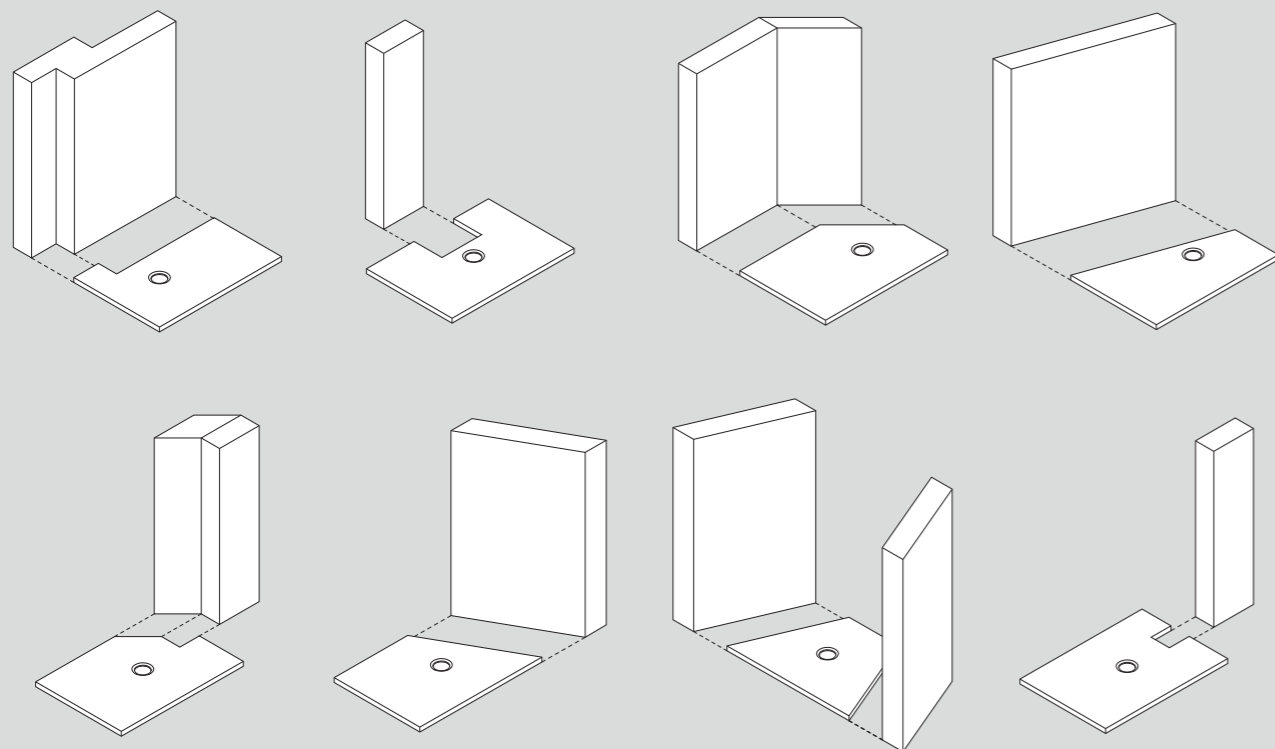

COLORI, FINITURE E FORME, COLORS FINISHES AND SHAPES

COLORS 1250°

Le malteceramiche®

SHINE

Forme e dimensioni adattabili, adaptable shapes and sizes

- Il lato tagliato verrà rifinito a freddo, si consiglia di posizionarlo verso la parete.
- Nel piatto doccia su misura la piletta potrebbe risultare decentrata.