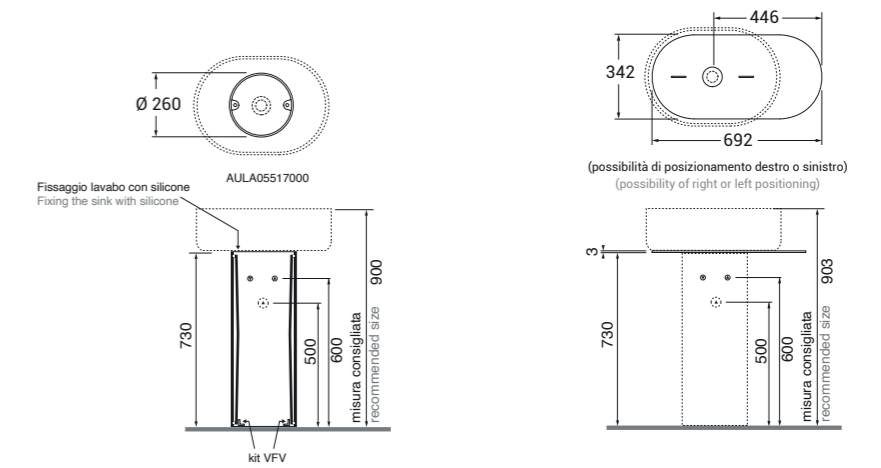

Piano portaoggetti in metallo per lavabo AUREA 55cm.
Metal plane holder for AUREA 55cm wash basin.

Bianco opaco, matt white	PAU55BI	150,00
Nero opaco, matt black	PAU55NE	150,00