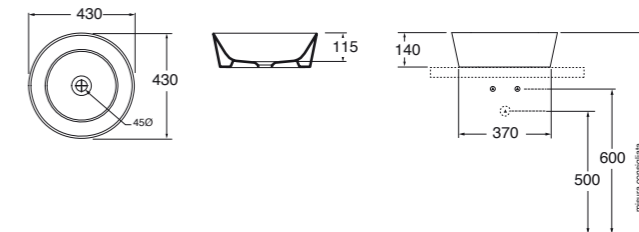

FORMA LAVABI, WASHBASINS

Codice, code: Prezzo, price:

Plt italy pz. 16, plt export pcs. 26.
15,5 kg.

Lavabo sospeso/appoggio cm 50 con troppo pieno.
Over-counter/wall-hung washbasin cm 50 with overflow.

50X50XH16 cm Bianco lucido, shiny white **FMLP05050TOMBI** **309,00**