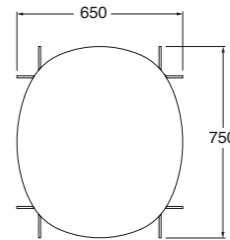

Specchio Mark 75 cm con struttura in legno e luce led perimetrale. Mark mirror 75 cm with wood structure and LED light on the perimeter.

75x65 cm

SPMK75

680,00

Colori e finiture. Colors and finishes

Specificare il colore al momento dell'ordine. Specify the color when ordering.