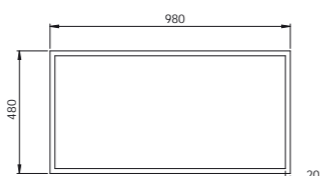

MENSOLA MISURA

MISURA SHELF

Codice, code: Prezzo, price:

Plt italy pz. 1, plt export pcs. 1.
20,5 kg.

Mensola in ceramica cm 100 completa di staffe di supporto.
Cm 100 ceramic shelf provided with fixing brackets.

100x49xH2 cm

Bianco lucido, shiny white

SMM100490000BI

367,00

Colors 1250° CT CA CE CC AN TO RB NA PR

Specificare il Colors 1250° al momento dell'ordine.
Specify the Colors 1250° when ordering.

SMM100490000...CT...CA...CE.. 551,00

Shine PS SA SS MA CL OC NL

Specificare la finitura Shine al momento dell'ordine.
Specify the Shine finish when ordering.

SMM100490000 ...PS...SA...SS.. 624,00

Coppia staffe obbligatorie per montaggio mensola sospesa
Mandatory pair of brackets for wall hung ceramic shelf installation

Coppia staffe portasciugamani strutturale e portante per una tenuta max di 150 kg.
Structural and load-bearing fixing bracket/towel holder for maximum hold 150 kg.

Obbligatorie/Obligatory

Bianco opaco, matt white

MIS STB

180,00

Nero opaco, matt black

MIS STN

180,00

Quadra, struttura portante per una tenuta max di 150 kg.
Quadra, structure load-bearing for maximum hold 150 kg.

98x48 cm

Bianco opaco, matt white

STS 100 BM

540,00

Nero opaco, matt black

STS 100 NM

540,00

MENSOLA MISURA

MISURA SHELF

Codice, code: Prezzo, price:

Plt italy pz. 1, plt export pcs. 1.
24,5 kg.

Mensola in ceramica cm 120 completa di staffe di supporto.
Cm 120 ceramic shelf provided with fixing brackets.

120x49xH2 cm

Bianco lucido, shiny white

SMM120490000BI

456,00

Colors 1250° CT CA CE CC AN TO RB NA PR

Specificare il Colors 1250° al momento dell'ordine.
Specify the Colors 1250° when ordering.

SMM120490000 ...CT...CA...CE.. 685,00

Shine PS SA SS MA CL OC NL

Specificare la finitura Shine al momento dell'ordine.
Specify the Shine finish when ordering.