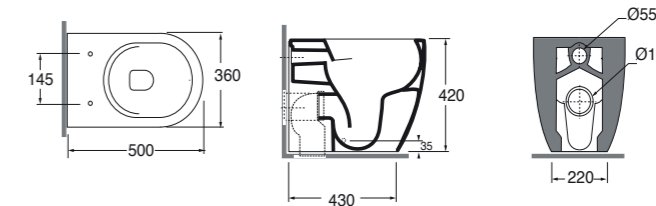

Sedile termoindurente con chiusura frizionata a sgancio rapido.
Thermosetting soft close seat cover with quick release.

Bianco lucido, shiny white | **COM 1800/F** | **120,00**

DISPONIBILE DA APRILE 2025

Per consultare le schede tecniche aggiornate, visitare il sito internet a partire dalla data sopra indicata.

AVAILABLE FROM APRIL 2025

To consult the updated technical sheets, visit the website starting from the date indicated above.