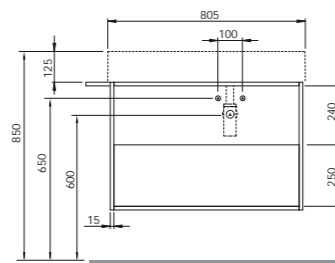

ELEGANCE SQUARED

Codice, code: Prezzo, price:

Plt italy pz. 14, plt export pcs. 28.
23,5 kg.

Lavabo appoggio/sospeso Squared cm 81x46 SX senza foro
Cm 81x46 Squared LEFT top over-counter /wall-hung no hole washbasin

81x46xH12,5 cm

Bianco lucido, shiny white

ELLP08146LQ0BI

577,00

Colors 1250° CT CA CE CC AN TO RB NA PR

Specificare il Colors 1250° al momento dell'ordine.
Specify the Colors 1250° when ordering.

ELLP08146LQ0... CT CA CE...

866,00

Shine

PS SA SS MA CL OC NL

Specificare la finitura Shine al momento dell'ordine.
Specify the Shine finish when ordering.

ELLP08146LQ0... PS SA SS...

981,00

Luxury

OG PL OR

Specificare il Luxury al momento dell'ordine.
Specify the Luxury when ordering.

ELLP08146LQ0... OG PL OR

1.402,00

Piletta con tappo in ceramica click clack.
Click clack free flow ceramic drain.

0,5 kg **PILCK** **95,00**

Specificare il colore al momento dell'ordine.
(+50%).
Specify the color when ordering. (+50%).

Portasciugamano ottone cromato.
Chromed brass towel holder.

SQPU/60

148,00

Piletta con tappo in ceramica.
Free flow ceramic drain.

0,5 kg **PILCE** **95,00**

Specificare il colore al momento dell'ordine.
(+50%).
Specify the color when ordering. (+50%).

ELEGANCE SQUARED

Codice, code: Prezzo, price:

Plt italy pz. 14, plt export pcs. 28.
23,5 kg.

Lavabo appoggio/sospeso Squared cm 81x46 DX monoforo
Cm 81x46 Squared RIGHT top over-counter /wall-hung one hole washbasin

81x46xH12,5 cm

Bianco lucido, shiny white

ELLP08146RQMBI

577,00

Colors 1250° CT CA CE CC AN TO RB NA PR

Specificare il Colors 1250° al momento dell'ordine.
Specify the Colors 1250° when ordering.

ELLP08146RQM... CT CA CE...

866,00

Shine

PS SA SS MA CL OC NL

Specificare la finitura Shine al momento dell'ordine.
Specify the Shine finish when ordering.

ELLP08146RQM... PS SA SS...

981,00