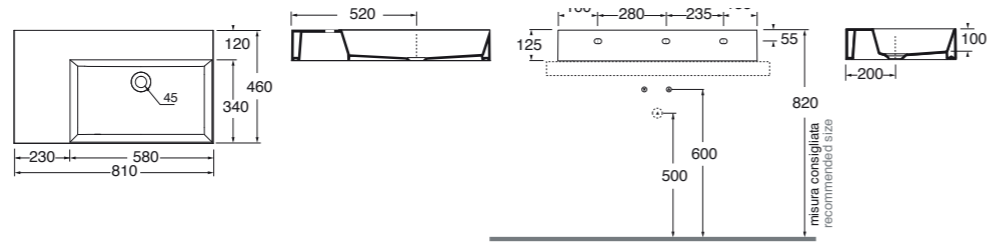

ELEGANCE SQUARED

Codice, code: Prezzo, price:

Plt italy pz. 14, plt export pcs. 28.
23,5 kg.

Lavabo appoggio/sospeso Squared cm 81x46 SX senza foro
Cm 81x46 Squared LEFT top over-counter /wall-hung no hole washbasin

81x46xH12,5 cm

Bianco lucido, shiny white

ELLP08146LQ0BI

577,00

Colors 1250° CT CA CE CC AN TO RB NA PR

Specificare il Colors 1250° al momento dell'ordine.
Specify the Colors 1250° when ordering.

ELLP08146LQ0... CT CA CE...

866,00

Shine

PS SA SS MA CL OC NL

Specificare la finitura Shine al momento dell'ordine.
Specify the Shine finish when ordering.

ELLP08146LQ0... PS SA SS...

981,00

Luxury

OG PL OR

Specificare il Luxury al momento dell'ordine.
Specify the Luxury when ordering.

ELLP08146LQ0... OG PL OR

1.402,00

Piletta con tappo in ceramica click clack.
Click clack free flow ceramic drain.

0,5 kg **PILCK** **95,00**

Specificare il colore al momento dell'ordine.
(+50%).
Specify the color when ordering. (+50%).

Portasciugamano ottone cromato.
Chromed brass towel holder.

SQPU/60

148,00

Piletta con tappo in ceramica.
Free flow ceramic drain.

0,5 kg **PILCE** **95,00**

Specificare il colore al momento dell'ordine.
(+50%).
Specify the color when ordering. (+50%).