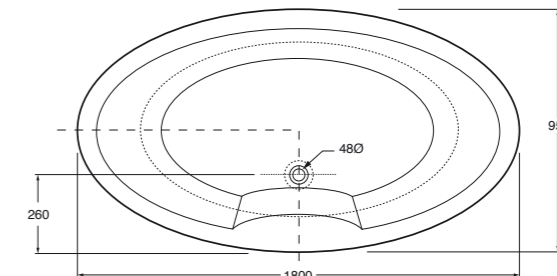

Sedile termoindurente con chiusura frizionata a sgancio rapido per vaso diversamente abili.
Thermosetting soft close seat cover with quick release for wc disabled people.

Bianco lucido, shiny white **COM 1871/F** **120,00**

Prolunga per scarico parete per vaso Thin diversamente abile.
Extension for wall trap drain for Thin wc for disable people.

RAC/DIS **31,00**

Plt italy pz. 1, plt export pcs. 1.
54 kg.

Vasca da bagno in acrilico con rinforzo in vetroresina
completa di colonna di scarico.
Acrylic bath-tub with fiberglass reinforcement
provided with waste pipe.

180x95xH62 cm **CLA 113** **3.580,00**