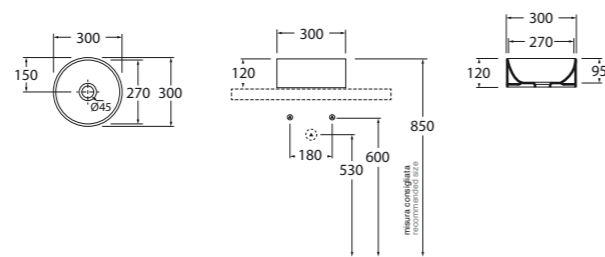

0,5 kg | **PILCE** | **95,00**

ELEGANCE CIRCLE

Codice, code: | Prezzo, price:

Plt italy pz. 80, plt export pcs. 120.
6 kg.

Lavabo Circle da appoggio cm 30x30.
Cm 30x30 Circle over counter washbasin.

ø30xH12 cm | Bianco lucido, shiny white | **ELLA03012000BI** | **299,00**