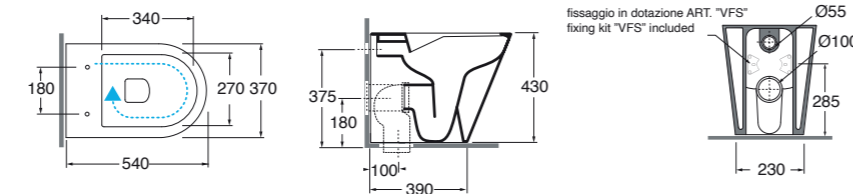

Plt italy pz. 15, plt export pcs. 20.
28,5 kg.

Vaso terra Easy Clean con scarico a vortice, scarico a parete trasformabile a pavimento tramite curva tecnica in plastica cod.CVT. Completo di kit di fissaggio.
Easy Clean Floor standing with vortex flush system, convertible into floor trap with cod. CVT plastic technical bend. Provided with fixing kit.

54x37xH42 cm Bianco lucido, shiny white **FMVCTPE0000WBI** **450,00**

Colors 1250° CT CA CE CC AN TO RB NA PR

Specificare il Colors 1250° al momento dell'ordine.
Specify the Colors 1250° when ordering. **FMVCTPE0000W... CT CA CE...** **675,00**

Shine PS SA SS MA CL OC NL

Specificare la finitura Shine al momento dell'ordine.
Specify the Shine finish when ordering. **FMVCTPE0000W ...PS...SA...SS..** **765,00**

Luxury OG PL OR

Specificare il Luxury al momento dell'ordine.
Specify the Luxury when ordering. **FMVCTPE0000W... OG PL OR** **1.100,00**

Sedile termoindurente con chiusura frizionata a sgancio rapido.
Thermosetting soft close seat cover with quick release.

Bianco lucido, shiny white **FOR 1800/F** **125,00**

Colors 1250° CT CA CE CC AN TO RB NA PR

Specificare il Colors 1250° al momento dell'ordine.
Specify the Colors 1250° when ordering. **FOR 1800/F... CT CA CE...** **188,00**

Shine PS SA SS MA CL OC NL

Specificare la finitura Shine al momento dell'ordine.
Specify the Shine finish when ordering. **FOR 1800/F ...PS...SA...SS..** **212,00**

VISTA SUPERIORE: TIPOLOGIE DI SCARICO. TOP VIEW: FLUSH TYPES.

Plt italy pz. 6, plt export pcs. 12.
47 kg.

Vaso monoblocco Easy Clean con scarico a parete trasformabile a pavimento tramite curva tecnica in plastica cod.CVT. Completo di kit di fissaggio.
Easy Clean wall trap wc convertible into floor trap with cod. CVT plastic technical bend. Provided with fixing kit.