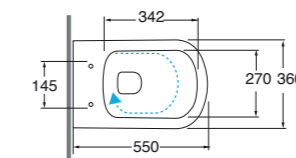

Sedile termoindurente con chiusura frizionata a sgancio rapido con trattamento antibatterico.
Thermosetting soft close seat cover with quick release with antibacterial treatment