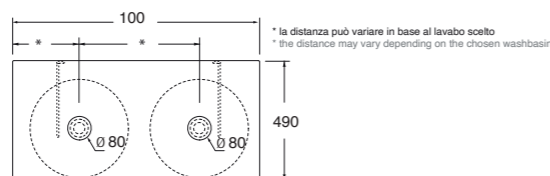

Colors 1250° CT CA CE CC AN TO RB NA PR

Specificare il Colors 1250° al momento dell'ordine.
Specify the Colors 1250° when ordering.

SMM100490000...CT...CA...CE.. 551,00

Shine PS SA SS MA CL OC NL

Specificare la finitura Shine al momento dell'ordine.
Specify the Shine finish when ordering.

SMM100490000 ...PS...SA...SS.. 624,00