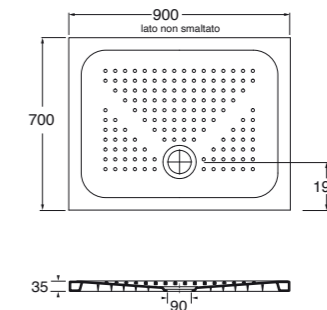

Piletta doccia cromo 1" 1/4 di diametro (ø 90) con tappo in ABS e completa di curva terminale.
1" 1/4 (ø 90) diameter waste system for shower tray provided with ABS top and terminal bend.

0,5 kg **SIF/FR 65,00**

Piletta doccia bianca 1" 1/4 di diametro (ø 90) con tappo in ABS e completa di curva terminale.
1" 1/4 (ø 90) white diameter waste system for shower tray provided with ABS top and terminal bend.

0,5 kg **SIF/FRC BI 100,00**