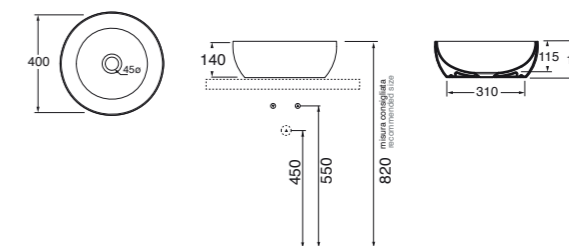

ELEGANCE CIRCLE

Codice, code: | Prezzo, price:

Plt italy pz. 24, plt export pcs. 50.
9 kg.

Lavabo appoggio CIRCLE cm 40xH14.
CIRCLE cm 40xH14 over counter washbasin.

Ø40xH14 cm | Bianco lucido, shiny white | **ELLA040140C0BI** | **318,00**

Colors 1250° | CT CA CE CC AN TO RB NA PR

Specificare il Colors 1250° al momento dell'ordine.
Specify the Colors 1250° when ordering. | **ELLA040140C0... CT CA CE...** | **477,00**

Shine | PS SA SS MA CL OC NL

Specificare la finitura Shine al momento dell'ordine.
Specify the Shine finish when ordering. | **ELLA040140C0 ...PS SA SS...** | **541,00**

Le malteceramiche® | MC MB

Specificare la Maltaceramica al momento dell'ordine.
Specify the Maltaceramica when ordering. | **ELLA040140C0... MC MB...** | **477,00**

Luxury | OG PL OR

Specificare il Luxury al momento dell'ordine.
Specify the Luxury when ordering. | **ELLA040140C0... OG PL OR** | **668,00**