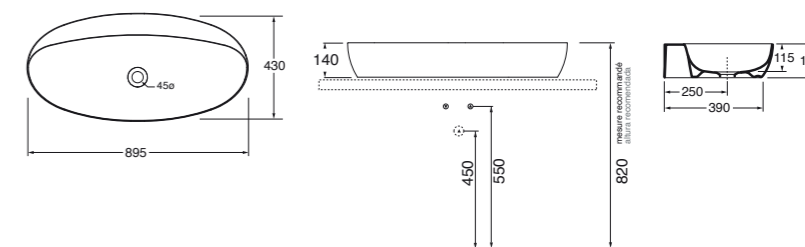

CIRCLE LAVABI, WASHBASINS

Codice, code: Prezzo, price:

Plt italy pz. 10, plt export pcs. 17.
20 kg.

Lavabo appoggio CIRCLE cm 90x44 senza foro.
CIRCLE cm 90x44 no hole over counter washbasin.

90x44xH14 cm	Bianco lucido, shiny white	ELLA090440C0BI	531,00

Colors 1250° CT CA CE CC AN TO RB NA PR

Specificare il Colors 1250° al momento dell'ordine.
Specify the Colors 1250° when ordering.

ELLA090440C0... CT CA CE...	797,00

Shine PS SA SS MA CL OC NL

Specificare la finitura Shine al momento dell'ordine.
Specify the Shine finish when ordering.

ELLA090440C0 ...PS...SA...SS..	903,00

Le malteceramiche® MC MB

Specificare la Maltaceramica al momento dell'ordine.
Specify the Maltaceramica when ordering.

ELLA090440C0... MC MB...	797,00

Luxury OG PL OR

Specificare il Luxury al momento dell'ordine.
Specify the Luxury when ordering.

ELLA090440C0... OG PL OR	1.081,00

Piletta con tappo in ceramica click clack.
Click clack free flow ceramic drain.

0,5 kg	PILCK	95,00

Specificare il colore al momento dell'ordine.
(+50%).
Specify the color when ordering. (+50%).

Piletta con tappo in ceramica.
Free flow ceramic drain.

0,5 kg	PILCE	95,00

Specificare il colore al momento dell'ordine.
(+50%).
Specify the color when ordering. (+50%).