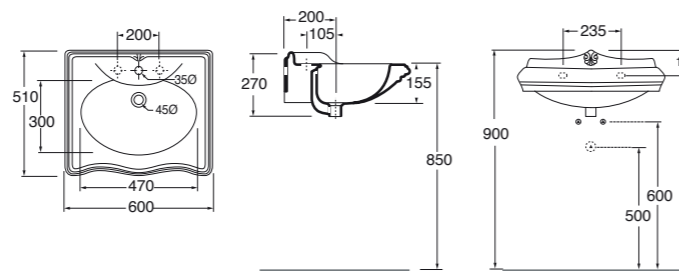

Piletta con tappo in ceramica click clack.
Click clack free flow ceramic drain.

0,5 kg **PILCK** **90,00**

Piletta con tappo in ceramica.
Free flow ceramic drain.

0,5 kg **PILCE** **90,00**

Piletta automatica senza troppo pieno
Authomatic waste system without over flow

0,5 kg **PILA** **80,00**

Plt italy pz. 12, plt export pcs. 20.
19 kg.

Lavabo 60 monoforo.
Cm 60 one-hole washbasin.

60x51xH27 cm Bianco lucido, shiny white **JULS0605100MBI** **436,00**

Lavabo 60 tre fori.
Cm 60 three-holes washbasin.

Bianco lucido, shiny white **JULS0605100TBI** **436,00**

Piletta automatica con troppo pieno
Authomatic waste system with over flow

0,5 kg **PILTR** **75,00**