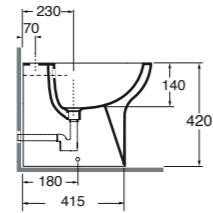

Plt italy pz. 24, plt export pcs. 20.
26 kg.

Bidet monoforo Clik.
Clik One-hole bidet.

52x35xH42 cm

Bianco lucido, shiny white

CKBIT000000MBI

143,00

Piletta automatica
con troppo pieno
Automatic waste system
with over flow

0,5 kg **PILTR** **75,00**

Plt italy pz. 24, plt export pcs. 20.
28 kg.

Vaso terra EASY CLEAN scarico parete trasformabile a pavimento tramite curva tecnica in plastica cod.CVT.
EASY CLEAN wall trap wc convertible into floor trap with cod. CVT plastic technical bend.

52x35xH42 cm

Bianco lucido, shiny white

CKVCTPE00000BI

143,00