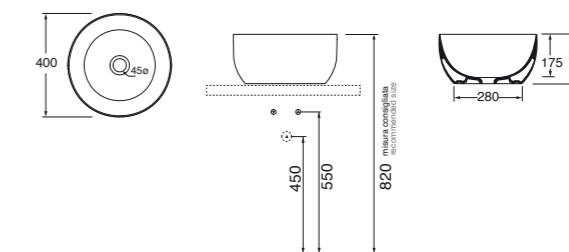

Specificare il colore al momento dell'ordine.
(+50%).
Specify the color when ordering. (+50%).

ELEGANCE CIRCLE

Codice, code: Prezzo, price:

Plt italy pz. 20, plt export pcs. 40.
10 kg.

Lavabo appoggio CIRCLE cm 60x40.
CIRCLE cm 60x40 over counter washbasin.