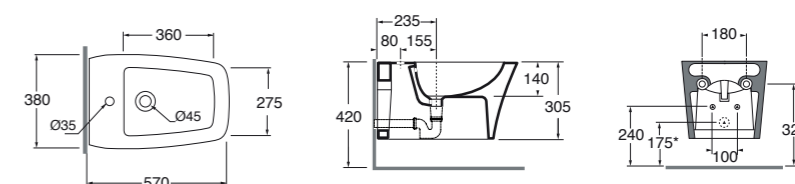

HERA SANITARI, SANITARY WARES

Codice, code: Prezzo, price:

Plt italy pz. 12, plt export pcs. 20.
22 kg.

Bidet sospeso monoforo cm 57x38. Completo di kit di fissaggio.
Cm 57x38 wall-hung one-hole bidet. Provided with fixing kit.

57x38xH30,5 cm	Bianco lucido, shiny white	HEBKS000000MBI	474,00

Luxury OG PL OR

Specificare il Luxury al momento dell'ordine.
Specify the Luxury when ordering.

HEBKS000000M... OG PL OR	1.124,00

Piletta con tappo in ceramica click clack.
Click clack free flow ceramic drain.

0,5 kg	PILCK	95,00

Piletta con tappo in ceramica.
Free flow ceramic drain.

0,5 kg	PILCE	95,00

Sifone a scomparsa per bidet sospeso.
Concealed siphon for wall-hung bidet.

SF/R	95,00