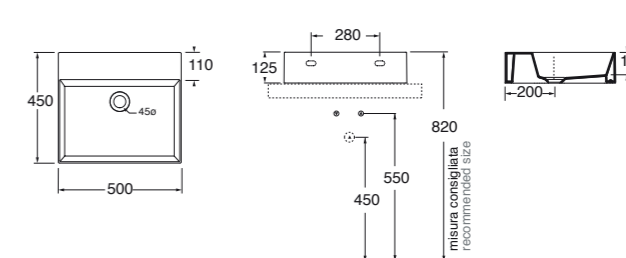

ELEGANCE SQUARED

Codice, code: Prezzo, price:

Plt italy pz. 24, plt export pcs. 50.
11 kg.

Lavabo sospeso/appoggio Squared cm 50x45 senza foro.
Cm 50x45 cm Squared wall-hung/over-counter washbasin no hole.

50x45xH12,5 cm Bianco lucido, shiny white **ELLP050450Q0BI** **354,00**

Colors 1250° **CT CA CE CC AN TO RB NA PR**
Specificare il Colors 1250° al momento dell'ordine.
Specify the Colors 1250° when ordering. **ELLP050450Q0... CT CA CE...** **531,00**

Shine **PS SA SS MA CL OC NL**
Specificare la finitura Shine al momento dell'ordine.
Specify the Shine finish when ordering. **ELLP050450Q0... PS SA SS...** **602,00**

Luxury **OG PL OR**
Specificare il Luxury al momento dell'ordine.
Specify the Luxury when ordering. **ELLP050450Q0... OG PL OR** **704,00**

Piletta con tappo in ceramica click clack.
Click clack free flow ceramic drain.

0,5 kg **PILCK** **95,00**

Specificare il colore al momento dell'ordine.
(+50%).
Specify the color when ordering. (+50%).

Portasciugamano ottone cromato.
Chromed brass towel holder.

SQPU/50 **148,00**

Piletta con tappo in ceramica.
Free flow ceramic drain.

0,5 kg **PILCE** **95,00**

Specificare il colore al momento dell'ordine.
(+50%).
Specify the color when ordering. (+50%).