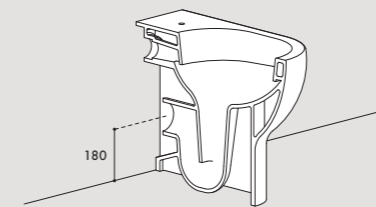

Altezza scarico standard. Standard drain height.