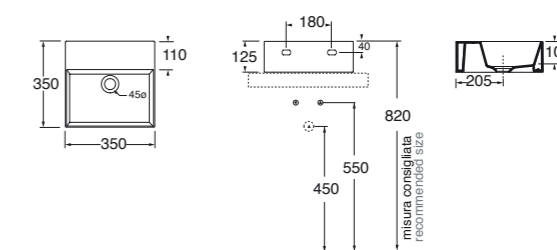

Plt italy pz. 24, plt export pcs. 50.
8 kg.

Lavabo appoggio/sospeso Squared cm 35x35 senza foro.
Cm 35x35 Squared over-counter /wall-hung washbasin no hole.

35x35xH12,5 cm

Bianco lucido, shiny white

ELLP035350Q0BI

243,00

Colors 1250° **CT** **CA** **CE** **CC** **AN** **TO** **RB** **NA** **PR**

Specificare il Colors 1250° al momento dell'ordine.
Specify the Colors 1250° when ordering.

ELLP035350Q0... CT CA CE... 365,00

Piletta con tappo in ceramica click clack.
Click clack free flow ceramic drain.

0,5 kg **PILCK** **95,00**

Specificare il colore al momento dell'ordine.
(+50%).
Specify the color when ordering. (+50%).

Piletta con tappo in ceramica.
Free flow ceramic drain.

0,5 kg **PILCE** **95,00**

Specificare il colore al momento dell'ordine.
(+50%).
Specify the color when ordering. (+50%).

Shine **PS** **SA** **SS** **MA** **CL** **OC** **NL**

Specificare la finitura Shine al momento dell'ordine.
Specify the Shine finish when ordering.

ELLP035350Q0... PS SA SS 414,00

Luxury **OG** **PL** **OR**

Specificare il Luxury al momento dell'ordine.
Specify the Luxury when ordering.

ELLP035350Q0... OG PL OR 593,00