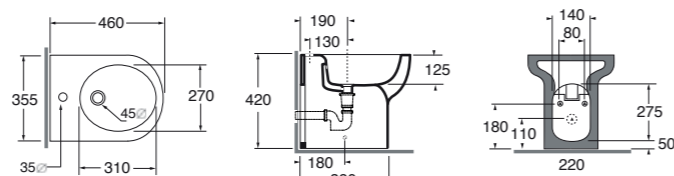

Plt italy pz. 15, plt export pcs. 20. 18 kg.	Bidet Mini Nuvola monoforo 46 cm. Completo di kit di fissaggio cod.VFV Cm 46 one-hole Mini Nuvola bidet. Provided with cod. VFV fixing kit	
	46x35xH42 cm	Bianco lucido, shiny white

NUBIT004600MBI	280,00

Piletta automatica con troppo pieno
Authomatic waste system with over flow

0,5 kg	PILTR	75,00

Plt italy pz. 15, plt export pcs. 20.
20 kg.

Vaso Mini Nuvola cm 46 cm con scarico a parete trasformabile a pavimento tramite curva tecnica in plastica cod. CVT. Completo di kit di fissaggio cod.VFV.
Cm 46 wall-trap Mini Nuvola wc convertible into floor trap with cod. CVT plastic technical bend.
Provided with cod. VFV fixing kit.

46x35xH42 cm	Bianco lucido, shiny white	NUVCTP046000BI	280,00