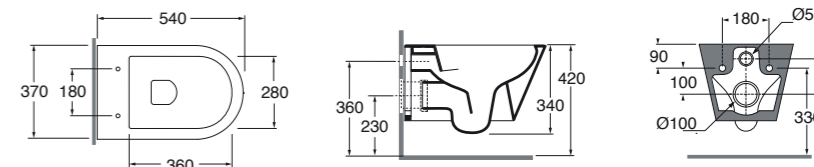

Plt italy pz. 15, plt export pcs. 20.
24 kg.

Vaso sospeso Easy Clean. Completo di kit di fissaggio staffa universale.
Easy Clean wall hung wc. Provided with fixing kit universal bracket.

54x37xH34 cm

Bianco lucido, shiny white FMVKSPE00000BI 368,00

Colors 1250° CT CA CE CC AN TO RB NA PR

Specificare il Colors 1250° al momento dell'ordine.
Specify the Colors 1250° when ordering. FMVKSPE00000... CT CA CE... 552,00

Shine PS SA SS MA CL OC NL

Specificare la finitura Shine al momento dell'ordine.
Specify the Shine finish when ordering. FMVKSPE00000 ...PS...SA...SS.. 626,00

Luxury OG PL OR
Specificare il Luxury al momento dell'ordine.
Specify the Luxury when ordering. FMVKSPE00000... OG PL OR 1.018,00