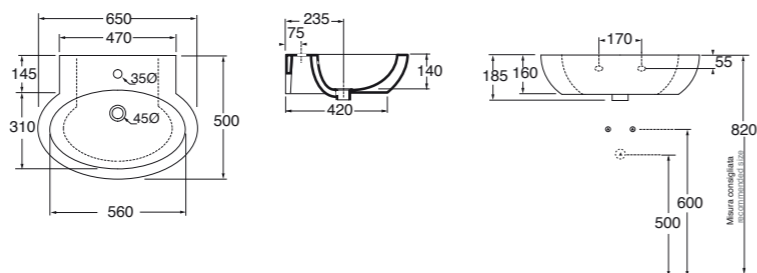

Piletta con tappo in ceramica click clack.
Click clack free flow ceramic drain.

0,5 kg **PILCK** **95,00**

Piletta con tappo in ceramica.
Free flow ceramic drain.

0,5 kg **PILCE** **95,00**

ARTICOLO IN ELIMINAZIONE FINO AD ESAURIMENTO SCORTE
ARTICLE IN ELIMINATION WHILE STOCKS LAST