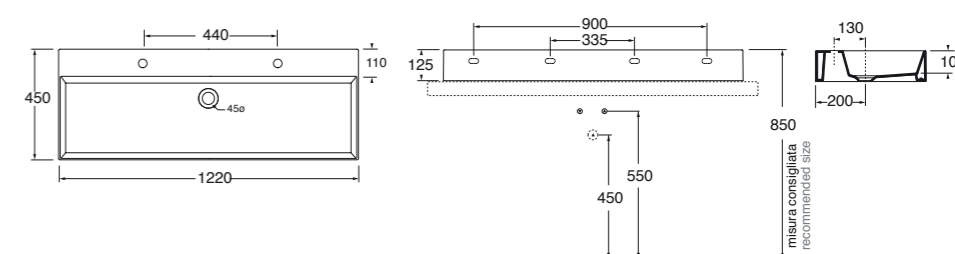

Struttura sospesa squared 122 cm reversibile in metallo verniciato completa di mobile con cassettoni.
Wall hung structure in painted metal 122 cm reversible with big drawer.

130x44,5xH52 cm

Struttura nero opaco/ matt black structure