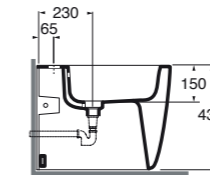

Sifone a scomparsa per bidet sospeso.
Concealed siphon for wall-hung bidet.

SF/R	95,00
-------------	--------------

Plt italy pz. 15, plt export pcs. 20.
29 kg.

Vaso terra Aurea con TECNOLOGIA foroGHOST® smalto double glaze con trattamento super glaze, 55x36xH43cm. Completo di kit di fissaggio. Aurea Floor standing wc foroGHOST® technology 55x36xH43 provided with fixing kit + double glaze Super Glaze