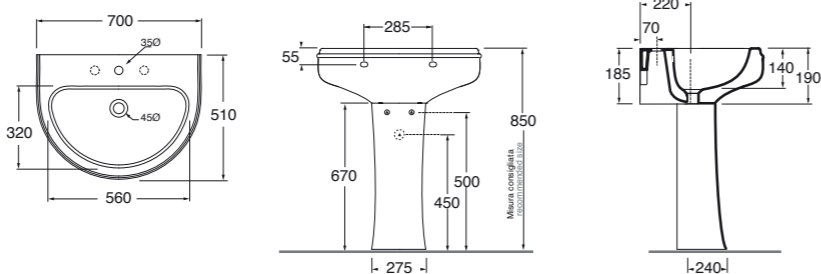

206,00

CHARME LAVABI, WASHBASINS

Codice, code: | Prezzo, price:

Plt italy pz. 26, plt export pcs. 26.
15 kg.

Lavabo cm 55 monoforo sospeso/appoggio.
Cm 55 wall-hung/over-counter one-hole washbasin.

55x46xH18 cm