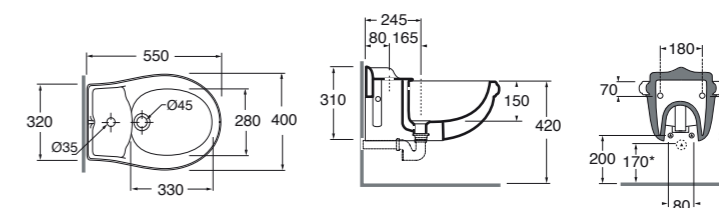

JUBILAEUM SANITARI, SANITARY WARES

Codice, code: Prezzo, price:

Plt italy pz. 12, plt export pcs. 20.
16 kg.

Bidet sospeso monoforo. Completo di fissaggio rapido per staffa universale.
Wall-hung one-hole bidet. Provided with fixing kit with universal bracket.

55x40x30 cm

Bianco lucido, shiny white

JUBKS000000MBI

434,00

Piletta automatica
con troppo pieno
Automatic waste system
with over flow

0,5 kg PILTR 75,00

Sifone a scomparsa per bidet sospeso.
Concealed siphon for wall-hung bidet.

SF/R 95,00

Plt italy pz. 12, plt export pcs. 20.
18 kg.

Vaso sospeso. Completo di fissaggio rapido per staffa universale.
Wall-hung WC. Provided with fixing kit with universal bracket.

55x40xH36 cm

Bianco lucido, shiny white

JUVKSP000000BI

434,00