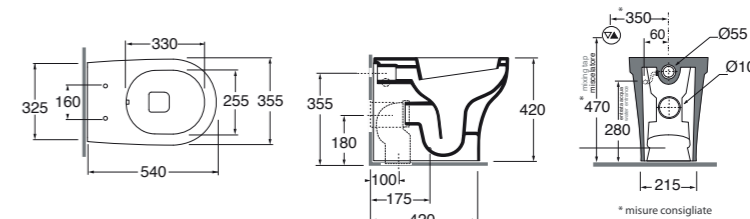

Sedile termoindurente con chiusura frizionata.
Thermosetting soft close seat cover.

Bianco lucido, shiny white	PRA 1800/F	121,00

Sedile termoindurente
Thermosetting seat cover.

Bianco lucido, shiny white	PRA 1800	70,00

Plt italy pz. 24, plt export pcs 20.
28 kg.

Vaso/bidet con scarico a parete trasformabile a pavimento tramite curva tecnica in plastica (completo di erogatore acqua, viti di fissaggio cod.VFV)
W.c./bidet with wall trap changeable into floor trap by plastic technical bend (completed of water supply, fixing screws cod.VFV)

54x35xH42 cm	Bianco lucido, shiny white	PAVYTP000000BI	297,00