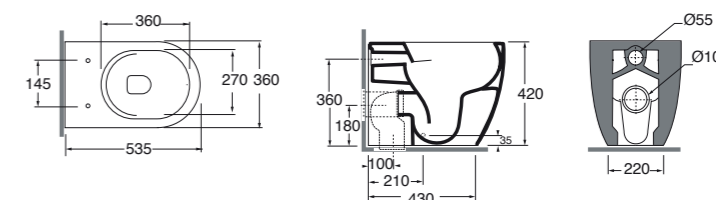

Plt italy pz. 15, plt export pcs. 20.
24 kg.

Vaso Easy clean 54 cm con scarico a parete trasformabile a pavimento tramite curva tecnica in plastica cod.CVT. Completo di kit di ssaggio cod.VFV.
Easy clean cm 54 wc provided convertible into oor trap with cod. CVT plastic technical bend. Provided with cod. VFV xing kit.

54x36xH42 cm

Bianco lucido, shiny white

CMVCTPE00000BI

340,00

Colors 1250° CT CA CE CC AN TO RB NA PR

Specificare il Colors 1250° al momento dell'ordine.
Specify the Colors 1250° when ordering.

CMVCTPE00000... CT CA CE... 510,00

Shine

PS SA SS MA CL OC NL

Specificare la finitura Shine al momento dell'ordine.
Specify the Shine finish when ordering.

CMVCTPE00000 ...PS...SA...SS.. 578,00