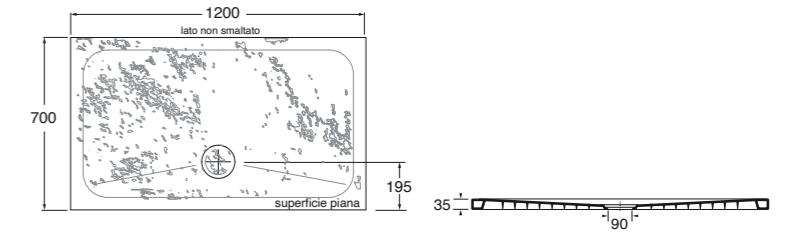

Piletta doccia 1" 1/4 di diametro (ø 90) con tappo in ceramica e completa di curva terminale.
1" 1/4 (ø 90) diameter waste system for shower tray provided with ceramic top and terminal bend.

0,5 kg | **SIFPE** | **120,00**