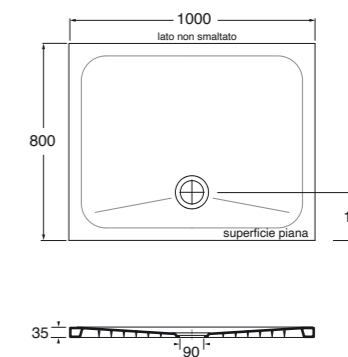

Colors 1250°

Specificare il Colors 1250° al momento dell'ordine.
Specify the Colors 1250° when ordering.

RAPD10008040... CA CE CC... 376,00

Piletta doccia 1" 1/4 di diametro (ø 90) con tappo in ABS e completa di curva terminale.
1" 1/4 (ø 90) diameter waste system for shower tray provided with ABS top and terminal bend.

0,5 kg | **SIF/FRC CT** | **100,00**

Per le varianti colore specificare il codice al momento dell'ordine.
Specify the color code when ordering

Colors 1250°

Piletta doccia cromo 1" 1/4 di diametro (ø 90) con tappo in ABS e completa di curva terminale.
1" 1/4 (ø 90) diameter waste system for shower tray provided with ABS top and terminal bend.

0,5 kg | **SIF/FR** | **65,00**