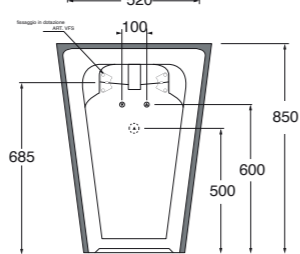

HERA LAVABI, WASHBASINS

Codice, code: Prezzo, price:

Plt italy pz. 1, plt export pcs. 1.
44,5 kg.

Lavabo Hera freestanding monoforo.
Hera freestanding washbasin 1 tap hole.

63x43xH85 cm	Bianco lucido, shiny white	HELF06343TOMBI	1.648,00

Luxury OG PL OR

Specificare il Luxury al momento dell'ordine.
Specify the Luxury when ordering.

HELF06343TOM... OG PL OR	3.850,00

Piletta con tappo in ceramica click clack.
Click clack free flow ceramic drain.

0,5 kg	PILCK	95,00

Piletta con tappo in ceramica.
Free flow ceramic drain.

0,5 kg	PILCE	95,00

HERA SANITARI, SANITARY WARES

Codice, code: Prezzo, price:

Plt italy pz. 12, plt export pcs. 20.
22 kg.

Bidet sospeso monoforo cm 57x38. Completo di kit di fissaggio.
Cm 57x38 wall-hung one-hole bidet. Provided with fixing kit.

57x38xH30,5 cm	Bianco lucido, shiny white	HEBKS000000MBI	474,00

Luxury OG PL OR

Specificare il Luxury al momento dell'ordine.
Specify the Luxury when ordering.

HEBKS000000M... OG PL OR	1.124,00

Piletta con tappo in ceramica click clack.
Click clack free flow ceramic drain.

0,5 kg	PILCK	95,00

Piletta con tappo in ceramica.
Free flow ceramic drain.

0,5 kg	PILCE	95,00

Sifone a scomparsa per bidet sospeso.
Concealed siphon for wall-hung bidet.

SF/R	95,00

Plt italy pz. 12, plt export pcs. 20.
23,5 kg.

Vaso sospeso cm 57x38. Completo di kit di fissaggio.
Cm 57x38 wall-hung wc. Provided with fixing kit.

57x38xH30,5 cm	Bianco lucido, shiny white	HEVKSPE00000BI	474,00

Luxury OG PL OR

Specificare il Luxury al momento dell'ordine.
Specify the Luxury when ordering.

HEVKSPE00000... OG PL OR	1.124,00

Sedile termoisolante con chiusura frizionata a sgancio rapido.
Thermosetting soft close seat cover with quick release.

Bianco lucido, shiny white	HER1800/F	182,00