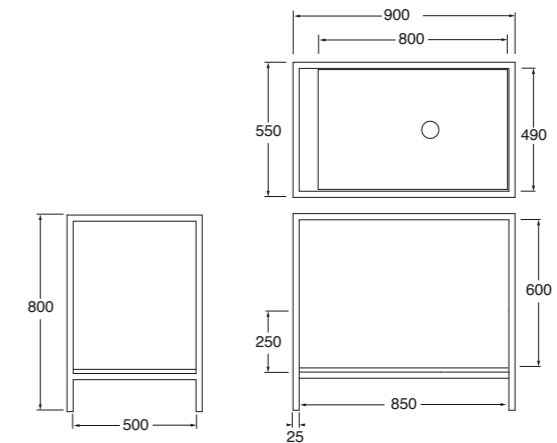

Struttura a terra STAND 90 cm in metallo verniciato completa di mensola bianco lucido "misura" 80 cm con foro centrato, e piano bianco integrato.
Floor painted metal structure STAND 90 cm provided with shiny white ceramic custom made shelf 80 cm with central hole and oak top.

Bianco opaco, matt white	STP 90BB 01	870,00
Antracite, anthracite	STP 90GB 01	870,00

Colors 1250° CT CA CE CC AN TO RB NA PR

Specificare il Colors 1250° al momento dell'ordine. Specify the Colors 1250° when ordering.	STP 90BB 01... CT CA CE...	870,00
	STP 90GB 01... CT CA CE...	870,00

Shine PS SA SS MA CL OC NL

Specificare la finitura Shine al momento dell'ordine. Specify the Shine finish when ordering.	STP 90BB 01... PS SA SS...	870,00
	STP 90GB 01... PS SA SS...	870,00