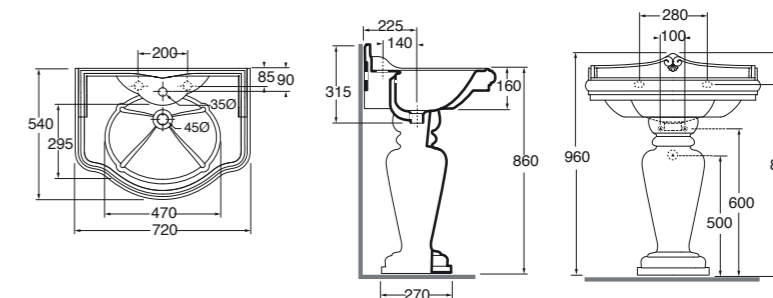

Plt italy pz. 18, plt export pcs. 22.
12,5 kg.

Colonna.
Pedestal.

Bianco lucido, shiny white **JUCLT0000000BI** **266,00**