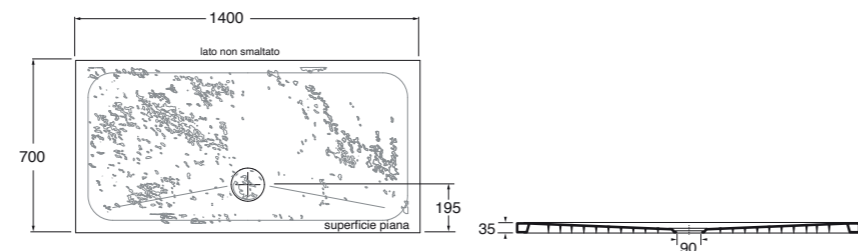

PEPD14007040... BE GR GA...

539,00

Piletta doccia 1" 1/4 di diametro (ø 90) con tappo in ceramica e completa di curva terminale.
1" 1/4 (ø 90) diameter waste system for shower tray provided with ceramic top and terminal bend.