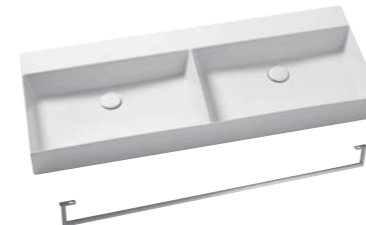

ELEGANCE SQUARED

Codice, code: | Prezzo, price:

Plt italy pz. 10, plt export pcs. 17.
26 kg.

Lavabo appoggio/sospeso squared cm 122x45 doppia vasca senza foro.
Cm 122x45 Squared over-counter /wall-hung double sink no hole washbasin.

122x45xH12,5 cm

Bianco lucido, shiny white

ELLP12245DQ0BI

808,00