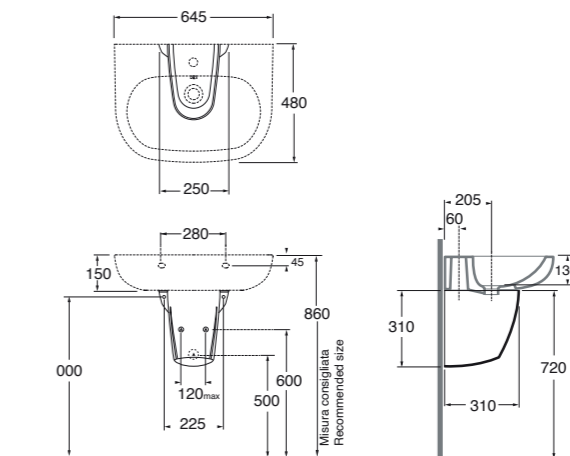

Plt italy pz. 24, plt export pcs 24.
16 kg.

Colonna. Pedestal.

H72 cm

Bianco lucido, shiny white

PACLT0000000BI

90,00

16 kg.

Semicolonna per lavabo pratica. Semi pedestal for washbasin Pratica

25x31xH31 cm

Bianco lucido, shiny white

PACLS0000000BI

90,00