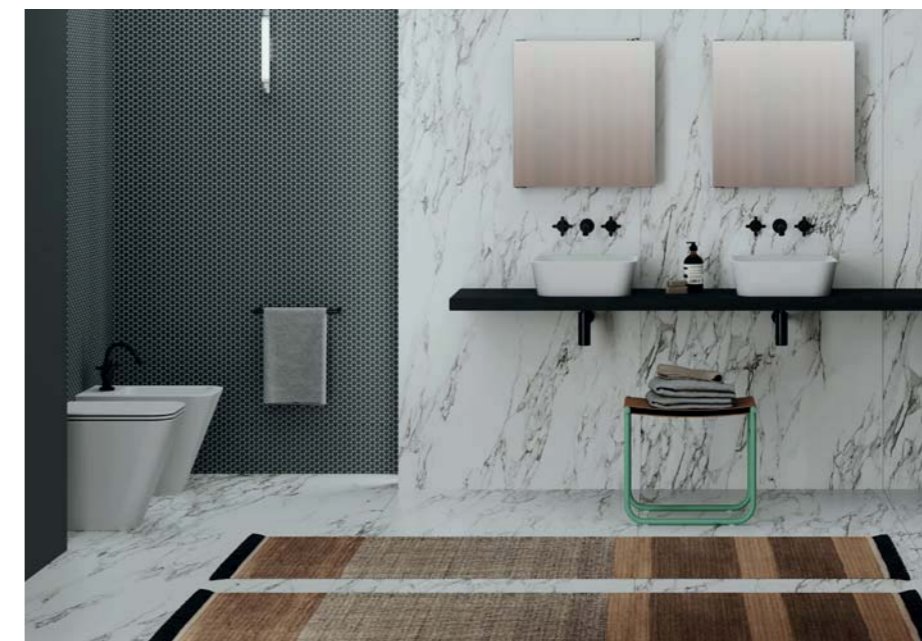

180x95xH62 cm **CLA 113** **3.580,00**

Build

DESIGN OFFICINA AZZURRA, 2019

IT Ideata da Officina Azzurra, la collezione si ispira alla purezza e all'essenzialità del design nordico. È composta da sanitari a terra e sospesi, diversi modelli di lavabo e una elegante vasca *freestanding*. I vasi, tecnologicamente avanzati sono dotati di sistema Easy Clean e Water Saving.