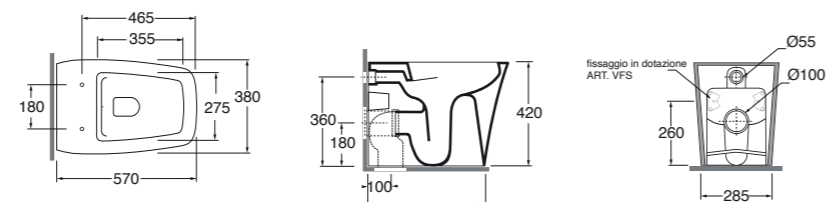

Sedile termoindurente con chiusura frizionata a sgancio rapido.
Thermosetting soft close seat cover with quick release.

Bianco lucido, shiny white

HER1800/F

182,00

Plt italy pz. 6, plt export pcs. 12.
38,5 kg.

Vaso monoblocco Easy Clean con scarico a parete trasformabile a pavimento tramite curva tecnica in plastica cod CVT. Completo di kit di fissaggio.
Wall trap close coupled Easy Clean WC convertible into floor trap with cod. CVT plastic technical bend. Provided with fixing kit.

70x37xH90,5 cm

Bianco lucido, shiny white

HEVCMPE000000BI

588,00