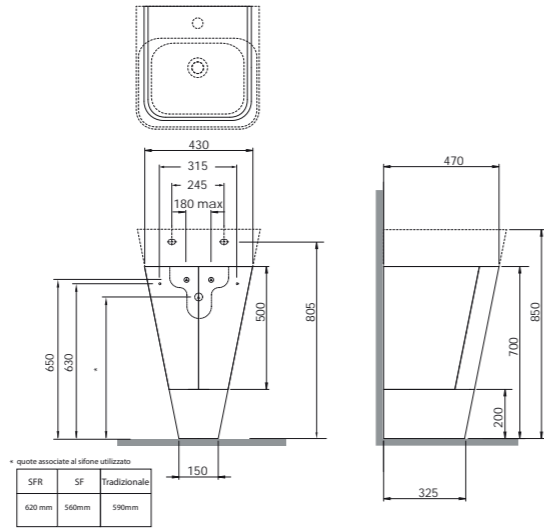

Specificare il colore del mobile al momento dell'ordine.
Specify the color of the wood finishing when ordering.

N **C**
Olmo naturale Natural elm Cement Concrete

Sifone salvaspazio bianco opaco.
Space-saving syphon matt white.

Bianco, white SIF/MB 37,00

Plt italy pz. 1, plt export pcs. 1.

Mobile terra build per lavabo cm 65.
Floor Standing furniture BUILD for washbasin cm 65.

59x47xH70 cm

MBB 65... N ... C ... 1.920,00