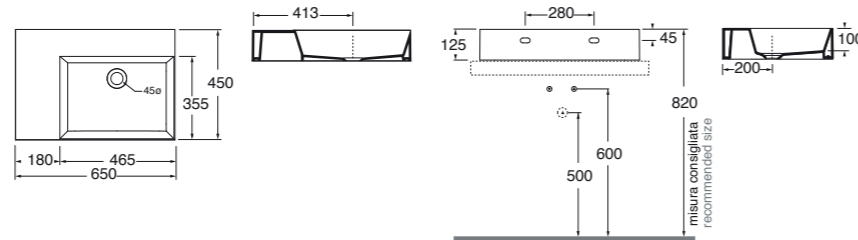

ELEGANCE SQUARED

Codice, code: Prezzo, price:

Plt italy pz. 14, plt export pcs. 28.
19,5 kg.

Lavabo appoggio/sospeso Squared cm 65x45 SX senza foro
Cm 65x45 Squared LEFT top over-counter /wall-hung no hole washbasin

65x45xH12,5 cm

Bianco lucido, shiny white

ELLP06545LQ0BI 467,00

Colors 1250° CT CA CE CC AN TO RB NA PR

Specificare il Colors 1250° al momento dell'ordine.
Specify the Colors 1250° when ordering. ELLP06545LQ0... CT CA CE... 701,00

Shine PS SA SS MA CL OC NL

Specificare la finitura Shine al momento dell'ordine.
Specify the Shine finish when ordering. ELLP06545LQ0... PS SA SS... 794,00

Luxury OG PL OR

Specificare il Luxury al momento dell'ordine.
Specify the Luxury when ordering. ELLP06545LQ0... OG PL OR 817,00

Piletta con tappo in ceramica click clack.
Click clack free flow ceramic drain.

0,5 kg PILCK 95,00

Specificare il colore al momento dell'ordine.
(+50%).
Specify the color when ordering. (+50%).

Portasciugamano ottone cromato.
Chromed brass towel holder.

SQPU/50 148,00

Piletta con tappo in ceramica.
Free flow ceramic drain.

0,5 kg PILCE 95,00

Specificare il colore al momento dell'ordine.
(+50%).
Specify the color when ordering. (+50%).