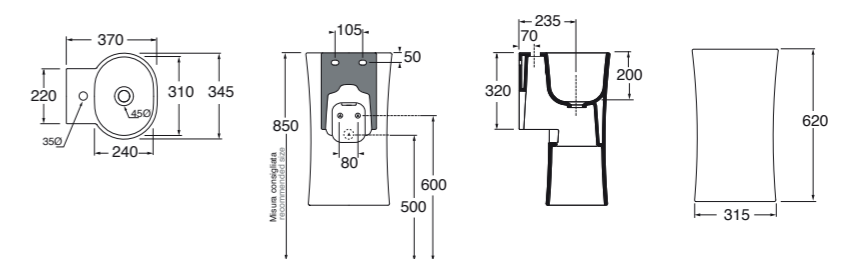

Piletta con tappo in ceramica click clack.
Click clack free flow ceramic drain.

0,5 kg **PILCK** **95,00**

Specificare il colore al momento dell'ordine.
(+50%).
Specify the color when ordering. (+50%).

Piletta con tappo in ceramica.
Free flow ceramic drain.

0,5 kg **PILCE** **95,00**

Specificare il colore al momento dell'ordine.
(+50%).
Specify the color when ordering. (+50%).