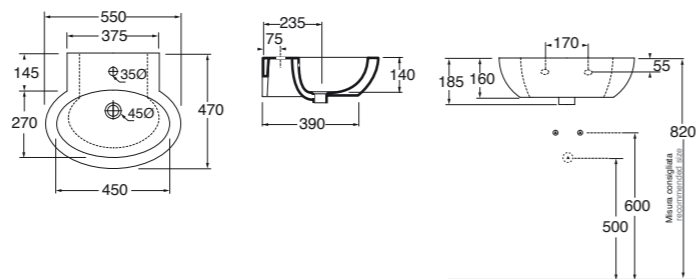

COMODA LAVABI, WASHBASINS

Codice, code: Prezzo, price:

Plt italy pz. 16, plt export pcs. 28.
14 kg.

Lavabo sospeso monoforo cm 55.
Cm 55 one-hole wall-hung washbasin.

55x47xH16 cm Bianco lucido, shiny white **CMLS05547TOMBI** **196,00**