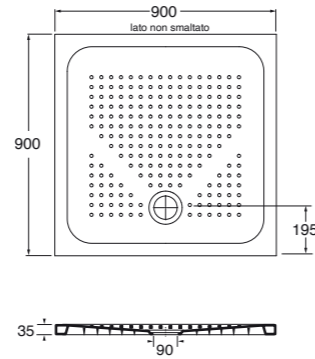

RELAX SHOWER TRAY

Codice, code:

Plt italy pz. 15, plt export pcs. 15.
31,5 kg.

Piatto doccia Relax cm 90x90 H3,5 predisposto per piletta di scarico sifonata ø90 mm.
Cm 90x90 H3,5 Relax shower tray fitted for ø90 mm syphoned waste system.

90x90xH3,5 cm

Bianco lucido/shiny white

REPD09009040BI

276,00

Piletta doccia cromo 1" 1/4 di diametro (ø 90) con tappo in ABS e completa di curva terminale.
1" 1/4 (ø 90) diameter waste system for shower tray provided with ABS top and terminal bend.

0,5 kg | **SIF/FR** | **65,00**

Piletta doccia bianca 1" 1/4 di diametro (ø 90) con tappo in ABS e completa di curva terminale.
1" 1/4 (ø 90) white diameter waste system for shower tray provided with ABS top and terminal bend.

0,5 kg | **SIF/FRC BI** | **100,00**

Plt italy pz. 15, plt export pcs. 15.
28,5 kg.

Piatto doccia Relax cm 100x70 H3,5 predisposto per piletta di scarico sifonata ø90 mm.
Cm 100x70 H3,5 Relax shower tray fitted for ø90 mm syphoned waste system.

100x70xH3,5 cm

Bianco lucido/shiny white

REPD10007040BI

259,00