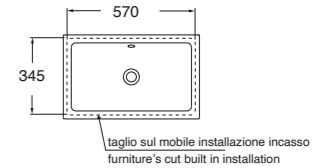

BUILT IN LAVABI, WASHBASINS

€ 260,00

Lavabo Dual Incasso 60x37 cm.
Cm 60x37 inset washbasin.

€ 322,00

Lavabo Dual Incasso 80x37 cm.
Cm 80x37 inset washbasin.

€ 317,00

Lavabo Dual sottopiano 60x37 cm.
Cm 60x37 under counter washbasin.

€ 382,00

Lavabo Dual sottopiano 80x37 cm.
Cm 80x37 under counter washbasin.

€ 250,00

Lavabo Under sottopiano 50x35 cm.
Cm 50x35 under counter washbasin.

€ 272,00

Lavabo Under sottopiano 55x38 cm.
Cm 55x38 under counter washbasin.

BUILT IN LAVABI, WASHBASINS

Codice, code:

Prezzo, price:

Plt italy pz. 24, plt export pcs. 50.
8,5 kg.

Lavabo Dual Incasso 60x37 cm.
Cm 60x37 inset washbasin

60x37xH18 cm

Bianco lucido, shiny white

DULI06037T00BI

260,00

Piletta con tappo in ceramica click clack.
Click clack free flow ceramic drain.

0,5 kg **PILCK 95,00**

Piletta con tappo in ceramica.
Free flow ceramic drain.

0,5 kg **PILCE 95,00**

Plt italy pz. 24, plt export pcs. 50.
10,5 kg.

Lavabo Dual Incasso 80x37 cm.
Cm 80x37 inset washbasin

80x37xH18 cm

Bianco lucido, shiny white

DULI08037T00BI

322,00

Piletta con tappo in ceramica click clack.
Click clack free flow ceramic drain.

0,5 kg **PILCK 95,00**

Piletta con tappo in ceramica.
Free flow ceramic drain.

0,5 kg **PILCE 95,00**