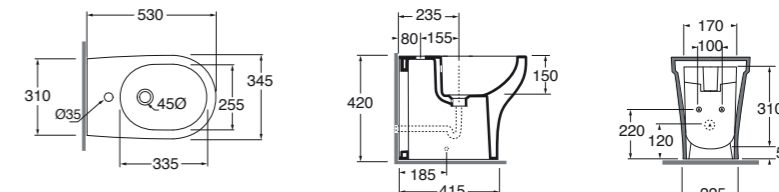

Piletta automatica con troppo pieno
Authomatic waste system with over flow

0,5 kg | **PILTR** | **75,00**

Plt italy pz. 18, plt export pcs. 20.
20 kg.

Vaso Pratica sospeso Easy Clean completo di fissaggio rapido per staffa universale.
Easy Clean wall hung Wc Pratica provided with fixing kit with universal bracket.

53x35xH39,5 cm

Bianco lucido, shiny white

PAVCSP000000BI

220,00