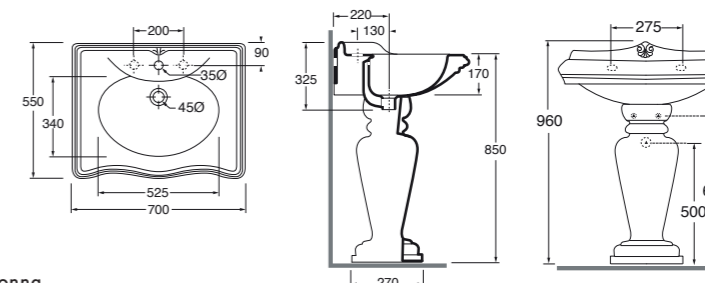

JUBILAEUM LAVABI, WASHBASINS

Codice, code: Prezzo, price:

Plt italy pz. 10, plt export pcs. 12.
19 kg.

Lavabo 70 monoforo.
Cm 70 one-hole washbasin.

70x55xH32,5 cm Bianco lucido, shiny white **JULP0705500MBI** **473,00**

Lavabo 70 tre fori.
Cm 70 three-holes washbasin.

Bianco lucido, shiny white **JULP0705500TBI** **473,00**

Piletta automatica con troppo pieno
Authomatic waste system with over flow

0,5 kg **PILTR** **75,00**