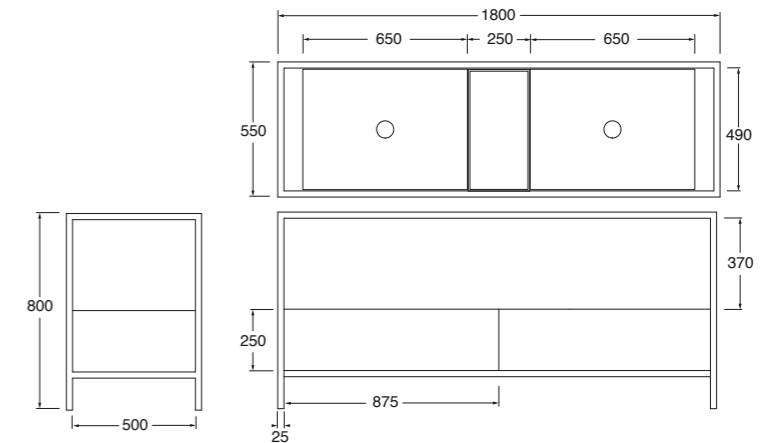

Struttura a terra Stand in metallo verniciato completa di 2 mensole bianco lucido a misura cm 65 con foro centrale, piano in legno porta oggetti e mobile bianco opaco con 2 cassetti con portasciugamani integrato.
Floor painted metal structure Stand provided with 2 shiny white ceramic custom made shelves 65cm with central hole, wood top and white furniture with 2 drawers.

Bianco opaco, matt white	STA 180BB 01	1.932,00
Antracite, anthracite	STA 180GB 01	1.932,00

Colors 1250° CT CA CE CC AN TO RB NA PR

Specificare il Colors 1250° al momento dell'ordine. Specify the Colors 1250° when ordering.	STA 180BB 01... CT CA CE...	1.932,00
	STA 180GB 01... CT CA CE...	1.932,00

Shine PS SA SS MA CL OC NL

Specificare la finitura Shine al momento dell'ordine. Specify the Shine finish when ordering.	STA 180BB 01... PS SA SS...	1.932,00
	STA 180GB 01... PS SA SS...	1.932,00