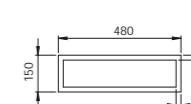

MENSOLA MISURA

MISURA SHELF

Codice, code: Prezzo, price:

Plt italy pz. 1, plt export pcs. 1.
20,5 kg.

Mensola in ceramica cm 100 completa di staffe di supporto.
Cm 100 ceramic shelf provided with fixing brackets.

100x49xH2 cm

Bianco lucido, shiny white

SMM100490000BI

367,00

Colors 1250° CT CA CE CC AN TO RB NA PR

Specificare il Colors 1250° al momento dell'ordine.
Specify the Colors 1250° when ordering.

SMM100490000...CT...CA...CE.. 551,00

Shine PS SA SS MA CL OC NL

Specificare la finitura Shine al momento dell'ordine.
Specify the Shine finish when ordering.

SMM100490000 ...PS...SA...SS.. 624,00

Coppia staffe obbligatorie per montaggio mensola sospesa
Mandatory pair of brackets for wall hung ceramic shelf installation

Coppia staffe portasciugamani strutturale e portante per una tenuta max di 150 kg.
Structural and load-bearing fixing bracket/towel holder for maximum hold 150 kg.

Obbligatorie/Obligatory

Bianco opaco, matt white

MIS STB

180,00

Nero opaco, matt black

MIS STN

180,00

Quadra, struttura portante per una tenuta max di 150 kg.
Quadra, structure load-bearing for maximum hold 150 kg.

98x48 cm

Bianco opaco, matt white

STS 100 BM

540,00

Nero opaco, matt black

STS 100 NM

540,00

MENSOLA MISURA

MISURA SHELF

Codice, code: Prezzo, price:

Plt italy pz. 1, plt export pcs. 1.
24,5 kg.

Mensola in ceramica cm 120 completa di staffe di supporto.
Cm 120 ceramic shelf provided with fixing brackets.

120x49xH2 cm

Bianco lucido, shiny white

SMM120490000BI

456,00

Colors 1250° CT CA CE CC AN TO RB NA PR

Specificare il Colors 1250° al momento dell'ordine.
Specify the Colors 1250° when ordering.

SMM120490000 ...CT...CA...CE.. 685,00

Shine PS SA SS MA CL OC NL

Specificare la finitura Shine al momento dell'ordine.
Specify the Shine finish when ordering.