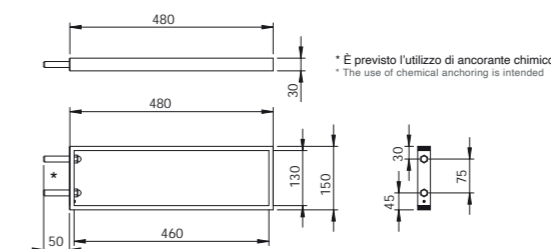

Coppia staffe obbligatorie per montaggio mensola sospesa
Mandatory pair of brackets for wall hung ceramic shelf installation

Coppia staffe portasciugamani strutturale e portante per una tenuta max di 150 kg.
Structural and load-bearing fixing bracket/towel holder for maximum hold 150 kg.

Obbligatorie/Obligatory

Bianco opaco, matt white

MIS STB

180,00

Nero opaco, matt black

MIS STN

180,00

Quadra, struttura portante per una tenuta max di 150 kg.
Quadra, structure load-bearing for maximum hold 150 kg.

118x48 cm

Bianco opaco, matt white

STS 120 BM

595,00

Nero opaco, matt black

STS 120 NM

595,00