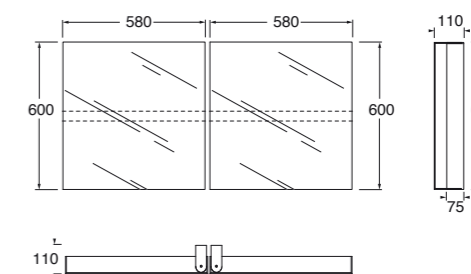

MIRROR BOOK SPECCHI, MIRRORS

MB 32

€ 464,00

Mirror Book specchio singolo 32 cm, basculante con interno portaoggetti.
32 cm Mirror Book single tilting mirror with internal accessory storage.

MB 60

€ 558,00

Mirror Book specchio singolo 58 cm, basculante con interno portaoggetti.
58 cm Mirror Book single tilting mirror with internal accessory storage.

MB 32D

€ 928,00

Mirror Book specchio doppio basculante con interno portaoggetti.
Mirror Book double tilting mirror with internal accessory storage.

MB 60D

€ 1.116,00

Mirror Book specchio doppio basculante con interno portaoggetti.
Mirror Book double tilting mirror with internal accessory storage.

SPECCHI MIRRORS

Codice, code:

Prezzo, price:

Mirror Book specchio singolo cm 32, basculante con interno portaoggetti.
Cm 32 Mirror Book single mirror with internal accessory storage.

60x32 cm

MB 32

464,00

Mirror Book specchio doppio (cm 32 anta singola) basculante con interno portaoggetti.
Mirror Book double mirror (cm 32 each door) with internal accessory storage.

32x60 cm

MB 32D

928,00

Mirror Book specchio singolo cm 58, basculante con interno portaoggetti.
Cm 58 Mirror Book single mirror with internal accessory storage.

58x60 cm

MB 60

558,00

Mirror Book specchio doppio (cm 58 anta singola) basculante con interno portaoggetti.
Mirror Book double mirror (cm 58 each door) with internal accessory storage.

58x60 cm

MB 60D

1.116,00