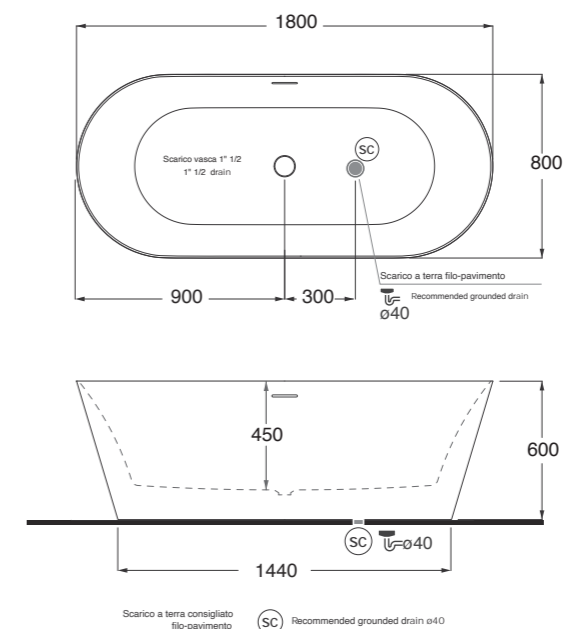

massimo contenuto d'acqua
max water capacity 310 Lt

volume di imballo 0,82 m³
packaging volume 1,3 m³

peso spedizione
shipping weight 60 kg