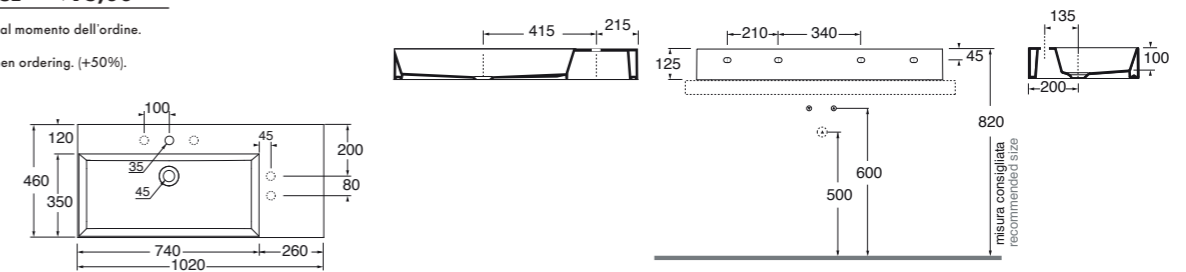

ELEGANCE SQUARED

Codice, code: | Prezzo, price:

Plt italy pz. 10, plt export pcs. 17.
28 kg.

Lavabo appoggio/sospeso Squared cm 102x46 DX monoforo
Cm 102x46 Squared RIGHT over-counter /wall-hung one hole washbasin

102x46xH12,5 cm

Bianco lucido, shiny white

ELLP10246RQMBI | 730,00

Colors 1250° CT CA CE CC AN TO RB NA PR

Specificare il Colors 1250° al momento dell'ordine.
Specify the Colors 1250° when ordering. | ELLP10246RQM... CT CA CE... | 1.095,00

Shine PS SA SS MA CL OC NL

Specificare la finitura Shine al momento dell'ordine.
Specify the Shine finish when ordering. | ELLP10246RQM... PS SA SS... | 1.241,00

Luxury OG PL OR

Specificare il Luxury al momento dell'ordine.
Specify the Luxury when ordering. | ELLP10246RQM... OG PL OR | 1.555,00

Piletta con tappo in ceramica click clack.
Click clack free flow ceramic drain.

0,5 kg | PILCK | 95,00

Specificare il colore al momento dell'ordine.
(+50%).
Specify the color when ordering. (+50%).

Piletta con tappo in ceramica.
Free flow ceramic drain.

0,5 kg | PILCE | 95,00

Specificare il colore al momento dell'ordine.
(+50%).
Specify the color when ordering. (+50%).

Portasciugamano ottone cromato.
Chromed brass towel holder.

SQPU/75 | 184,00

Struttura sospesa squared 102 cm reversibile in metallo verniciato completa di mobile con cassettono.
Wall hung structure in painted metal 102 cm reversible with big drawer.

110x44,5xH52 cm

Struttura nero opaco/ matt black structure | MSQ 102N ... N ... C | 1.256,00

Struttura bianco opaco/ matt white structure | MSQ 102B ... N ... C | 1.256,00

Specificare il colore del mobile al momento dell'ordine.
Specify the color of the wood finishing when ordering.

N C
Olmo naturale | Cemento
Natural elm | Concrete