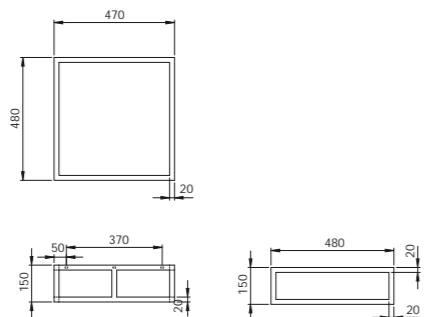

Struttura Quadra portante per una tenuta max di 150 kg.
Quadra structural and load-bearing for maximum hold 150 kg.

47x48 cm

Bianco opaco, matt white	STS 49 BM	435,00
Nero opaco, matt black	STS 49 NM	435,00