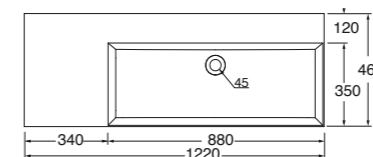

ELEGANCE SQUARED

Codice, code: | Prezzo, price:

Plt italy pz. 10, plt export pcs. 17.
32,5 kg.

Lavabo appoggio/sospeso Squared cm 122x46 SX monoforo
Cm 122x46 Squared LEFT top over-counter /wall-hung one hole washbasin

122x46xH12,5 cm

Bianco lucido, shiny white

ELLP12246LQMBI

886,00

Portasciugamano ottone cromato.
Chromed brass towel holder.

SQPU/75

184,00

Piletta con tappo in ceramica click clack.
Click clack free flow ceramic drain.

0,5 kg | **PILCK** | **95,00**

Piletta con tappo in ceramica.
Free flow ceramic drain.

0,5 kg | **PILCE** | **95,00**

ELEGANCE SQUARED

Codice, code: | Prezzo, price:

Plt italy pz. 10, plt export pcs. 17.
32,5 kg.

Lavabo appoggio/sospeso Squared cm 122x46 SX senza foro
Cm 122x46 Squared LEFT top over-counter /wall-hung no hole washbasin

122x46xH12,5 cm

Bianco lucido, shiny white

ELLP12246LQ0BI

886,00

Portasciugamano ottone cromato.
Chromed brass towel holder.

SQPU/75

184,00

Piletta con tappo in ceramica click clack.
Click clack free flow ceramic drain.

0,5 kg | **PILCK** | **95,00**

Piletta con tappo in ceramica.
Free flow ceramic drain.

0,5 kg | **PILCE** | **95,00**

Struttura sospesa squared 122 cm reversibile in metallo verniciato completa di mobile con cassettoni.
Wall hung structure in painted metal 122 cm reversible with big drawer.

130x44,5xH52 cm

Struttura nero opaco/ matt black structure

MSQ 122N ... N ... C

1.412,00

Struttura bianco opaco/ matt white structure

MSQ 122B ... N ... C

1.412,00

Specificare il colore del mobile al momento dell'ordine.
Specify the color of the wood finishing when ordering.

N Olmo naturale / Natural elm
C Cemento / Concrete