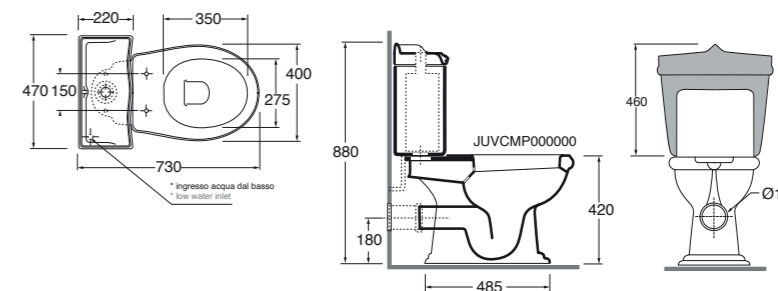

Vaso monoblocco con scarico a parete. Completo di kit di fissaggio cod. KIT 2000 C/C.
Wall trap close coupled WC. Provided with cod. KIT 2000 C/C fixing kit.

Bianco lucido, shiny white

JUVCMP000000BI

443,00

Cassetta per vaso monoblocco.
Close coupled cistern.

Bianco lucido, shiny white

JUCSMB000000BI

260,00