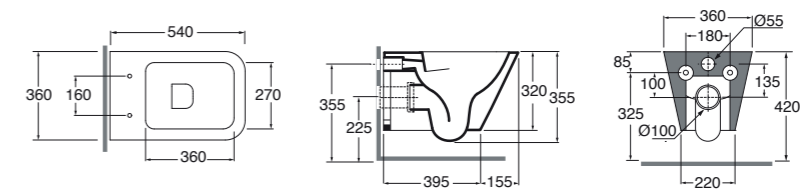

Plt italy pz. 15, plt export pcs. 20.
20 kg.

Vaso Easy Clean sospeso. Completo di kit di fissaggio staffa universale.
Easy Clean wall-hung wc. Provided with fixing kit universal bracket.

55x36xH32 cm

Bianco lucido, shiny white BUVKSPE00000BI 399,00

Sedile termoidurente con chiusura frizionata a sgancio rapido.
Thermosetting seat cover with quick release.

Bianco lucido, shiny white BUI 1800/F 125,00