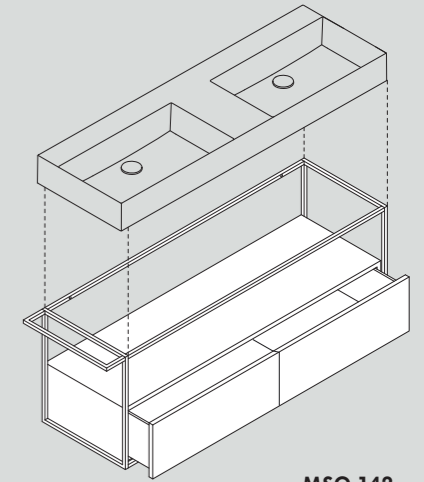

MSQ 142

€ 1.648,00

Struttura sospesa squared 142 cm in metallo verniciato completa di mobile 2 cassetti. Painted metal wall hung squared structure 142 cm with 2 drawers.