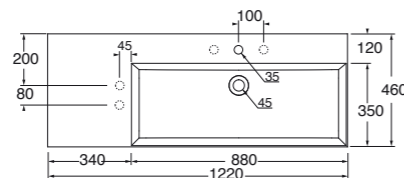

ELEGANCE SQUARED

Codice, code: | Prezzo, price:

Plt italy pz. 10, plt export pcs. 17.
32,5 kg.

Lavabo appoggio/sospeso Squared cm 122x46 SX monoforo
Cm 122x46 Squared LEFT top over-counter /wall-hung one hole washbasin

122x46xH12,5 cm

Bianco lucido, shiny white

ELLP12246LQMBI

886,00

Portasciugamano ottone cromato.
Chromed brass towel holder.

SQPU/75

184,00

Piletta con tappo in ceramica click clack.
Click clack free flow ceramic drain.

0,5 kg | **PILCK** | **95,00**

Piletta con tappo in ceramica.
Free flow ceramic drain.

0,5 kg | **PILCE** | **95,00**

ELEGANCE SQUARED

Codice, code: | Prezzo, price:

Plt italy pz. 10, plt export pcs. 17.
32,5 kg.

Lavabo appoggio/sospeso Squared cm 122x46 SX senza foro
Cm 122x46 Squared LEFT top over-counter /wall-hung no hole washbasin

122x46xH12,5 cm

Bianco lucido, shiny white

ELLP12246LQ0BI

886,00

Portasciugamano ottone cromato.
Chromed brass towel holder.

SQPU/75

184,00

Piletta con tappo in ceramica click clack.
Click clack free flow ceramic drain.

0,5 kg | **PILCK** | **95,00**

Piletta con tappo in ceramica.
Free flow ceramic drain.

0,5 kg | **PILCE** | **95,00**

Struttura sospesa squared 122 cm reversibile in metallo verniciato completa di mobile con cassettoni.
Wall hung structure in painted metal 122 cm reversible with big drawer.

130x44,5xH52 cm

Struttura nero opaco/ matt black structure

MSQ 122N ... N ... C

1.412,00

Struttura bianco opaco/ matt white structure

MSQ 122B ... N ... C

1.412,00

Specificare il colore del mobile al momento dell'ordine.
Specify the color of the wood finishing when ordering.

N Olmo naturale / Natural elm
C Cemento / Concrete