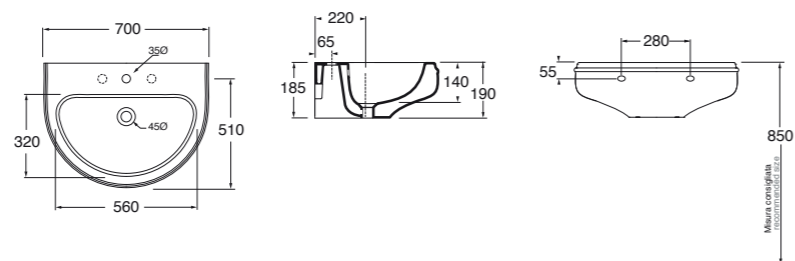

CHARME LAVABI, WASHBASINS

Codice, code: | Prezzo, price:

Plt italy pz. 10, plt export pcs. 12.
21 kg.

Lavabo tondo cm 70 monoforo sospeso.
Cm 70 wall-hung one-hole washbasin.

70x51xH19 cm

Bianco lucido, shiny white

CHLS07051TOMBI

348,00

Lavabo tondo cm 70 tre fori sospeso.
Cm 70 wall-hung three hole washbasin.

Bianco lucido, shiny white

CHLS07051TOTBI

348,00

Piletta automatica
con troppo pieno
Authomatic waste system
with over flow

0,5 kg | **PILTR** | **75,00**

Plt italy pz. 18, plt export pcs. 20.
16 kg.

Colonna
Pedestal

H66,5 cm

Bianco lucido, shiny white

CHCLT000000BI

206,00