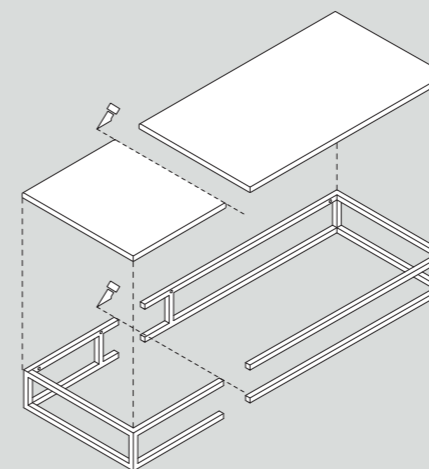

QUADRA CARATTERISTICHE, FEATURES

✓	Taglio al cm, disponibile su richiesta. Cut to the centimeter, available on request.
✓	Dimensione massima 160 cm. Maximum size 160 cm.
✓	Dimensione minima 49 cm. Minimum size 49 cm.
✓	Disponibile in sei misure standard. Six standard sizes available.
✓	Struttura con lati paralleli, sono esclusi lati inclinati. Structure with parallel sides, inclined sides excluded.