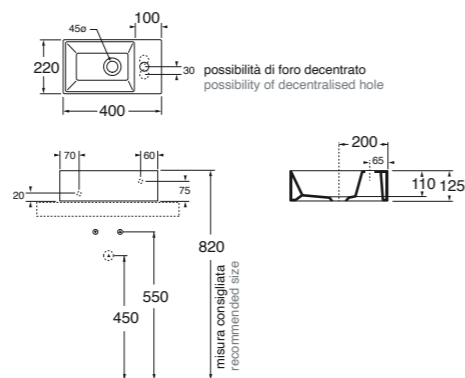

0,5 kg **PILCE** **95,00**

Specificare il colore al momento dell'ordine.
(+50%).
Specify the color when ordering. (+50%).

Plt italy pz. 40, plt export pcs. 90.
7,7 kg.

Lavabo cm 40x22 da appoggio/sospeso senza foro dx.
Cm 40x22 no hole over-counter/wall-hung washbasin right.