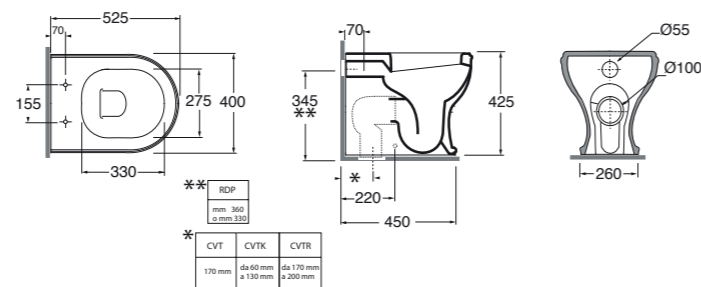

Plt italy pz. 15, plt export pcs. 20.
25 kg.

Vaso 52 cm con scarico traslato a pavimento.
Completo di kit di fissaggio cod.VFV.
52 cm floor trap wc with adjustable flush system.
Provided with cod. VFV fixing kit.

52x40xH42 cm

Bianco lucido, shiny white

CHVCTT000000BI

425,00

Sedile termoindurente con chiusura frizionata.
Thermosetting soft close seat cover.

Bianco lucido, shiny white

CHA 1800/F

178,00

Curva tecnica per vaso e vaso monoblocco 170mm.
Technical bend for oor standing and close coupled wc 170mm.

CVT

20,00

Curva tecnica per wc traslato con distanza parete da 60 a 130 mm.
Technical bend for adjustable flush system wc with wall distance ranging from 60 mm to 130 mm.

CVTK

28,00

Curva tecnica per wc traslato con distanza parete da 170 a 200 mm.
Technical bend for adjustable flush system wc with wall distance ranging from 170 mm to 200 mm.

CVTR

26,00

Raccordo eccentrico per entrata acqua.
Eccentric joint for water inlet.

RDP

19,00