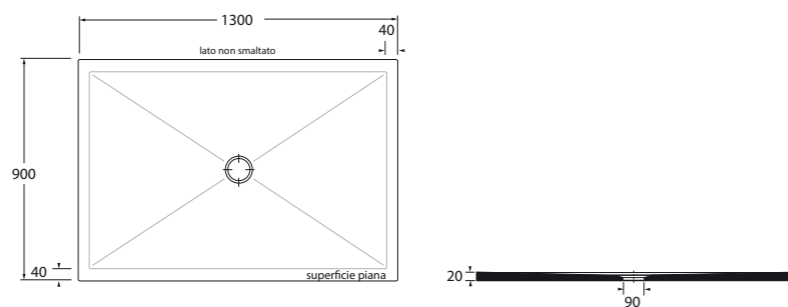

SOLODUE

Codice, code: | Prezzo, price:

Scatole/box 1 40 kg.	Piatto doccia SoloDue® H2 cm 130x90. SoloDue® H2 shower tray cm 130x90.		
130x90xH2 cm	Cotone, cotton	SDPD13009020CT	726,00

Colors 1250°

Specificare il Colors 1250° al momento dell'ordine.
Specify the Colors 1250° when ordering.

SDPD13009020... CA CE CC...	872,00

Shine

Specificare la finitura Shine al momento dell'ordine.
Specify the Shine finish when ordering.

SDPD13009020 ...PS...SA...SS..	972,00

TRATTAMENTO ANTISCIVOLO INCLUSO / ANTI-SLIP INCLUDED

Le malteceramiche®

Specificare la Maltaceramica al momento dell'ordine.
Specify the Maltaceramica when ordering.

SDPD13009020... MC MB ...	726,00