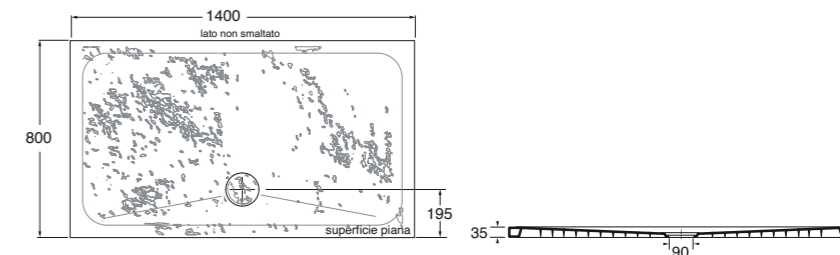

Piletta doccia 1" 1/4 di diametro (ø 90) con tappo in ceramica e completa di curva terminale.
1" 1/4 (ø 90) diameter waste system for shower tray provided with ceramic top and terminal bend.

0,5 kg SIFPE 120,00