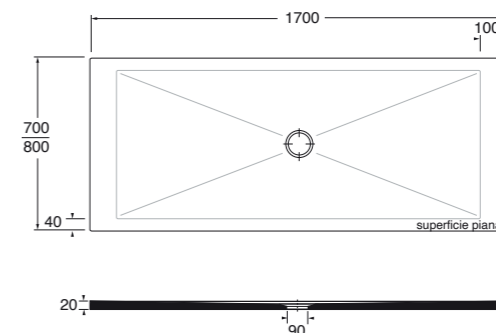

TRATTAMENTO ANTISCIVOLO INCLUSO / ANTI-SLIP INCLUDED

Le malteceramiche®	MC MB		
Specificare la Maltaceramica al momento dell'ordine. Specify the Maltaceramica when ordering.	SDPD17007020... MC MB ...	871,00	

Scatole/box 1 40 kg.	Piatto doccia SoloDue® H2 cm 170x80. SoloDue® H2 shower tray cm 170x80.		
170x80xH2 cm	Cotone, cotton	SDPD17008020CT	985,00

Colors 1250°	CA CE CC AN TO RB NA PR		
Specificare il Colors 1250° al momento dell'ordine. Specify the Colors 1250° when ordering.	SDPD17008020... CA CE CC...	1.185,00	

Shine	BI PS SA SS MA CL OC NL		
Specificare la finitura Shine al momento dell'ordine. Specify the Shine finish when ordering.	SDPD17008020 ...PS...SA...SS..	1.285,00	

TRATTAMENTO ANTISCIVOLO INCLUSO / ANTI-SLIP INCLUDED

Le malteceramiche®	MC MB		
Specificare la Maltaceramica al momento dell'ordine. Specify the Maltaceramica when ordering.	SDPD17008020... MC MB ...	985,00	

Si consiglia l'utilizzo della piletta SoloDue che grazie al suo design facilita il deflusso dell'acqua.
We recommend the use of the SoloDue drain, whose design facilitates the outflow of water.

Piletta doccia Cromo in PET riciclato 1"¼ diametro Ø90 con tappo serigrafato completa di curva terminale.
Chrome recycled PET shower drain 1"¼ diameter Ø90 with screen-printed cap complete with end bend.

0,5 kg | **SIF/H2** | **100,00**

Colors 1250°	Shine	Le malteceramiche®
CT CA CE CC AN TO RB NA PR	BI PS SA SS MA CL OC NL	MC MB