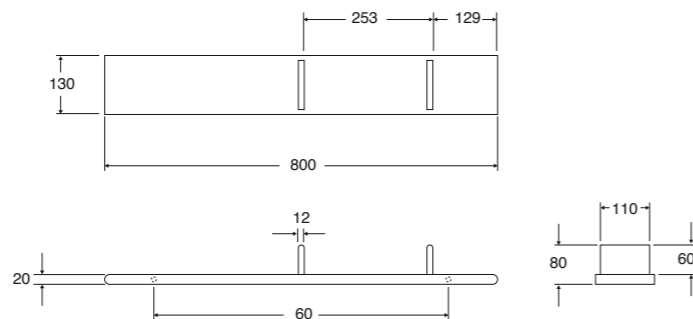

FRANKY MENSOLA

Codice, code: | Prezzo, price:

Plt italy pz. 1, plt export pcs. 1.
2 kg.

MENSOLA A MURO: in legno massello con fissaggio a parete nascosto.
WALL SHELF: in solid wood hidden wall fixing.

80x13xH8 cm

Antracite. Anthracite

Antracite, massello verniciato a poro aperto.
Anthracite, laquered open-pore finish solid wood

FRM80VB

100,00

Rovere naturale. Natural oak

Rovere naturale.
Natural oak.

FRM80TR

100,00