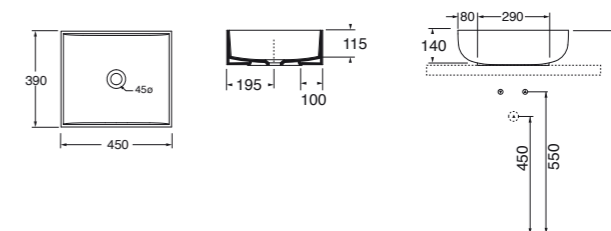

LEUCA LAVABI, WASHBASINS

45x39xH14 cm **LELA04539000BI**

€ 340,00

Lavabo Leuca 45x39 appoggio senza foro. Leuca Washbasin 45x39 over counter. No tap hole.

60x45xH14 cm **LELP0604500MBI**

€ 457,00

Lavabo Leuca 60x45 cm sospeso/appoggio monoforo. Leuca Washbasin 60x45 cm wall hung/over counter. One tap hole.

100x45xH14 cm **LELP10045D0MBI**

€ 713,00

Lavabo Leuca 100x45 cm sospeso/appoggio due fori. Leuca Washbasin 100x45 cm wall hung/over counter. Two tap hole.

LEUCA LAVABI, WASHBASINS

Codice, code:

Prezzo, price:

Plt italy pz. 24, plt export pcs. 50.
10,5 kg.

Lavabo Leuca 45x39 appoggio senza foro.
Leuca Washbasin 45x39 over counter. No tap hole.

45x39xH14 cm

Bianco lucido, shiny white

LELA04539000BI

340,00

Colors 1250° CT CA CE CC AN TO RB NA PR

Specificare il Colors 1250° al momento dell'ordine.
Specify the Colors 1250° when ordering.

LELA04539000... CT CA CE... **510,00**

Shine

PS SA SS MA CL OC NL

Specificare la finitura Shine al momento dell'ordine.
Specify the Shine finish when ordering.

LELA04539000 ...PS...SA...SS.. **578,00**

Piletta con tappo in ceramica click clack.
Click clack free flow ceramic drain.

0,5 kg **PILCK** **95,00**

Specificare il colore al momento dell'ordine.
(+50%).
Specify the color when ordering. (+50%).

Piletta con tappo in ceramica.
Free flow ceramic drain.

0,5 kg **PILCE** **95,00**

Specificare il colore al momento dell'ordine.
(+50%).
Specify the color when ordering. (+50%).

Plt italy pz. 20, plt export pcs. 40.
16,5 kg.

Lavabo Leuca 60x45 cm sospeso/appoggio monoforo.
Leuca Washbasin 60x45 cm wall hung/over counter. One tap hole.

60x45xH14 cm

Bianco lucido, shiny white

LELP0604500MBI

457,00

Colors 1250° CT CA CE CC AN TO RB NA PR

Specificare il Colors 1250° al momento dell'ordine.
Specify the Colors 1250° when ordering.