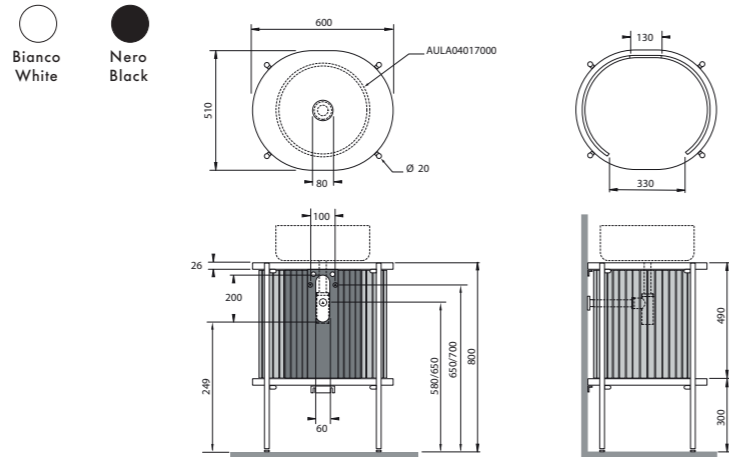

60x51xH80 cm

Bianco microforato
White microhole

Nero pieno
Black compact

Struttura bianco opaco/ matt white structure	MBCL60W	1.810,00
Struttura nero opaco/ matt black structure	MBCL60B	1.810,00

ACCESSORI / ACCESSORIES