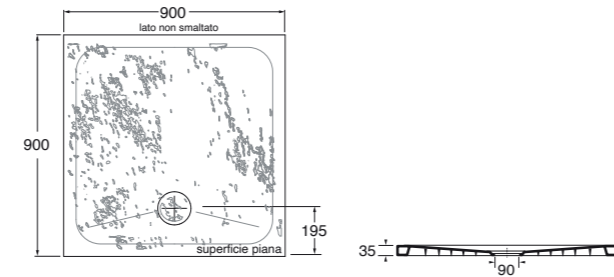

Piletta doccia 1" 1/4 di diametro (ø 90) con tappo in ceramica e completa di curva terminale.
1" 1/4 (ø 90) diameter waste system for shower tray provided with ceramic top and terminal bend.

0,5 kg | **SIFPE** | **120,00**