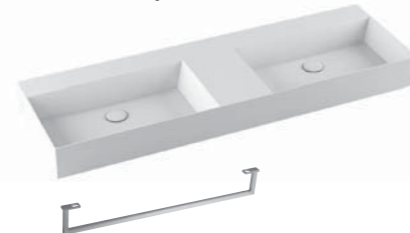

ELEGANCE SQUARED

Codice, code: | Prezzo, price:

Plt italy pz. 10, plt export pcs. 17.
30 kg.

Lavabo appoggio/sospeso squared cm 142x45 doppia vasca senza foro.
Cm 142x45 Squared over-counter /wall-hung double sink no hole washbasin.

142x45xH12,5 cm

Bianco lucido, shiny white

ELLP14245DQ0BI

953,00

Portasciugamano ottone cromato.
Chromed brass towel holder.

SQPU/60

164,00

Piletta con tappo in ceramica click clack.
Click clack free flow ceramic drain.

0,5 kg | **PILCK** | **95,00**