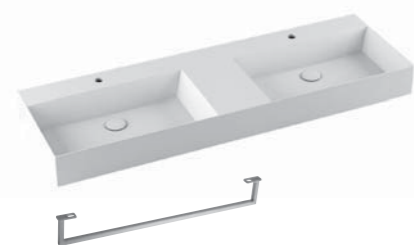

ELEGANCE SQUARED

Codice, code: | Prezzo, price:

Plt italy pz. 10, plt export pcs. 17.
30 kg.

Lavabo appoggio/sospeso squared cm 142x45 doppia vasca con 2 fori.
Cm 142x45 Squared over-counter /wall-hung double sink with 2 hole washbasin.

142x45xH12,5 cm

Bianco lucido, shiny white

ELLP14245DQMBI

953,00

Portasciugamano ottone cromato.
Chromed brass towel holder.

SQPU/60

164,00

Piletta con tappo in ceramica click clack.
Click clack free flow ceramic drain.

0,5 kg | **PILCK** | **95,00**