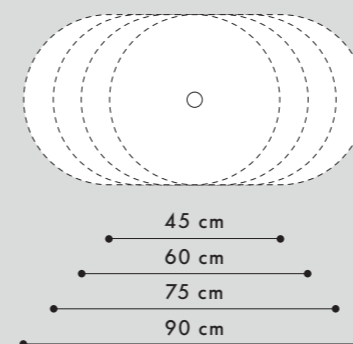

ELEGANCE

JUBILAEUM

LEUCA

BUILD

COMODA

FORMA

AUREA

La struttura Quadra, supporto per Misura, può essere personalizzata nelle sue dimensioni.

Quadra structure, support for Misura, can have customized sizes.