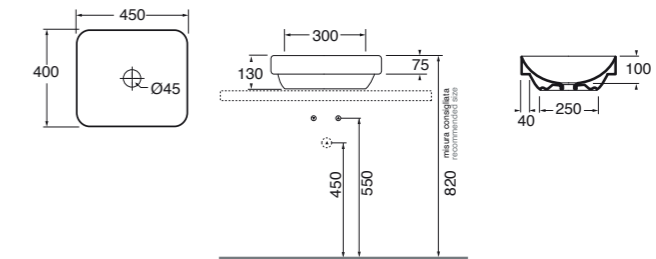

ELEGANCE SOFT

Codice, code: Prezzo, price:

Plt italy pz. 24, plt export pcs. 50.
11 kg.

Lavabo semincasso/appoggio SOFT cm 45x40.
Cm 45x40 SOFT inset/over-counter washbasin.

45x40xH14 cm	Bianco lucido, shiny white	ELLG045400S0BI	318,00

Luxury OG PL OR

Specificare il Luxury al momento dell'ordine.
Specify the Luxury when ordering.

ELLG045400S0... OG PL OR	668,00

Piletta con tappo in ceramica click clack.
Click clack free flow ceramic drain.

0,5 kg	PILCK	95,00

Piletta con tappo in ceramica.
Free flow ceramic drain.

0,5 kg	PILCE	95,00

Plt italy pz. 20, plt export pcs. 40.
14 kg.

Lavabo semincasso/appoggio SOFT cm 60x40.
Cm 60x40 SOFT inset/over-counter washbasin.

60x40xH14 cm	Bianco lucido, shiny white	ELLG060400S0BI	407,00

Luxury OG PL OR

Specificare il Luxury al momento dell'ordine.
Specify the Luxury when ordering.

ELLG060400S0... OG PL OR	757,00