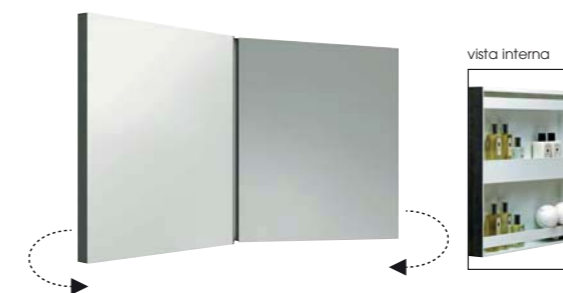

MIRROR BOOK SPECCHI, MIRRORS

MB 32

€ 464,00

Mirror Book specchio singolo 32 cm, basculante con interno portaoggetti.
32 cm Mirror Book single tilting mirror with internal accessory storage.

MB 60

€ 558,00

Mirror Book specchio singolo 58 cm, basculante con interno portaoggetti.
58 cm Mirror Book single tilting mirror with internal accessory storage.

MB 32D

€ 928,00

Mirror Book specchio doppio basculante con interno portaoggetti.
Mirror Book double tilting mirror with internal accessory storage.

MB 60D

€ 1.116,00

Mirror Book specchio doppio basculante con interno portaoggetti.
Mirror Book double tilting mirror with internal accessory storage.

SPECCHI MIRRORS

Codice, code:

Prezzo, price:

Mirror Book specchio singolo cm 32, basculante con interno portaoggetti.
Cm 32 Mirror Book single mirror with internal accessory storage.

60x32 cm

MB 32

464,00

Mirror Book specchio doppio (cm 32 anta singola) basculante con interno portaoggetti.
Mirror Book double mirror (cm 32 each door) with internal accessory storage.

32x60 cm

MB 32D

928,00

Mirror Book specchio singolo cm 58, basculante con interno portaoggetti.
Cm 58 Mirror Book single mirror with internal accessory storage.

58x60 cm

MB 60

558,00

Mirror Book specchio doppio (cm 58 anta singola) basculante con interno portaoggetti.
Mirror Book double mirror (cm 58 each door) with internal accessory storage.

58x60 cm

MB 60D

1.116,00