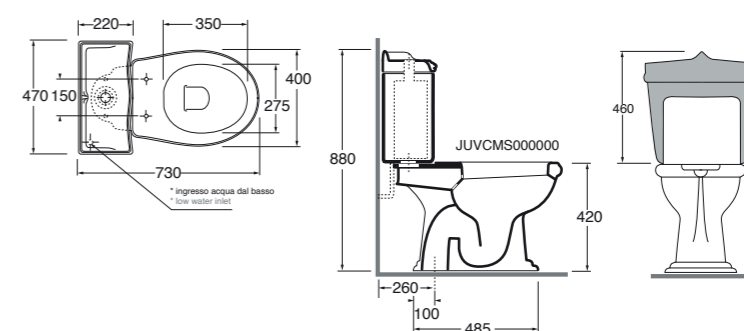

Batteria di scarico automatica, attacco basso con pulsante doppio flusso (3/6 lt)
cromo/oro/bronzo.
Automatic discharge mechanism, low junction with chrome/gold/ bronze
double-flushing (3/6 lt) push-button.

B 1900 2F/40

70,00

Copriwater in poliestere.
Polyester cover-seat.

Bianco lucido frizionato, soft close shiny white

JC 1800/F

146,00

Copriwater in noce massello soft close.
Solid walnut-wood soft close cover-seat.

Noce massello frizionato, soft close solid-walnut-wood

JC 1800 NM/F

256,00