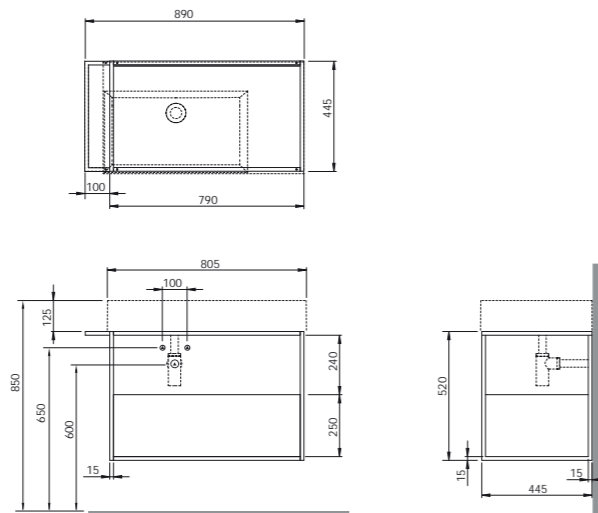

Struttura sospesa squared 81 cm reversibile in metallo verniciato completa di mobile con cassettone.
Wall hung structure in painted metal 81 cm reversible with big drawer.

89x44,5xH52 cm

Struttura nero opaco/ matt black structure **MSQ 81N ... N ... C** **1.096,00**

Struttura bianco opaco/ matt white structure **MSQ 81B ... N ... C** **1.096,00**

Specificare il colore del mobile al momento dell'ordine.
Specify the color of the wood finishing when ordering.

N **C**
Olmo naturale / Natural elm
Cemento / Concrete