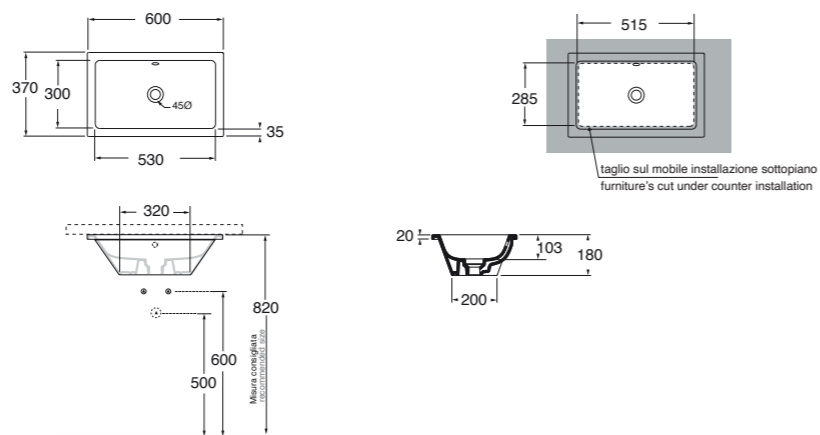

60x37xH18 cm Bianco lucido, shiny white **DULT06037T00BI** **317,00**

Piletta con tappo in ceramica click clack.
Click clack free flow ceramic drain.

0,5 kg **PILCK** **95,00**

Piletta con tappo in ceramica.
Free flow ceramic drain.