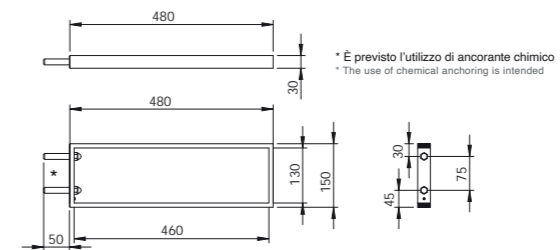

Coppia staffe obbligatorie per montaggio mensola sospesa
Mandatory pair of brackets for wall hung ceramic shelf installation

Coppia staffe portasciugamani strutturale e portante per una tenuta max di 150 kg.
Structural and load-bearing fixing bracket/towel holder for maximum hold 150 kg.

Obbligatorie/Obligatory

Bianco opaco, matt white	MIS STB	180,00
Nero opaco, matt black	MIS STN	180,00