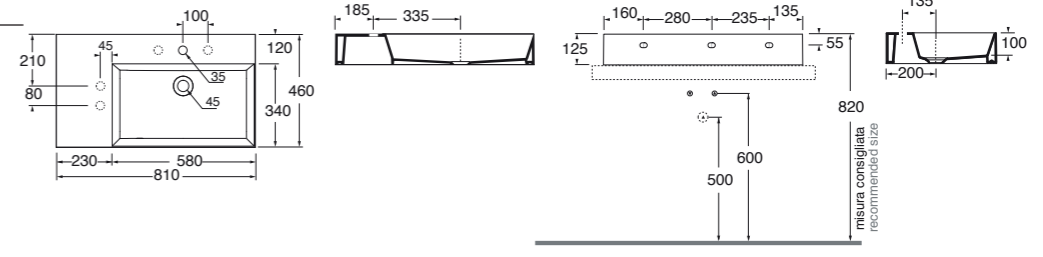

ELEGANCE SQUARED

Codice, code: Prezzo, price:

Plt italy pz. 14, plt export pcs. 28.
23,5 kg.

Lavabo appoggio/sospeso Squared cm 81x46 SX monoforo
Cm 81x46 Squared LEFT top over-counter /wall-hung one hole washbasin

81x46xH12,5 cm Bianco lucido, shiny white **ELLP08146LQMBI** **577,00**

Colors 1250° **CT CA CE CC AN TO RB NA PR**

Specificare il Colors 1250° al momento dell'ordine.
Specify the Colors 1250° when ordering. **ELLP08146LQM... CT CA CE...** **866,00**

Shine **PS SA SS MA CL OC NL**

Specificare la finitura Shine al momento dell'ordine.
Specify the Shine finish when ordering. **ELLP08146LQM... PS SA SS...** **981,00**

Luxury **OG PL OR**

Specificare il Luxury al momento dell'ordine.
Specify the Luxury when ordering. **ELLP08146LQM... OG PL OR** **1.402,00**

Piletta con tappo in ceramica click clack.
Click clack free flow ceramic drain.

0,5 kg **PILCK** **95,00**

Specificare il colore al momento dell'ordine.
(+50%).
Specify the color when ordering. (+50%).

Portasciugamano ottone cromato.
Chromed brass towel holder.

SQPU/60 **148,00**

Piletta con tappo in ceramica.
Free flow ceramic drain.

0,5 kg **PILCE** **95,00**

Specificare il colore al momento dell'ordine.
(+50%).
Specify the color when ordering. (+50%).