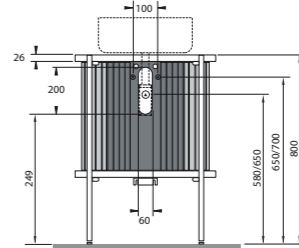

ACCESSORI / ACCESSORIES

Piano appoggio in metallo verniciato opaco. Matt painted metal top.

bianco opaco/ matt white	RCL60W	200,00
nero opaco/ matt black	RCL60B	200,00

○ Bianco
White

● Nero
Black

Plt italy pz. 1, plt export pcs. 1.

Struttura freestanding 60 cm in metallo verniciato, piani d'appoggio in MDF laccato, serrandina semi-aperta fissa in alluminio + elemento scorrevole di chiusura, **piano interno non incluso**. Freestanding structure, 60 cm, made of painted metal, counter tops in lacquered MDF or natural essence, fixed semi-open aluminium shutter + sliding closing element, **internal top not included**.