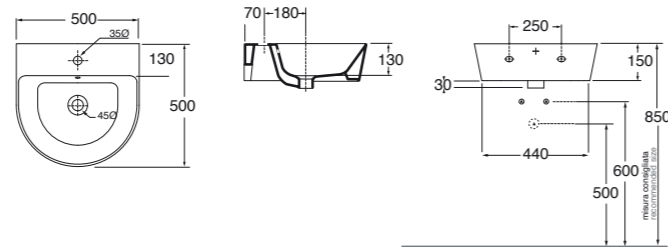

FORMA LAVABI, WASHBASINS

Codice, code: Prezzo, price:

Plt italy pz. 16, plt export pcs. 26.
15,5 kg.

Lavabo sospeso/appoggio cm 50 con troppo pieno.
Over-counter/wall-hung washbasin cm 50 with overflow.

50X50XH16 cm Bianco lucido, shiny white **FMLP05050TOMBI** **309,00**

Colors 1250° CT CA CE CC AN TO RB NA PR
Specificare il Colors 1250° al momento dell'ordine.
Specify the Colors 1250° when ordering. **FMLP05050TOM... CT CA CE...** **464,00**

Shine PS SA SS MA CL OC NL
Specificare la finitura Shine al momento dell'ordine.
Specify the Shine finish when ordering. **FMLP05050TOM ...PS...SA...SS..** **526,00**

Luxury OG PL OR
Specificare il Luxury al momento dell'ordine.
Specify the Luxury when ordering. **FMLP05050TOM... OG PL OR** **659,00**

Piletta con tappo in ceramica click clack.
Click clack free flow ceramic drain.

0,5 kg **PILCK** **95,00**

Specificare il colore al momento dell'ordine.
(+50%).
Specify the color when ordering. (+50%).

Piletta con tappo in ceramica.
Free flow ceramic drain.

0,5 kg **PILCE** **95,00**

Specificare il colore al momento dell'ordine.
(+50%).
Specify the color when ordering. (+50%).

Plt italy pz. 14, plt export pcs. 23.
18,5 kg.

Lavabo sospeso/appoggio cm 65 con troppo pieno.
Over-counter/wall-hung washbasin cm 65 with overflow.

65X50XH16 cm Bianco lucido, shiny white **FMLP06550TOMBI** **402,00**

Colors 1250° CT CA CE CC AN TO RB NA PR
Specificare il Colors 1250° al momento dell'ordine.
Specify the Colors 1250° when ordering. **FMLP06550TOM... CT CA CE...** **603,00**

Shine PS SA SS MA CL OC NL
Specificare la finitura Shine al momento dell'ordine.
Specify the Shine finish when ordering. **FMLP06550TOM ...PS...SA...SS..** **684,00**

Luxury OG PL OR
Specificare il Luxury al momento dell'ordine.
Specify the Luxury when ordering. **FMLP06550TOM... OG PL OR** **752,00**

Piletta con tappo in ceramica click clack.
Click clack free flow ceramic drain.

0,5 kg **PILCK** **95,00**

Specificare il colore al momento dell'ordine.
(+50%).
Specify the color when ordering. (+50%).

Piletta con tappo in ceramica.
Free flow ceramic drain.

0,5 kg **PILCE** **95,00**

Specificare il colore al momento dell'ordine.
(+50%).
Specify the color when ordering. (+50%).