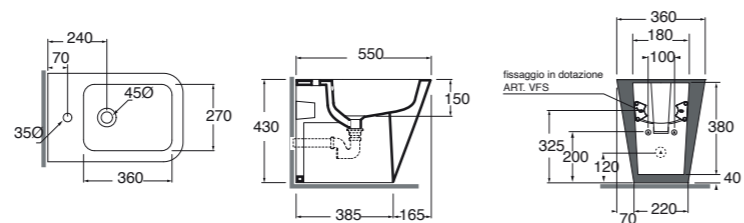

Bidet Trasfato terra monoforo trasfato. Completo di kit di fissaggio.
Onehole bidet with adjustable flush system. Provided with fixing kit.

55x36xH42 cm

Bianco lucido, shiny white

BUBIT000000MBI

399,00

Piletta automatica con troppo pieno
Automatic waste system with over flow