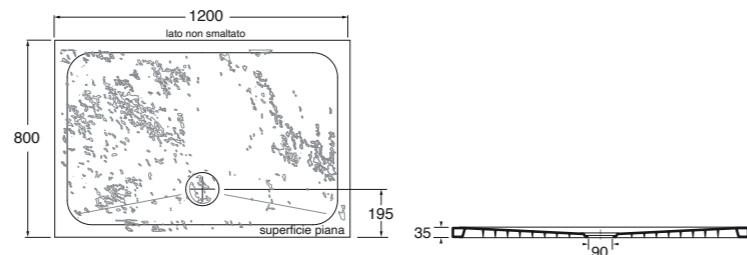

Piletta doccia 1" 1/4 di diametro (ø 90) con tappo in ceramica e completa di curva terminale.
1" 1/4 (ø 90) diameter waste system for shower tray provided with ceramic top and terminal bend.

0,5 kg SIFPE 120,00