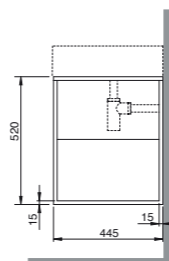

Specificare il colore del mobile al momento dell'ordine.
Specify the color of the wood finishing when ordering.

N **C**
Olmo naturale / Natural elm / Cemento / Concrete