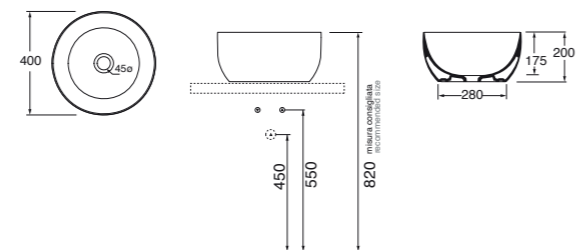

Plt italy pz. 24, plt export pcs. 50.
9 kg.

Lavabo appoggio CIRCLE cm 40xH20.
CIRCLE cm 40xH20 over counter washbasin.

Ø40xH20 cm	Bianco lucido, shiny white	ELLA040200C0BI	361,00
	Colors 1250° CT CA CE CC AN TO RB NA PR	Specificare il Colors 1250° al momento dell'ordine. Specify the Colors 1250° when ordering.	ELLA040200C0... CT CA CE... 542,00
	Shine PS SA SS MA CL OC NL	Specificare la finitura Shine al momento dell'ordine. Specify the Shine finish when ordering.	ELLA040200C0 ...PS SA SS... 614,00
	Le malteceramiche® MC MB	Specificare la Maltaceramica al momento dell'ordine. Specify the Maltaceramica when ordering.	ELLA040200C0... MC MB... 542,00
Luxury OG PL OR	Specificare il Luxury al momento dell'ordine. Specify the Luxury when ordering.	ELLA040200C0... OG PL OR 711,00	

Piletta con tappo in ceramica click clack.
Click clack free flow ceramic drain.

0,5 kg **PILCK** **95,00**
Specificare il colore al momento dell'ordine.
(+50%).
Specify the color when ordering. (+50%).

Piletta con tappo in ceramica.
Free flow ceramic drain.

0,5 kg **PILCE** **95,00**
Specificare il colore al momento dell'ordine.
(+50%).
Specify the color when ordering. (+50%).