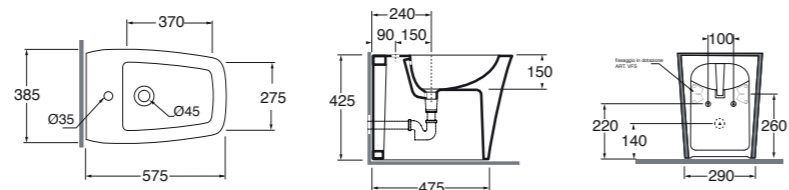

Plt italy pz. 15, plt export pcs. 20.
26 kg.

Bidet monoforo cm 57x38. Completo di kit di fissaggio.
Cm 57x38 one-hole bidet. Provided with fixing kit.

57x38xH42 cm

Bianco lucido, shiny white

HEBIT000000MBI

474,00

Luxury

Specificare il Luxury al momento dell'ordine.
Specify the Luxury when ordering.

HEBIT000000M... OG PL OR

1.124,00

Piletta con tappo in ceramica click clack.
Click clack free flow ceramic drain.

0,5 kg **PILCK** **95,00**

Piletta con tappo in ceramica.
Free flow ceramic drain.

0,5 kg **PILCE** **95,00**

Plt italy pz. 15, plt export pcs. 20.
31 kg.

Vaso 57x38 cm con scarico a parete trasformabile a pavimento tramite curva tecnica in plastica cod. CVT. Completo di kit di fissaggio.
Cm 57x38 wall trap wc convertible into floor trap with cod. CVT plastic technical bend. Provided with fixing kit.

57x38xH42 cm

Bianco lucido, shiny white

HEVCTPE000000BI

474,00

Luxury

Specificare il Luxury al momento dell'ordine.
Specify the Luxury when ordering.

HEVCTPE00000... OG PL OR

1.124,00