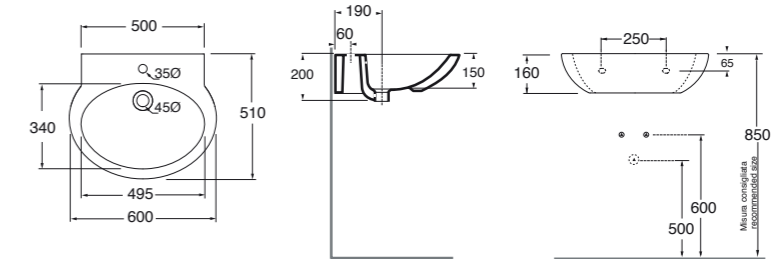

CLIK LAVABI, WASHBASINS

60x51xH19 cm **CKLP06051TOM**

€ 130,00

Lavabo sospeso monoforo con troppo pieno. One-hole wall-hung washbasin with over flow.

69xH20 cm **CKCLT0000000**

€ 95,00

Colonna in ceramica per lavabo. Ceramic pedestal for washbasin.

51x37xH42 cm **CKVCTPE00000**

€ 143,00

Vaso terra scarico parete Easy Clean. Easy Clean floor standing wc.

51x37xH42 cm **CKBIT0000000M**

€ 143,00

Bidet terra monoforo. Floor standing one-hole bidet.

CLK 1800/F

€ 66,00

Sedile termoindurente con chiusura frizionata. Thermosetting soft close seat cover.

CLIK LAVABI, WASHBASINS

Codice, code:

Prezzo, price:

Plt italy pz. 12, plt export pcs. 20.
13,5 kg.

Lavabo sospeso monoforo con troppo pieno.
One-hole wall-hung washbasin with over flow.

60X51XH19 cm

Bianco lucido, shiny white

CKLP06051TOMBI

130,00

Piletta automatica ribassata senza troppo pieno. Flat automatic waste system without over flow.

0,5 kg **PILTR 75,00**