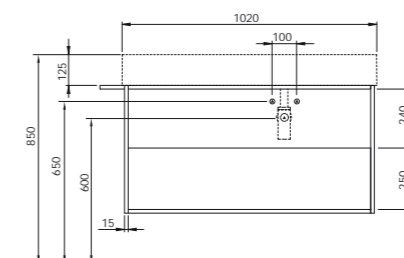

ELEGANCE SQUARED

Codice, code: Prezzo, price:

Plt italy pz. 10, plt export pcs. 17.
29,5 kg.

Lavabo appoggio/sospeso squared cm 102x45 due fori.
Cm 102x45 Squared over-counter /wall-hung two hole washbasin.

102x45xH12,5 cm

Bianco lucido, shiny white

ELLP102450QDBI

660,00

Colors 1250° CT CA CE CC AN TO RB NA PR

Specificare il Colors 1250° al momento dell'ordine.
Specify the Colors 1250° when ordering.

ELLP102450QD... CT CA CE... 990,00

Shine PS SA SS MA CL OC NL

Specificare la finitura Shine al momento dell'ordine.
Specify the Shine finish when ordering.

ELLP102450QD... PS SA SS... 1.122,00

Luxury OG PL OR

Specificare il Luxury al momento dell'ordine.
Specify the Luxury when ordering.

ELLP102450QD... OG PL OR 1.485,00

Piletta con tappo in ceramica click clack.
Click clack free flow ceramic drain.

0,5 kg **PILCK** 95,00

Specificare il colore al momento dell'ordine.
(+50%).
Specify the color when ordering. (+50%).

Piletta con tappo in ceramica.
Free flow ceramic drain.

0,5 kg **PILCE** 95,00

Specificare il colore al momento dell'ordine.
(+50%).
Specify the color when ordering. (+50%).

Portasciugamano ottone cromato.
Chromed brass towel holder.

SQPU/102

212,00

ELEGANCE SQUARED

Codice, code: Prezzo, price:

Plt italy pz. 10, plt export pcs. 17.
28 kg.

Lavabo appoggio/sospeso Squared cm 102x46 SX monoforo
Cm 102x46 Squared LEFT over-counter /wall-hung one hole washbasin

102x46xH12,5 cm

Bianco lucido, shiny white

ELLP10246LQMBI

730,00

Colors 1250° CT CA CE CC AN TO RB NA PR

Specificare il Colors 1250° al momento dell'ordine.
Specify the Colors 1250° when ordering.

ELLP10246LQM... CT CA CE... 1.095,00

Shine PS SA SS MA CL OC NL

Specificare la finitura Shine al momento dell'ordine.
Specify the Shine finish when ordering.

ELLP10246LQM... PS SA SS... 1.241,00