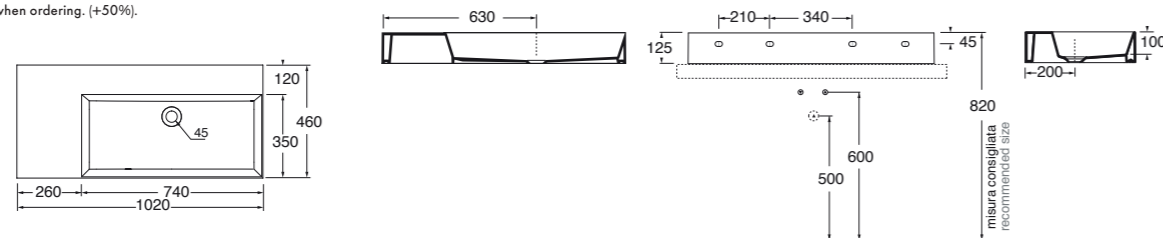

ELEGANCE SQUARED

Codice, code: | Prezzo, price:

Plt italy pz. 10, plt export pcs. 17.
28 kg.

Lavabo appoggio/sospeso Squared cm 102x46 SX senza foro
Cm 102x46 Squared LEFT over-counter /wall-hung no hole washbasin

102x46xH12,5 cm

Bianco lucido, shiny white

ELLP10246LQ0BI | 730,00

Colors 1250° CT CA CE CC AN TO RB NA PR

Specificare il Colors 1250° al momento dell'ordine.
Specify the Colors 1250° when ordering. | ELLP10246LQ0... CT CA CE... | 1.095,00

Shine PS SA SS MA CL OC NL

Specificare la finitura Shine al momento dell'ordine.
Specify the Shine finish when ordering. | ELLP10246LQ0... PS SA SS... | 1.241,00

Luxury OG PL OR

Specificare il Luxury al momento dell'ordine.
Specify the Luxury when ordering. | ELLP10246LQ0... OG PL OR | 1.555,00

Piletta con tappo in ceramica click clack.
Click clack free flow ceramic drain.

0,5 kg | PILCK | 95,00

Specificare il colore al momento dell'ordine.
(+50%).
Specify the color when ordering. (+50%).

Piletta con tappo in ceramica.
Free flow ceramic drain.

0,5 kg | PILCE | 95,00

Specificare il colore al momento dell'ordine.
(+50%).
Specify the color when ordering. (+50%).

Portasciugamano ottone cromato.
Chromed brass towel holder.

SQPU/75 | 184,00