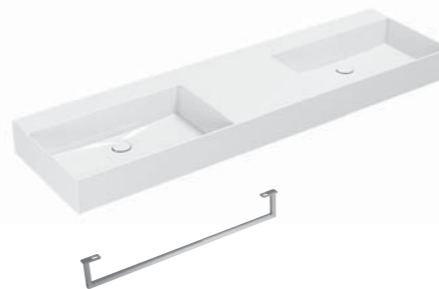

ELEGANCE SQUARED

Codice, code: | Prezzo, price:

Plt italy pz. 10, plt export pcs. 17.
34 kg.

Lavabo appoggio/sospeso squared cm 161x45 doppia vasca senza fori.
Cm 161x45 Squared over-counter /wall-hung double sink no hole washbasin.

161x46xH12,5 cm

Bianco lucido, shiny white

ELLP16146DQ0BI

1.250,00

Portasciugamano ottone cromato.
Chromed brass towel holder.

SQPU/60

164,00

Piletta con tappo in ceramica click clack.
Click clack free flow ceramic drain.

0,5 kg | **PILCK** | **95,00**