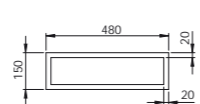

MENSOLA MISURA

MISURA SHELF

Codice, code: Prezzo, price:

Plt italy pz. 1, plt export pcs. 1.
20,5 kg.

Mensola in ceramica cm 100 completa di staffe di supporto.
Cm 100 ceramic shelf provided with fixing brackets.

100x49xH2 cm

Bianco lucido, shiny white

SMM100490000BI

367,00

Colors 1250° CT CA CE CC AN TO RB NA PR

Specificare il Colors 1250° al momento dell'ordine.
Specify the Colors 1250° when ordering.

SMM100490000...CT...CA...CE.. 551,00

Shine PS SA SS MA CL OC NL

Specificare la finitura Shine al momento dell'ordine.
Specify the Shine finish when ordering.

SMM100490000 ...PS...SA...SS.. 624,00

Coppia staffe obbligatorie per montaggio mensola sospesa
Mandatory pair of brackets for wall hung ceramic shelf installation

Coppia staffe portasciugamani strutturale e portante per una tenuta max di 150 kg.
Structural and load-bearing fixing bracket/towel holder for maximum hold 150 kg.

Obbligatorie/Obligatory

Bianco opaco, matt white

MIS STB

180,00

Nero opaco, matt black

MIS STN

180,00

Quadra, struttura portante per una tenuta max di 150 kg.
Quadra, structure load-bearing for maximum hold 150 kg.

98x48 cm

Bianco opaco, matt white

STS 100 BM

540,00

Nero opaco, matt black

STS 100 NM

540,00

MENSOLA MISURA

MISURA SHELF

Codice, code: Prezzo, price:

Plt italy pz. 1, plt export pcs. 1.
24,5 kg.

Mensola in ceramica cm 120 completa di staffe di supporto.
Cm 120 ceramic shelf provided with fixing brackets.

120x49xH2 cm

Bianco lucido, shiny white

SMM120490000BI

456,00

Colors 1250° CT CA CE CC AN TO RB NA PR

Specificare il Colors 1250° al momento dell'ordine.
Specify the Colors 1250° when ordering.

SMM120490000 ...CT...CA...CE.. 685,00

Shine PS SA SS MA CL OC NL

Specificare la finitura Shine al momento dell'ordine.
Specify the Shine finish when ordering.