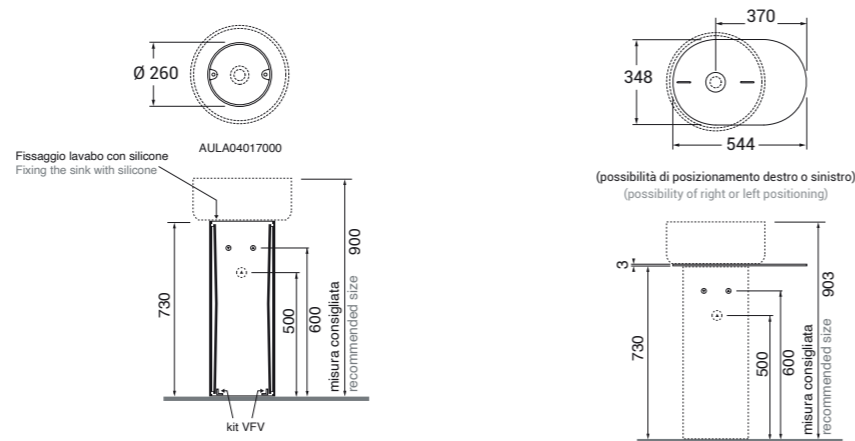

Plt italy pz. 1, plt export pcs. 1.
10,5 kg.

Colonna in ceramica per lavabo Ø26xH73 cm.
Ceramic pedestal for washbasin Ø26xH73 cm.

ø26xH73 cm	Bianco lucido, shiny white	AUCLT0000000BI	387,00

Colors 1250° CT CA

Specificare il Colors 1250° al momento dell'ordine.
Specify the Colors 1250° when ordering.

AUCLT0000000... CT CA ...	580,00

Luxury OG PL OR

Specificare il Luxury al momento dell'ordine.
Specify the Luxury when ordering.

AUCLT0000000... OG PL OR	787,00

Piano porta oggetti in metallo per lavabo AUREA ø40.
Metal plane holder for AUREA ø40 wash basin.

Bianco opaco, matt white	PAU40BI	120,00
Nero opaco, matt black	PAU40NE	120,00

Plt italy pz. 20, plt export pcs. 40.
13 kg.

Lavabo appoggio Aurea cm 55x40xh17 cm.
Aurea over-counter washbasin cm 55x40xH 17 cm.

55x40xH17 cm	Bianco lucido, shiny white	AULA05540000BI	365,00

Colors 1250° CT CA

Specificare il Colors 1250° al momento dell'ordine.
Specify the Colors 1250° when ordering.

AULA05540000... CT CA ...	548,00

Luxury OG PL OR

Specificare il Luxury al momento dell'ordine.
Specify the Luxury when ordering.

AULA05540000... OG PL OR	715,00

Piletta con tappo in ceramica click clack.
Click clack free flow ceramic drain.

0,5 kg	PILCK	95,00

Specificare il colore al momento dell'ordine.
(+50%).
Specify the color when ordering. (+50%).