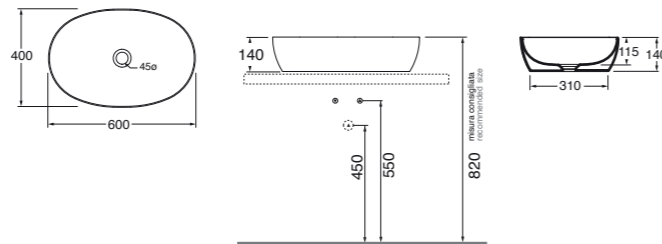

ELEGANCE CIRCLE

Codice, code: Prezzo, price:

Plt italy pz. 20, plt export pcs. 40.
10 kg.

Lavabo appoggio CIRCLE cm 60x40.
CIRCLE cm 60x40 over counter washbasin.

60x40xH14 cm Bianco lucido, shiny white **ELLA060400C0BI** **397,00**

Colors 1250° CT CA CE CC AN TO RB NA PR
Specificare il Colors 1250° al momento dell'ordine.
Specify the Colors 1250° when ordering. **ELLA060400C0... CT CA CE...** **596,00**

Shine PS SA SS MA CL OC NL
Specificare la finitura Shine al momento dell'ordine.
Specify the Shine finish when ordering. **ELLA060400C0 ... PS SA SS...** **675,00**

Le malteceramiche® MC MB
Specificare la Maltaceramica al momento dell'ordine.
Specify the Maltaceramica when ordering. **ELLA060400C0... MC MBB...** **596,00**

Luxury OG PL OR
Specificare il Luxury al momento dell'ordine.
Specify the Luxury when ordering. **ELLA060400C0... OG PL OR** **747,00**

Piletta con tappo in ceramica click clack.
Click clack free flow ceramic drain.
0,5 kg **PILCK** **95,00**

Specificare il colore al momento dell'ordine.
(+50%).
Specify the color when ordering. (+50%).

Piletta con tappo in ceramica.
Free flow ceramic drain.
0,5 kg **PILCE** **95,00**

Specificare il colore al momento dell'ordine.
(+50%).
Specify the color when ordering. (+50%).