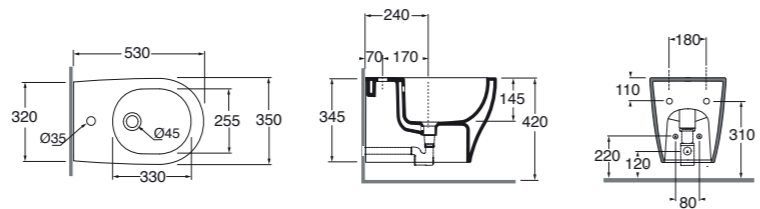

PRATICA SANITARI, SANITARY WARES

Codice, code: | Prezzo, price:

Plt italy pz. 18, plt export pcs. 20.
17 kg.

Bidet sospeso monoforo cm 53. Completo di fissaggio rapido per staffa universale.
Cm 53 wall-hung one-hole bidet. Provided with fixing kit with universal bracket.

53x35xH34,5 cm

Bianco lucido, shiny white

PABIS000000MBI

220,00

Piletta automatica con troppo pieno
Authomatic waste system with over flow

0,5 kg | **PILTR** | **75,00**

PRATICA SANITARI, SANITARY WARES

Codice, code: | Prezzo, price:

Plt italy pz. 24, plt export pcs. 20.
26 kg.

Bidet monoforo cm 54 filo muro.
Cm 54 one-hole bidet back to wall.

54x34xH42 cm

Bianco lucido, shiny white

PABIT000000MBI

205,00