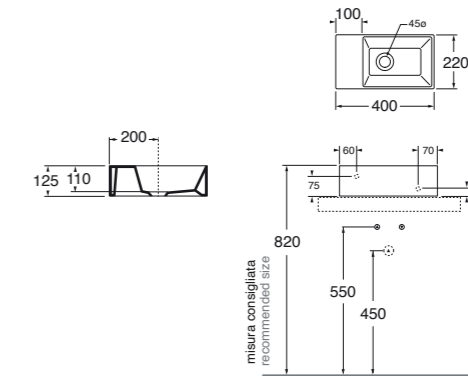

Plt italy pz. 40, plt export pcs. 90.
7,7 kg.

Lavabo cm 40x22 da appoggio/sospeso senza foro sx.
Cm 40x22 no hole over-counter/wall-hung washbasin left.

40x22xH12,5 cm

Bianco lucido, shiny white

ELLP040221LQ0BI

299,00

Piletta con tappo in ceramica click clack.
Click clack free flow ceramic drain.

0,5 kg | **PILCK** | 95,00

Specificare il colore al momento dell'ordine.
(+50%).
Specify the color when ordering. (+50%).

Piletta con tappo in ceramica.
Free flow ceramic drain.

0,5 kg | **PILCE** | 95,00

Specificare il colore al momento dell'ordine.
(+50%).
Specify the color when ordering. (+50%).

Colors 1250° **CT** **CA**

Specificare il Colors 1250° al momento dell'ordine.
Specify the Colors 1250° when ordering.

ELLP040221LQ0... CT CA ...

448,00