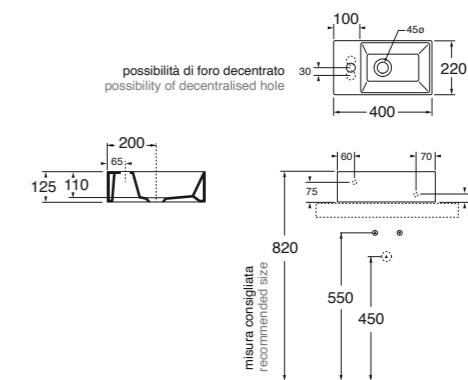

LAVABI ARREDO

WASHBASINS

Codice, code:

Prezzo, price:

Plt italy pz. 40, plt export pcs. 90.
7,5 kg.

Lavabo cm 40x22 da appoggio/sospeso monoforo sx.
Cm 40x22 one-hole over-counter/wall-hung washbasin left.

40x22xH12,5 cm

Bianco lucido, shiny white

ELLP040221LQMBI

299,00

Piletta con tappo in ceramica click clack.
Click clack free flow ceramic drain.

0,5 kg | **PILCK** | 95,00

Specificare il colore al momento dell'ordine.
(+50%).
Specify the color when ordering. (+50%).

Piletta con tappo in ceramica.
Free flow ceramic drain.

0,5 kg | **PILCE** | 95,00

Specificare il colore al momento dell'ordine.
(+50%).
Specify the color when ordering. (+50%).

Colors 1250° **CT** **CA**

Specificare il Colors 1250° al momento dell'ordine.
Specify the Colors 1250° when ordering.

ELLP040221LQM... CT CA ...

448,00