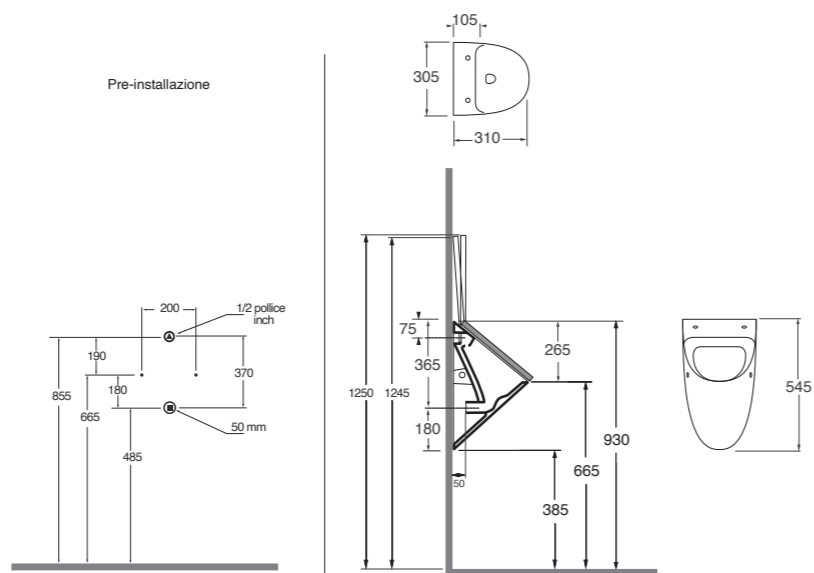

Orinatoio con fori copriorinatoio completo di kit fissaggio e sifone.
Urinal with holes for cover, provided with fixing and siphon.

Bianco lucido, shiny white

FMOR00E00000MBI

424,00

Colors 1250° CT CA

Specificare il Colors 1250° al momento dell'ordine.
Specify the Colors 1250° when ordering.

FMOR00E00000M... CT CA... **636,00**

Copriorinatoio chiusura frizionata.
Urinal soft close cover.

Bianco lucido, shiny white

FOR 1800/ORF

100,00

Colors 1250° CT CA

Specificare il Colors 1250° al momento dell'ordine.
Specify the Colors 1250° when ordering.

FOR 1800/ORF... CT CA... **150,00**

Orinatoio non adatto a sistemi di risciacquo con cassetta.
Urinal not usable with flushing systems with tank

FORMA VASCA, BATH-TUBS

Codice, code: | Prezzo, price:

Plt italy pz. 1
60 kg.

Vasca da bagno in acrilico completa di colonna di scarico.
Acrylic bath-tub provided with waste pipe.

180x80xH60 cm

Bianco lucido, shiny white

FOR113

3.250,00