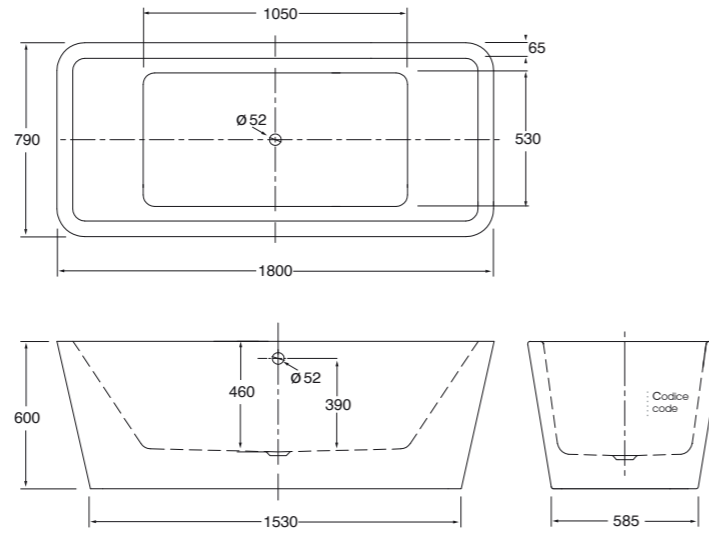

Plt italy pz. 1, plt export pcs.1
54 kg.

Vasca in acrilico con rinforzo in vetroresina.
Acrylic bathtub with fibreglass reinforcement.

180x80xH60 cm	Bianco lucido, shiny white	TUL 113	3.350,00