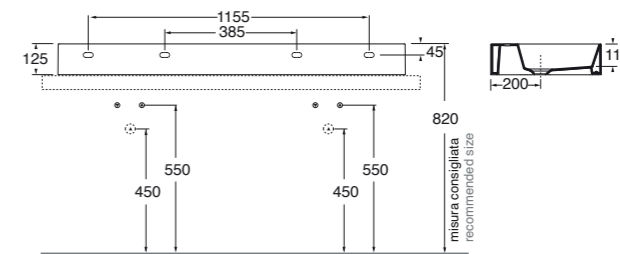

Piletta con tappo in ceramica.
Free flow ceramic drain.

0,5 kg | **PILCE** | **95,00**

Struttura sospesa squared 142 cm reversibile in metallo verniciato completa di mobile con cassettoni.
Wall hung structure in painted metal 142 cm reversible with big drawer.

150x44,5xH52 cm

Struttura nero opaco/ matt black structure	MSQ 142N ... N ... C	1.648,00
Struttura bianco opaco/ matt white structure	MSQ 142B ... N ... C	1.648,00

Specificare il colore del mobile al momento dell'ordine.
Specify the color of the wood finishing when ordering.

- **N** Olmo naturale / Natural elm
- **C** Cemento / Concrete