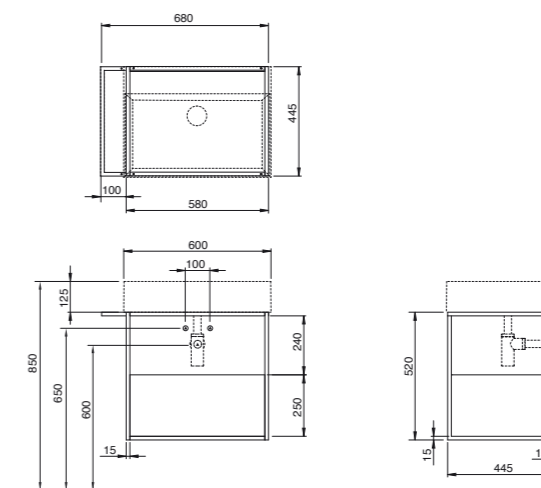

Struttura sospesa squared 60 cm reversibile in metallo verniciato completa di mobile con cassettono.
Wall hung structure in painted metal 60 cm reversibile with big drawer.

68x44,5xH52 cm

Struttura nero opaco/ matt black structure MSQ 60N ... N ... C 940,00

Struttura bianco opaco/ matt white structure MSQ 60B ... N ... C 940,00

Specificare il colore del mobile al momento dell'ordine.
Specify the color of the wood finishing when ordering.

N C
Olmo naturale Cemento
Natural elm Concrete