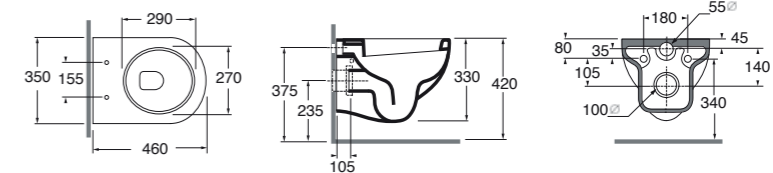

Sedile termoindurente avvolgente con chiusura frizionata per vaso 46 cm Mini Nuvola. Thermosetting soft close seat cover for cm 46 Mini Nuvola WC.

Bianco lucido, shiny white

NUV 1845/F

156,00