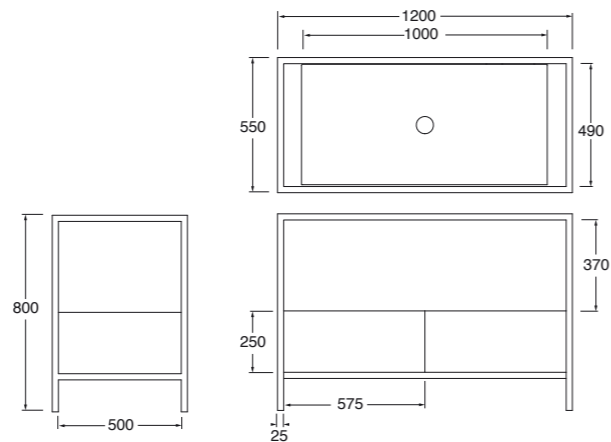

Struttura a terra Stand in metallo verniciato completa di mensola bianco lucido a misura cm 100 con foro e mobile bianco opaco con 2 cassetti con portasciugamani integrato.
Floor painted metal structure Stand provided with ceramic custom made shelf 100cm with 1 hole and white furniture with 2 drawers.