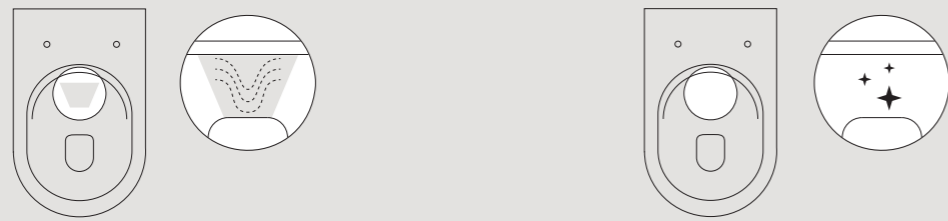

Antigoccia No drop

L'innovativo sistema Antigoccia risponde ad una duplice funzione: migliora la pulizia ed elimina il calcare nel sanitario e consente un considerevole risparmio idrico riducendo il gocciolamento finale dello scarico.

The innovative No drop system fulfills a dual function: it improves the cleanliness of the sanitary ware over time and provides considerable water savings by reducing the final drip from the drain.

Vista superiore: soluzione anticalcare. Top view: anti-scale solution.

Senza sistema Antigoccia. Without No drop system.

Con sistema Antigoccia. With No drop system.

IT Innovazione tecnologica per Officina Azzurra significa adoperarsi per migliorare l'esperienza dell'utente. In quest'ottica il nuovo sistema Antigoccia è pensato per evitare la formazione di antiestetici depositi di calcare sulla ceramica dovuti allo sgocciolamento. La progettazione del vaso è rivoluzionata e l'acqua residua viene eliminata direttamente nello scarico evitando lo sgocciolamento finale sulla ceramica che si mantiene così più duratura e pulita nel tempo.

EN Technological innovation for Officina Azzurra means striving to improve the user experience. With this in mind, the new No drop system is designed to avoid the formation of unsightly limescale deposits on the ceramic due to dripping. The design of the toilet is revolutionized and the residual water is eliminated directly in the drain avoiding the final dripping on the ceramic which thus remains more durable and cleaner over time.

I wc Antigoccia sono disponibili nelle collezioni: The No drop wcs are available for the collections:

Comoda → 41

Scarico a Vortice Vortex flush system

Vista superiore: tipologie di scarico. Top view: flush types.

Scarico standard. Standard flush system.

Scarico a Vortice. Vortex flush system.

IT La nuova tecnologia Scarico a Vortice coniuga design, funzionalità ed efficienza igienica e rappresenta una piccola rivoluzione per migliorare il comfort nella stanza da bagno. Il nuovo sistema progettato da Azzurra, pensato per i vasi senza brida, sfrutta al meglio la quantità di acqua disponibile facilitando il movimento a vortice e riducendo considerevolmente la rumorosità dello scarico stesso. Il flusso d'acqua è studiato per scorrere con precisione lungo la ceramica ottenendo una perfetta pulizia e ottimizzando il comfort acustico dell'ambiente.

EN The new Vortex flush technology combines design, functionality and hygienic efficiency and represents a small revolution to improve comfort in the bathroom. The new system designed by Azzurra, designed for rimless toilets, makes the most of the amount of water available, facilitating the vortex movement and considerably reducing the noise of the drain itself. The water flow is designed to flow accurately along the ceramic, obtaining perfect cleaning and optimizing the acoustic comfort of the environment.

I wc Scarico a Vortice sono disponibili nelle collezioni: The Vortex flush system wcs are available for the collections:

Forma → 25
Aurea → 5

foroGHOST®