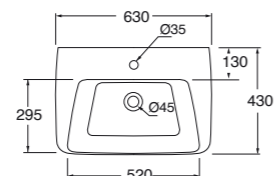

Piletta con tappo in ceramica.
Free flow ceramic drain.

0,5 kg	PILCE	95,00