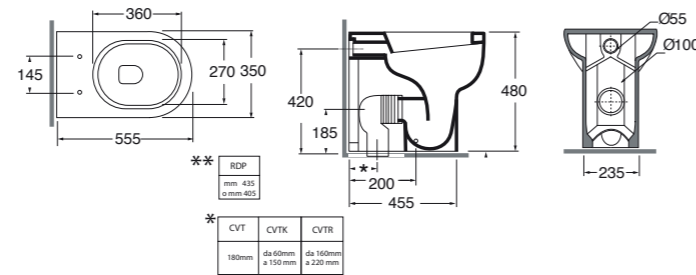

Sedile termoindurente frizionato per vaso 55 cm a sgancio rapido.
Thermosetting soft close cover-seat for cm 55 wc with quick release.

Bianco lucido, shiny white

NUV 1818/F

120,00

Curva tecnica per vaso e vaso monoblocco.
Technical bend for oor standing and close coupled wc.

CVT

20,00

Curva tecnica per wc traslato con distanza parete da 60 a 150 mm.
Technical bend for adjustable flush system wc with wall distance ranging from 60 mm to 150 mm.

CVTK

28,00

Curva tecnica per wc traslato con distanza parete da 160 a 220 mm.
Technical bend for adjustable flush system wc with wall distance ranging from 160 mm to 220 mm.

CVTR

26,00