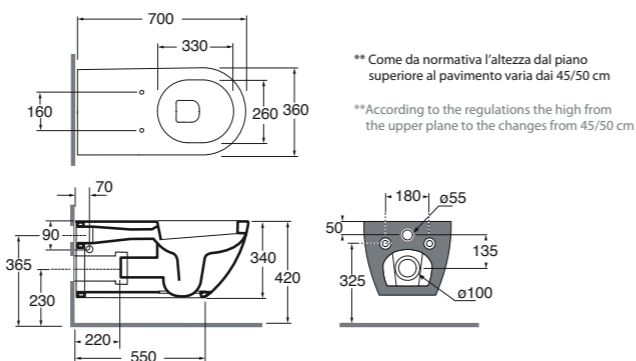

Plt italy pz. 18, plt export pcs. 20.
35 kg.

Vaso Comoda sospeso 70 cm per diversamente abili.
Comoda cm 70 wall-hung WC for disabled people.

70x36xH34 cm Bianco lucido, shiny white **CMVCSPO00010BI** **450,00**