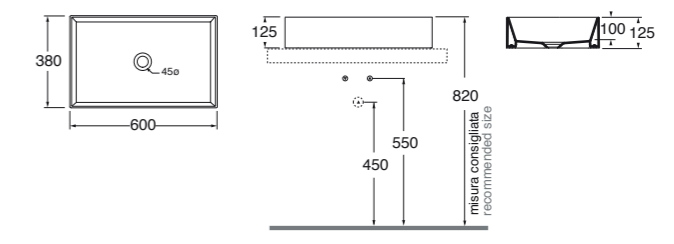

Plt italy pz. 20, plt export pcs. 40.
15 kg.

Lavabo appoggio Squared cm 60x38.
Cm 60x38 Squared over-counter /wall-hung washbasin.

60x38xH12,5 cm

Bianco lucido, shiny white

ELLA060380Q0BI 407,00

Colors 1250° CT CA CE CC AN TO RB NA PR

Specificare il Colors 1250° al momento dell'ordine.
Specify the Colors 1250° when ordering. ELLA060380Q0... CT CA CE... 611,00

Shine PS SA SS MA CL OC NL

Specificare la finitura Shine al momento dell'ordine.
Specify the Shine finish when ordering. ELLA060380Q0... PS SA SS... 692,00

Luxury OG PL OR

Specificare il Luxury al momento dell'ordine.
Specify the Luxury when ordering. ELLA060380Q0... OG PL OR 757,00

Piletta con tappo in ceramica click clack.
Click clack free flow ceramic drain.

0,5 kg PILCK 95,00

Specificare il colore al momento dell'ordine.
(+50%).
Specify the color when ordering. (+50%).

Piletta con tappo in ceramica.
Free flow ceramic drain.

0,5 kg PILCE 95,00

Specificare il colore al momento dell'ordine.
(+50%).
Specify the color when ordering. (+50%).