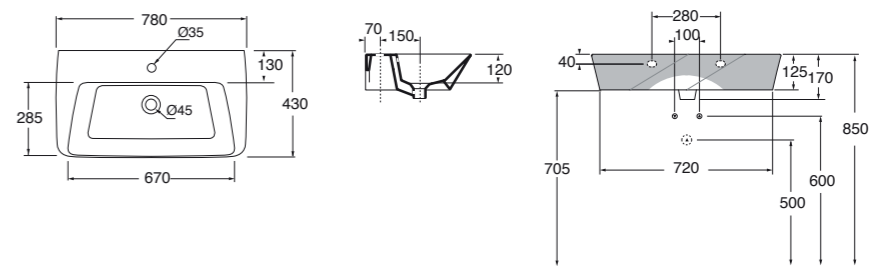

Plt italy pz. 14, plt export pcs. 28.
19 kg.

Lavabo appoggio/sospeso Hera cm 78x43.
Hera cm 78x43 over counter/wall-hung washbasin.

Bianco lucido, shiny white

HELP07843TOMBI

464,00

Luxury

Specificare il Luxury al momento dell'ordine.
Specify the Luxury when ordering.

HELP07843TOM... OG PL OR

814,00

Piletta con tappo in ceramica click clack.
Click clack free flow ceramic drain.

0,5 kg **PILCK** **95,00**

Piletta con tappo in ceramica.
Free flow ceramic drain.

0,5 kg **PILCE** **95,00**