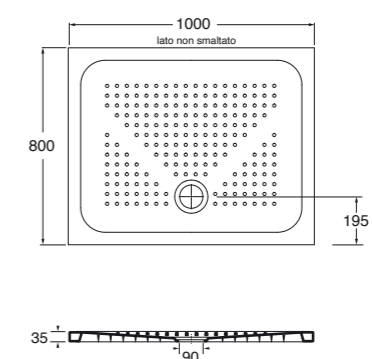

Piletta doccia cromo 1" 1/4 di diametro (ø 90) con tappo in ABS e completa di curva terminale.
1" 1/4 (ø 90) diameter waste system for shower tray provided with ABS top and terminal bend.

0,5 kg | **SIF/FR** | **65,00**

Piletta doccia bianca 1" 1/4 di diametro (ø 90) con tappo in ABS e completa di curva terminale.
1" 1/4 (ø 90) white diameter waste system for shower tray provided with ABS top and terminal bend.

0,5 kg | **SIF/FRC BI** | **100,00**

Plt italy pz. 15, plt export pcs. 15.
34 kg.

Piatto doccia Relax cm 120x70 H3,5 predisposto per piletta di scarico sifonata ø90 mm.
Cm 120x70 x70 H3,5 Relax shower tray fitted for ø90 mm syphoned waste system.

120x70xH3,5 cm

Bianco lucido/shiny white

REPD12007040BI

322,00