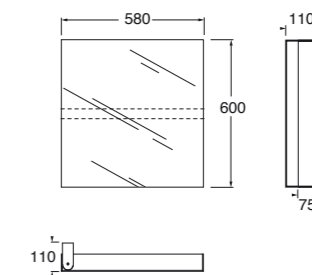

32x60 cm

MB 32D

928,00

Mirror Book specchio singolo cm 58, basculante con interno portaoggetti.
Cm 58 Mirror Book single mirror with internal accessory storage.

58x60 cm

MB 60

558,00

Mirror Book specchio doppio (cm 58 anta singola) basculante con interno portaoggetti.
Mirror Book double mirror (cm 58 each door) with internal accessory storage.