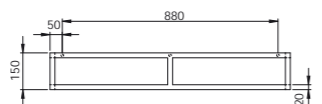

MENSOLA MISURA

MISURA SHELF

Codice, code: Prezzo, price:

Plt italy pz. 1, plt export pcs. 1.
20,5 kg.

Mensola in ceramica cm 100 completa di staffe di supporto.
Cm 100 ceramic shelf provided with fixing brackets.

100x49xH2 cm

Bianco lucido, shiny white

SMM100490000BI

367,00

Colors 1250° CT CA CE CC AN TO RB NA PR

Specificare il Colors 1250° al momento dell'ordine.
Specify the Colors 1250° when ordering.

SMM100490000...CT...CA...CE.. 551,00

Shine PS SA SS MA CL OC NL

Specificare la finitura Shine al momento dell'ordine.
Specify the Shine finish when ordering.

SMM100490000 ...PS...SA...SS.. 624,00

Coppia staffe obbligatorie per montaggio mensola sospesa
Mandatory pair of brackets for wall hung ceramic shelf installation

Coppia staffe portasciugamani strutturale e portante per una tenuta max di 150 kg.
Structural and load-bearing fixing bracket/towel holder for maximum hold 150 kg.

Obbligatorie/Obligatory

Bianco opaco, matt white

MIS STB

180,00

Nero opaco, matt black

MIS STN

180,00

Quadra, struttura portante per una tenuta max di 150 kg.
Quadra, structure load-bearing for maximum hold 150 kg.

98x48 cm

Bianco opaco, matt white

STS 100 BM

540,00

Nero opaco, matt black

STS 100 NM

540,00

MENSOLA MISURA

MISURA SHELF

Codice, code: Prezzo, price:

Plt italy pz. 1, plt export pcs. 1.
24,5 kg.

Mensola in ceramica cm 120 completa di staffe di supporto.
Cm 120 ceramic shelf provided with fixing brackets.

120x49xH2 cm

Bianco lucido, shiny white

SMM120490000BI

456,00

Colors 1250° CT CA CE CC AN TO RB NA PR

Specificare il Colors 1250° al momento dell'ordine.
Specify the Colors 1250° when ordering.

SMM120490000 ...CT...CA...CE.. 685,00

Shine PS SA SS MA CL OC NL

Specificare la finitura Shine al momento dell'ordine.
Specify the Shine finish when ordering.