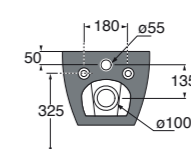

Sedile termoindurente con chiusura frizionata a sgancio rapido per vaso diversamente abili.
Thermosetting soft close seat cover with quick release for wc disabled people.

Bianco lucido, shiny white

COM 1871/F

120,00