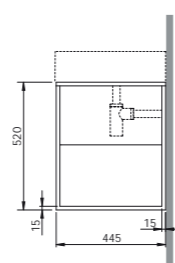

ELEGANCE SQUARED

Codice, code: Prezzo, price:

Plt italy pz. 14, plt export pcs. 28.
23,5 kg.

Lavabo appoggio/sospeso Squared cm 81x46 SX senza foro
Cm 81x46 Squared LEFT top over-counter /wall-hung no hole washbasin

81x46xH12,5 cm

Bianco lucido, shiny white

ELLP08146LQ0BI

577,00

Colors 1250° CT CA CE CC AN TO RB NA PR

Specificare il Colors 1250° al momento dell'ordine.
Specify the Colors 1250° when ordering.

ELLP08146LQ0... CT CA CE...

866,00

Shine

PS SA SS MA CL OC NL

Specificare la finitura Shine al momento dell'ordine.
Specify the Shine finish when ordering.

ELLP08146LQ0... PS SA SS...

981,00

Luxury

OG PL OR

Specificare il Luxury al momento dell'ordine.
Specify the Luxury when ordering.

ELLP08146LQ0... OG PL OR

1.402,00

Piletta con tappo in ceramica click clack.
Click clack free flow ceramic drain.

0,5 kg **PILCK** **95,00**

Specificare il colore al momento dell'ordine.
(+50%).
Specify the color when ordering. (+50%).

Portasciugamano ottone cromato.
Chromed brass towel holder.

SQPU/60

148,00

Piletta con tappo in ceramica.
Free flow ceramic drain.

0,5 kg **PILCE** **95,00**

Specificare il colore al momento dell'ordine.
(+50%).
Specify the color when ordering. (+50%).

ELEGANCE SQUARED

Codice, code: Prezzo, price:

Plt italy pz. 14, plt export pcs. 28.
23,5 kg.

Lavabo appoggio/sospeso Squared cm 81x46 DX monoforo
Cm 81x46 Squared RIGHT top over-counter /wall-hung one hole washbasin

81x46xH12,5 cm

Bianco lucido, shiny white

ELLP08146RQMBI

577,00

Colors 1250° CT CA CE CC AN TO RB NA PR

Specificare il Colors 1250° al momento dell'ordine.
Specify the Colors 1250° when ordering.

ELLP08146RQM... CT CA CE...

866,00

Shine

PS SA SS MA CL OC NL

Specificare la finitura Shine al momento dell'ordine.
Specify the Shine finish when ordering.

ELLP08146RQM... PS SA SS...

981,00