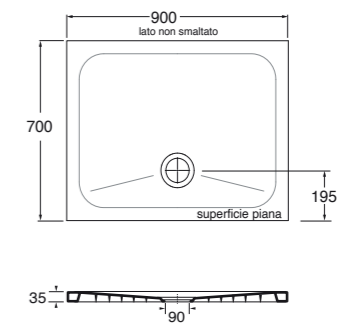

Colors 1250°

Specificare il Colors 1250° al momento dell'ordine.
Specify the Colors 1250° when ordering.

RAPD09007040BI... CA CE CC... 297,00

Piletta doccia 1" 1/4 di diametro (ø 90) con tappo in ABS e completa di curva terminale.
1" 1/4 (ø 90) diameter waste system for shower tray provided with ABS top and terminal bend.

0,5 kg **SIF/FRC CT 100,00**

Per le varianti colore specificare il codice al momento dell'ordine.
Specify the color code when ordering

Colors 1250°

Piletta doccia cromo 1" 1/4 di diametro (ø 90) con tappo in ABS e completa di curva terminale.
1" 1/4 (ø 90) diameter waste system for shower tray provided with ABS top and terminal bend.

0,5 kg **SIF/FR 65,00**