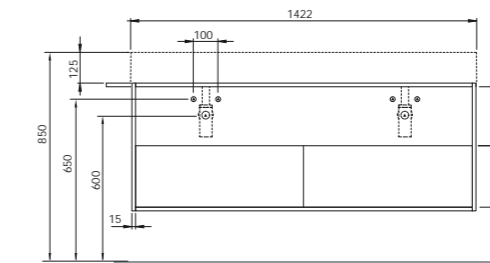

ELEGANCE SQUARED

Codice, code: | Prezzo, price:

Plt italy pz. 10, plt export pcs. 17.
30 kg.

Lavabo appoggio/sospeso squared cm 142x45 doppia vasca con 2 fori.
Cm 142x45 Squared over-counter /wall-hung double sink with 2 hole washbasin.

142x45xH12,5 cm

Bianco lucido, shiny white

ELLP14245DQMBI

953,00

Portasciugamano ottone cromato.
Chromed brass towel holder.

SQPU/60

164,00

Piletta con tappo in ceramica click clack.
Click clack free flow ceramic drain.

0,5 kg | **PILCK** | **95,00**

Piletta con tappo in ceramica.
Free flow ceramic drain.

0,5 kg | **PILCE** | **95,00**

ELEGANCE SQUARED

Codice, code: | Prezzo, price:

Plt italy pz. 10, plt export pcs. 17.
30 kg.

Lavabo appoggio/sospeso squared cm 142x45 doppia vasca senza foro.
Cm 142x45 Squared over-counter /wall-hung double sink no hole washbasin.

142x45xH12,5 cm

Bianco lucido, shiny white

ELLP14245DQ0BI

953,00

Portasciugamano ottone cromato.
Chromed brass towel holder.

SQPU/60

164,00

Piletta con tappo in ceramica click clack.
Click clack free flow ceramic drain.

0,5 kg | **PILCK** | **95,00**

Piletta con tappo in ceramica.
Free flow ceramic drain.

0,5 kg | **PILCE** | **95,00**

Struttura sospesa squared 142 cm reversibile in metallo verniciato completa di mobile con cassettoni.
Wall hung structure in painted metal 142 cm reversible with big drawer.

150x44,5xH52 cm

Struttura nero opaco/ matt black structure	MSQ 142N ... N ... C	1.648,00
Struttura bianco opaco/ matt white structure	MSQ 142B ... N ... C	1.648,00

Specificare il colore del mobile al momento dell'ordine.
Specify the color of the wood finishing when ordering.

- **N** Olmo naturale / Natural elm
- **C** Cemento / Concrete