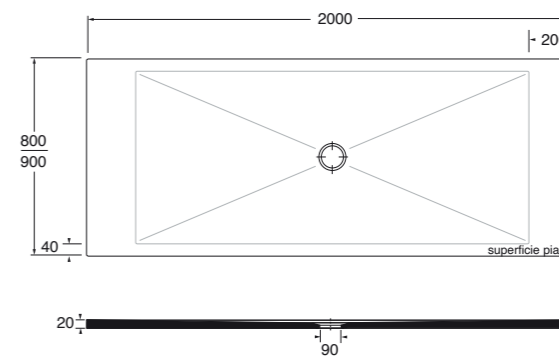

Scatole/box 1 60 kg.	Piatto doccia SoloDue® H2 cm 200x90. SoloDue® H2 shower tray cm 200x90.	
200x90xH2 cm	Cotone, cotton	SDPD20009020CT 1.391,00
	Colors 1250° CA CE CC AN TO RB NA PR Specificare il Colors 1250° al momento dell'ordine. Specify the Colors 1250° when ordering.	SDPD20009020... CA CE CC... 1.669,00
	Shine BI PS SA SS MA CL OC NL Specificare la finitura Shine al momento dell'ordine. Specify the Shine finish when ordering.	SDPD20009020 ...PS...SA...SS.. 1.769,00
	TRATTAMENTO ANTISCIVOLO INCLUSO / ANTI-SLIP INCLUDED	
	Le malteceramiche® MC MB Specificare la Maltaceramica al momento dell'ordine. Specify the Maltaceramica when ordering.	SDPD20009020... MC MB ... 1.391,00

Si consiglia l'utilizzo della piletta SoloDue che grazie al suo design facilita il deflusso dell'acqua.
We recommend the use of the SoloDue drain, whose design facilitates the outflow of water.

Piletta doccia Cromo in PET riciclato 1"¼ diametro Ø90 con tappo serigrafato completa di curva terminale.
Chrome recycled PET shower drain 1"¼ diameter Ø90 with screen-printed cap complete with end bend.

0,5 kg **SIF/H2 100,00**