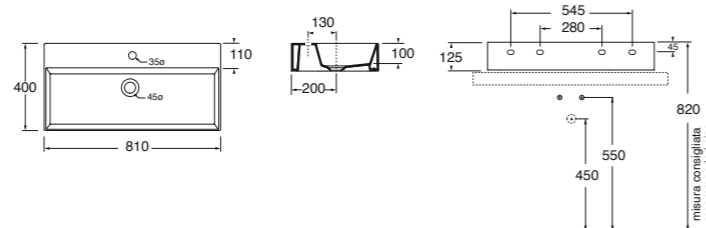

ELEGANCE SQUARED 40

Codice, code: Prezzo, price:

Plt italy pz. 20, plt export pcs. 40.
15,5 kg.

Lavabo Squared 61x40 da appoggio/sospeso monoforo.
Squared cm 61x40 over conter/wall-hung 1 tap hole washbasin.

61x40xH12,5 cm Bianco lucido, shiny white **ELLP060400QMBI** **402,00**

Colors 1250° CT CA CE CC AN TO RB NA PR
Specificare il Colors 1250° al momento dell'ordine.
Specify the Colors 1250° when ordering. **ELLP060400QM... CT CA CE...** **603,00**

Shine PS SA SS MA CL OC NL
Specificare la finitura Shine al momento dell'ordine.
Specify the Shine finish when ordering. **ELLP060400QM... PS SA SS...** **684,00**

Luxury OG PL OR
Specificare il Luxury al momento dell'ordine.
Specify the Luxury when ordering. **ELLP060400QM... OG PL OR** **752,00**

Piletta con tappo in ceramica click clack.
Click clack free flow ceramic drain.

0,5 kg **PILCK** **95,00**

Specificare il colore al momento dell'ordine.
(+50%).
Specify the color when ordering. (+50%).

Piletta con tappo in ceramica.
Free flow ceramic drain.

0,5 kg **PILCE** **95,00**

Specificare il colore al momento dell'ordine.
(+50%).
Specify the color when ordering. (+50%).

Plt italy pz. 24, plt export pcs. 50.
8 kg.

Lavabo Squared 81x40 da appoggio/sospeso monoforo.
Squared cm 81x40 over conter/wall-hung 1 tap hole washbasin.

81x40xH12,5 cm Bianco lucido, shiny white **ELLP080400QMBI** **502,00**

Colors 1250° CT CA CE CC AN TO RB NA PR
Specificare il Colors 1250° al momento dell'ordine.
Specify the Colors 1250° when ordering. **ELLP080400QM... CT CA CE...** **753,00**

Shine PS SA SS MA CL OC NL
Specificare la finitura Shine al momento dell'ordine.
Specify the Shine finish when ordering. **ELLP080400QM... PS SA SS...** **854,00**

Luxury OG PL OR
Specificare il Luxury al momento dell'ordine.
Specify the Luxury when ordering. **ELLP080400QM... OG PL OR** **1.052,00**