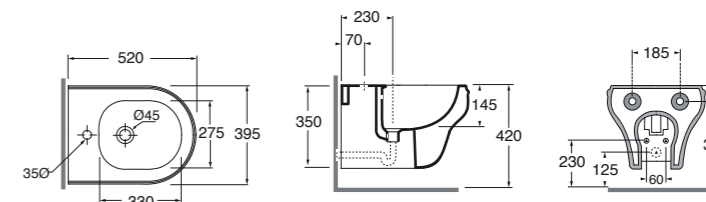

CHARME SANITARI, SANITARY WARES

Codice, code: Prezzo, price:

Plt italy pz. 15, plt export pcs. 20.
24 kg.

Bidet sospeso monoforo cm 52. Completo di fissaggio rapido
per staffa universale.
Cm 52 wall-hung one-hole bidet. Provided with
fixing kit with universal bracket.

52x40xH34 cm

Bianco lucido, shiny white

CHBKS000000MBI

425,00

Piletta automatica
con troppo pieno
Automatic waste system
with over flow

0,5 kg **PILTR** **75,00**