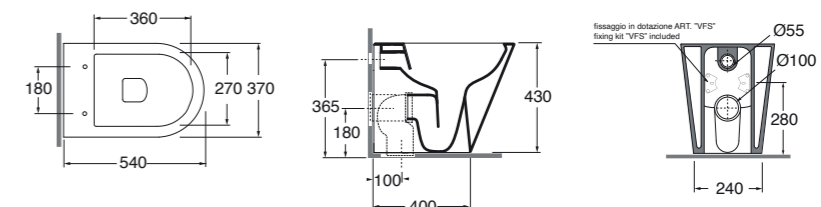

Plt italy pz. 15, plt export pcs. 20.
28,5 kg.

Vaso terra Easy Clean con scarico a parete trasformabile a pavimento tramite curva tecnica in plastica cod.CVT. Completo di kit di fissaggio. Easy Clean wall trap wc convertible into floor trap with cod. CVT plastic technical bend. Provided with fixing kit.

54x37xH42 cm

Bianco lucido, shiny white **FMVCTPE00000BI** **368,00**

Colors 1250° **CT CA CE CC AN TO RB NA PR**

Specificare il Colors 1250° al momento dell'ordine. Specify the Colors 1250° when ordering. **FMVCTPE00000... CT CA CE...** **552,00**

Shine **PS SA SS MA CL OC NL**

Specificare la finitura Shine al momento dell'ordine. Specify the Shine finish when ordering. **FMVCTPE00000 ...PS...SA...SS..** **626,00**

Luxury **OG PL OR**

Specificare il Luxury al momento dell'ordine. Specify the Luxury when ordering. **FMVCTPE00000... OG PL OR** **1.018,00**