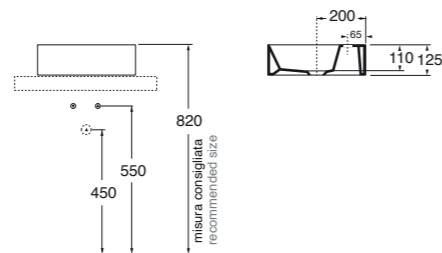

Plt italy pz. 40, plt export pcs. 90.
7,5 kg.

Lavabo cm 40x22 da appoggio monoforo.
Cm 40x22 one-hole over-counter washbasin.

40x22xH12,5 cm

Bianco lucido, shiny white

ELLP040220QMBI

299,00

Piletta con tappo in ceramica click clack.
Click clack free flow ceramic drain.

0,5 kg | **PILCK** | 95,00

Specificare il colore al momento dell'ordine.
(+50%).
Specify the color when ordering. (+50%).

Piletta con tappo in ceramica.
Free flow ceramic drain.

0,5 kg | **PILCE** | 95,00

Specificare il colore al momento dell'ordine.
(+50%).
Specify the color when ordering. (+50%).

Colors 1250° **CT** **CA**

Specificare il Colors 1250° al momento dell'ordine.
Specify the Colors 1250° when ordering.

ELLP040220QM... CT CA ...

448,00