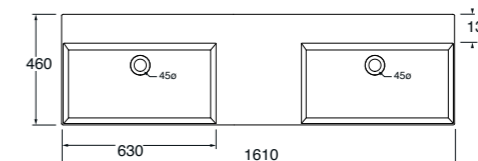

ELEGANCE SQUARED

Codice, code: | Prezzo, price:

Plt italy pz. 10, plt export pcs. 17.
34 kg.

Lavabo appoggio/sospeso squared cm 161x45 doppia vasca con 2 fori.
Cm 161x46 Squared over-counter /wall-hung double sink with 2 hole washbasin.

161x46xH12,5 cm

Bianco lucido, shiny white

ELLP16146DQMBI

1.250,00

Portasciugamano ottone cromato.
Chromed brass towel holder.

SQPU/60

164,00

Piletta con tappo in ceramica click clack.
Click clack free flow ceramic drain.

0,5 kg | **PILCK** | **95,00**

Piletta con tappo in ceramica.
Free flow ceramic drain.

0,5 kg | **PILCE** | **95,00**

ELEGANCE SQUARED

Codice, code: | Prezzo, price:

Plt italy pz. 10, plt export pcs. 17.
34 kg.

Lavabo appoggio/sospeso squared cm 161x45 doppia vasca senza fori.
Cm 161x45 Squared over-counter /wall-hung double sink no hole washbasin.

161x46xH12,5 cm

Bianco lucido, shiny white

ELLP16146DQ0BI

1.250,00

Portasciugamano ottone cromato.
Chromed brass towel holder.

SQPU/60

164,00

Piletta con tappo in ceramica click clack.
Click clack free flow ceramic drain.

0,5 kg | **PILCK** | **95,00**

Piletta con tappo in ceramica.
Free flow ceramic drain.

0,5 kg | **PILCE** | **95,00**