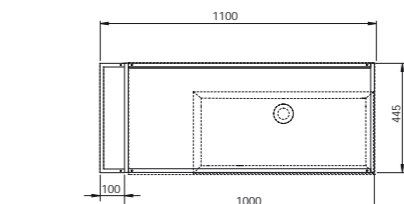

ELEGANCE SQUARED

Codice, code: Prezzo, price:

Plt italy pz. 10, plt export pcs. 17.
29,5 kg.

Lavabo appoggio/sospeso squared cm 102x45 due fori.
Cm 102x45 Squared over-counter /wall-hung two hole washbasin.

102x45xH12,5 cm

Bianco lucido, shiny white

ELLP102450QDBI

660,00

Colors 1250° CT CA CE CC AN TO RB NA PR

Specificare il Colors 1250° al momento dell'ordine.
Specify the Colors 1250° when ordering.

ELLP102450QD... CT CA CE... 990,00

Shine PS SA SS MA CL OC NL

Specificare la finitura Shine al momento dell'ordine.
Specify the Shine finish when ordering.

ELLP102450QD... PS SA SS... 1.122,00

Luxury OG PL OR

Specificare il Luxury al momento dell'ordine.
Specify the Luxury when ordering.

ELLP102450QD... OG PL OR 1.485,00

Piletta con tappo in ceramica click clack.
Click clack free flow ceramic drain.

0,5 kg **PILCK** 95,00

Specificare il colore al momento dell'ordine.
(+50%).
Specify the color when ordering. (+50%).

Piletta con tappo in ceramica.
Free flow ceramic drain.

0,5 kg **PILCE** 95,00

Specificare il colore al momento dell'ordine.
(+50%).
Specify the color when ordering. (+50%).

Portasciugamano ottone cromato.
Chromed brass towel holder.

SQPU/102

212,00

ELEGANCE SQUARED

Codice, code: Prezzo, price:

Plt italy pz. 10, plt export pcs. 17.
28 kg.

Lavabo appoggio/sospeso Squared cm 102x46 SX monoforo
Cm 102x46 Squared LEFT over-counter /wall-hung one hole washbasin

102x46xH12,5 cm

Bianco lucido, shiny white

ELLP10246LQMBI

730,00

Colors 1250° CT CA CE CC AN TO RB NA PR

Specificare il Colors 1250° al momento dell'ordine.
Specify the Colors 1250° when ordering.

ELLP10246LQM... CT CA CE... 1.095,00

Shine PS SA SS MA CL OC NL

Specificare la finitura Shine al momento dell'ordine.
Specify the Shine finish when ordering.

ELLP10246LQM... PS SA SS... 1.241,00