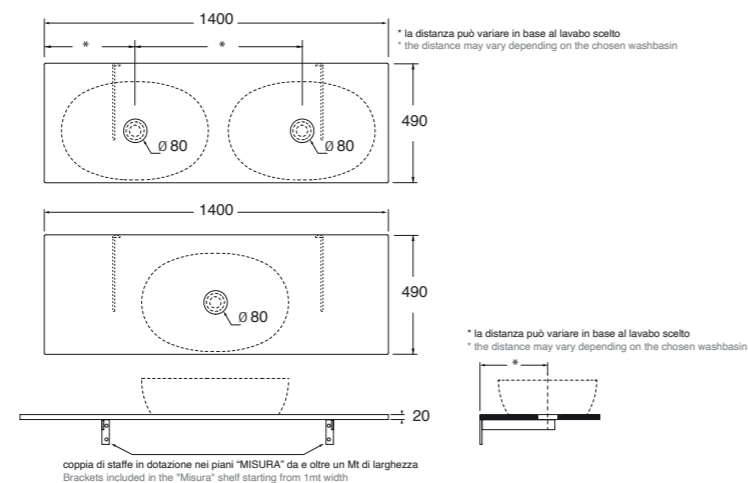

MENSOLA MISURA

MISURA SHELF

Codice, code: Prezzo, price:

Plt italy pz. 1, plt export pcs. 1.
31 kg.

Mensola in ceramica cm 140 completa di staffe di supporto.
Cm 140 ceramic shelf provided with fixing brackets.

140X49XH2 cm Bianco lucido, shiny white **SMM140490000BI** **505,00**

Colors 1250° **CT CA CE CC AN TO RB NA PR**

Specificare il Colors 1250° al momento dell'ordine.
Specify the Colors 1250° when ordering. **SMM140490000...CT...CA...CE..** **758,00**

Shine **PS SA SS MA CL OC NL**

Specificare la finitura Shine al momento dell'ordine.
Specify the Shine finish when ordering. **SMM140490000 ...PS...SA...SS..** **859,00**