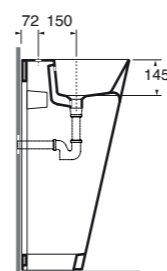

HERA LAVABI, WASHBASINS

Codice, code: Prezzo, price:

Plt italy pz. 1, plt export pcs. 1.
44,5 kg.

Lavabo Hera freestanding monoforo.
Hera freestanding washbasin 1 tap hole.

63x43xH85 cm	Bianco lucido, shiny white	HELF06343TOMBI	1.648,00

Luxury OG PL OR

Specificare il Luxury al momento dell'ordine.
Specify the Luxury when ordering.

HELF06343TOM... OG PL OR	3.850,00

Piletta con tappo in ceramica click clack.
Click clack free flow ceramic drain.

0,5 kg	PILCK	95,00

Piletta con tappo in ceramica.
Free flow ceramic drain.

0,5 kg	PILCE	95,00

HERA SANITARI, SANITARY WARES

Codice, code: Prezzo, price:

Plt italy pz. 12, plt export pcs. 20.
22 kg.

Bidet sospeso monoforo cm 57x38. Completo di kit di fissaggio.
Cm 57x38 wall-hung one-hole bidet. Provided with fixing kit.

57x38xH30,5 cm	Bianco lucido, shiny white	HEBKS000000MBI	474,00

Luxury OG PL OR

Specificare il Luxury al momento dell'ordine.
Specify the Luxury when ordering.

HEBKS000000M... OG PL OR	1.124,00

Piletta con tappo in ceramica click clack.
Click clack free flow ceramic drain.

0,5 kg	PILCK	95,00

Piletta con tappo in ceramica.
Free flow ceramic drain.

0,5 kg	PILCE	95,00

Sifone a scomparsa per bidet sospeso.
Concealed siphon for wall-hung bidet.

SF/R	95,00

Plt italy pz. 12, plt export pcs. 20.
23,5 kg.

Vaso sospeso cm 57x38. Completo di kit di fissaggio.
Cm 57x38 wall-hung wc. Provided with fixing kit.

57x38xH30,5 cm	Bianco lucido, shiny white	HEVKSPE00000BI	474,00

Luxury OG PL OR

Specificare il Luxury al momento dell'ordine.
Specify the Luxury when ordering.

HEVKSPE00000... OG PL OR	1.124,00

Sedile termoisolante con chiusura frizionata a sgancio rapido.
Thermosetting soft close seat cover with quick release.

Bianco lucido, shiny white	HER1800/F	182,00