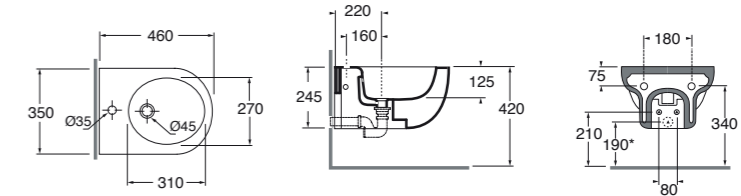

NUVOLA SANITARI, SANITARY WARES

3L € 370,00

Vaso H48 cm con scarico traslato a pavimento. H48 cm floor trap WC with adjustable flush system.

3L € 280,00

Vaso Mini. Floor standing Mini WC.

3L € 299,00

Vaso Mini sospeso. Wall-hung Mini WC.

€ 340,00

Orinatoio con fori copriorinatoio. Urinal with cover holes.

€ 370,00

Bidet monoforo H 48. H 48 floor standing one-hole bidet.

€ 280,00

Bidet Mini. Floor standing one-hole Mini Bidet.

€ 299,00

Bidet Mini sospeso monoforo. Wall-hung one-hole Mini.

€ 340,00

Orinatoio. Urinal.

NUV 1818/F

€ 120,00

Sedile termoindurente con chiusura frizionata. Thermosetting soft close seat cover.

NUV 1845/F

€ 156,00

Sedile termoindurente con chiusura frizionata. Thermosetting soft close seat cover.

NUV 1800/ORF

€ 100,00

Copriorinatoio chiusura frizionata. Cover urinal soft close.

NUVOLA SANITARI, SANITARY WARES

Codice, code:

Prezzo, price:

Plt italy pz. 15, plt export pcs. 20. 13,5 kg.

Bidet Mini Nuvola 46 cm sospeso monoforo. Completo di fissaggio rapido per staffa universale. Cm 46 wall-hung one-hole Mini Nuvola bidet. Provided with fixing kit with universal bracket.

46x35xH24,5 cm

Bianco lucido, shiny white

NUBKS004600MBI

299,00

Piletta automatica con troppo pieno Automatic waste system with over flow

0,5 kg **PILTR 75,00**

Sifone a scomparsa per bidet sospeso. Concealed siphon for wall-hung bidet.

SF/R 95,00

Plt italy pz. 15, plt export pcs. 20. 18,5 kg.

Vaso Mini Nuvola 46 sospeso. Completo di fissaggio rapido per staffa universale. Cm 46 wall-hung Mini Nuvola wc. Provided with fixing kit with universal bracket.

46x35xH33 cm

Bianco lucido, shiny white

NUVKSP046000BI

299,00