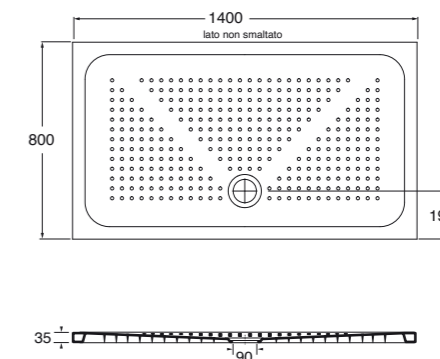

Piletta doccia cromo 1" 1/4 di diametro (ø 90) con tappo in ABS e completa di curva terminale.
1" 1/4 (ø 90) diameter waste system for shower tray provided with ABS top and terminal bend.

0,5 kg | **SIF/FR** | **65,00**

Piletta doccia bianca 1" 1/4 di diametro (ø 90) con tappo in ABS e completa di curva terminale.
1" 1/4 (ø 90) white diameter waste system for shower tray provided with ABS top and terminal bend.

0,5 kg | **SIF/FRC BI** | **100,00**