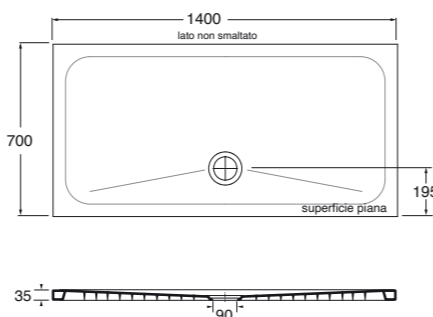

0,5 kg **SIF/FR 65,00**

Relax

DESIGN OFFICINA AZZURRA, 2024

IT I piatti doccia Relax sono caratterizzati da un design lineare e sono interamente realizzati in ceramica, con uno spessore di 3,5 cm. Il colore bianco lucido esalta la brillantezza della ceramica, conferendo un aspetto elegante e sofisticato. La superficie presenta una texture studiata per essere antiscivolo, garantendo sicurezza senza compromettere l'estetica minimalista del design.