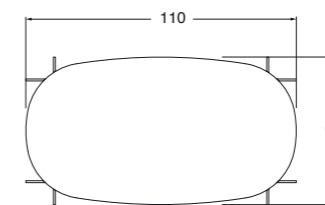

MARK SPECCHI, MIRRORS

75x65x4 cm SPMK75

€ 680,00

Specchio Mark 75 cm con struttura in legno e luce led perimetrale. Mark mirror 75 cm with wood structure and LED light on the perimeter.

110x60x4 cm SPMK110

€ 830,00

Specchio Mark 110 cm con struttura in legno e luce led perimetrale. Mark mirror 110 cm with wood structure and LED light on the perimeter.

MARK SPECCHI, MIRRORS

Codice, code: Prezzo, price:

Plt italy pz. 1, plt export pcs. 1.

Specchio Mark 75 cm con struttura in legno e luce led perimetrale. Mark mirror 75 cm with wood structure and LED light on the perimeter.

75x65 cm

SPMK75

680,00

Colori e finiture. Colors and finishes

Specificare il colore al momento dell'ordine. Specify the color when ordering.

Interruttore a sfioro nascosto Hidden touch switch

Interruttore a sfioro nascosto Hidden touch switch

Plt italy pz. 1, plt export pcs. 1.

Specchio Mark 110 cm con struttura in legno e luce led perimetrale. Mark mirror 110 cm with wood structure and LED light on the perimeter.

110x60 cm

SPMK110

830,00

Colori e finiture. Colors and finishes

Specificare il colore al momento dell'ordine. Specify the color when ordering.

Interruttore a sfioro nascosto Hidden touch switch

Interruttore a sfioro nascosto Hidden touch switch