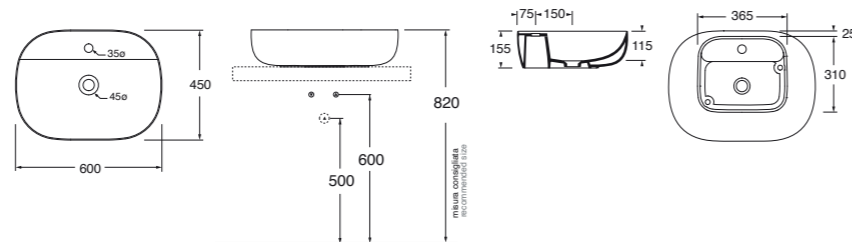

Luxury

Specificare il Luxury al momento dell'ordine.
Specify the Luxury when ordering.

ELLA060450ZM... OG PL OR

762,00

Piletta con tappo in ceramica click clack.
Click clack free flow ceramic drain.

0,5 kg | **PILCK** | **95,00**

Specificare il colore al momento dell'ordine.
(+50%).
Specify the color when ordering. (+50%).

Piletta con tappo in ceramica.
Free flow ceramic drain.

0,5 kg | **PILCE** | **95,00**

Specificare il colore al momento dell'ordine.
(+50%).
Specify the color when ordering. (+50%).