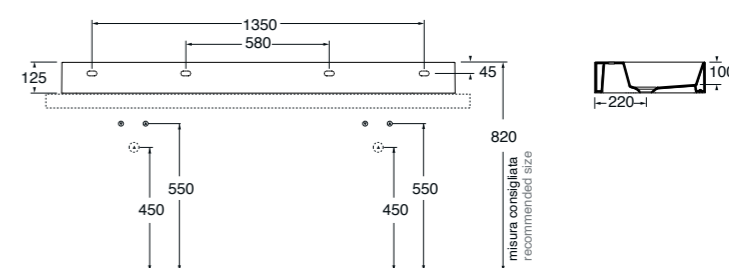

0,5 kg | **PILCE** | **95,00**

ELEGANCE CIRCLE

Codice, code: | Prezzo, price:

Plt italy pz. 80, plt export pcs. 120.
6 kg.

Lavabo Circle da appoggio cm 30x30.
Cm 30x30 Circle over counter washbasin.

ø30xH12 cm | Bianco lucido, shiny white | **ELLA03012000BI** | **299,00**