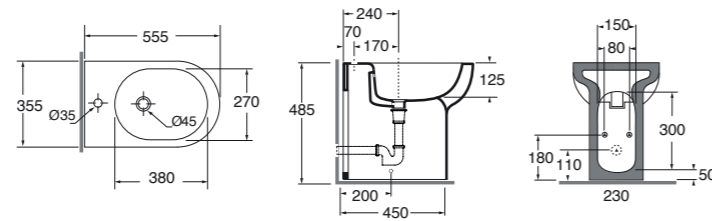

Plt italy pz. 15, plt export pcs. 20.
28 kg.

Bidet monoforo H 48. Completo di kit di fissaggio cod.VFV
H 48 one-hole bidet. Provided with cod. VFV fixing kit.

55x35xH48 cm

Bianco lucido, shiny white

NUBIT000048MBI

370,00

Piletta automatica
con troppo pieno
Automatic waste system
with over flow

0,5 kg **PILTR** **75,00**

Plt italy pz. 15, plt export pcs. 20.
35 kg.

Vaso a terra H48 traslato. Completo di kit di fissaggio
Floor trap wc H48 with adjustable flush system. Provided with fixing kit.

55x35xH48 cm

Bianco lucido, shiny white

NUVCTT000480BI

370,00