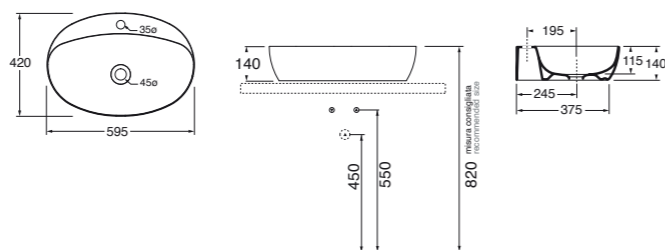

Plt italy pz. 20, plt export pcs. 40.
10 kg.

Lavabo appoggio CIRCLE monoforo cm 60x42.
CIRCLE cm 60x42 one-hole over counter washbasin.

60x42xH14 cm Bianco lucido, shiny white **ELLA060420CMBI** **397,00**

Colors 1250° CT CA CE CC AN TO RB NA PR
Specificare il Colors 1250° al momento dell'ordine.
Specify the Colors 1250° when ordering. **ELLA060420CM... CT CA CE...** **596,00**

Shine PS SA SS MA CL OC NL
Specificare la finitura Shine al momento dell'ordine.
Specify the Shine finish when ordering. **ELLA060420CM ...PS...SA...SS..** **675,00**

Le malteceramiche® MC MB
Specificare la Maltaceramica al momento dell'ordine.
Specify the Maltaceramica when ordering. **ELLA060420CM... MC MB...** **596,00**

Luxury OG PL OR
Specificare il Luxury al momento dell'ordine.
Specify the Luxury when ordering. **ELLA060420CM... OG PL OR** **747,00**

Piletta con tappo in ceramica click clack.
Click clack free flow ceramic drain.
0,5 kg **PILCK** **95,00**

Specificare il colore al momento dell'ordine.
(+50%).
Specify the color when ordering. (+50%).

Piletta con tappo in ceramica.
Free flow ceramic drain.
0,5 kg **PILCE** **95,00**

Specificare il colore al momento dell'ordine.
(+50%).
Specify the color when ordering. (+50%).