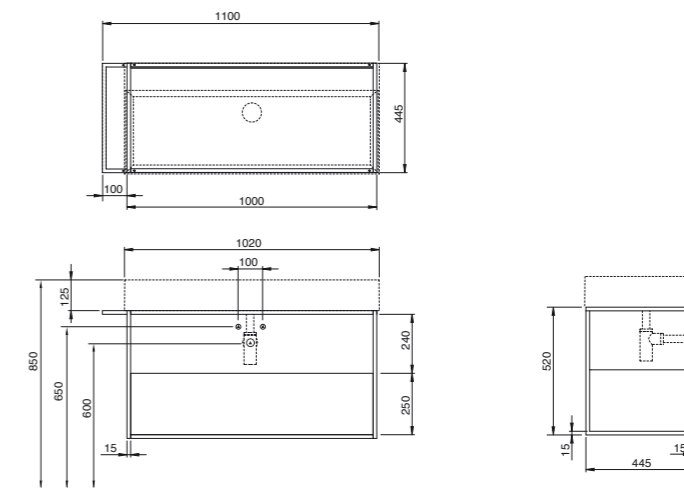

ELEGANCE SQUARED

Codice, code: | Prezzo, price:

Plt italy pz. 10, plt export pcs. 17.
29,5 kg.

Lavabo appoggio/sospeso Squared cm 102x45 monoforo.
Cm 102x45 Squared one-hole over-counter /wall-hung washbasin.

102x45xH12,5 cm

Bianco lucido, shiny white

ELLP102450QMBI

660,00

Portasciugamano ottone cromato.
Chromed brass towel holder.

SQPU/102

212,00

Piletta con tappo in ceramica click clack.
Click clack free flow ceramic drain.

0,5 kg | **PILCK** | **95,00**

Specificare il colore al momento dell'ordine.
(+50%).
Specify the color when ordering. (+50%).

Piletta con tappo in ceramica.
Free flow ceramic drain.

0,5 kg | **PILCE** | **95,00**

Specificare il colore al momento dell'ordine.
(+50%).
Specify the color when ordering. (+50%).

ELEGANCE SQUARED

Codice, code: | Prezzo, price:

Plt italy pz. 10, plt export pcs. 17.
29,5 kg.

Lavabo appoggio/sospeso Squared cm 102x45 senza foro.
Cm 102x45 Squared over-counter /wall-hung no hole washbasin.

102x45xH12,5 cm

Bianco lucido, shiny white

ELLP102450Q0BI

660,00

Portasciugamano ottone cromato.
Chromed brass towel holder.

SQPU/102

212,00

Piletta con tappo in ceramica click clack.
Click clack free flow ceramic drain.

0,5 kg | **PILCK** | **95,00**

Specificare il colore al momento dell'ordine.
(+50%).
Specify the color when ordering. (+50%).

Piletta con tappo in ceramica.
Free flow ceramic drain.

0,5 kg | **PILCE** | **95,00**

Specificare il colore al momento dell'ordine.
(+50%).
Specify the color when ordering. (+50%).

Struttura sospesa squared 102 cm reversibile in metallo verniciato completa di mobile con cassettono.
Wall hung structure in painted metal 102 cm reversible with big drawer.

110x44,5xH52 cm

Struttura nero opaco/ matt black structure

MSQ 102N ... N ... C

1.256,00

Struttura bianco opaco/ matt white structure