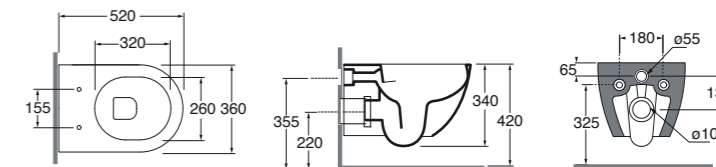

Sedile termoidurente con chiusura frizionata a sgancio rapido.
Thermosetting soft close seat cover with quick release.

Bianco lucido, shiny white

COM 1800/F

120,00