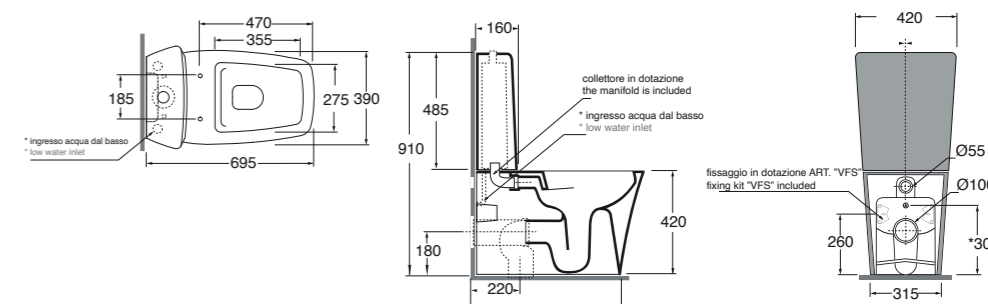

Cassetta monoblocco con batteria incorporata
Close coupled cistern with flush mechanism

Bianco lucido, shiny white

HECKMB000000BI

289,00

Luxury

Specificare il Luxury al momento dell'ordine.
Specify the Luxury when ordering.

HECKMB000000... OG PL OR

639,00

Sedile termoindurente con chiusura frizionata a sgancio rapido.
Thermosetting soft close seat cover with quick release.

Bianco lucido, shiny white

HER1800/F

182,00