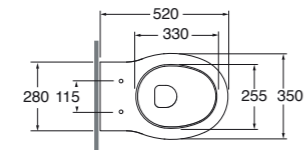

Sedile termoindurente con chiusura frizionata.
Thermosetting soft close seat cover.

Bianco lucido, shiny white

CLK 1800/F

66,00