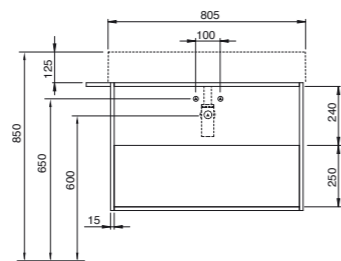

Specificare il colore del mobile al momento dell'ordine.
Specify the color of the wood finishing when ordering.

N **C**
Olmo naturale / Natural elm / Cemento / Concrete