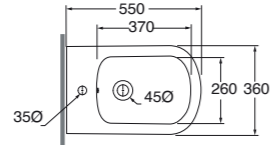

Plt italy pz. 15, plt export pcs. 20.
20 kg.

Bidet sospeso monoforo 55x36xh33. Completo di kit di fissaggio staffa universale.
Cm 55x36xh33 wall-hung one-hole bidet. Provided with fixing kit universal bracket.

55x36xH33 cm	Bianco lucido, shiny white	AUBKS000000MBI	450,00

Colors 1250° CT CA

Specificare il Colors 1250° al momento dell'ordine.
Specify the Colors 1250° when ordering.

AUBKS000000M... CT CA...	675,00

Luxury OG PL OR

Specificare il Luxury al momento dell'ordine.
Specify the Luxury when ordering.

AUBKS000000... OG PL OR	1.100,00

Piletta con tappo in ceramica click clack.
Click clack free flow ceramic drain.

0,5 kg	PILCK	95,00

Specificare il colore al momento dell'ordine.
(+50%).
Specify the color when ordering. (+50%).

Sifone a scomparsa per bidet sospeso.
Concealed siphon for wall-hung bidet.

SF/R	95,00

Plt italy pz. 15, plt export pcs. 20.
25,5 kg.

Vaso sospeso Aurea con TECNOLOGIA foroGHOST®, smalto double glaze con trattamento super glaze, 55x36xH33 cm completo di kit di fissaggio per staffa universale. Aurea Wall-hung wc with foroGHOST® technology 55x36xH33 provided with fixing kit universal bracket + double glaze Super Glaze

55x36xH33 cm	Bianco lucido, shiny white	AUVKSPE0000WBI	450,00

Colors 1250° Double Glaze (interno vaso lucido / esterno vaso opaco) CTD CAD

Specificare il Colors 1250° Double Glaze al momento dell'ordine.
Specify the Colors 1250° Double Glaze when ordering.

AUVKSPE0000W... CTD CAD...	675,00

Luxury OG PL OR

Specificare il Luxury al momento dell'ordine.
Specify the Luxury when ordering.

AUVKSPE0000W... OG PL OR	1.100,00

Sedile termoindurente con chiusura frizionata a sgancio rapido con trattamento antibatterico.
Thermosetting soft close seat cover with quick release with antibacterial treatment