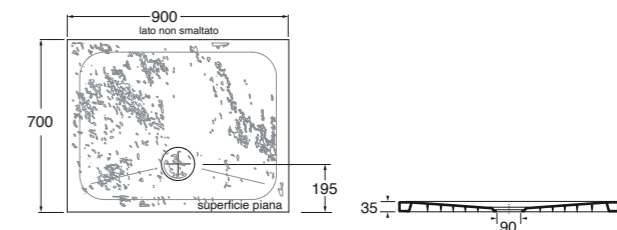

Piletta doccia 1" 1/4 di diametro (ø 90) con tappo in ceramica e completa di curva terminale.
1" 1/4 (ø 90) diameter waste system for shower tray provided with ceramic top and terminal bend.

0,5 kg **SIFPE 120,00**

Piletta doccia cromo 1" 1/4 di diametro (ø 90) con tappo in ABS e completa di curva terminale.
1" 1/4 (ø 90) diameter waste system for shower tray provided with ABS top and terminal bend.

0,5 kg **SIF/FR 65,00**

Per le varianti colore specificare il codice al momento dell'ordine.
Specify the color code when ordering

GE

BE

GR

GA