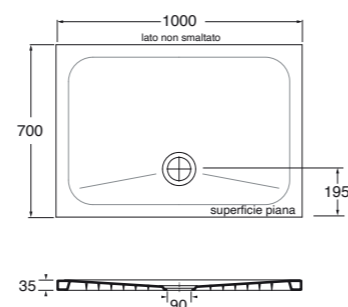

Colors 1250°

Specificare il Colors 1250° al momento dell'ordine.
Specify the Colors 1250° when ordering.

RAPD10007040... CA CE CC... 313,00

Piletta doccia 1" 1/4 di diametro (ø 90) con tappo in ABS e completa di curva terminale.
1" 1/4 (ø 90) diameter waste system for shower tray provided with ABS top and terminal bend.

0,5 kg | **SIF/FRC CT** | **100,00**

Per le varianti colore specificare il codice al momento dell'ordine.
Specify the color code when ordering

Colors 1250°

Piletta doccia cromo 1" 1/4 di diametro (ø 90) con tappo in ABS e completa di curva terminale.
1" 1/4 (ø 90) diameter waste system for shower tray provided with ABS top and terminal bend.

0,5 kg | **SIF/FR** | **65,00**