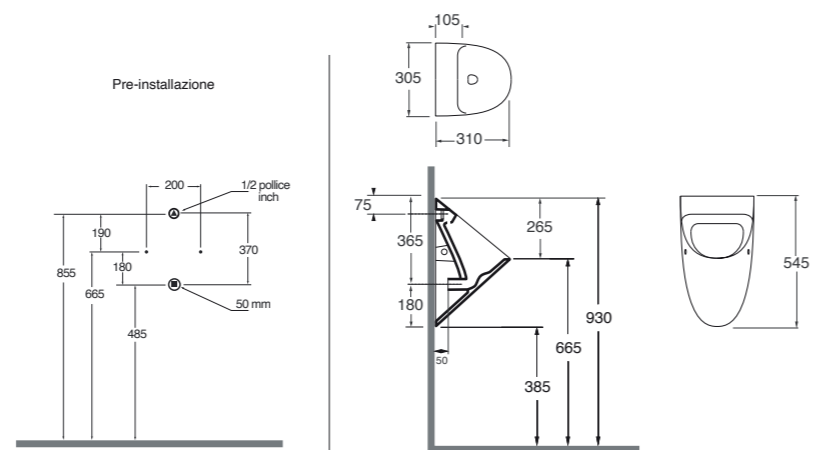

FORMA ORINATOIO URINAL

Codice, code: | Prezzo, price:

Plt italy pz. 12, plt export pcs. 20.
16 kg.

Orinatoio senza fori copriorinatoio completo di kit fissaggio e sifone.
Urinal without holes provided with fixing and siphon

30,5x31xH54,5 cm

Bianco lucido, shiny white

FMOR00E00000BI

424,00

Colors 1250° CT CA

Specificare il Colors 1250° al momento dell'ordine.
Specify the Colors 1250° when ordering.

FMOR00E00000... CT CA... **636,00**