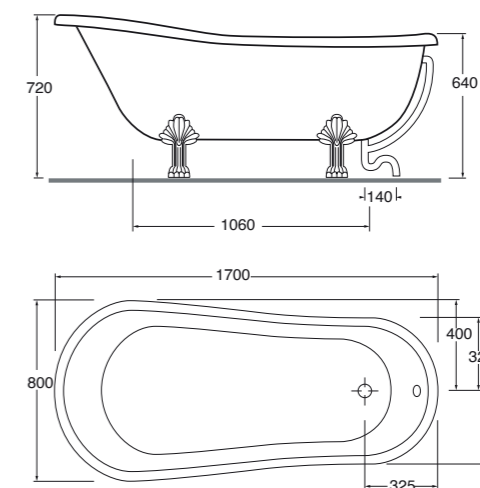

Bianco lucido, shiny white

V112C

3.400,00

SoloDue®

DESIGN OFFICINA AZZURRA, 2023

Piatti Doccia

IT Ricerca tecnologica e filosofia bespoke sono le chiavi di lettura del nuovo piatto doccia, frutto di tre esclusivi brevetti. Un innovativo progetto in cui la ceramica a tutta massa conquista maggiore sottigliezza per coniugare, in soli 2 cm, elevate prestazioni funzionali ed estetiche. SoloDue®, connotato da un design lineare e privo di bordi, è studiato nel dettaglio per garantire il deflusso dell'acqua e si caratterizza per l'estrema versatilità di impiego attraverso personalizzabili operazioni di taglio lineare su misura.