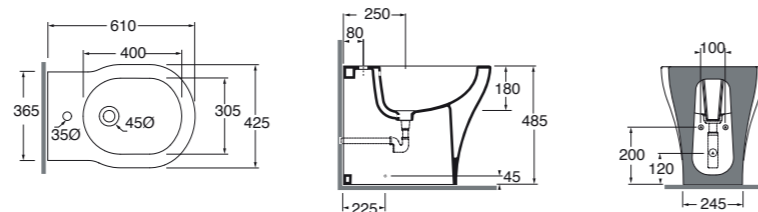

Plt italy pz. 15, plt export pcs. 20.
33 kg.

Bidet monoforo cm 61. Completo di kit di fissaggio cod.VFV.
Cm 61 one-hole bidet. Provided with cod. VFV fixing kit.

61x43xH49 cm

Bianco lucido, shiny white

XLBIT000000MBI

550,00

Piletta automatica con troppo pieno
Automatic waste system with over flow

0,5 kg | **PILTR** | **75,00**

Plt italy pz. 15, plt export pcs. 20.
37 kg.

Vaso 61 cm Easy clean con scarico a parete trasformabile a pavimento tramite curva tecnica in plastica cod.CVT. Completo di kit di fissaggio cod.VFV.
Easy clean cm 61 wall trap wc convertible into floor trap with cod. CVT plastic technical bend. Provided with cod. VFV fixing kit.

61x43xH49 cm

Bianco lucido, shiny white

XLVCTPE00000BI

550,00