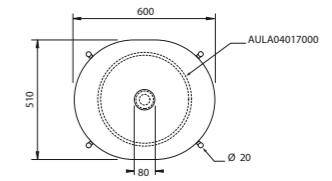

mobile con ante aperte
cabinet with open doors