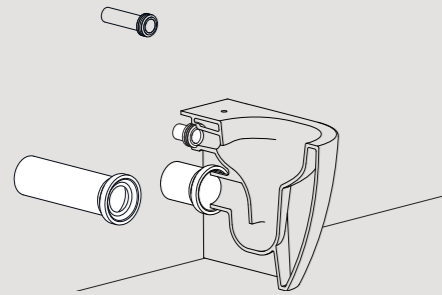

Scarico traslato universale Universal adjustable flush system

Le curve tecniche. The technical bends.

RAC - RAC/S raccordo per scarico a parete, adatto alla sostituzione di sanitari esistenti sospesi. RAC - RAC/S wall trap technical bend, suitable for replacement of existing suspended sanitary ware.