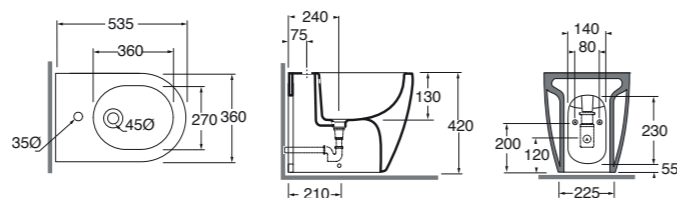

Plt italy pz. 15, plt export pcs. 20.
20 kg.

Bidet monoforo cm 54. Completo di kit di fissaggio cod.VFV.
Cm 54 one-hole bidet. Provided with cod. VFV fixing kit.

54x36xH42 cm

Bianco lucido, shiny white

CMBIT000000MBI

340,00

Colors 1250° CT CA CE CC AN TO RB NA PR

Specificare il Colors 1250° al momento dell'ordine.
Specify the Colors 1250° when ordering.

CMBIT000000M... CT CA CE... 510,00

Shine

PS SA SS MA CL OC NL

Specificare la finitura Shine al momento dell'ordine.
Specify the Shine finish when ordering.

CMBIT000000M ...PS...SA...SS.. 578,00

Piletta con tappo in ceramica click clack.
Click clack free flow ceramic drain.

0,5 kg PILCK 95,00

Specificare il colore al momento dell'ordine.
(+50%).
Specify the color when ordering. (+50%).

Piletta con tappo in ceramica.
Free flow ceramic drain.

0,5 kg PILCE 95,00

Specificare il colore al momento dell'ordine.
(+50%).
Specify the color when ordering. (+50%).