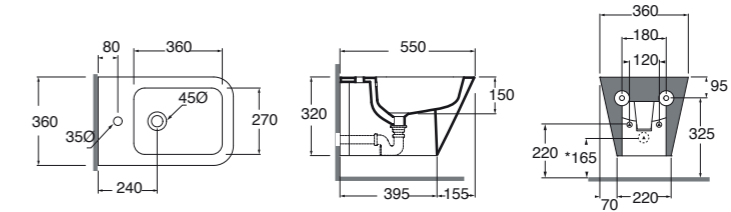

Plt italy pz. 1, plt export pcs. 1.

Mobile terra build per lavabo cm 50.
Floor Standing furniture BUILD for washbasin cm 50.

44x47xH70 cm

MBB 50... N ... C ... 1.778,00

Specificare il colore del mobile al momento dell'ordine.
Specify the color of the wood finishing when ordering.

N **C**
Olmo naturale Natural elm Cement Concrete

Sifone salvaspazio bianco opaco.
Space-saving syphon matt white.

Bianco, white SIF/MB 37,00

Plt italy pz. 1, plt export pcs. 1.

Mobile terra build per lavabo cm 65.
Floor Standing furniture BUILD for washbasin cm 65.

59x47xH70 cm

MBB 65... N ... C ... 1.920,00

Specificare il colore del mobile al momento dell'ordine.
Specify the color of the wood finishing when ordering.

N **C**
Olmo naturale Natural elm Cement Concrete

Sifone salvaspazio bianco opaco.
Space-saving syphon matt white.

Bianco, white SIF/MB 37,00

Plt italy pz. 15, plt export pcs. 20.
16 kg.

Bidet sospeso monoforo. Completo di kit di fissaggio staffa universale.
Wall-hung one-hole bidet. Provided with fixing kit universal bracket.

55x36xH32 cm

Bianco lucido, shiny white BUBKS000000MBI 399,00

Piletta automatica con troppo pieno
Automatic waste system with over flow

0,5 kg PILTR 75,00

Sifone a scomparsa per bidet sospeso.
Concealed siphon for wall-hung bidet.

SF/R 95,00

Plt italy pz. 15, plt export pcs. 20.
20 kg.

Vaso Easy Clean sospeso. Completo di kit di fissaggio staffa universale.
Easy Clean wall-hung wc. Provided with fixing kit universal bracket.

55x36xH32 cm

Bianco lucido, shiny white BUVKSPE00000BI 399,00

Sedile termoidurente con chiusura frizionata a sgancio rapido.
Thermosetting seat cover with quick release.

Bianco lucido, shiny white BUI 1800/F 125,00