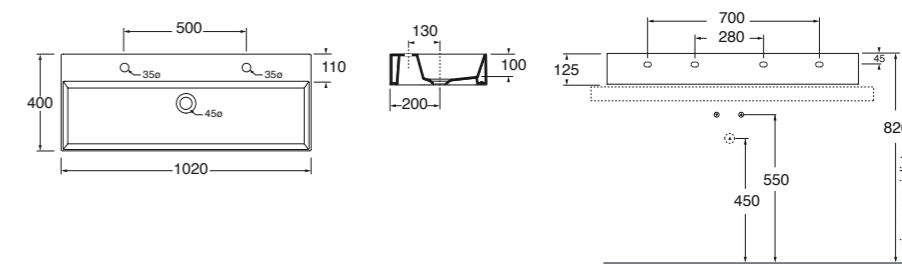

ELEGANCE SQUARED 40

Codice, code: Prezzo, price:

Plt italy pz. 10, plt export pcs. 17.
24,5 kg.

Lavabo Squared 102x40 da appoggio/sospeso due fori.
Squared cm 102x40 over conter/wall-hung 2 tap holes washbasin.

102x40xH12,5 cm Bianco lucido, shiny white **ELLP102400QMBI** **627,00**

Colors 1250° CT CA CE CC AN TO RB NA PR
Specificare il Colors 1250° al momento dell'ordine.
Specify the Colors 1250° when ordering. **ELLP102400QM... CT CA CE...** **940,00**

Shine PS SA SS MA CL OC NL
Specificare la finitura Shine al momento dell'ordine.
Specify the Shine finish when ordering. **ELLP102400QM... PS SA SS...** **1.066,00**

Luxury OG PL OR
Specificare il Luxury al momento dell'ordine.
Specify the Luxury when ordering. **ELLP102400QM... OG PL OR** **1.452,00**

Piletta con tappo in ceramica click clack.
Click clack free flow ceramic drain.

0,5 kg **PILCK** **95,00**

Specificare il colore al momento dell'ordine.
(+50%).
Specify the color when ordering. (+50%).

Piletta con tappo in ceramica.
Free flow ceramic drain.

0,5 kg **PILCE** **95,00**

Specificare il colore al momento dell'ordine.
(+50%).
Specify the color when ordering. (+50%).

Plt italy pz. 10, plt export pcs. 17.
26 kg.

Lavabo Squared 122x40 da appoggio/sospeso due fori.
Squared cm 122x40 over conter/wall-hung 2 tap holes washbasin.

122x40xH12,5 cm Bianco lucido, shiny white **ELLP122400QMBI** **768,00**