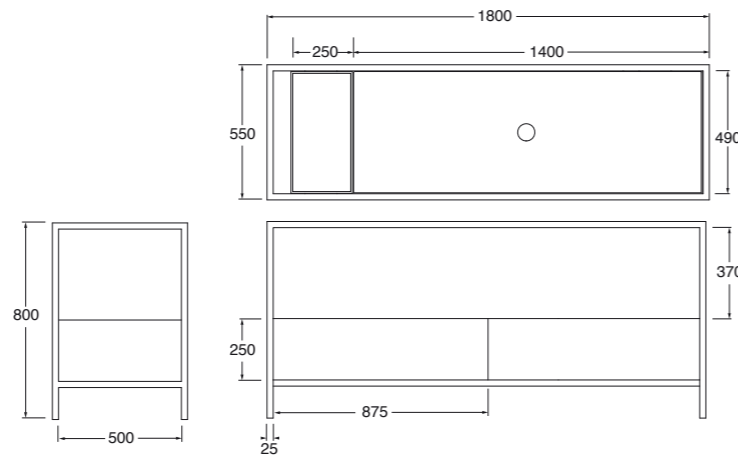

Struttura a terra Stand in metallo verniciato completa di mensola bianco lucido a misura cm 140 con foro centrale, piano in legno porta oggetti e mobile bianco opaco con 2 cassetti con portasciugamani integrato. Floor painted metal structure Stand provided with shiny white ceramic custom made shelf 140cm with central hole, wood top and white furniture with 2 drawers.

Bianco opaco, matt white	STA 180BB 02	2.099,00
Antracite, anthracite	STA 180GB 02	2.099,00
Colors 1250° CT CA CE CC AN TO RB NA PR		
Specificare il Colors 1250° al momento dell'ordine. Specify the Colors 1250° when ordering.	STA 180BB 02... CT CA CE...	2.099,00
	STA 180GB 02... CT CA CE...	2.099,00
Shine PS SA SS MA CL OC NL		
Specificare la finitura Shine al momento dell'ordine. Specify the Shine finish when ordering.	STA 180BB 02... PS SA SS...	2.099,00
	STA 180GB 02... PS SA SS...	2.099,00

STAND

Codice, code: Prezzo, price:

Plt italy pz. 1, plt export pcs. 1.
89,5 kg.

180x55xH80 cm

Mensola MISURA disponibile in tutte le varianti COLORS 1250° / Shine
MISURA shelf available in all COLORS 1250° / Shine

Calcolare l'altezza di installazione in base al lavabo scelto.
Altezza consigliata piano superiore lavabo cm 82 dal pavimento.
Calculate the height for the basin installation according with the selected item.
Suggested Height from the floor for the top 82cm.