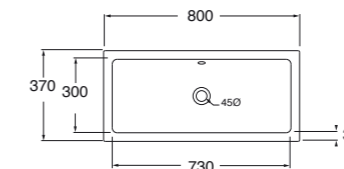

Plt italy pz. 24, plt export pcs. 50.
10,5 kg.

Lavabo Dual Incasso 80x37 cm.
Cm 80x37 inset washbasin

80x37xH18 cm

Bianco lucido, shiny white

DULI08037T00BI

322,00