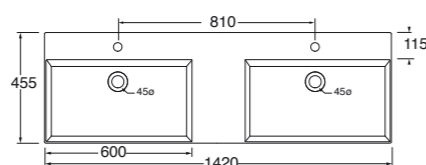

ELEGANCE SQUARED

Codice, code: | Prezzo, price:

Plt italy pz. 10, plt export pcs. 17.
30 kg.

Lavabo appoggio/sospeso squared cm 142x45 doppia vasca con 2 fori.
Cm 142x45 Squared over-counter /wall-hung double sink with 2 hole washbasin.

142x45xH12,5 cm

Bianco lucido, shiny white

ELLP14245DQMBI

953,00

Portasciugamano ottone cromato.
Chromed brass towel holder.

SQPU/60

164,00

Piletta con tappo in ceramica click clack.
Click clack free flow ceramic drain.

0,5 kg | **PILCK** | **95,00**

Piletta con tappo in ceramica.
Free flow ceramic drain.

0,5 kg | **PILCE** | **95,00**

ELEGANCE SQUARED

Codice, code: | Prezzo, price:

Plt italy pz. 10, plt export pcs. 17.
30 kg.

Lavabo appoggio/sospeso squared cm 142x45 doppia vasca senza foro.
Cm 142x45 Squared over-counter /wall-hung double sink no hole washbasin.

142x45xH12,5 cm

Bianco lucido, shiny white

ELLP14245DQ0BI

953,00

Portasciugamano ottone cromato.
Chromed brass towel holder.

SQPU/60

164,00

Piletta con tappo in ceramica click clack.
Click clack free flow ceramic drain.

0,5 kg | **PILCK** | **95,00**

Piletta con tappo in ceramica.
Free flow ceramic drain.

0,5 kg | **PILCE** | **95,00**

Struttura sospesa squared 142 cm reversibile in metallo verniciato completa di mobile con cassettoni.
Wall hung structure in painted metal 142 cm reversible with big drawer.

150x44,5xH52 cm

Struttura nero opaco/ matt black structure	MSQ 142N ... N ... C	1.648,00
Struttura bianco opaco/ matt white structure	MSQ 142B ... N ... C	1.648,00

Specificare il colore del mobile al momento dell'ordine.
Specify the color of the wood finishing when ordering.

- **N** Olmo naturale / Natural elm
- **C** Cemento / Concrete