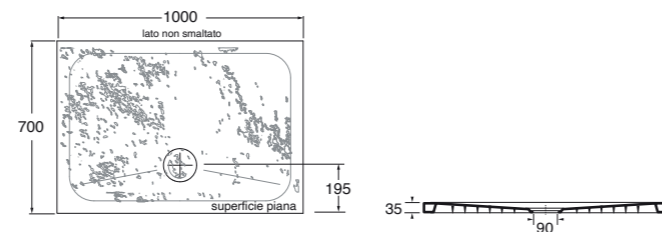

Piletta doccia 1" 1/4 di diametro (ø 90) con tappo in ceramica e completa di curva terminale.
1" 1/4 (ø 90) diameter waste system for shower tray provided with ceramic top and terminal bend.

0,5 kg | **SIFPE** | **120,00**