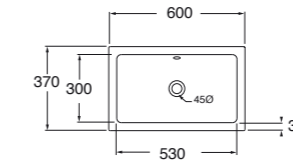

BUILT IN LAVABI, WASHBASINS

€ 260,00

Lavabo Dual Incasso 60x37 cm.
Cm 60x37 inset washbasin.

€ 322,00

Lavabo Dual Incasso 80x37 cm.
Cm 80x37 inset washbasin.

€ 317,00

Lavabo Dual sottopiano 60x37 cm.
Cm 60x37 under counter washbasin.

€ 382,00

Lavabo Dual sottopiano 80x37 cm.
Cm 80x37 under counter washbasin.

€ 250,00

Lavabo Under sottopiano 50x35 cm.
Cm 50x35 under counter washbasin.

€ 272,00

Lavabo Under sottopiano 55x38 cm.
Cm 55x38 under counter washbasin.

BUILT IN LAVABI, WASHBASINS

Codice, code:

Prezzo, price:

Plt italy pz. 24, plt export pcs. 50.
8,5 kg.

Lavabo Dual Incasso 60x37 cm.
Cm 60x37 inset washbasin

60x37xH18 cm

Bianco lucido, shiny white

DULI06037T00BI

260,00

Piletta con tappo in ceramica click clack.
Click clack free flow ceramic drain.

0,5 kg **PILCK 95,00**

Piletta con tappo in ceramica.
Free flow ceramic drain.

0,5 kg **PILCE 95,00**

Plt italy pz. 24, plt export pcs. 50.
10,5 kg.

Lavabo Dual Incasso 80x37 cm.
Cm 80x37 inset washbasin

80x37xH18 cm

Bianco lucido, shiny white

DULI08037T00BI

322,00

Piletta con tappo in ceramica click clack.
Click clack free flow ceramic drain.

0,5 kg **PILCK 95,00**

Piletta con tappo in ceramica.
Free flow ceramic drain.

0,5 kg **PILCE 95,00**