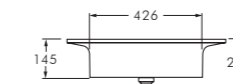

possibilità di abbinare i lavabi IRIDE.
possibility of combination with IRIDE washbasins.

MOBILE FREESTANDING
FREESTANDING FURNITURE