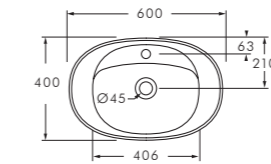

possibilità di abbinare i lavabi IRIDE.
possibility of combination with IRIDE washbasins.

MOBILE FREESTANDING
FREESTANDING FURNITURE