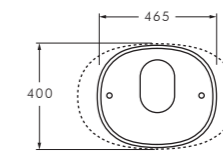

possibilità di abbinare i lavabi IRIDE.
possibility of combination with IRIDE washbasins.

MOBILE FREESTANDING
FREESTANDING FURNITURE