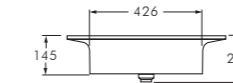

possibilità di abbinare i lavabi IRIDE.
possibility of combination with IRIDE washbasins.

MOBILE FREESTANDING
FREESTANDING FURNITURE