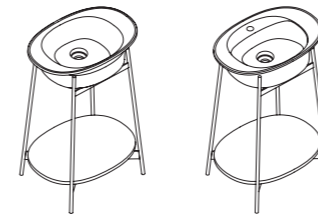

blu royal/royal blue

60X40XH14,5 cm IRLA06040000
€ 490,00

IT Lavabo appoggio Iride senza foro
EN Iride countertop sink without hole

60X40XH14,5 cm IRLA0604000M
€ 490,00

IT Lavabo appoggio iride monoforo
EN Iride countertop sink with one-hole