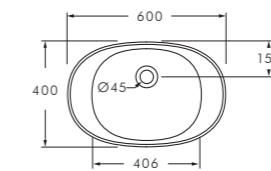

possibilità di abbinare i lavabi IRIDE.
possibility of combination with IRIDE washbasins.

MOBILE FREESTANDING
FREESTANDING FURNITURE