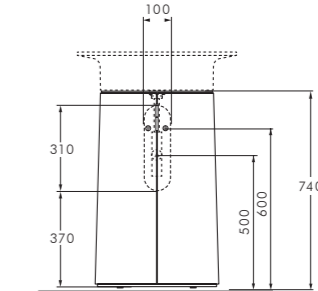

possibilità di abbinare i lavabi IRIDE.
possibility of combination with IRIDE washbasins.

MOBILE FREESTANDING
FREESTANDING FURNITURE