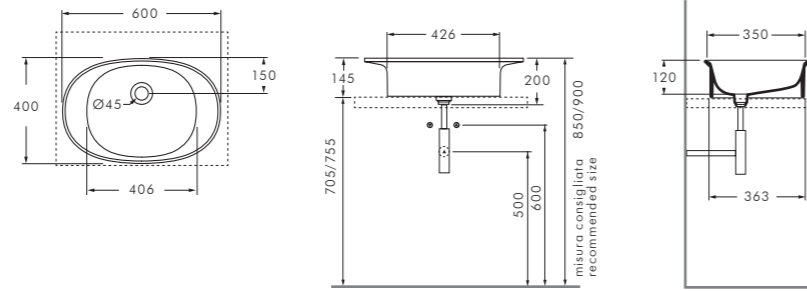

IRIDE_LAVABI/WASHBASINS

Codice,code: | Prezzo,price:

plt Italy pz. 16 - plt export pcs. 32
12 kg.

Lavabo IRIDE 60x40 senza foro da appoggio e su mobile.
IRIDE 60x40 no-hole countertop and cabinet washbasin.

60X40XH14,5 cm | Bianco lucido, shiny white | IRLA06040000BI | 490,00

COLORS 1250° CT CA CE CC AN TO RB NA PR

Specificare il colore al momento dell'ordine.
Specify the color when ordering. | IRLA06040000...CT/CE/CA... | 735,00

Piletta con tappo in ceramica CLICK CLACK.
CLICK CLACK free flow ceramic drain glossy white.

0,5 kg. | PILCK | 95,00

Specificare il colore al momento dell'ordine.
Specify the color when ordering. (+50%)

plt Italy pz. 16 - plt export pcs. 32
12 kg.

Lavabo IRIDE 60x40 monoforo da appoggio e su mobile.
IRIDE 60x40 single-hole countertop and cabinet washbasin.

60X40XH14,5 cm | Bianco lucido, shiny white | IRLA06040000MBI | 490,00

COLORS 1250° CT CA CE CC AN TO RB NA PR

Specificare il colore al momento dell'ordine.
Specify the color when ordering. | IRLA0604000M... CT/CE/CA... | 735,00