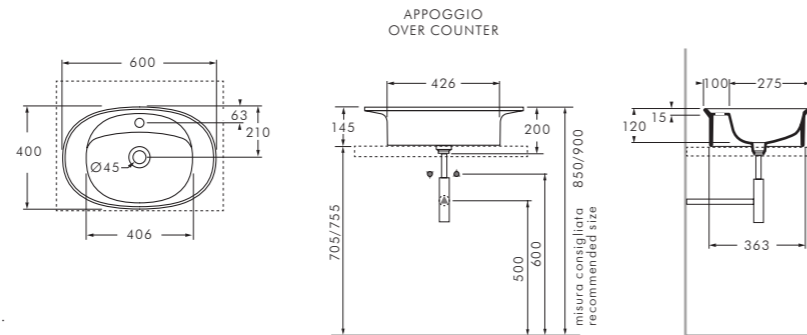

Piletta con tappo in ceramica CLICK CLACK.
CLICK CLACK free flow ceramic drain glossy white.

0,5 kg. | PILCK | 95,00

Specificare il colore al momento dell'ordine.
Specify the color when ordering. (+50%)

IRIDE_MOBILI/FURNITURES

Codice,code: | Prezzo,price:

plt Italy pz. 1 - plt export pcs. 1

Mobilità IRIDE a terra - finiture COLORS 1250°, **lavabo non incluso**
IRIDE floor standing furniture - COLORS 1250° finishing, **washbasin not included**

46,5X40XH74 cm

COLORS 1250° CT CA CE CC AN TO RB NA PR

Specificare il colore al momento dell'ordine.
Specify the color when ordering. | IRFR... CT/CE/CA... | 2.244,00

possibilità di abbinare i lavabi IRIDE.
possibility of combination with IRIDE washbasins.

MOBILE FREESTANDING
FREESTANDING FURNITURE