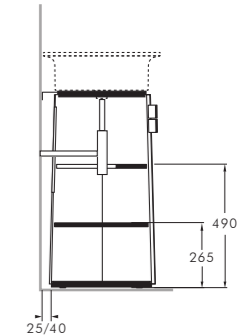

possibilità di abbinare i lavabi IRIDE.
possibility of combination with IRIDE washbasins.

MOBILE FREESTANDING
FREESTANDING FURNITURE