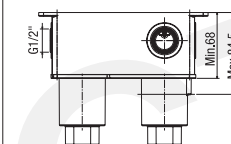

INC1 L863

€ 155,00

parte incasso monocomando **due uscite**, deviatore EasyPush
concealed part single-lever mixer two outlets, EasyPush diverter
boîtier d'encastrement monocommande **deux sorties**,
sélecteur EasyPush

Disponibile da ottobre 2026
available from October 2026
disponible à partir d'octobre 2026

INC5 L863

€ 155,00

parte incasso monocomando **due uscite**, deviatore EasyPush
in **acciaio inox AISI 316L**
concealed part single-lever mixer two outlets,
EasyPush diverter in stainless steel AISI 316L

boîtier d'encastrement monocommande **deux sorties**,
sélecteur EasyPush en **acier inoxydable AISI 316L**

CR 048

MVP 1251

TEE EL863

SP	PGS
€ 168,00	€ 269,00

parte esterna per monocomando incasso **due uscite**,
deviatore EasyPush
outer part for concealed single-lever mixer two outlets,
EasyPush diverter
partie externe pour monocommande encastré **deux sorties**,
sélecteur EasyPush

TEE EL864

SP	PGS
€ 152,00	€ 243,00

parte esterna per monocomando incasso **due uscite**,
deviatore EasyPush
outer part for concealed single-lever mixer two outlets,
EasyPush diverter
partie externe pour monocommande encastré **deux sorties**,
sélecteur EasyPush