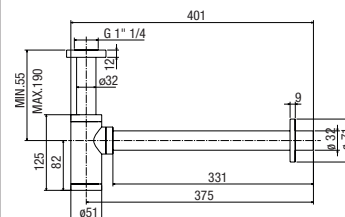

SC 008A

SP	PGS
€ 38,00	€ 57,00

scarico click clack
click-clack waste
 vidage click-clack

AC 324A

SP	PGS
€ 98,00	€ 147,00

sifone per lavabo 1" 1/4
1"1/4 basin siphon
 siphon pour lavabo 1"1/4

AC 395A

SP	PGS
€ 240,00	€ 408,00