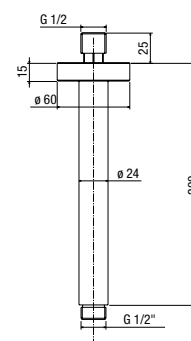

braccio doccia 350 mm

shower arm 350 mm

bras de douche 350 mm

BD 029A

SP	PGS
€ 65,00	€ 111,00

braccio doccia a soffitto 200 mm

ceiling shower arm 200 mm

bras de douche à plafond 200 mm