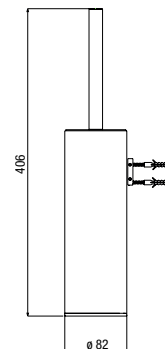

TEE 070

SP	PGS
€ 122,00	€ 183,00

porta scopino d'appoggio
standing toilet brush holder
porte-balai à poser

TEE 072

SP	PGS
€ 152,00	€ 228,00

porta scopino a parete
wall mounted toilet brush holder
porte-balai mural