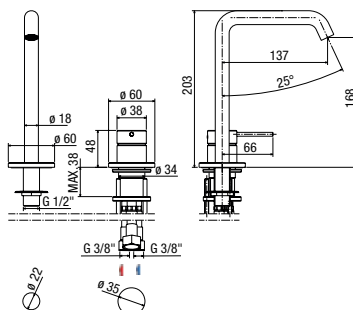

Steel'e

Disponibile da ottobre 2026
available from October 2026
disponible à partir d'octobre 2026

TEE 377

SP	PGS
€ 295,00	€ 443,00

kit rubinetto monocomando lavabo bocca di erogazione su piano
single-lever deck mounted basin mixer and spout
mitigeur lavabo monocommande sur gorge avec bec

CR045

Disponibile da ottobre 2026
available from October 2026
disponible à partir d'octobre 2026

TEE 378

SP	PGS
€ 295,00	€ 443,00

kit rubinetto monocomando lavabo bocca di erogazione su piano
single-lever deck mounted basin mixer and spout
mitigeur lavabo monocommande sur gorge avec bec

CR045

TEE 201/S

SP	PGS
€ 168,00	€ 252,00

monocomando lavabo bidet, senza scarico
single-lever bidet mixer, without waste
bidet monocommande, sans vidage

CR045