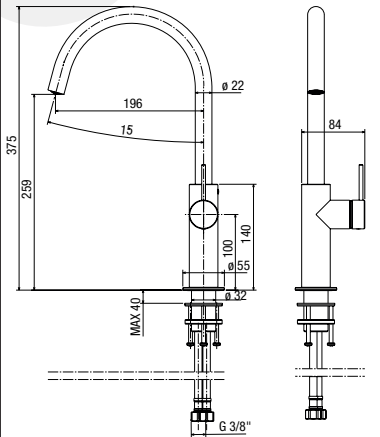

TEE 283

SP € 198,00   PGS € 297,00

monocomando lavello
single-lever sink mixer
évier monocommande

CR045