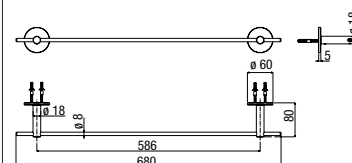

TEE 060

SP € 98,00   PGS € 147,00

portasciugamani 60 cm
towel rail 60 cm
porte-serviettes 60 cm