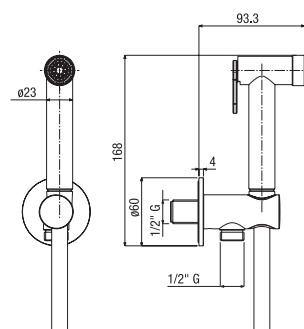

Kit prolunghe disponibili. Per disponibilità e prezzi, contattarci.

Extension kits available. For availability and pricing, please contact us.

Kits d'extension disponibles. Pour la disponibilité et les prix, veuillez nous contacter.