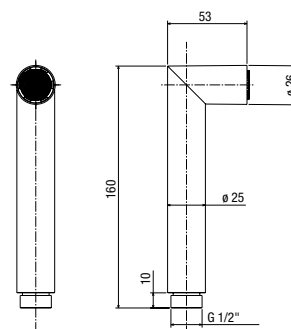

DC 080A

SP	PGS
€ 175,00	€ 298,00

doccia monogetto anticalcare
one spray anti-scale handset
douchette monojet anticalcaire