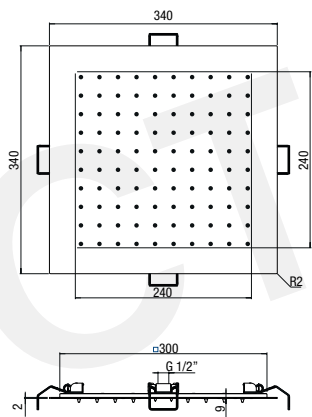

SF 124A

SP € 586,00 PGS € 879,00

soffione doccia a soffitto ispezionabile 340x340 mm
340x340 mm ceiling concealed inspectable shower head
pomme de douche inspectable fixation à plafond 340x340 mm