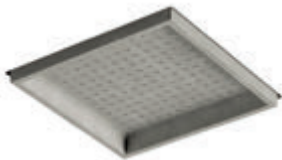

getto a pioggia
rain jet
jet de pluie

Disponibile da ottobre 2026
available from October 2026
disponible à partir d'octobre 2026