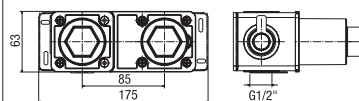

INC1 L863

€ 155,00

parte incasso monocomando **due uscite**, deviatore EasyPush
concealed part single-lever mixer two outlets, EasyPush diverter
boîtier d'encastrement monocommande **deux sorties**,
sélecteur EasyPush

Disponibile da ottobre 2026
available from October 2026
disponible à partir d'octobre 2026

INC5 L863

€ 155,00

parte incasso monocomando **due uscite**, deviatore EasyPush
in **acciaio inox AISI 316L**
concealed part single-lever mixer two outlets,
EasyPush diverter in stainless steel AISI 316L

boîtier d'encastrement monocommande **deux sorties**,
sélecteur EasyPush en **acier inoxydable AISI 316L**

CR 048

MVP 1251

TEE EL863

SP	PGS
€ 168,00	€ 269,00

parte esterna per monocomando incasso **due uscite**,
deviatore EasyPush
outer part for concealed single-lever mixer two outlets,
EasyPush diverter
partie externe pour monocommande encastré **deux sorties**,
sélecteur EasyPush

TEE EL864

SP	PGS
€ 152,00	€ 243,00

parte esterna per monocomando incasso **due uscite**,
deviatore EasyPush
outer part for concealed single-lever mixer two outlets,
EasyPush diverter
partie externe pour monocommande encastré **deux sorties**,
sélecteur EasyPush