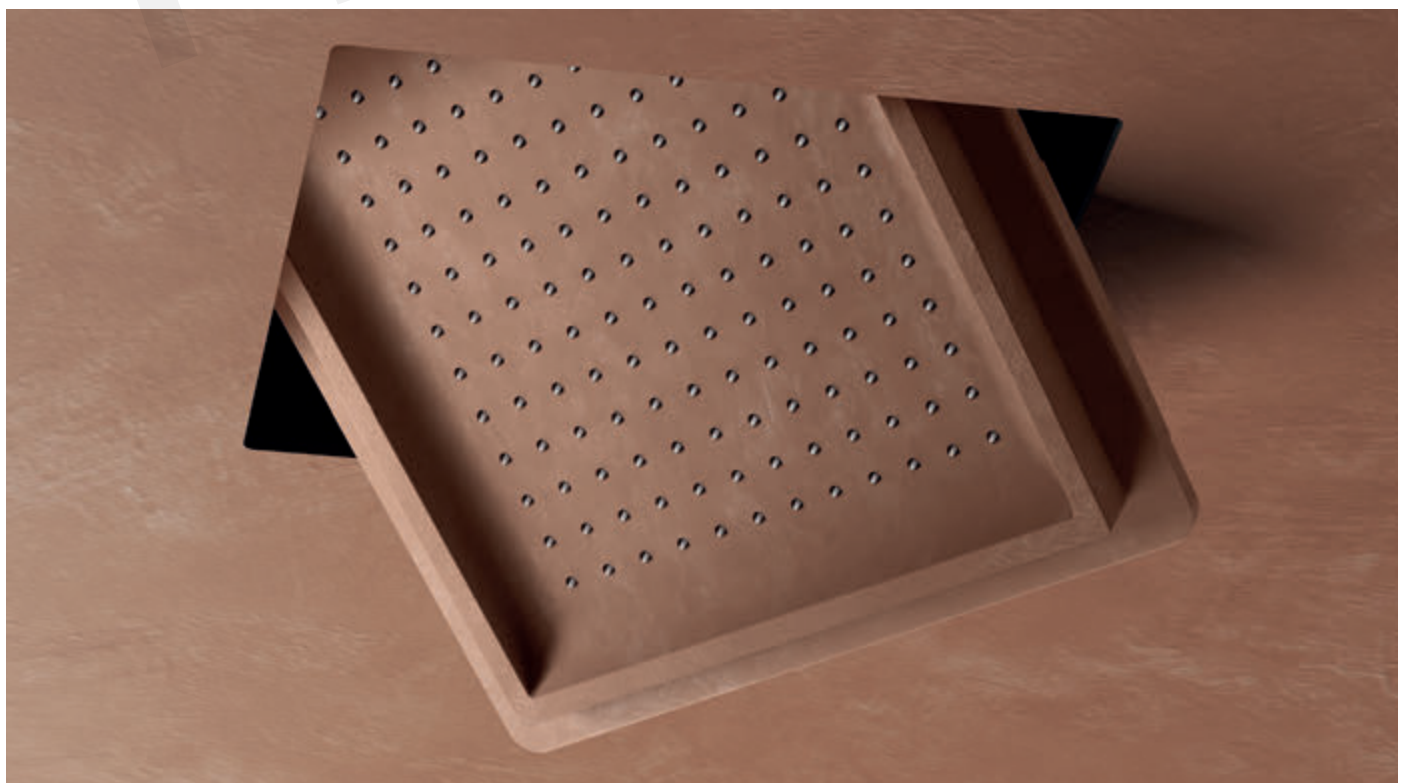

An addition to the Groove series, Roman is a concealed shower head with clean, geometric lines, totally inspectable. Inspectability is assured by an ease of removability to meet every maintenance necessity: the shower head is simply housed in the false ceiling.

*Roman is available in **two versions**:*

1. *1) in **Eulithe***: a rigid polyurethane polymer that can be painted in any colour, allowing the object to match the colours of the architecture in which it is installed.*
2. *2) in **marble** and **travertine**: elegant natural stones, each unique in texture thanks to their natural veining.*

Un élargissement de la famille Groove, Roman est un modèle de pomme de douche encastrée aux lignes épurées et géométriques, entièrement accessible pour inspection.

L'accessibilité du pommeau de douche, pour toute nécessité d'entretien, est garantie par sa facilité d'extraction : l'objet est simplement posé sur le faux plafond.

Roman est disponible en **deux versions**:

1) en version **Eulithe*** : un polymère polyuréthane rigide pouvant être peint dans n'importe quelle teinte, permettant à l'objet d'être en relation chromatique avec l'architecture qui l'accueille.
2) en **marbre** et **travertin**: des pierres élégantes et toujours différentes par leur texture, grâce à leurs veinures naturelles.