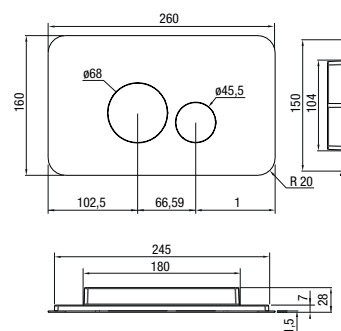

AC 395A

SP	PGS
€ 240,00	€ 408,00

placca di comando Wc per cassetta Geberit modello Sigma 8, Sigma 12, Tece (2003-2020, 2021-), Viega Prevista (3H, 3L, 3F), Oli (74 Plus, 120 Plus, Expert Plus, Quadra Plus)
Toilet flush plate suitable for Geberit cistern model Sigma 8, Sigma 12, Tece (2003-2020, 2021-), Viega Prevista (3H, 3L, 3F), Oli (74 Plus, 120 Plus, Expert Plus, Quadra Plus)
plaque de déclenchement WC pour réservoir Geberit modèle Sigma 8, Sigma 12, Tece (2003-2020, 2021-), Viega Prevista (3H, 3L, 3F), Oli (74 Plus, 120 Plus, Expert Plus, Quadra Plus)