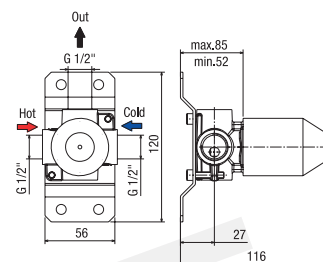

INC5 861

€ 66,00

parte incasso monocomando **una uscita**
in **acciaio inox AISI 316L**
*concealed part single-lever mixer **one outlet***
*in **stainless steel AISI 316L***

boîtier d'encastrement monocommande **une sortie**
en **acier inoxydable AISI 316L**

CR048