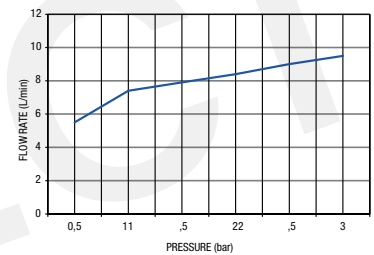

*stainless steel shower head with **marble** frame,
ceiling concealed,
rain jet*

potte de douche en acier inox avec structure en **marbre**,
fixation à plafond,
jet de pluie

peso netto complessivo *total net weight* poids net total 8,00 kg