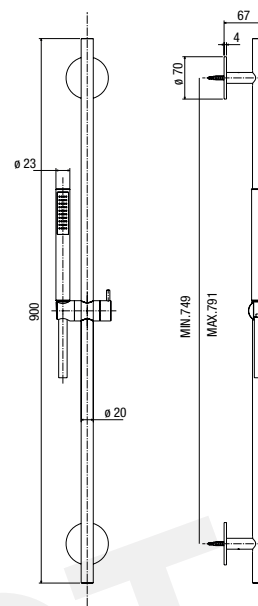

Steel'e

ACCESSORI ACCESSORIES ACCESSOIRES

KI 118A

SP	PGS
€ 425,00	€ 680,00

kit saliscendi, asta 90 cm, doccia monogetto anticalcare, flessibile TECH BLACK 150 cm

slide rail kit, 90 cm tube, one spray anti-scale handset, TECH BLACK shower hose 150 cm

kit de douche, barre 90 cm, douchette anticalcaire monojet, flexible TECH BLACK 150 cm