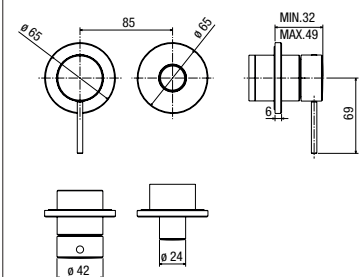

TEE EL864

SP	PGS
€ 152,00	€ 243,00

parte esterna per monocomando incasso **due uscite**,
deviatore EasyPush
outer part for concealed single-lever mixer two outlets,
EasyPush diverter
partie externe pour monocommande encastré **deux sorties**,
sélecteur EasyPush