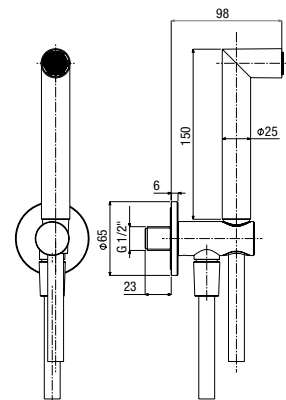

KI 120A

SP € 260,00 PGS € 416,00

kit doccia comprensivo di: doccia monogetto anticalcare;
supporto doccia con presa acqua;
flessibile doccia TECH BLACK 150 cm
handset kit including: one spray anti-scale handset;
shower bracket with water outlet;
TECH BLACK shower hose 150 cm

kit douchette comprenant: douchette monojet anticalcaire;
support douchette avec prise eau;
flexible de douche TECH BLACK 150 cm