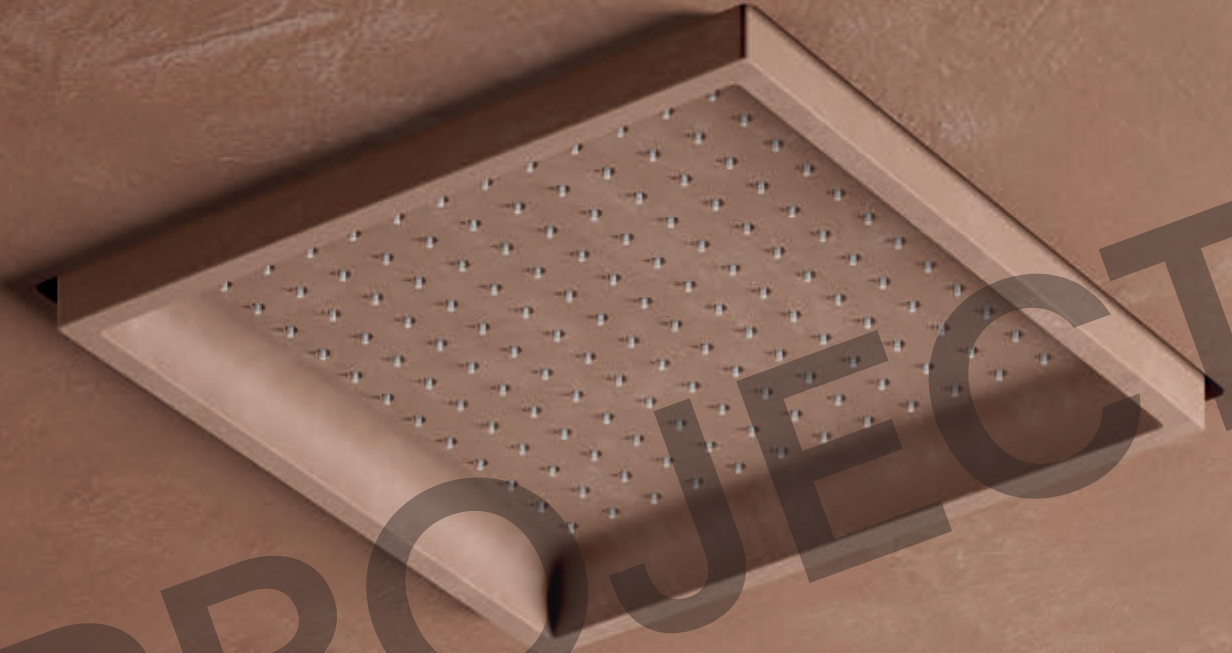

TEE 070

SP	PGS
€ 122,00	€ 183,00

porta scopino d'appoggio
standing toilet brush holder
porte-balai à poser

TEE 072

SP	PGS
€ 152,00	€ 228,00

porta scopino a parete
wall mounted toilet brush holder
porte-balai mural

PROJECT

Roman

design Odo Fioravanti

Un ampliamento della famiglia Groove, Roman è un modello di soffione da incasso dalle linee pulite e geometriche, totalmente ispezionabile.

L'ispezionabilità del soffione, per ogni necessità di manutenzione, è garantita dalla sua facile estraibilità: l'oggetto è semplicemente appoggiato sul controsoffitto.

An addition to the Groove series, Roman is a concealed shower head with clean, geometric lines, totally inspectable. Inspectability is assured by an ease of removability to meet every maintenance necessity: the shower head is simply housed in the false ceiling.