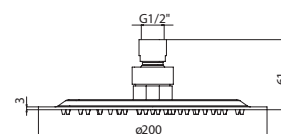

Steel'e

ACCESSORI ACCESSORIES ACCESSOIRES

KI 118A

SP	PGS
€ 425,00	€ 680,00

kit saliscendi, asta 90 cm, doccia monogetto anticalcare, flessibile TECH BLACK 150 cm

slide rail kit, 90 cm tube, one spray anti-scale handset, TECH BLACK shower hose 150 cm

kit de douche, barre 90 cm, douchette anticalcaire monojet, flexible TECH BLACK 150 cm

BD 056A

SP	PGS
€ 110,00	€ 187,00

braccio doccia 350 mm

shower arm 350 mm

bras de douche 350 mm

BD 029A

SP	PGS
€ 65,00	€ 111,00

braccio doccia a soffitto 200 mm

ceiling shower arm 200 mm

bras de douche à plafond 200 mm

SF 101A

SP	PGS
€ 126,00	€ 189,00

soffione doccia ø 200 mm SLIM

ø 200 mm shower head SLIM

pomme de douche ø 200 mm SLIM