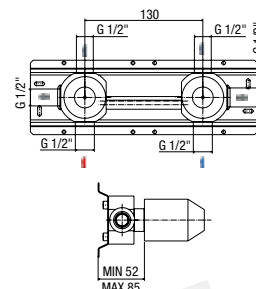

Steel'e

Disponibile da ottobre 2026
available from October 2026
disponible à partir d'octobre 2026

INC1 L862

€ 155,00

parte incasso monocomando **bicomando**
*concealed part single-lever mixer **dual-hand***
boîtier d'encastrement monocommande **à double levier**

INC5 L862

€ 155,00

parte incasso monocomando **bicomando**
in **acciaio inox AISI 316L**
*concealed part single-lever mixer **dual-hand***
in **stainless steel AISI 316L**
boîtier d'encastrement monocommande **à double levier**
en **acier inoxydable AISI 316L**

TEE EL862

SP € 130,00   PGS € 208,00

parte esterna per monocomando incasso **bicomando**
*outer part for concealed single-lever mixer **dual-hand***
partie externe pour monocommande encastré **à double levier**

CR048

INC4 H163

€ 287,00

parte incasso termostatico **due uscite**, deviatore a rotazione
*concealed part thermostatic mixer **two outlets**, ceramic diverter*
boîtier d'encastrement thermostatique **deux sorties**, sélecteur
céramique

TEE EHN163

SP € 460,00   PGS € 736,00

parte esterna per termostatico incasso **due uscite**, deviatore a
rotazione
*outer part for concealed thermostatic mixer **two outlets**, ceramic*
diverter
partie externe pour thermostatique encastré **deux sorties**,
sélecteur céramique

CR-107C

CR 041