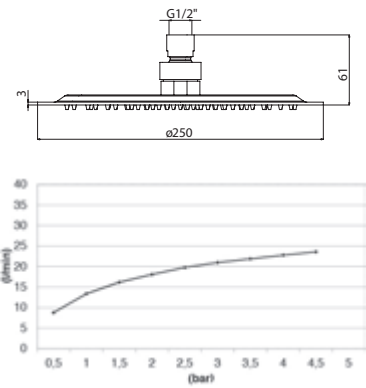

SF 101A

SP	PGS
€ 126,00	€ 189,00

soffione doccia ø 200 mm SLIM

ø 200 mm shower head SLIM

pomme de douche ø 200 mm SLIM

SF 073A

SP € 197,00 PGS € 296,00

soffione doccia ø 250 mm SLIM
 ø 250 mm shower head SLIM
 pomme de douche ø 250 mm SLIM