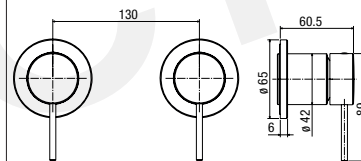

Steel'e

Disponibile da ottobre 2026
available from October 2026
disponible à partir d'octobre 2026

INC1 L862

€ 155,00

parte incasso monocomando **bicomando**
*concealed part single-lever mixer **dual-hand***
boîtier d'encastrement monocommande **à double levier**

INC5 L862

€ 155,00

parte incasso monocomando **bicomando**
in **acciaio inox AISI 316L**
*concealed part single-lever mixer **dual-hand***
in **stainless steel AISI 316L**
boîtier d'encastrement monocommande **à double levier**
en **acier inoxydable AISI 316L**

TEE EL862

SP € 130,00   PGS € 208,00

parte esterna per monocomando incasso **bicomando**
*outer part for concealed single-lever mixer **dual-hand***
partie externe pour monocommande encastré **à double levier**

CR048

INC4 H163

€ 287,00

parte incasso termostatico **due uscite**, deviatore a rotazione
*concealed part thermostatic mixer **two outlets**, ceramic diverter*
boîtier d'encastrement thermostatique **deux sorties**, sélecteur
céramique

TEE EHN163

SP € 460,00   PGS € 736,00

parte esterna per termostatico incasso **due uscite**, deviatore a
rotazione
*outer part for concealed thermostatic mixer **two outlets**, ceramic*
diverter
partie externe pour thermostatique encastré **deux sorties**,
sélecteur céramique

CR-107C

CR 041