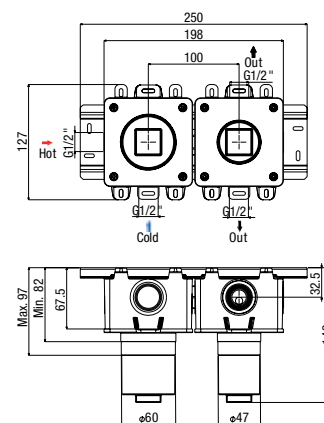

INC4 H163

€ 287,00

parte incasso termostatico **due uscite**, deviatore a rotazione
*concealed part thermostatic mixer **two outlets**, ceramic diverter*
boîtier d'encastrement thermostatique **deux sorties**, sélecteur
céramique

TEE EHN163

SP € 460,00   PGS € 736,00

parte esterna per termostatico incasso **due uscite**, deviatore a
rotazione
*outer part for concealed thermostatic mixer **two outlets**, ceramic*
diverter
partie externe pour thermostatique encastré **deux sorties**,
sélecteur céramique

CR-107C

CR 041