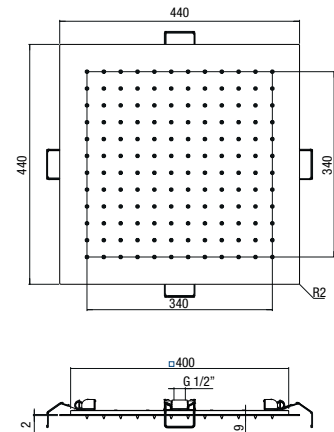

SF 125A

SP € 670,00 PGS € 1.005,00

soffione doccia a soffitto ispezionabile 440x440 mm
440x440 mm ceiling concealed inspectable shower head
pomme de douche inspectable fixation à plafond 440x440 mm