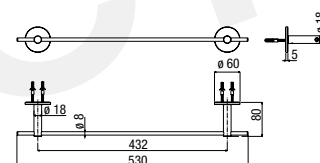

TEE 030

SP € 90,00 PGS € 135,00

portasciugamani 30 cm
towel rail 30 cm
porte-serviettes 30 cm

TEE 045

SP € 94,00 PGS € 141,00

portasciugamani 45 cm
towel rail 45 cm
porte-serviettes 45 cm

TEE 060

SP € 98,00 PGS € 147,00