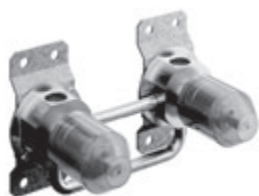

Disponibile da ottobre 2026
 available from October 2026
 disponible à partir d'octobre 2026

INC5 L863

€ 155,00

parte incasso monocomando **due uscite**, deviatore EasyPush
 in **acciaio inox AISI 316L**
concealed part single-lever mixer two outlets,
EasyPush diverter in stainless steel AISI 316L

boîtier d'encastrement monocommande **deux sorties**,
 sélecteur EasyPush en **acier inoxydable AISI 316L**

CR 048

MVP 1251

TEE EL863

SP	PGS
€ 168,00	€ 269,00

parte esterna per monocomando incasso **due uscite**,
 deviatore EasyPush
outer part for concealed single-lever mixer two outlets,
EasyPush diverter
 partie externe pour monocommande encastré **deux sorties**,
 sélecteur EasyPush

TEE EL864

SP	PGS
€ 152,00	€ 243,00

parte esterna per monocomando incasso **due uscite**,
 deviatore EasyPush
outer part for concealed single-lever mixer two outlets,
EasyPush diverter
 partie externe pour monocommande encastré **deux sorties**,
 sélecteur EasyPush

Steel'e

Disponibile da ottobre 2026
available from October 2026
disponible à partir d'octobre 2026

INC1 L862

€ 155,00

parte incasso monocomando **bicomando**
*concealed part single-lever mixer **dual-hand***
boîtier d'encastrement monocommande **à double levier**