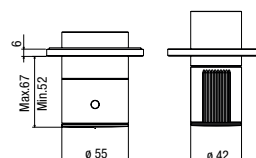

CR-107C

CR 041