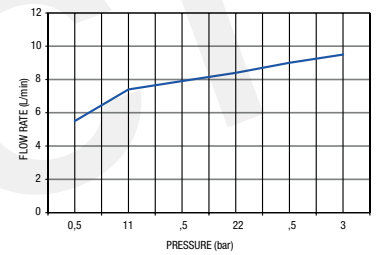

RO Q301

€ 1.400,00

soffione in acciaio inox con struttura verniciabile in **Eulithe***,
fissaggio a soffitto,
getto a pioggia
*stainless steel shower head with paintable **Eulithe*** frame,
ceiling concealed,
rain jet*

pomme de douche en acier inox avec structure
peignable en **Eulithe***,
fixation à plafond,
jet de pluie

peso netto complessivo *total net weight* poids net total 4,35 kg