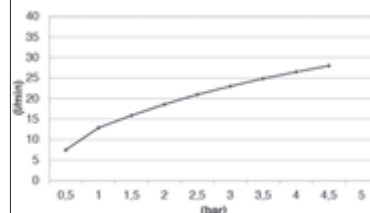

SF 101A

SP	PGS
€ 126,00	€ 189,00

soffione doccia ø 200 mm SLIM

ø 200 mm shower head SLIM

pomme de douche ø 200 mm SLIM