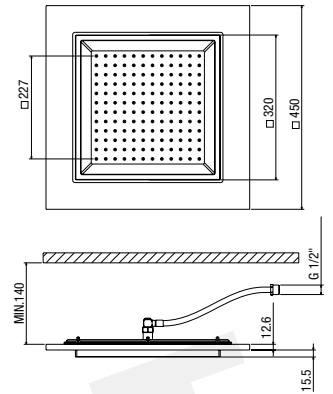

getto a pioggia
rain jet
jet de pluie

Disponibile da ottobre 2026
available from October 2026
disponible à partir d'octobre 2026

RO Q301

€ 1.400,00

soffione in acciaio inox con struttura verniciabile in **Eulithe***,
fissaggio a soffitto,
getto a pioggia
*stainless steel shower head with paintable **Eulithe*** frame,
ceiling concealed,
rain jet*

pomme de douche en acier inox avec structure
peignable en **Eulithe***,
fixation à plafond,
jet de pluie

peso netto complessivo *total net weight* poids net total 4,35 kg