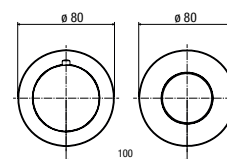

CR-107C

CR 041