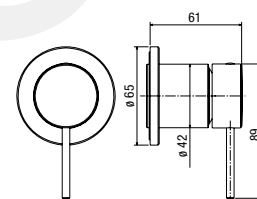

CR048

TEE E861

SP
€ 65,00

PGS
€ 104,00

parte esterna per monocomando incasso **una uscita**
*outer part for concealed single-lever mixer **one outlet***
partie externe pour monocommande encastré **une sortie**