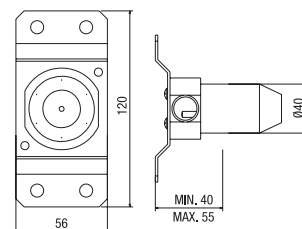

Steel'e

Disponibile da ottobre 2026
available from October 2026
disponible à partir d'octobre 2026

INC1 812

€ 155,00

parte incasso monocomando per kit wc/bidet
concealed single-lever part for shut-off kit
boîtier d'encastrement monocommande pour kit de douche
pour WC/bidet

INC5 812

€ 155,00

parte incasso monocomando per kit wc/bidet
in **acciaio inox AISI 316L**
concealed single-lever part for shut-off kit
in **stainless steel AISI 316L**
boîtier d'encastrement monocommande pour kit de douche
pour WC/bidet en **acier inoxydable AISI 316L**

Disponibile da ottobre 2026
available from October 2026
disponible à partir d'octobre 2026

KI 15E812A

SP PGS

parte esterna per kit wc/bidet comprensivo di:
miscelatore monocomando;
doccia shut-off anticalcare;
flessibile doccia
outer part for handset kit including:
single-lever mixer;
shut-off anti-scale handset,
shower hose

partie externe pour kit de douche pour WC/bidet à:
mitigeur monocommande applique;
douchette à impulsion anticalcaire;
flexible de douche

CR 045

Disponibile da ottobre 2026
available from October 2026
disponible à partir d'octobre 2026

miscelatore non incluso
mixer not included
mélangeur non inclus

KI 15811A

SP PGS

kit wc/bidet comprensivo di:
- doccia shut-off anticalcare
- presa acqua
- flessibile doccia PVC 100 cm

handset kit including:
- shut-off anti-scale handset
- water outlet
- shower hose PVC 100 cm

kit de douche pour WC/bidet,
- douchette à impulsion anticalcaire,
- applique prise eau,
- flexible PVC 100 cm

Kit prolunghe disponibili. Per disponibilità e prezzi, contattarci.

Extension kits available. For availability and pricing, please contact us.

Kits d'extension disponibles. Pour la disponibilité et les prix, veuillez nous contacter.