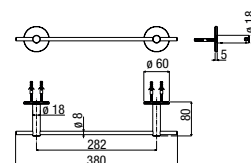

TEE 030

SP € 90,00 PGS € 135,00

portasciugamani 30 cm
towel rail 30 cm
porte-serviettes 30 cm

TEE 045

SP € 94,00 PGS € 141,00

portasciugamani 45 cm
towel rail 45 cm
porte-serviettes 45 cm

TEE 060

SP € 98,00 PGS € 147,00