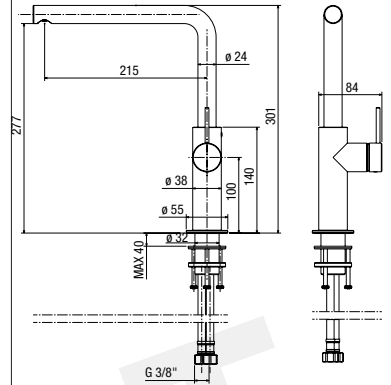

TEE 282

SP € 198,00   PGS € 297,00

monocomando lavello
single-lever sink mixer
évier monocommande

CR045