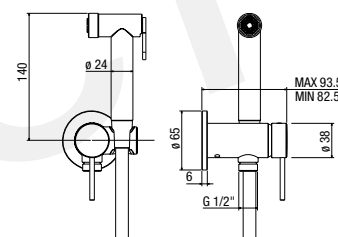

Kit prolunghe disponibili. Per disponibilità e prezzi, contattarci.

Extension kits available. For availability and pricing, please contact us.

Kits d'extension disponibles. Pour la disponibilité et les prix, veuillez nous contacter.