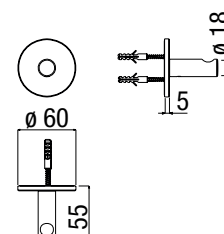

TEE 050

SP € 40,00   PGS € 60,00

appendino
hook
porte-peignoir