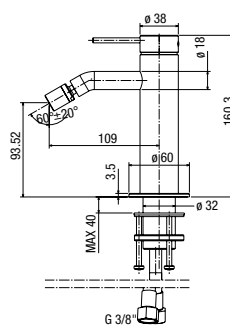

Steel'e

Disponibile da ottobre 2026
available from October 2026
disponible à partir d'octobre 2026

TEE 377

SP	PGS
€ 295,00	€ 443,00

kit rubinetto monocomando lavabo bocca di erogazione su piano
single-lever deck mounted basin mixer and spout
mitigeur lavabo monocommande sur gorge avec bec

CR045

Disponibile da ottobre 2026
available from October 2026
disponible à partir d'octobre 2026

TEE 378

SP	PGS
€ 295,00	€ 443,00

kit rubinetto monocomando lavabo bocca di erogazione su piano
single-lever deck mounted basin mixer and spout
mitigeur lavabo monocommande sur gorge avec bec

CR045

TEE 201/S

SP	PGS
€ 168,00	€ 252,00

monocomando lavabo bidet, senza scarico
single-lever bidet mixer, without waste
bidet monocommande, sans vidage

CR045