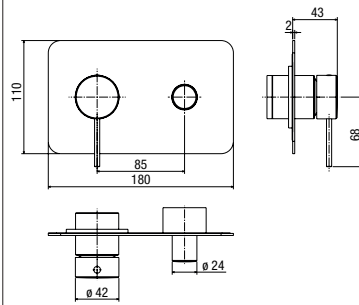

boîtier d'encastrement monocommande **deux sorties**,
 sélecteur EasyPush en **acier inoxydable AISI 316L**

CR 048

MVP 1251

TEE EL863

SP	PGS
€ 168,00	€ 269,00

parte esterna per monocomando incasso **due uscite**,
 deviatore EasyPush
outer part for concealed single-lever mixer two outlets,
EasyPush diverter
 partie externe pour monocommande encastré **deux sorties**,
 sélecteur EasyPush