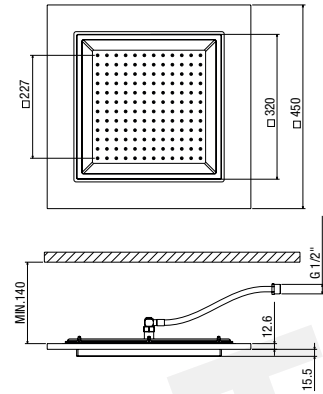

*stainless steel shower head with **marble** frame,
ceiling concealed,
rain jet*

potte de douche en acier inox avec structure en **marbre**,
fixation à plafond,
jet de pluie

peso netto complessivo *total net weight* poids net total 8,00 kg