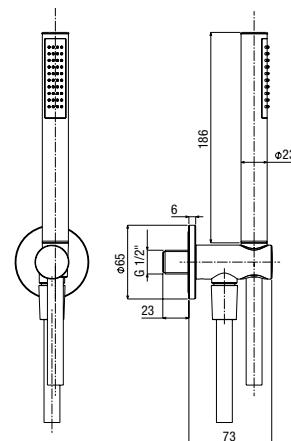

Steel'e

KI 121A

SP	PGS
€ 195,00	€ 312,00

kit doccia comprensivo di: doccia monogetto anticalcare;
supporto doccia con presa acqua;
flessibile doccia TECH BLACK 150 cm

*handset kit including: one spray anti-scale handset;
shower bracket with water outlet;
TECH BLACK shower hose 150 cm*

kit douchette comprenant: douchette monojet anticalcaire;
support douchette avec prise eau;
flexible de douche TECH BLACK 150 cm