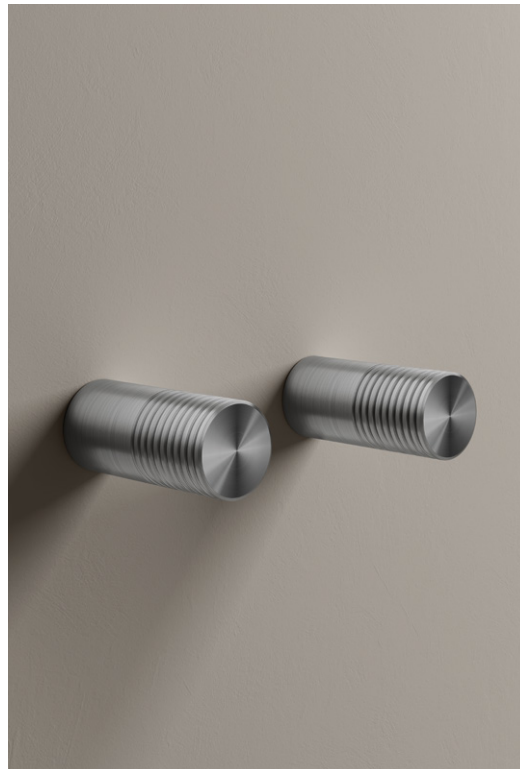

The elegance of stainless steel. Design Marco Zito

Novelties 2026

Samon

alpi

Una sottile cesellatura si fa segno distintivo sulle forme di una collezione di rubinetteria e accessori, realizzata in acciaio inossidabile AISI 316L con più finiture. Samon è una gamma completa e si articola in diversi prodotti, caratterizzati da corpi minimali e da una leva che, con il suo profilo riconoscibile, dona personalità ai rubinetti. Il nome della collezione fa riferimento alle linee concentriche tracciate sulla ghiaia e sulla sabbia nei “giardini secchi” giapponesi: una trama dall’effetto meditativo, che simboleggia l’acqua e il suo scorrere.

A fine chiselling pattern serves as the distinctive feature of a collection of taps and accessories, crafted from AISI 316L stainless steel with a range of finishes. Samon is a complete range of products characterised by minimalist bodies and a lever whose distinctive profile adds personality to the taps. The collection’s name refers to the concentric lines traced on gravel and sand in Japanese ‘dry gardens’: a pattern with a meditative effect, which symbolises water and its flow.

4

↑ Monocomando lavabo. Acciaio inox spazzolato
Single-lever basin mixer. Brushed stainless steel

Alpi

5

↑ Monocomandi lavabo. Rame spazzolato PVD, gun metal spazzolato PVD
Single-lever basin mixers. Brushed copper PVD, brushed gun metal PVD

Samon Accessories

↓ Portasciugamani. Acciaio inox spazzolato
Towel rail. Brushed stainless steel

↓ Appendini. Acciaio inox spazzolato
Hooks. Brushed stainless steel

↑ Portasciugamani, appendini, portarotolo. Acciaio inox spazzolato
Towel rails, hooks, toilet roll holder. Brushed stainless steel