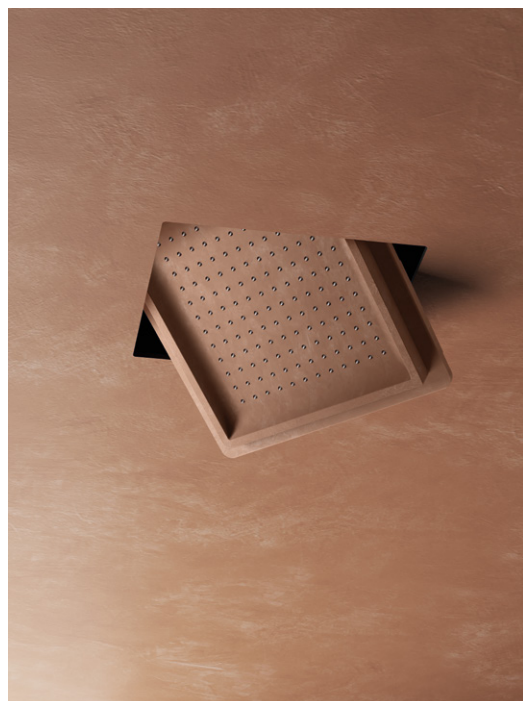

Verniciabile, Paintable

IT In continuità con i soffioni della famiglia Groove, il modello Roman è disponibile anche nella versione in Eulithe: un polimero poliuretano rigido verniciabile in qualsiasi tinta, che permette all'oggetto di essere in relazione cromatica con l'architettura che lo accoglie.

EN Consistent with the Groove range of shower heads, the Roman model is also available in Eulithe: a rigid polyurethane polymer that can be painted in any colour, allowing the object to match the colours of the architecture in which it is installed.

Ispezionabile, Inspectable

IT L'ispezionabilità del soffione, per ogni necessità di manutenzione, è garantita dalla sua facile estraibilità: l'oggetto è semplicemente appoggiato sul controsoffitto.

EN Inspectability is assured by an ease of removability to meet every maintenance necessity: the shower head is simply housed in the false ceiling.