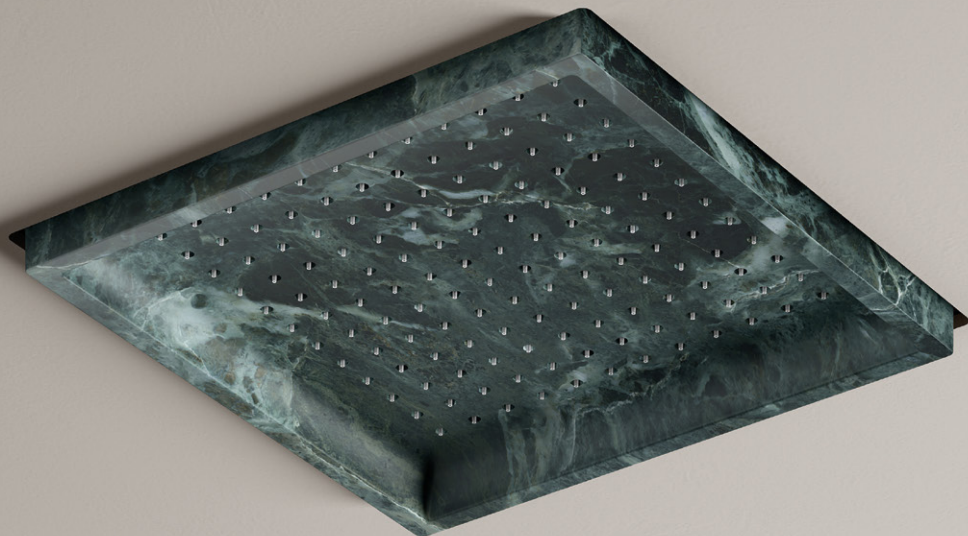

Precious geometries for water. Design Odo Fioravanti

Novelties 2026

Roman

alpi

↑ Soffione doccia da incasso in marmo Nero Marquinia
Concealed shower head in Nero Marquinia marble

Un ampliamento della famiglia Groove, alla scoperta della finezza del marmo e del travertino. Marmo Bianco di Carrara, Nero Marquinia, Verde Alpi, Grigio Collemandina e Travertino Classico: pietre eleganti e sempre diverse per texture, grazie alle venature naturali, prendono la forma di soffioni preziosi, pensati per ambienti doccia di grande raffinatezza. Roman è un modello di soffione da incasso dalle linee pulite e geometriche, generate con sapienza tecnica artigiana a partire da blocchi di pietra selezionati con cura.

An addition to the Groove series, to discover the refinement of marble and travertine. Bianco di Carrara marble, Nero Marquinia, Verde Alpi, Grigio Collemandina and Travertino Classico: elegant stones, each with a unique texture thanks to their natural veining, take the form of precious shower heads, designed for highly refined shower spaces. Roman is a concealed shower head with clean, geometric lines, crafted with expert technical skill from carefully selected blocks of stone.

MBO
Bianco di Carrara

MGC
Grigio Collemandina

MNO
Nero Marquinia

MVA
Verde Alpi

MTV
Travertino Classico

Verniciabile, Paintable

IT In continuità con i soffioni della famiglia Groove, il modello Roman è disponibile anche nella versione in Eulithe: un polimero poliuretano rigido verniciabile in qualsiasi tinta, che permette all'oggetto di essere in relazione cromatica con l'architettura che lo accoglie.

EN Consistent with the Groove range of shower heads, the Roman model is also available in Eulithe: a rigid polyurethane polymer that can be painted in any colour, allowing the object to match the colours of the architecture in which it is installed.