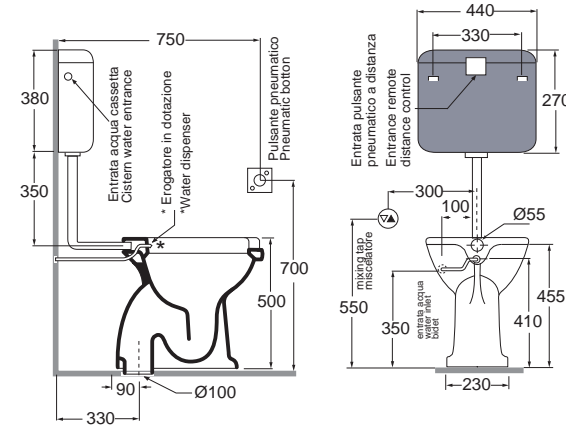

DIMENSIONE SIZE	PESO WEIGHT	CODICE CODE	PLT ITALY (PZ)	PLT EXPORT (PCS)	PREZZO PRICE
61,5x38xH50 cm	23 kg	DSVYTSB00000BI	20	20	220,00

Vaso/bidet con apertura frontale, scarico a parete.
Wc/bidet with front opening, wall trap

DSVYTPB00000BI	20	20	220,00