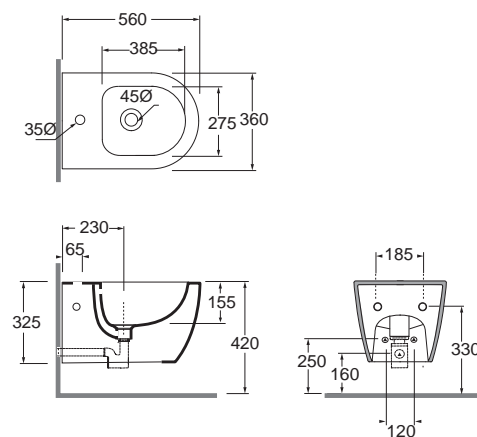

DIMENSIONE SIZE	PESO WEIGHT	CODICE CODE	PLT ITALY (PZ)	PLT EXPORT (PCS)	PREZZO PRICE
56x36xh35,5 cm	25 kg	LIVCSP000000BI	15	20	265,00

Lilac vaso sospeso Easy Clean con scarico a vortice completo di kit di fissaggio per staffa universale.

LIL1800/F	90,00
-----------	--------------

DIMENSIONE SIZE	PESO WEIGHT	CODICE CODE	PLT ITALY (PZ)	PLT EXPORT (PCS)	PREZZO PRICE
56x36xh32,5 cm	23 kg	LIBIS00560M0BI	15	20	265,00

Lilac bidet sospeso monoforo. Completo di kit di fissaggio per staffa universale.

Lilac wall-hung one-hole bidet. Provided with fixing kit universal bracket.

DIMENSIONE SIZE	PESO WEIGHT	CODICE CODE	PLT ITALY (PZ)	PLT EXPORT (PCS)	PREZZO PRICE
56x36xh42 cm	30 kg	LIVCTP000000BI	15	20	265,00