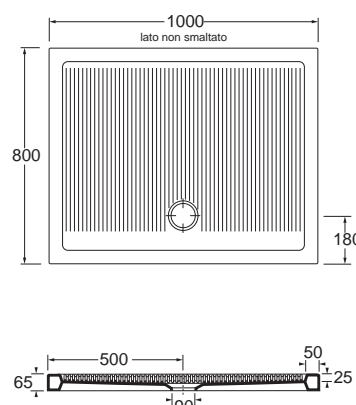

Piatto doccia rettangolare cm 70x140 predisposto per piletta di scarico sifonata ø90 mm.
Cm 70x140 rectangular shower tray prepared for mm ø90 syphoned waste system.

80x100xH6,5 cm	36,5 kg	PFPD10008065BI	16	16	285,00