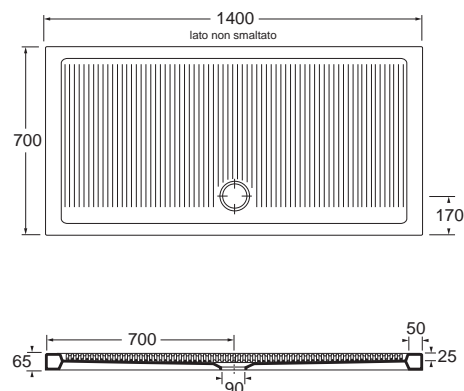

DIMENSIONE SIZE	PESO WEIGHT	CODICE CODE	PLT ITALY (PZ)	PLT EXPORT (PCS)	PREZZO PRICE
70x140xH6,5 cm	50 kg	PFPD14007065BI	14	14	450,00