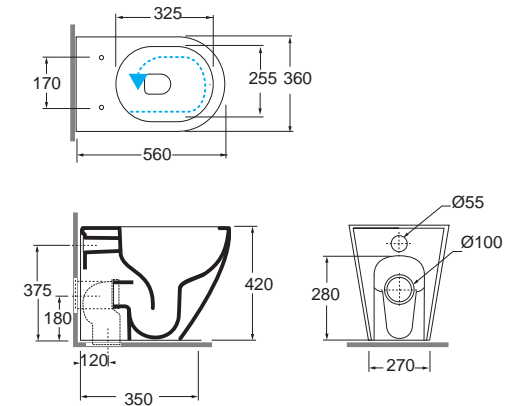

LIL1800/F	90,00
-----------	--------------

DIMENSIONE SIZE	PESO WEIGHT	CODICE CODE	PLT ITALY (PZ)	PLT EXPORT (PCS)	PREZZO PRICE
56x36xh32,5 cm	23 kg	LIBIS00560M0BI	15	20	265,00

Lilac bidet sospeso monoforo. Completo di kit di fissaggio per staffa universale.

Lilac wall-hung one-hole bidet. Provided with fixing kit universal bracket.

DIMENSIONE SIZE	PESO WEIGHT	CODICE CODE	PLT ITALY (PZ)	PLT EXPORT (PCS)	PREZZO PRICE
56x36xh42 cm	30 kg	LIVCTP000000BI	15	20	265,00