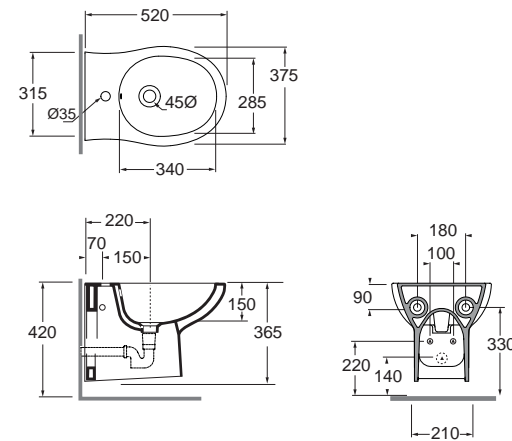

Lilac wall-hung one-hole bidet. Provided with fixing kit universal bracket.

DIMENSIONE SIZE	PESO WEIGHT	CODICE CODE	PLT ITALY (PZ)	PLT EXPORT (PCS)	PREZZO PRICE
56x36xh42 cm	30 kg	LIVCTP000000BI	15	20	265,00

Fast lavabo cm 60 su colonna. Fast on-pedestal 60cm washbasin.

FAST

LAVABI, WASHBASINS

DIMENSIONE SIZE	PESO WEIGHT	CODICE CODE	PLT ITALY (PZ)	PLT EXPORT (PCS)	PREZZO PRICE
60x51xH19 cm	15 kg	FALP06051T0MBI	15	20	120,00

FAST

SANITARI, SANITARY WARES

DIMENSIONE SIZE	PESO WEIGHT	CODICE CODE	PLT ITALY (PZ)	PLT EXPORT (PCS)	PREZZO PRICE
51x37xH37cm	27,5 kg	FAVKSP000000BI	24	20	120,00

Vaso sospeso completo di kit di fissaggio.
Wall-hung wc with fixing kit.

Bidet sospeso monoforo completo di kit di fissaggio.
Wall-hung one-hole bidet with fixing kit.

SANITARI, SANITARY WARES

DIMENSIONE SIZE	PESO WEIGHT	CODICE CODE	PLT ITALY (PZ)	PLT EXPORT (PCS)	PREZZO PRICE
51x37xH42cm	30,5 kg	FAVCTP000000BI	24	20	135,00