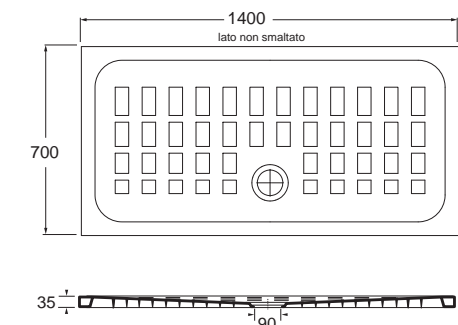

DIMENSIONE SIZE	PESO WEIGHT	CODICE CODE	PLT ITALY (PZ)	PLT EXPORT (PCS)	PREZZO PRICE
80x80xH3,5 cm	24 kg	CBPD08008040BI	18	18	190,00

Piatto doccia Cube cm 80x80.
Cm 80x80 Cube shower tray.

90x90xH3,5 cm	31 kg	CBPD09009040BI	18	18	225,00
---------------	-------	----------------	----	----	---------------

Piatto doccia Cube cm 90x90.
Cm 90x90 Cube shower tray.

70x90xH3,5 cm	25 kg	CBPD09007040BI	18	18	225,00
---------------	-------	----------------	----	----	---------------

Piatto doccia Cube cm 70x90.
Cm 70x90 Cube shower tray.

PIATTI DOCCIA, SHOWER TRAYS

DIMENSIONE SIZE	PESO WEIGHT	CODICE CODE	PLT ITALY (PZ)	PLT EXPORT (PCS)	PREZZO PRICE
70x100xH3,5 cm	28 kg	CBPD10007040BI	18	18	310,00

Piatto doccia Cube cm 70x100.
Cm 70x100 Cube shower tray.

70x120xH3,5 cm	34 kg	CBPD12007040BI	18	18	340,00
----------------	-------	----------------	----	----	---------------

Piatto doccia Cube cm 70x120.
Cm 70x120 Cube shower tray.

70x140xH3,5 cm	38 kg	CBPD14007040BI	18	18	500,00
----------------	-------	----------------	----	----	---------------