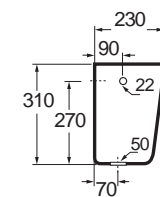

Lavabo incasso JOLLY MAX tre fori.
JOLLY MAX inset three tap holes washbasin

ACLI0615300TBI	198,00
----------------	---------------

Lavabo incasso JOLLY max monoforo.
JOLLY MAX inset one-hole washbasin

45x22xH40 cm	17 kg	DICSAL000000BI	60	60	66,00
--------------	-------	----------------	----	----	--------------

Cassetta alta
High-level cistern

SANITARI, SANITARY WARES

DIMENSIONE SIZE	PESO WEIGHT	CODICE CODE	PLT ITALY (PZ)	PLT EXPORT (PCS)	PREZZO PRICE
61x51xH20 cm	15 kg	ACVCUS000000BI	16	16	115,00

Vaso alla turca 61 cm.
Squat closet 61 cm