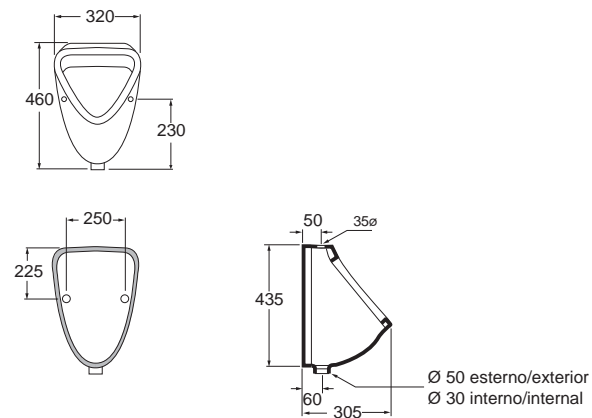

39x40xH56 cm	15,5 kg	OROR583900BMBI	12	12	207,00