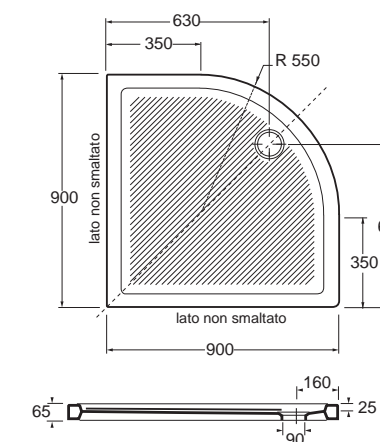

Piatto doccia rettangolare cm 80x140 predisposto per piletta di scarico sifonata ø90 mm.
Cm 80x140 rectangular shower tray prepared for mm ø90 syphoned waste system.

90x90xH6,5 cm	33 kg	PFPDA9009065BI	16	16	230,00