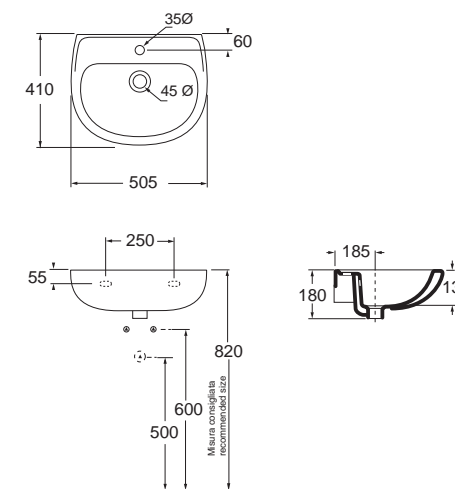

Piatto doccia quadrato cm 80x120 predisposto per piletta di scarico sifonata ø90 mm.
Cm 80x120 rectangular shower tray prepared for mm ø90 syphoned waste system.

DIMENSIONE SIZE	PESO WEIGHT	CODICE CODE	PLT ITALY (PZ)	PLT EXPORT (PCS)	PREZZO PRICE
80x140xH6,5 cm	50 kg	PFPD14008065BI	14	14	490,00

Accessori

Accessories

ARTICOLI VARI

LAVABI, WASHBASINS

DIMENSIONE SIZE	PESO WEIGHT	CODICE CODE	PLT ITALY (PZ)	PLT EXPORT (PCS)	PREZZO PRICE
50x41xh18 cm	12 kg	LALS05040T0MBI	40	40	110,00

Lavabo cm 50.
Cm 50 washbasin

50x42xH20 cm	8 kg	ACLS04500000BI			138,00
--------------	------	----------------	--	--	--------

Lavabo angolo monoforo cm 45.
Corner washbasin 1 tap hole cm 45.

Lavabo angolo senza foro cm 45.
Corner washbasin no tap hole cm 45.

ACLS0450000MBI	138,00
----------------	--------

ARTICOLI VARI

LAVABI, WASHBASINS

DIMENSIONE SIZE	PESO WEIGHT	CODICE CODE	PLT ITALY (PZ)	PLT EXPORT (PCS)	PREZZO PRICE
62x54xH19 cm	12 kg	ACLI0615300MBI	16	16	198,00