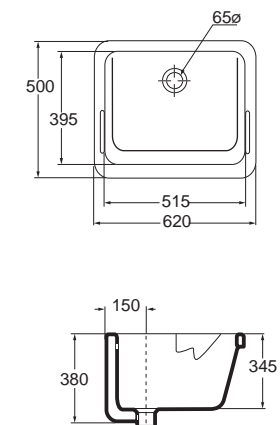

Orinatoio a parete.
Wall-hung urinal

SANITARI, SANITARY WARES

DIMENSIONE SIZE	PESO WEIGHT	CODICE CODE	PLT ITALY (PZ)	PLT EXPORT (PCS)	PREZZO PRICE
57x36xH11 cm	11,5 kg	ACDI05736100BI			78,00

Divisorio 57x36 cm per orinatoio.
Divider 57x36 cm for urinal

62x50xh38 cm	31,5 kg	ACLP06250T00BI	12	12	213,00
--------------	---------	----------------	----	----	--------

MARTE lavatoio.
MARTE wash-house

50x43xh27,5 cm	15 kg	ACBU05043T00BI	24	24	130,00
----------------	-------	----------------	----	----	--------