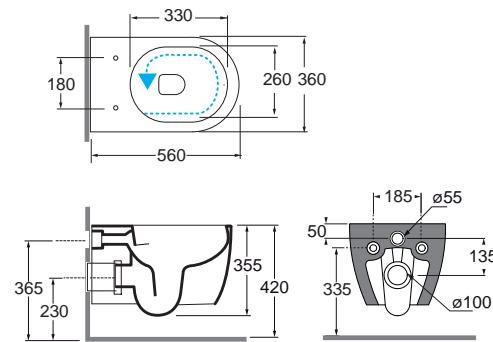

DIMENSIONE SIZE	PESO WEIGHT	CODICE CODE	PLT ITALY (PZ)	PLT EXPORT (PCS)	PREZZO PRICE
56x36xh35,5 cm	25 kg	LIVCSP000000BI	15	20	265,00

Lilac vaso sospeso Easy Clean con scarico a vortice completo di kit di fissaggio per staffa universale.