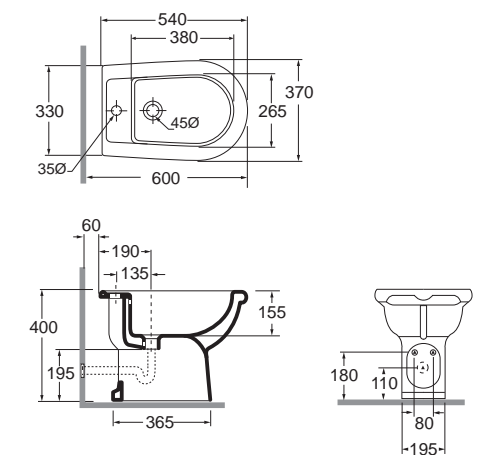

Lilac wall-hung one-hole bidet. Provided with fixing kit universal bracket.

DIMENSIONE SIZE	PESO WEIGHT	CODICE CODE	PLT ITALY (PZ)	PLT EXPORT (PCS)	PREZZO PRICE
56x36xh42 cm	30 kg	LIVCTP000000BI	15	20	265,00

DIMENSIONE SIZE	PESO WEIGHT	CODICE CODE	PLT ITALY (PZ)	PLT EXPORT (PCS)	PREZZO PRICE
54,5x37xH40 cm	21,5 kg	EOVCTS000000BI	24	20	190,00

Vaso con scarico a terra.
Floor trap WC

* Misura consigliata
Recommended Measures

Sedile in poliestere
Polyester cover-seat

C 1800 LM	85,00
-----------	--------------

54x37xH40 cm	16,5 kg	EOBIT000000MBI	24	20	190,00
--------------	---------	----------------	----	----	---------------

Bidet monoforo cm 54.
One-hole bidet cm 54.

DIANA

Diana lavabo cm 65 su colonna. Diana on-pedestal 65cm washbasin.

Diana vaso e bidet terra, sedile chiusura normale. Diana floor standing WC & Bidet, cover seat.

DIANA

LAVABI, WASHBASINS

DIMENSIONE SIZE	PESO WEIGHT	CODICE CODE	PLT ITALY (PZ)	PLT EXPORT (PCS)	PREZZO PRICE
65x54xH23 cm	14 kg	DILS0655500MBI	24	20	135,00