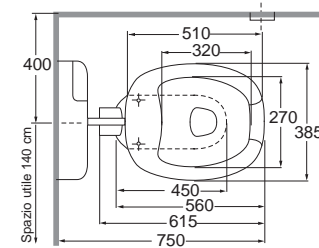

Vaso/bidet con apertura frontale, scarico a parete.
Wc/bidet with front opening, wall trap

DSVYTPB00000BI	20	20	220,00