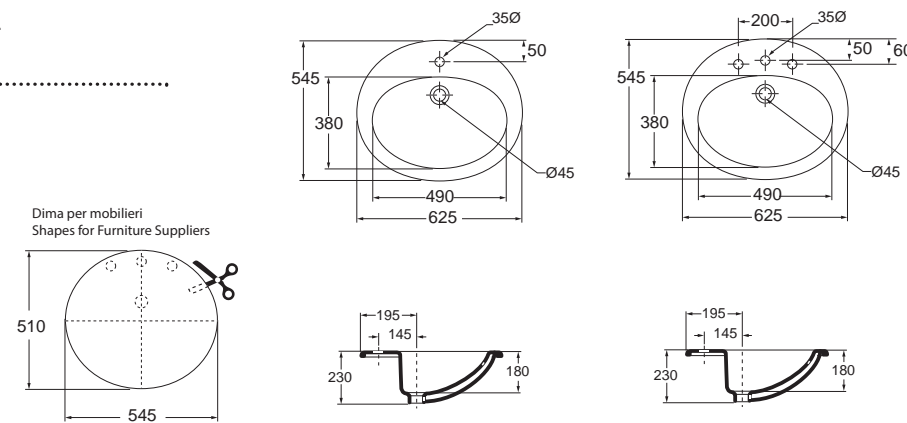

ARTICOLI VARI

LAVABI, WASHBASINS

DIMENSIONE SIZE	PESO WEIGHT	CODICE CODE	PLT ITALY (PZ)	PLT EXPORT (PCS)	PREZZO PRICE
62x54xH19 cm	12 kg	ACLI0615300MBI	16	16	198,00

Lavabo incasso JOLLY MAX tre fori.
JOLLY MAX inset three tap holes washbasin

ACLI0615300TBI	198,00

45x22xH40 cm	17 kg	DICSAL000000BI	60	60	66,00

SANITARI, SANITARY WARES

DIMENSIONE SIZE	PESO WEIGHT	CODICE CODE	PLT ITALY (PZ)	PLT EXPORT (PCS)	PREZZO PRICE
61x51xH20 cm	15 kg	ACVCUS000000BI	16	16	115,00