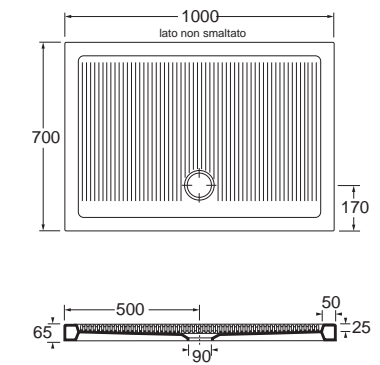

Piatto doccia rettangolare cm 70x90 predisposto per piletta di scarico sifonata ø90 mm.
Cm 70x90 rectangular shower tray prepared for mm ø90 syphoned waste system.

70x100xH6,5 cm	33 kg	PFPD10007065BI	16	16	235,00