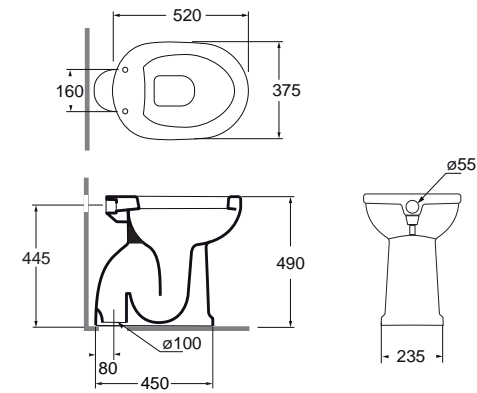

Piatto doccia quadrato cm 90 predisposto per piletta di scarico sifonata ø90 mm.
Cm 90 square shower tray prepared for mm ø90 syphoned waste system.

DIMENSIONE SIZE	PESO WEIGHT	CODICE CODE	PLT ITALY (PZ)	PLT EXPORT (PCS)	PREZZO PRICE
70x90xH6,5 cm	32 kg	PFPD09007065BI	16	16	225,00

Piatto doccia quadrato cm 80x120 predisposto per piletta di scarico sifonata ø90 mm.
Cm 80x120 rectangular shower tray prepared for mm ø90 syphoned waste system.

DIMENSIONE SIZE	PESO WEIGHT	CODICE CODE	PLT ITALY (PZ)	PLT EXPORT (PCS)	PREZZO PRICE
80x140xH6,5 cm	50 kg	PFPD14008065BI	14	14	490,00

C 1800 LM/DIS	95,00
ST 5600	223,00
RUB	43,00

DIMENSIONE SIZE	PESO WEIGHT	CODICE CODE	PLT ITALY (PZ)	PLT EXPORT (PCS)	PREZZO PRICE
61,5x38xH50 cm	23 kg	DSVCDS050000BI	20	20	190,00

Vaso CONFORT a terra.
CONFORT Floor Standing Wc

51x38xH49 cm	18,5 kg	DSBIT000050MBI	20	20	190,00
--------------	---------	----------------	----	----	--------

Bidet CONFORT.
Bidet CONFORT

DISABILI

ACCESSORI, ACCESSORIES

DIMENSIONE SIZE	CODICE CODE	PREZZO PRICE
	C 1800 LM/DIS	95,00