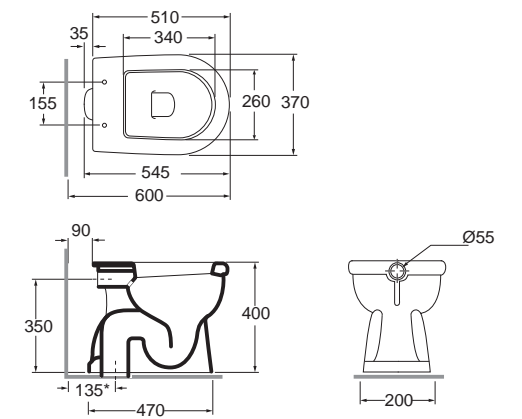

LIL1800/F	90,00
-----------	--------------

DIMENSIONE SIZE	PESO WEIGHT	CODICE CODE	PLT ITALY (PZ)	PLT EXPORT (PCS)	PREZZO PRICE
56x36xh32,5 cm	23 kg	LIBIS00560M0BI	15	20	265,00

Lilac bidet sospeso monoforo. Completo di kit di fissaggio per staffa universale.

Lilac wall-hung one-hole bidet. Provided with fixing kit universal bracket.

DIMENSIONE SIZE	PESO WEIGHT	CODICE CODE	PLT ITALY (PZ)	PLT EXPORT (PCS)	PREZZO PRICE
56x36xh42 cm	30 kg	LIVCTP000000BI	15	20	265,00

B 1900 2F/40	70,00
--------------	-------

ELIOS

Elios vaso e bidet terra. Elios floor standing WC & Bidet.

Elios lavabo cm 60 su colonna. Elios on-pedestal 60cm washbasin.

DIMENSIONE SIZE	PESO WEIGHT	CODICE CODE	PLT ITALY (PZ)	PLT EXPORT (PCS)	PREZZO PRICE
60x53xh20 cm	14 kg	EOLS0685300MBI	24	20	144,00

DIMENSIONE SIZE	PESO WEIGHT	CODICE CODE	PLT ITALY (PZ)	PLT EXPORT (PCS)	PREZZO PRICE
54,5x37xH40 cm	21,5 kg	EOVCTS000000BI	24	20	190,00

Vaso con scarico a terra.
Floor trap WC

* Misura consigliata
Recommended Measures