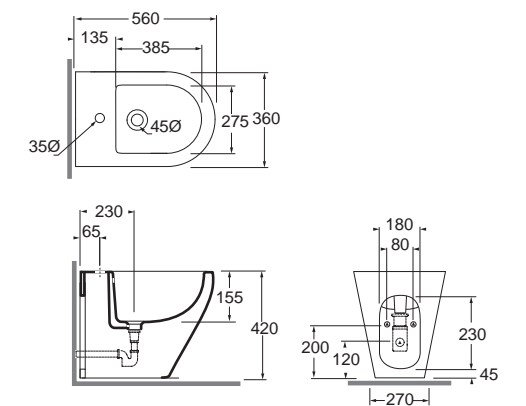

Bidet Lilac a terra monoforo. Lilac single-hole floor standing bidet.