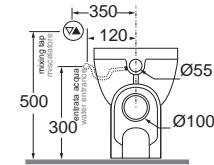

DIANA

Diana lavabo cm 65 su colonna. Diana on-pedestal 65cm washbasin.

Diana vaso e bidet terra, sedile chiusura normale. Diana floor standing WC & Bidet, cover seat.

DIANA

LAVABI, WASHBASINS

DIMENSIONE SIZE	PESO WEIGHT	CODICE CODE	PLT ITALY (PZ)	PLT EXPORT (PCS)	PREZZO PRICE
65x54xH23 cm	14 kg	DILS0655500MBI	24	20	135,00

DIMENSIONE SIZE	PESO WEIGHT	CODICE CODE	PLT ITALY (PZ)	PLT EXPORT (PCS)	PREZZO PRICE
51x37xH40 cm	21,5 kg	DIVCTS000000BI	24	20	150,00

Vaso con scarico a terra.
Floor trap WC.

*Misura consigliata
Recommended Sizes

Bidet cm 55 monoforo.
One-hole 55 cm bidet

*Misura consigliata
Recommended Sizes

DIMENSIONE SIZE	PESO WEIGHT	CODICE CODE	PLT ITALY (PZ)	PLT EXPORT (PCS)	PREZZO PRICE
52x36xH41 cm	24 kg	DIVYTP000000BI	15	20	350,00

mm 160* = distanza vaso dalla parete = mm 30*
mm 160* = distance of the vase from the wall = mm 30*

Sedile in plastica. Plastic cover-seat

C 1800 PP	33,00
-----------	-------

Sedile in poliestere.
Polyester cover-seat