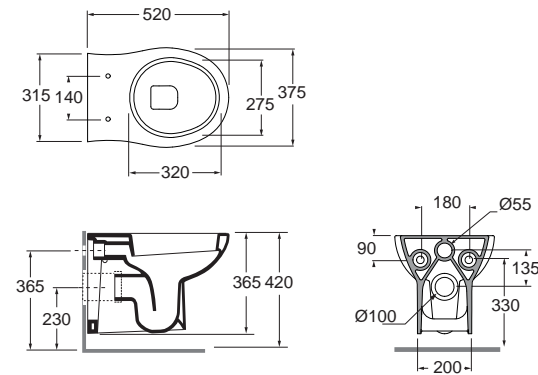

Lilac wall-hung one-hole bidet. Provided with fixing kit universal bracket.

DIMENSIONE SIZE	PESO WEIGHT	CODICE CODE	PLT ITALY (PZ)	PLT EXPORT (PCS)	PREZZO PRICE
56x36xh42 cm	30 kg	LIVCTP000000BI	15	20	265,00

Fast lavabo cm 60 su colonna. Fast on-pedestal 60cm washbasin.

FAST

LAVABI, WASHBASINS

DIMENSIONE SIZE	PESO WEIGHT	CODICE CODE	PLT ITALY (PZ)	PLT EXPORT (PCS)	PREZZO PRICE
60x51xH19 cm	15 kg	FALP06051T0MBI	15	20	120,00

Lavabo cm 60 monoforo con troppo pieno.
One-hole 60 cm washbasin with over flow

20xH69 cm	13,5 kg	FACLT0000000BI	15	30	95,00
-----------	---------	----------------	----	----	-------

Colonna in ceramica per lavabo.
Ceramic pedestal for washbasin

FAST

SANITARI, SANITARY WARES

DIMENSIONE SIZE	PESO WEIGHT	CODICE CODE	PLT ITALY (PZ)	PLT EXPORT (PCS)	PREZZO PRICE
51x37xH37cm	27,5 kg	FAVKSP000000BI	24	20	120,00

Vaso sospeso completo di kit di fissaggio.
Wall-hung wc with fixing kit.