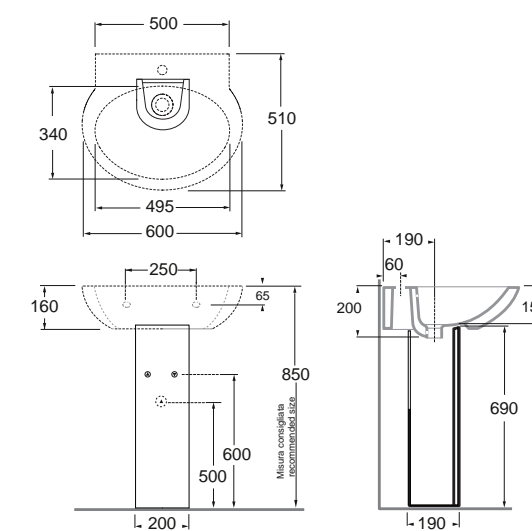

Lilac wall-hung one-hole bidet. Provided with fixing kit universal bracket.

DIMENSIONE SIZE	PESO WEIGHT	CODICE CODE	PLT ITALY (PZ)	PLT EXPORT (PCS)	PREZZO PRICE
56x36xh42 cm	30 kg	LIVCTP000000BI	15	20	265,00

Fast lavabo cm 60 su colonna. Fast on-pedestal 60cm washbasin.

FAST

LAVABI, WASHBASINS

DIMENSIONE SIZE	PESO WEIGHT	CODICE CODE	PLT ITALY (PZ)	PLT EXPORT (PCS)	PREZZO PRICE
60x51xH19 cm	15 kg	FALP06051T0MBI	15	20	120,00

Lavabo cm 60 monoforo con troppo pieno.
One-hole 60 cm washbasin with over flow

20xH69 cm	13,5 kg	FACLT0000000BI	15	30	95,00
-----------	---------	----------------	----	----	-------

Colonna in ceramica per lavabo.
Ceramic pedestal for washbasin

FAST

SANITARI, SANITARY WARES

DIMENSIONE SIZE	PESO WEIGHT	CODICE CODE	PLT ITALY (PZ)	PLT EXPORT (PCS)	PREZZO PRICE
51x37xH37cm	27,5 kg	FAVKSP000000BI	24	20	120,00

Vaso sospeso completo di kit di fissaggio.
Wall-hung wc with fixing kit.