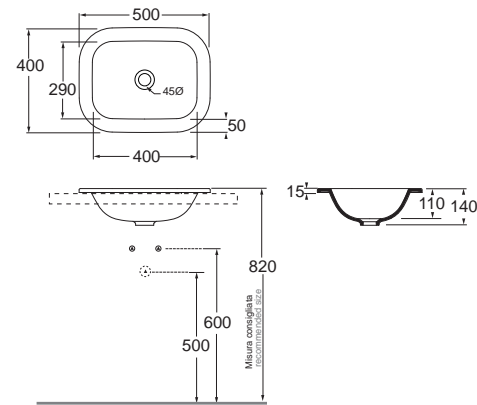

DIMENSIONE SIZE	PESO WEIGHT	CODICE CODE	PLT ITALY (PZ)	PLT EXPORT (PCS)	PREZZO PRICE
50x40xH14 cm	8 kg	GLLI05040000BI	24	47	219,00

In eliminazione fino ad esaurimento scorte
In clearance until stock lasts