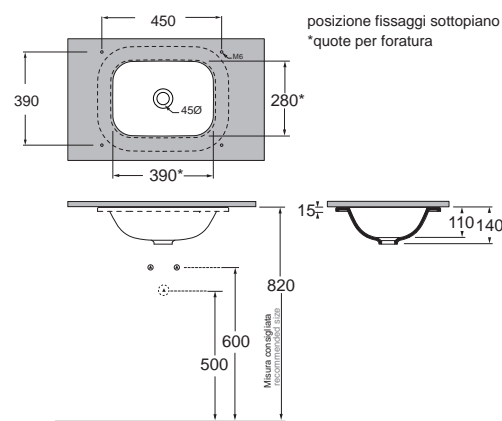

GLAZE

LAVABI, WASHBASINS

DIMENSIONE SIZE	PESO WEIGHT	CODICE CODE	PLT ITALY (PZ)	PLT EXPORT (PCS)	PREZZO PRICE
60x46xH16,5 cm	17 kg	GLLP06046T0MBI	20	40	219,00

Lavabo cm 60 monoforo sospeso/appoggio.
Wall-hung/ over counter 60 cm one-hole washbasin

Lavabo cm 60 appoggio
Cm 60 over counter washbasin

In eliminazione fino ad esaurimento scorte
In clearance until stock lasts

DIMENSIONE SIZE	PESO WEIGHT	CODICE CODE	PLT ITALY (PZ)	PLT EXPORT (PCS)	PREZZO PRICE
50x40xH14 cm	8 kg	GLLI05040000BI	24	47	219,00

Lavabo cm 50x40 incasso
Cm 50x40 inset washbasin

In eliminazione fino ad esaurimento scorte
In clearance until stock lasts

50x40xH14 cm	8 kg	GLLT05040000BI	24	47	231,00
--------------	------	----------------	----	----	--------

Lavabo cm 50x40 sottopiano
Cm 50x40 under-counter washbasin

In eliminazione fino ad esaurimento scorte
In clearance until stock lasts

DIMENSIONE SIZE	PESO WEIGHT	CODICE CODE	PLT ITALY (PZ)	PLT EXPORT (PCS)	PREZZO PRICE
69x38xH14 cm	12 kg	GLLI06938000BI	12	20	241,00