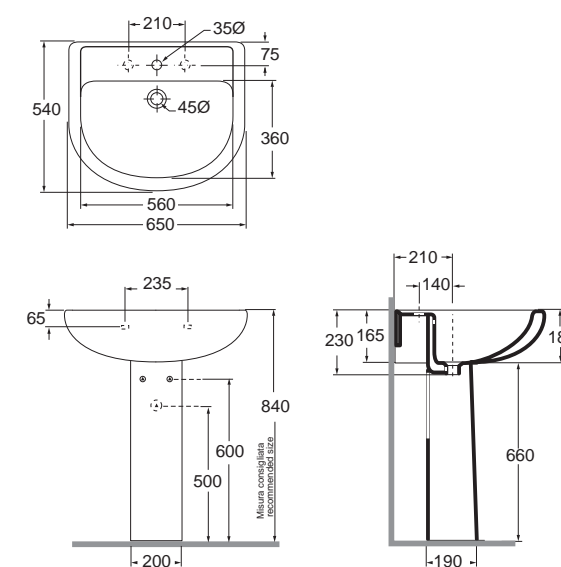

DIANA

LAVABI, WASHBASINS

DIMENSIONE SIZE	PESO WEIGHT	CODICE CODE	PLT ITALY (PZ)	PLT EXPORT (PCS)	PREZZO PRICE
65x54xH23 cm	14 kg	DILS0655500MBI	24	20	135,00

Colonna.
Pedestal

DIT000000000BI	24	24	95,00