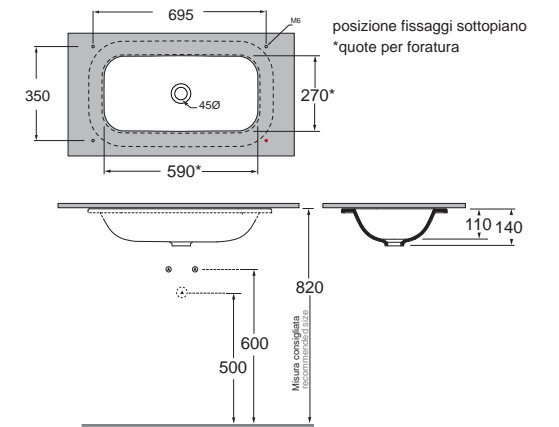

Lilac wall-hung one-hole bidet. Provided with fixing kit universal bracket.

DIMENSIONE SIZE	PESO WEIGHT	CODICE CODE	PLT ITALY (PZ)	PLT EXPORT (PCS)	PREZZO PRICE
56x36xh42 cm	30 kg	LIVCTP000000BI	15	20	265,00

Lavabo cm 50x40 sottopiano
Cm 50x40 under-counter washbasin

In eliminazione fino ad esaurimento scorte
In clearance until stock lasts

DIMENSIONE SIZE	PESO WEIGHT	CODICE CODE	PLT ITALY (PZ)	PLT EXPORT (PCS)	PREZZO PRICE
69x38xH14 cm	12 kg	GLLI06938000BI	12	20	241,00

Lavabo cm 69x38 incasso
Cm 69x38 inset washbasin

In eliminazione fino ad esaurimento scorte
In clearance until stock lasts

69x38xH14 cm	12 kg	GLLT06938000BI	12	20	258,00
--------------	-------	----------------	----	----	--------

Lavabo cm 69x38 sottopiano
Cm 69x38 under-counter washbasin

In eliminazione fino ad esaurimento scorte
In clearance until stock lasts

GLAZE

SANITARI, SANITARY WARES

DIMENSIONE SIZE	PESO WEIGHT	CODICE CODE	PLT ITALY (PZ)	PLT EXPORT (PCS)	PREZZO PRICE
52x36xH35 cm	23,5 kg	GLVKSP000000BI	18	20	251,00