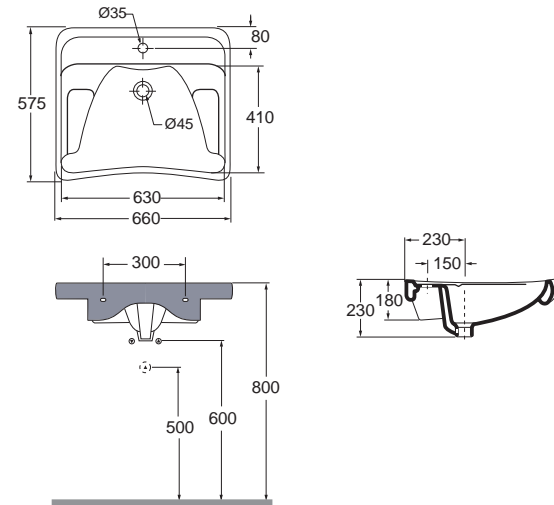

Piletta doccia bianca 1" 1/4 di diametro (ø 90) con tappo in ABS bianco e completa di curva terminale.
1" 1/4 (ø 90) diameter waste system for shower tray provided with white ABS plug and terminal bend.

DIMENSIONE SIZE	PESO WEIGHT	CODICE CODE	PLT ITALY (PZ)	PLT EXPORT (PCS)	PREZZO PRICE
66x57,5xH23 cm	22,5 kg	DSLS0675700MBI	20	20	170,00

Lavabo ergonomico con appoggio gomiti e paraschizzi. Ergonomic washbasin with elbow support and sprinkles-cover