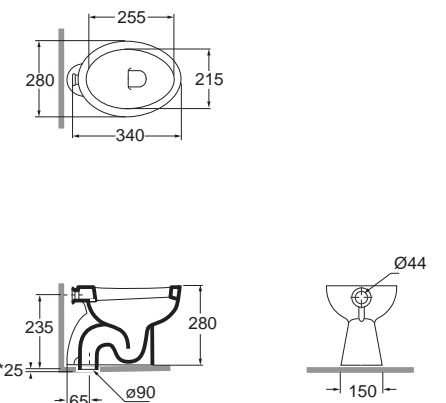

ACLS0450000MBI	138,00
----------------	--------

ARTICOLI VARI

LAVABI, WASHBASINS

DIMENSIONE SIZE	PESO WEIGHT	CODICE CODE	PLT ITALY (PZ)	PLT EXPORT (PCS)	PREZZO PRICE
62x54xH19 cm	12 kg	ACLI0615300MBI	16	16	198,00

Cassetta alta
High-level cistern

SANITARI, SANITARY WARES

DIMENSIONE SIZE	PESO WEIGHT	CODICE CODE	PLT ITALY (PZ)	PLT EXPORT (PCS)	PREZZO PRICE
61x51xH20 cm	15 kg	ACVCUS000000BI	16	16	115,00

Vaso alla turca 61 cm.
Squat closet 61 cm

34x28xH28 cm	6,5 kg	ACVCIP000000BI			127,00
--------------	--------	----------------	--	--	---------------

Vaso infanzia.
Small wc for children

*lo scarico sporge 2,5 cm dal pavimento
the drain protrudes 2.5 cm from the floor

ARTICOLI VARI

SANITARI, SANITARY WARES

DIMENSIONE SIZE	PESO WEIGHT	CODICE CODE	PLT ITALY (PZ)	PLT EXPORT (PCS)	PREZZO PRICE
52x42xH52	34 kg	ACVUTS000000BI			713,00

Vuotatoio.
Utility sink floorstanding

Griglia in acciaio.
Steel grill for utility sink