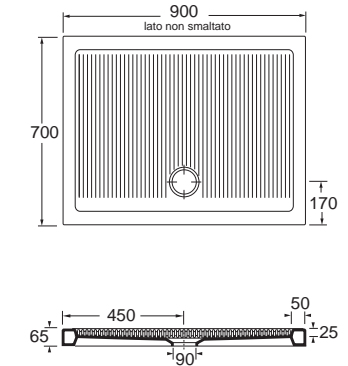

PIATTI DOCCIA FERDY

Ferdy piatto doccia H6. Ferdy H6 shower tray.

Ferdy piatto doccia H6 cm 100x80. Ferdy H6 100x80cm shower tray.

DIMENSIONE SIZE	PESO WEIGHT	CODICE CODE	PLT ITALY (PZ)	PLT EXPORT (PCS)	PREZZO PRICE
70x70xH6,5 cm	25 kg	PFPD07007065BI	16	16	200,00

Piatto doccia quadrato cm 70 predisposto per piletta di scarico sifonata ø90 mm.
Cm 70 square shower tray prepared for mm ø90 syphoned waste system.

80x80xH6,5 cm	30,5 kg	PFPD08008065BI	16	16	210,00
---------------	---------	----------------	----	----	--------

Piatto doccia quadrato cm 80 predisposto per piletta di scarico sifonata ø90 mm.
Cm 80 square shower tray prepared for mm ø90 syphoned waste system.

90x90xH6,5 cm	36,5 kg	PFPD09009065BI	16	16	240,00
---------------	---------	----------------	----	----	--------

Piatto doccia quadrato cm 90 predisposto per piletta di scarico sifonata ø90 mm.
Cm 90 square shower tray prepared for mm ø90 syphoned waste system.

DIMENSIONE SIZE	PESO WEIGHT	CODICE CODE	PLT ITALY (PZ)	PLT EXPORT (PCS)	PREZZO PRICE
70x90xH6,5 cm	32 kg	PFPD09007065BI	16	16	225,00