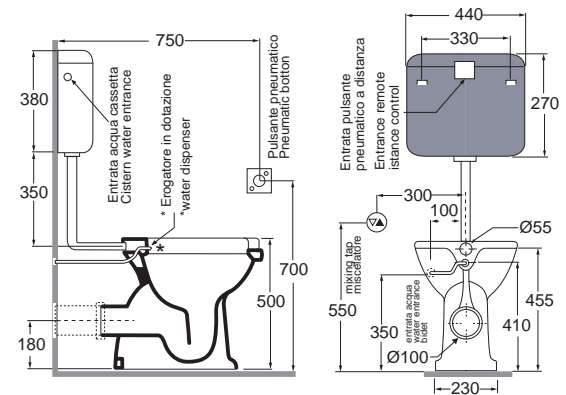

DIMENSIONE SIZE	PESO WEIGHT	CODICE CODE	PLT ITALY (PZ)	PLT EXPORT (PCS)	PREZZO PRICE
61,5x38xH50 cm	23 kg	DSVYTSB00000BI	20	20	220,00

Vaso/bidet con apertura frontale, scarico a parete.
Wc/bidet with front opening, wall trap

DSVYTPB00000BI	20	20	220,00