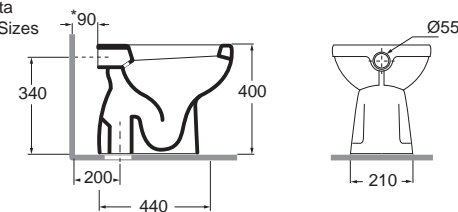

DIANA

Diana lavabo cm 65 su colonna. Diana on-pedestal 65cm washbasin.

Diana vaso e bidet terra, sedile chiusura normale. Diana floor standing WC & Bidet, cover seat.

DIANA

LAVABI, WASHBASINS

DIMENSIONE SIZE	PESO WEIGHT	CODICE CODE	PLT ITALY (PZ)	PLT EXPORT (PCS)	PREZZO PRICE
65x54xH23 cm	14 kg	DILS0655500MBI	24	20	135,00

Lavabo cm 65 monoforo.
One-hole 65 cm washbasin

Colonna.
Pedestal

DIT000000000BI	24	24	95,00
----------------	----	----	-------

Diana vasobidet terra, sedile chiusura normale. Diana floor standing WC&Bidet, cover seat.
Diana vaso e bidet terra, sedile chiusura normale, lavabo cm 65 su colonna. Diana floor standing WC&Bidet, cover seat,
Diana on-pedestal 65cm washbasin.

DIMENSIONE SIZE	PESO WEIGHT	CODICE CODE	PLT ITALY (PZ)	PLT EXPORT (PCS)	PREZZO PRICE
51x37xH40 cm	21,5 kg	DIVCTS000000BI	24	20	150,00

Vaso con scarico a terra.
Floor trap WC.

*Misura consigliata
Recommended Sizes

Bidet cm 55 monoforo.
One-hole 55 cm bidet

*Misura consigliata
Recommended Sizes

DIMENSIONE SIZE	PESO WEIGHT	CODICE CODE	PLT ITALY (PZ)	PLT EXPORT (PCS)	PREZZO PRICE
52x36xH41 cm	24 kg	DIVYTP000000BI	15	20	350,00