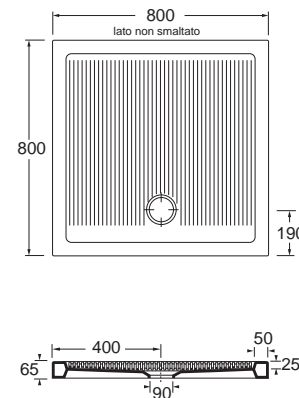

Piatto doccia Cube cm 80x100.
Cm 80x100 Cube shower tray.

PIATTI DOCCIA, SHOWER TRAYS

DIMENSIONE SIZE	PESO WEIGHT	CODICE CODE	PLT ITALY (PZ)	PLT EXPORT (PCS)	PREZZO PRICE
80x140xH3,5 cm	46 kg	CBPD14008040BI	18	18	530,00

Piletta doccia 1" 1/4 di diametro (ø 90) con tappo in ABS e completa di curva terminale.
1" 1/4 (ø 90) diameter waste system for shower tray provided with ABS top and terminal bend.

0,5 kg	SIF/FRB	95,00
--------	----------------	--------------

PIATTI DOCCIA FERDY

Ferdy piatto doccia H6. Ferdy H6 shower tray.

Ferdy piatto doccia H6 cm 100x80. Ferdy H6 100x80cm shower tray.

DIMENSIONE SIZE	PESO WEIGHT	CODICE CODE	PLT ITALY (PZ)	PLT EXPORT (PCS)	PREZZO PRICE
70x70xH6,5 cm	25 kg	PFPD07007065BI	16	16	200,00

Piatto doccia quadrato cm 70 predisposto per piletta di scarico sifonata ø90 mm.
Cm 70 square shower tray prepared for mm ø90 syphoned waste system.

80x80xH6,5 cm	30,5 kg	PFPD08008065BI	16	16	210,00
---------------	---------	----------------	----	----	--------