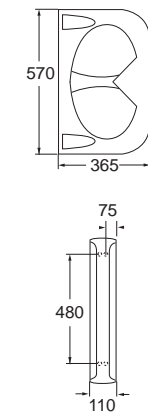

34x28xH28 cm	6,5 kg	ACVCIP000000BI			127,00
--------------	--------	----------------	--	--	---------------

Vaso infanzia.
Small wc for children

*lo scarico sporge 2,5 cm dal pavimento
the drain protrudes 2.5 cm from the floor

Orinatoio a parete.
Wall-hung urinal

SANITARI, SANITARY WARES

DIMENSIONE SIZE	PESO WEIGHT	CODICE CODE	PLT ITALY (PZ)	PLT EXPORT (PCS)	PREZZO PRICE
57x36xH11 cm	11,5 kg	ACDI05736100BI			78,00

Divisorio 57x36 cm per orinatoio.
Divider 57x36 cm for urinal

62x50xh38 cm	31,5 kg	ACLP06250T00BI	12	12	213,00
--------------	---------	----------------	----	----	--------

MARTE lavatoio.
MARTE wash-house

50x43xh27,5 cm	15 kg	ACBU05043T00BI	24	24	130,00
----------------	-------	----------------	----	----	--------