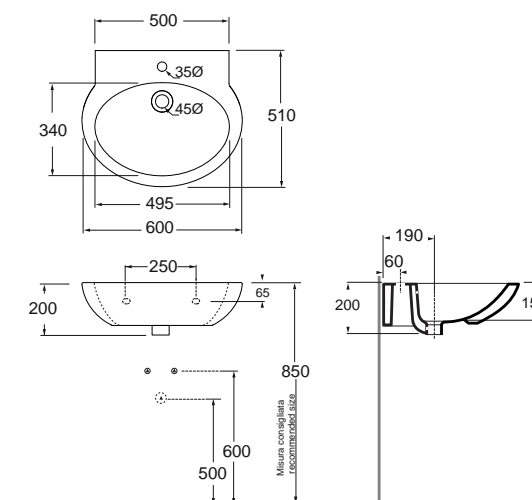

Lilac wall-hung one-hole bidet. Provided with fixing kit universal bracket.

DIMENSIONE SIZE	PESO WEIGHT	CODICE CODE	PLT ITALY (PZ)	PLT EXPORT (PCS)	PREZZO PRICE
56x36xh42 cm	30 kg	LIVCTP000000BI	15	20	265,00

Fast lavabo cm 60 su colonna. Fast on-pedestal 60cm washbasin.

FAST

LAVABI, WASHBASINS

DIMENSIONE SIZE	PESO WEIGHT	CODICE CODE	PLT ITALY (PZ)	PLT EXPORT (PCS)	PREZZO PRICE
60x51xH19 cm	15 kg	FALP06051T0MBI	15	20	120,00

Lavabo cm 60 monoforo con troppo pieno.
One-hole 60 cm washbasin with over flow

20xH69 cm	13,5 kg	FACLT0000000BI	15	30	95,00
-----------	---------	----------------	----	----	-------

Colonna in ceramica per lavabo.
Ceramic pedestal for washbasin

FAST

SANITARI, SANITARY WARES

DIMENSIONE SIZE	PESO WEIGHT	CODICE CODE	PLT ITALY (PZ)	PLT EXPORT (PCS)	PREZZO PRICE
51x37xH37cm	27,5 kg	FAVKSP000000BI	24	20	120,00

Vaso sospeso completo di kit di fissaggio.
Wall-hung wc with fixing kit.