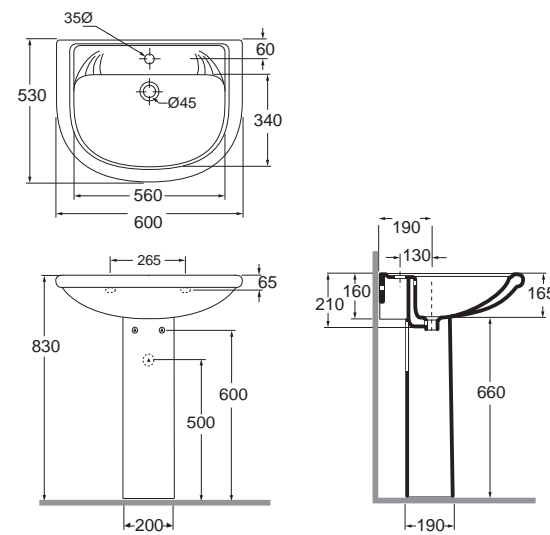

DIMENSIONE SIZE	PESO WEIGHT	CODICE CODE	PLT ITALY (PZ)	PLT EXPORT (PCS)	PREZZO PRICE
60x53xh20 cm	14 kg	EOLS0685300MBI	24	20	144,00

Colonna.
Pedestal

EOT000000000BI	24	27	95,00