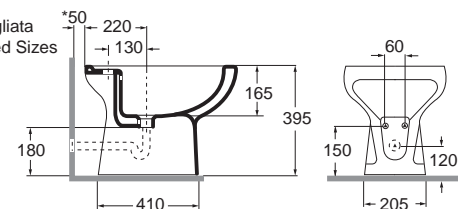

DIANA

Diana lavabo cm 65 su colonna. Diana on-pedestal 65cm washbasin.

Diana vaso e bidet terra, sedile chiusura normale. Diana floor standing WC & Bidet, cover seat.

DIANA

LAVABI, WASHBASINS

DIMENSIONE SIZE	PESO WEIGHT	CODICE CODE	PLT ITALY (PZ)	PLT EXPORT (PCS)	PREZZO PRICE
65x54xH23 cm	14 kg	DILS0655500MBI	24	20	135,00

DIMENSIONE SIZE	PESO WEIGHT	CODICE CODE	PLT ITALY (PZ)	PLT EXPORT (PCS)	PREZZO PRICE
51x37xH40 cm	21,5 kg	DIVCTS000000BI	24	20	150,00

Vaso con scarico a terra.
Floor trap WC.

*Misura consigliata
Recommended Sizes

Sedile in poliestere.
Polyester cover-seat

C 1800 LM	85,00
-----------	-------

Sedile avvolgente termoindurente.
Wrapping thermosetting cover-seat

C 1800 TI/DAEM	100,00
----------------	--------

DIMENSIONE SIZE	PESO WEIGHT	CODICE CODE	PLT ITALY (PZ)	PLT EXPORT (PCS)	PREZZO PRICE
55x37xH39,5 cm	20 kg	DIBIT00000M0BI	24	20	150,00

Bidet cm 55 monoforo.
One-hole 55 cm bidet

*Misura consigliata
Recommended Sizes

DIMENSIONE SIZE	PESO WEIGHT	CODICE CODE	PLT ITALY (PZ)	PLT EXPORT (PCS)	PREZZO PRICE
52x36xH41 cm	24 kg	DIVYTP000000BI	15	20	350,00