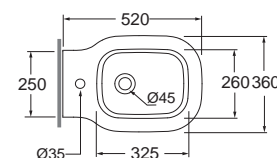

Lavabo cm 69x38 sottopiano
Cm 69x38 under-counter washbasin

In eliminazione fino ad esaurimento scorte
In clearance until stock lasts

GLAZE

SANITARI, SANITARY WARES

DIMENSIONE SIZE	PESO WEIGHT	CODICE CODE	PLT ITALY (PZ)	PLT EXPORT (PCS)	PREZZO PRICE
52x36xH35 cm	23,5 kg	GLVKSP000000BI	18	20	251,00

DIMENSIONE SIZE	PESO WEIGHT	CODICE CODE	PLT ITALY (PZ)	PLT EXPORT (PCS)	PREZZO PRICE
52x36xH31 cm	21,5 kg	GLBKS000000MBI	18	20	251,00

Bidet sospeso monoforo completo kit di fissaggio.
Wall-hung one-hole bidet with fixing kit.