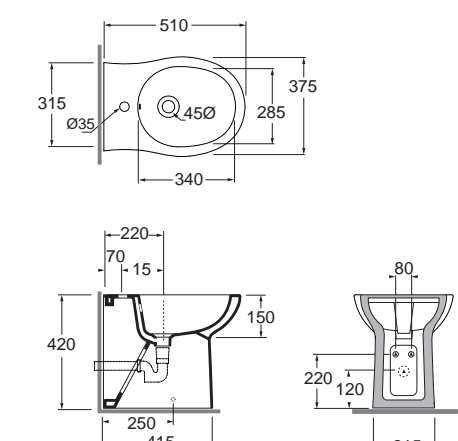

Bidet monoforo.
One-hole bidet.