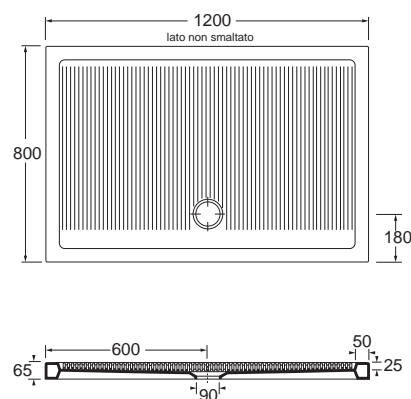

Piatto doccia rettangolare cm 80x100 predisposto per piletta di scarico sifonata ø90 mm.
Cm 80x100 rectangular shower tray prepared for mm ø90 syphoned waste system.

80x120xH6,5 cm	42,5 kg	PFPD12008065BI	14	14	330,00