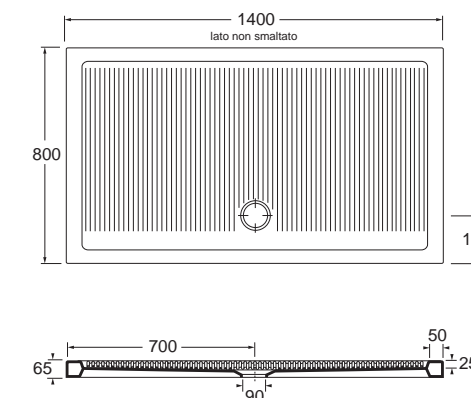

Piatto doccia rettangolare cm 70x120 predisposto per piletta di scarico sifonata ø90 mm.
Cm 70x120 rectangular shower tray prepared for mm ø90 syphoned waste system.

DIMENSIONE SIZE	PESO WEIGHT	CODICE CODE	PLT ITALY (PZ)	PLT EXPORT (PCS)	PREZZO PRICE
70x140xH6,5 cm	50 kg	PFPD14007065BI	14	14	450,00

Piatto doccia rettangolare cm 70x140 predisposto per piletta di scarico sifonata ø90 mm.
Cm 70x140 rectangular shower tray prepared for mm ø90 syphoned waste system.

80x100xH6,5 cm	36,5 kg	PFPD10008065BI	16	16	285,00
----------------	---------	----------------	----	----	---------------

Piatto doccia rettangolare cm 80x100 predisposto per piletta di scarico sifonata ø90 mm.
Cm 80x100 rectangular shower tray prepared for mm ø90 syphoned waste system.

80x120xH6,5 cm	42,5 kg	PFPD12008065BI	14	14	330,00
----------------	---------	----------------	----	----	---------------

Piatto doccia quadrato cm 80x120 predisposto per piletta di scarico sifonata ø90 mm.
Cm 80x120 rectangular shower tray prepared for mm ø90 syphoned waste system.

DIMENSIONE SIZE	PESO WEIGHT	CODICE CODE	PLT ITALY (PZ)	PLT EXPORT (PCS)	PREZZO PRICE
80x140xH6,5 cm	50 kg	PFPD14008065BI	14	14	490,00