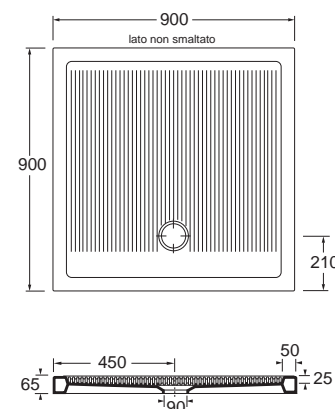

Piletta doccia 1" 1/4 di diametro (ø 90) con tappo in ABS e completa di curva terminale.
1" 1/4 (ø 90) diameter waste system for shower tray provided with ABS top and terminal bend.

0,5 kg	SIF/FRB	95,00
--------	----------------	--------------

PIATTI DOCCIA FERDY

Ferdy piatto doccia H6. Ferdy H6 shower tray.

Ferdy piatto doccia H6 cm 100x80. Ferdy H6 100x80cm shower tray.

DIMENSIONE SIZE	PESO WEIGHT	CODICE CODE	PLT ITALY (PZ)	PLT EXPORT (PCS)	PREZZO PRICE
70x70xH6,5 cm	25 kg	PFPD07007065BI	16	16	200,00

Piatto doccia quadrato cm 70 predisposto per piletta di scarico sifonata ø90 mm.
Cm 70 square shower tray prepared for mm ø90 syphoned waste system.

80x80xH6,5 cm	30,5 kg	PFPD08008065BI	16	16	210,00
---------------	---------	----------------	----	----	--------

Piatto doccia quadrato cm 80 predisposto per piletta di scarico sifonata ø90 mm.
Cm 80 square shower tray prepared for mm ø90 syphoned waste system.

90x90xH6,5 cm	36,5 kg	PFPD09009065BI	16	16	240,00
---------------	---------	----------------	----	----	--------