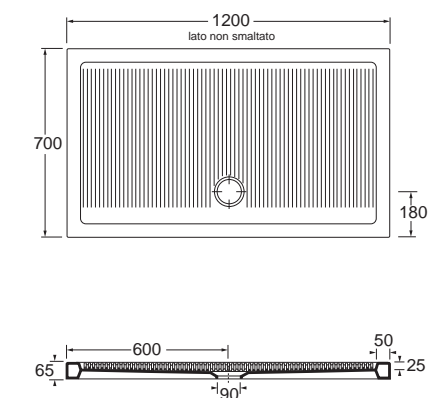

Piatto doccia rettangolare cm 70x100 predisposto per piletta di scarico sifonata ø90 mm.
Cm 70x100 rectangular shower tray prepared for mm ø90 syphoned waste system.

70x120xH6,5 cm	38 kg	PFPD12007065BI	14	14	294,00