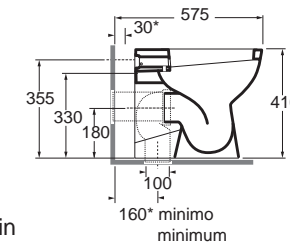

Vaso/bidet con scarico a parete trasformabile a pavimento tramite curva tecnica in plastica (completo di erogatore acqua, viti di fissaggio e sedile in plastica gr. 900). Wc/bidet with wall trap changeable into floor trap by plastic technical bend (completed of water dispenser, fixing screws and plastic cover-seat 900 grs)

C 1800 PP	33,00

C 1800 LM	85,00

C 1800 TI/DAEM	100,00

RICAMBIO / SPARE PART

Kit erogazione per vaso/
bidet Diana e Pratica
Dispenser kit for wc/bidet
for Diana e Pratica

RUB/DP	40,00