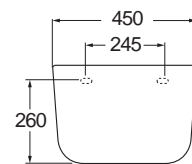

ARTICOLI VARI

LAVABI, WASHBASINS

DIMENSIONE SIZE	PESO WEIGHT	CODICE CODE	PLT ITALY (PZ)	PLT EXPORT (PCS)	PREZZO PRICE
62x54xH19 cm	12 kg	ACLI0615300MBI	16	16	198,00

Lavabo incasso JOLLY MAX tre fori.
JOLLY MAX inset three tap holes washbasin

ACLI0615300TBI	198,00

45x22xH40 cm	17 kg	DICSAL000000BI	60	60	66,00

SANITARI, SANITARY WARES

DIMENSIONE SIZE	PESO WEIGHT	CODICE CODE	PLT ITALY (PZ)	PLT EXPORT (PCS)	PREZZO PRICE
61x51xH20 cm	15 kg	ACVCUS000000BI	16	16	115,00

34x28xH28 cm	6,5 kg	ACVCIP000000BI			127,00

*lo scarico sporge 2,5 cm dal pavimento
the drain protrudes 2.5 cm from the floor