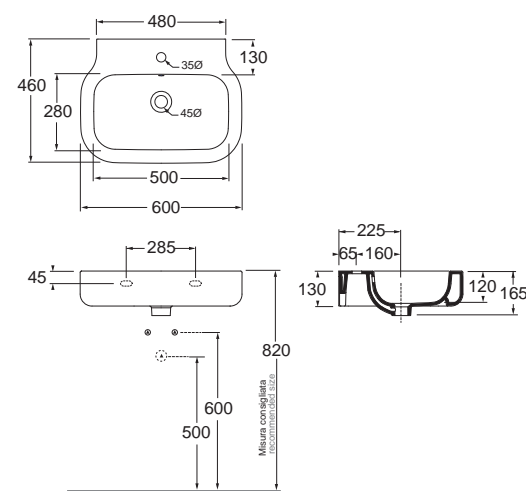

GLAZE

LAVABI, WASHBASINS

DIMENSIONE SIZE	PESO WEIGHT	CODICE CODE	PLT ITALY (PZ)	PLT EXPORT (PCS)	PREZZO PRICE
60x46xH16,5 cm	17 kg	GLLP06046T0MBI	20	40	219,00

In eliminazione fino ad esaurimento scorte
In clearance until stock lasts

75x46xH17 cm	19,5 kg	GLLP07546T0MBI	12	20	241,00

In eliminazione fino ad esaurimento scorte
In clearance until stock lasts