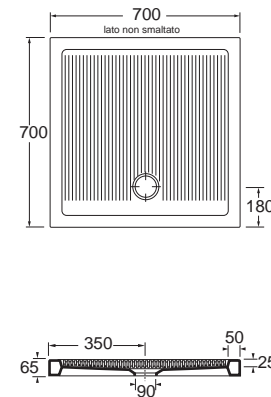

Piletta doccia 1" 1/4 di diametro (ø 90) con tappo in ABS e completa di curva terminale.
1" 1/4 (ø 90) diameter waste system for shower tray provided with ABS top and terminal bend.

0,5 kg	SIF/FRB	95,00
--------	----------------	--------------

PIATTI DOCCIA FERDY

Ferdy piatto doccia H6. Ferdy H6 shower tray.

Ferdy piatto doccia H6 cm 100x80. Ferdy H6 100x80cm shower tray.

DIMENSIONE SIZE	PESO WEIGHT	CODICE CODE	PLT ITALY (PZ)	PLT EXPORT (PCS)	PREZZO PRICE
70x70xH6,5 cm	25 kg	PFPD07007065BI	16	16	200,00

Piatto doccia quadrato cm 70 predisposto per piletta di scarico sifonata ø90 mm.
Cm 70 square shower tray prepared for mm ø90 syphoned waste system.

80x80xH6,5 cm	30,5 kg	PFPD08008065BI	16	16	210,00
---------------	---------	----------------	----	----	--------

Piatto doccia quadrato cm 80 predisposto per piletta di scarico sifonata ø90 mm.
Cm 80 square shower tray prepared for mm ø90 syphoned waste system.

90x90xH6,5 cm	36,5 kg	PFPD09009065BI	16	16	240,00
---------------	---------	----------------	----	----	--------