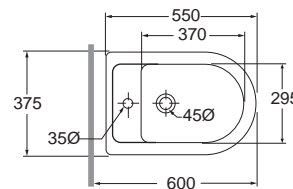

DIMENSIONE SIZE	PESO WEIGHT	CODICE CODE	PLT ITALY (PZ)	PLT EXPORT (PCS)	PREZZO PRICE
51x37xH40 cm	21,5 kg	DIVCTS000000BI	24	20	150,00

Vaso con scarico a terra.
Floor trap WC.

*Misura consigliata
Recommended Sizes

Sedile in poliestere.
Polyester cover-seat

C 1800 LM	85,00
-----------	-------

Sedile avvolgente termoindurente.
Wrapping thermosetting cover-seat

C 1800 TI/DAEM	100,00
----------------	--------

DIMENSIONE SIZE	PESO WEIGHT	CODICE CODE	PLT ITALY (PZ)	PLT EXPORT (PCS)	PREZZO PRICE
55x37xH39,5 cm	20 kg	DIBIT00000M0BI	24	20	150,00

Bidet cm 55 monoforo.
One-hole 55 cm bidet

*Misura consigliata
Recommended Sizes

DIMENSIONE SIZE	PESO WEIGHT	CODICE CODE	PLT ITALY (PZ)	PLT EXPORT (PCS)	PREZZO PRICE
52x36xH41 cm	24 kg	DIVYTP000000BI	15	20	350,00