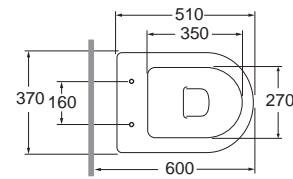

DIANA

Diana lavabo cm 65 su colonna. Diana on-pedestal 65cm washbasin.

Diana vaso e bidet terra, sedile chiusura normale. Diana floor standing WC & Bidet, cover seat.

DIANA

LAVABI, WASHBASINS

DIMENSIONE SIZE	PESO WEIGHT	CODICE CODE	PLT ITALY (PZ)	PLT EXPORT (PCS)	PREZZO PRICE
65x54xH23 cm	14 kg	DILS0655500MBI	24	20	135,00

DIMENSIONE SIZE	PESO WEIGHT	CODICE CODE	PLT ITALY (PZ)	PLT EXPORT (PCS)	PREZZO PRICE
51x37xH40 cm	21,5 kg	DIVCTS000000BI	24	20	150,00

Vaso con scarico a terra.
Floor trap WC.

*Misura consigliata
Recommended Sizes