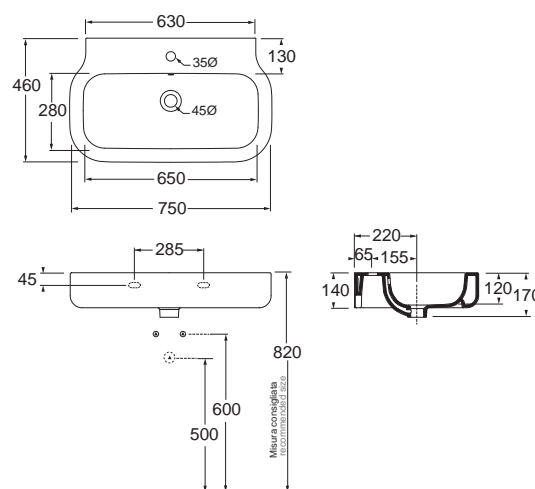

Lilac wall-hung one-hole bidet. Provided with fixing kit universal bracket.

DIMENSIONE SIZE	PESO WEIGHT	CODICE CODE	PLT ITALY (PZ)	PLT EXPORT (PCS)	PREZZO PRICE
56x36xh42 cm	30 kg	LIVCTP000000BI	15	20	265,00

GLAZE

LAVABI, WASHBASINS

DIMENSIONE SIZE	PESO WEIGHT	CODICE CODE	PLT ITALY (PZ)	PLT EXPORT (PCS)	PREZZO PRICE
60x46xH16,5 cm	17 kg	GLLP06046T0MBI	20	40	219,00

Lavabo cm 60 monoforo sospeso/appoggio.
Wall-hung/ over counter 60 cm one-hole washbasin

In eliminazione fino ad esaurimento scorte
In clearance until stock lasts

75x46xH17 cm	19,5 kg	GLLP07546T0MBI	12	20	241,00
--------------	---------	----------------	----	----	---------------

Lavabo cm 75 monoforo sospeso/appoggio.
Wall-hung/ over counter 75 cm one-hole washbasin

In eliminazione fino ad esaurimento scorte
In clearance until stock lasts

LAVABI, WASHBASINS

DIMENSIONE SIZE	PESO WEIGHT	CODICE CODE	PLT ITALY (PZ)	PLT EXPORT (PCS)	PREZZO PRICE
60x41xH14 cm	13,5 kg	GLLA06041000BI	20	40	231,00