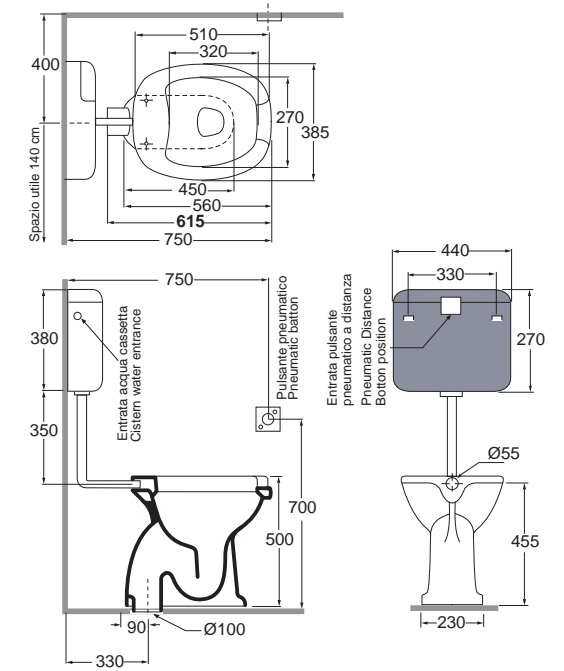

TECNOLOGIE TECHNOLOGIES

	SA 1040	50,00

Sifone a snodo. Joint siphon

	STA 2000F/DIS	65,00

Coppia staffe fisse. Pair of fixed brackets

	STA 2000/DIS	150,00

Staffa inclinazione meccanica con altezza variabile. Mechanical inclination bracket with adjustable height

	STA 2000P/DIS	280,00

Meccanismo pneumatico con altezza variabile e barra di comando a leva. Adjustable pneumatic mechanism with adjustable height and joystick lever

DIMENSIONE SIZE	PESO WEIGHT	CODICE CODE	PLT ITALY (PZ)	PLT EXPORT (PCS)	PREZZO PRICE
61,5x38xH50 cm	23 kg	DSVCD000000BI	20	20	190,00

Vaso con apertura frontale, scarico a terra. Wc with front opening, floor trap

TECNOLOGIE TECHNOLOGIES

N.B.
Per la versione con cassette di scarico incassate a parete le misure d'installazione rimangono invariate come richiesto dalle normative per disabili
For the version with wall-mounted flushing cisterns the installation measures remain unchanged as required by the regulations for disabled people

Vaso con apertura frontale, scarico a parete. Wc with front opening, wall trap

DSVCDP000000BI	20	20	190,00