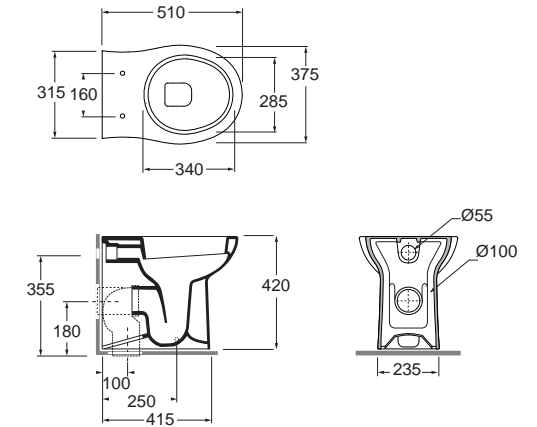

Lilac wall-hung one-hole bidet. Provided with fixing kit universal bracket.

DIMENSIONE SIZE	PESO WEIGHT	CODICE CODE	PLT ITALY (PZ)	PLT EXPORT (PCS)	PREZZO PRICE
56x36xh42 cm	30 kg	LIVCTP000000BI	15	20	265,00

FAST

SANITARI, SANITARY WARES

DIMENSIONE SIZE	PESO WEIGHT	CODICE CODE	PLT ITALY (PZ)	PLT EXPORT (PCS)	PREZZO PRICE
51x37xH37cm	27,5 kg	FAVKSP000000BI	24	20	120,00

Vaso sospeso completo di kit di fissaggio.
Wall-hung wc with fixing kit.

Bidet sospeso monoforo completo di kit di fissaggio.
Wall-hung one-hole bidet with fixing kit.

SANITARI, SANITARY WARES

DIMENSIONE SIZE	PESO WEIGHT	CODICE CODE	PLT ITALY (PZ)	PLT EXPORT (PCS)	PREZZO PRICE
51x37xH42cm	30,5 kg	FAVCTP000000BI	24	20	135,00