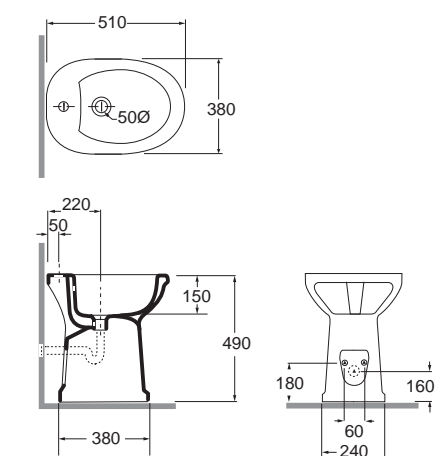

Piatto doccia quadrato cm 90 predisposto per piletta di scarico sifonata ø90 mm.
Cm 90 square shower tray prepared for mm ø90 syphoned waste system.

DIMENSIONE SIZE	PESO WEIGHT	CODICE CODE	PLT ITALY (PZ)	PLT EXPORT (PCS)	PREZZO PRICE
70x90xH6,5 cm	32 kg	PFPD09007065BI	16	16	225,00

Piatto doccia quadrato cm 80x120 predisposto per piletta di scarico sifonata ø90 mm.
Cm 80x120 rectangular shower tray prepared for mm ø90 syphoned waste system.

DIMENSIONE SIZE	PESO WEIGHT	CODICE CODE	PLT ITALY (PZ)	PLT EXPORT (PCS)	PREZZO PRICE
80x140xH6,5 cm	50 kg	PFPD14008065BI	14	14	490,00

C 1800 LM/DIS	95,00
ST 5600	223,00
RUB	43,00

DIMENSIONE SIZE	PESO WEIGHT	CODICE CODE	PLT ITALY (PZ)	PLT EXPORT (PCS)	PREZZO PRICE
61,5x38xH50 cm	23 kg	DSVCDS050000BI	20	20	190,00

Vaso CONFORT a terra.
CONFORT Floor Standing Wc

51x38xH49 cm	18,5 kg	DSBIT000050MBI	20	20	190,00
--------------	---------	----------------	----	----	--------

Bidet CONFORT.
Bidet CONFORT

DISABILI

ACCESSORI, ACCESSORIES

DIMENSIONE SIZE	CODICE CODE	PREZZO PRICE
	C 1800 LM/DIS	95,00