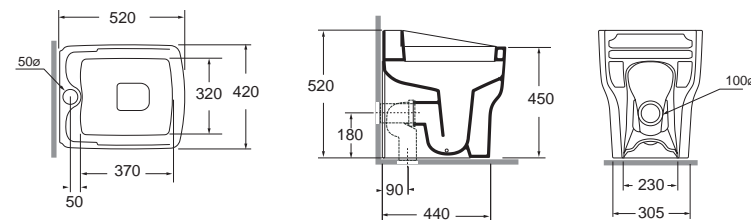

32x30xH46 cm	8,5 kg	OROR4537000MBI	24	24	173,00