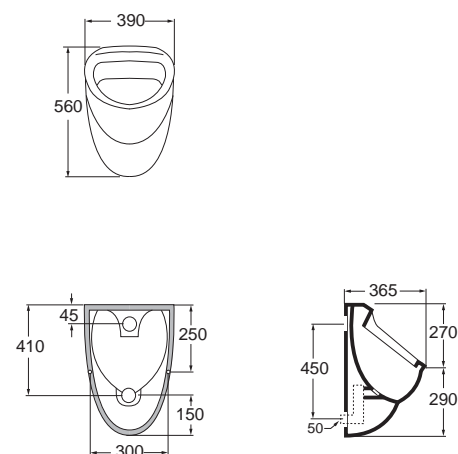

34x28xH28 cm	6,5 kg	ACVCIP000000BI			127,00
--------------	--------	----------------	--	--	---------------

Vaso infanzia.
Small wc for children

*lo scarico sporge 2,5 cm dal pavimento
the drain protrudes 2.5 cm from the floor

ARTICOLI VARI

SANITARI, SANITARY WARES

DIMENSIONE SIZE	PESO WEIGHT	CODICE CODE	PLT ITALY (PZ)	PLT EXPORT (PCS)	PREZZO PRICE
52x42xH52	34 kg	ACVUTS000000BI			713,00

Vuotatoio.
Utility sink floorstanding

Griglia in acciaio.
Steel grill for utility sink

GRL	275,00
-----	--------

32x30xH46 cm	8,5 kg	OROR4537000MBI	24	24	173,00
--------------	--------	----------------	----	----	--------

Orinatoio a parete.
Wall-hung urinal

39x40xH56 cm	15,5 kg	OROR583900BMBI	12	12	207,00
--------------	---------	----------------	----	----	--------

Orinatoio a parete.
Wall-hung urinal

SANITARI, SANITARY WARES

DIMENSIONE SIZE	PESO WEIGHT	CODICE CODE	PLT ITALY (PZ)	PLT EXPORT (PCS)	PREZZO PRICE
57x36xH11 cm	11,5 kg	ACDI05736100BI			78,00

Divisorio 57x36 cm per orinatoio.
Divider 57x36 cm for urinal