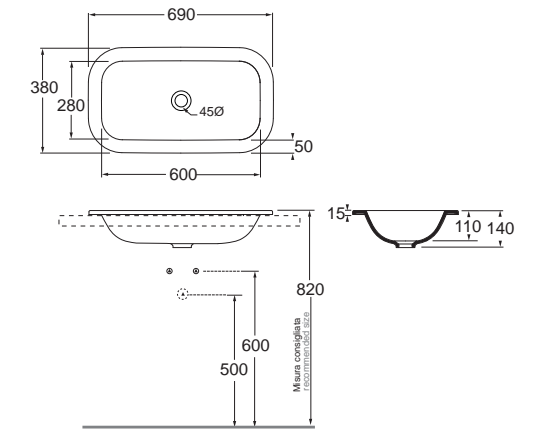

Lilac wall-hung one-hole bidet. Provided with fixing kit universal bracket.

DIMENSIONE SIZE	PESO WEIGHT	CODICE CODE	PLT ITALY (PZ)	PLT EXPORT (PCS)	PREZZO PRICE
56x36xh42 cm	30 kg	LIVCTP000000BI	15	20	265,00

Lavabo cm 50x40 incasso
Cm 50x40 inset washbasin

In eliminazione fino ad esaurimento scorte
In clearance until stock lasts

50x40xH14 cm	8 kg	GLLT05040000BI	24	47	231,00
--------------	------	----------------	----	----	--------

Lavabo cm 50x40 sottopiano
Cm 50x40 under-counter washbasin

In eliminazione fino ad esaurimento scorte
In clearance until stock lasts

DIMENSIONE SIZE	PESO WEIGHT	CODICE CODE	PLT ITALY (PZ)	PLT EXPORT (PCS)	PREZZO PRICE
69x38xH14 cm	12 kg	GLLI06938000BI	12	20	241,00

Lavabo cm 69x38 incasso
Cm 69x38 inset washbasin

In eliminazione fino ad esaurimento scorte
In clearance until stock lasts

69x38xH14 cm	12 kg	GLLT06938000BI	12	20	258,00
--------------	-------	----------------	----	----	--------