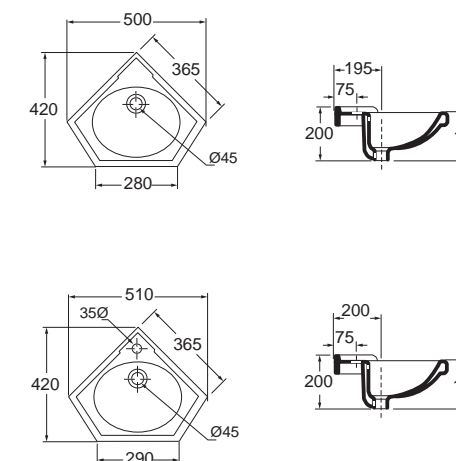

Lavabo angolo monoforo cm 45.
Corner washbasin 1 tap hole cm 45.

ACLS0450000MBI	138,00