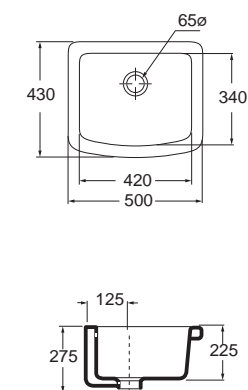

ARTICOLI VARI

SANITARI, SANITARY WARES

DIMENSIONE SIZE	PESO WEIGHT	CODICE CODE	PLT ITALY (PZ)	PLT EXPORT (PCS)	PREZZO PRICE
52x42xH52	34 kg	ACVUTS000000BI			713,00

Griglia in acciaio.
Steel grill for utility sink

GRL	275,00

32x30xH46 cm	8,5 kg	OROR4537000MBI	24	24	173,00

39x40xH56 cm	15,5 kg	OROR583900BMBI	12	12	207,00

SANITARI, SANITARY WARES

DIMENSIONE SIZE	PESO WEIGHT	CODICE CODE	PLT ITALY (PZ)	PLT EXPORT (PCS)	PREZZO PRICE
57x36xH11 cm	11,5 kg	ACDI05736100BI			78,00

62x50xh38 cm	31,5 kg	ACLP06250T00BI	12	12	213,00

50x43xh27,5 cm	15 kg	ACBU05043T00BI	24	24	130,00