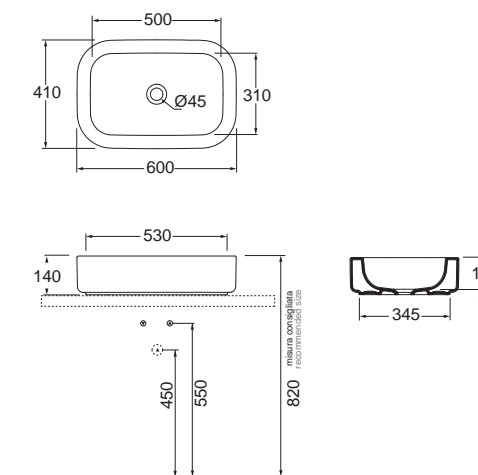

Lilac wall-hung one-hole bidet. Provided with fixing kit universal bracket.

DIMENSIONE SIZE	PESO WEIGHT	CODICE CODE	PLT ITALY (PZ)	PLT EXPORT (PCS)	PREZZO PRICE
56x36xh42 cm	30 kg	LIVCTP000000BI	15	20	265,00

GLAZE

LAVABI, WASHBASINS

DIMENSIONE SIZE	PESO WEIGHT	CODICE CODE	PLT ITALY (PZ)	PLT EXPORT (PCS)	PREZZO PRICE
60x46xH16,5 cm	17 kg	GLLP06046T0MBI	20	40	219,00

Lavabo cm 60 monoforo sospeso/appoggio.
Wall-hung/ over counter 60 cm one-hole washbasin

In eliminazione fino ad esaurimento scorte
In clearance until stock lasts

LAVABI, WASHBASINS

DIMENSIONE SIZE	PESO WEIGHT	CODICE CODE	PLT ITALY (PZ)	PLT EXPORT (PCS)	PREZZO PRICE
60x41xH14 cm	13,5 kg	GLLA06041000BI	20	40	231,00

Lavabo cm 60 appoggio
Cm 60 over counter washbasin

In eliminazione fino ad esaurimento scorte
In clearance until stock lasts

DIMENSIONE SIZE	PESO WEIGHT	CODICE CODE	PLT ITALY (PZ)	PLT EXPORT (PCS)	PREZZO PRICE
50x40xH14 cm	8 kg	GLLI05040000BI	24	47	219,00