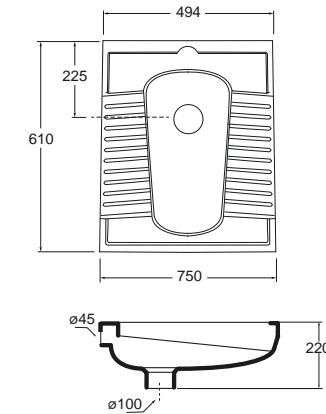

ACLS0450000MBI	138,00
----------------	--------

ARTICOLI VARI

LAVABI, WASHBASINS

DIMENSIONE SIZE	PESO WEIGHT	CODICE CODE	PLT ITALY (PZ)	PLT EXPORT (PCS)	PREZZO PRICE
62x54xH19 cm	12 kg	ACLI0615300MBI	16	16	198,00

Cassetta alta
High-level cistern

SANITARI, SANITARY WARES

DIMENSIONE SIZE	PESO WEIGHT	CODICE CODE	PLT ITALY (PZ)	PLT EXPORT (PCS)	PREZZO PRICE
61x51xH20 cm	15 kg	ACVCUS000000BI	16	16	115,00

Vaso alla turca 61 cm.
Squat closet 61 cm

34x28xH28 cm	6,5 kg	ACVCIP000000BI			127,00
--------------	--------	----------------	--	--	---------------

Vaso infanzia.
Small wc for children

*lo scarico sporge 2,5 cm dal pavimento
the drain protrudes 2.5 cm from the floor