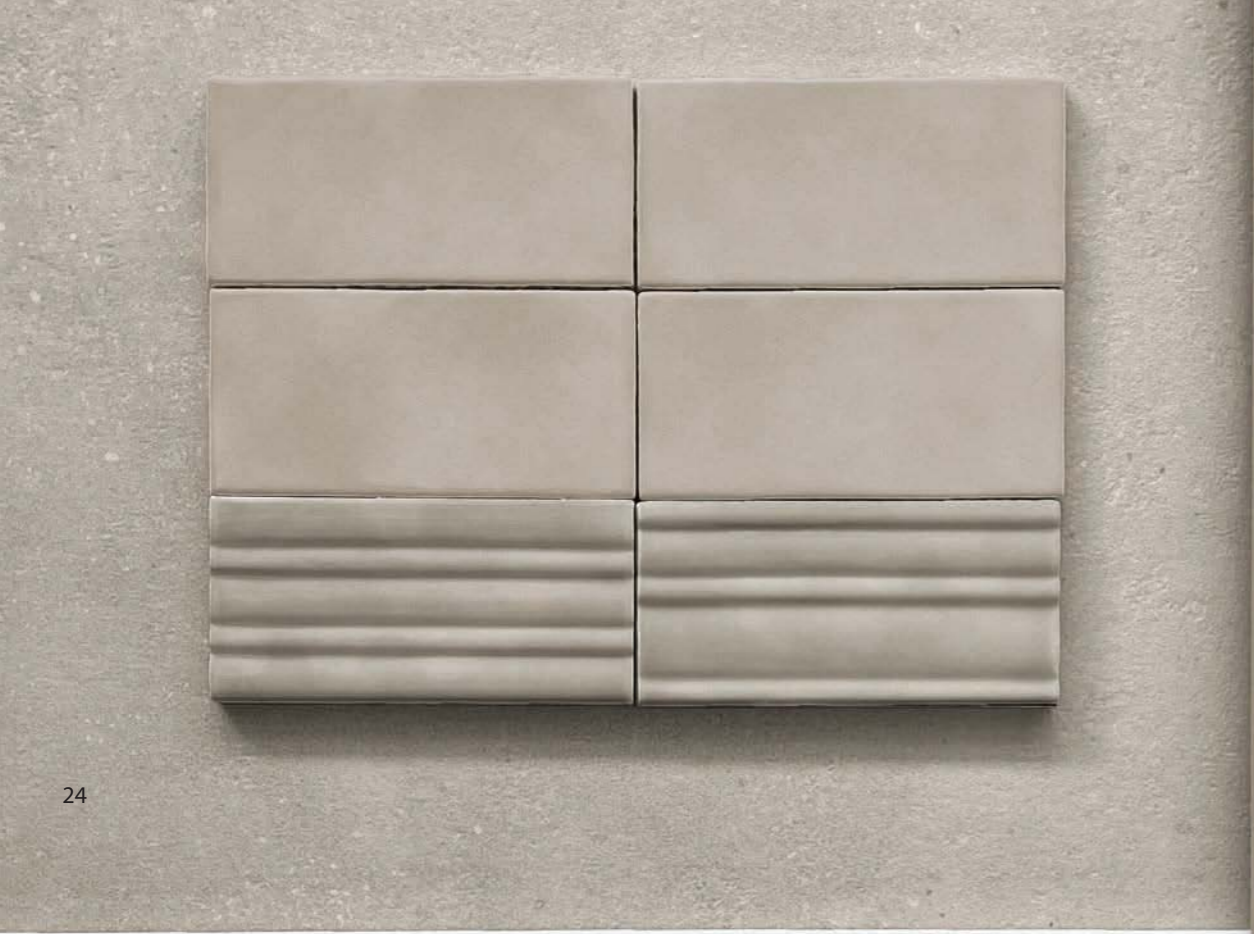

GLAMPROJECT MICA

94_EVO
NATURE
MINI
COPICO

COPICO BROWN