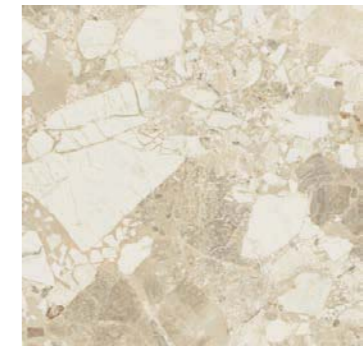

195251 - 60x60 . 24"x24"
Rett - MATT