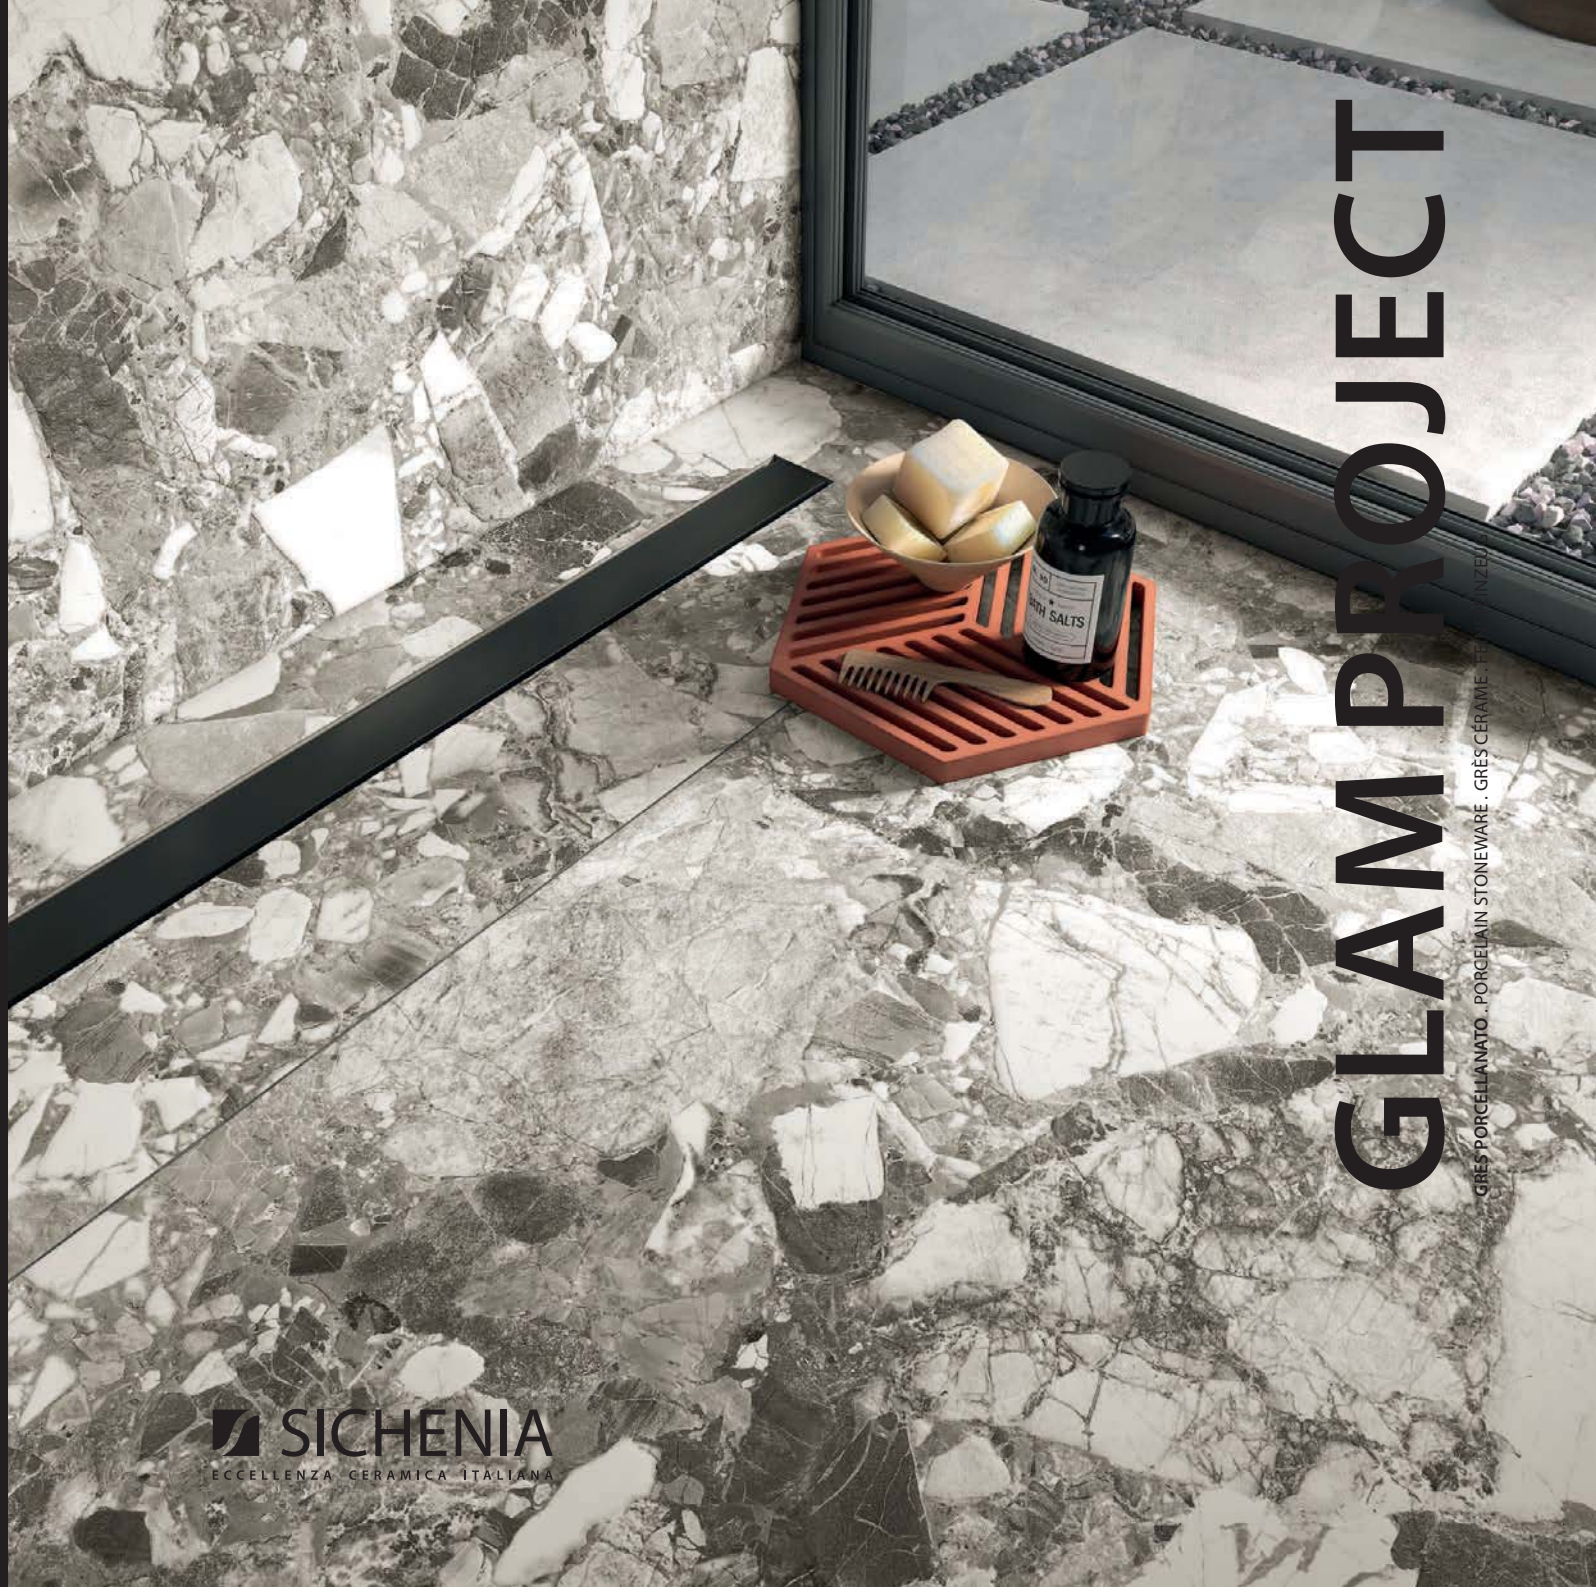

CAT0428 / 3 / OTTOBRE 2024

SICHENIA
ECCellenza CERAMICA ITALIANA

SICHENIA
ECCellenza CERAMICA ITALIANA

GLAM PROJECT

GRES PORCELLANATO . PORCELAIN STONEWARE . GRÉS CERAME . FEINZUG

SOMMARIO

INDEX . SOMMAIRE . INHALTSVERZEICHNIS

INTRO	04
Bianco (94_Evo / Tronçais / Mini / Copico)	16
Avorio (94_Evo / Nature / Mini / Copico)	20
Mica (94_Evo / Silvis / Mini / Copico)	24
Grigio (94_Evo / Nature / Mini / Copico)	28
Blu (94_Evo / Nature / Mini / Copico)	32
Marrone (94_Evo / Silvis / Mini / Copico)	36
outdoor 20 MM	40
INFO TECNICHE	42
COLOUR MATCHING	44