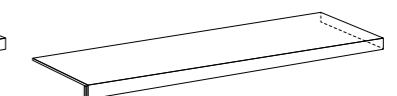

Angolo Gradino Costa Retta DX
33x120 . 13"x48" rettificato - MATT
188434 - Duna
188435 - Sage