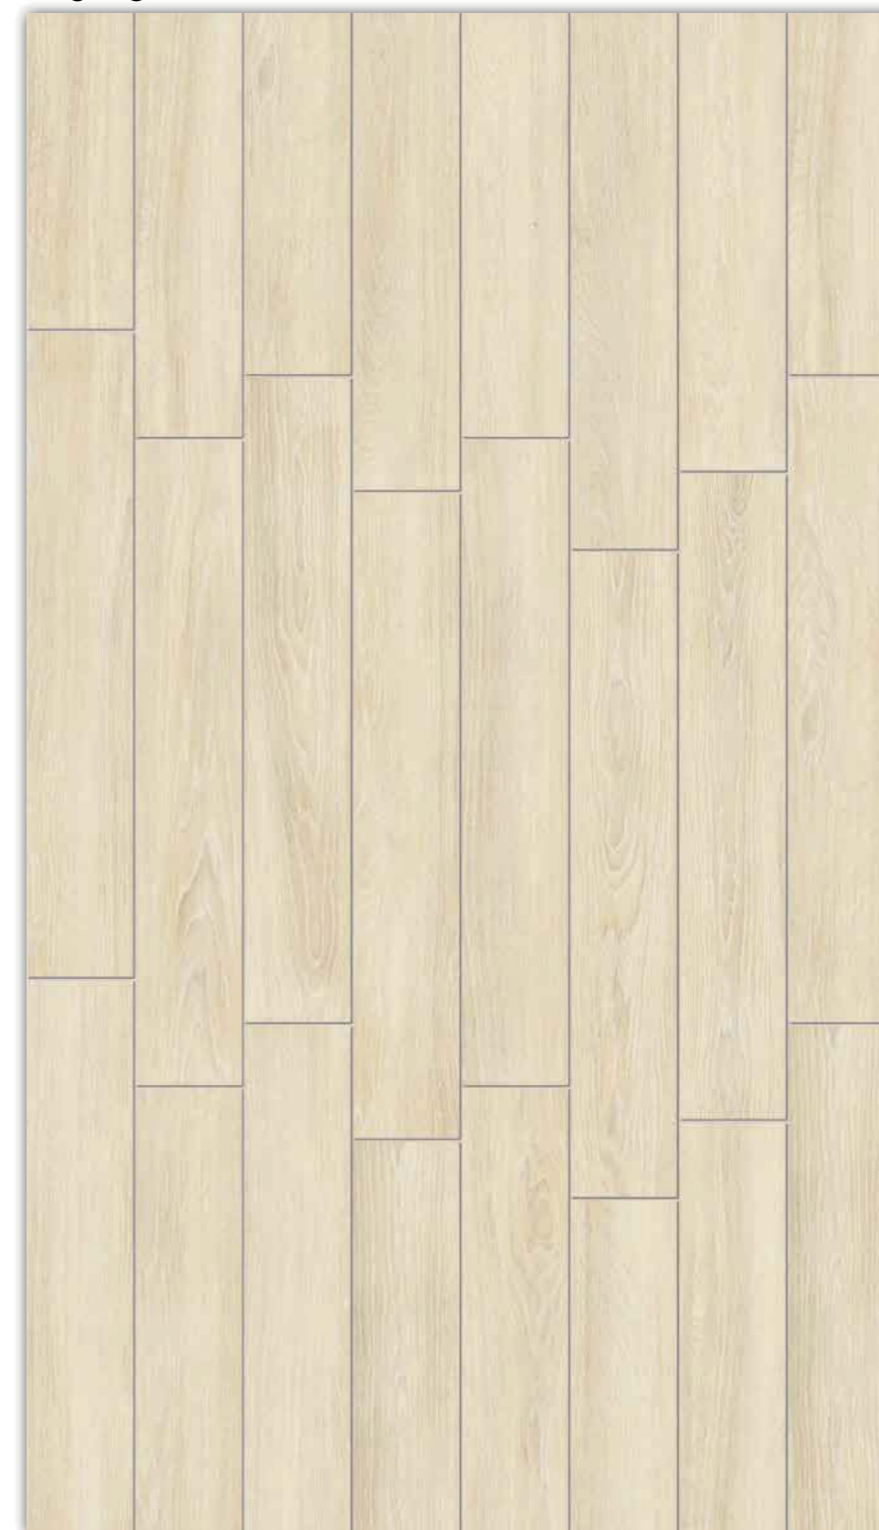

NEUTRO

36

37

PEZZI SPECIALI . SPECIAL PIECES . PIÈCES SPÉCIALES . SPEZIALTEILE

SVILUPPO GRAFICO / PATTERNS

26,5x180 **12** Facce differenti / Different Patterns
20x120 **30** Facce differenti / Different Patterns
10x120 **60** Facce differenti / Different Patterns