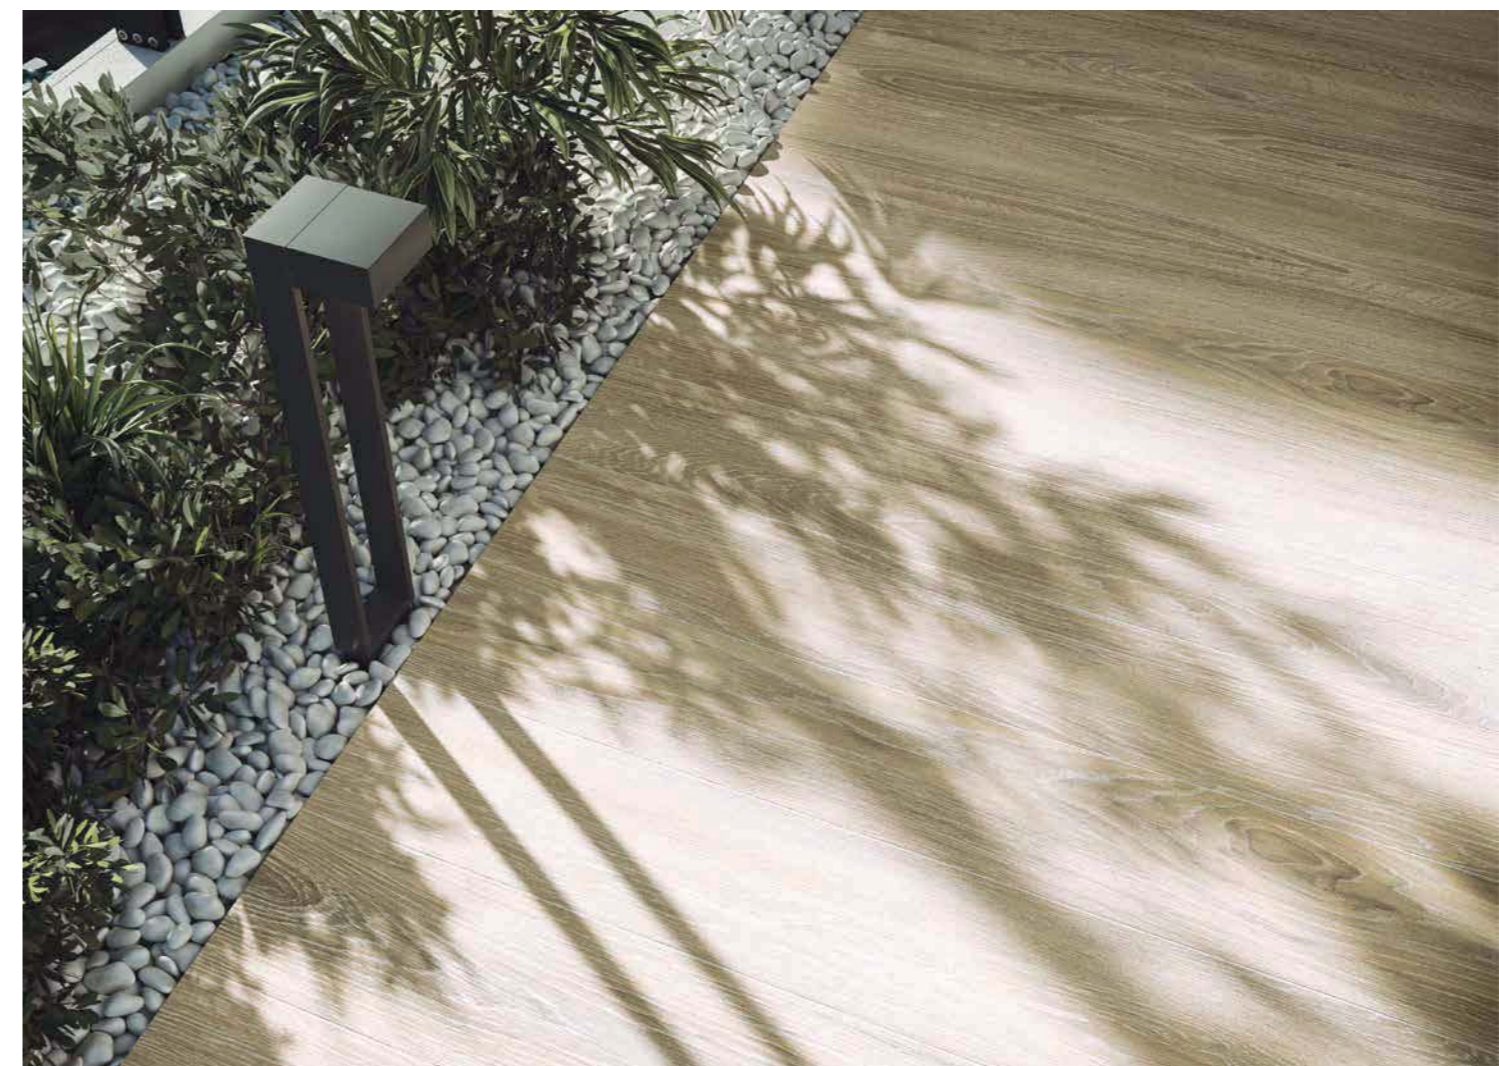

Rivestimento . Wall tile: Duna 20x120 . 8"x48" rettificato - MATT
Pavimento . Floor: Duna 20x120 . 8"x48" rettificato - GRIP / Collection BLOCK Grey 90x90 . 36"x36" rettificato - GRIP 20mm
Gradino Costa Lucida - Angolo Gradino Costa Lucida Interno 30x90 . 12"x36" rettificato - GRIP 20mm / Griglia - Angolo Griglia 20x60 . 8"x24" rettificato - GRIP 20mm