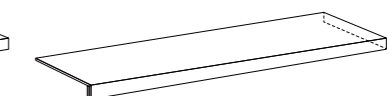

Angolo Gradino Costa Retta DX
33x120 . 13"x48" rettificato - MATT
188432 - Miele
188433 - Cognac

SVILUPPO GRAFICO / PATTERNS

26,5x180 **12** Facce differenti / Different Patterns
20x120 **30** Facce differenti / Different Patterns
10x120 **60** Facce differenti / Different Patterns