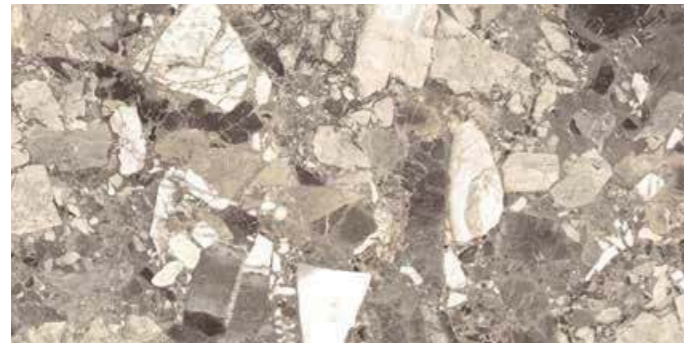

BLUE

COPICO

GRES PORCELLANATO . PORCELAIN STONEWARE . GRÉS CÉRAME . FEINSTEINZEUG

CREAM

194771 - 60x120 . 24"x48" Ret - MATT

195251 - 60x60 . 24"x24" Ret - MATT

194891 - 30x60 . 12"x24" Ret - MATT

BROWN