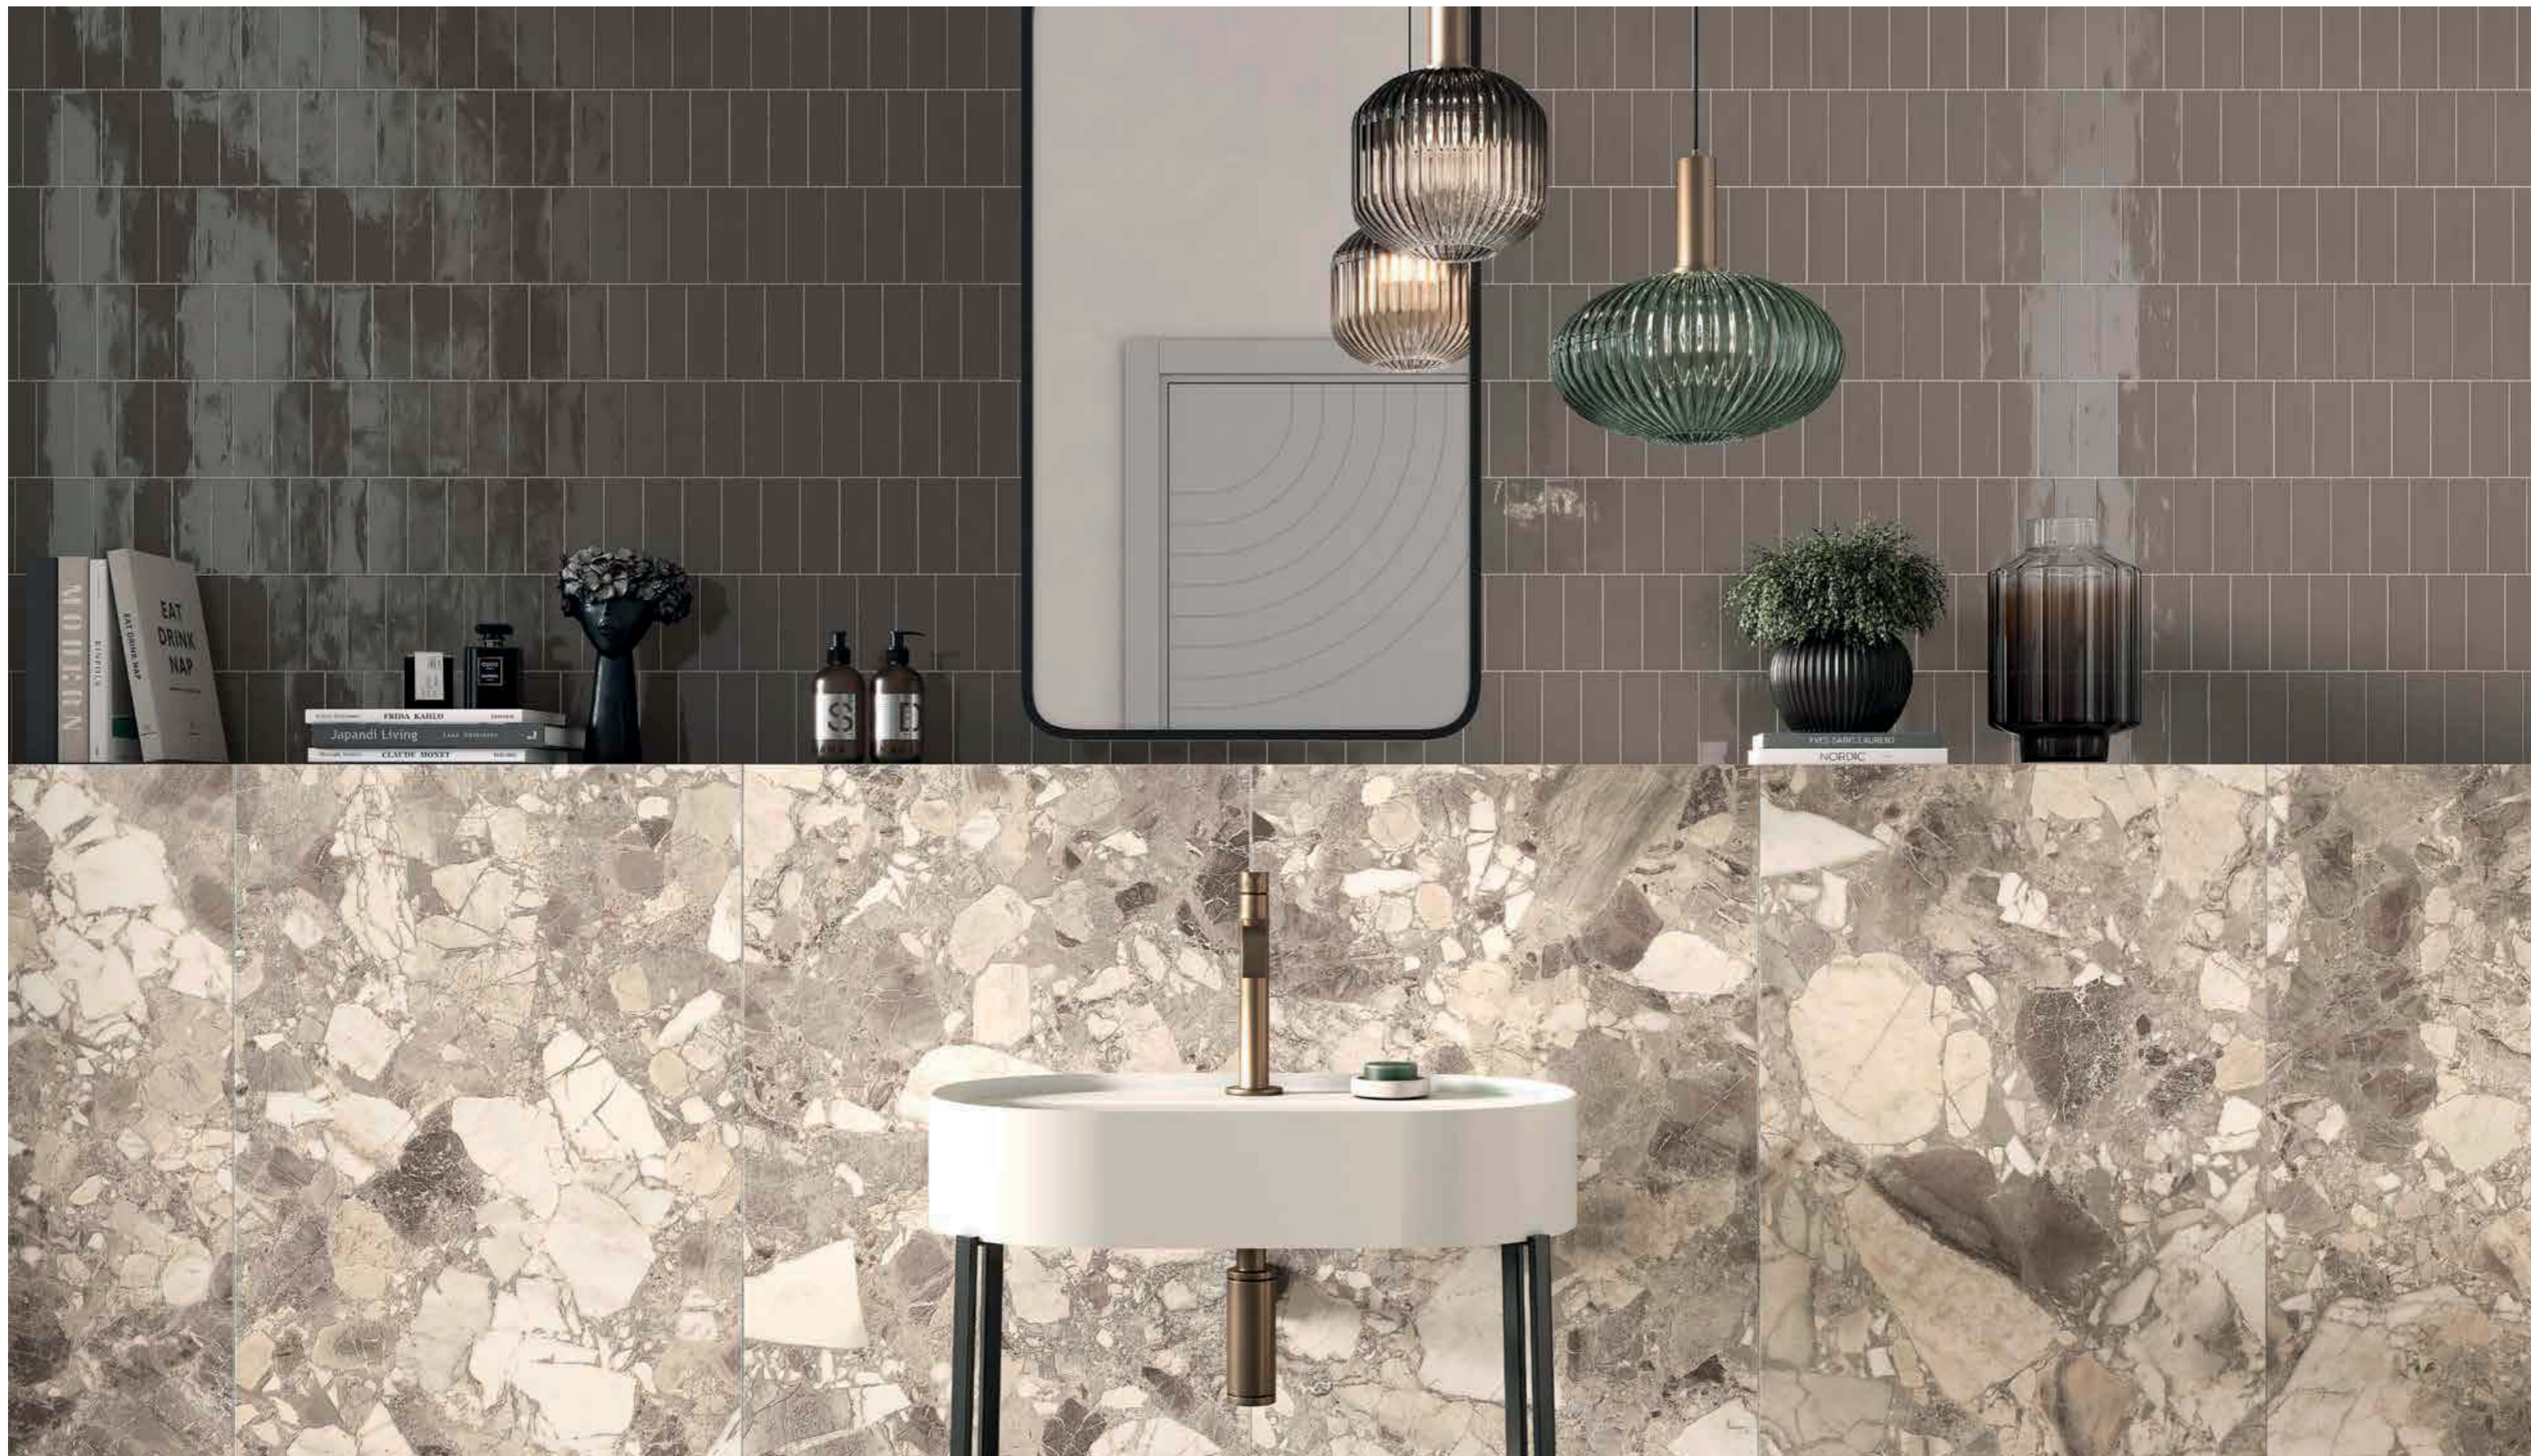

COPICO

GRES PORCELLANATO . PORCELAIN STONEWARE . GRÈS CÉRAME . FEINSTEINZEUG

CONTEMPORARY CONTEMPORANEO

COPICO

GRES PORCELLANATO . PORCELAIN STONWARE . GRÉS CÉRAME . FEINSTEINZEUG

CREAM

BROWN

GREY

BLUE

COPICO

GRES PORCELLANATO . PORCELAIN STONEWARE . GRÉS CÉRAME . FEINSTEINZEUG

CREAM

194771 - 60x120 . 24"x48" Ret - MATT

195251 - 60x60 . 24"x24" Ret - MATT

194891 - 30x60 . 12"x24" Ret - MATT

BROWN