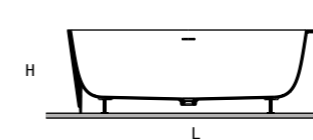

a richiesta
custom

destra
right