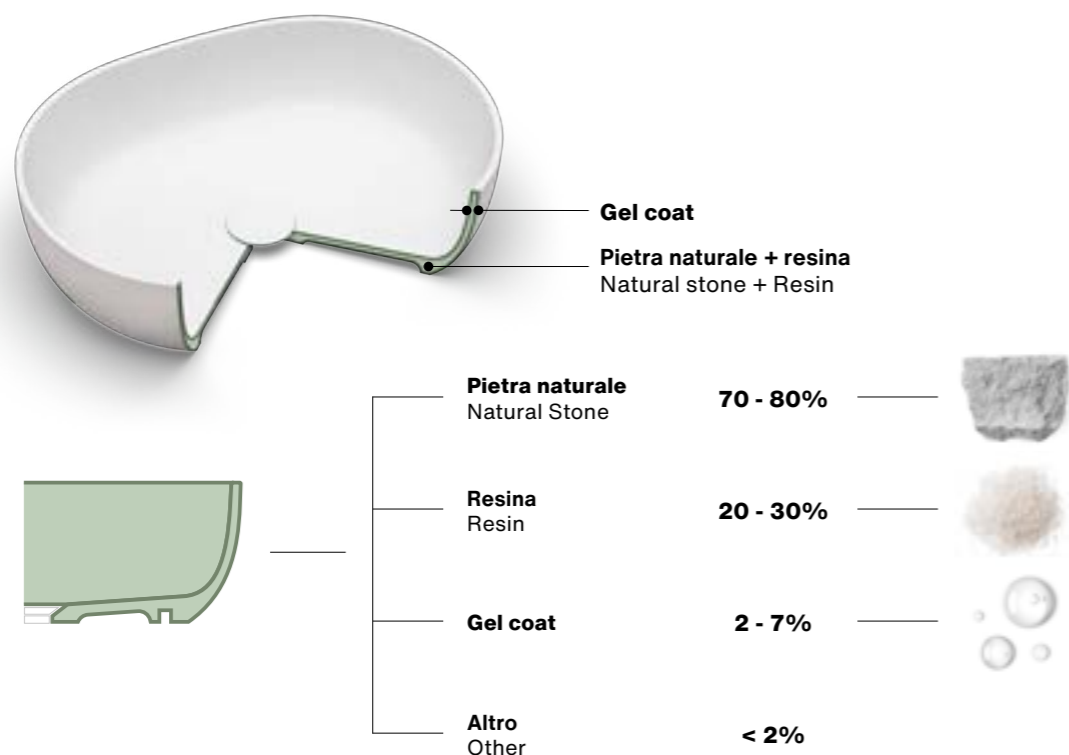

### DeepColor opaco

La stessa tecnologia di verniciatura viene applicata sia all'interno che all'esterno del prodotto, creando un effetto sartoriale di colore pieno, compatto e uniforme. Una soluzione dal design moderno e distintivo, pensata per chi vuole personalizzare completamente il proprio ambiente bagno.

### DeepColor matt

The same coating technology is applied both inside and outside the product, creating a tailor-made effect of full, compact, and uniform color. A modern and distinctive design solution, conceived for those who want to completely customize their bathroom environment.

# cast marble

mineralmarmo®

I nostri prodotti in cast marble rappresentano un'alternativa evoluta alla ceramica tradizionale, grazie a una resistenza meccanica superiore anche con spessori ridotti. Inoltre, consentono la realizzazione di elementi di grandi dimensioni mantenendo tolleranze minime tra lotti di produzione non ottenibili con altri materiali come la ceramica, l'acrilico e il vetro. Il nostro Mineralmarmo® è composto da cariche minerali naturali e resina poliestere ed è rivestito da uno smalto tecnico (gelcoat) in poliestere acrilato che garantisce una finitura lucida o opaca di alta qualità. Mineralmarmo® è un materiale molto versatile che permette lo sviluppo di molte forme: lavandini con sottosquadra, piani, basamenti, colonnine.

## bianco lucido | glossy white

La finitura lucida del Mineralmarmo® è ottenuta tramite un sofisticato ciclo di lavorazione che prevede due fasi successive: lucidatura e brillantatura dello smalto tecnico in poliestere acrilato (gelcoat) che riveste il materiale. Questo trattamento conferisce al materiale un aspetto brillante, elegante e durevole, ideale per l'ambiente bagno. Le elevate proprietà meccaniche e chimiche, unite all'estetica raffinata, rendono il Mineralmarmo® lucido la scelta perfetta per soluzioni progettuali di qualità.