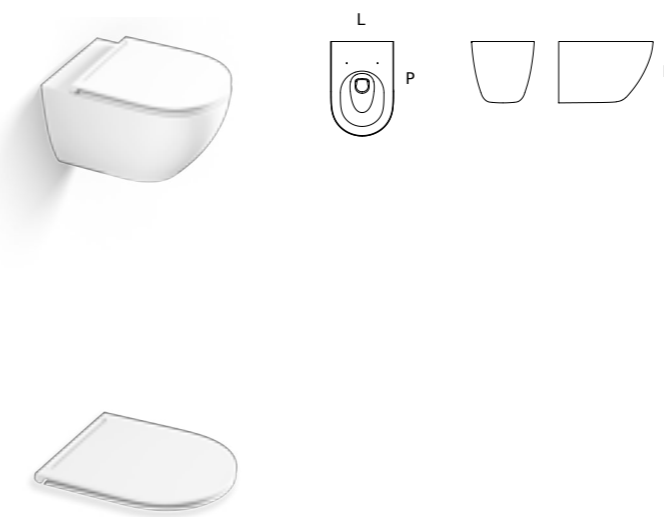

kapsel toilet

SOLID (bianco opaco | matt white) + Bicolor

codice code	dimensioni dimensions					
	L|L cm	inches	P|D cm	inches	H|H cm	inches
C01555X	36.7	14' 3/8	55.3	21' 6/8	36	14' 1/8

codice code	dimensioni dimensions					
	L|L cm	inches	P|D cm	inches	H|H cm	inches
EACC649	36.7	14' 3/8	44.5	17' 4/8	3	1' 1/8