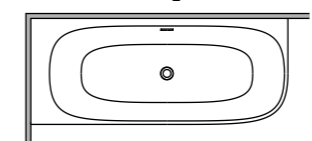

sinistra
left