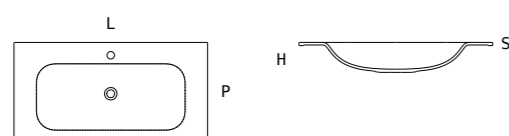

1 vasca | single bowl