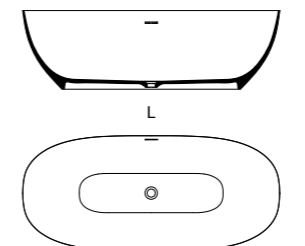

# penny

**SOLID (bianco opaco | matt white) + Bicolor + Deepcolor**

codice code		dimensioni dimensions				capacità capacity	
		L L cm inches	P D cm inches	H H cm inches	Lt Lt gal		
C01508	MICRO	150 59"	70 27"	52 21"	247	25	
C01453	SMALL	160 63"	70 27"	52 21"	268	71	
C01228B	MID	170 67"	76 30"	52 21"	320	85	
C01455	LARGE	180 71"	80 31"	52 21"	370	98	