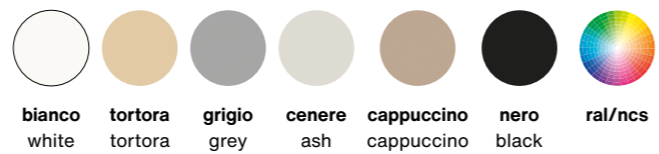

codice code	dimensioni dimensions				capacità capacity	
	L|L cm inches	P|D cm inches	H|H cm inches	Lt|Lt gal		
C01244	170 67"	75 29"	55 22"	338 89		

colori standard
standard colours

a richiesta
custom