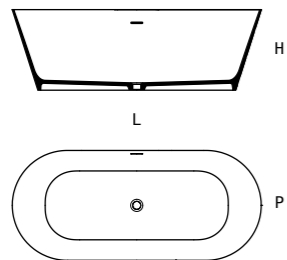

krizia

SOLID (bianco opaco | matt white) + Bicolor + Deepcolor

codice code	dimensioni dimensions				capacità capacity	
	L|L cm inches	P|D cm inches	H|H cm inches	Lt|Lt gal		
C01244	170 67"	75 29"	55 22"	338 89		

colori standard
standard colours

a richiesta
custom

installazione
installation

centro stanza
freestanding

miscelatori
taps

certificazioni
certifications