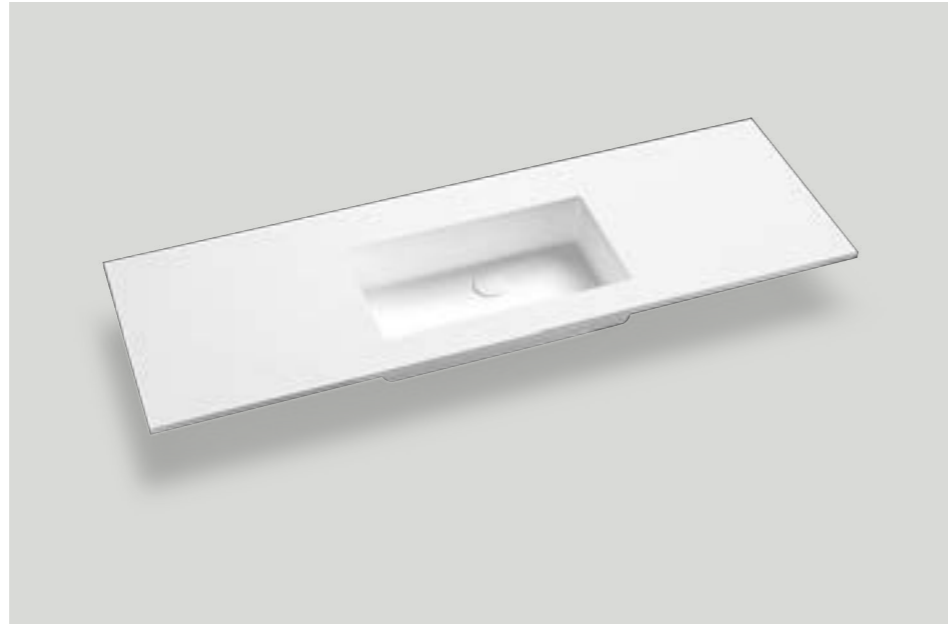

top a misura sp.15mm finitura pietra stone finish worktop thick. 15mm

SOLID (bianco opaco | matt white) + Deepcolor