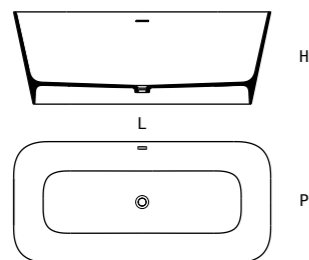

# amalfi

**SOLID (bianco opaco | matt white) + Bicolor + Deepcolor**

codice code	dimensioni dimensions				capacità capacity	
	L L cm inches	P D cm inches	H H cm inches	Lt Lt gal		
C01415	170 67"	80 31"	61 24"	390 103		