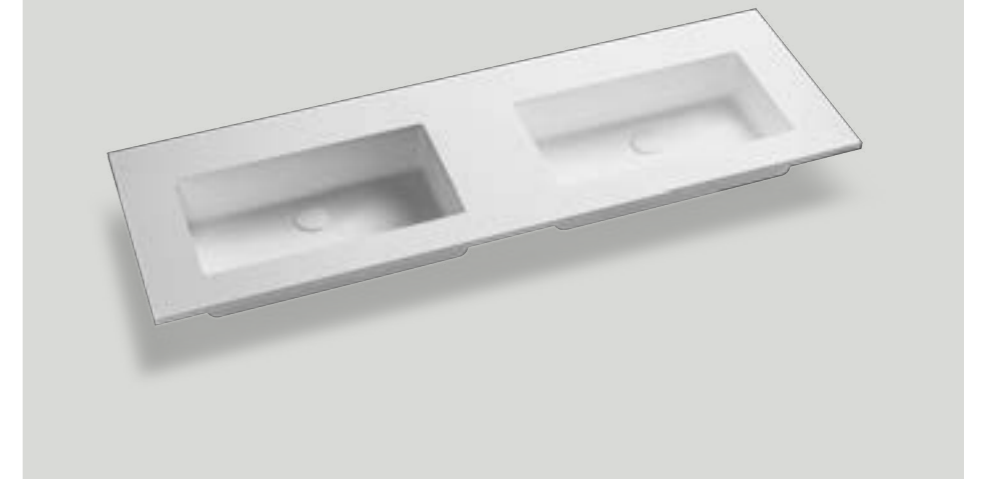

VASCA DOPPIA
DOUBLE BOWL

colori standard
standard colours

bianco
white

tortora
tortora

grigio
grey

cenere
ash

cappuccino
cappuccino

nero
black

a richiesta
custom

ral/ncs

miscelatori
taps

certificazioni
certifications