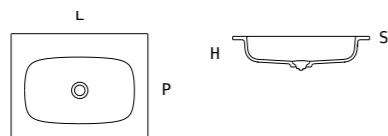

link 46

MINERALMARMO® (bianco lucido | glossy white + bianco opaco | matt white) + Deepcolor

	cm		inches		codice code	lunghezza length	cm	inches	codice code	lunghezza length	cm	inches			
	P|D	H|H	S|T												
P|D	46		18' 1/8												
H|H	12.8		5'												
S|T	1.5		5/8												

1 vasca | single bowl