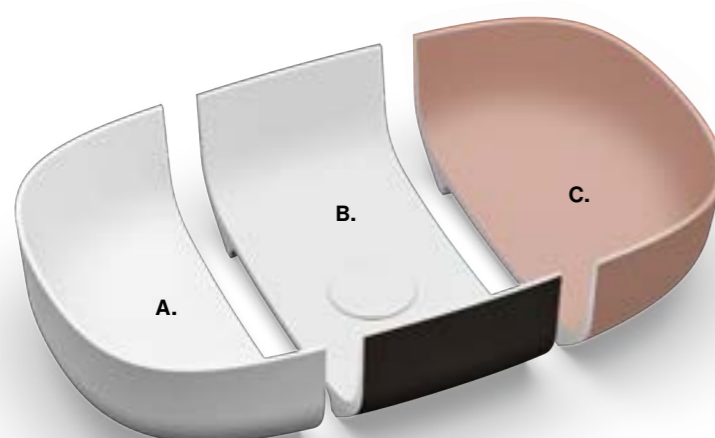

Bianco solid / Bicolor / DeepColor

- A. **Bianco solid (colore del materiale)**
  Solid white (material color)
- B. **Bicolor**
  interno - bianco solid
  esterno - colore a scelta
  inside - solid white
  outside - custom color
- C. **DeepColor**
  interno + esterno colore a scelta
  inside + outside custom color

bianco opaco | matt white

È un materiale composito costituito per 2/3 da triidrato di alluminio, mescolato magistralmente con resine poliestere modificate con monomeri acrilici dalle alte prestazioni chimico-fisiche. Questo porta ad avere un materiale omogeneo e uniforme in tutto lo spessore. Le principali caratteristiche di questo prodotto sono la compattezza, la resistenza agli agenti chimici e solventi oltre che al graffio; inoltre, data l'uniformità in tutto lo spessore, eventuali danneggiamenti possono essere facilmente rimossi utilizzando una spugna abrasiva per rinnovarne così la superficie.

It is a composite material made of 2/3 aluminum trihydrate, expertly blended with polyester resins modified with high-performance acrylic monomers. The result is a homogeneous, uniform material throughout its entire thickness. Its main features include compactness, resistance to chemicals and solvents, and scratch resistance. Thanks to its full-thickness uniformity, any surface damage can be easily removed using an abrasive sponge, effectively restoring the original finish.

verniciatura opaca | matt painting

La nostra tecnologia di verniciatura opaca rappresenta una soluzione di alto livello per l'arredo bagno, in grado di unire estetica, durabilità e praticità. Si tratta di una vernice bicomponente acrilico-poliuretano con pigmenti selezionati a finire. La natura alifatica delle resine assicura resistenza all'ingiallimento nel tempo, mentre la componente acrilica garantisce resistenza alle sollecitazioni termiche per l'ambiente bagno. L'applicazione a spruzzo consente di ottenere superfici omogenee, compatte e piacevoli al tatto, valorizzando sia linee piane che superfici curve.

Our matt paint technology represents a high-level solution for bathroom furniture, combining aesthetics, durability, and practicality. It is a two-component acrylic-polyurethane pigment finish paint. Its aliphatic nature ensures resistance to yellowing over time, while the acrylic component provides strength against thermal stress, making it ideal for domestic bathroom environments. The spray application allows for homogeneous, compact, and pleasant-to-the-touch surfaces, enhancing both flat lines and curved shapes, even in areas directly exposed to water.

Le caratteristiche principali sono:

- Uniformità cromatica
- Ampia gamma di colori disponibili (NCS INDEX, RAL K5 Classic esclusi metallizzati, colori personalizzati a richiesta)
- Ottima adesione e impermeabilità superficiale
- Resistenza a raggi UV, macchie, urti e shock termici
- Facilità di pulizia e mantenimento nel tempo.

Main features: