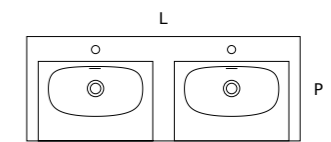

2 vasche | double bowl

M08420	L|L	120.5*	47' 4/8
M08423	L|L	140.5**	55' 3/8
M07945	L|L	160.8***	63' 2/8
M07986	L|L	180.8****	71' 1/8