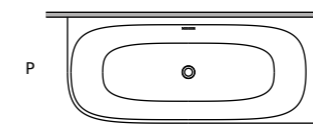

a richiesta
custom

destra
right