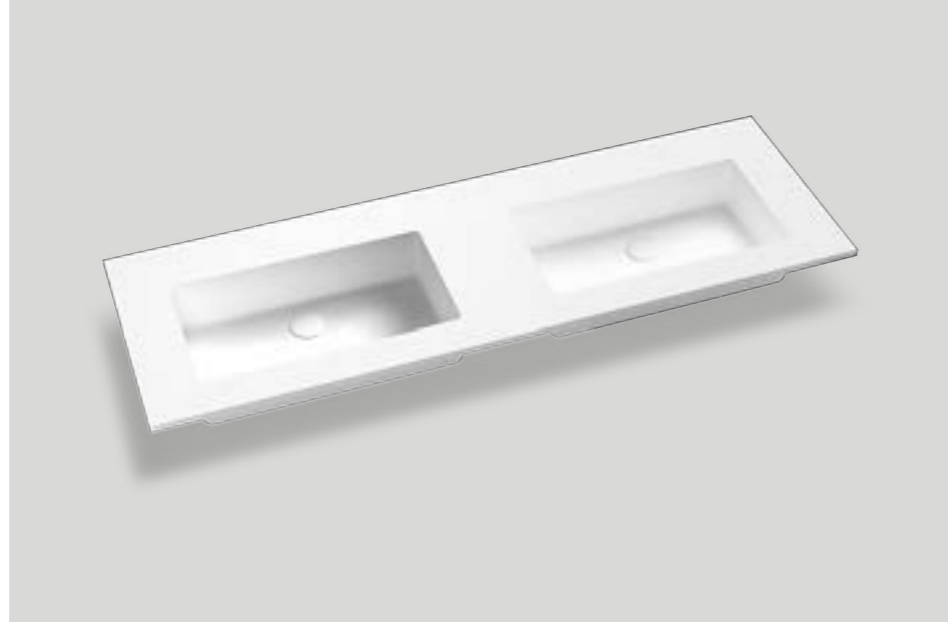

top a misura sp.15mm finitura pietra stone finish worktop thick. 15mm

SOLID (bianco opaco | matt white) + Deepcolor