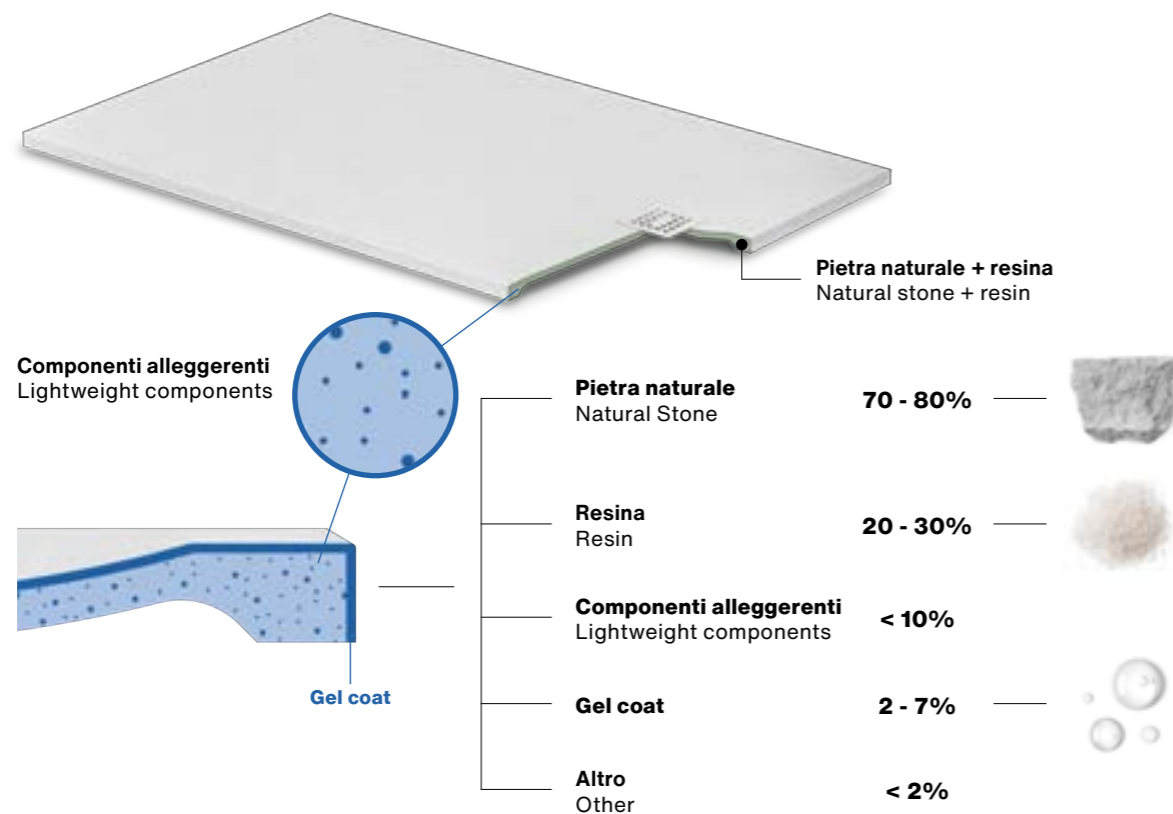

Principali vantaggi:

- Riduzione di peso fino al 20% nei piatti con fondo cavo e nervature di rinforzo
- Stessa resistenza meccanica e superficiale del Mineralmarmo® tradizionale
- Smalto tecnico opaco ad alta resistenza e completamente ripristinabile
- Ottimizzazione logistica: più pezzi per pallet, minori costi di trasporto e riduzione CO₂
- Versatilità dimensionale • Made in Italy
- Certificazioni: CE / UKCA / c-UPC / GREENGUARD Gold

Main features:

- Up to 20% weight reduction (hollow base with reinforcement ribs)
- Same mechanical and surface resistance as traditional Mineralmarmo®
- Matt technical coating, fully restorable
- Logistic optimization: more pieces per pallet, lower transport costs and CO₂ reduction
- Dimensional versatility
- Made in Italy
- Certified: CE / UKCA / c-UPC / GREENGUARD Gold

bianco opaco | white matt

Mineralmarmo® Light è attualmente utilizzato per la collezione Folk, la prima linea di piatti doccia in finitura pietra sviluppata con questo innovativo materiale. Disponibile in finitura bianco opaco, unisce leggerezza strutturale e prestazioni elevate per un'esperienza di installazione più semplice e una qualità invariata nel tempo.

Mineralmarmo® Light is currently used for the Folk collection, the first shower tray line with a stone-effect finish developed using this innovative material. Available in a matt white finish, it combines structural lightness with high performance, ensuring easier installation and long-lasting quality over time.