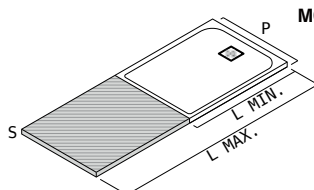

1. **M07545A** L min140 max250
   min 55' 1/8 max 98' 3/8

cm	inches	codice code	lunghezza length