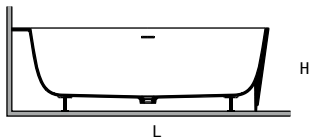

installazione
installation

miscelatori
taps

certificazioni
certifications

centro stanza
freestanding