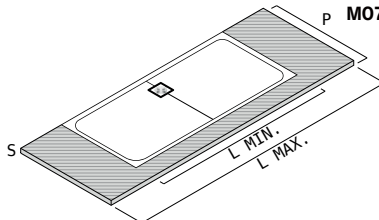

M07240A L min160 max250
min 55' 1/8 max 98' 3/8

colori standard
standard colours

bianco
white

installazione
installation

appoggio
on floor
semi-incasso
semi-recessed
incasso
recessed

certificazioni
certifications