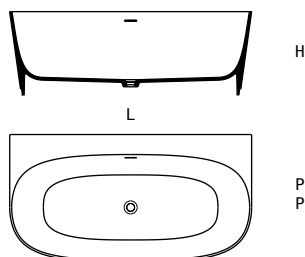

certificazioni
certifications

sorrento

SOLID (bianco opaco | white matt) + Bicolor (●) + Deepcolor (●)

codice code	dimensioni dimensions						capacità capacity	
	L L		P D		H H		Lt Lt	gal
	cm	inches	cm	inches	cm	inches		
C01419	160	63'	84	33'	55	22'	305	81