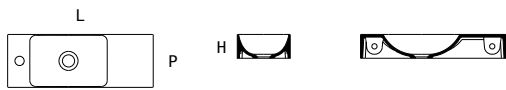

blade

SOLID® (bianco opaco | white matt) + Bicolor + Deepcolor

codice code	dimensioni dimensions					
	L|L		P|D		H|H	
	cm	inches	cm	inches	cm	inches

rettangolare | rectangular

destra
right