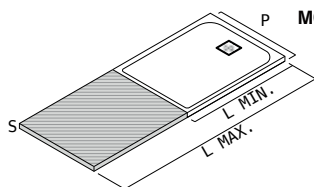

1. **M07543A** L min140 max250
   min 55' 1/8 max 98' 3/8

P|D 90 35' 3/8

S|T 3 1' 1/8