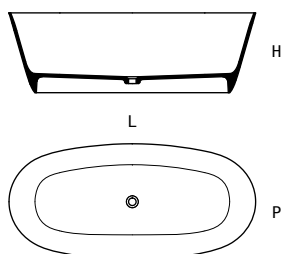

installazione
installation

centro stanza
freestanding

miscelatori
taps

certificazioni
certifications