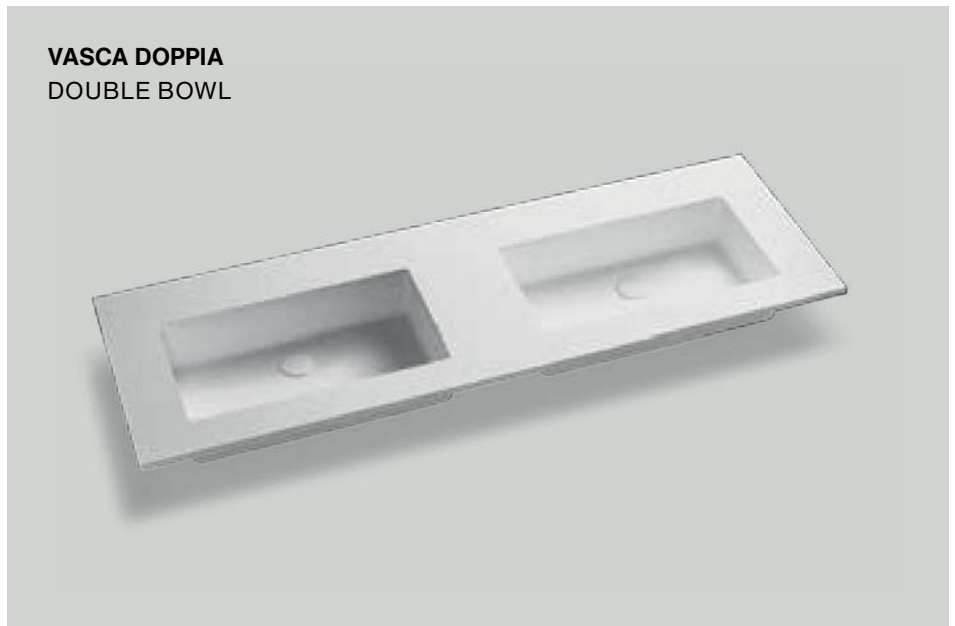

VASCA DOPPIA
DOUBLE BOWL

colori standard
standard colours

bianco   **tortora**   **grigio**   **cenere**   **cappuccino**   **nero**
white   tortora   grey   ash   cappuccino   black

a richiesta
custom

ral/ncs

miscelatori
taps

certificazioni
certifications