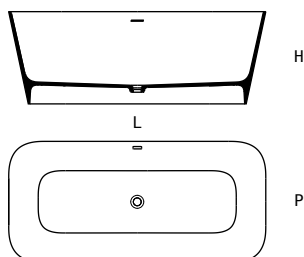

amalfi

SOLID (bianco opaco | white matt) + Bicolor ☐ + Deepcolor ☒

codice code	dimensioni dimensions						capacità capacity
	L|L cm inches		P|D cm inches		H|H cm inches		Lt|Lt gal
C01415	170	67"	80	31"	61	24"	390 103

colori standard
standard colours

a richiesta
custom

bianco white   tortora tortora   grigio grey   cenere ash   cappuccino cappuccino   nero black   ral/ncs

installazione
installation

miscelatori
taps

certificazioni
certifications

centro stanza
freestanding