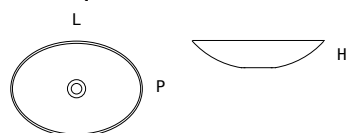

ovale | oval