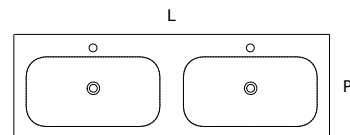

2 vasche | double bowl

M08293	L|L	120.5	47' 4/8
M08298	L|L	140.5	55' 3/8