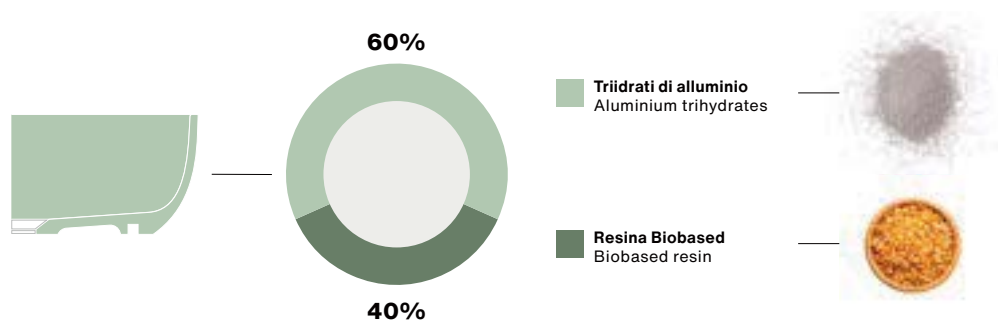

solid surface

solid

Con il famoso effetto “soft touch” e una bellezza simile alla pietra naturale levigata, il nostro solid surface è composto da cariche minerali - principalmente triidrati di alluminio - legate a resine naturali Biobased® derivanti da culture biologiche, prevalentemente di natura vegetale. Le esclusive formulazioni, messe a punto nei nostri laboratori, sono igieniche, setose, resistenti, stampabili, facilmente lavorabili. Il nostro core business è sempre stato l'arredo bagno piatti doccia, vasche e lavabi. Negli anni questi materiali sono stati utilizzati anche dai più importanti marchi dell'arredamento di alta gamma per lo sviluppo di tavoli, pareti modulari e accessori.

The famous “soft touch” effect and beauty similar to polished natural stone, our solid surfaces compromise mineral fillers – mainly aluminium trihydrates – bound by natural Biobased® resins derived from corn of controlled origin. The exclusive formulations, created in our laboratories, are hygienic, silky, resistant, printable, easily workable and if necessary are used for cuts and punctures.

Our core business has always been bathroom fittings – shower trays, baths and washbasins – although over the years these materials have been used by the most important brands of high-end furnishings such as tables, modular walls and accessories.