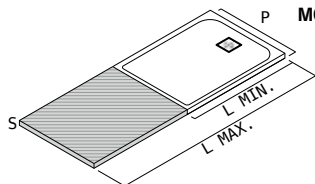

M07537A L min140 max250
min 55' 1/8 max 98' 3/8

P|D 90 35' 3/8
S|T 3 1' 1/8