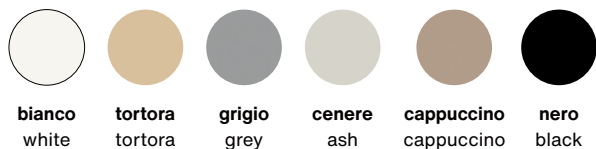

colori standard
standard colours