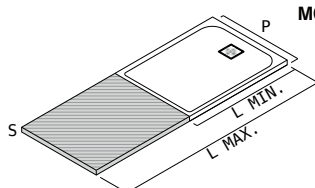

M07539A L min140 max250
min 55' 1/8 max 98' 3/8

cm		inches		codice	lunghezza
				code	length