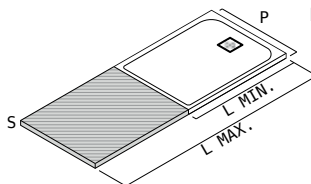

M07538A L min140 max250
min 55' 1/8 max 98' 3/8

P|D 100 39' 3/8
S|T 3 1' 1/8