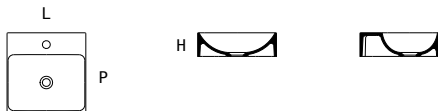

quadrato | square

C01521	30	11' 6/8	30	11' 6/8	9	3' 4/8

vista retro per fissaggi
back side fixing holes