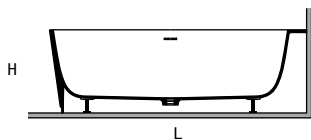

sinistra
left