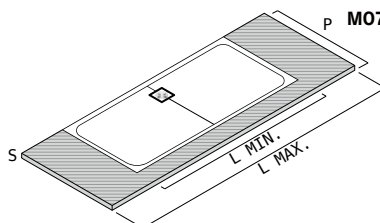

- M07242A** L min160 max250
min 55' 1/8 max 98' 3/8

colori standard
standard colours

bianco white tortora tortora grigio grey cenere ash cappuccino cappuccino nero black

installazione
installation

appoggio on floor
semi-incasso semi-recessed
incasso recessed