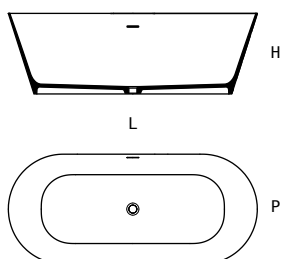

installazione installation	miscelatori taps	certificazioni certifications
centro stanza freestanding