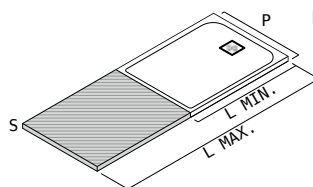

1. **M07544A** L min140 max250
   min 55' 1/8 max 98' 3/8

P|D 100 39' 3/8

S|T 3 1' 1/8