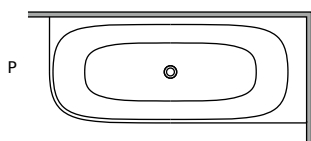

sinistra
left