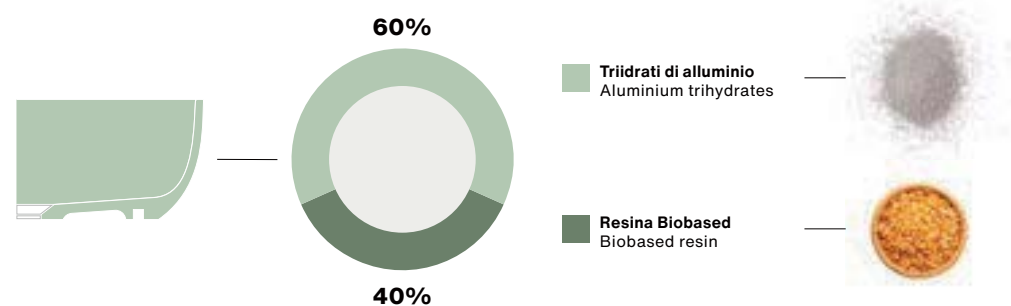

solid surface

solid

Con il famoso effetto “soft touch” e una bellezza simile alla pietra naturale levigata, il nostro solid surface è composto da cariche minerali - principalmente triidratati di alluminio - legate a resine naturali Biobased® derivanti da culture biologiche, prevalentemente di natura vegetale. Le esclusive formulazioni, messe a punto nei nostri laboratori, sono igieniche, setose, resistenti, stampabili, facilmente lavorabili. Il nostro core business è sempre stato l'arredo bagno piatti doccia, vasche e lavabi. Negli anni questi materiali sono stati utilizzati anche dai più importanti marchi dell'arredamento di alta gamma per lo sviluppo di tavoli, pareti modulari e accessori.

The famous “soft touch” effect and beauty similar to polished natural stone, our solid surfaces comprise mineral fillers – mainly aluminium trihydrates – bound by natural Biobased® resins derived from corn of controlled origin. The exclusive formulations, created in our laboratories, are hygienic, silky, resistant, printable, easily workable and if necessary are used for cuts and punctures. Our core business has always been bathroom fittings – shower trays, baths and washbasins – although over the years these materials have been used by the most important brands of high-end furnishings such as tables, modular walls and accessories.