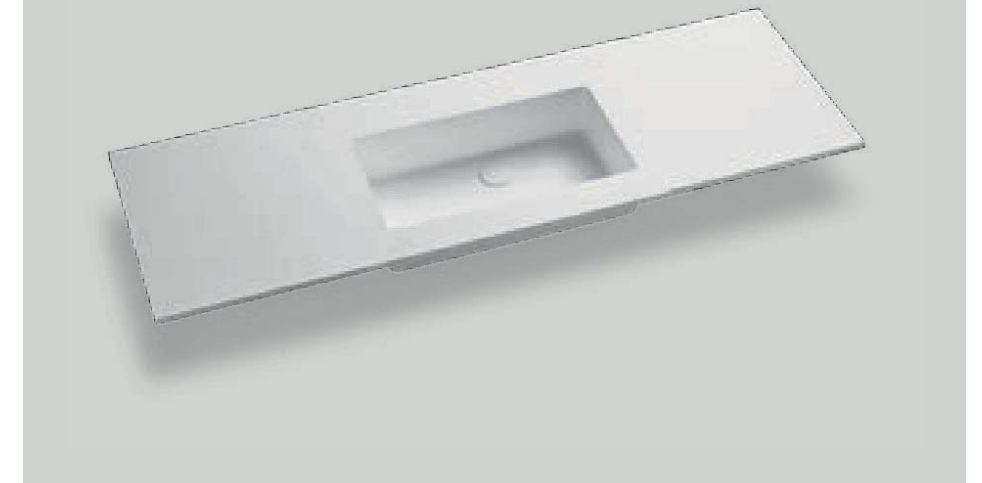

VASCA SINGOLA
SINGLE BOWL

VASCA DOPPIA
DOUBLE BOWL