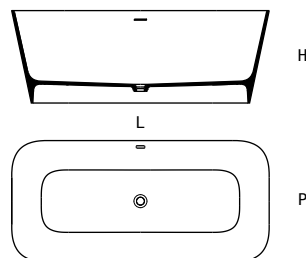

a richiesta
custom

installazione
installation

centro stanza
freestanding

miscelatori
taps

certificazioni
certifications

amalfi

SOLID (bianco opaco | white matt) + Bicolor ① + Deepcolor ②

codice code	dimensioni dimensions				capacità capacity	
	L L cm inches	P D cm inches	H H cm inches	Lt Lt gal		
C01415	170 67"	80 31"	61 24"	390 103		