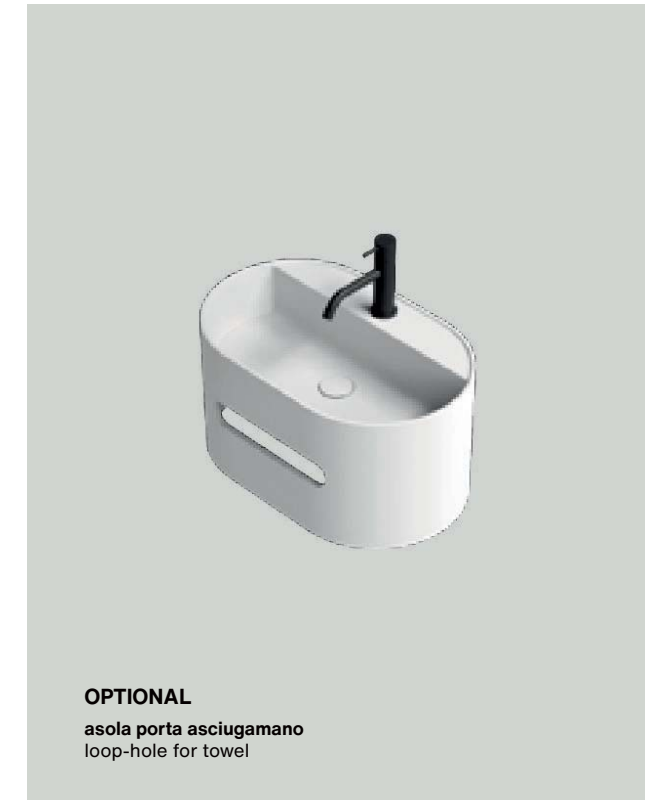

minima wall

SOLID (bianco opaco | white matt) + Bicolor ● + Deepcolor ●

OPTIONAL
asola porta asciugamano
loop-hole for towel

codice code	dimensioni dimensions					
	L|L cm inches		P|D cm inches		H|H cm inches	
C01524	58	22' 7/8	38	15'	30	11' 6/8

vista retro per fissaggi
back side fixing holes

colori standard
standard colours

a richiesta
custom

installazione
installation

centro stanza
freestanding
a parete
near the wall

miscelatori
taps

certificazioni
certifications