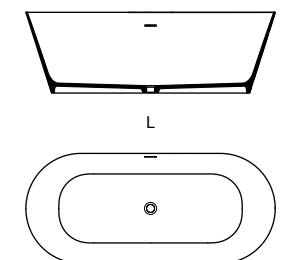

installazione
installation

centro stanza
freestanding

miscelatori
taps

certificazioni
certifications