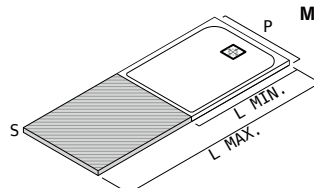

pietra piatto doccia a misura

stone bespoke shower tray

MINERALSOLID (opaco | matt)

cm		inches		codice code	lunghezza length
		cm / inches			

piletta laterale | side drain hole

P|D **70** 27' 4/8
S|T **3** 1' 1/8

M07239A L min70 max140
min 27' 4/8 max 55' 1/8
M08048A L min90 max110
min 35' 3/8 max 43' 2/8
M08047A L min110 max140
min 43' 2/8 max 55' 1/8

M07543A L min140 max250
min 55' 1/8 max 98' 3/8

P|D **90** 35' 3/8
S|T **3** 1' 1/8

M07237A L min90 max140
min 31' 4/8 max 55' 1/8
M08049A L min110 max140
min 35' 3/8 max 55' 1/8

M07545A L min140 max250
min 55' 1/8 max 98' 3/8

colori standard
standard colours

bianco white
tortora tortora
grigio grey
cenere ash
cappuccino cappuccino
nero black

cm		inches		codice code	lunghezza length
		cm / inches			

piletta laterale | side drain hole

P|D **80** 31' 4/8
S|T **3** 1' 1/8

M07238A L min80 max140
min 31' 4/8 max 55' 1/8
M08046A L min90 max110
min 35' 3/8 max 43' 2/8
M08045A L min110 max140
min 43' 2/8 max 55' 1/8

M07544A L min140 max250
min 55' 1/8 max 98' 3/8

P|D **100** 39' 3/8
S|T **3** 1' 1/8

M07944A L min140 max250
min 55' 1/8 max 98' 3/8

piletta centrale | central drain hole

P|D **80÷90** 31' 4/8 ÷ 35' 3/8
S|T **3** 1' 1/8

M07242A L min160 max250
min 55' 1/8 max 98' 3/8

installazione
installation

appoggio
on floor
semi-incasso
semi-recessed
incasso
recessed

certificazioni
certifications