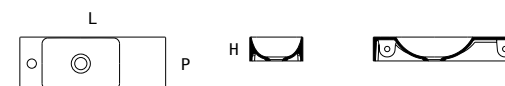

blade

SOLID® (bianco opaco | white matt) + Bicolor ① + Deepcolor ②

codice code	dimensioni dimensions					
	L|L		P|D		H|H	
	cm	inches	cm	inches	cm	inches

rettangolare | rectangular

destra
right