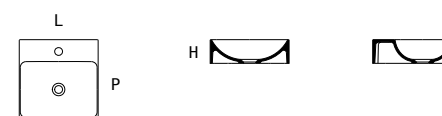

quadrato | square

C01521	30	11' 6/8	30	11' 6/8	9	3' 4/8

vista retro per fissaggi
back side fixing holes