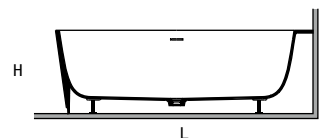

codice code	dimensioni dimensions				capacità capacity	
	L|L cm inches	P|D cm inches	H|H cm inches	Lt|Lt gal		
C01509 DX	170 67"	70 27"	55 22"	280	74	
C01510 SX	170 67"	70 27"	55 22"	280	74	

destra
right