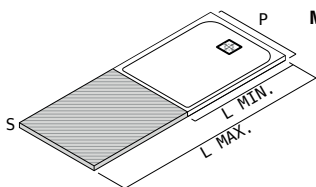

M07238A L min80 max140
min 31' 4/8 max 55' 1/8
M08046A L min90 max110
min 35' 3/8 max 43' 2/8
M08045A L min110 max140
min 43' 2/8 max 55' 1/8

M07544A L min140 max250
min 55' 1/8 max 98' 3/8

P|D **100** 39' 3/8
S|T **3** 1' 1/8