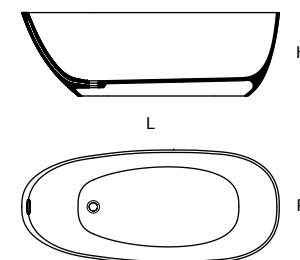

installazione
installation

centro stanza
freestanding

miscelatori
taps

certificazioni
certifications