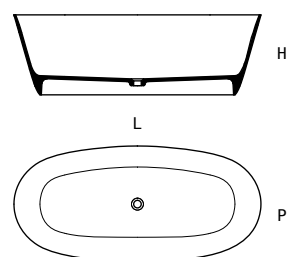

capri

MINERALMARMO® (bianco lucido | white glossy)

codice code	dimensioni dimensions				capacità capacity	
	L|L cm inches	P|D cm inches	H|H cm inches	Lt|Lt gal		
V01502	150 59"	80 31"	55 22"	256 68		
V01464	170 67"	80 31"	55 22"	294 78		

colori standard
standard colours

bianco
white

installazione
installation

centro stanza
freestanding

miscelatori
taps

certificazioni
certifications