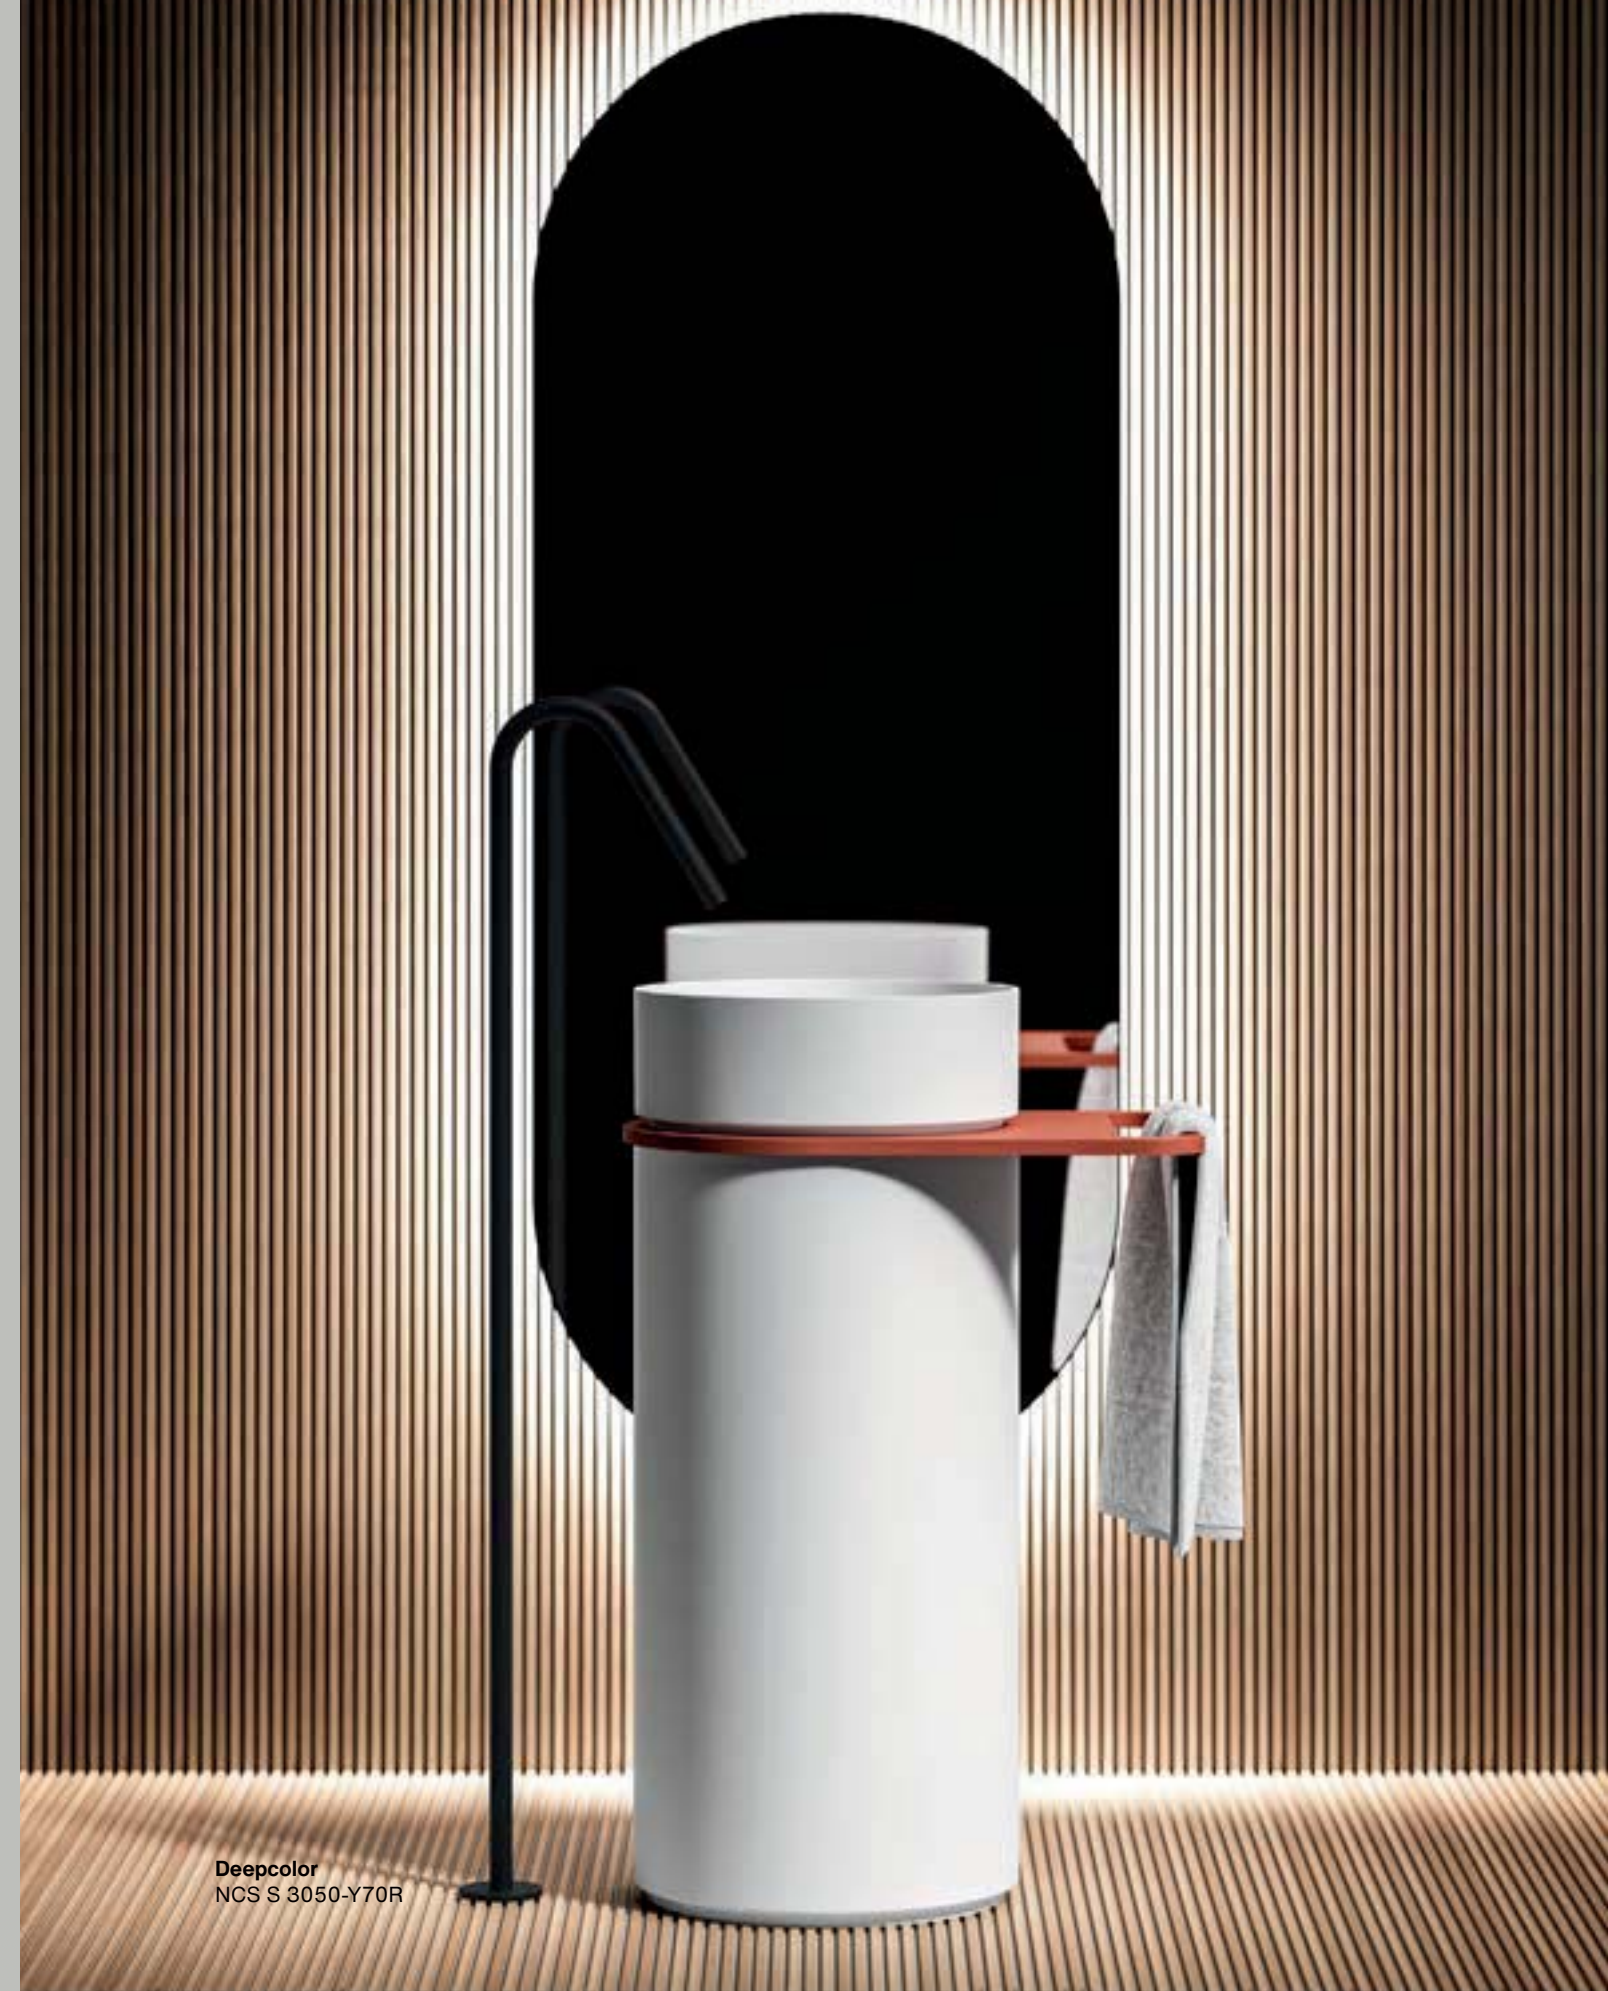

freestanding.

- 80 circle
- 82 kubik
- 84 five
- 86 royale
- 86 lisbona
- 88 boston
- 88 paris
- 90 minima column