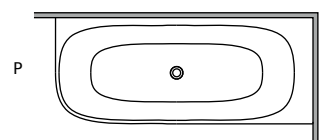

codice code	dimensioni dimensions				capacità capacity	
	L|L cm inches	P|D cm inches	H|H cm inches	Lt|Lt gal		
C01509 DX	170 67"	70 27"	55 22"	280	74	
C01510 SX	170 67"	70 27"	55 22"	280	74	

destra
right