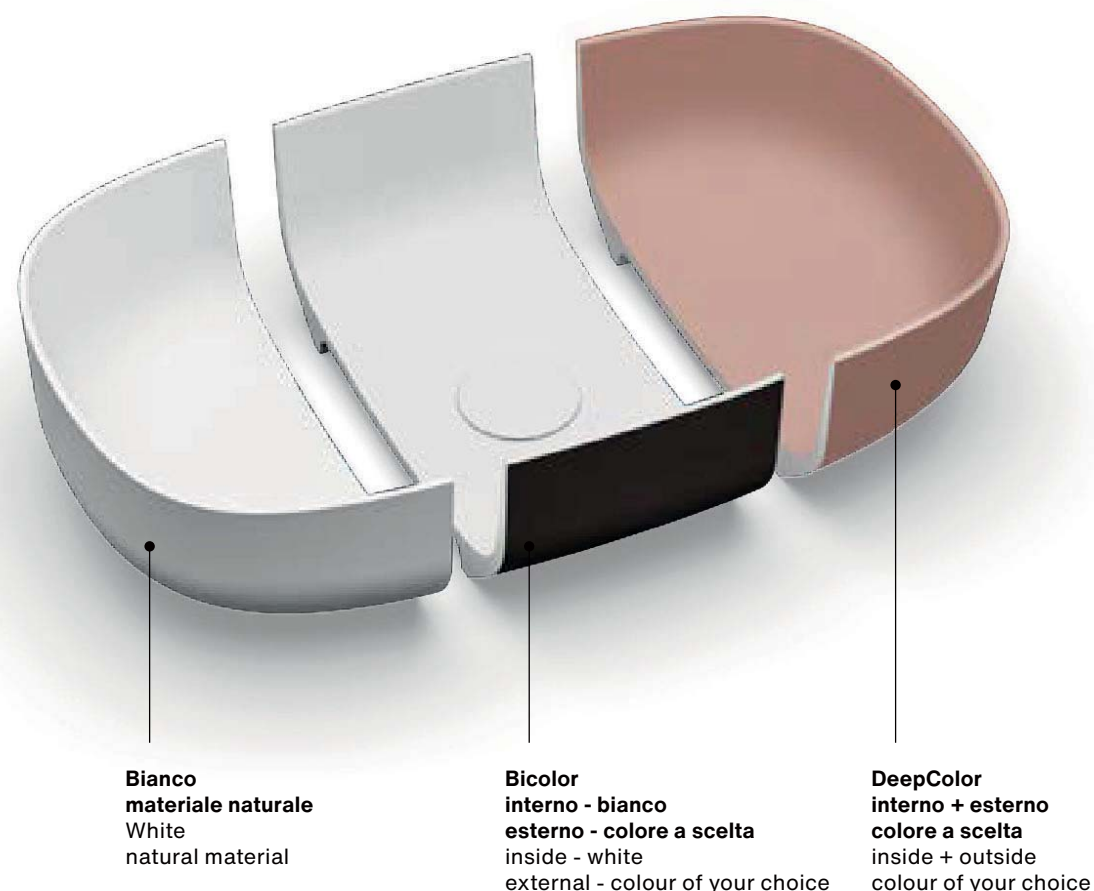

solid

bianco opaco | white matt

descrizione

È un materiale composito realizzato con 2/3 di idrati di alluminio, mescolati magistralmente con resine poliestere modificate con monomeri acrilici dalle alte prestazioni chimico-fisiche. Tutto questo porta ad avere un materiale omogeneo e uniforme in tutto lo spessore, grazie anche all'attenta procedura di realizzazione industriale che può, per certi versi, definirsi ancora artigianale, data la scrupolosità impiegata e la minuziosa attenzione per i particolari. Le principali caratteristiche di questo prodotto sono la compattezza, la resistenza agli agenti chimici e solventi e la resistenza al graffio; inoltre, data l'uniformità in tutto lo spessore, eventuali danneggiamenti possono essere facilmente rimossi utilizzando una spugnetta abrasiva per rinnovare così la superficie.

description

A composite material made up of 2/3 aluminium hydrates, masterfully blended with polyester resins modified with chemical and mechanical high-performance acrylic monomers. All this yields a material that is homogeneous and uniform throughout its thickness, thanks to an extremely accurate industrial production process that may be, in some ways, still be defined as craft for its thoroughness and meticulous attention to detail. The main characteristics of this product are its compactness, resistance to chemical agents and/or solvents and scratch resistance. Moreover, being uniform throughout its thickness, any kind of damage can be easily removed by rubbing the surface with a scouring sponge to renew the surface.

Bicolor ● opaco | matt

descrizione

Per tutti i clienti che non vogliono rinunciare ad un tocco di colore in bagno, abbiamo la possibilità di verniciare solo la superficie eterna dei nostri prodotti... un tocco di classe abbinato alla morbidezza del solid surface.

description

For all those customers who don't want to give up a touch of color in the bathroom, we have the possibility of painting only the external faces of our products... a touch of color combined with the softness of solid surface.

Deepcolor ● opaco | matt

descrizione

DeepColor è una verniciatura a finire bicomponente acrilico-poliuretano e pigmenti. La natura alifatica delle resine conferisce resistenza all'ingiallimento nel tempo, mentre la componente acrilica garantisce resistenza alle sollecitazioni termiche per l'uso nel bagno domestico. L'applicazione con vernice a spruzzo dona al prodotto un aspetto sartoriale unico, all'avanguardia, moderno ed una colorazione compatta e uniforme. DeepColor è applicabile a tutti gli articoli: lavabi e vasche, nei materiali solid e Mineralmarmo®. La verniciatura è adatta a tutte le superfici, piane e curve e anche nelle parti soggette a contatto con l'acqua.

Le caratteristiche principali sono: