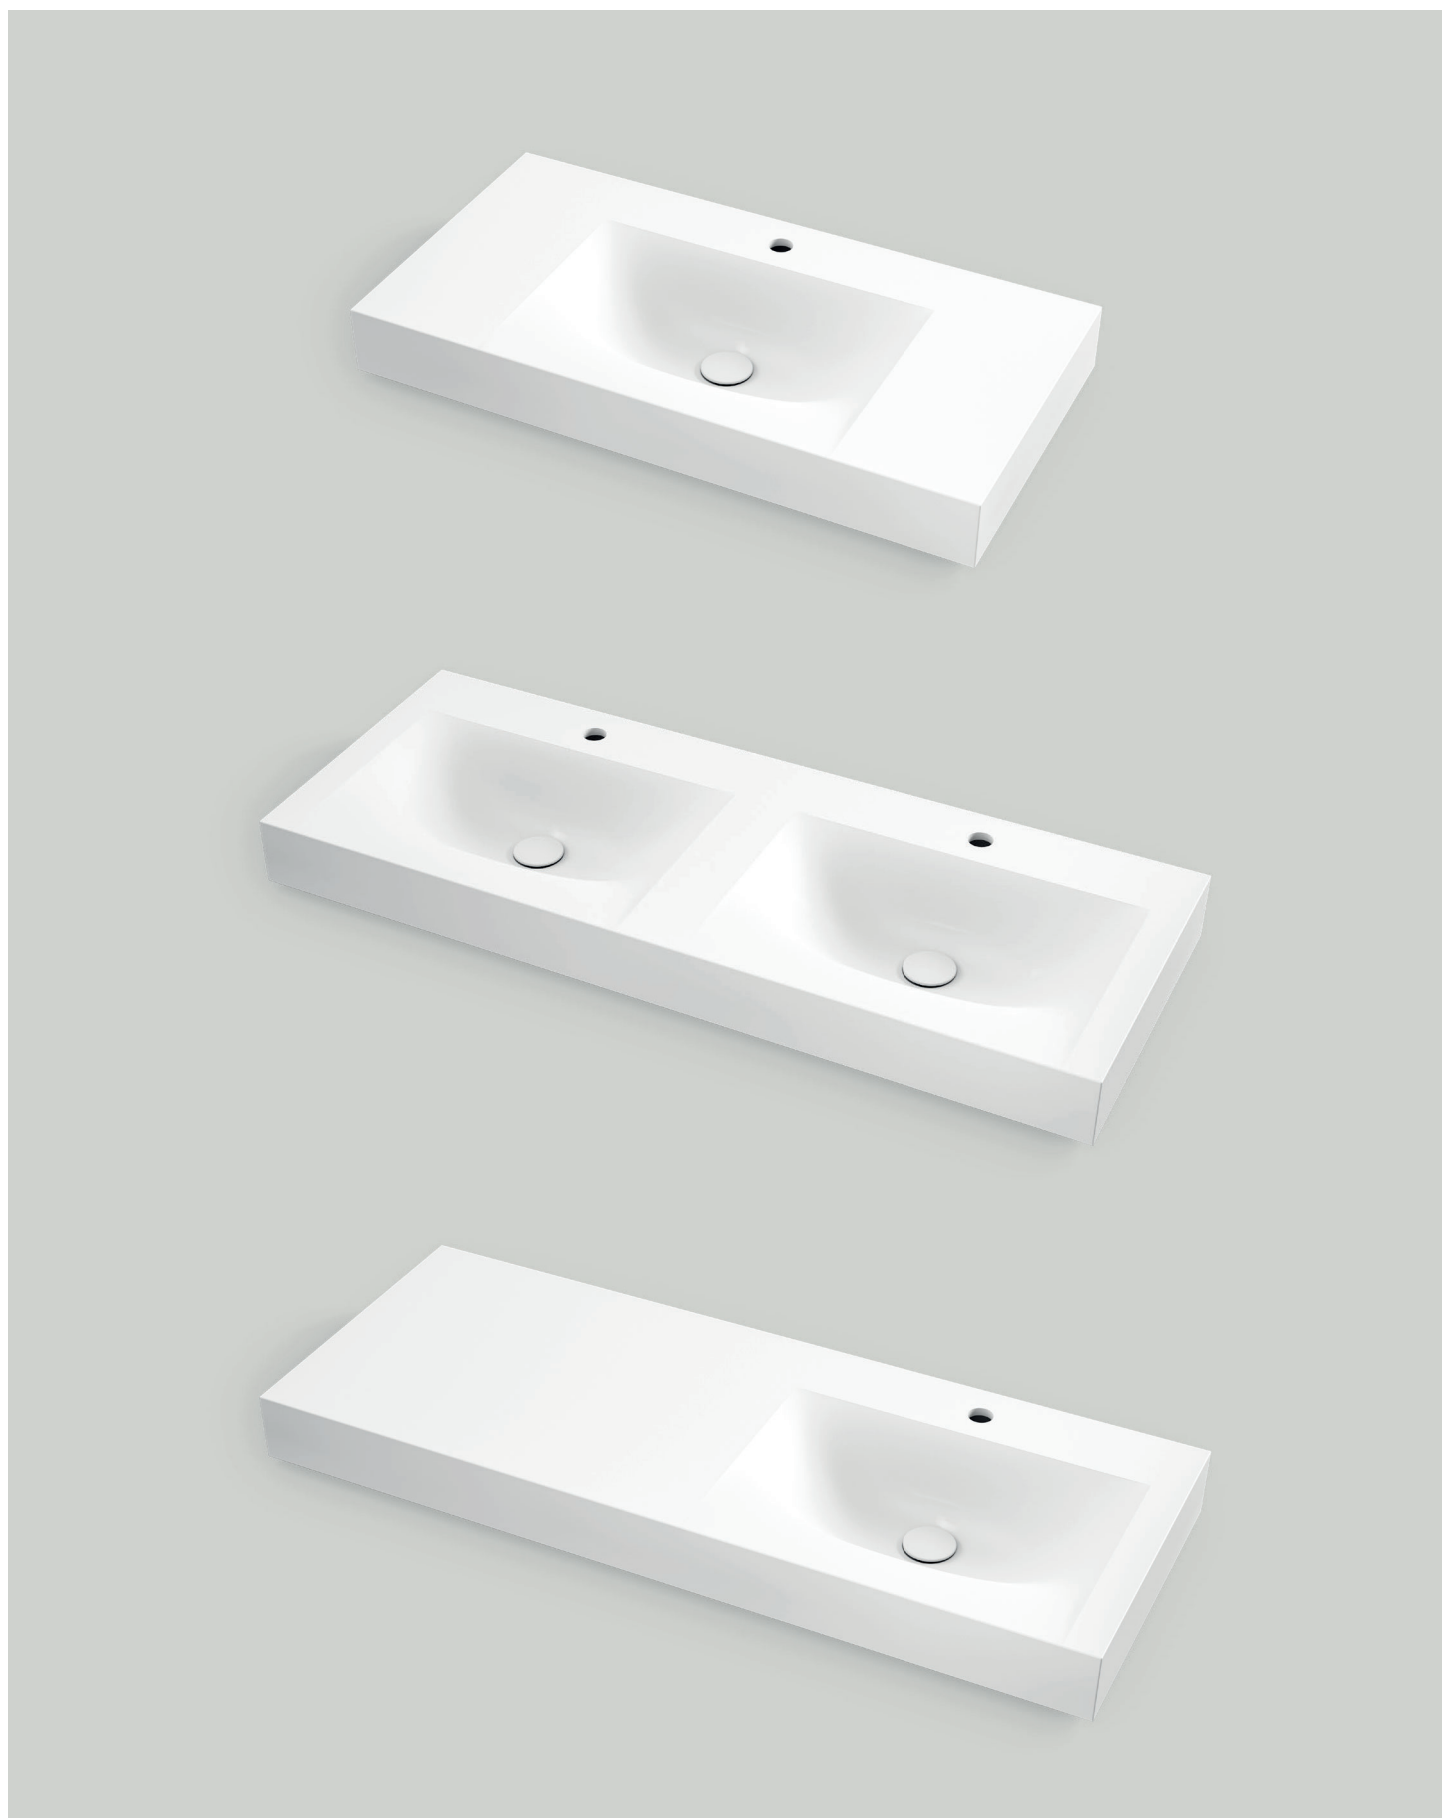

linea wall

MINERALMARMO® bianco opaco | white matt + bianco lucido | white glossy + Bicolor ① + Deepcolor ②

yuga

MINERALMARMO® bianco opaco | white matt + **bianco lucido** | white glossy + Deepcolor ●

kapsel

SOLID bianco opaco | white matt + Bicolor ●

Kapsel, la prima coppia di sanitari in Solid Surface che unisce design rigoroso, alte prestazioni e possibilità di personalizzazione con verniciatura (solo superfici esterne) o cover esterne, per un total look bagno uniforme e contemporaneo.

Le caratteristiche principali sono:

- **Ottima resa cromatica:** colore uniforme (solo bicolore); palette personalizzabile.
- **Cover intercambiabili:** “vestono” il prodotto e coordinano toilette+bidet con gli altri elementi del bagno.
- **Vortex 4,5 L (Classe 2):** elevata copertura del catino con consumo ridotto.
- **Compatibilità cassette:** funziona con le principali; riduttore 4 step in dotazione.
- **Posa rapida:** set Fischer a sgancio senza viti per installazione/manutenzione semplificate.
- **Allineamento perfetto:** corpo + tavoletta a filo; superfici pulite e coerenti.
- **Bassa assorbenza vs ceramica:** più igiene, meno macchie, pulizia veloce.
- **MOQ contenuti vs ceramica:** varianti e colori attivabili rapidamente.
- **Estensione di garanzia fino a 5 anni.**

Kapsel, the first Solid Surface toilette + bidet pair that combines rigorous design, high performance, and customisation via painting (*bicolor only*) or outer covers, for a uniform, contemporary total-look bathroom.