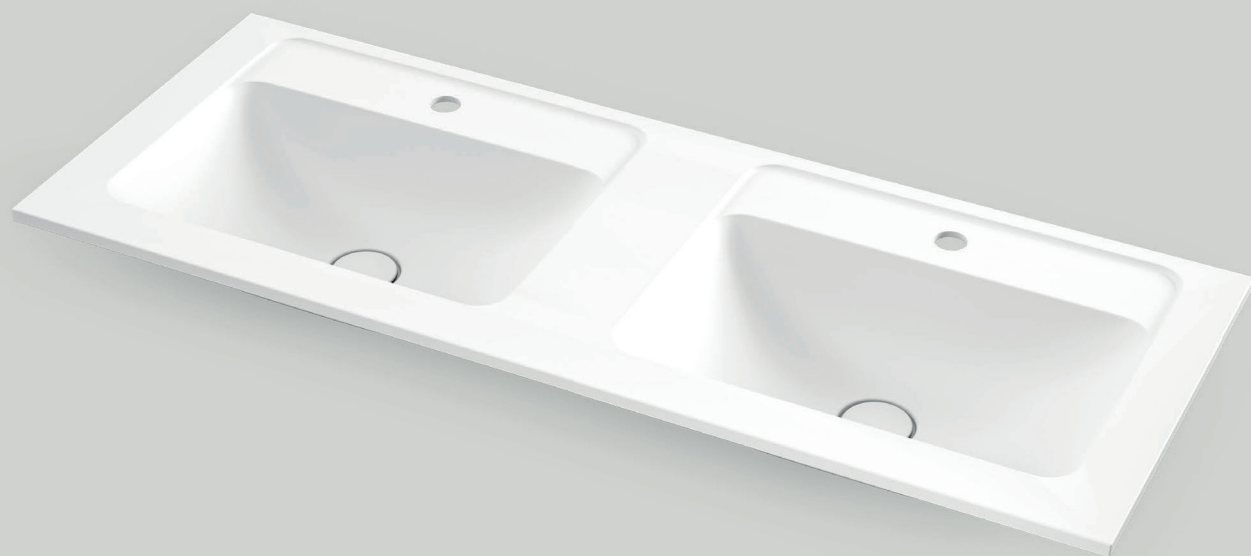

yuga

MINERALMARMO® bianco opaco | white matt + **bianco lucido** | white glossy + Deepcolor ●