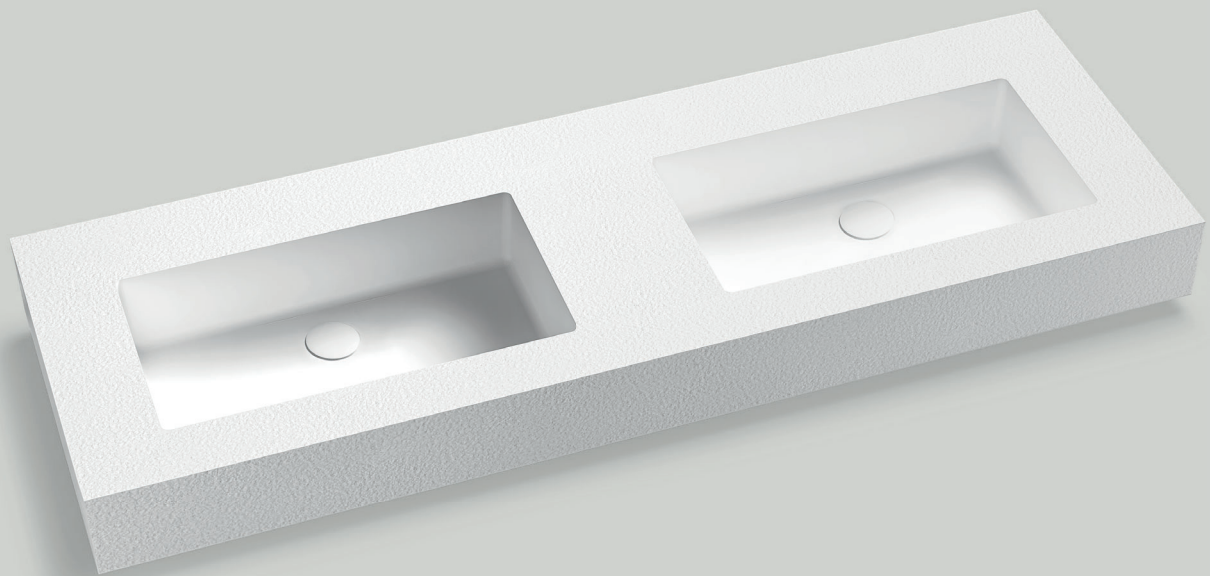

SOLID bianco opaco | white matt + Bicolor ●

Kapsel, la prima coppia di sanitari in Solid Surface che unisce design rigoroso, alte prestazioni e possibilità di personalizzazione con verniciatura (solo superfici esterne) o cover esterne, per un total look bagno uniforme e contemporaneo.

Kapsel, the first Solid Surface toilette + bidet pair that combines rigorous design, high performance, and customisation via painting (*bicolor only*) or outer covers, for a uniform, contemporary total-look bathroom.

top

top sp. 15mm finitura pietra | stone finish top thick 15mm

SOLID bianco opaco | white matt + Bicolor ● + Deepcolor ●

vasca singola
single bowl

vasca doppia
double bowl

top

top sp. 200mm finitura pietra | stone finish top thick 200mm

SOLID bianco opaco | white matt + Bicolor ● + Deepcolor ●

vasca singola
single bowl

vasca doppia
double bowl

nicos international

www.nicosinternational.it