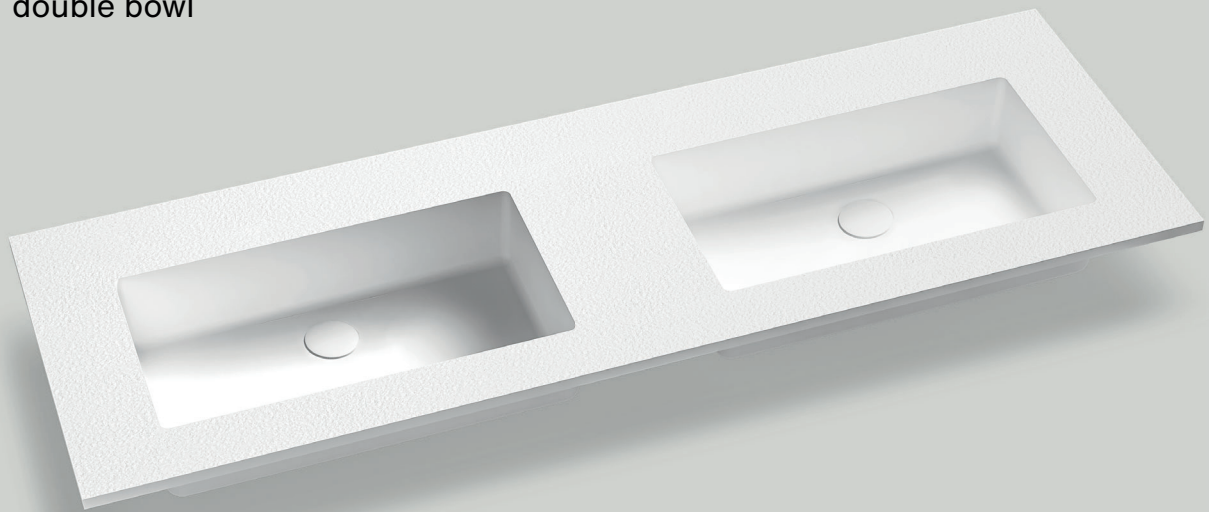

SOLID bianco opaco | white matt + Bicolor ●

Kapsel, la prima coppia di sanitari in Solid Surface che unisce design rigoroso, alte prestazioni e possibilità di personalizzazione con verniciatura (solo superfici esterne) o cover esterne, per un total look bagno uniforme e contemporaneo.

Kapsel, the first Solid Surface toilette + bidet pair that combines rigorous design, high performance, and customisation via painting (*bicolor only*) or outer covers, for a uniform, contemporary total-look bathroom.

top

top sp. 15mm finitura pietra | stone finish top thick 15mm

SOLID bianco opaco | white matt + Bicolor ● + Deepcolor ●

vasca singola
single bowl

vasca doppia
double bowl

top

top sp. 200mm finitura pietra | stone finish top thick 200mm

SOLID bianco opaco | white matt + Bicolor ● + Deepcolor ●

vasca singola
single bowl

vasca doppia
double bowl

nicos international

www.nicosinternational.it