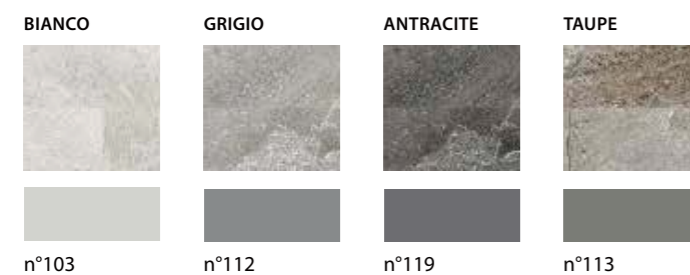

ANTRACITE

TAUPE

PAVÉ WALL ARDES

GRES PORCELLANATO . PORCELAIN STONEWARE . GRÈS CÉRAME . FEINSTEINZEUG

BIANCO

181781 - 15x60,5 . 6"x24"
Muretto PM - 44,00

GRIGIO

181782 - 15x60,5 . 6"x24"
Muretto PM - 44,00

ANTRACITE

181784 - 15x60,5 . 6"x24"
Muretto PM - 44,00

TAUPE

181783 - 15x60,5 . 6"x24"
Muretto PM - 44,00

072

V3 **SVILUPPO GRAFICO / PATTERNS**
15x60,5 **14** Facce differenti / Different Patterns

ATTENZIONE . N.B. . ATTENTION . ACHTUNG

Il Muretto 15x60,5 deve essere posato con stucco tono su tono.
The 15x60.5 Muretto tile must be laid with tone-on-tone grout.
Le Muret de 15x60,5 doit être posé avec un mortier de jointoiement ton sur ton.
Die Fliese Muretto 15x60,5 muss mit farblich passendem Mörtel verlegt werden.

COLORE STUCCHI "MAPEI"

"Mapei" grout colours.
Couleur des mortiers de jointoiement "Wall Mapei".
Fugenfarben "Mapei".

073